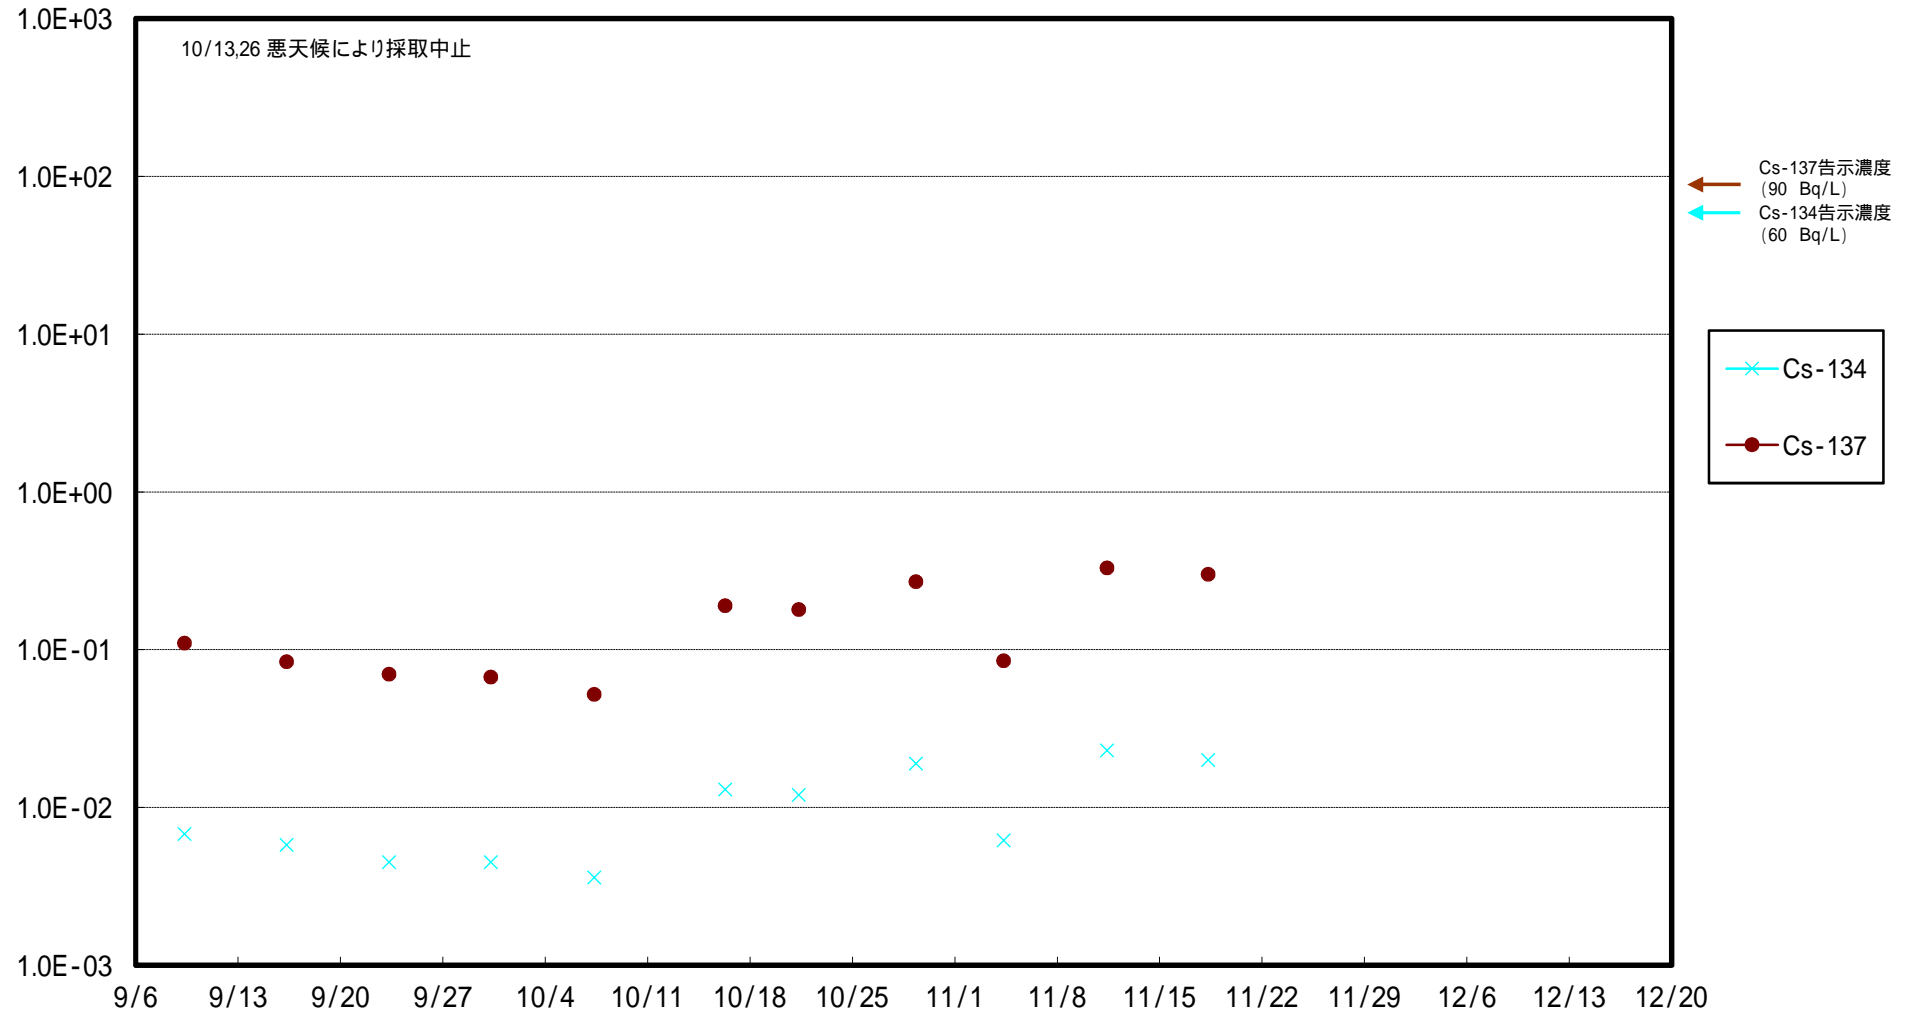

福島第一 5,6号機放水口北側(T-1) 海水放射能濃度 (Bq / L)

福島第一 南放水口付近(T-2) 海水放射能濃度 (Bq / L)