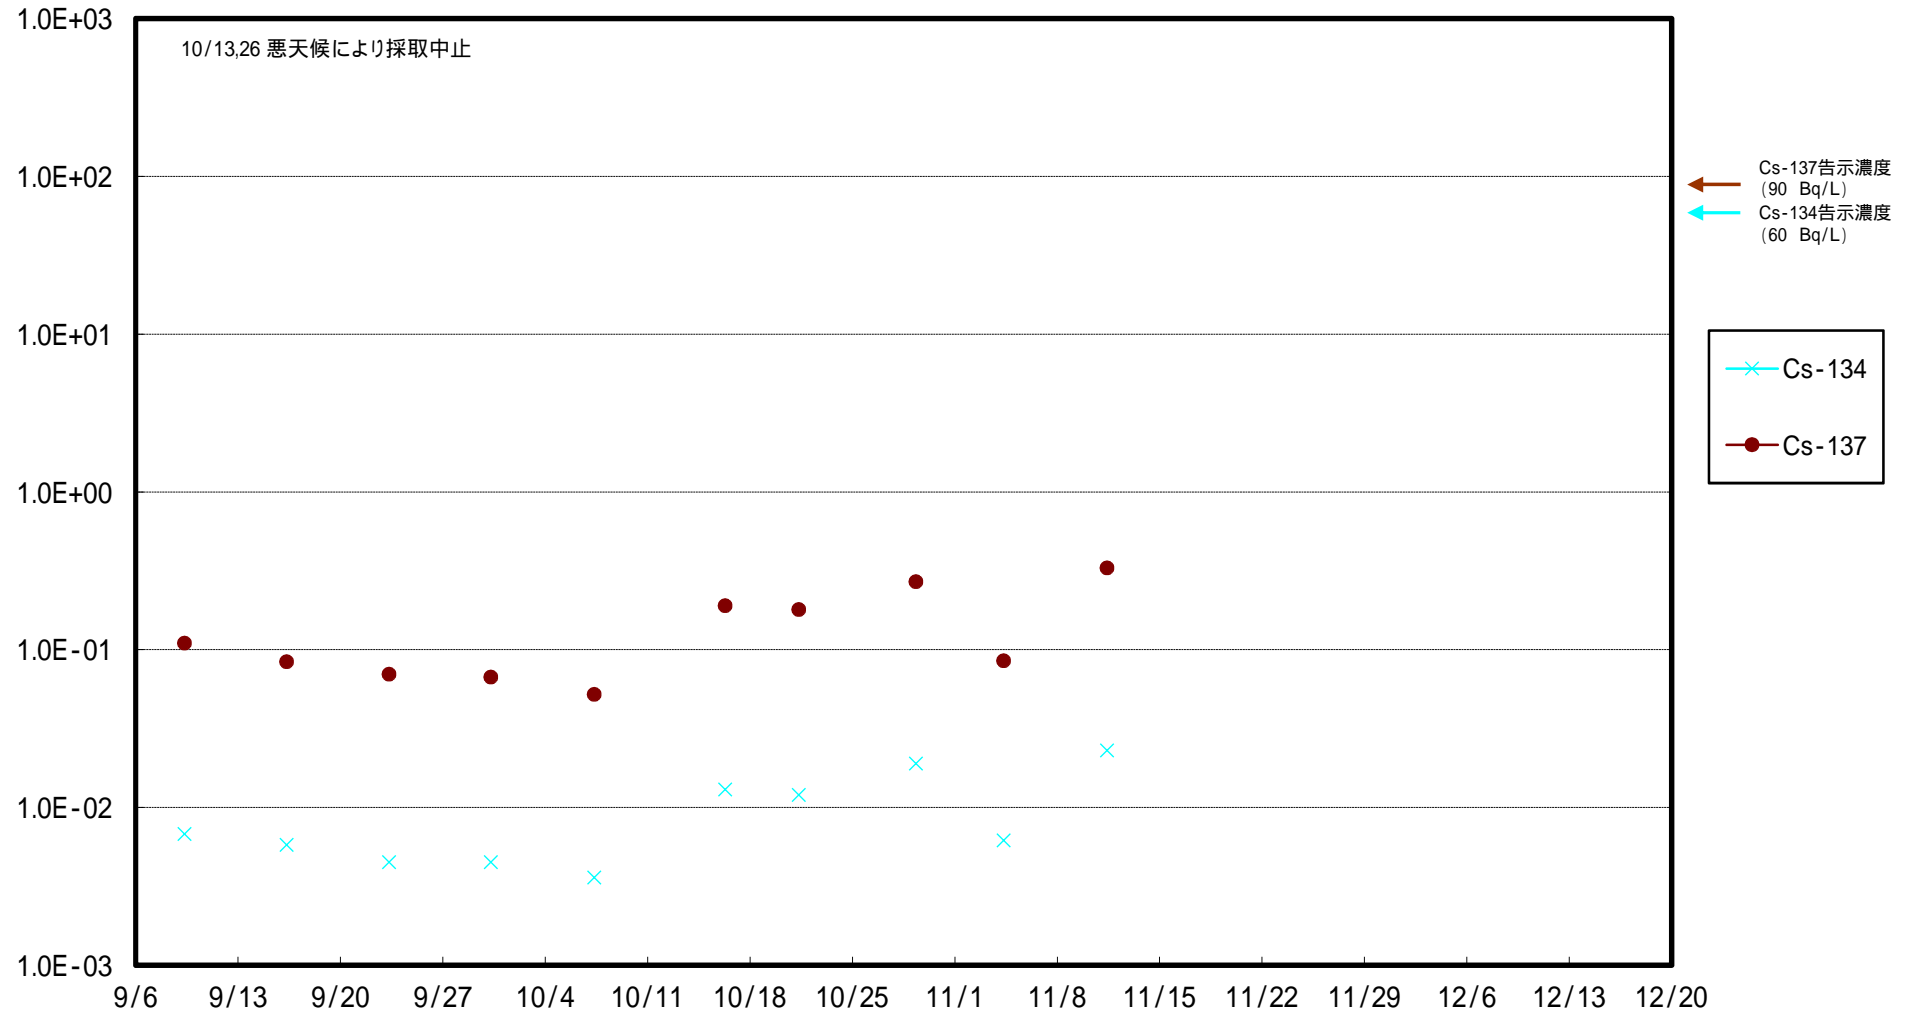

福島第一 5,6号機放水口北側(T-1) 海水放射能濃度 (Bq / L)

福島第一 南放水口付近(T-2) 海水放射能濃度 (Bq / L)