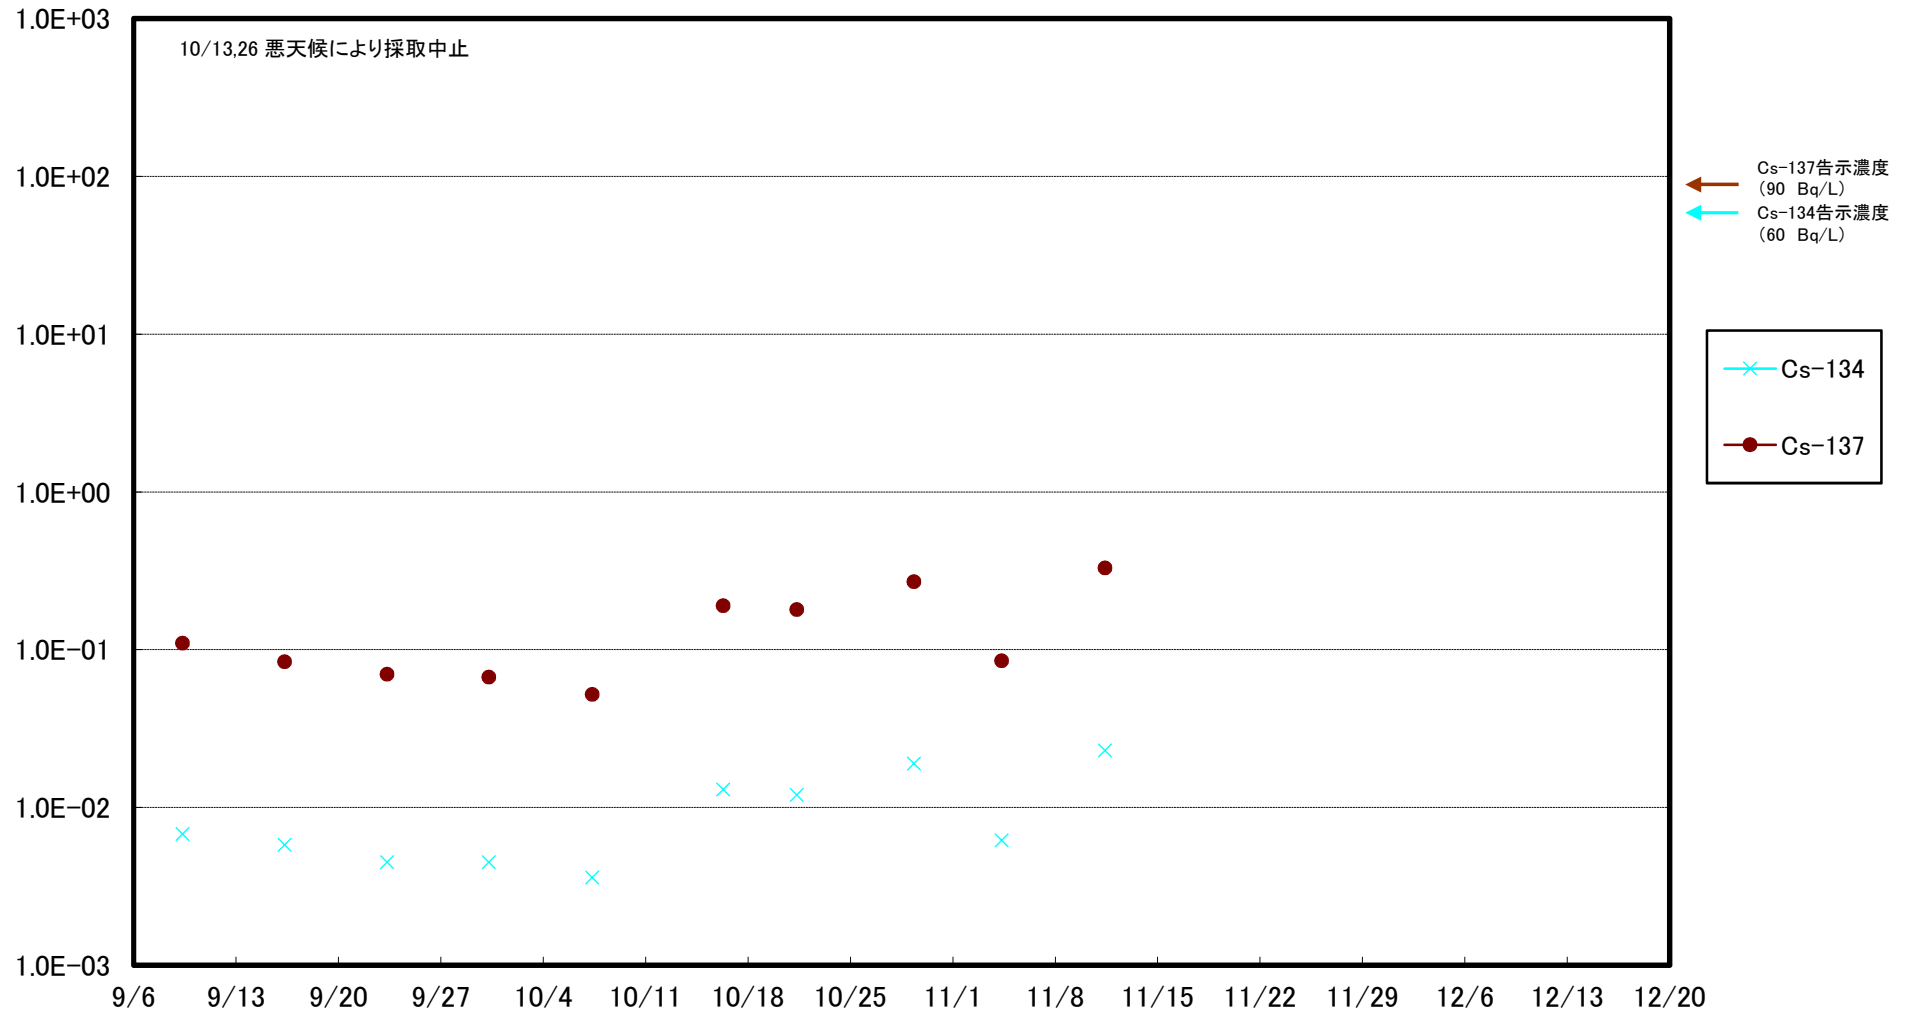

福島第一 5,6号機放水口北側(T-1) 海水放射能濃度(Bq/L)

福島第一 南放水口付近(T-2) 海水放射能濃度(Bq/L)