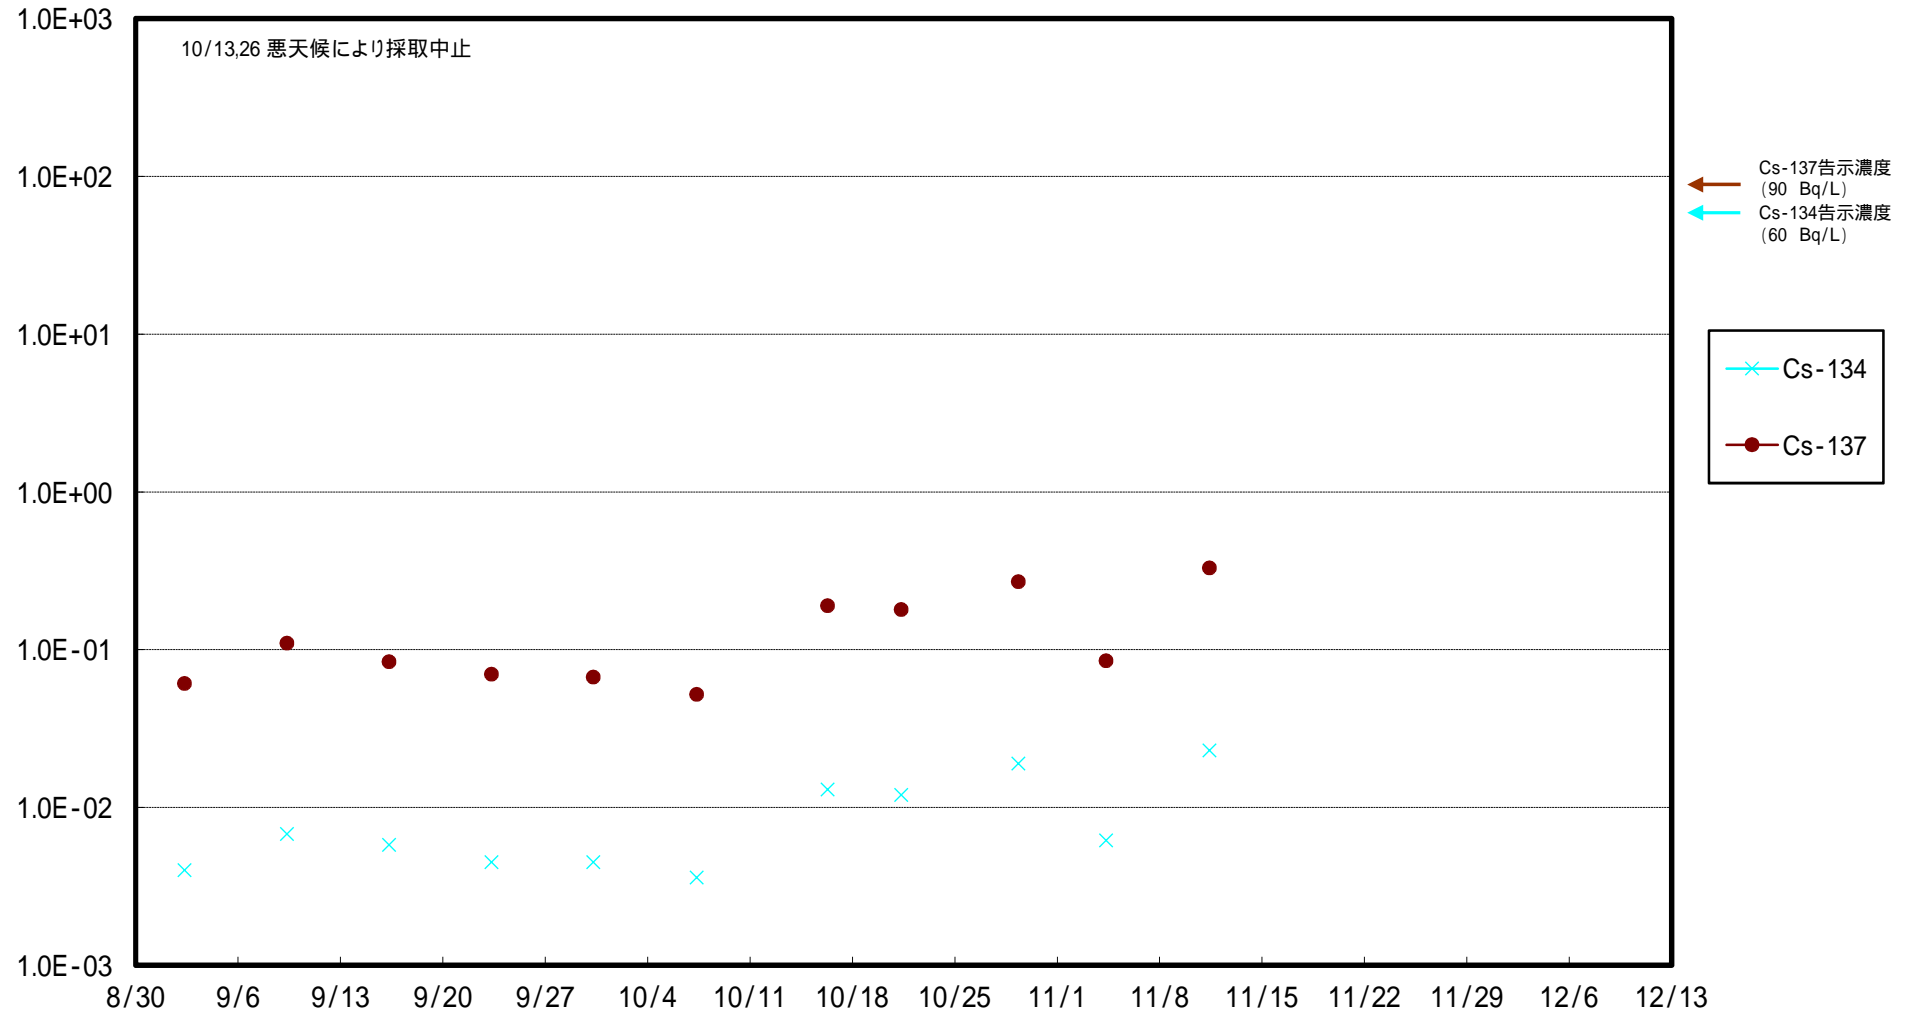

福島第一 5,6号機放水口北側(T-1) 海水放射能濃度 (Bq / L)

福島第一 南放水口付近(T-2) 海水放射能濃度 (Bq / L)