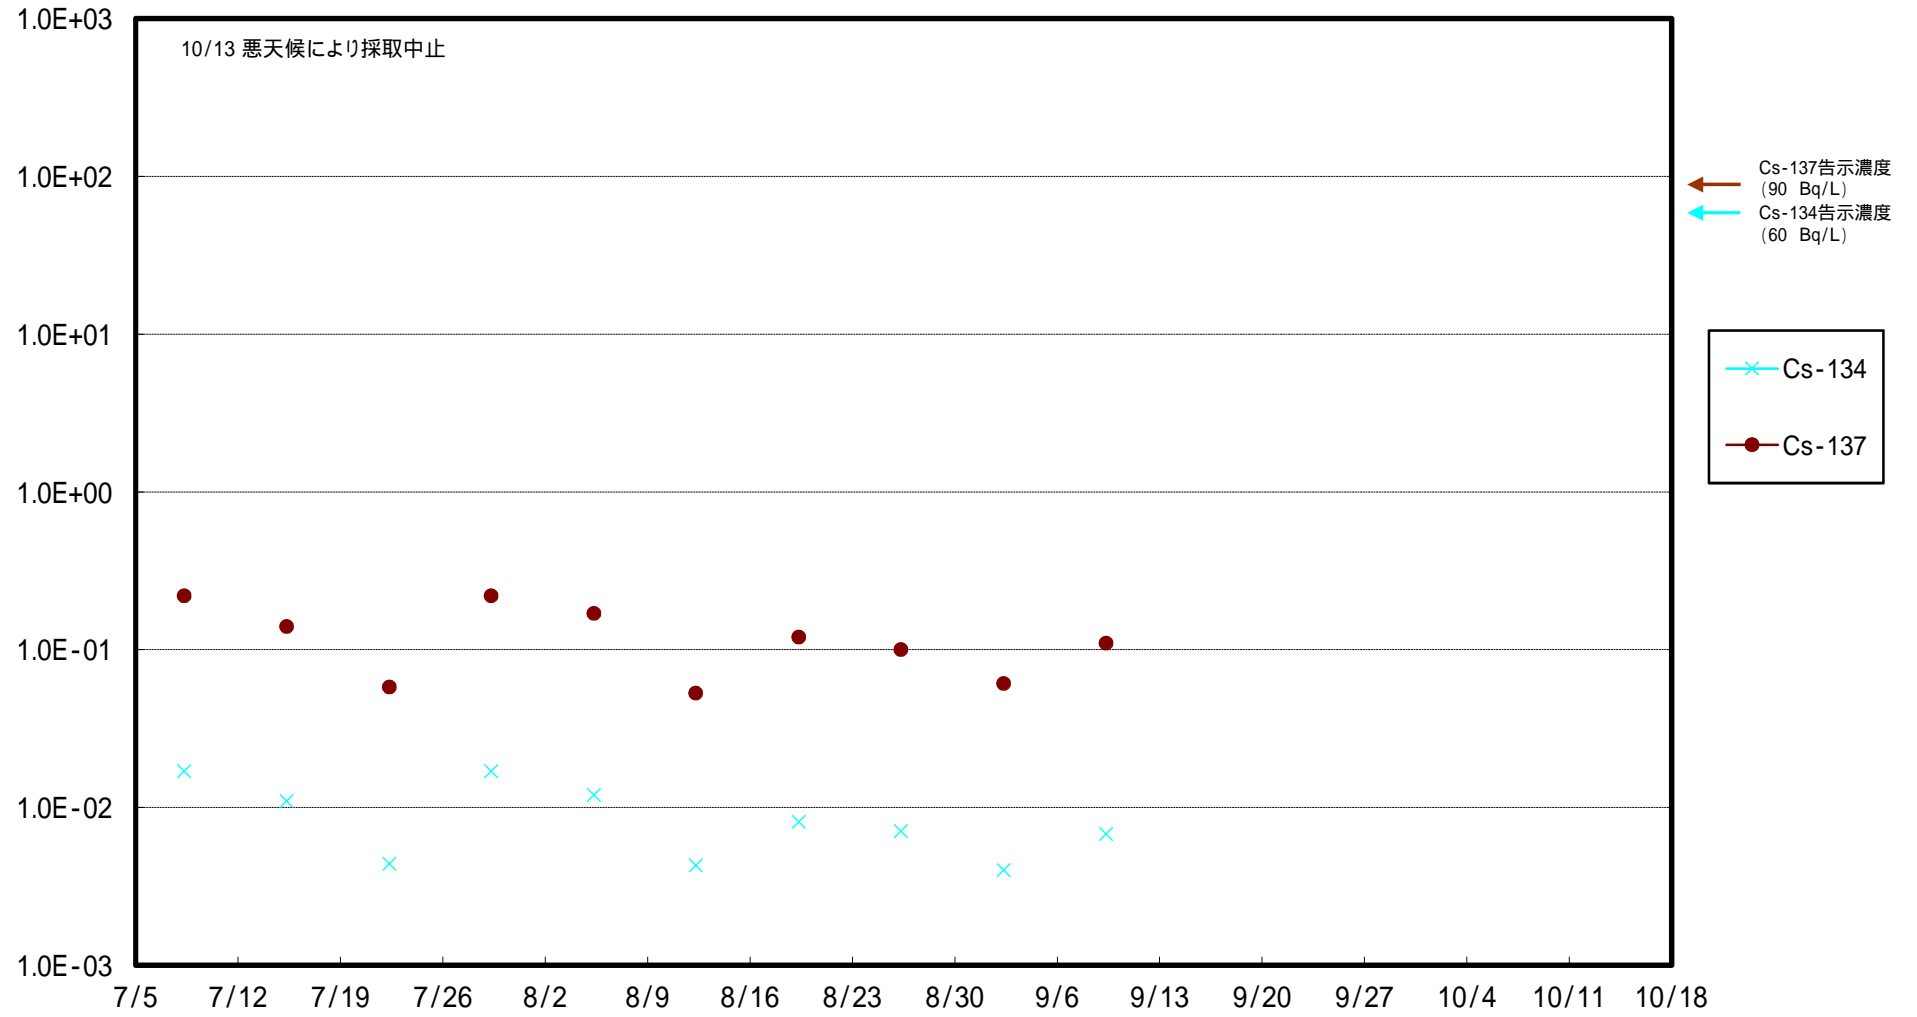

福島第一 5,6号機放水口北側(T-1) 海水放射能濃度 (Bq / L)

福島第一 南放水口付近(T-2) 海水放射能濃度 (Bq / L)