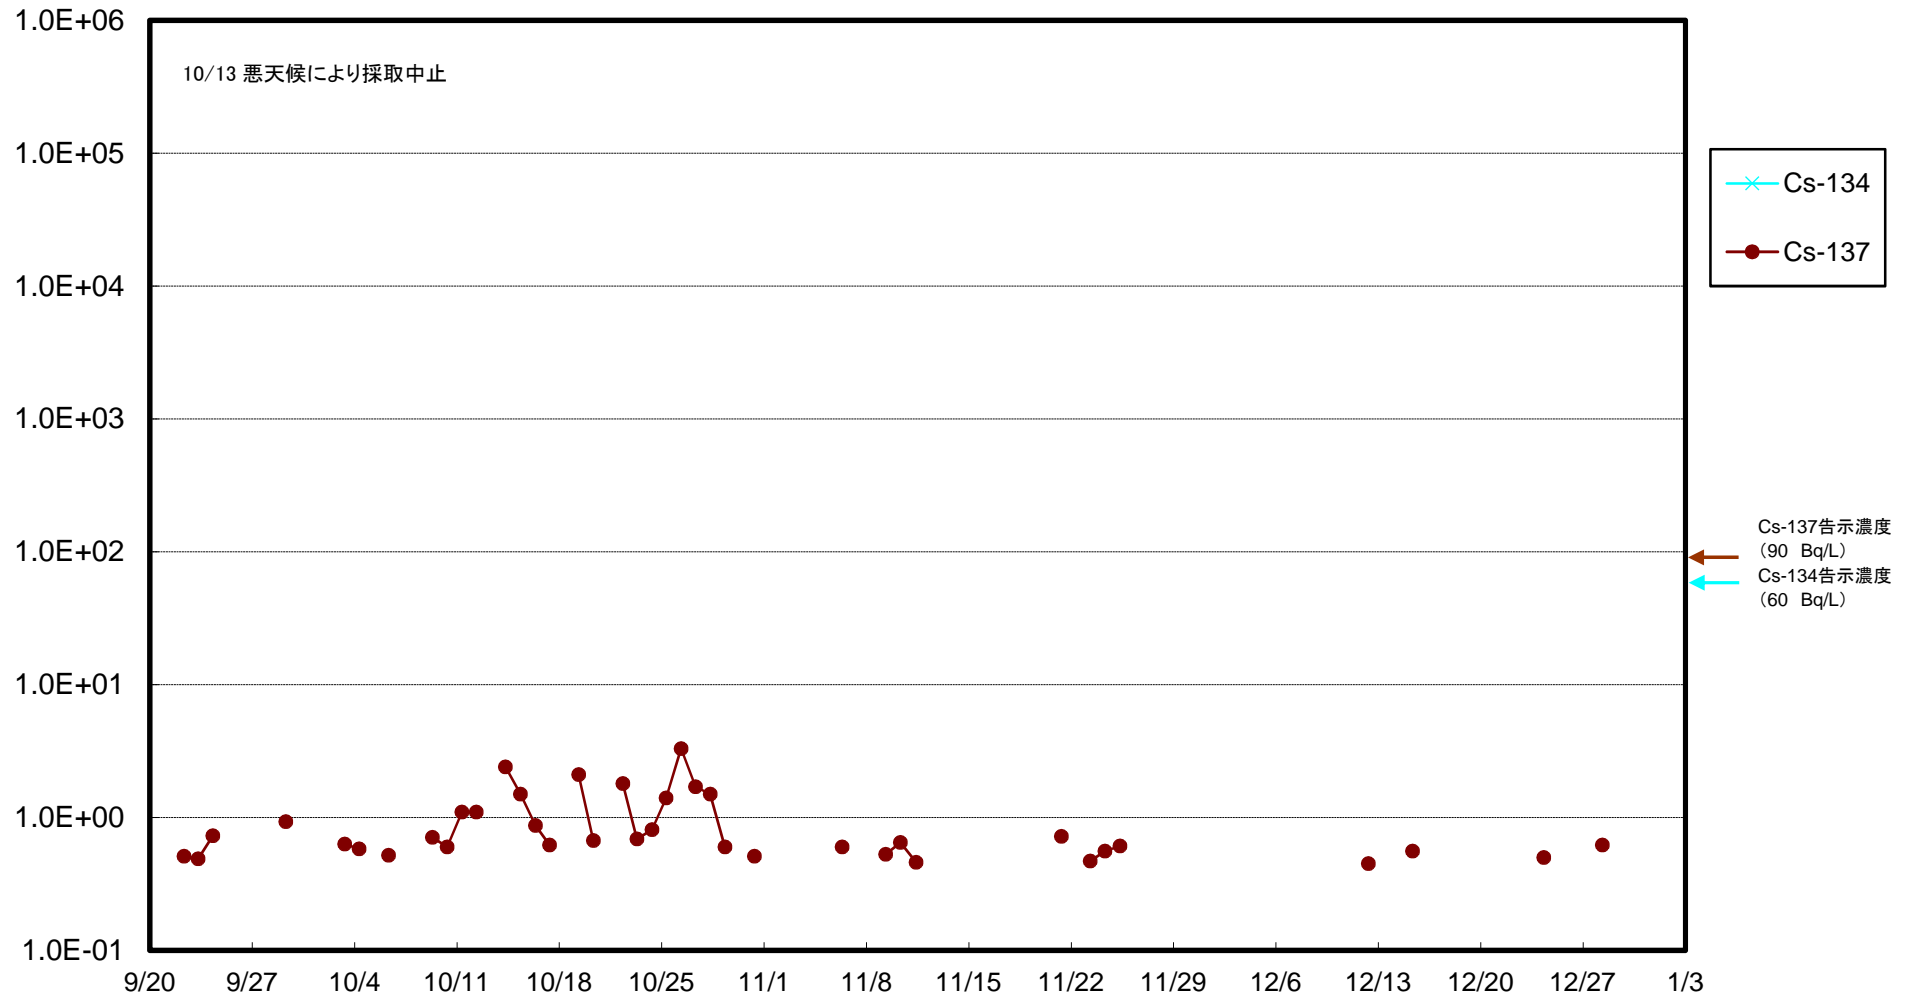

福島第一 物揚場前海水放射能濃度(Bq/L)

福島第一 1~4号機取水口内北側(東波除堤北側)海水放射能濃度(Bq/L)

福島第一 1~4号機取水口内南側(遮水壁前)海水放射能濃度(Bq/L)

福島第一 6号機取水口前海水放射能濃度(Bq/L)

福島第一 港湾口海水放射能濃度(Bq/L)