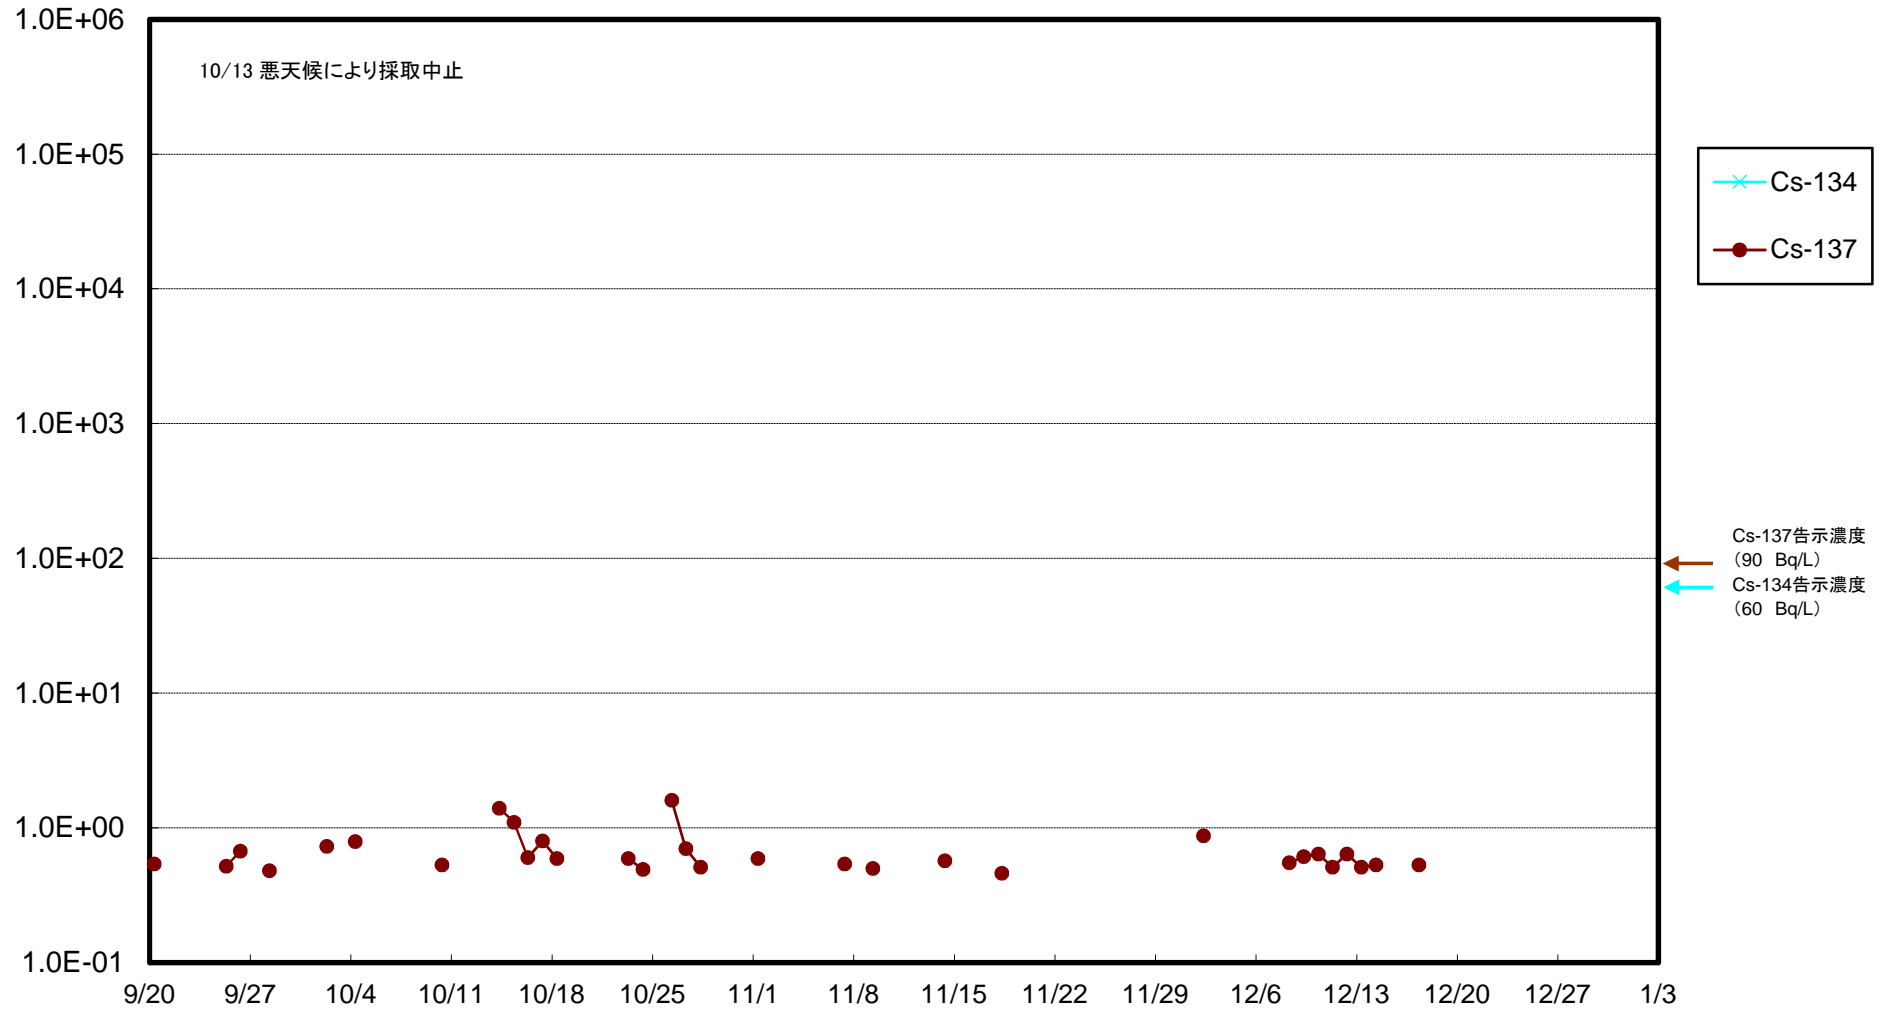

福島第一 物揚場前海水放射能濃度(Bq/L)

福島第一 1~4号機取水口内北側(東波除堤北側)海水放射能濃度(Bq/L)

福島第一 1~4号機取水口内南側(遮水壁前)海水放射能濃度(Bq/L)

福島第一 6号機取水口前海水放射能濃度(Bq/L)

福島第一 港湾口海水放射能濃度(Bq/L)