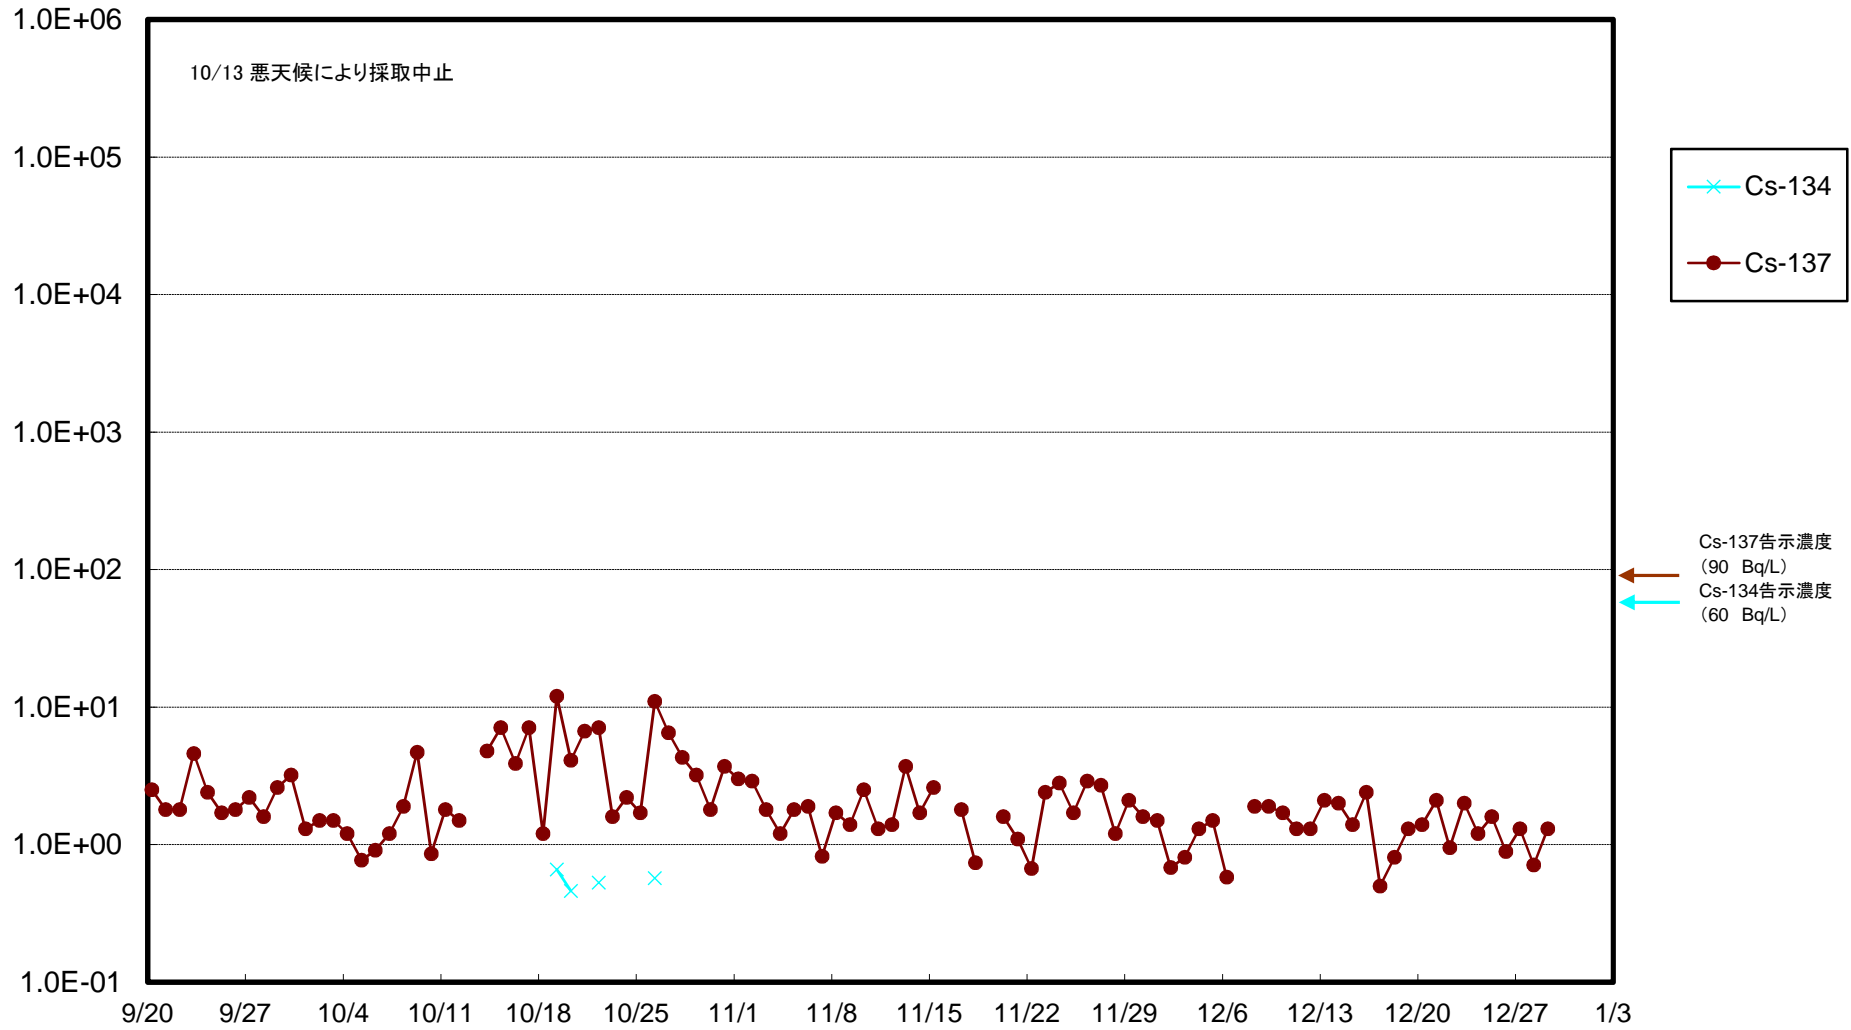

福島第一 物揚場前海水放射能濃度(Bq/L)

福島第一 1~4号機取水口内北側(東波除堤北側)海水放射能濃度(Bq/L)

福島第一 1~4号機取水口内南側(遮水壁前)海水放射能濃度(Bq/L)

福島第一 6号機取水口前海水放射能濃度(Bq/L)

福島第一 港湾口海水放射能濃度(Bq/L)