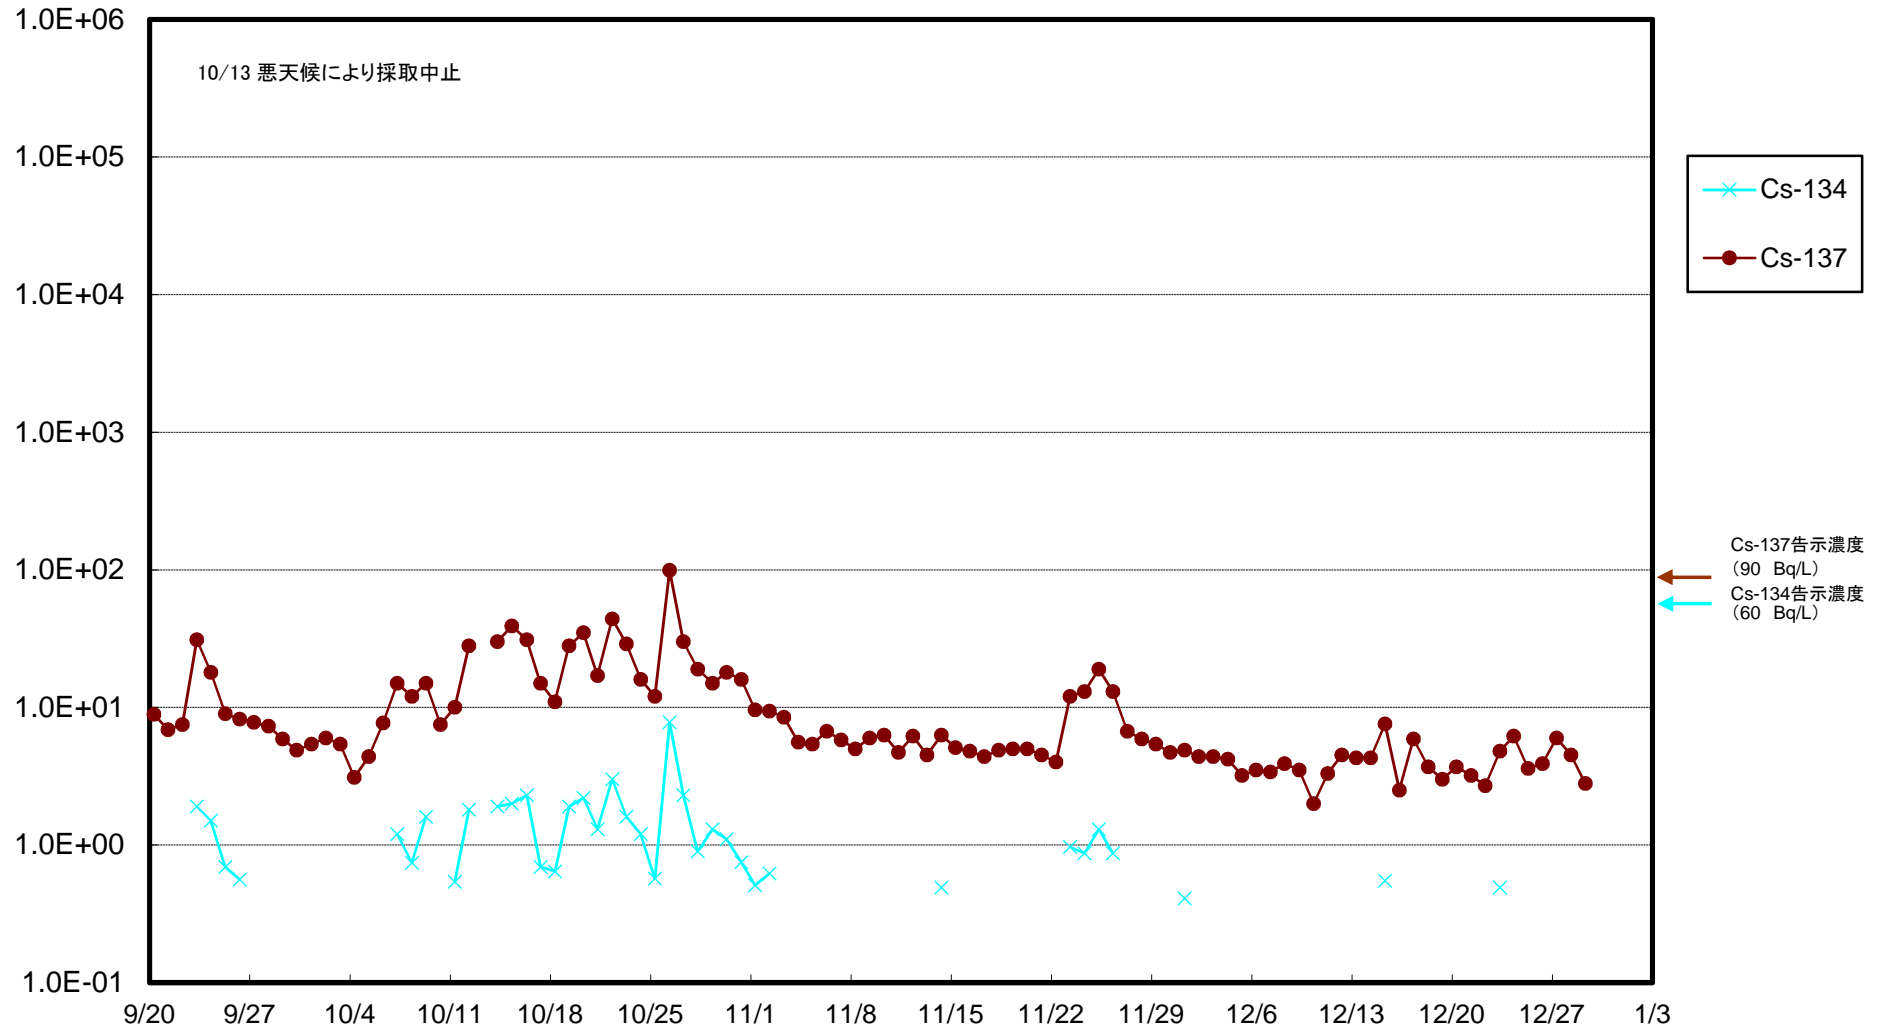

福島第一 物揚場前海水放射能濃度(Bq/L)

福島第一 1~4号機取水口内北側(東波除堤北側)海水放射能濃度(Bq/L)

福島第一 1~4号機取水口内南側(遮水壁前)海水放射能濃度(Bq/L)

福島第一 6号機取水口前海水放射能濃度(Bq/L)

福島第一 港湾口海水放射能濃度(Bq/L)