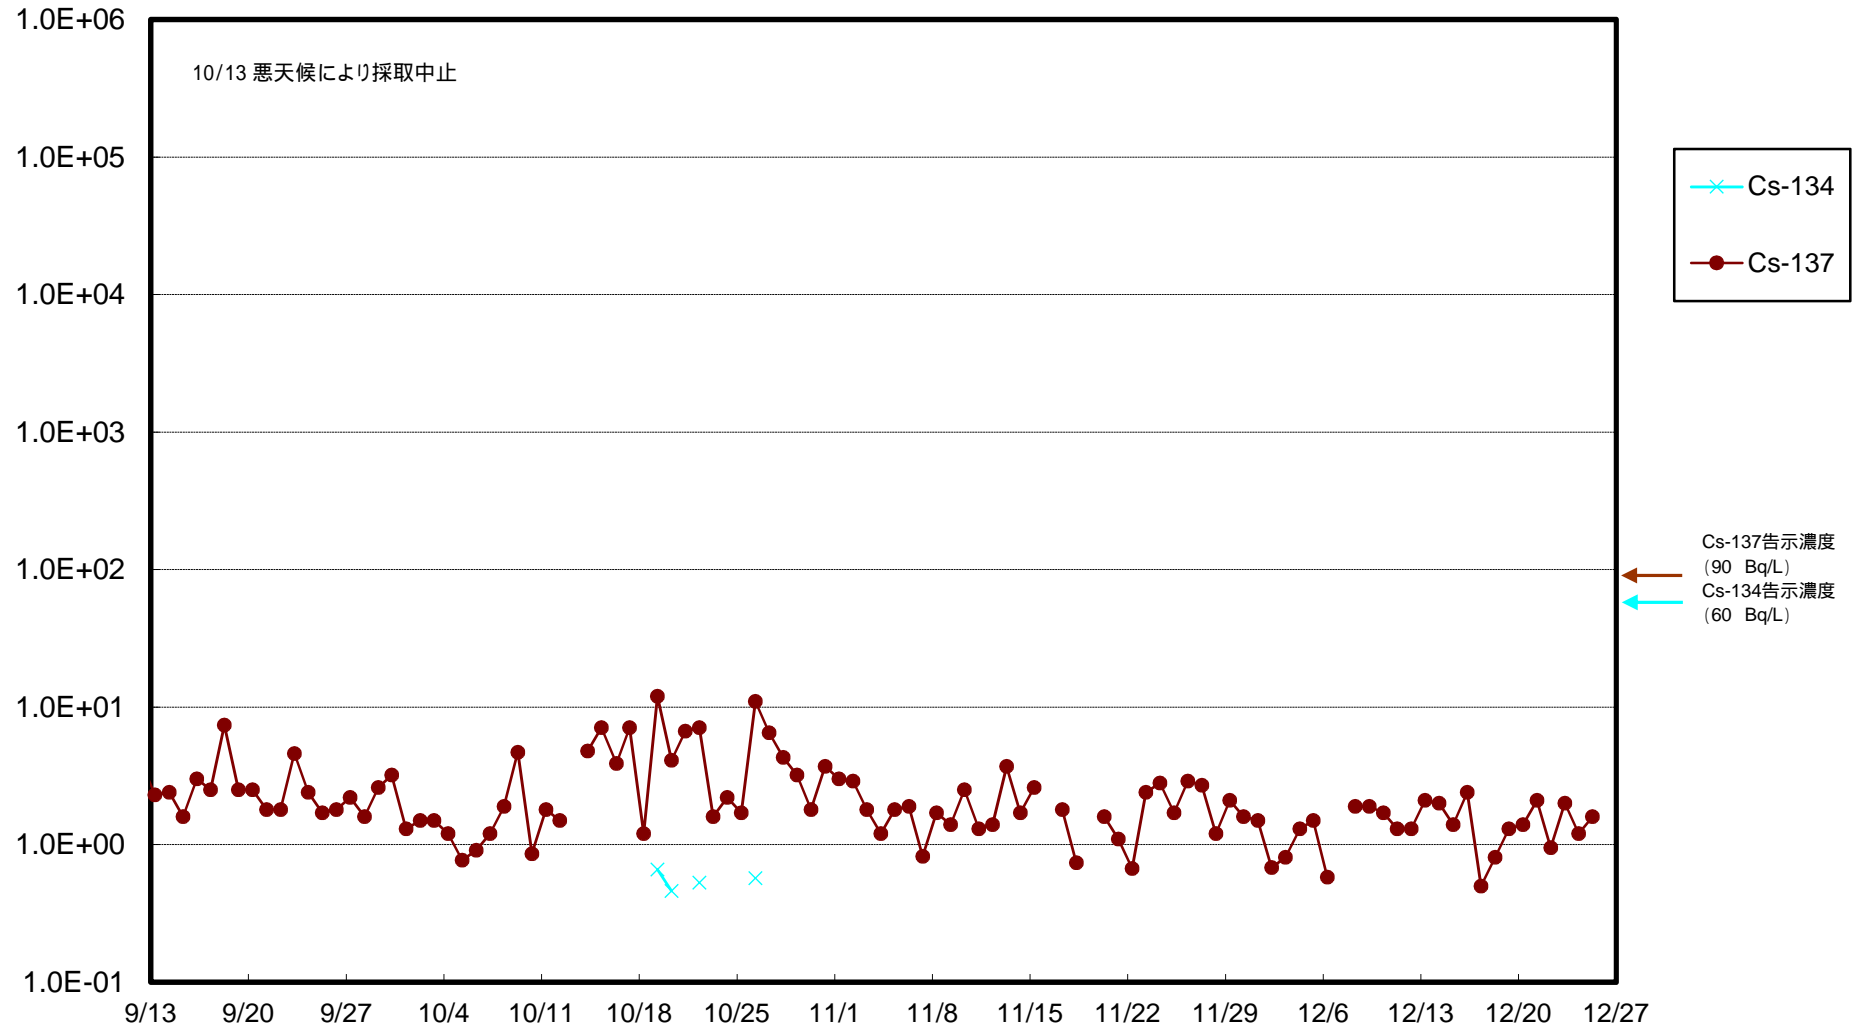

福島第一 物揚場前海水放射能濃度 (Bq / L)

福島第一 1~4号機取水口内北側(東波除堤北側)海水放射能濃度 (Bq / L)

福島第一 1~4号機取水口内南側(遮水壁前)海水放射能濃度(Bq/L)

福島第一 6号機取水口前海水放射能濃度 (Bq / L)

福島第一 港湾口海水放射能濃度 (Bq / L)