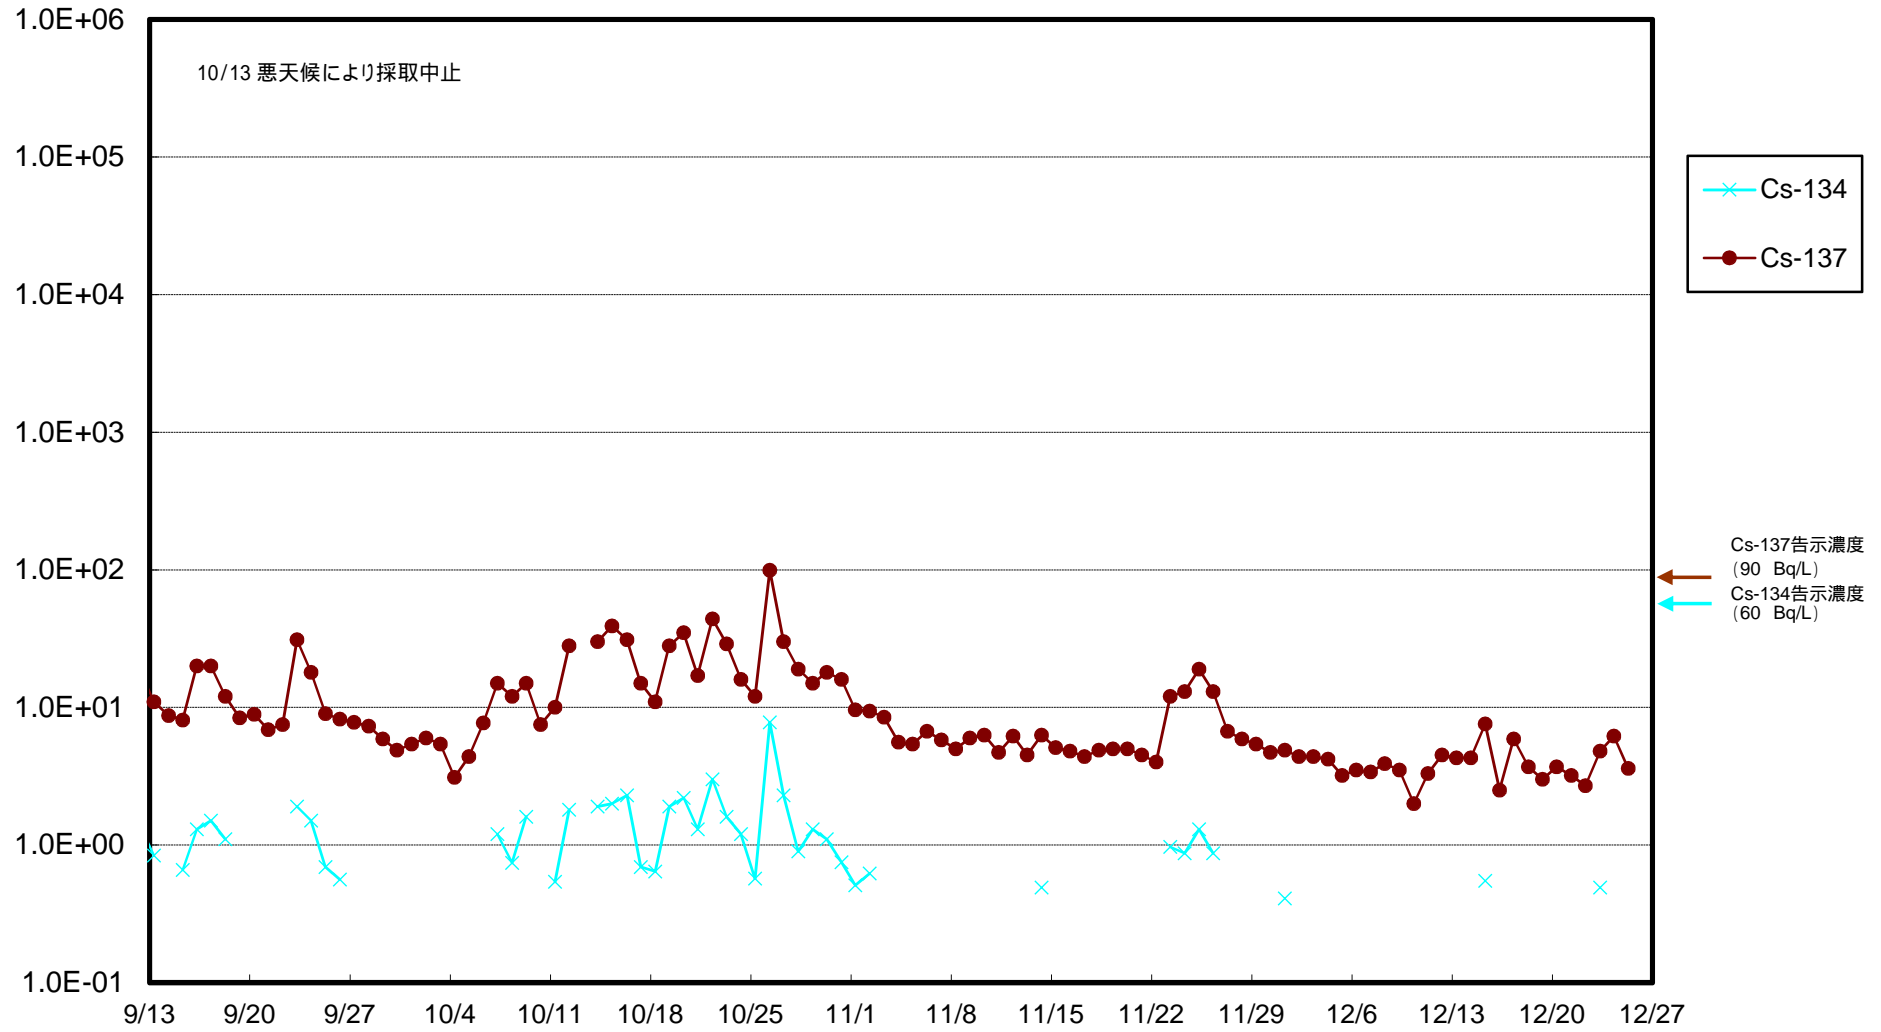

福島第一 物揚場前海水放射能濃度 (Bq / L)

福島第一 1~4号機取水口内北側(東波除堤北側)海水放射能濃度 (Bq / L)

福島第一 1~4号機取水口内南側(遮水壁前)海水放射能濃度(Bq/L)

福島第一 6号機取水口前海水放射能濃度 (Bq / L)

福島第一 港湾口海水放射能濃度 (Bq / L)