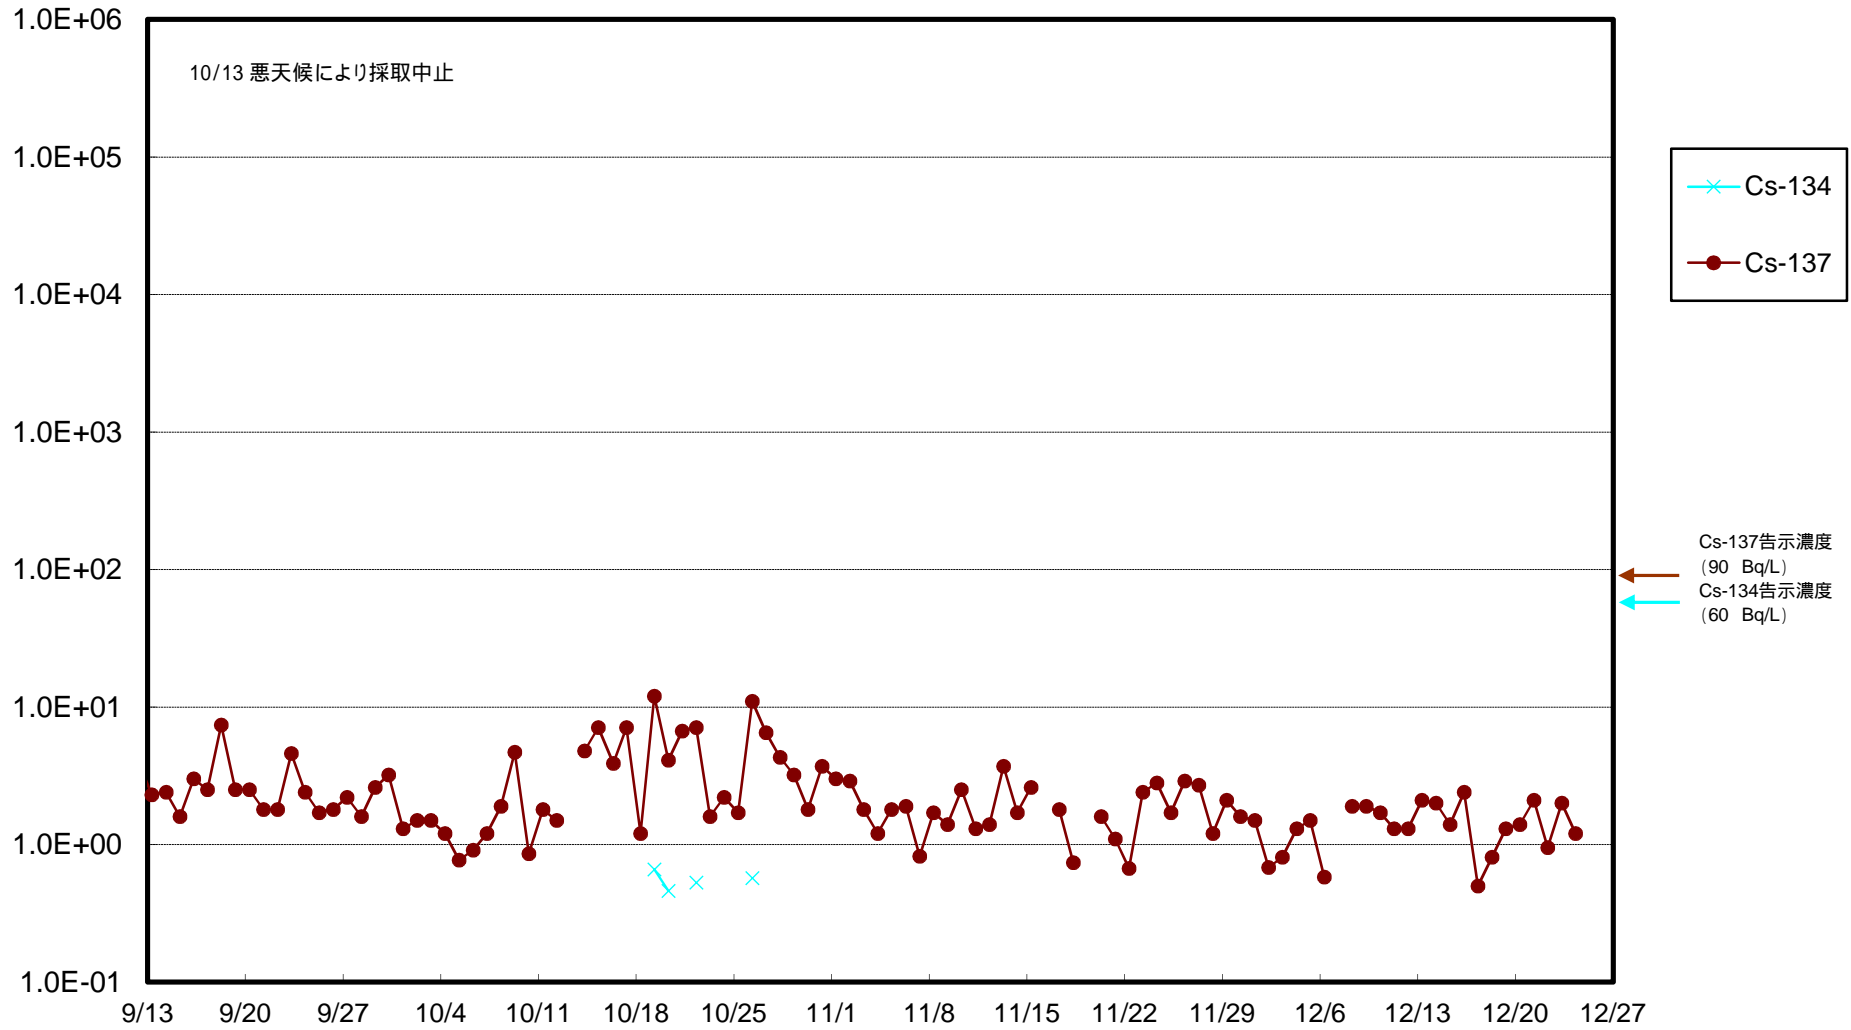

福島第一 物揚場前海水放射能濃度 (Bq / L)

福島第一 1~4号機取水口内北側(東波除堤北側)海水放射能濃度 (Bq / L)

福島第一 1~4号機取水口内南側(遮水壁前)海水放射能濃度 (Bq / L)

福島第一 6号機取水口前海水放射能濃度 (Bq / L)

# 福島第一 港湾口海水放射能濃度 (Bq / L)