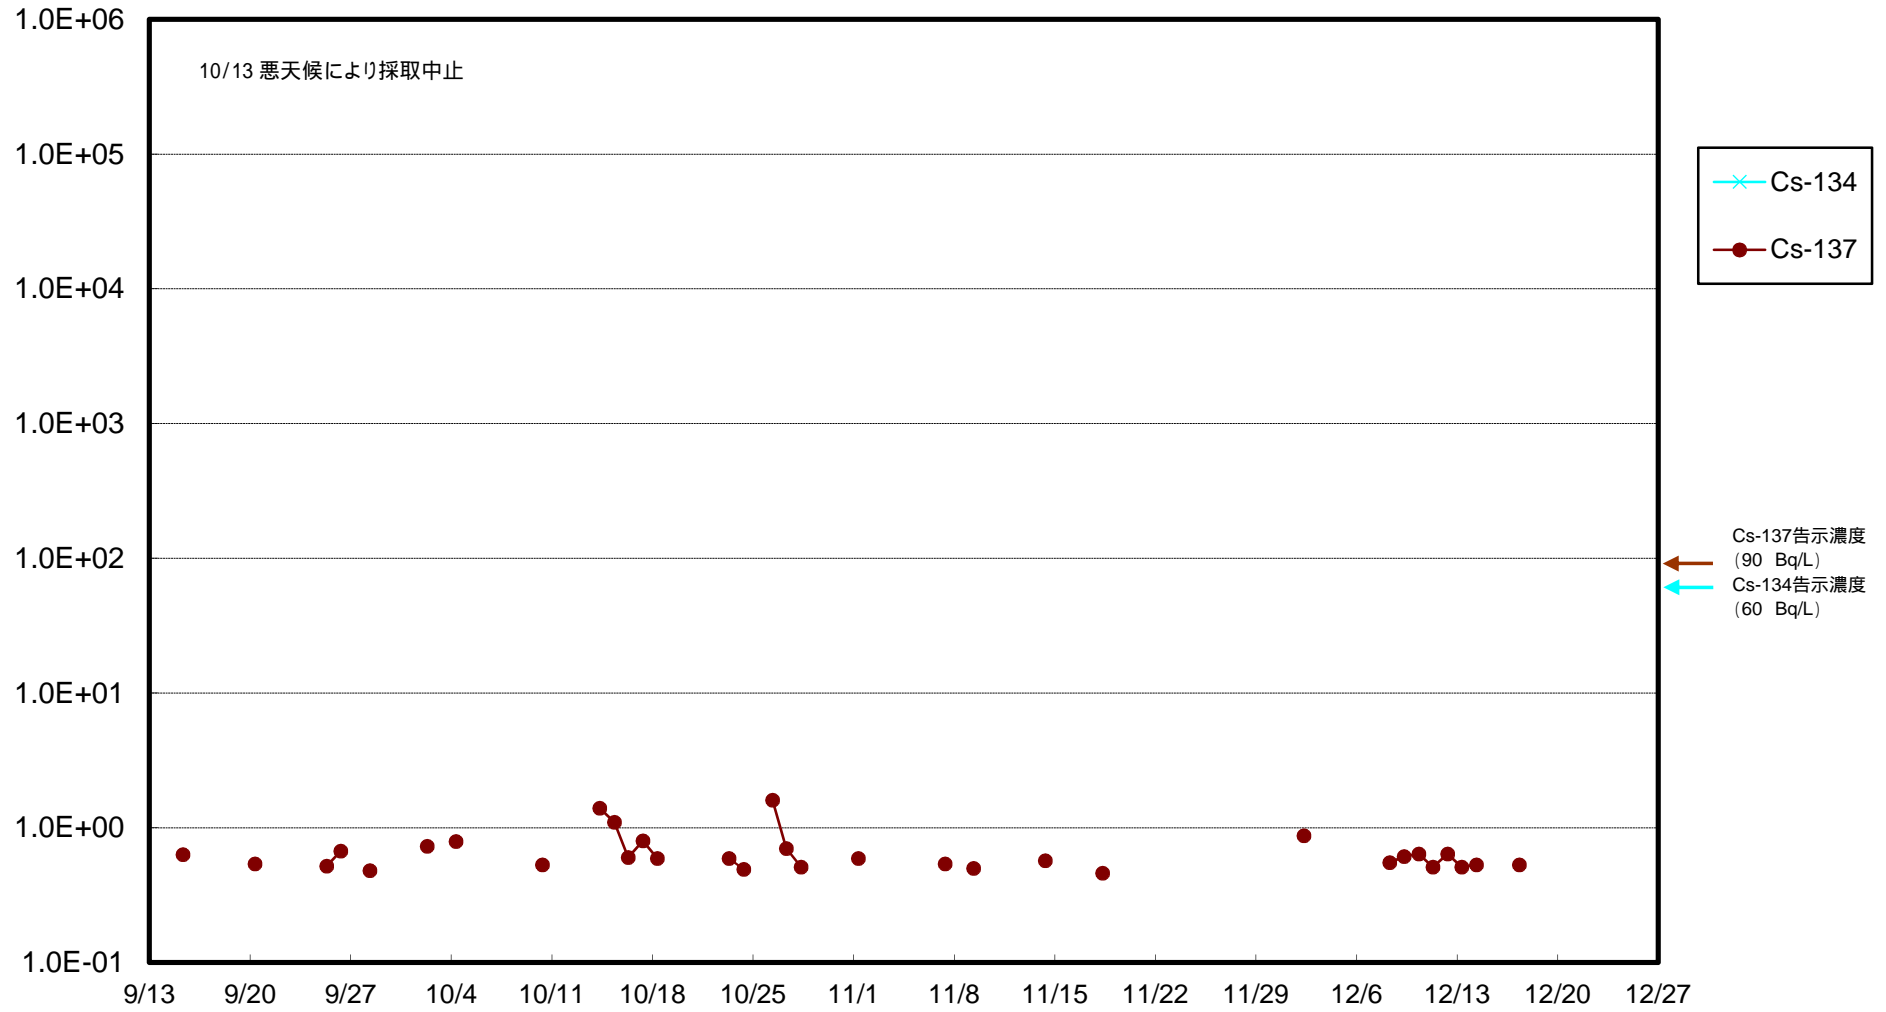

福島第一 物揚場前海水放射能濃度 (Bq / L)

福島第一 1~4号機取水口内北側(東波除堤北側)海水放射能濃度 (Bq / L)

福島第一 1~4号機取水口内南側(遮水壁前)海水放射能濃度 (Bq / L)

福島第一 6号機取水口前海水放射能濃度 (Bq / L)

# 福島第一 港湾口海水放射能濃度 (Bq / L)