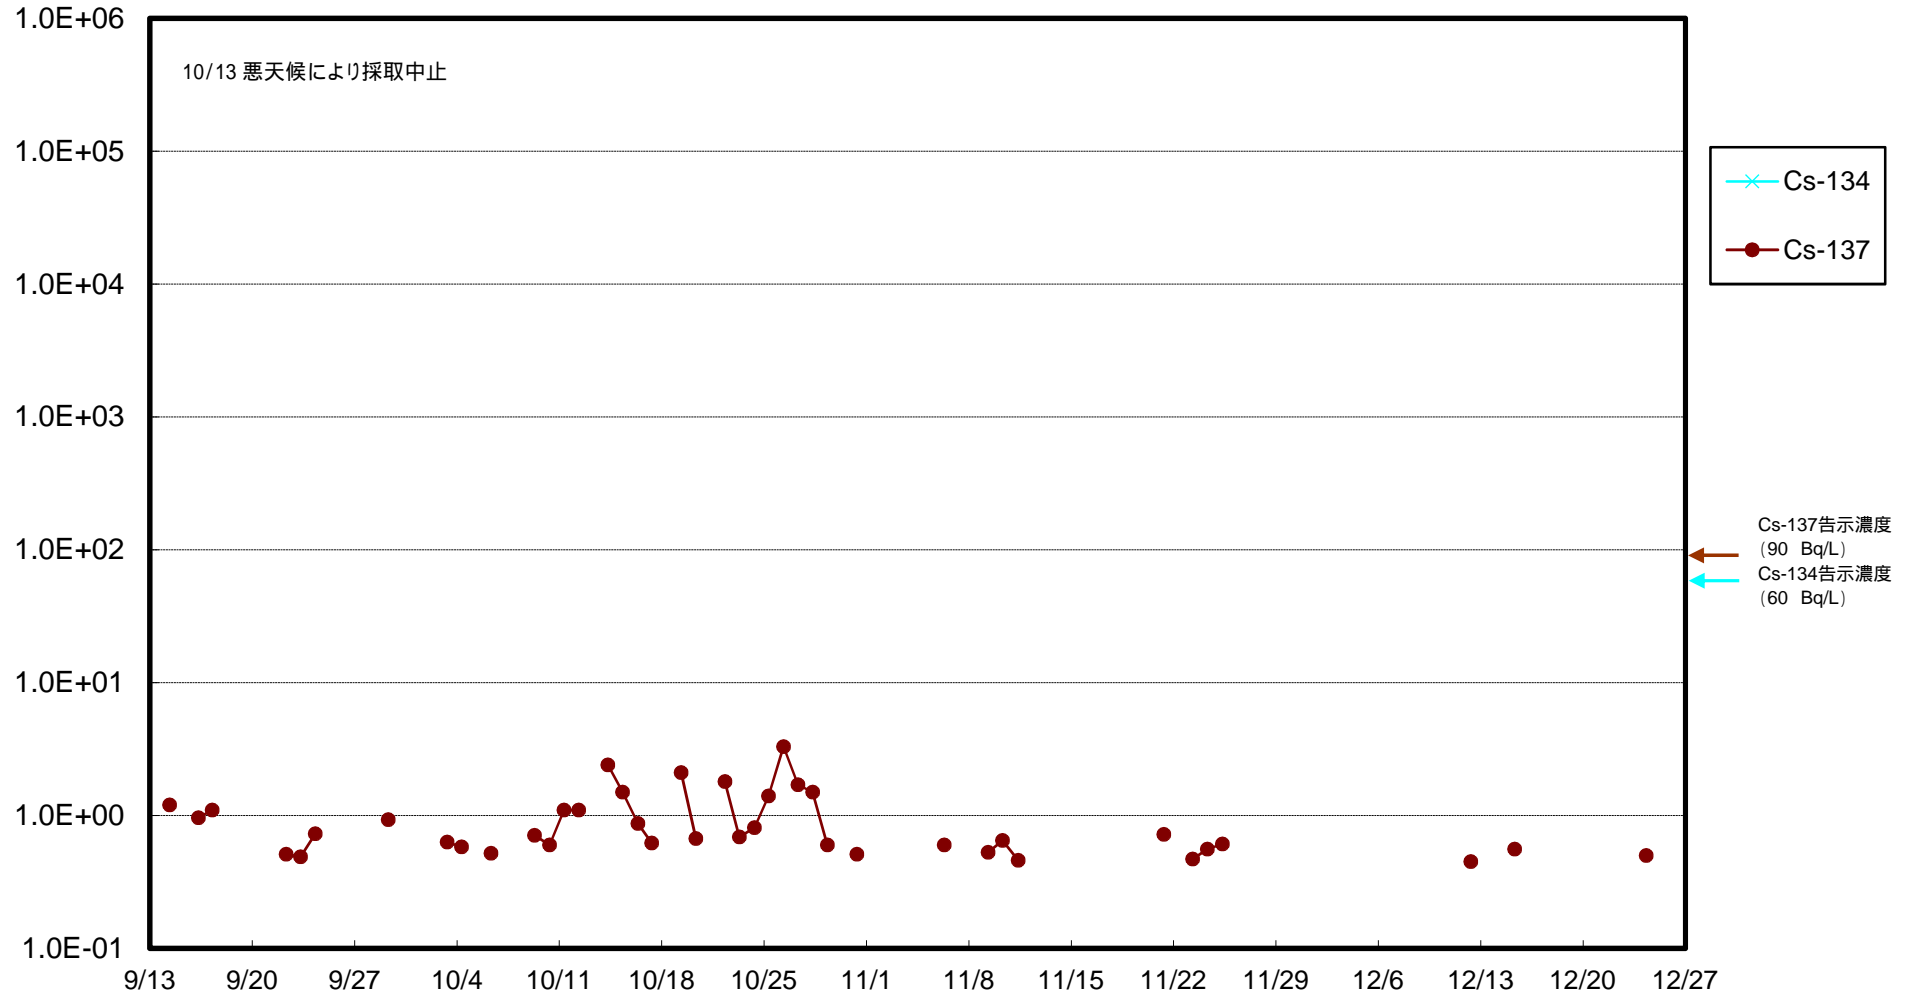

福島第一 物揚場前海水放射能濃度 (Bq / L)

福島第一 1~4号機取水口内北側(東波除堤北側)海水放射能濃度 (Bq / L)

福島第一 1~4号機取水口内南側(遮水壁前)海水放射能濃度 (Bq / L)

福島第一 6号機取水口前海水放射能濃度 (Bq / L)

# 福島第一 港湾口海水放射能濃度 (Bq / L)