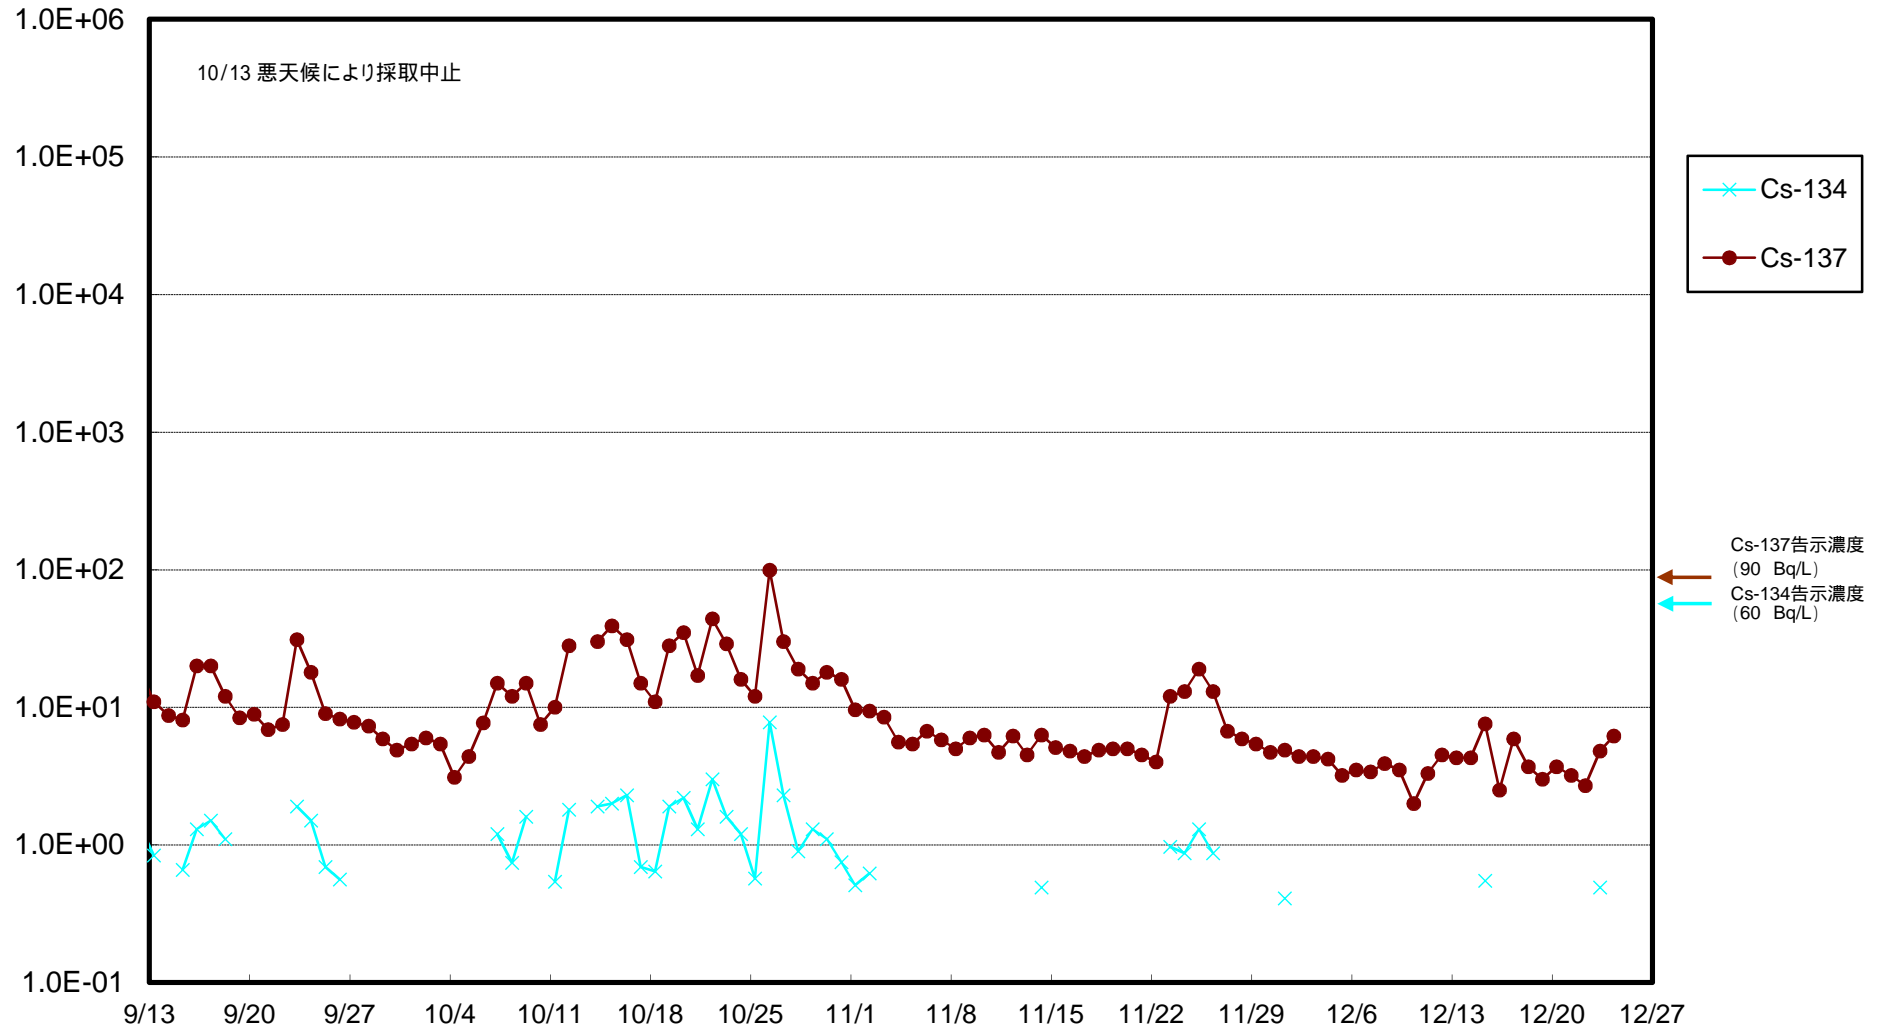

福島第一 物揚場前海水放射能濃度 (Bq / L)

福島第一 1~4号機取水口内北側(東波除堤北側)海水放射能濃度 (Bq / L)

福島第一 1~4号機取水口内南側(遮水壁前)海水放射能濃度 (Bq / L)

福島第一 6号機取水口前海水放射能濃度 (Bq / L)

# 福島第一 港湾口海水放射能濃度 (Bq / L)