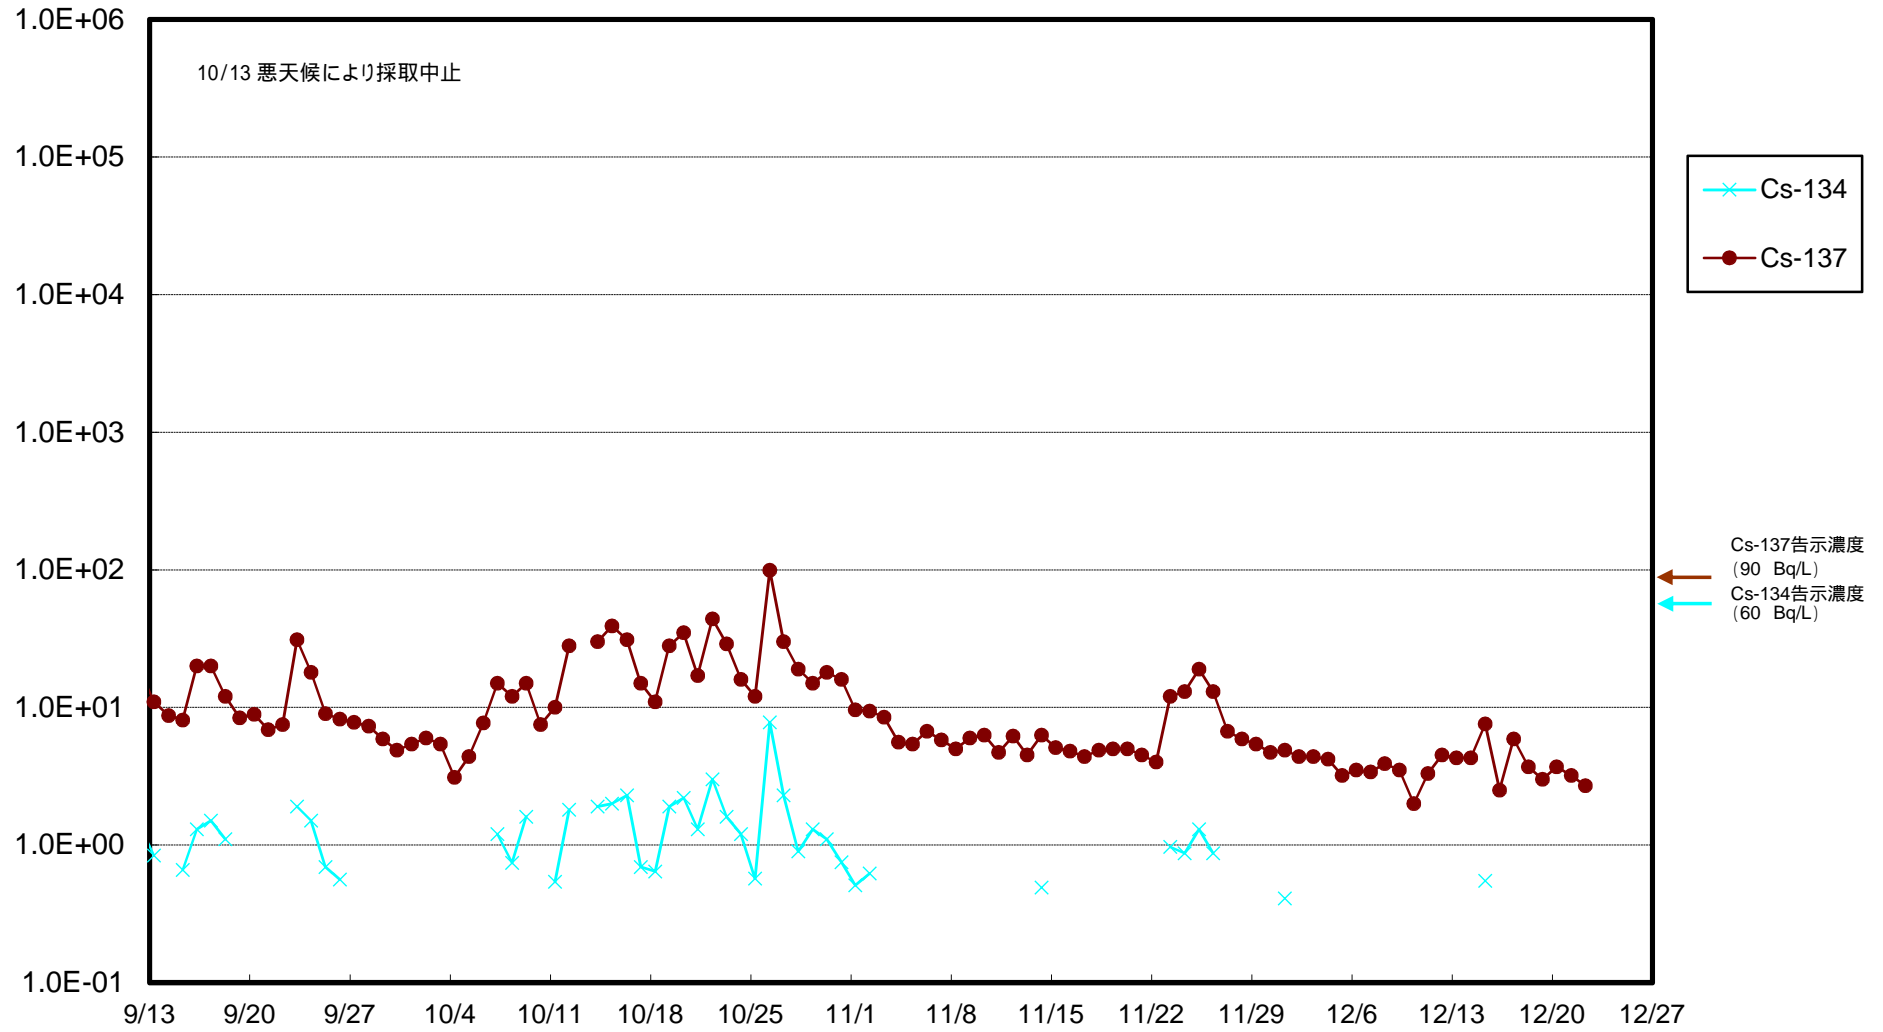

福島第一 物揚場前海水放射能濃度 (Bq / L)

福島第一 1~4号機取水口内北側(東波除堤北側)海水放射能濃度 (Bq / L)

福島第一 1~4号機取水口内南側(遮水壁前)海水放射能濃度(Bq/L)

福島第一 6号機取水口前海水放射能濃度 (Bq / L)

# 福島第一 港湾口海水放射能濃度 (Bq / L)