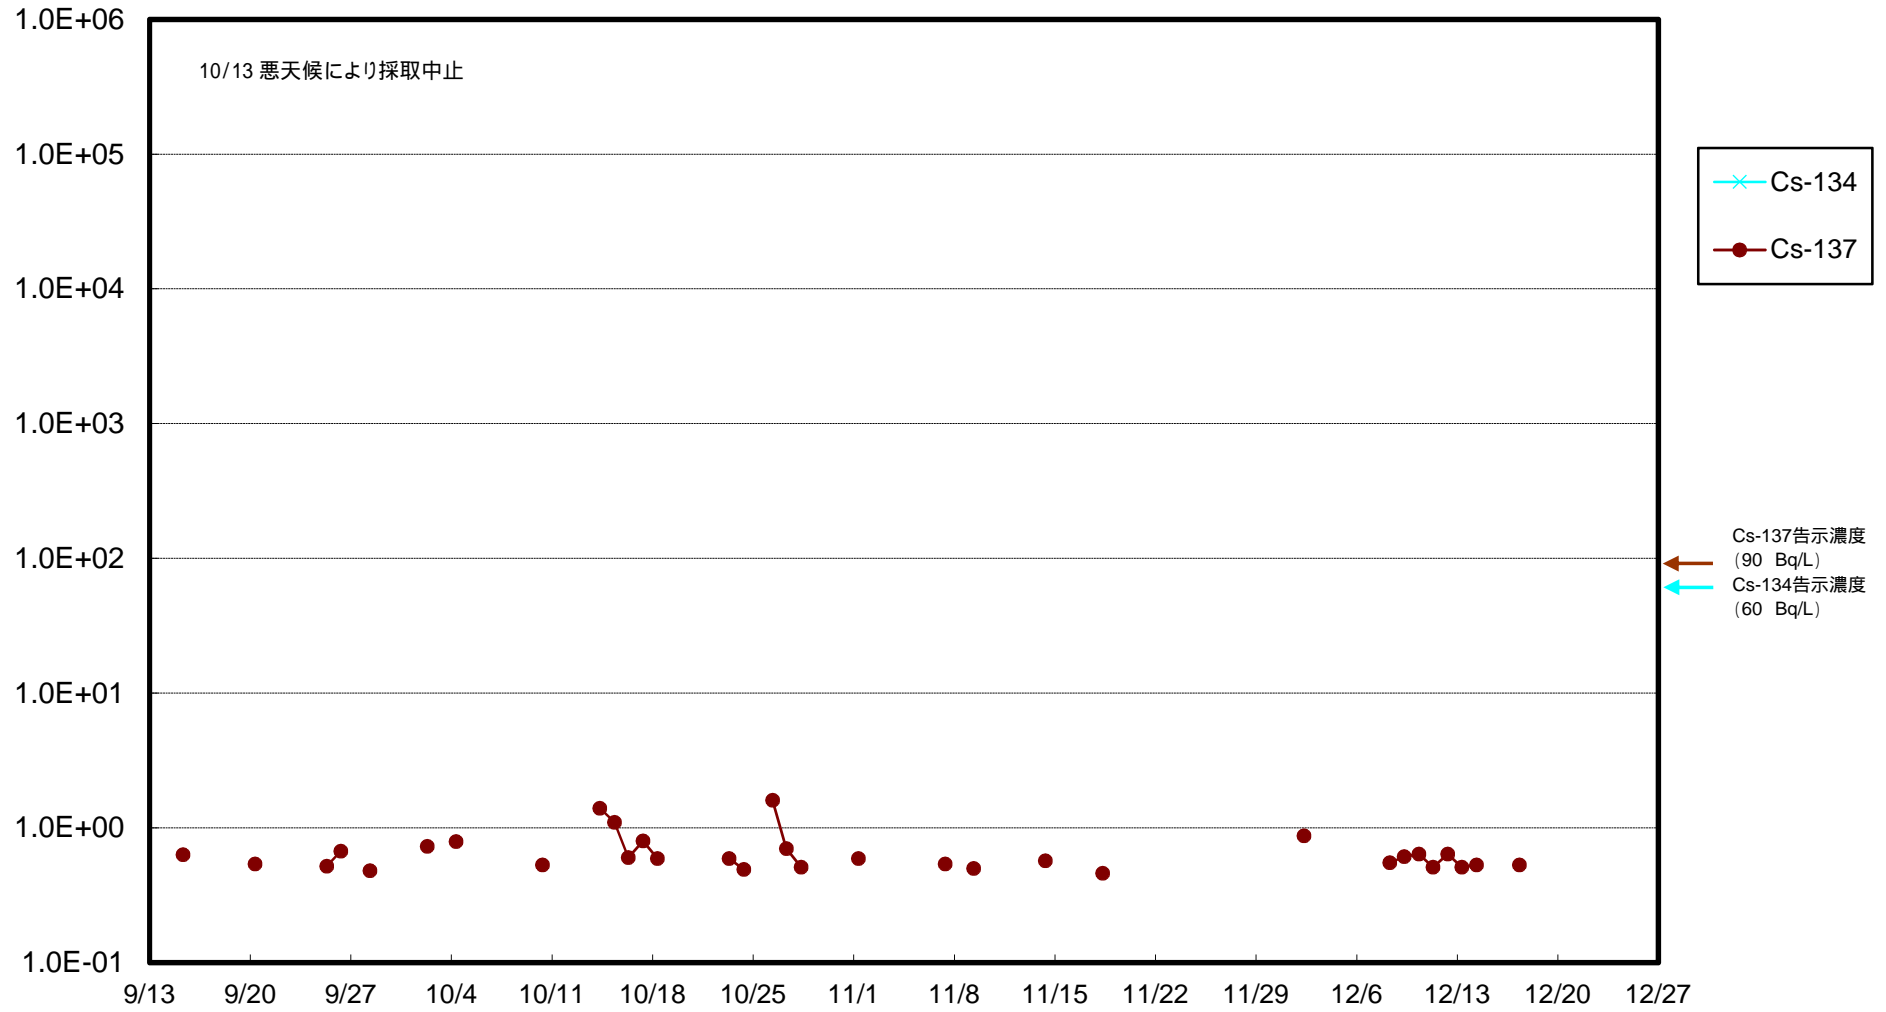

福島第一 物揚場前海水放射能濃度 (Bq / L)

福島第一 1~4号機取水口内北側(東波除堤北側)海水放射能濃度 (Bq / L)

福島第一 1~4号機取水口内南側(遮水壁前)海水放射能濃度(Bq/L)

福島第一 6号機取水口前海水放射能濃度 (Bq / L)

# 福島第一 港湾口海水放射能濃度 (Bq / L)