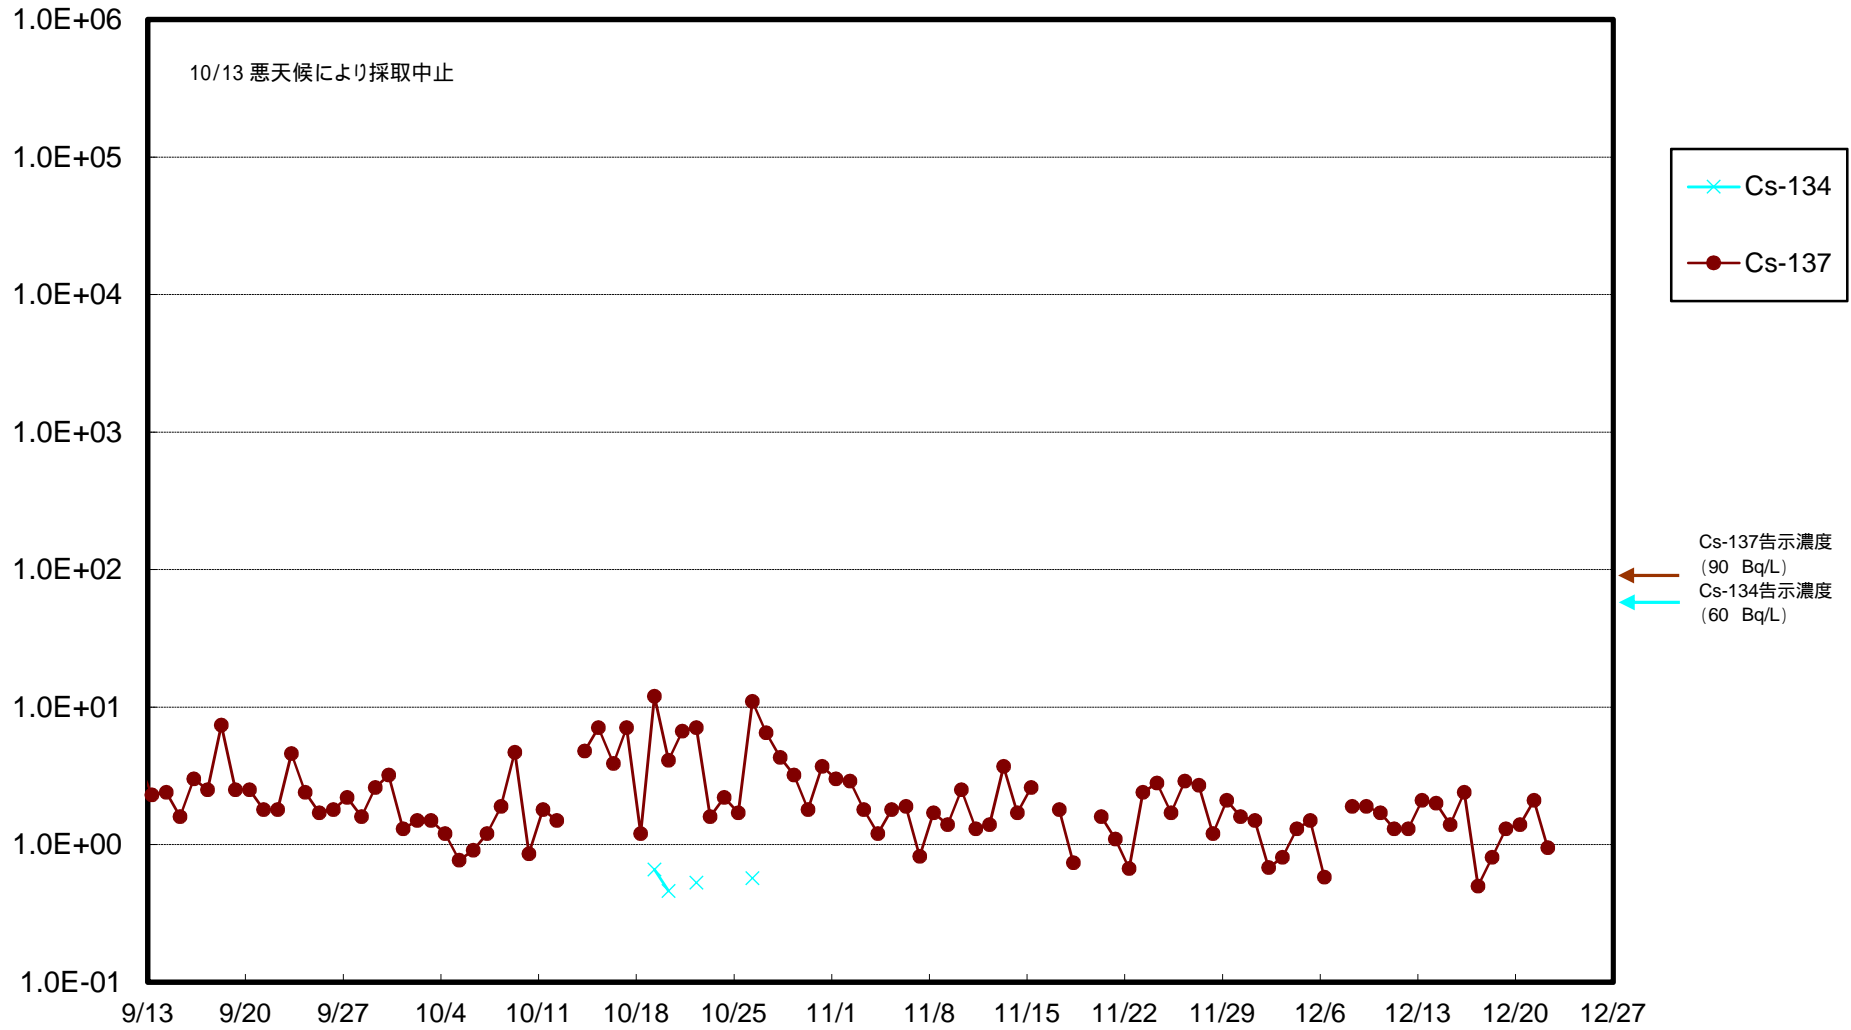

福島第一 物揚場前海水放射能濃度 (Bq / L)

福島第一 1~4号機取水口内北側(東波除堤北側)海水放射能濃度 (Bq / L)

福島第一 1~4号機取水口内南側(遮水壁前)海水放射能濃度(Bq/L)

福島第一 6号機取水口前海水放射能濃度 (Bq / L)

# 福島第一 港湾口海水放射能濃度 (Bq / L)