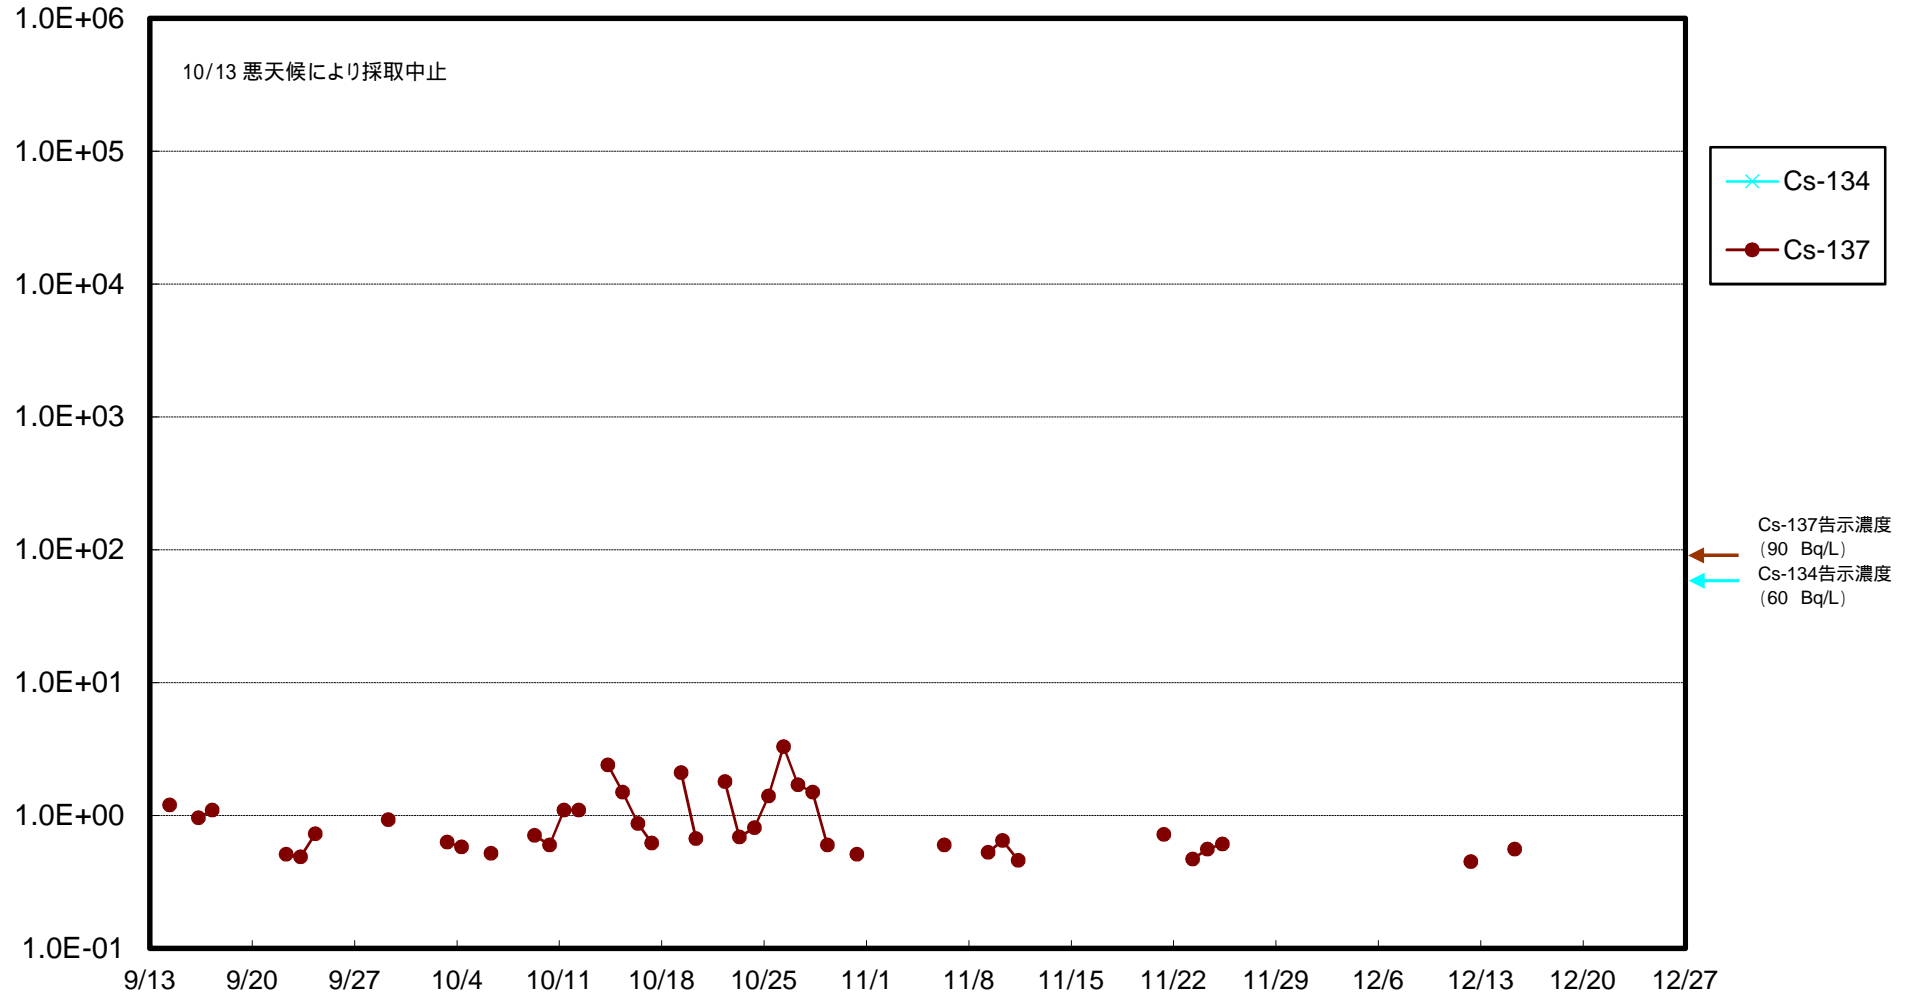

福島第一 物揚場前海水放射能濃度 (Bq / L)

福島第一 1~4号機取水口内北側(東波除堤北側)海水放射能濃度 (Bq / L)

福島第一 1~4号機取水口内南側(遮水壁前)海水放射能濃度(Bq/L)

福島第一 6号機取水口前海水放射能濃度 (Bq / L)

# 福島第一 港湾口海水放射能濃度 (Bq / L)