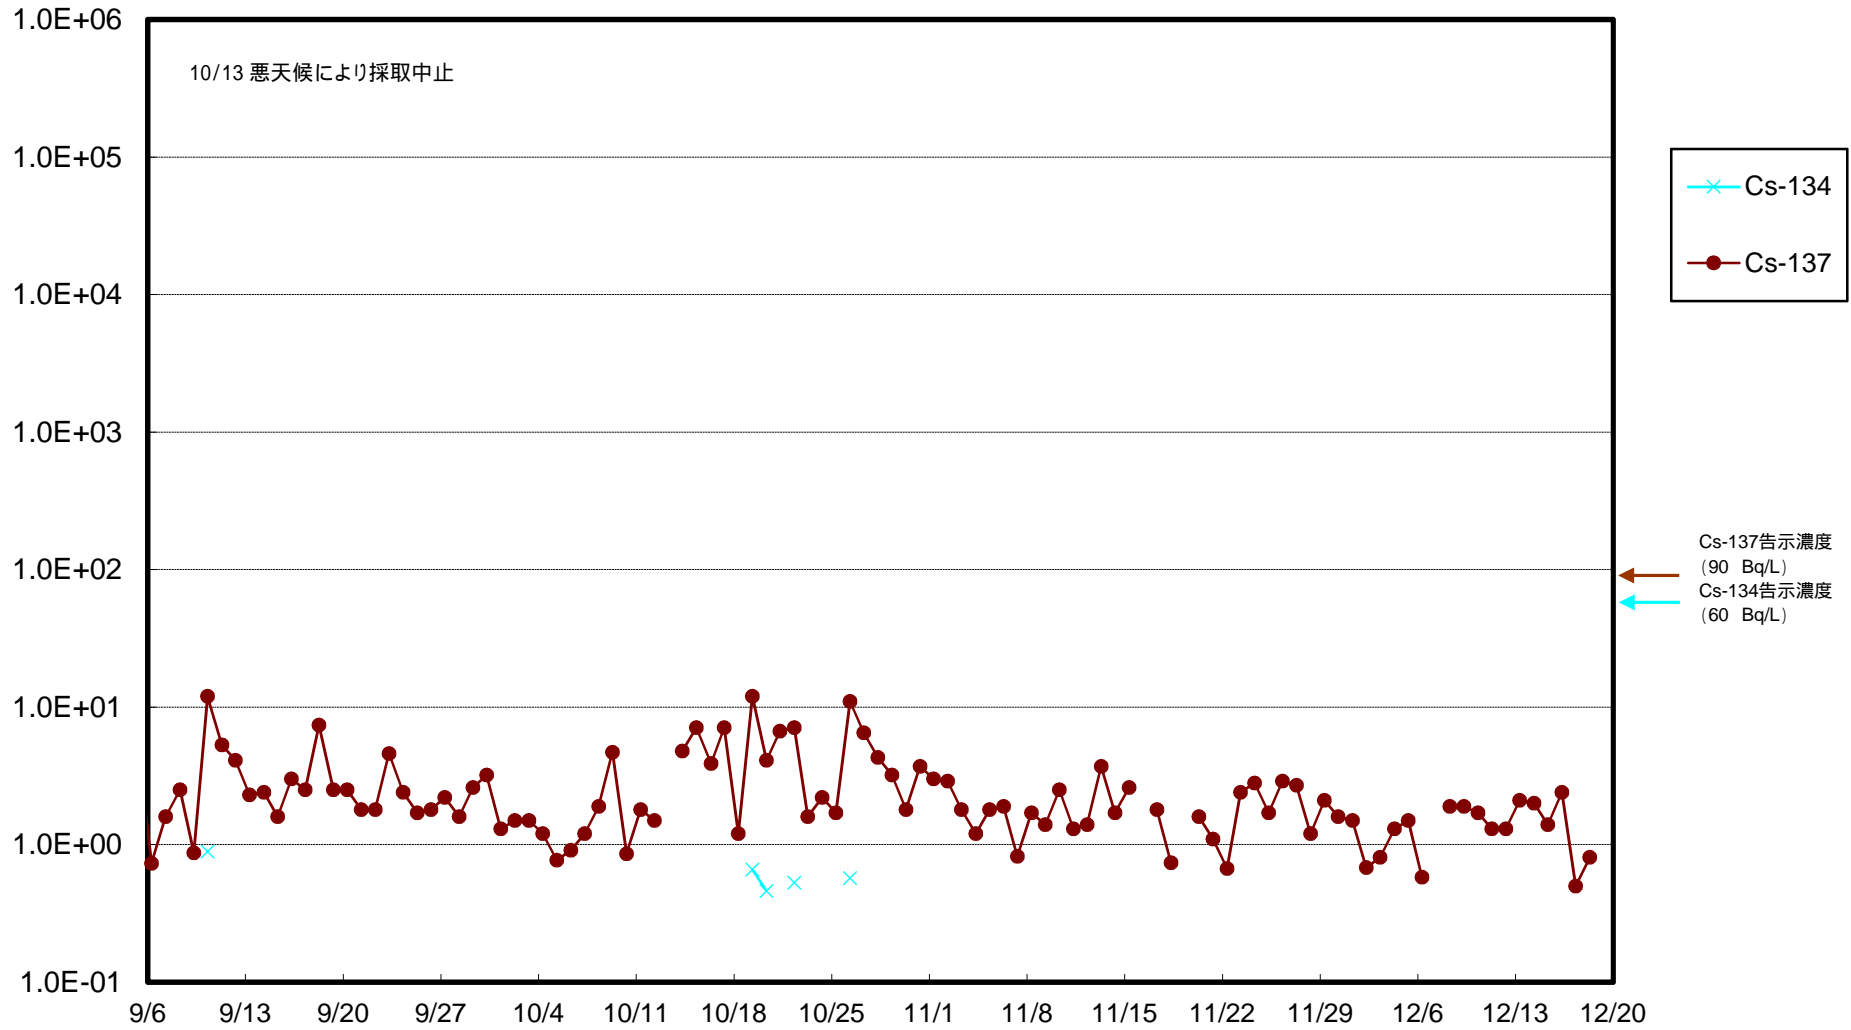

福島第一 物揚場前海水放射能濃度 (Bq / L)

福島第一 1~4号機取水口内北側(東波除堤北側)海水放射能濃度 (Bq/L)

福島第一 1~4号機取水口内南側(遮水壁前)海水放射能濃度(Bq/L)

福島第一 6号機取水口前海水放射能濃度 (Bq / L)

福島第一 港湾口海水放射能濃度 (Bq / L)