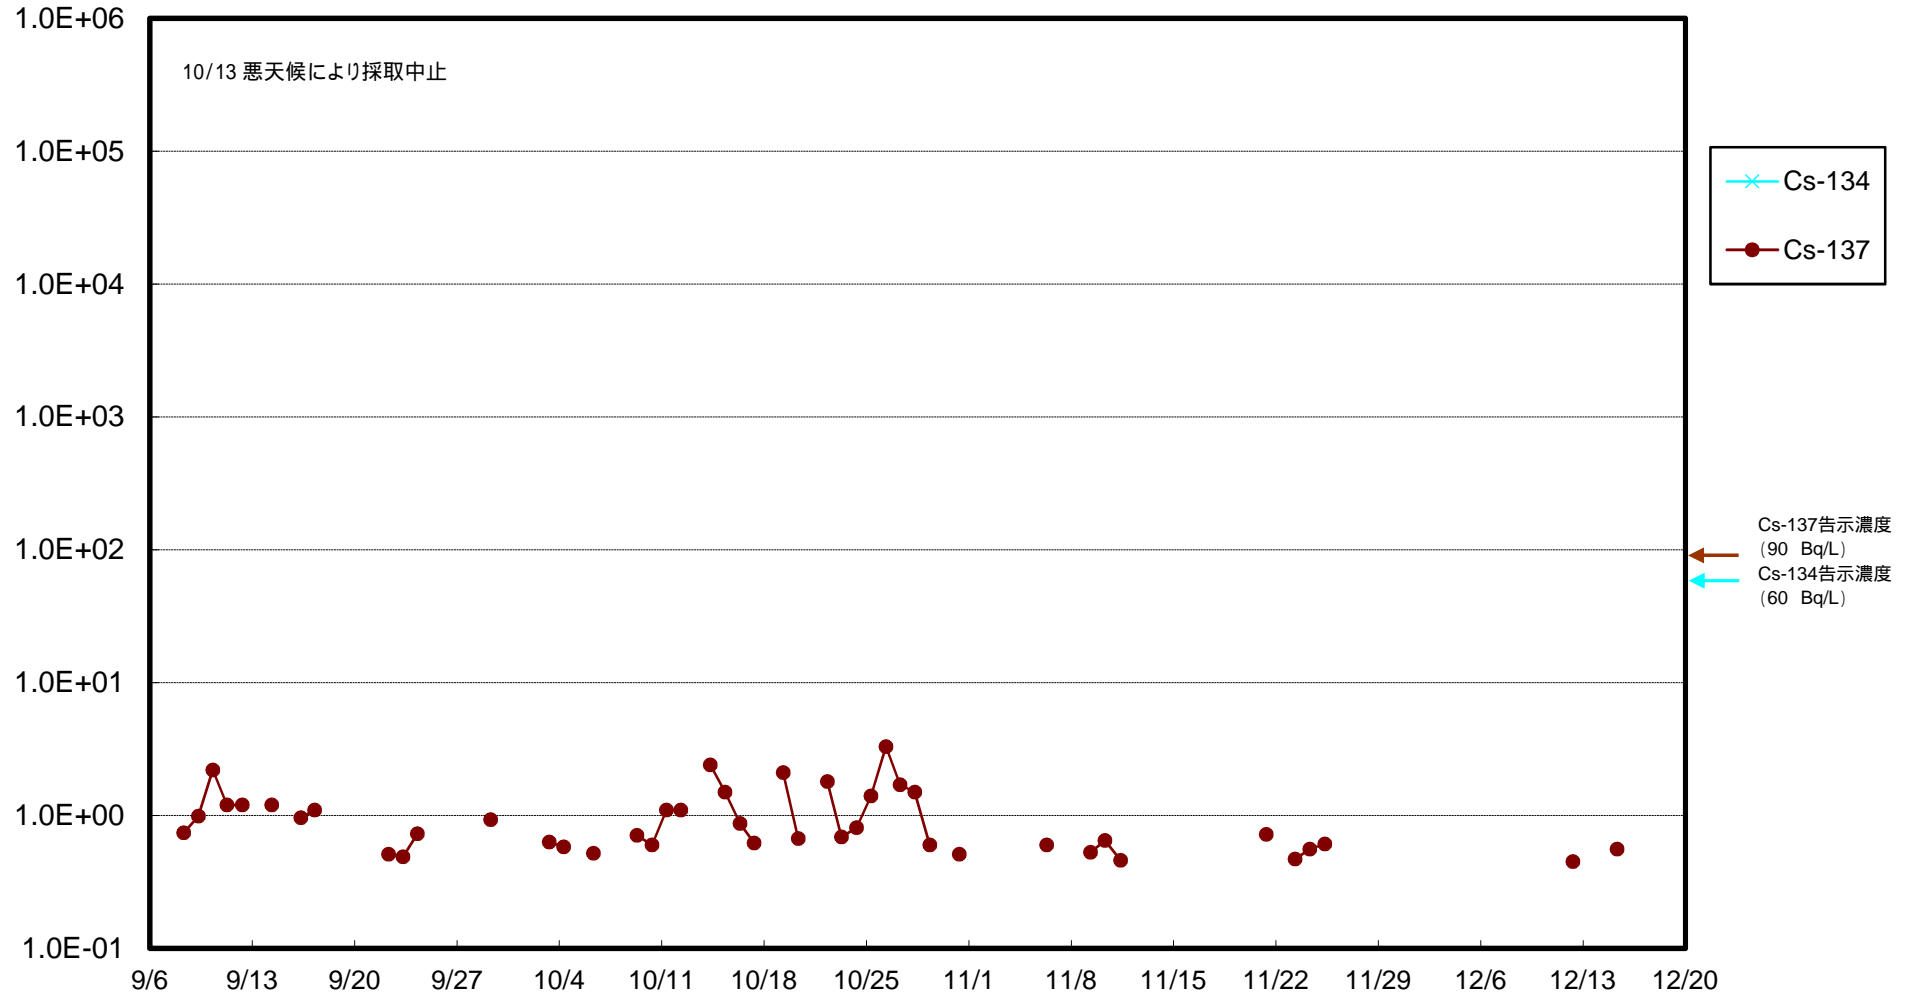

福島第一 物揚場前海水放射能濃度 (Bq / L)

福島第一 1~4号機取水口内北側(東波除堤北側)海水放射能濃度 (Bq/L)

福島第一 1~4号機取水口内南側(遮水壁前)海水放射能濃度(Bq/L)

福島第一 6号機取水口前海水放射能濃度 (Bq / L)

福島第一 港湾口海水放射能濃度 (Bq / L)