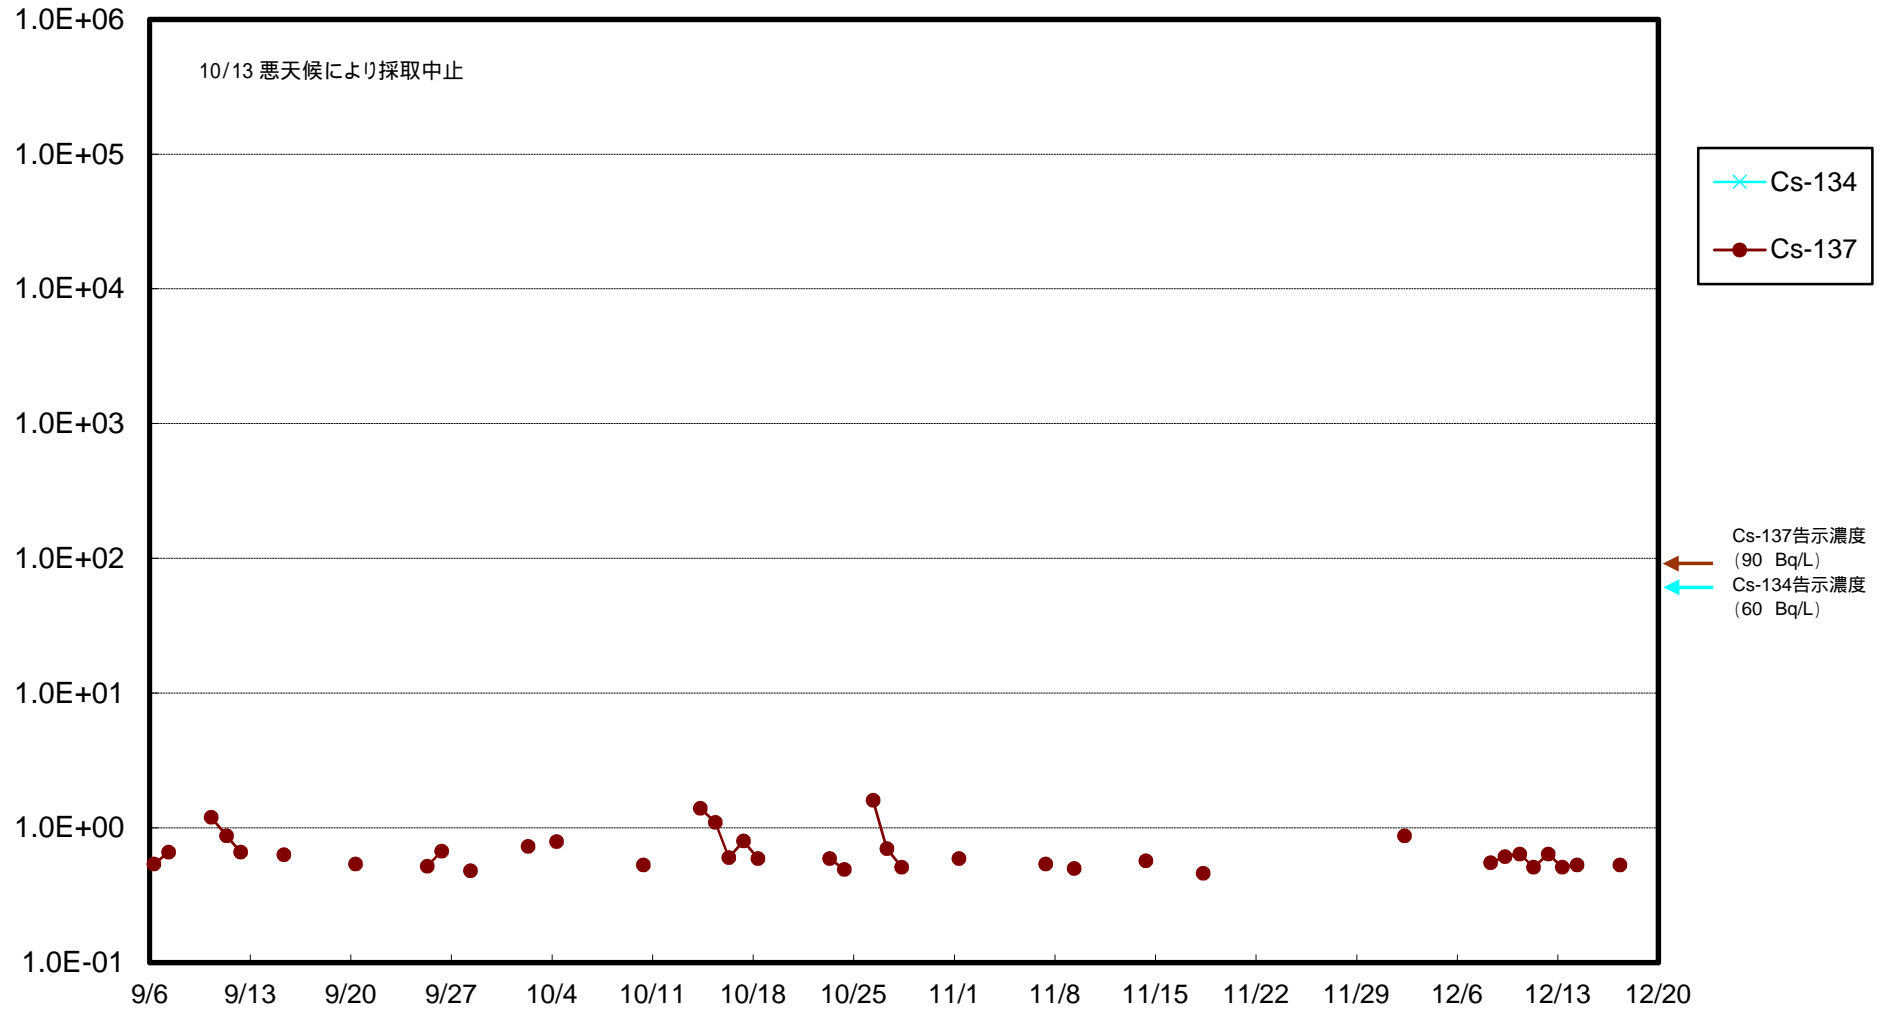

福島第一 物揚場前海水放射能濃度 (Bq / L)

福島第一 1~4号機取水口内北側(東波除堤北側)海水放射能濃度 (Bq/L)

福島第一 1~4号機取水口内南側(遮水壁前)海水放射能濃度(Bq/L)

福島第一 6号機取水口前海水放射能濃度 (Bq / L)

福島第一 港湾口海水放射能濃度 (Bq / L)