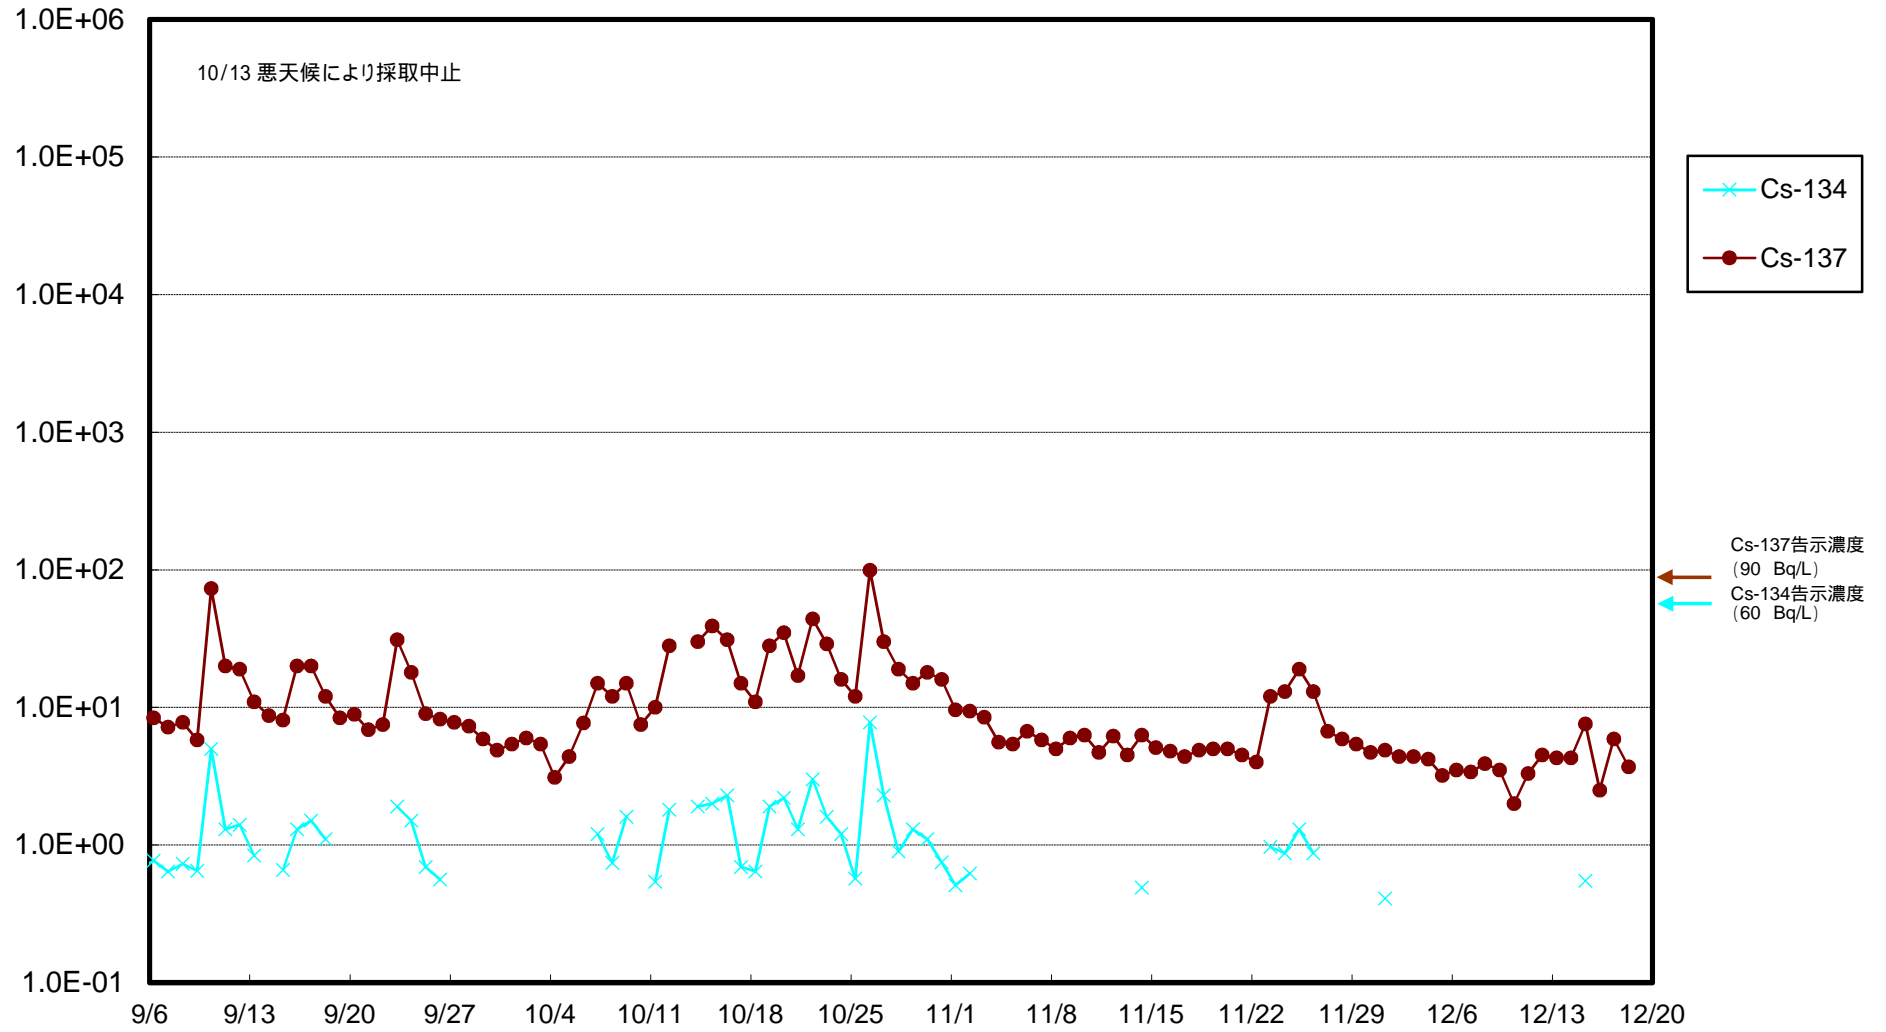

福島第一 物揚場前海水放射能濃度 (Bq / L)

福島第一 1~4号機取水口内北側(東波除堤北側)海水放射能濃度 (Bq/L)

福島第一 1~4号機取水口内南側(遮水壁前)海水放射能濃度(Bq/L)

福島第一 6号機取水口前海水放射能濃度 (Bq / L)

福島第一 港湾口海水放射能濃度 (Bq / L)