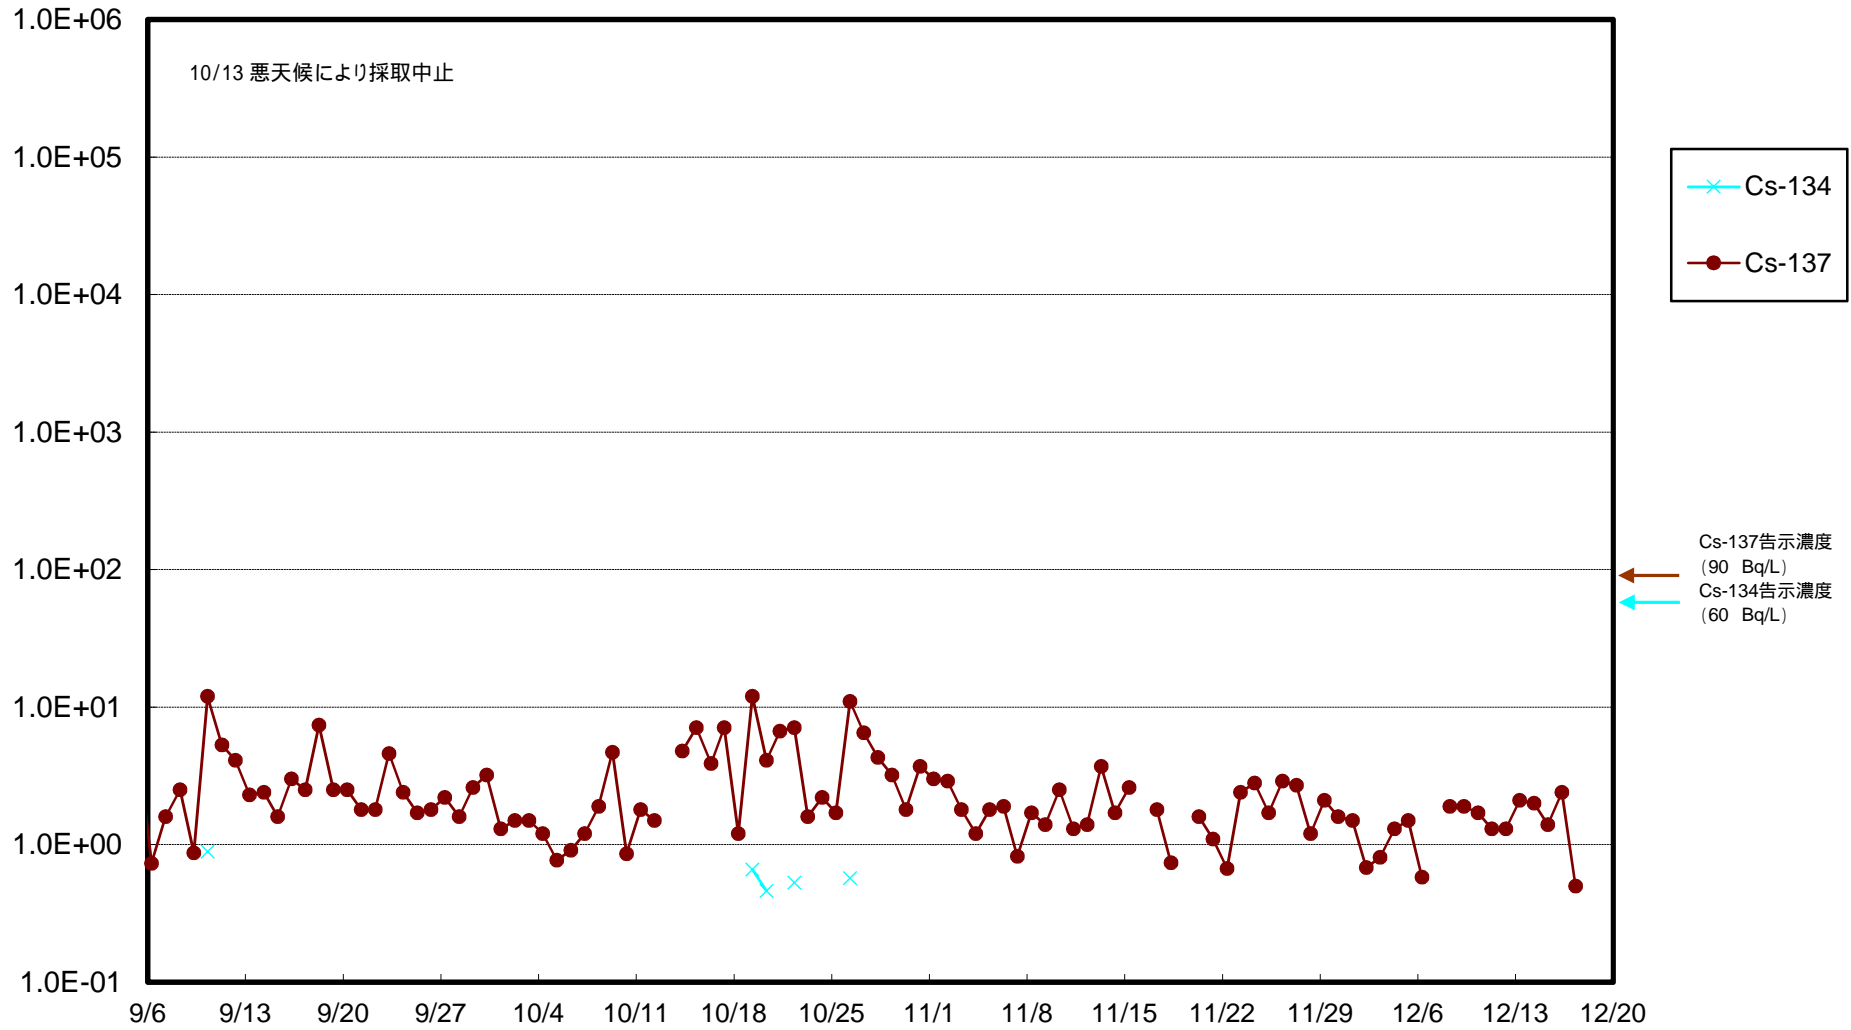

福島第一 物揚場前海水放射能濃度 (Bq / L)

福島第一 1~4号機取水口内北側(東波除堤北側)海水放射能濃度 (Bq/L)

福島第一 1~4号機取水口内南側(遮水壁前)海水放射能濃度(Bq/L)

福島第一 6号機取水口前海水放射能濃度 (Bq / L)

福島第一 港湾口海水放射能濃度 (Bq / L)