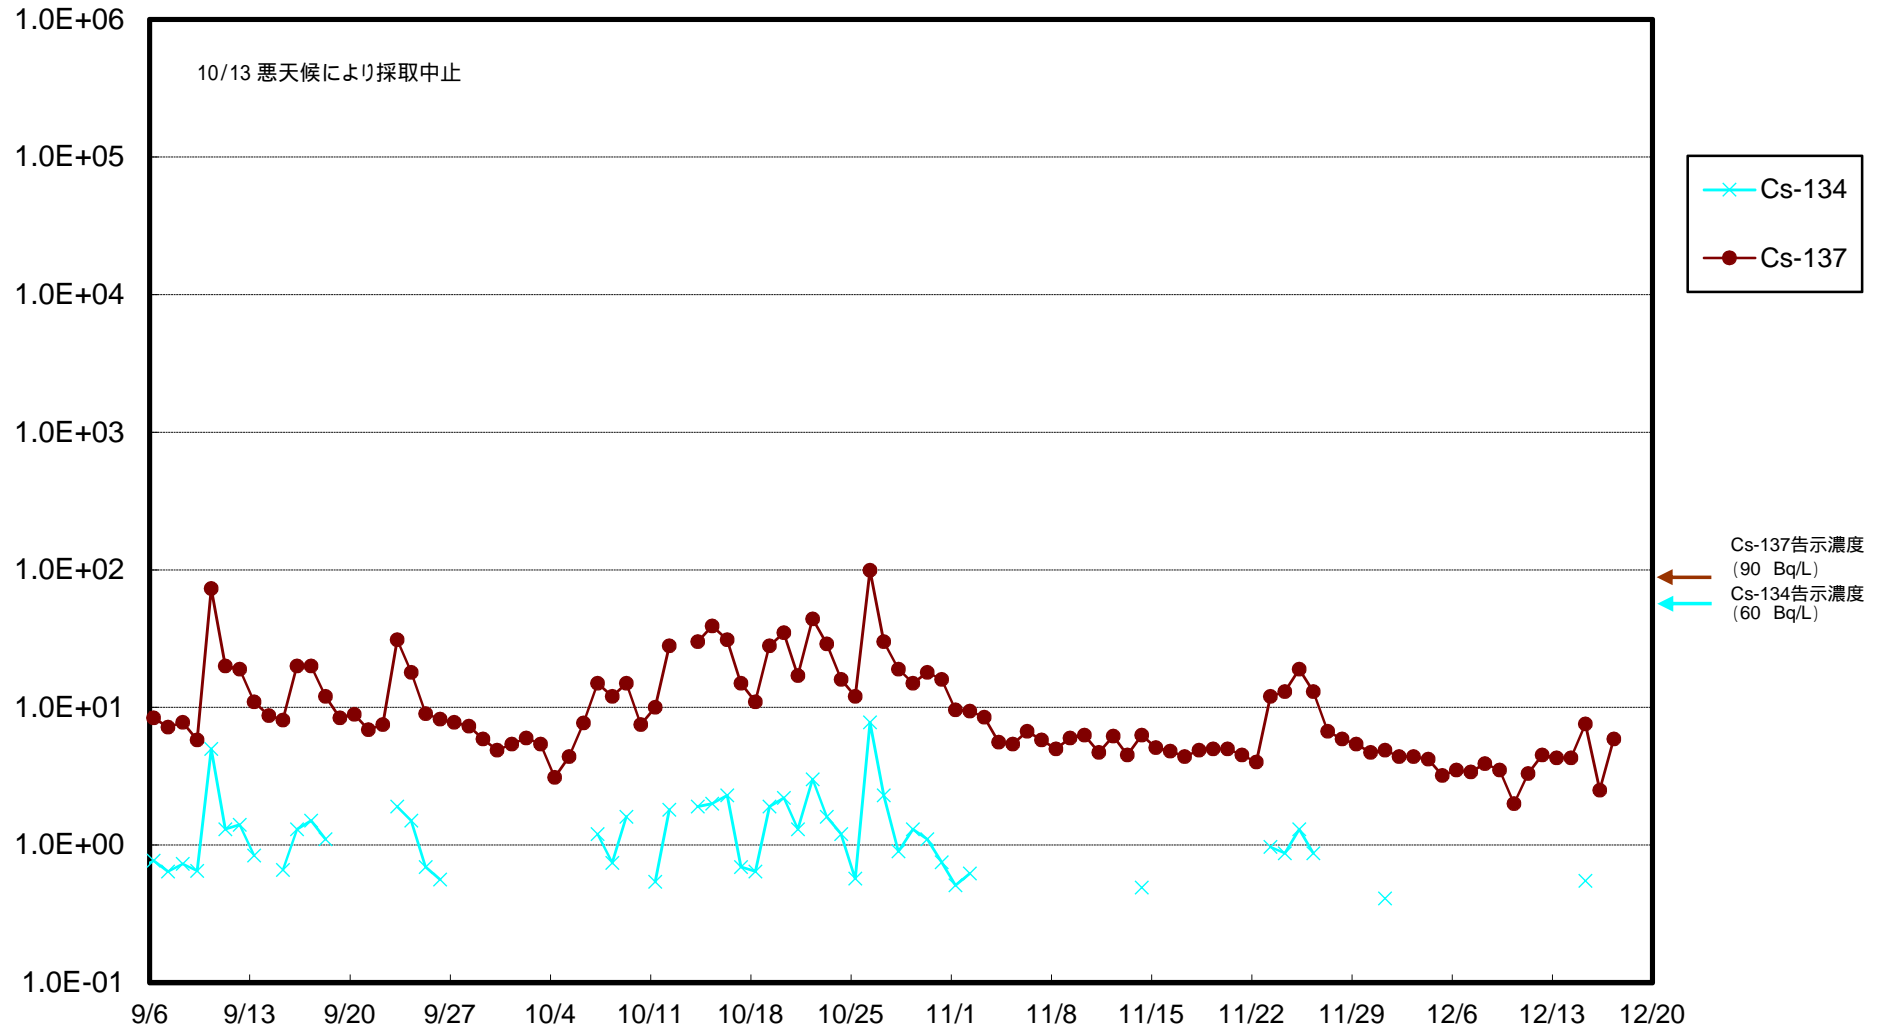

福島第一 物揚場前海水放射能濃度 (Bq / L)

福島第一 1~4号機取水口内北側(東波除堤北側)海水放射能濃度 (Bq/L)

福島第一 1~4号機取水口内南側(遮水壁前)海水放射能濃度(Bq/L)

福島第一 6号機取水口前海水放射能濃度 (Bq / L)

福島第一 港湾口海水放射能濃度 (Bq / L)