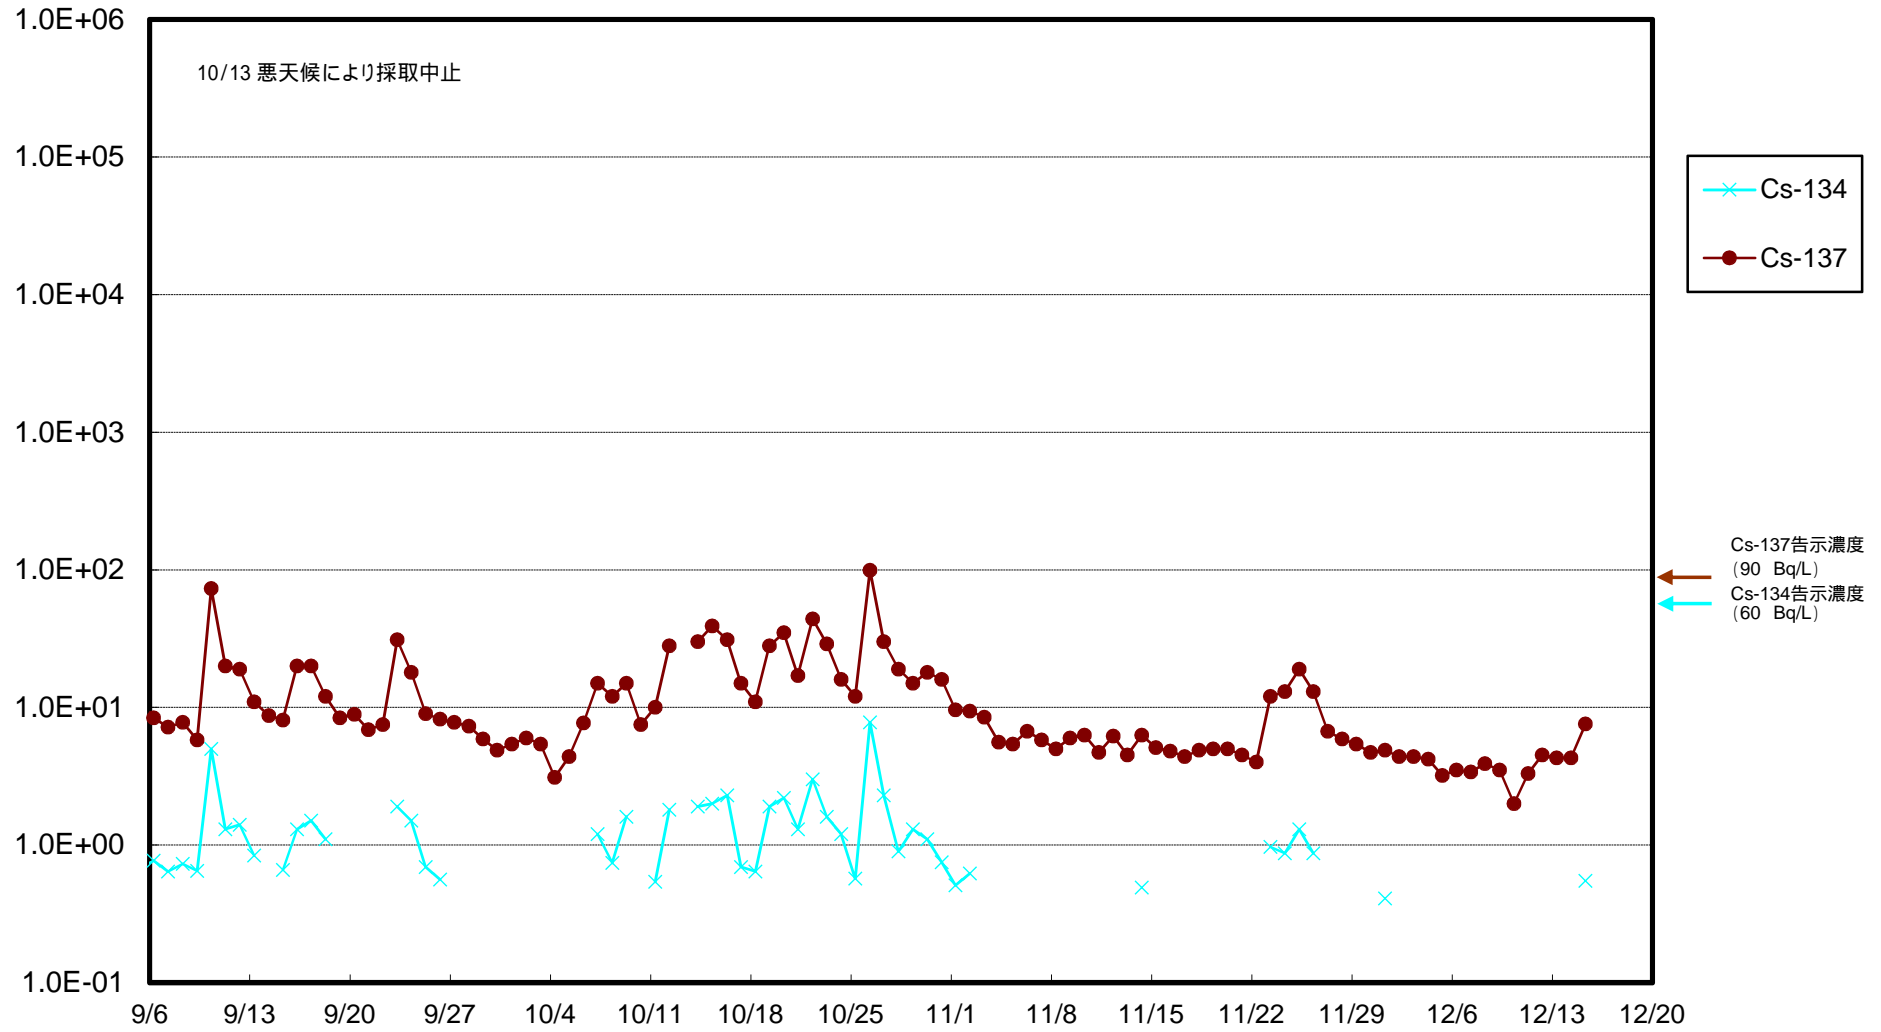

福島第一 物揚場前海水放射能濃度 (Bq / L)

福島第一 1~4号機取水口内北側(東波除堤北側)海水放射能濃度 (Bq/L)

福島第一 1~4号機取水口内南側(遮水壁前)海水放射能濃度 (Bq / L)

福島第一 6号機取水口前海水放射能濃度 (Bq / L)

福島第一 港湾口海水放射能濃度 (Bq / L)