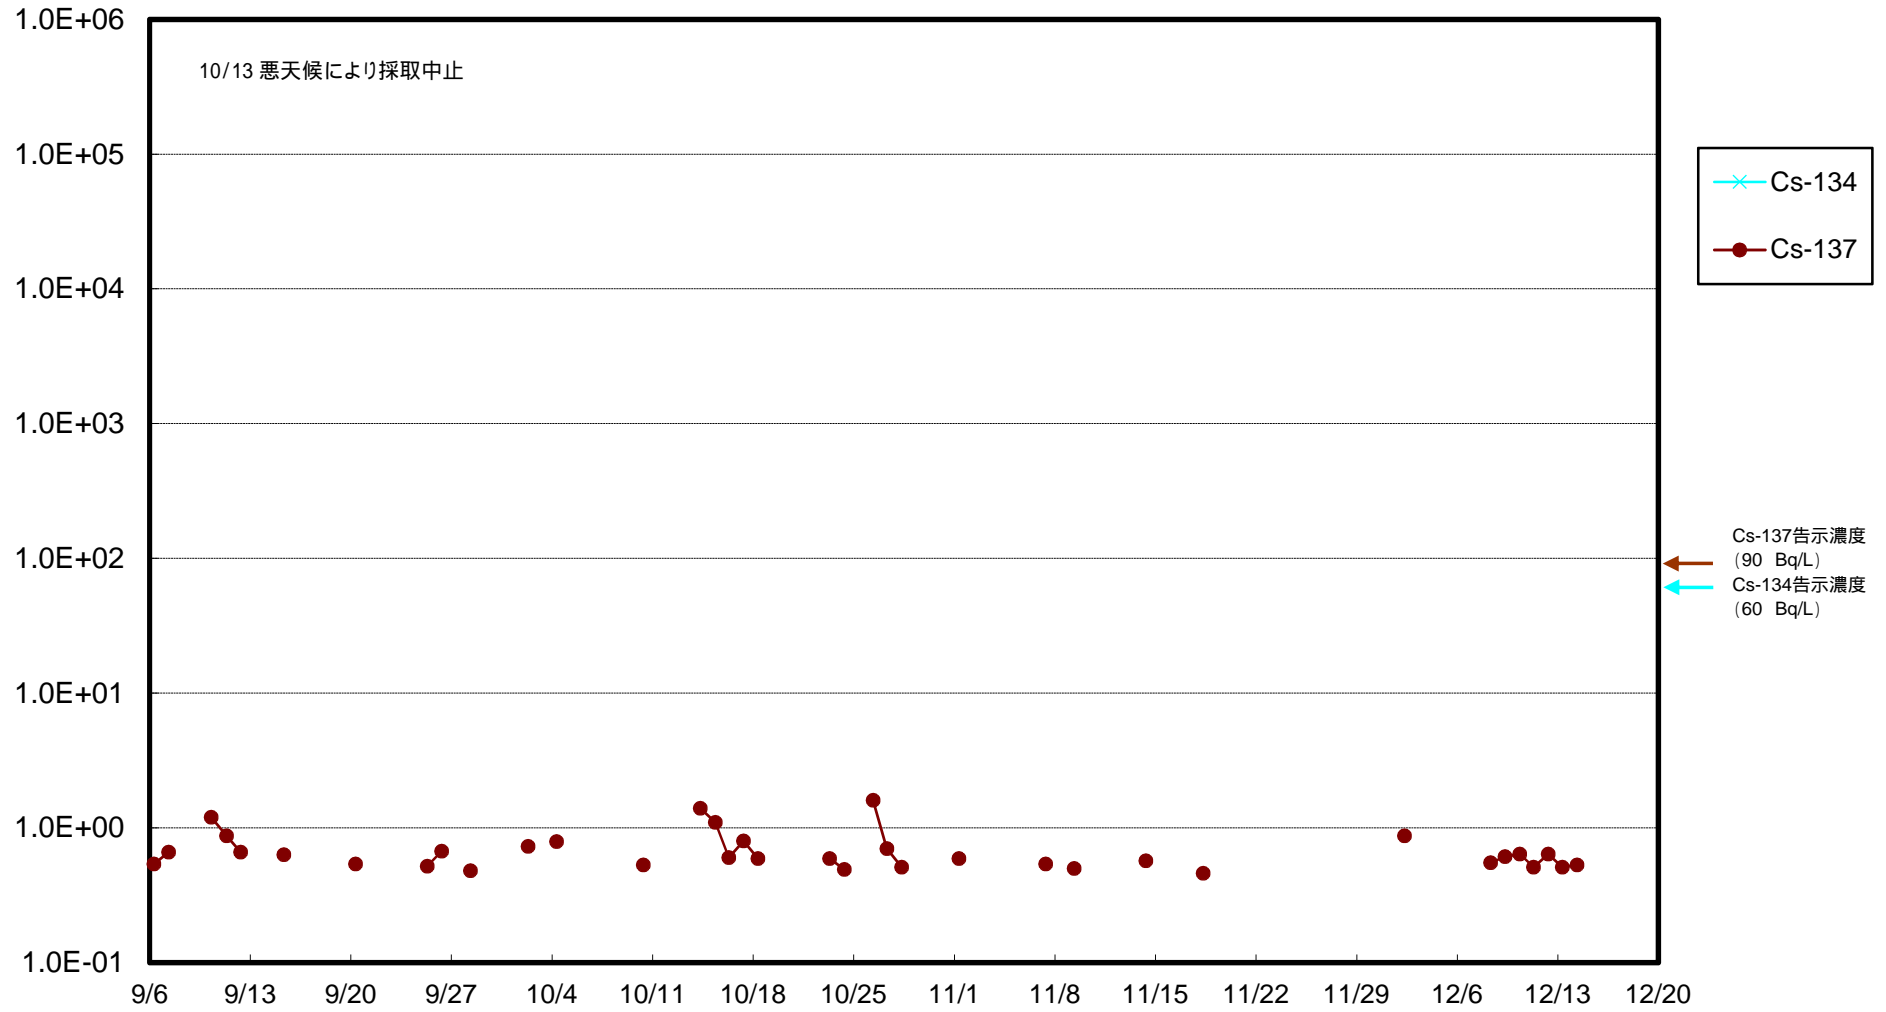

福島第一 物揚場前海水放射能濃度 (Bq / L)

福島第一 1~4号機取水口内北側(東波除堤北側)海水放射能濃度 (Bq/L)

福島第一 1~4号機取水口内南側(遮水壁前)海水放射能濃度 (Bq / L)

福島第一 6号機取水口前海水放射能濃度 (Bq / L)

福島第一 港湾口海水放射能濃度 (Bq / L)