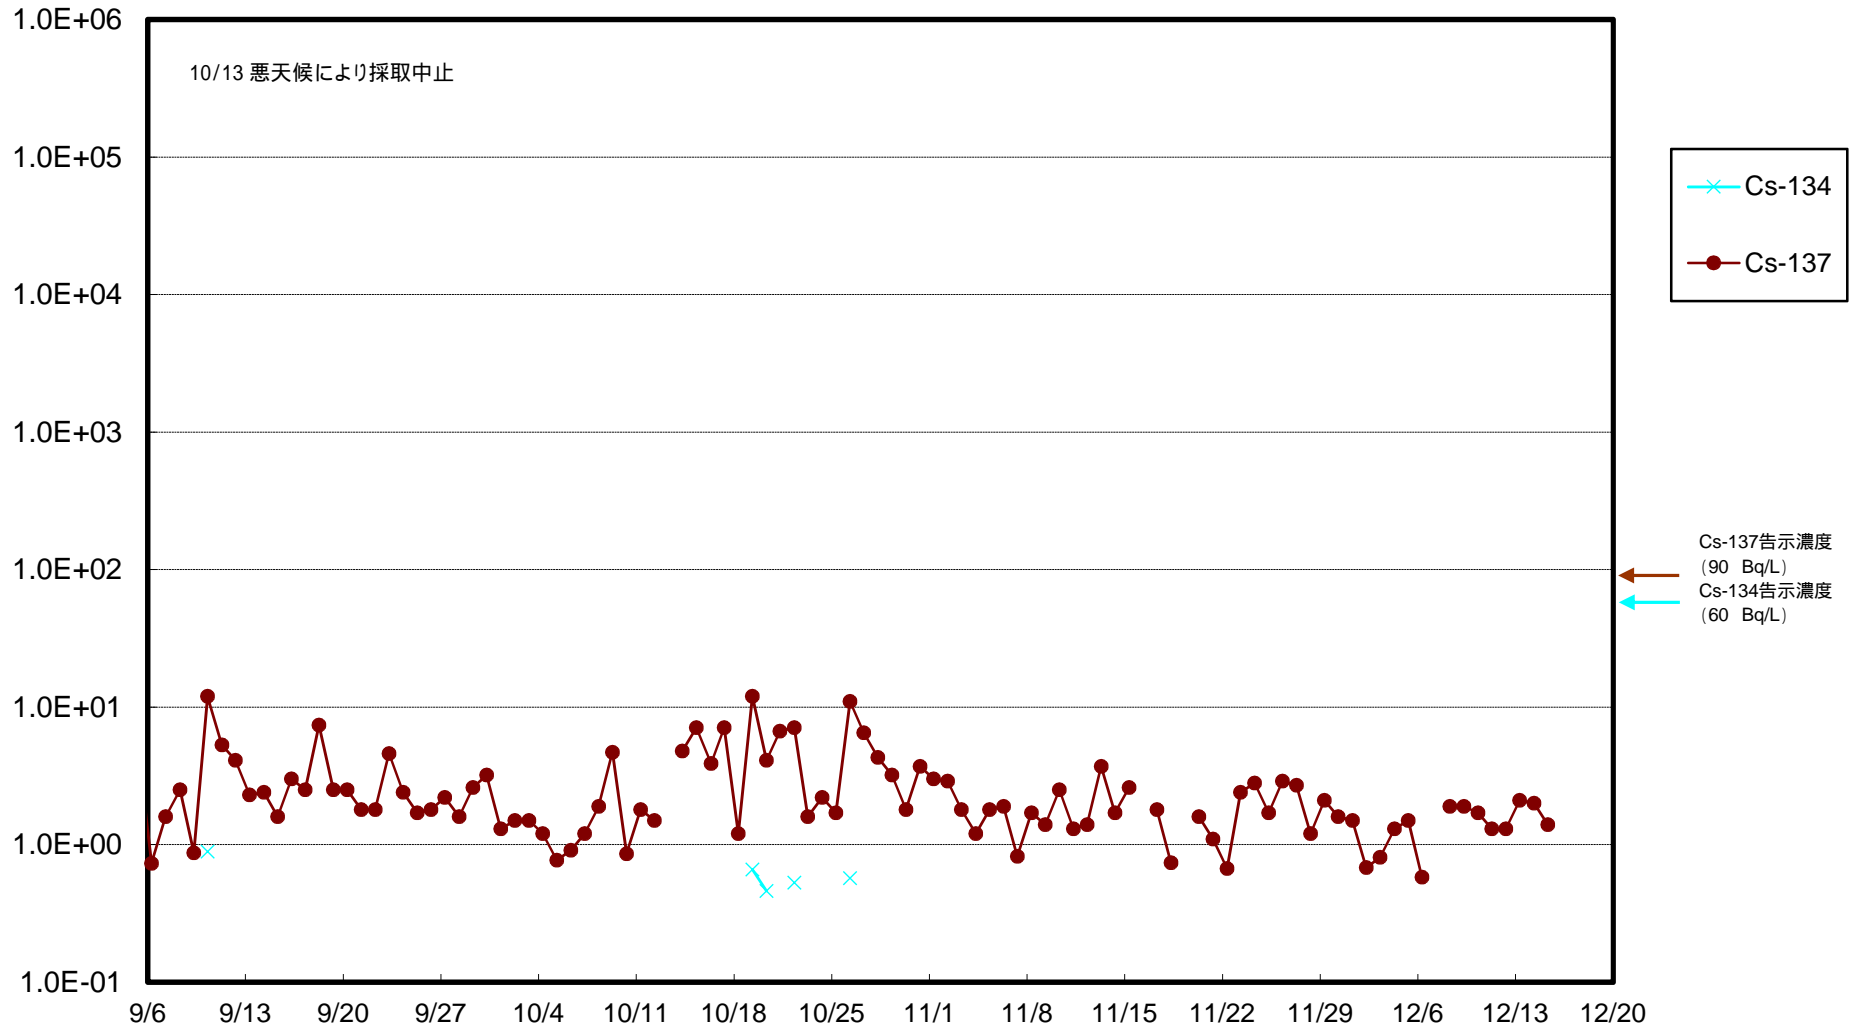

福島第一 物揚場前海水放射能濃度 (Bq / L)

福島第一 1~4号機取水口内北側(東波除堤北側)海水放射能濃度 (Bq/L)

福島第一 1~4号機取水口内南側(遮水壁前)海水放射能濃度 (Bq / L)

福島第一 6号機取水口前海水放射能濃度 (Bq / L)

福島第一 港湾口海水放射能濃度 (Bq / L)