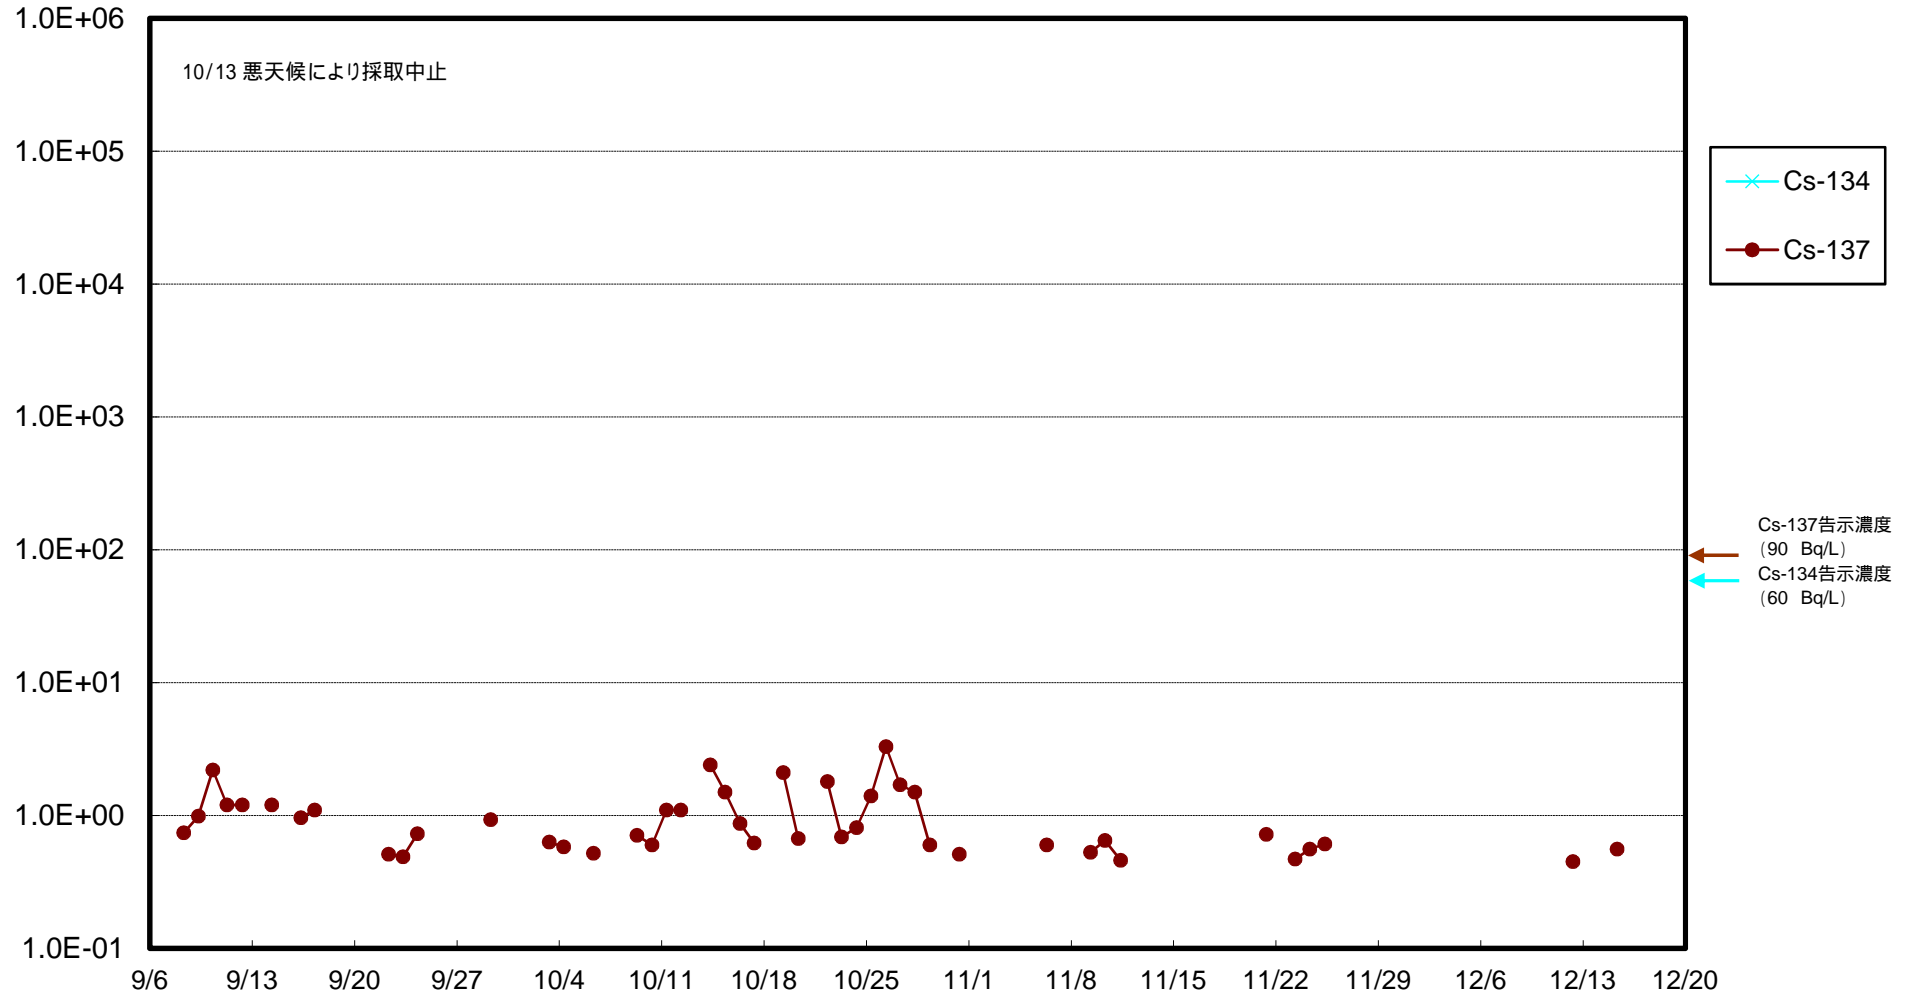

福島第一 物揚場前海水放射能濃度 (Bq / L)

福島第一 1~4号機取水口内北側(東波除堤北側)海水放射能濃度 (Bq/L)

福島第一 1~4号機取水口内南側(遮水壁前)海水放射能濃度 (Bq / L)

福島第一 6号機取水口前海水放射能濃度 (Bq / L)

福島第一 港湾口海水放射能濃度 (Bq / L)