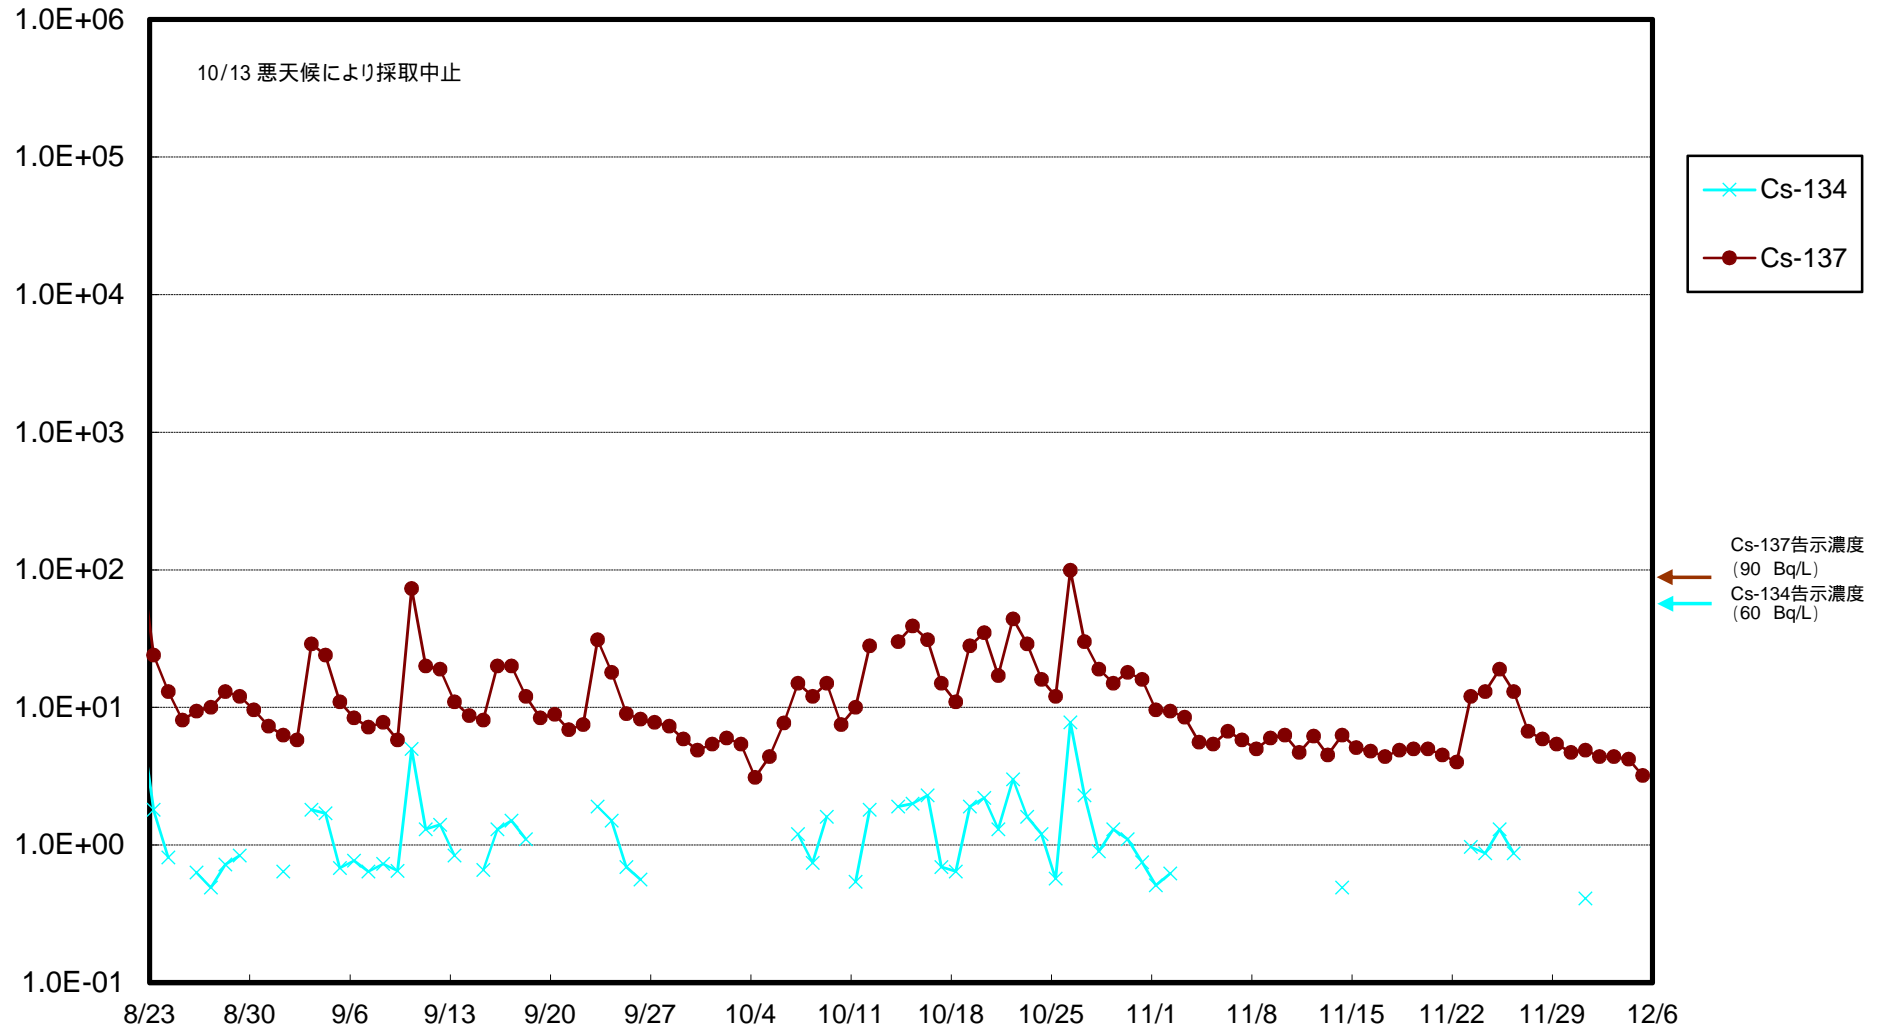

福島第一 物揚場前海水放射能濃度 (Bq / L)

福島第一 1~4号機取水口内北側(東波除堤北側)海水放射能濃度 (Bq / L)

福島第一 1~4号機取水口内南側(遮水壁前)海水放射能濃度 (Bq / L)

福島第一 6号機取水口前海水放射能濃度 (Bq / L)

# 福島第一 港湾口海水放射能濃度 (Bq / L)