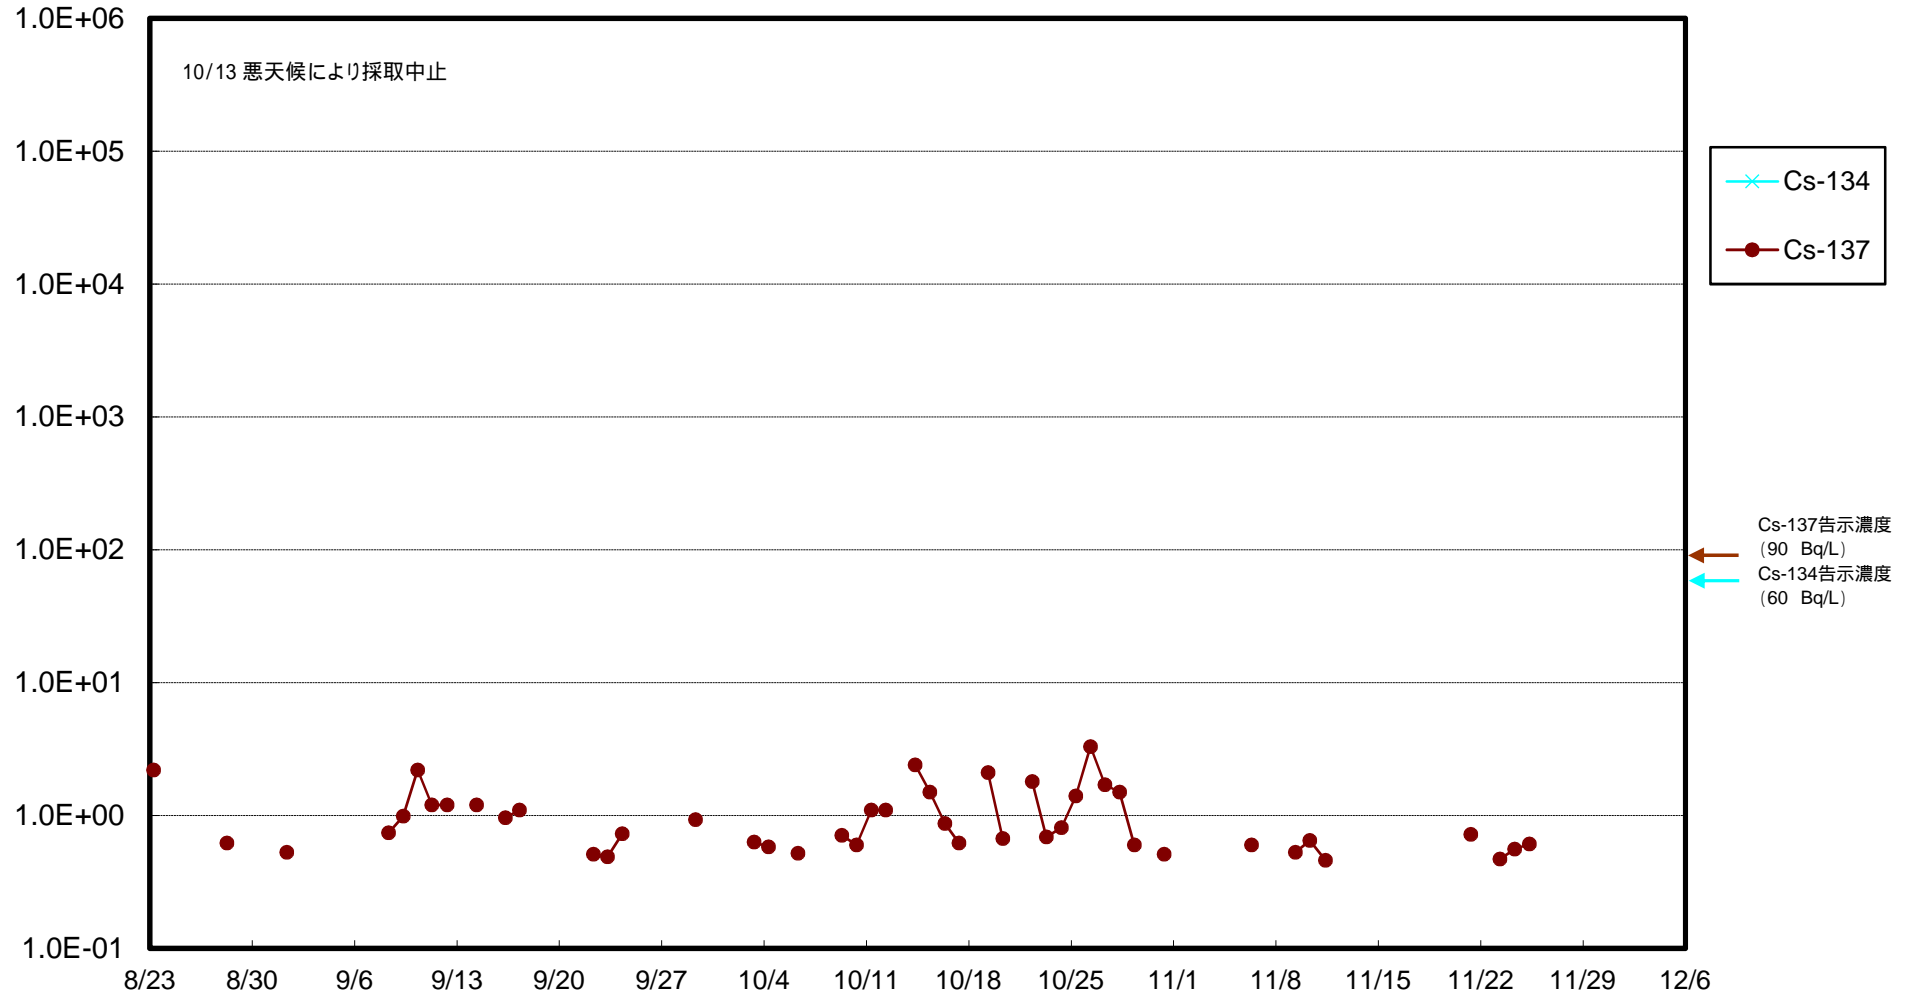

福島第一 物揚場前海水放射能濃度 (Bq / L)

福島第一 1~4号機取水口内北側(東波除堤北側)海水放射能濃度 (Bq / L)

福島第一 1~4号機取水口内南側(遮水壁前)海水放射能濃度 (Bq / L)

福島第一 6号機取水口前海水放射能濃度 (Bq / L)

# 福島第一 港湾口海水放射能濃度 (Bq / L)