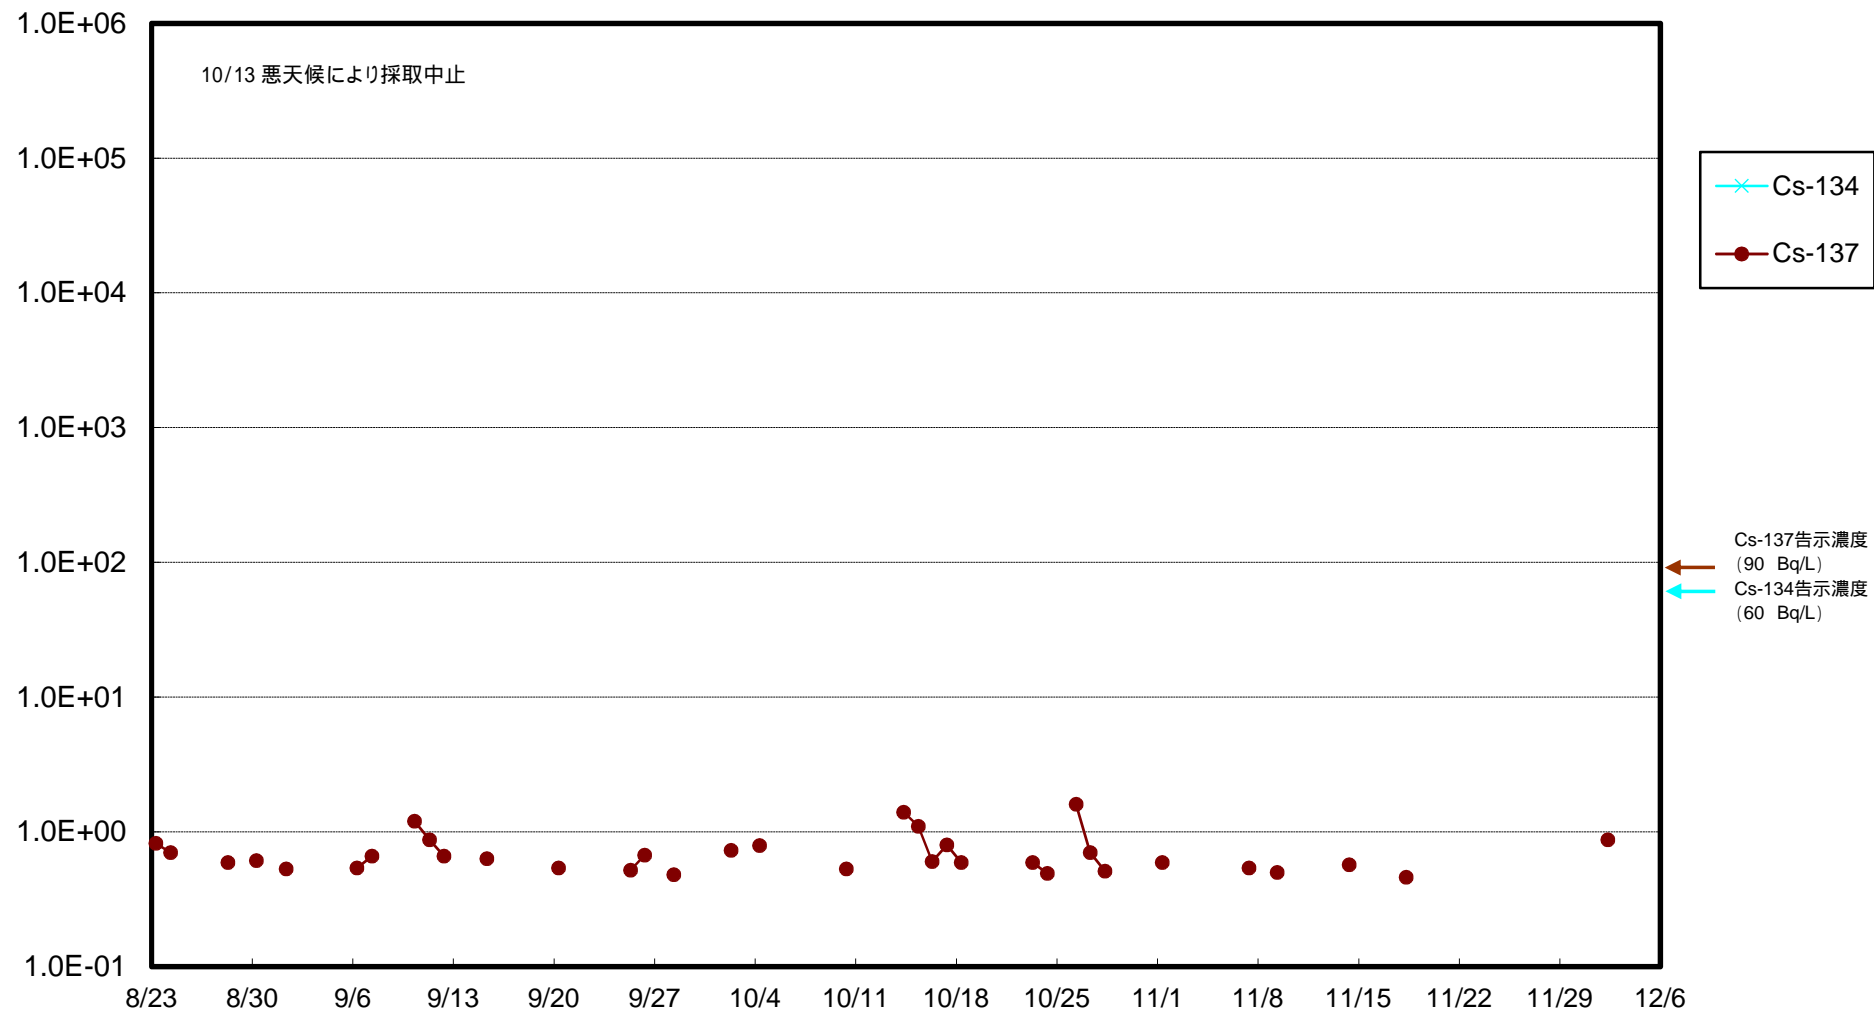

福島第一 物揚場前海水放射能濃度 (Bq / L)

福島第一 1~4号機取水口内北側(東波除堤北側)海水放射能濃度 (Bq / L)

福島第一 1~4号機取水口内南側(遮水壁前)海水放射能濃度 (Bq / L)

福島第一 6号機取水口前海水放射能濃度 (Bq / L)

# 福島第一 港湾口海水放射能濃度 (Bq / L)