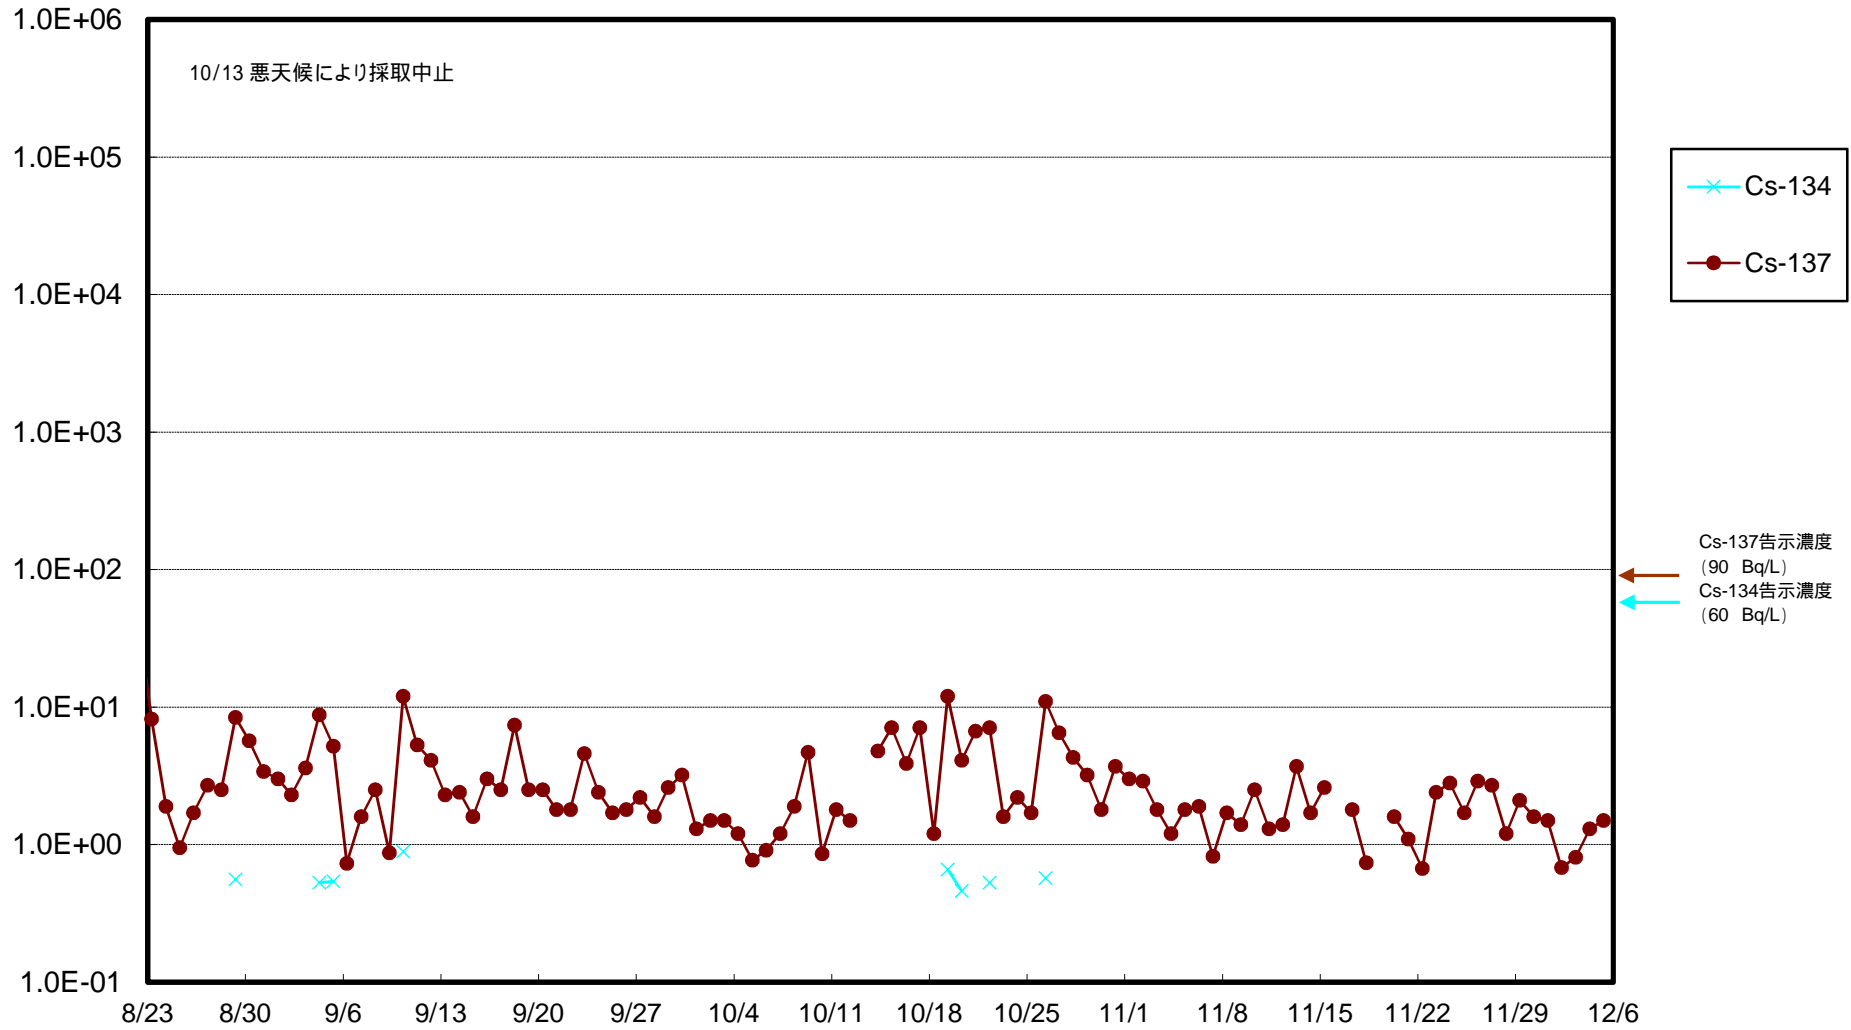

福島第一 物揚場前海水放射能濃度 (Bq / L)

福島第一 1~4号機取水口内北側(東波除堤北側)海水放射能濃度 (Bq / L)

福島第一 1~4号機取水口内南側(遮水壁前)海水放射能濃度 (Bq / L)

福島第一 6号機取水口前海水放射能濃度 (Bq / L)

# 福島第一 港湾口海水放射能濃度 (Bq / L)