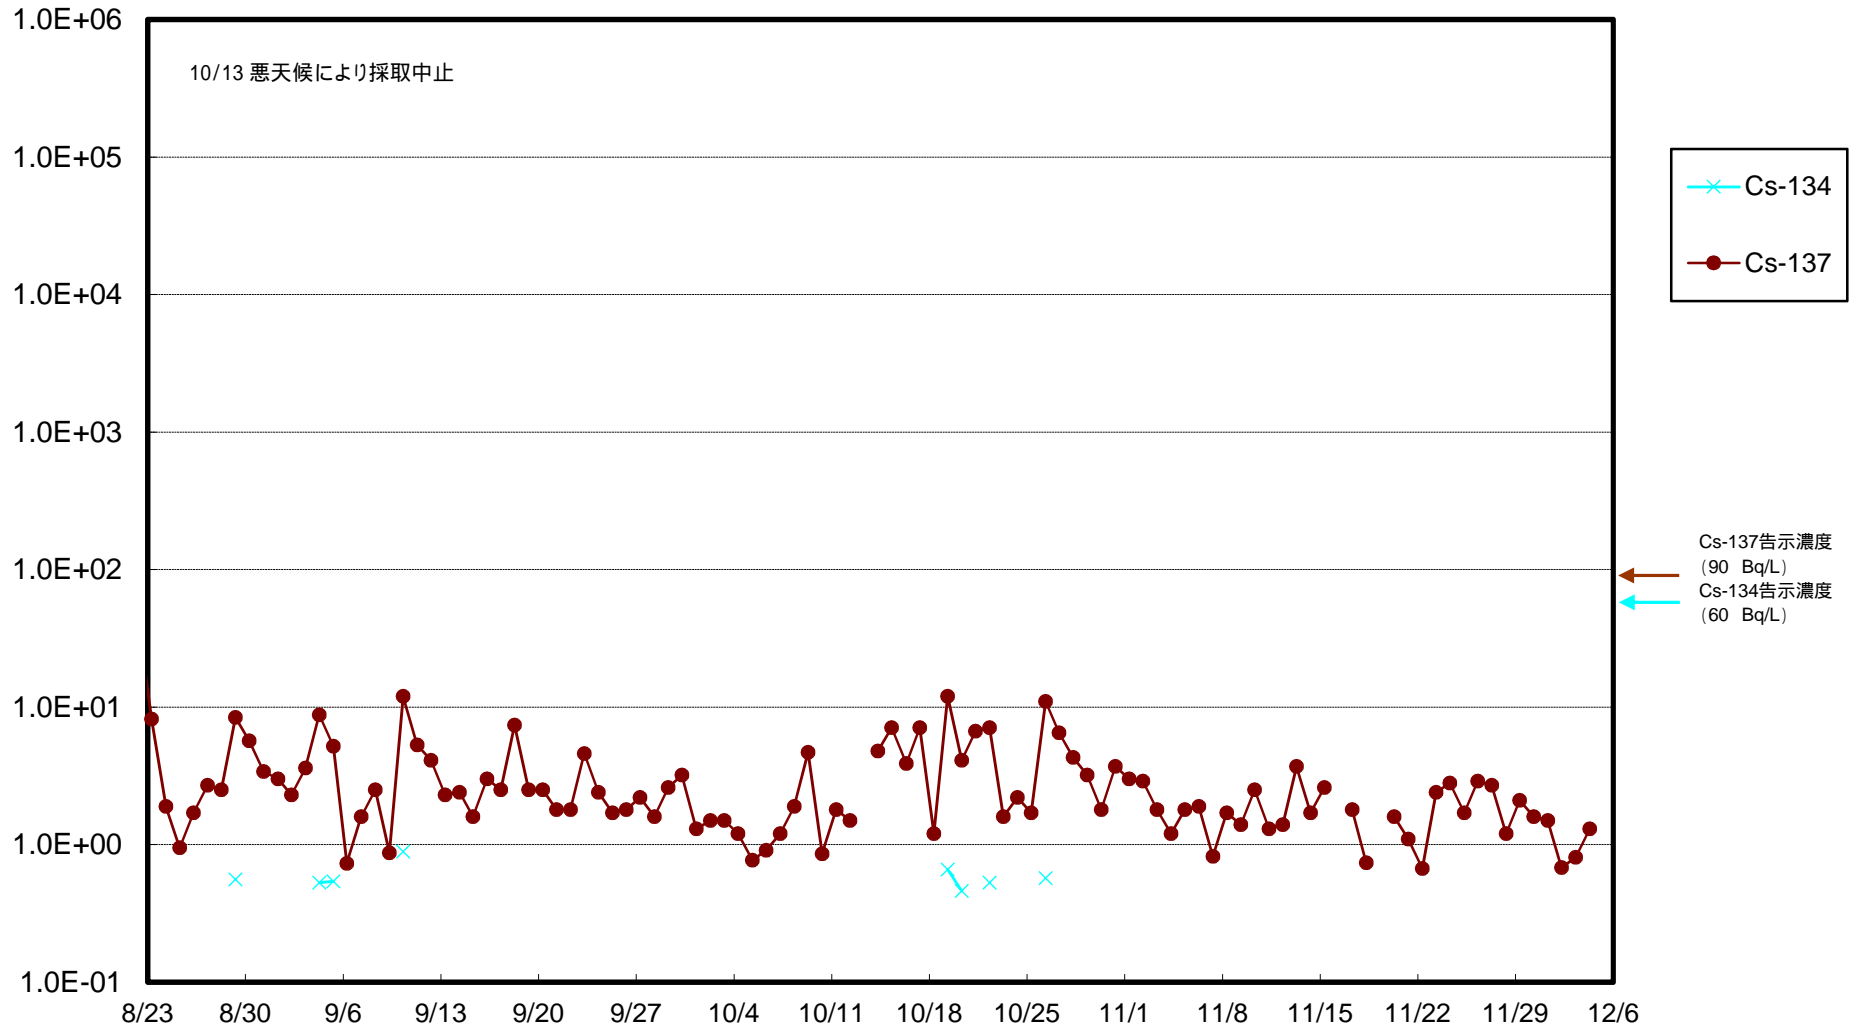

福島第一 物揚場前海水放射能濃度 (Bq / L)

福島第一 1~4号機取水口内北側(東波除堤北側)海水放射能濃度 (Bq / L)

福島第一 1~4号機取水口内南側(遮水壁前)海水放射能濃度 (Bq / L)

福島第一 6号機取水口前海水放射能濃度 (Bq / L)

福島第一 港湾口海水放射能濃度 (Bq / L)