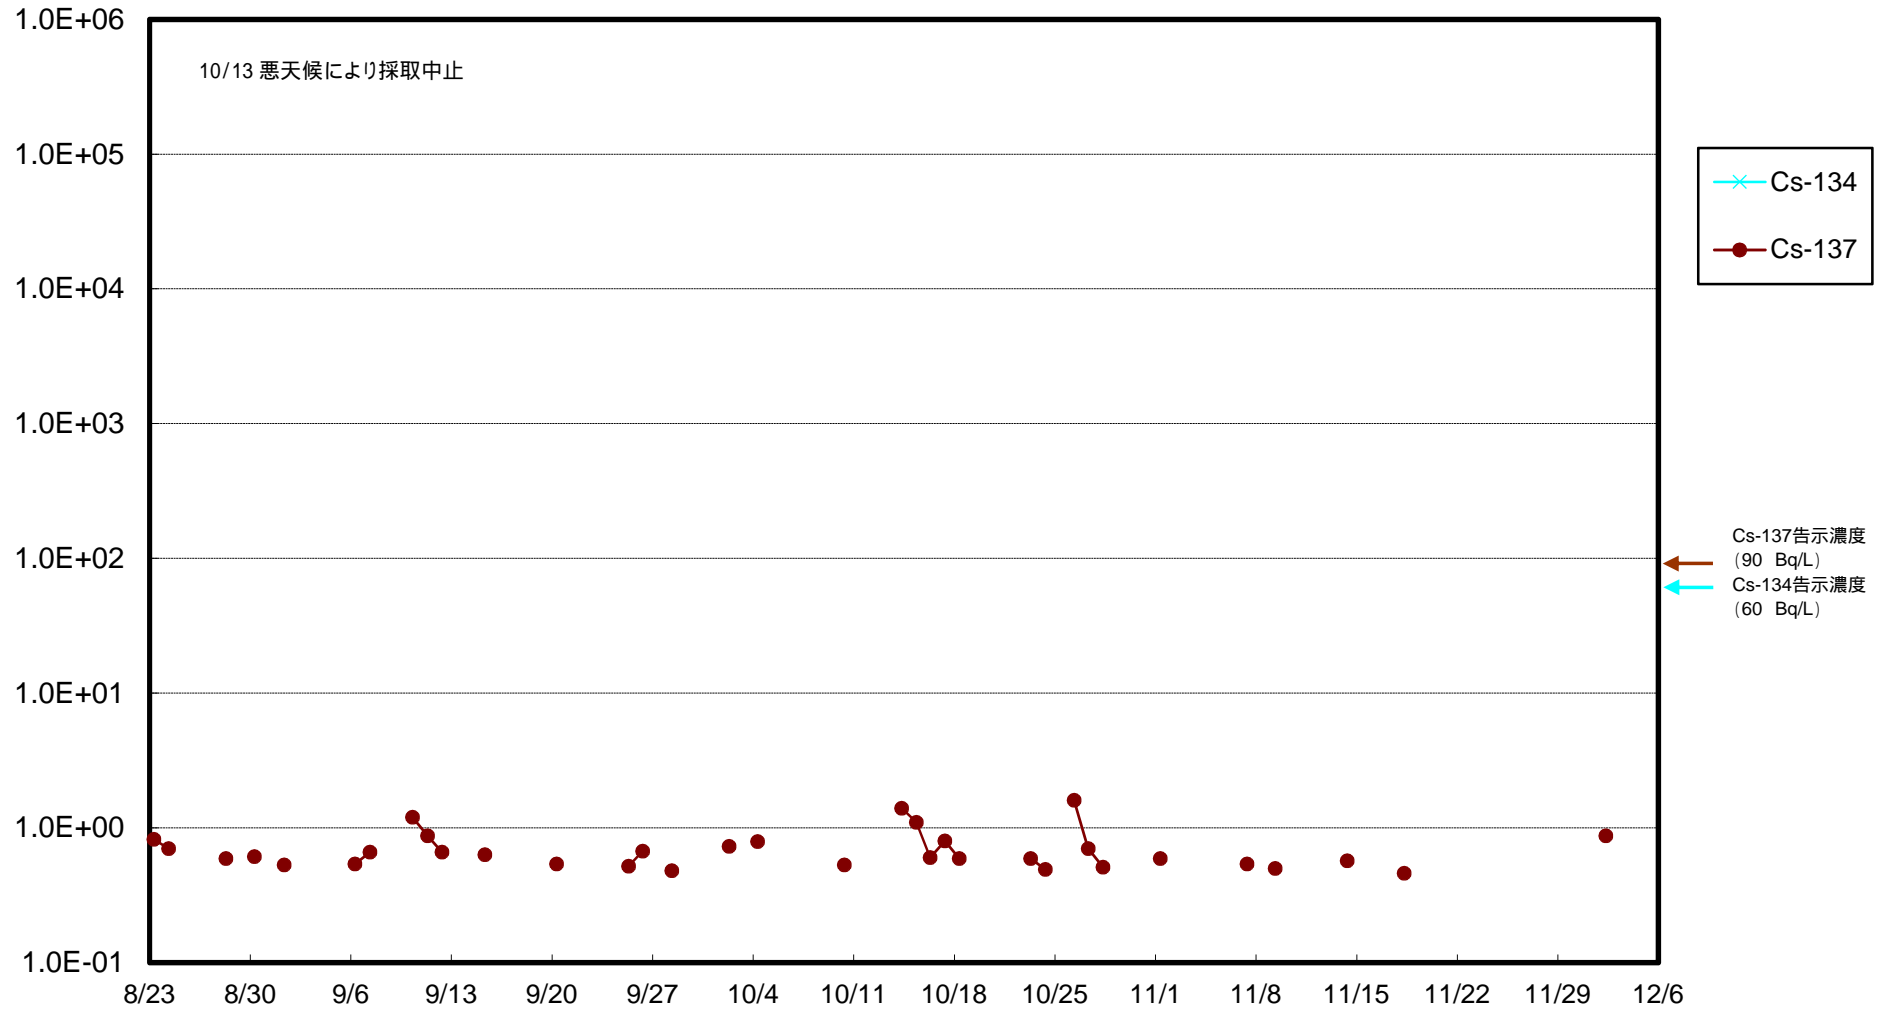

福島第一 物揚場前海水放射能濃度 (Bq / L)

福島第一 1~4号機取水口内北側(東波除堤北側)海水放射能濃度 (Bq / L)

福島第一 1~4号機取水口内南側(遮水壁前)海水放射能濃度 (Bq / L)

福島第一 6号機取水口前海水放射能濃度 (Bq / L)

福島第一 港湾口海水放射能濃度 (Bq / L)