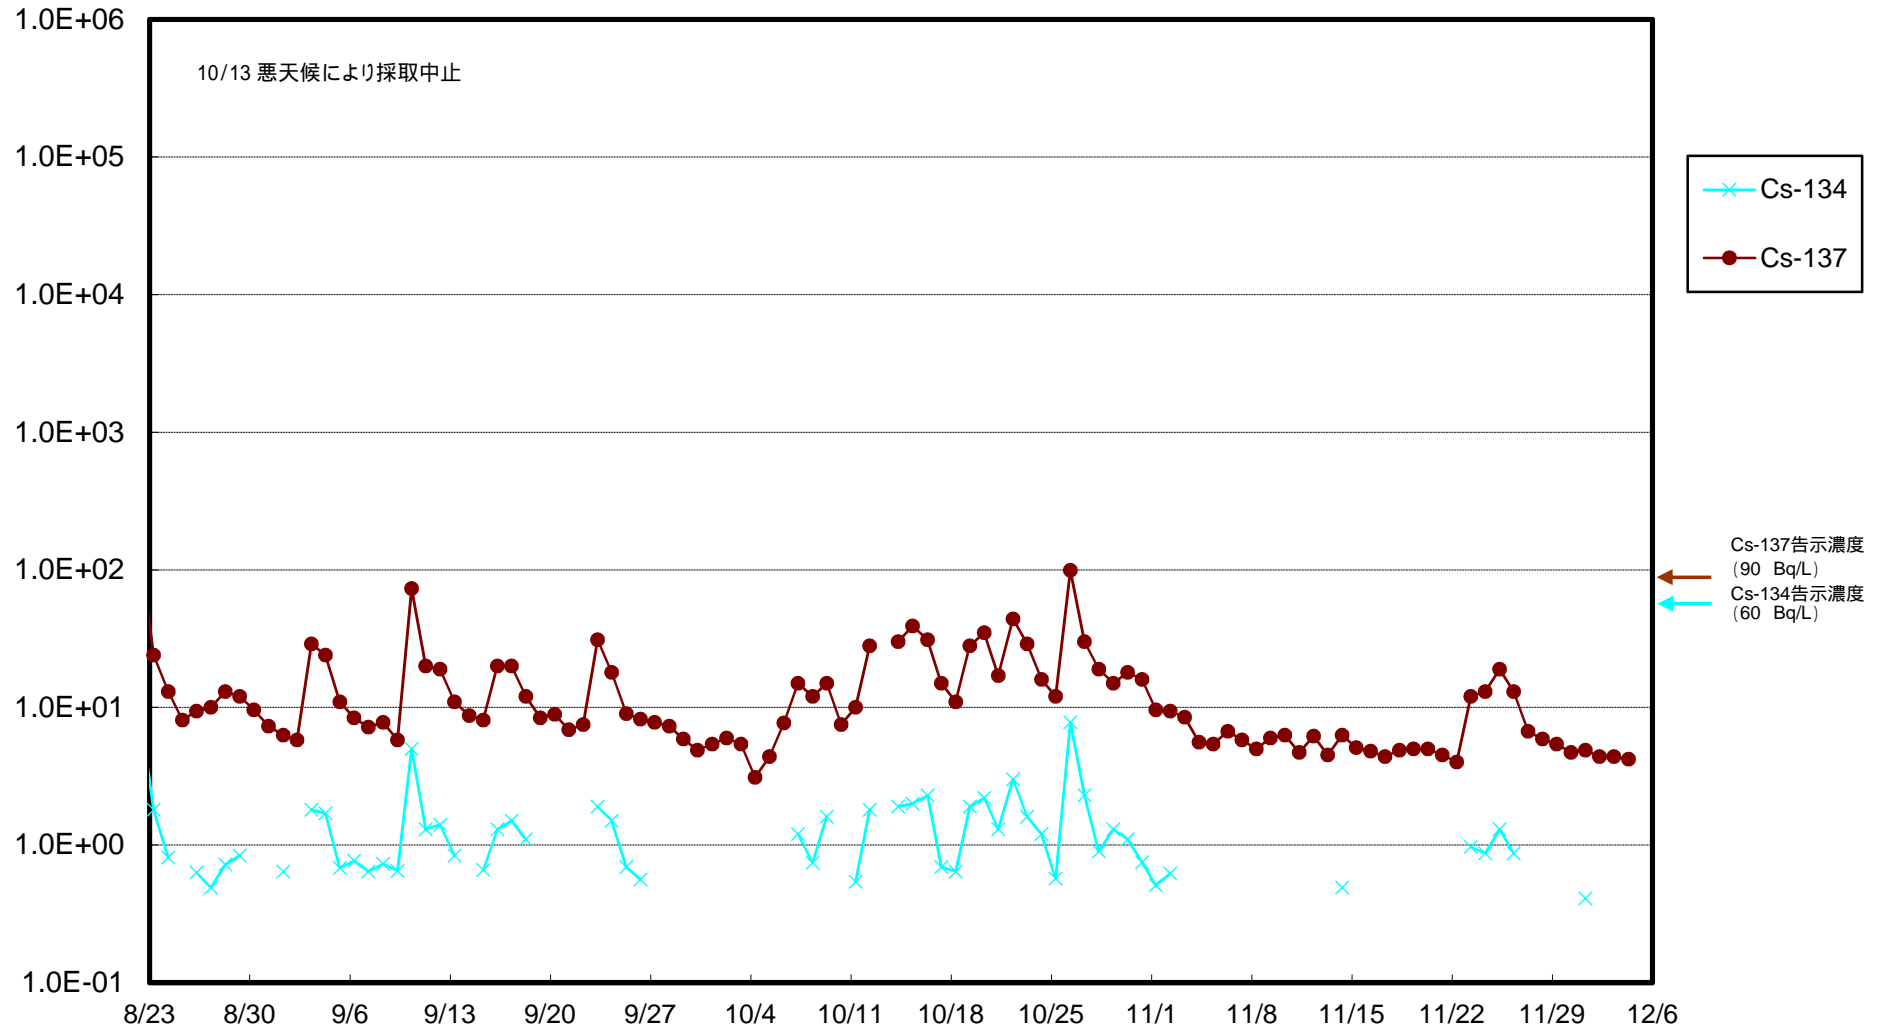

福島第一 物揚場前海水放射能濃度 (Bq / L)

福島第一 1~4号機取水口内北側(東波除堤北側)海水放射能濃度 (Bq / L)

福島第一 1~4号機取水口内南側(遮水壁前)海水放射能濃度 (Bq / L)

福島第一 6号機取水口前海水放射能濃度 (Bq / L)

福島第一 港湾口海水放射能濃度 (Bq / L)