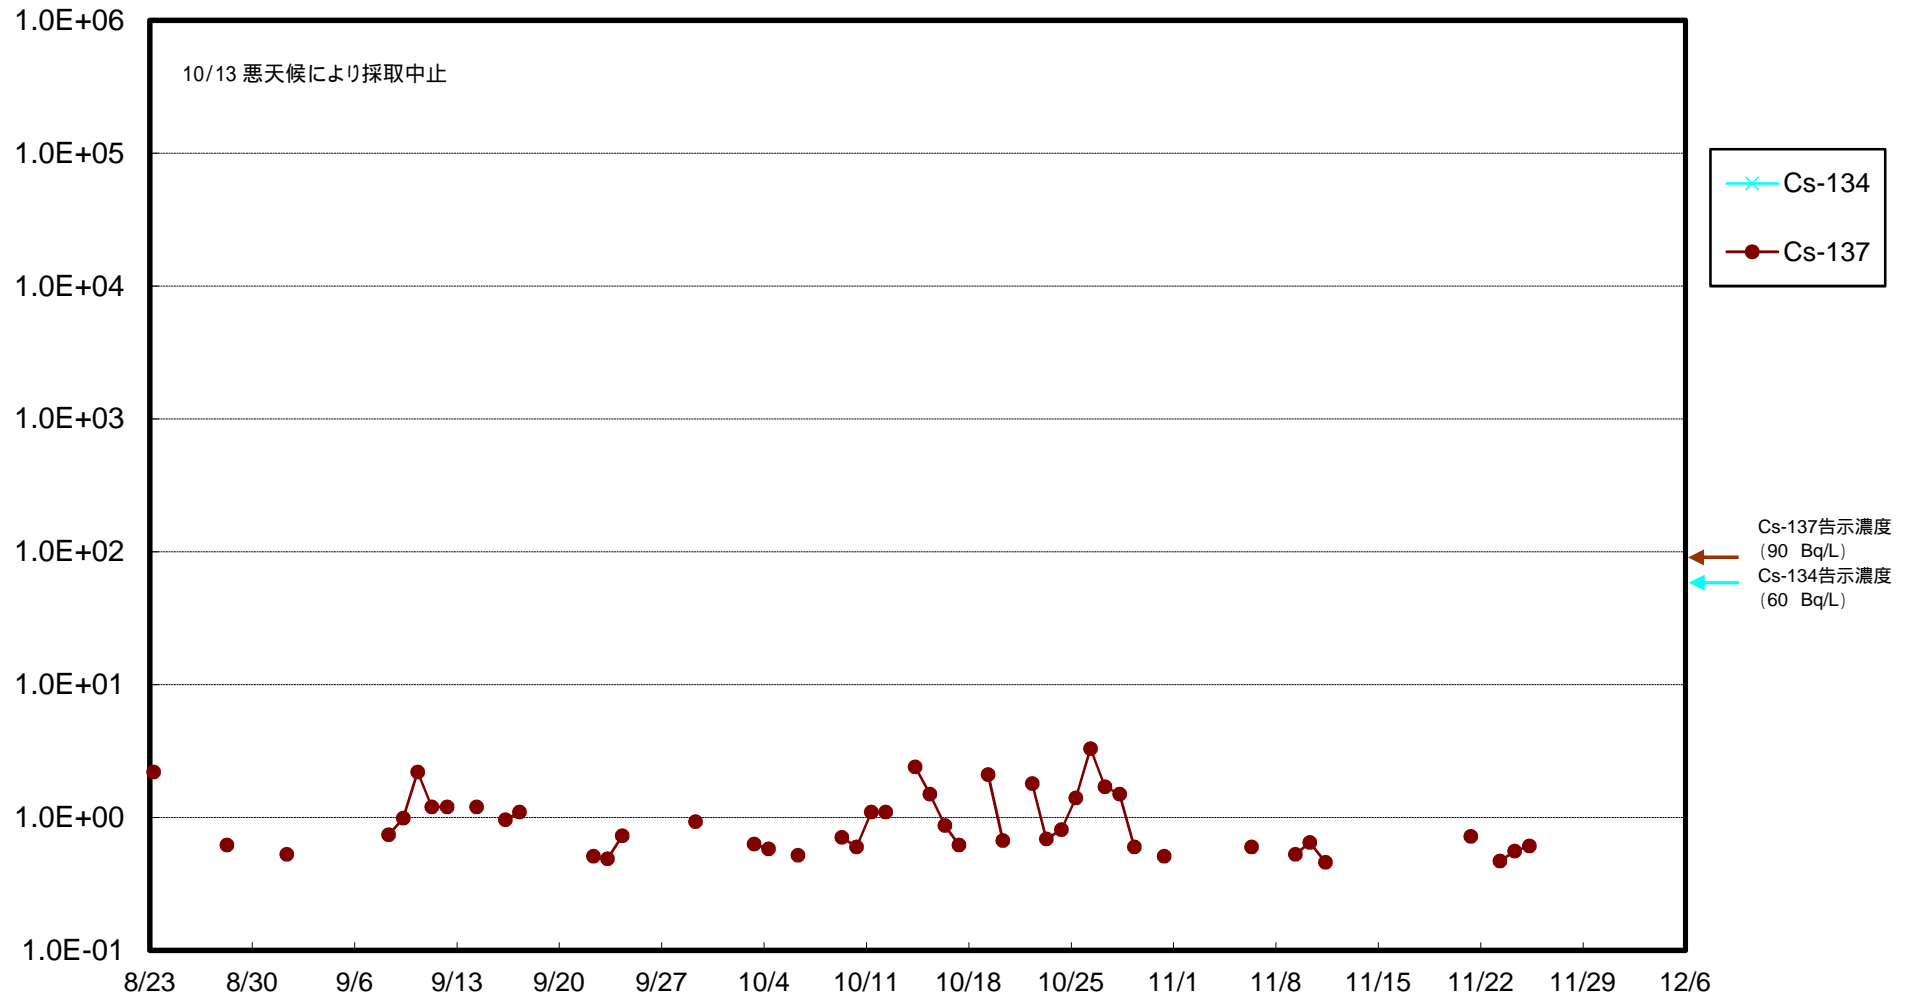

福島第一 物揚場前海水放射能濃度 (Bq / L)

福島第一 1~4号機取水口内北側(東波除堤北側)海水放射能濃度 (Bq / L)

福島第一 1~4号機取水口内南側(遮水壁前)海水放射能濃度 (Bq / L)

福島第一 6号機取水口前海水放射能濃度 (Bq / L)

福島第一 港湾口海水放射能濃度 (Bq / L)