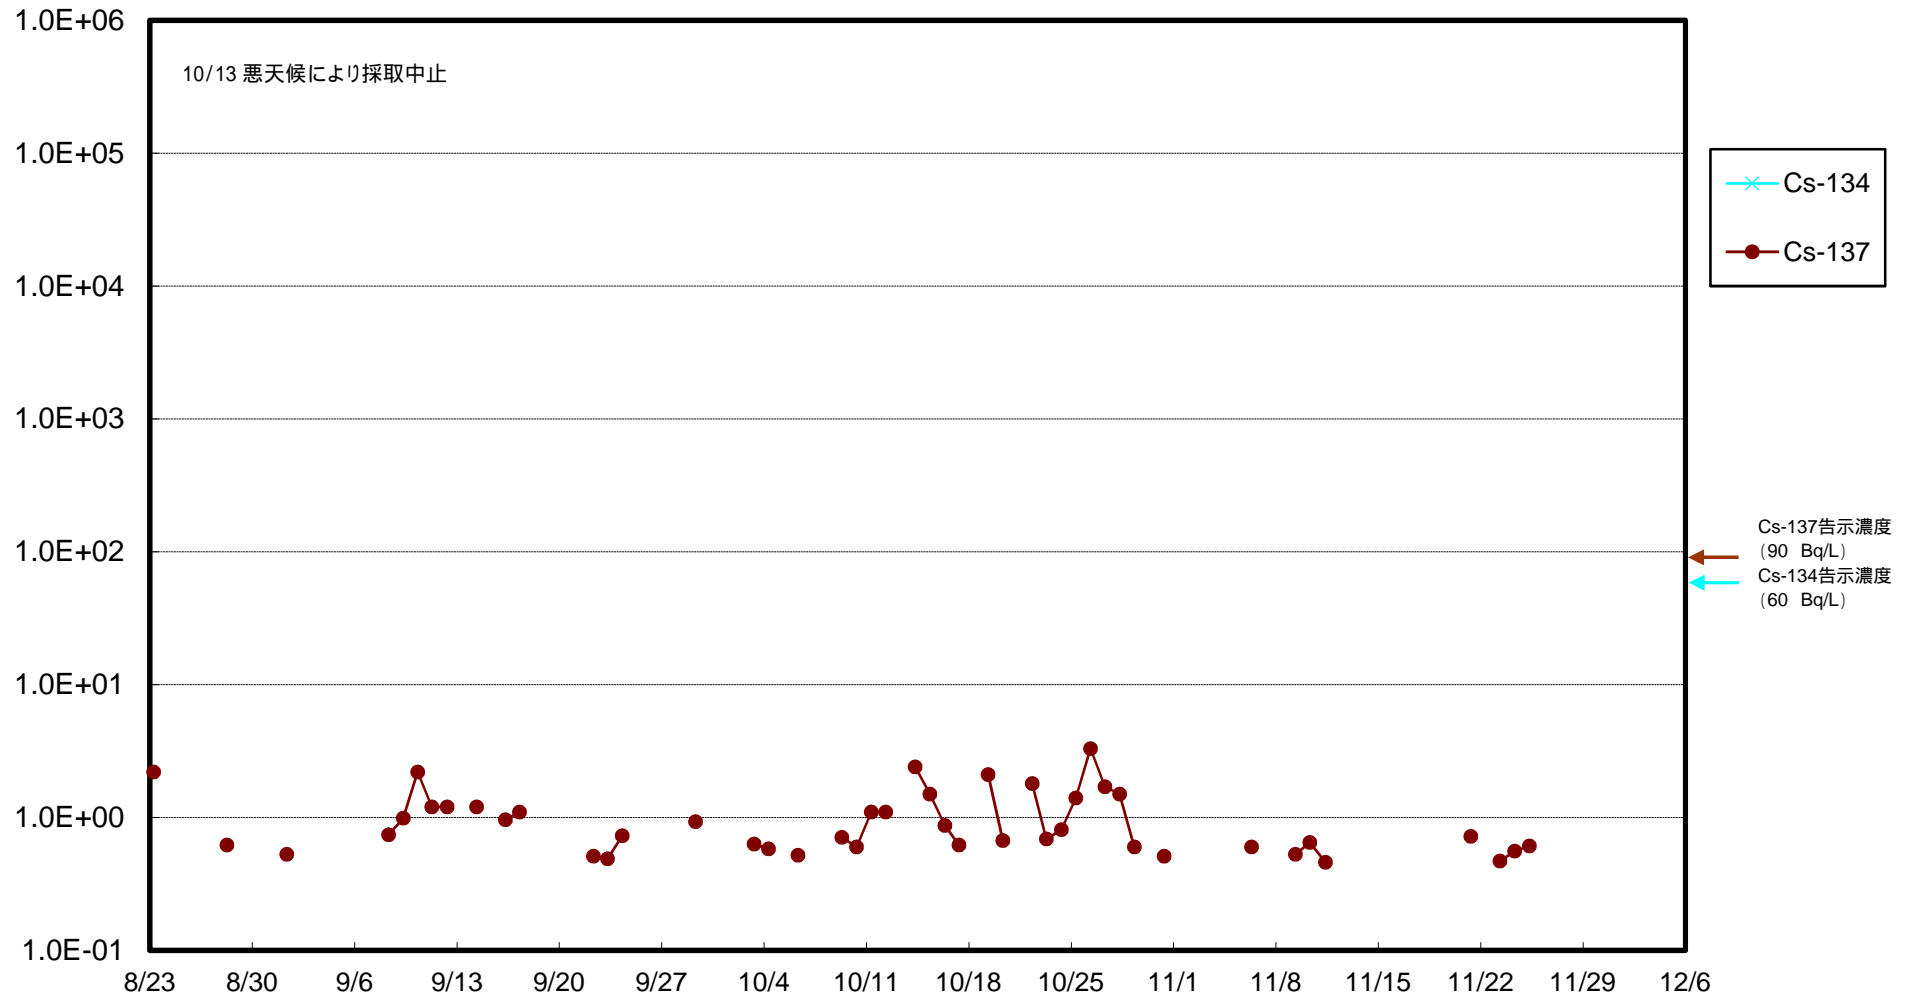

福島第一 物揚場前海水放射能濃度 (Bq / L)

福島第一 1~4号機取水口内北側(東波除堤北側)海水放射能濃度 (Bq/L)

福島第一 1~4号機取水口内南側(遮水壁前)海水放射能濃度 (Bq / L)

福島第一 6号機取水口前海水放射能濃度 (Bq / L)

福島第一 港湾口海水放射能濃度 (Bq / L)