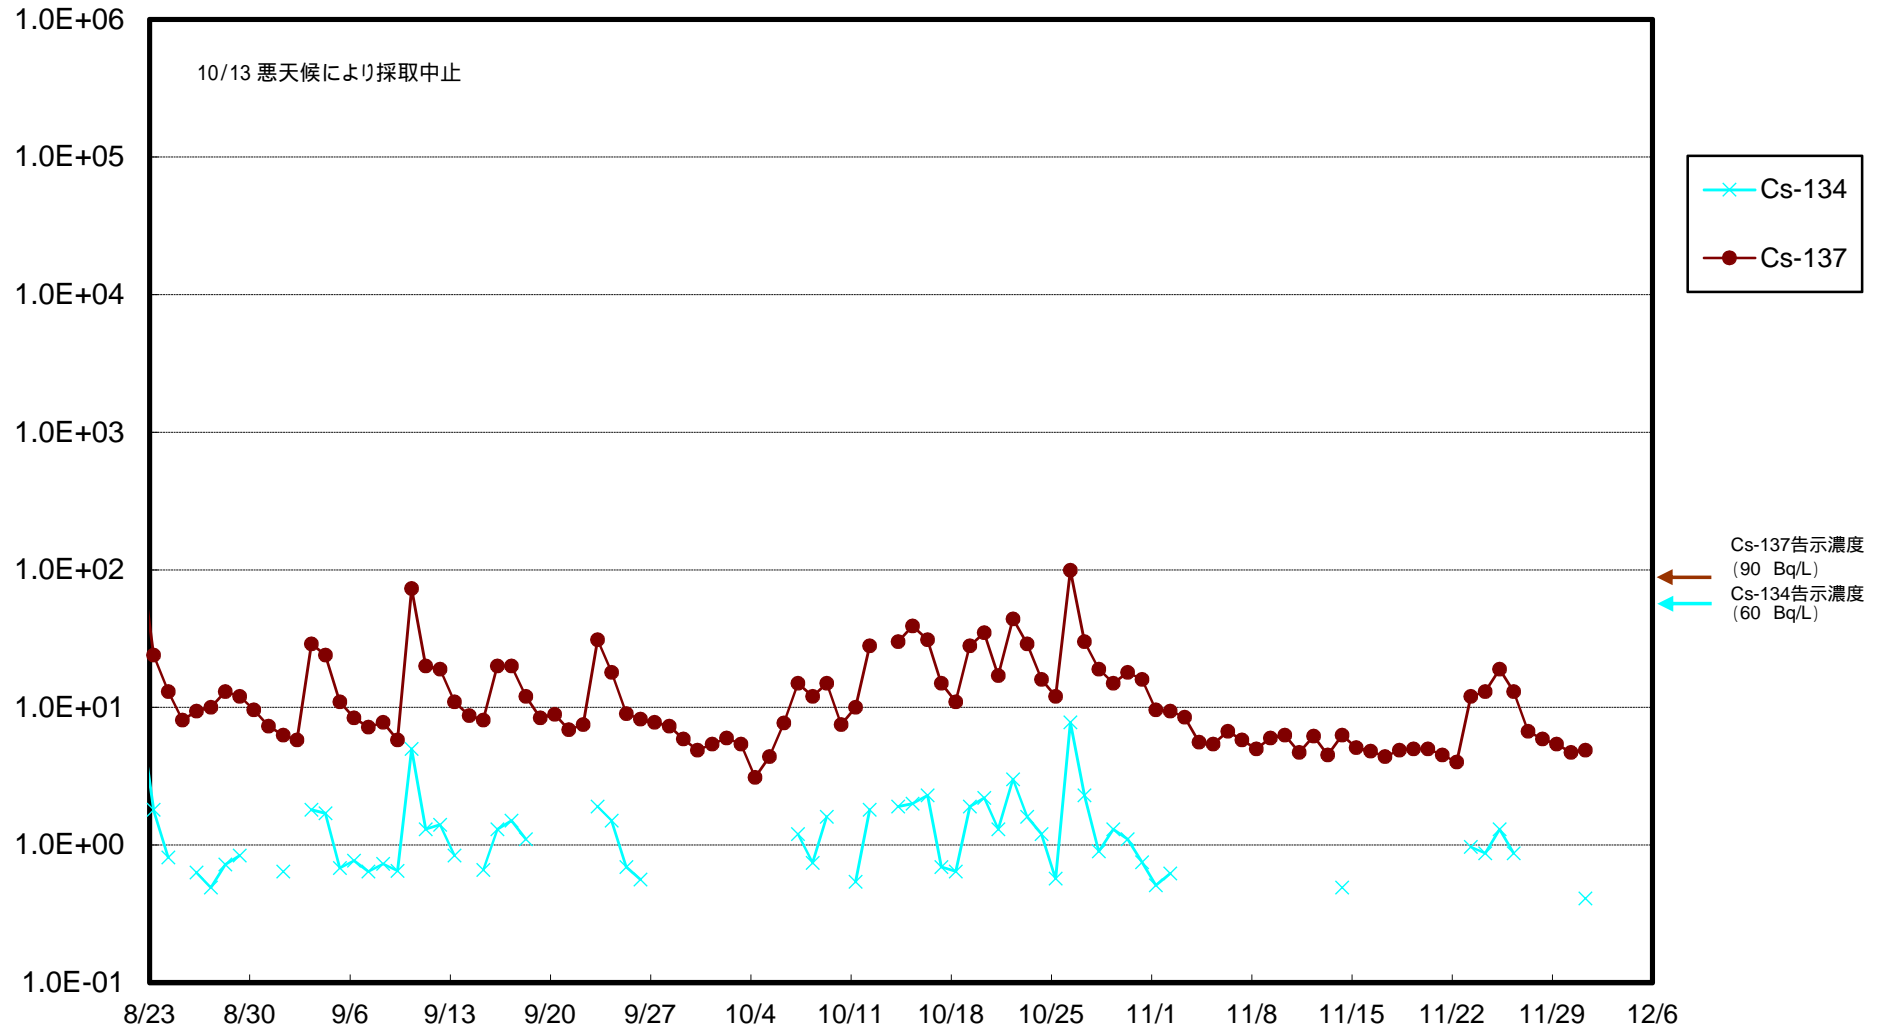

福島第一 物揚場前海水放射能濃度 (Bq / L)

福島第一 1~4号機取水口内北側(東波除堤北側)海水放射能濃度 (Bq/L)

福島第一 1~4号機取水口内南側(遮水壁前)海水放射能濃度 (Bq / L)

福島第一 6号機取水口前海水放射能濃度 (Bq / L)

福島第一 港湾口海水放射能濃度 (Bq / L)