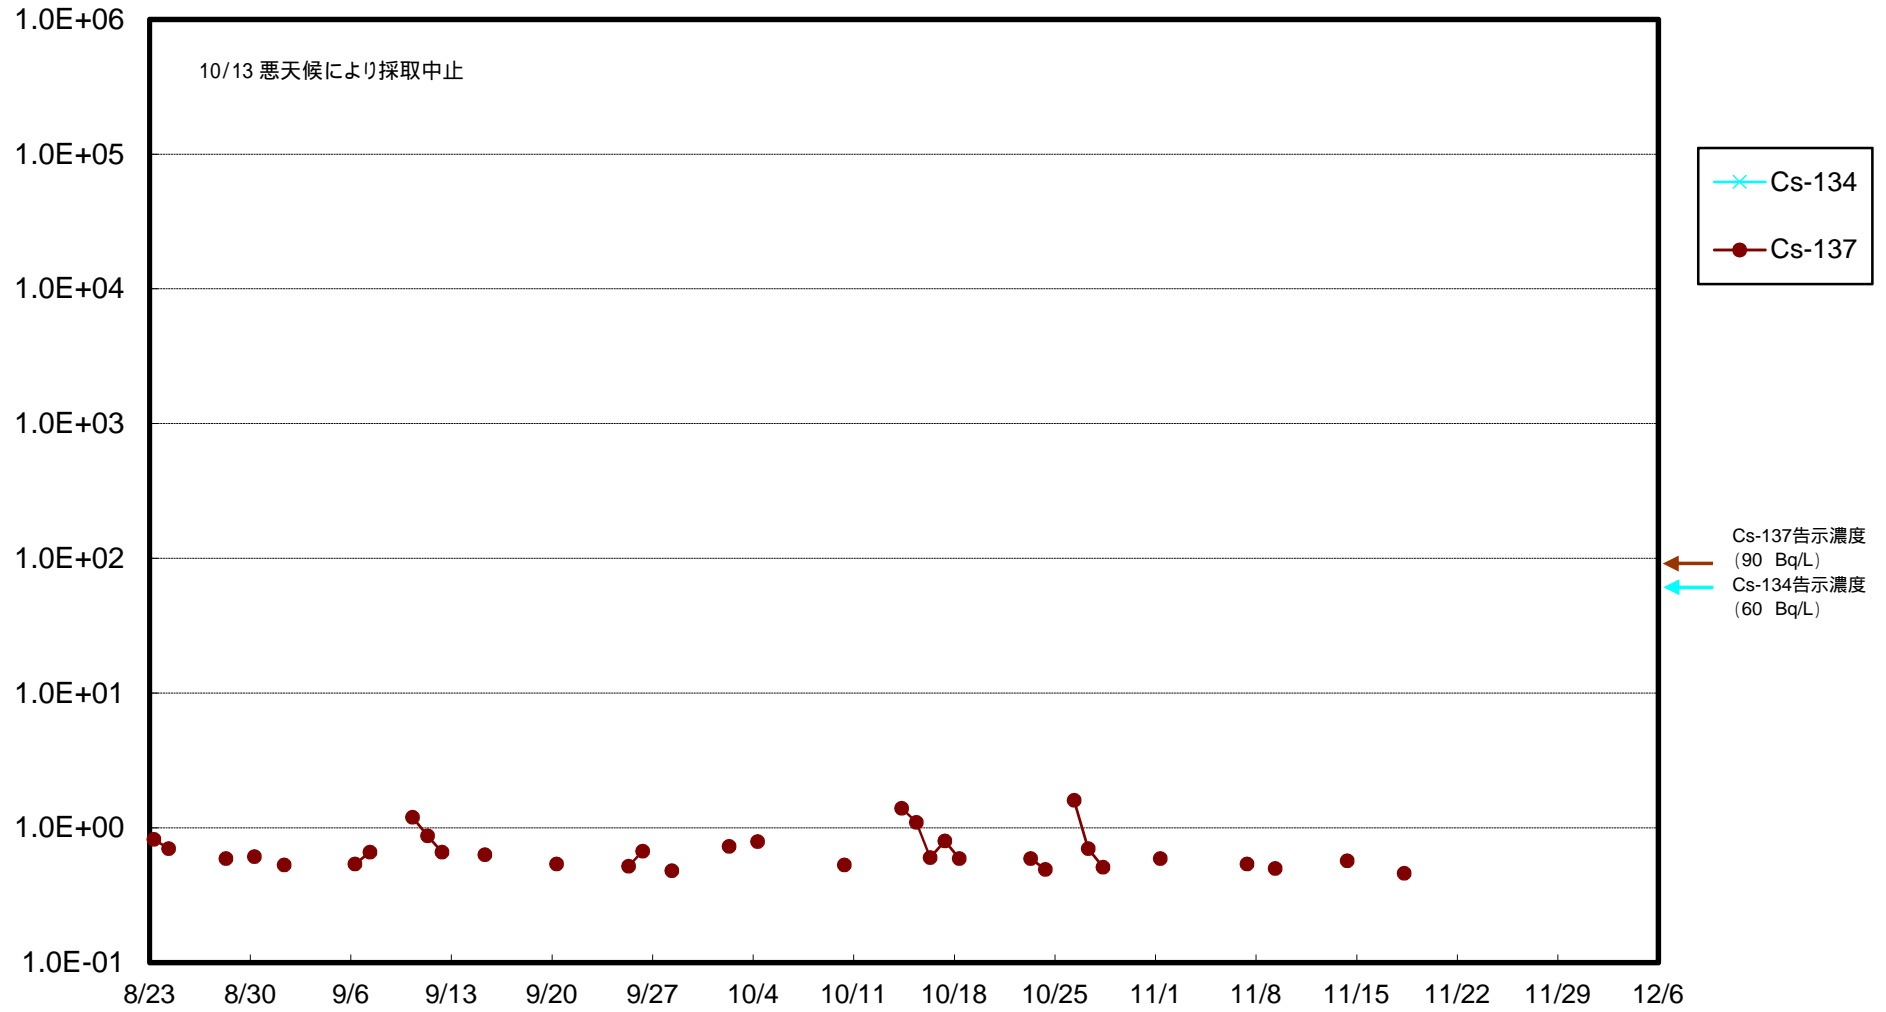

福島第一 物揚場前海水放射能濃度 (Bq / L)

福島第一 1~4号機取水口内北側(東波除堤北側)海水放射能濃度 (Bq/L)

福島第一 1~4号機取水口内南側(遮水壁前)海水放射能濃度 (Bq / L)

福島第一 6号機取水口前海水放射能濃度 (Bq / L)

福島第一 港湾口海水放射能濃度 (Bq / L)