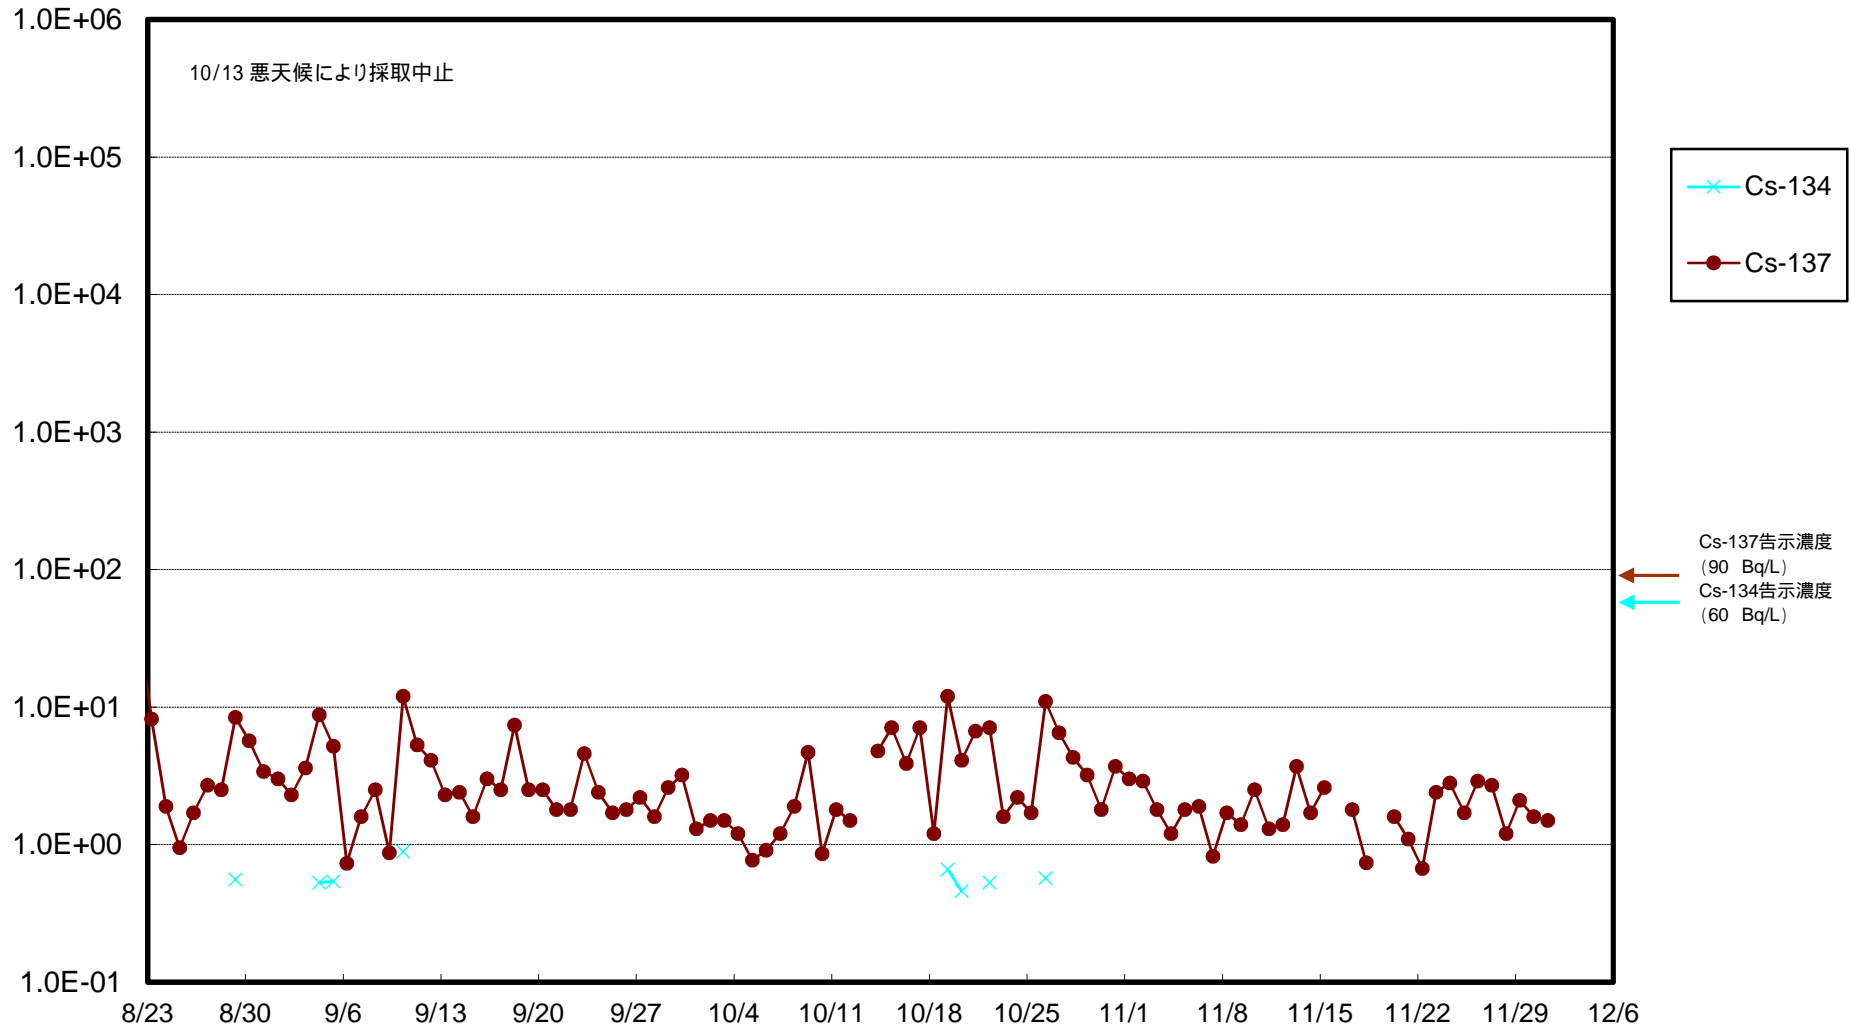

福島第一 物揚場前海水放射能濃度 (Bq / L)

福島第一 1~4号機取水口内北側(東波除堤北側)海水放射能濃度 (Bq/L)

福島第一 1~4号機取水口内南側(遮水壁前)海水放射能濃度 (Bq / L)

福島第一 6号機取水口前海水放射能濃度 (Bq / L)

福島第一 港湾口海水放射能濃度 (Bq / L)