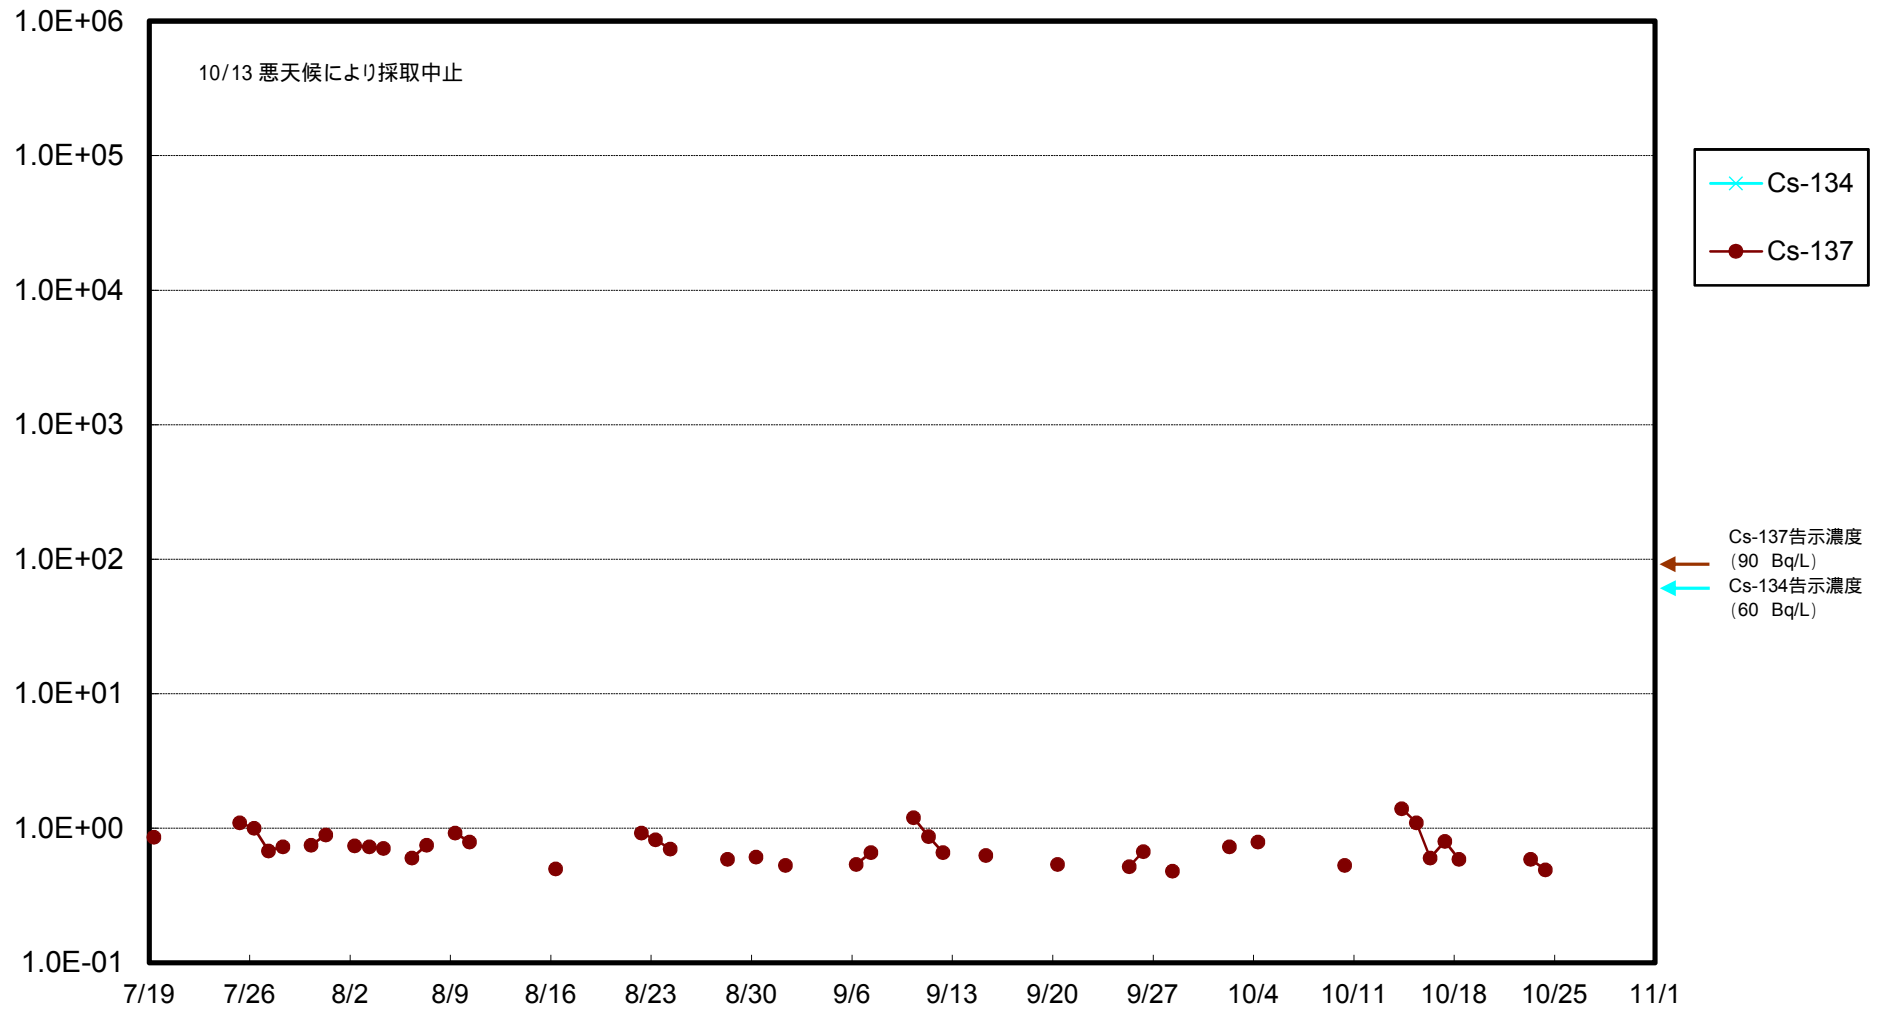

福島第一 物揚場前海水放射能濃度 (Bq / L)

福島第一 1~4号機取水口内北側(東波除堤北側)海水放射能濃度 (Bq / L)

福島第一 1~4号機取水口内南側(遮水壁前)海水放射能濃度 (Bq / L)

福島第一 6号機取水口前海水放射能濃度 (Bq / L)

# 福島第一 港湾口海水放射能濃度 (Bq / L)