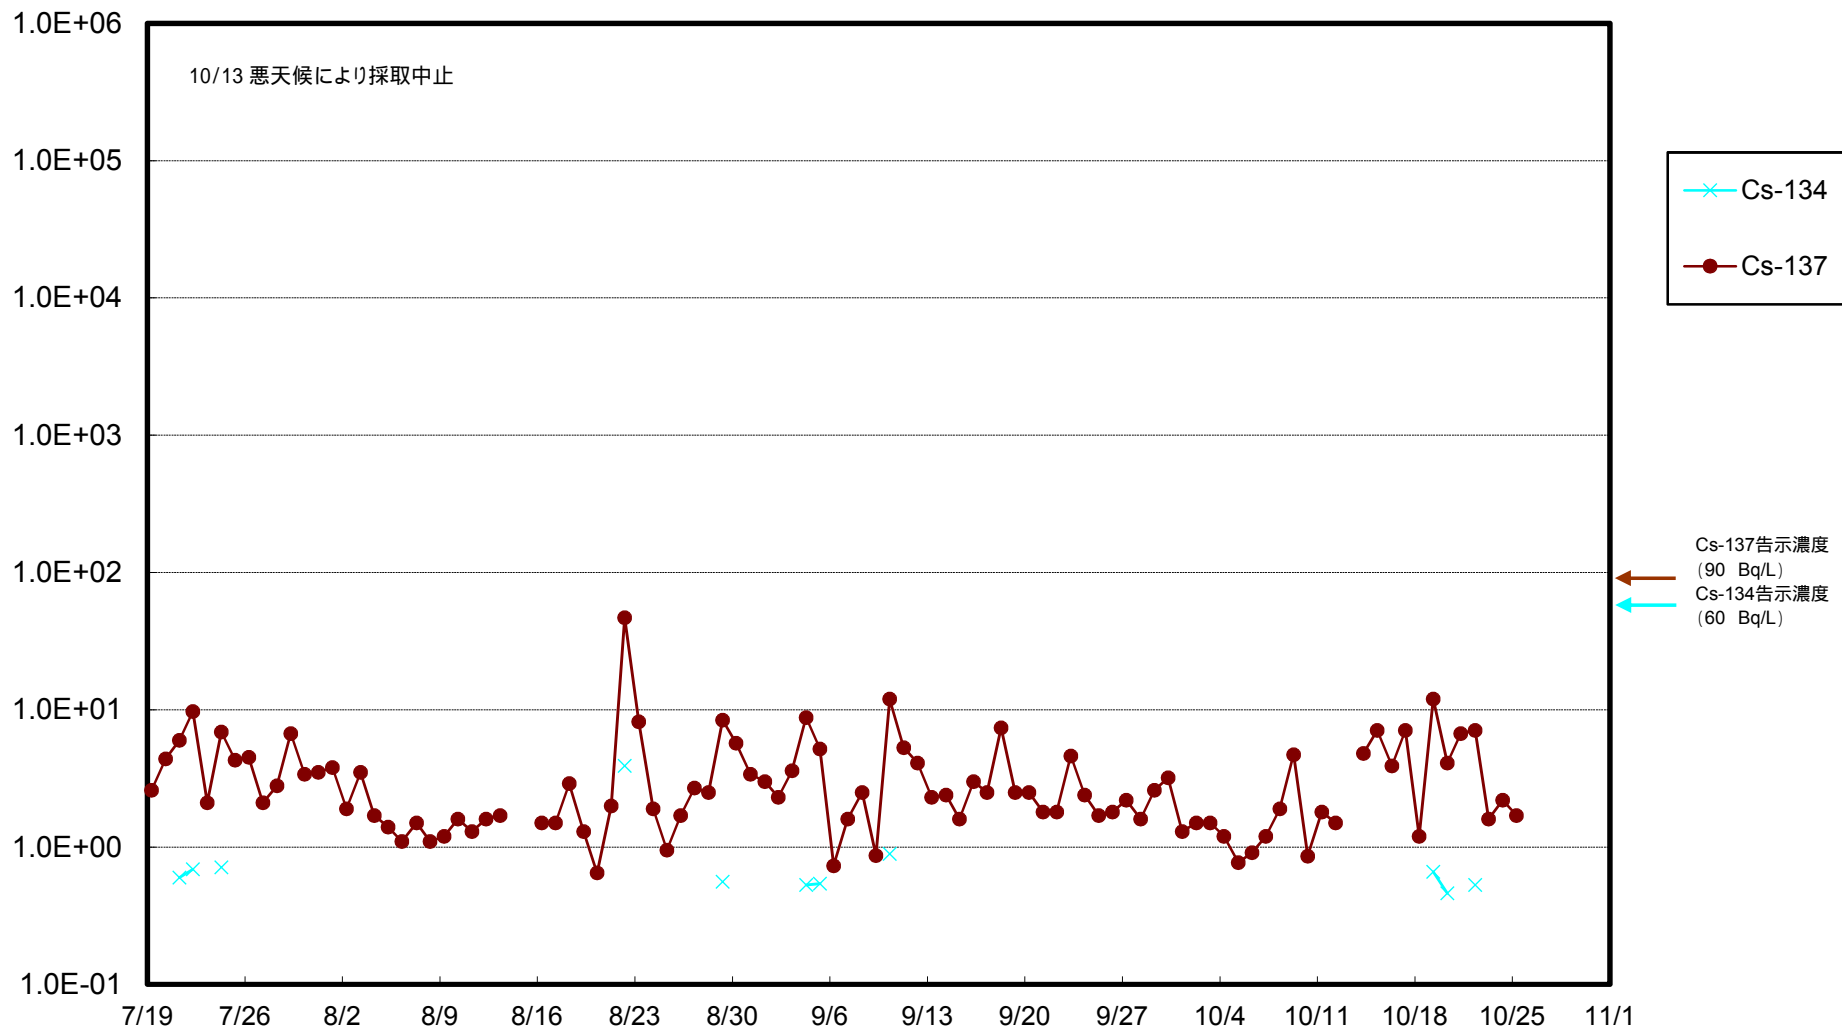

福島第一 物揚場前海水放射能濃度 (Bq / L)

福島第一 1~4号機取水口内北側(東波除堤北側)海水放射能濃度 (Bq / L)

福島第一 1~4号機取水口内南側(遮水壁前)海水放射能濃度 (Bq / L)

福島第一 6号機取水口前海水放射能濃度 (Bq / L)

# 福島第一 港湾口海水放射能濃度 (Bq / L)