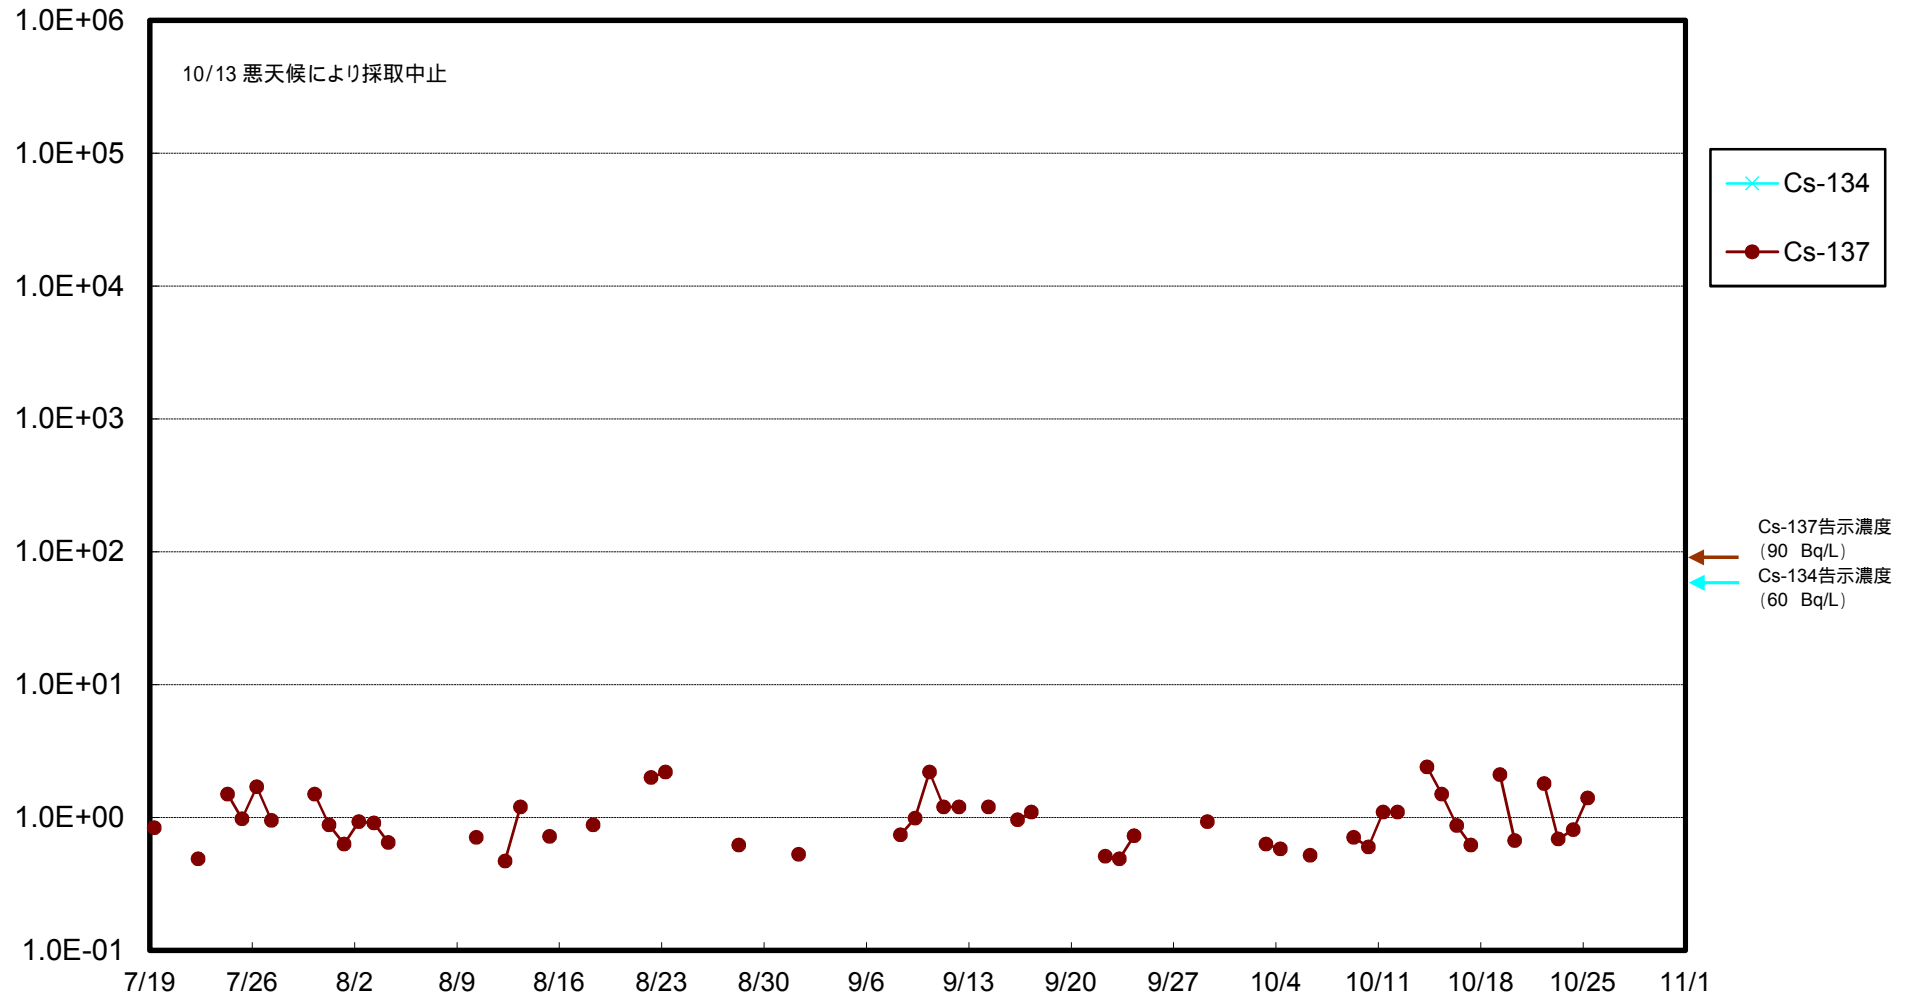

福島第一 物揚場前海水放射能濃度 (Bq / L)

福島第一 1~4号機取水口内北側(東波除堤北側)海水放射能濃度 (Bq / L)

福島第一 1~4号機取水口内南側(遮水壁前)海水放射能濃度 (Bq / L)

福島第一 6号機取水口前海水放射能濃度 (Bq / L)

# 福島第一 港湾口海水放射能濃度 (Bq / L)