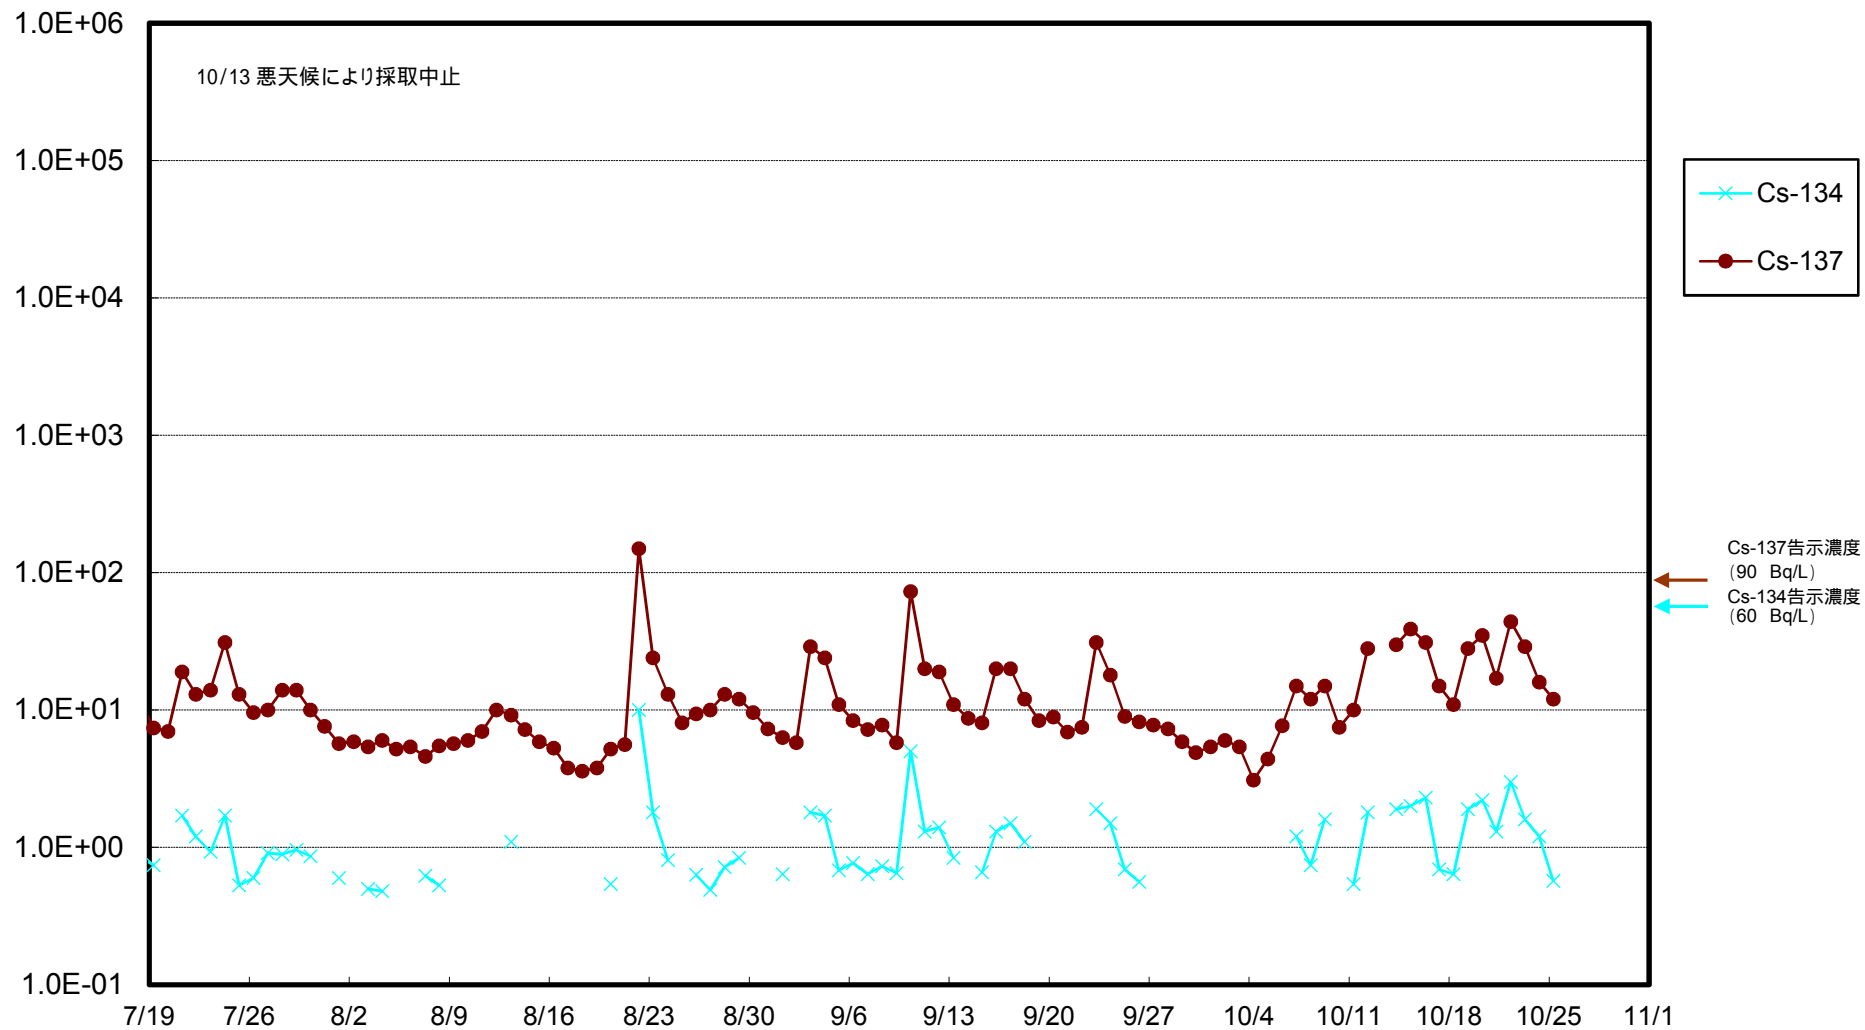

福島第一 物揚場前海水放射能濃度 (Bq / L)

福島第一 1~4号機取水口内北側(東波除堤北側)海水放射能濃度 (Bq / L)

福島第一 1~4号機取水口内南側(遮水壁前)海水放射能濃度 (Bq / L)

福島第一 6号機取水口前海水放射能濃度 (Bq / L)

# 福島第一 港湾口海水放射能濃度 (Bq / L)