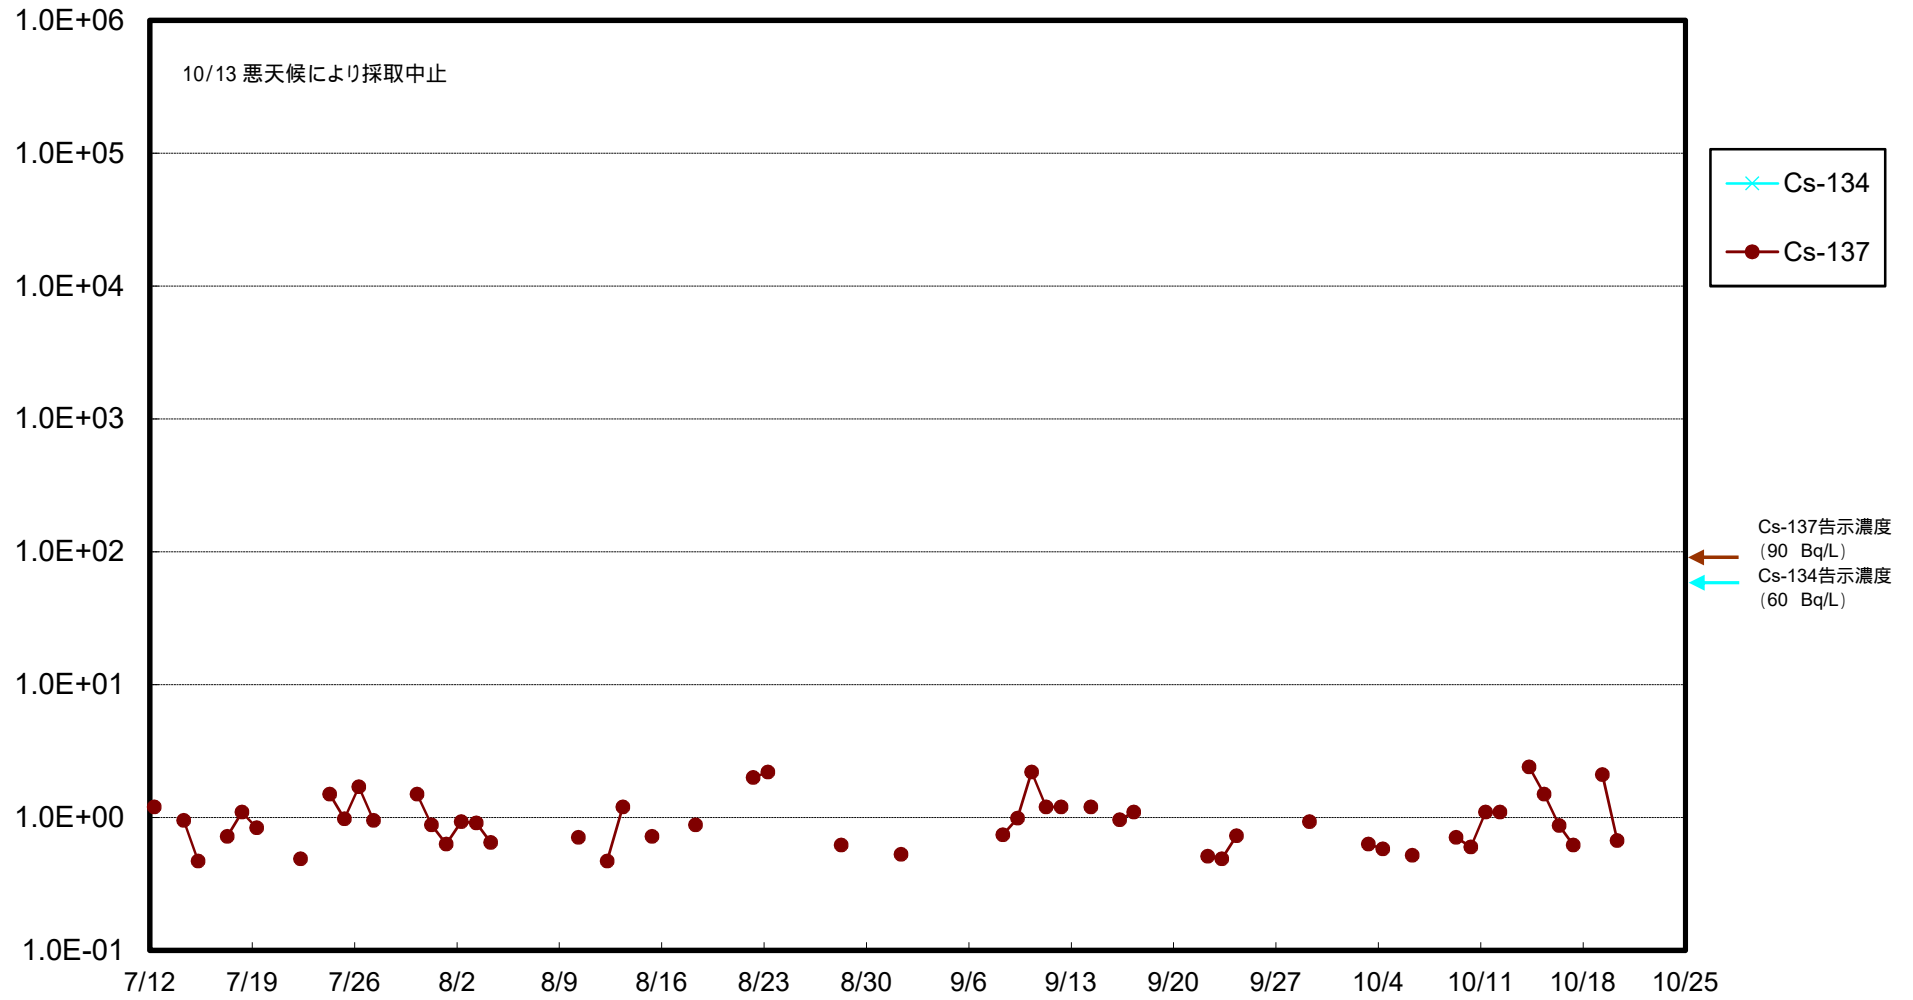

福島第一 物揚場前海水放射能濃度 (Bq / L)

福島第一 1~4号機取水口内北側(東波除堤北側)海水放射能濃度 (Bq / L)

福島第一 1~4号機取水口内南側(遮水壁前)海水放射能濃度(Bq/L)

福島第一 6号機取水口前海水放射能濃度 (Bq / L)

福島第一 港湾口海水放射能濃度 (Bq / L)