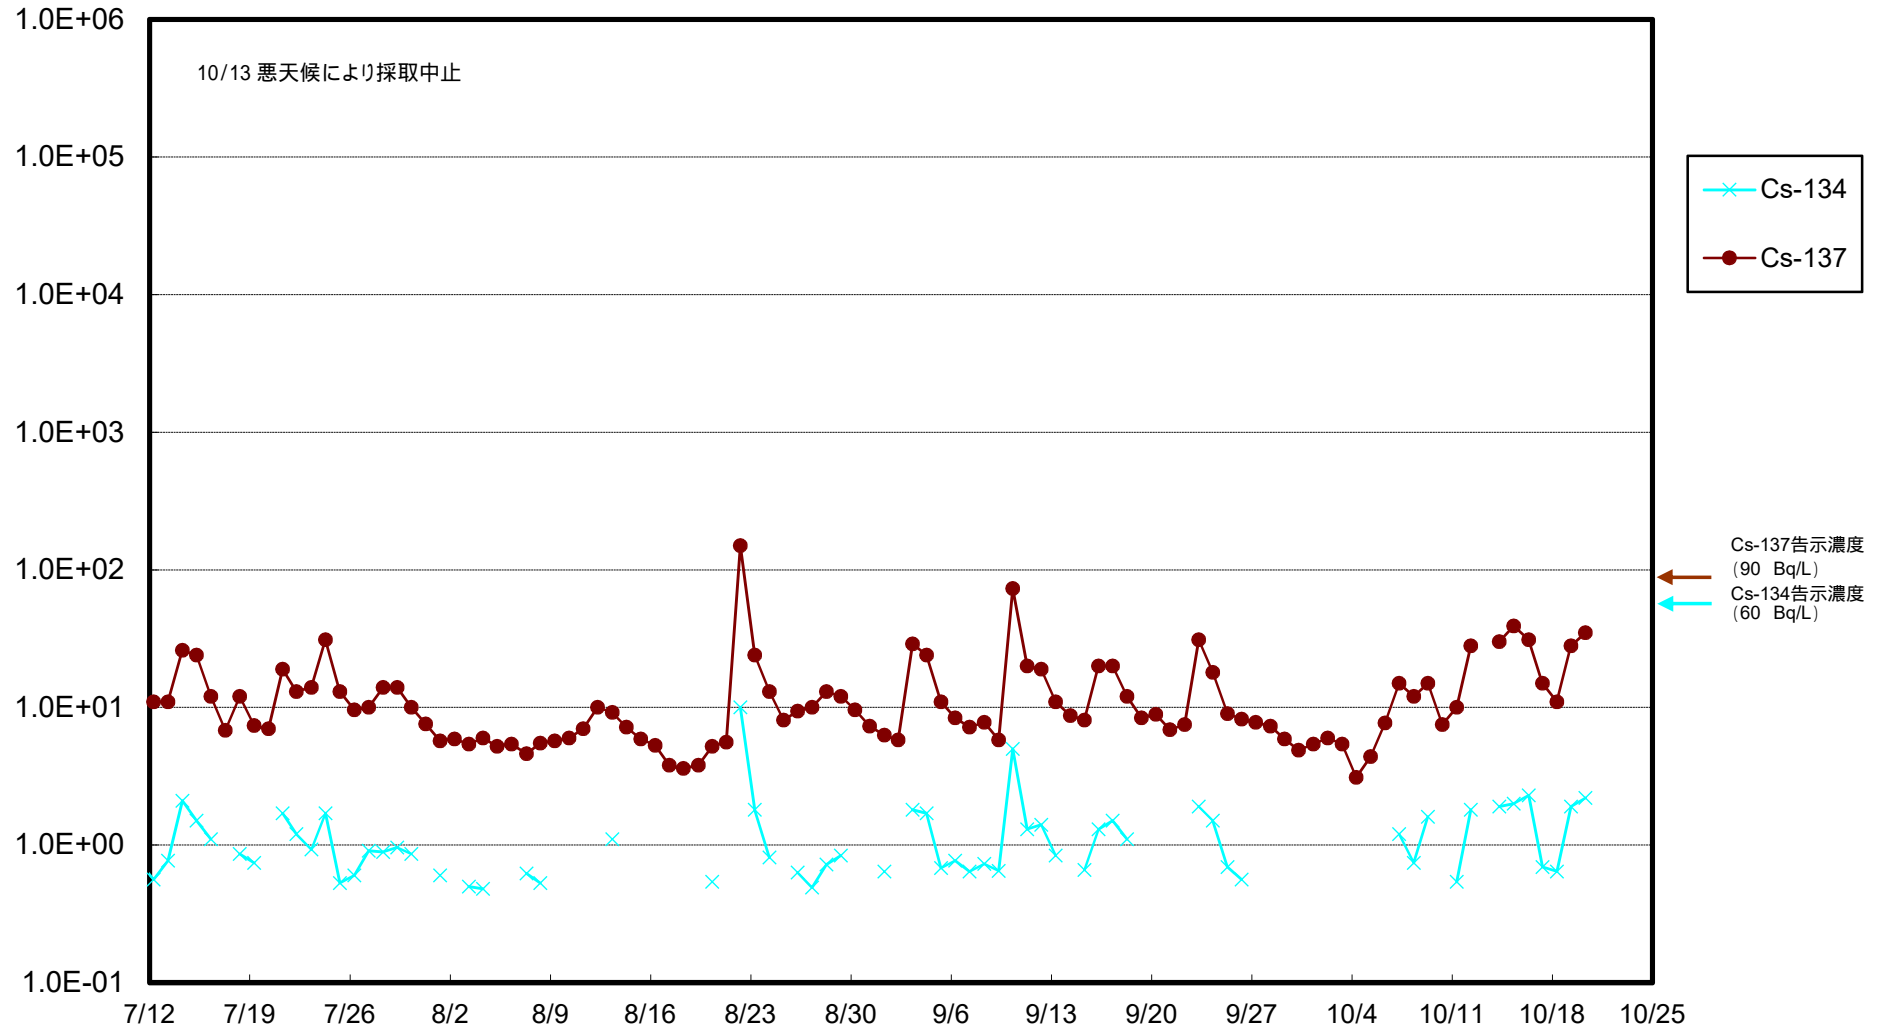

福島第一 物揚場前海水放射能濃度 (Bq / L)

福島第一 1~4号機取水口内北側(東波除堤北側)海水放射能濃度 (Bq / L)

福島第一 1~4号機取水口内南側(遮水壁前)海水放射能濃度(Bq/L)

福島第一 6号機取水口前海水放射能濃度 (Bq / L)

福島第一 港湾口海水放射能濃度 (Bq / L)