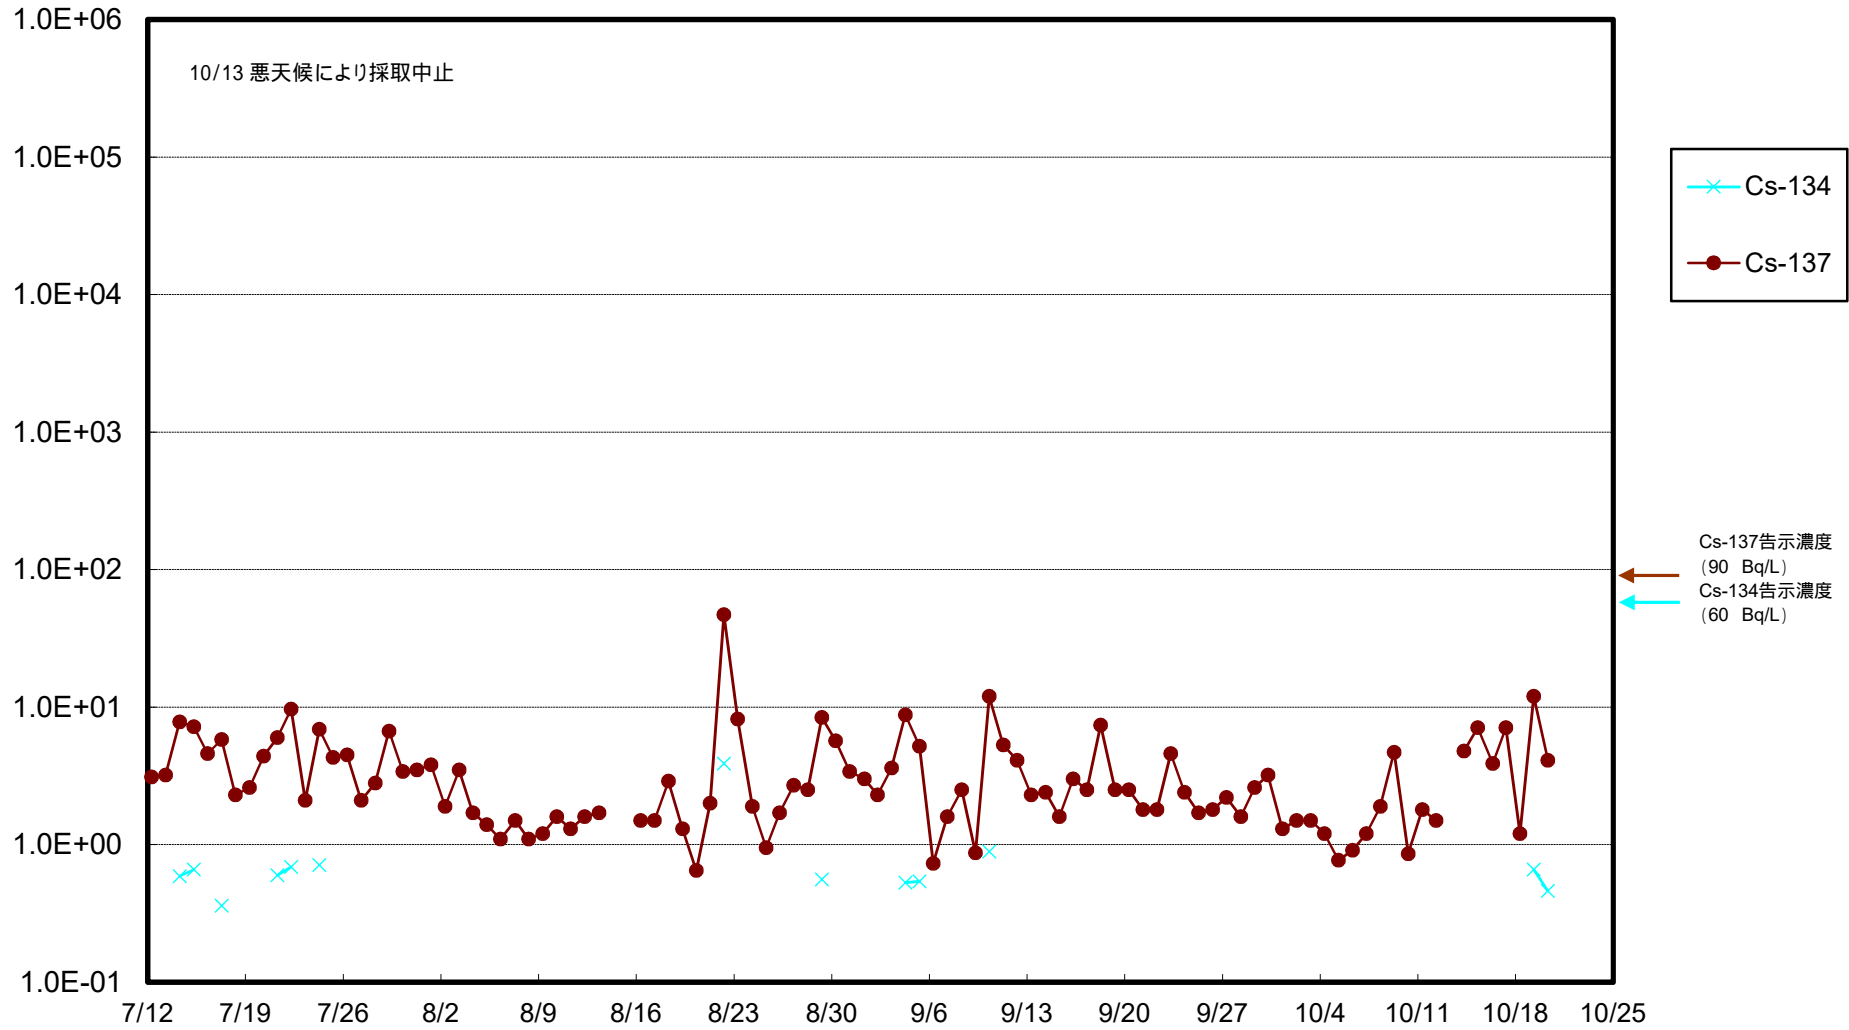

福島第一 物揚場前海水放射能濃度 (Bq / L)

福島第一 1~4号機取水口内北側(東波除堤北側)海水放射能濃度 (Bq / L)

福島第一 1~4号機取水口内南側(遮水壁前)海水放射能濃度(Bq/L)

福島第一 6号機取水口前海水放射能濃度 (Bq / L)

福島第一 港湾口海水放射能濃度 (Bq / L)