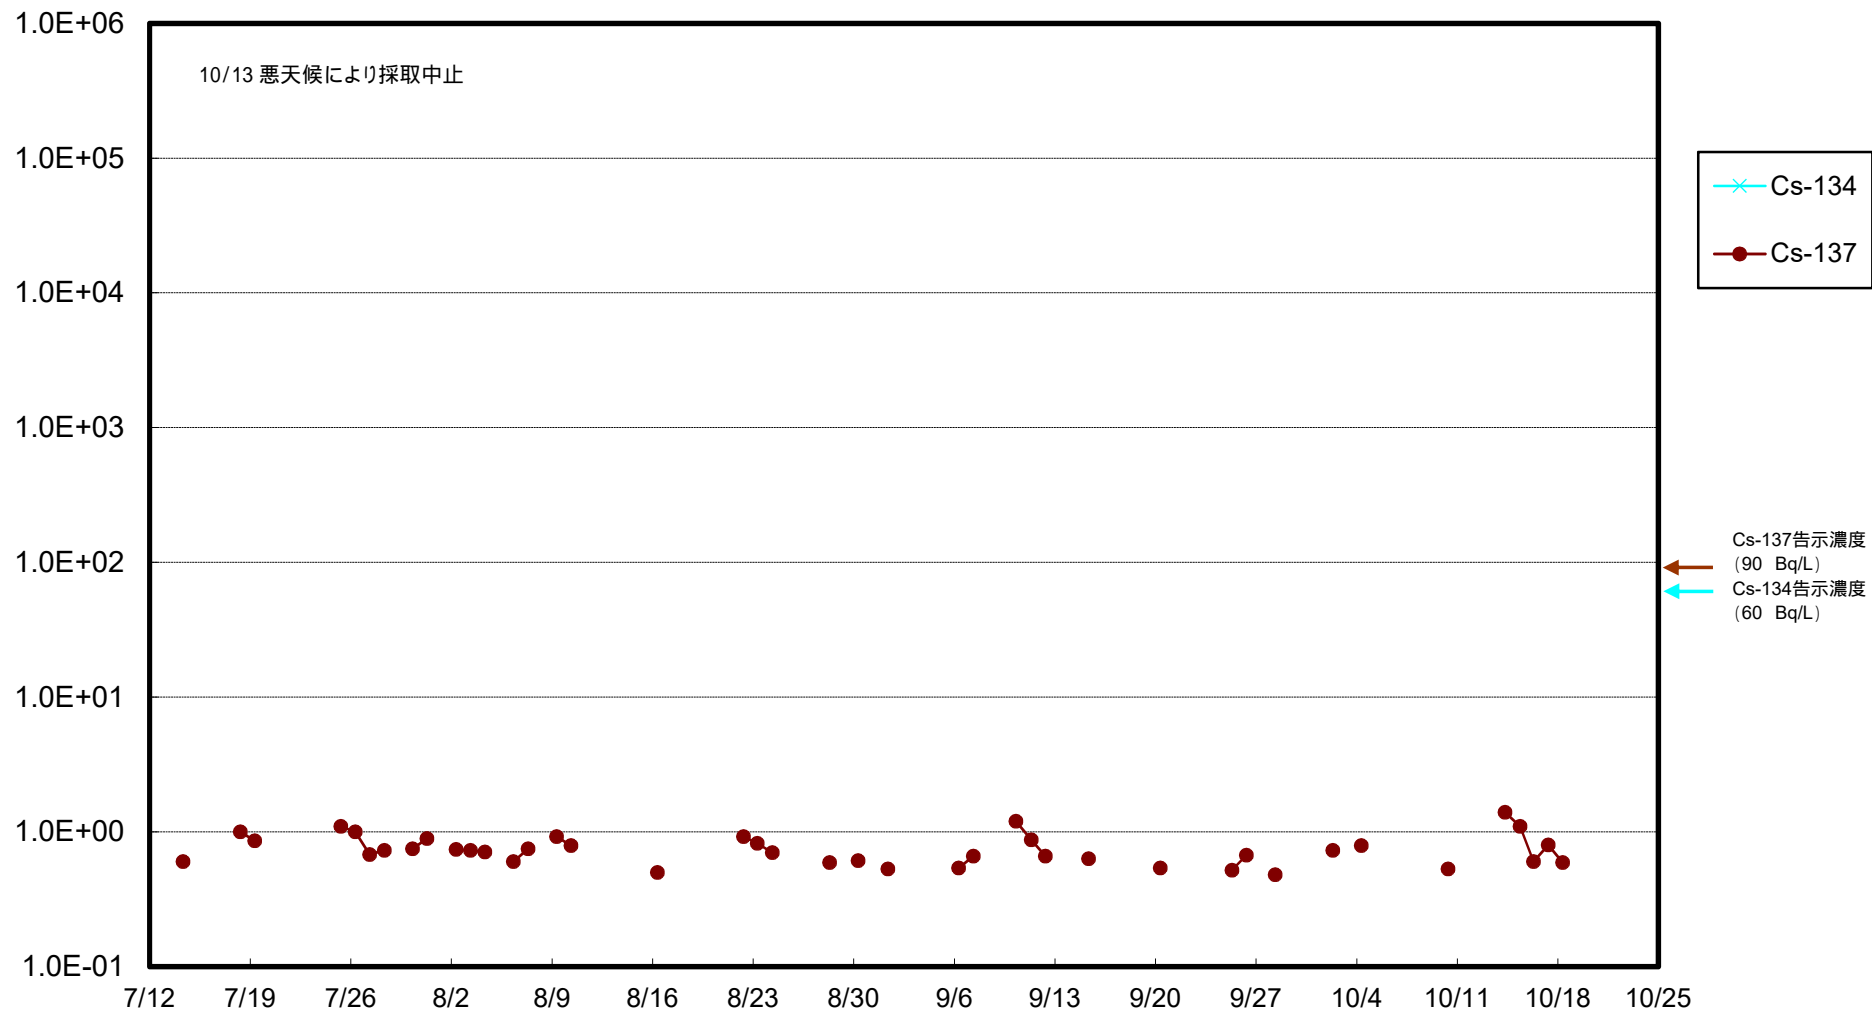

福島第一 物揚場前海水放射能濃度 (Bq / L)

福島第一 1~4号機取水口内北側(東波除堤北側)海水放射能濃度 (Bq / L)

福島第一 1~4号機取水口内南側(遮水壁前)海水放射能濃度(Bq/L)

福島第一 6号機取水口前海水放射能濃度 (Bq / L)

福島第一 港湾口海水放射能濃度 (Bq / L)