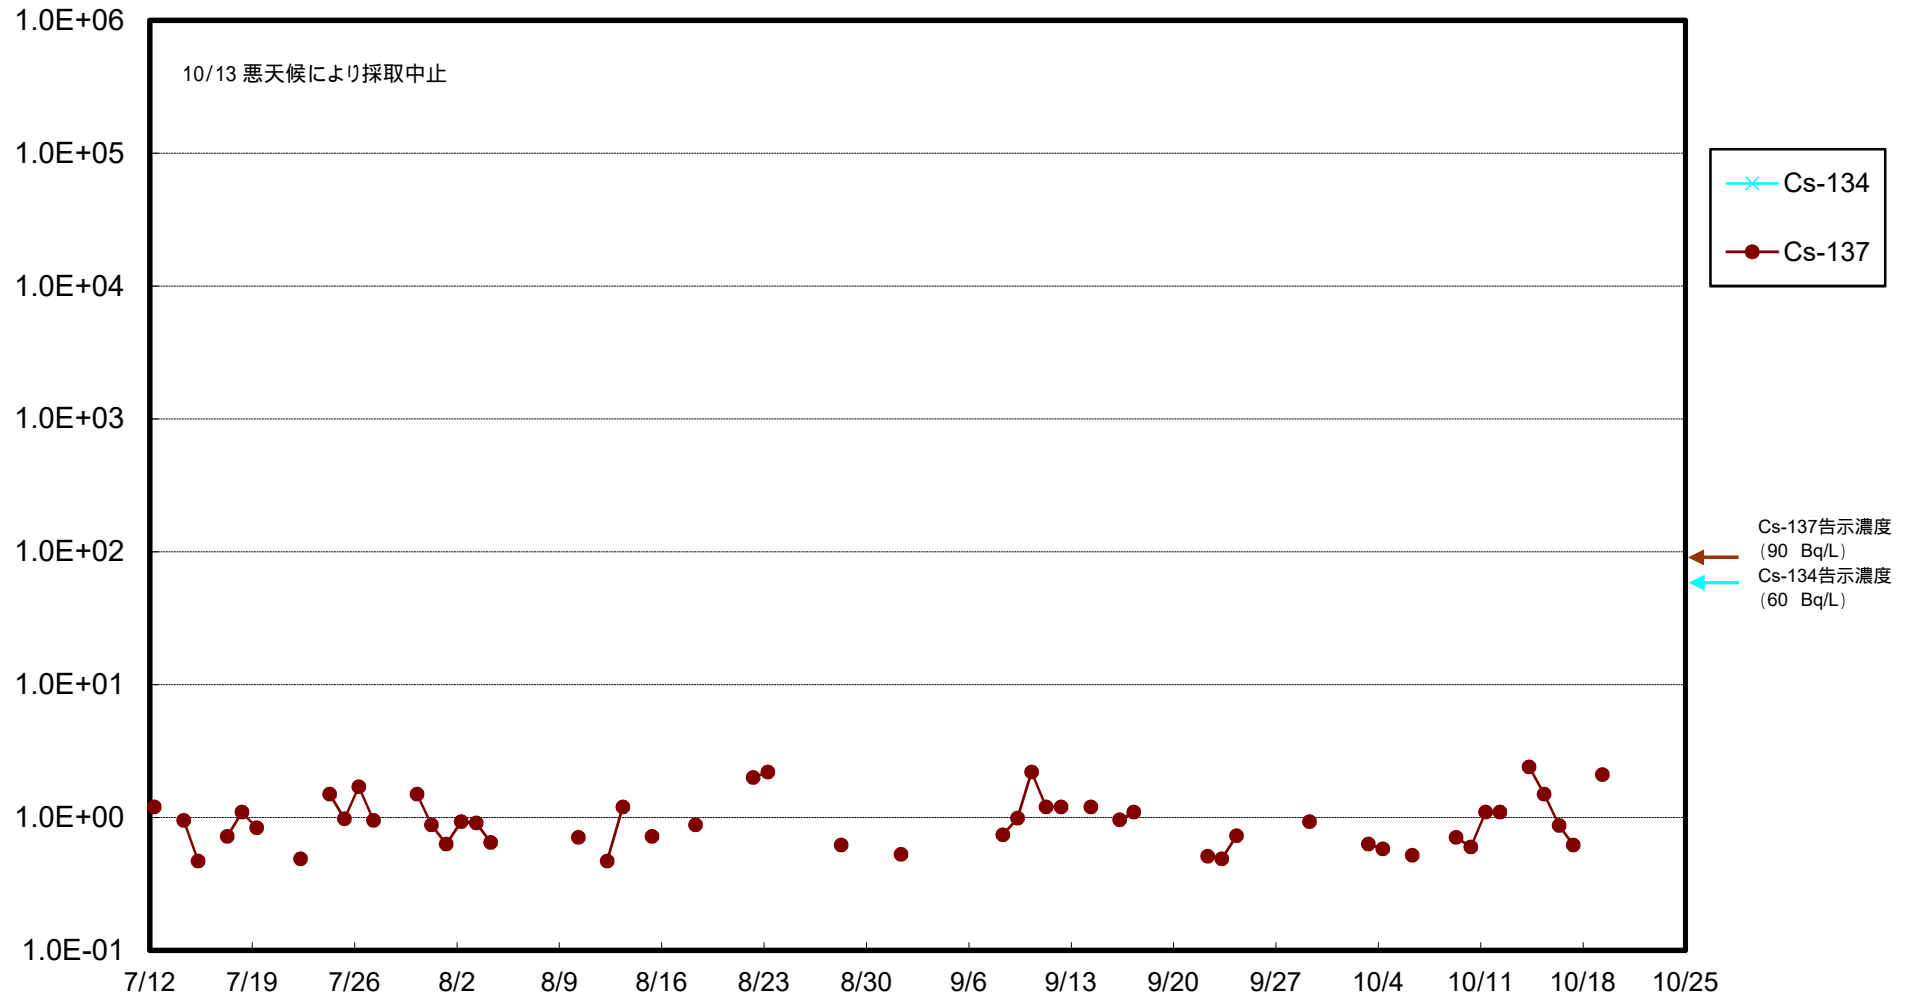

福島第一 物揚場前海水放射能濃度 (Bq / L)

福島第一 1~4号機取水口内北側(東波除堤北側)海水放射能濃度 (Bq / L)

福島第一 1~4号機取水口内南側(遮水壁前)海水放射能濃度 (Bq / L)

福島第一 6号機取水口前海水放射能濃度 (Bq / L)

# 福島第一 港湾口海水放射能濃度 (Bq / L)