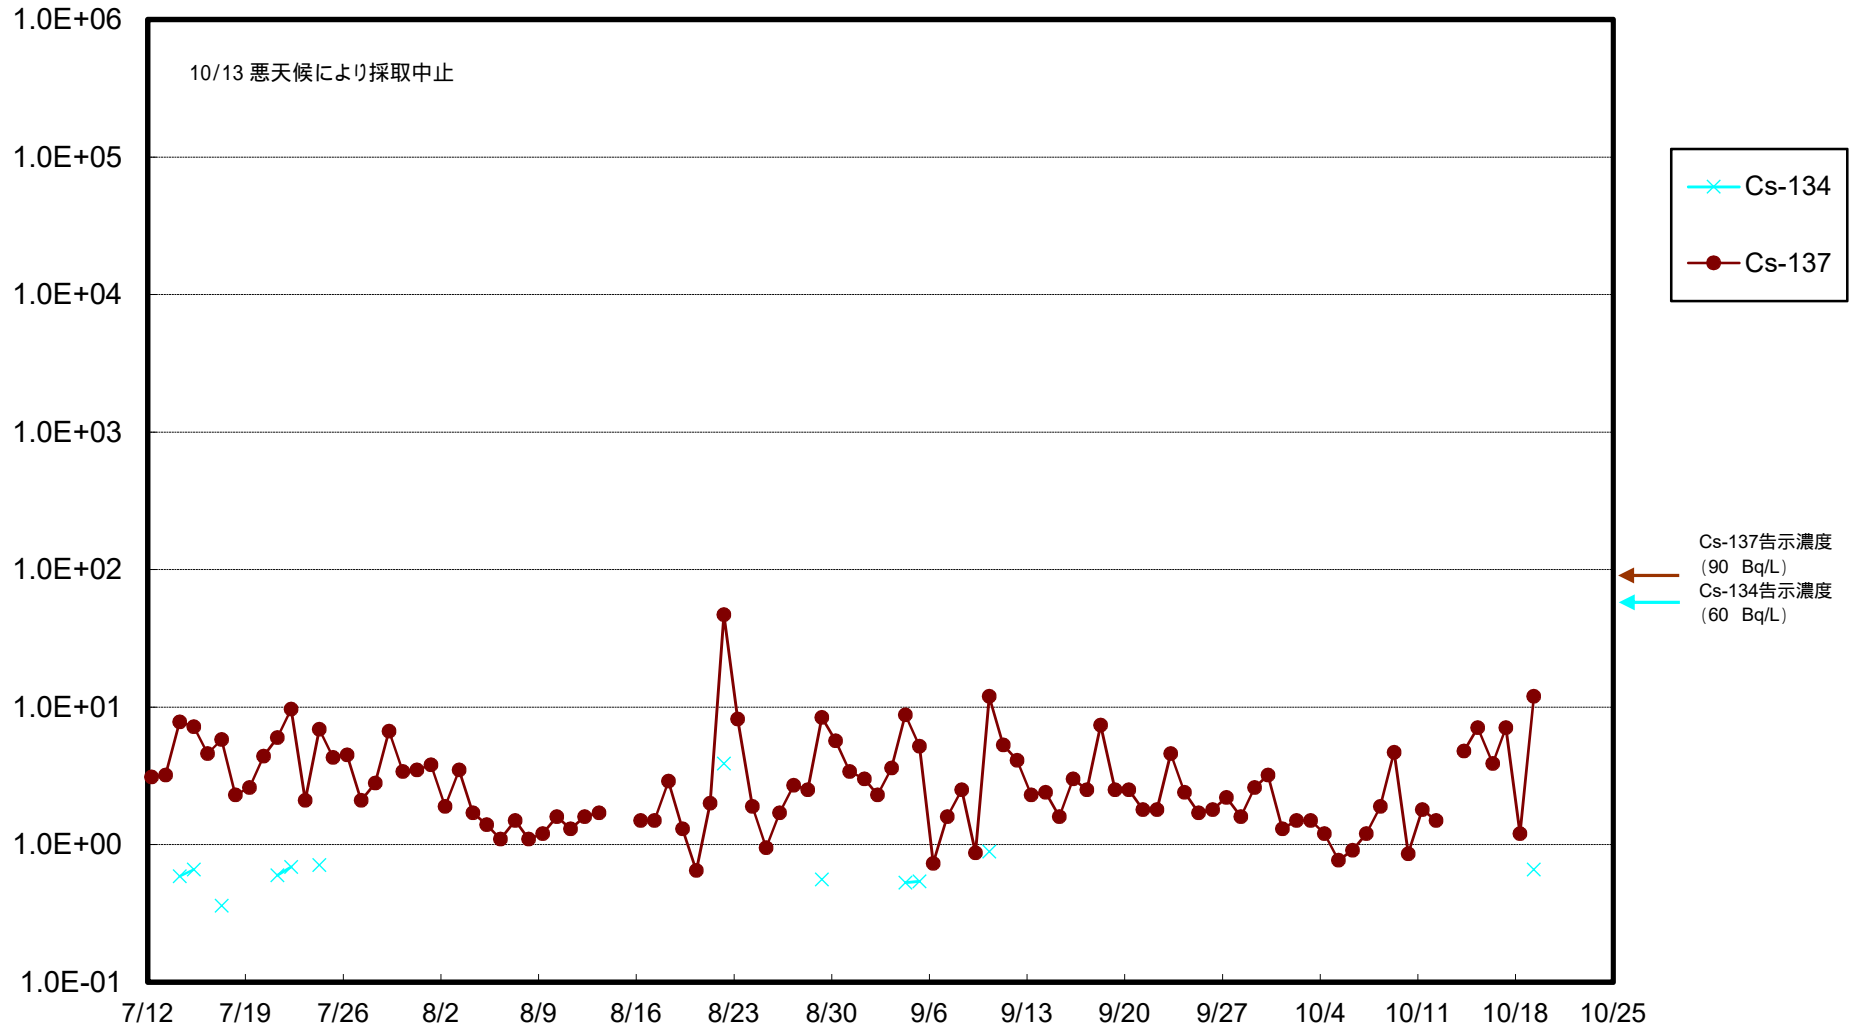

福島第一 物揚場前海水放射能濃度 (Bq / L)

福島第一 1~4号機取水口内北側(東波除堤北側)海水放射能濃度 (Bq / L)

福島第一 1~4号機取水口内南側(遮水壁前)海水放射能濃度 (Bq / L)

福島第一 6号機取水口前海水放射能濃度 (Bq / L)

# 福島第一 港湾口海水放射能濃度 (Bq / L)