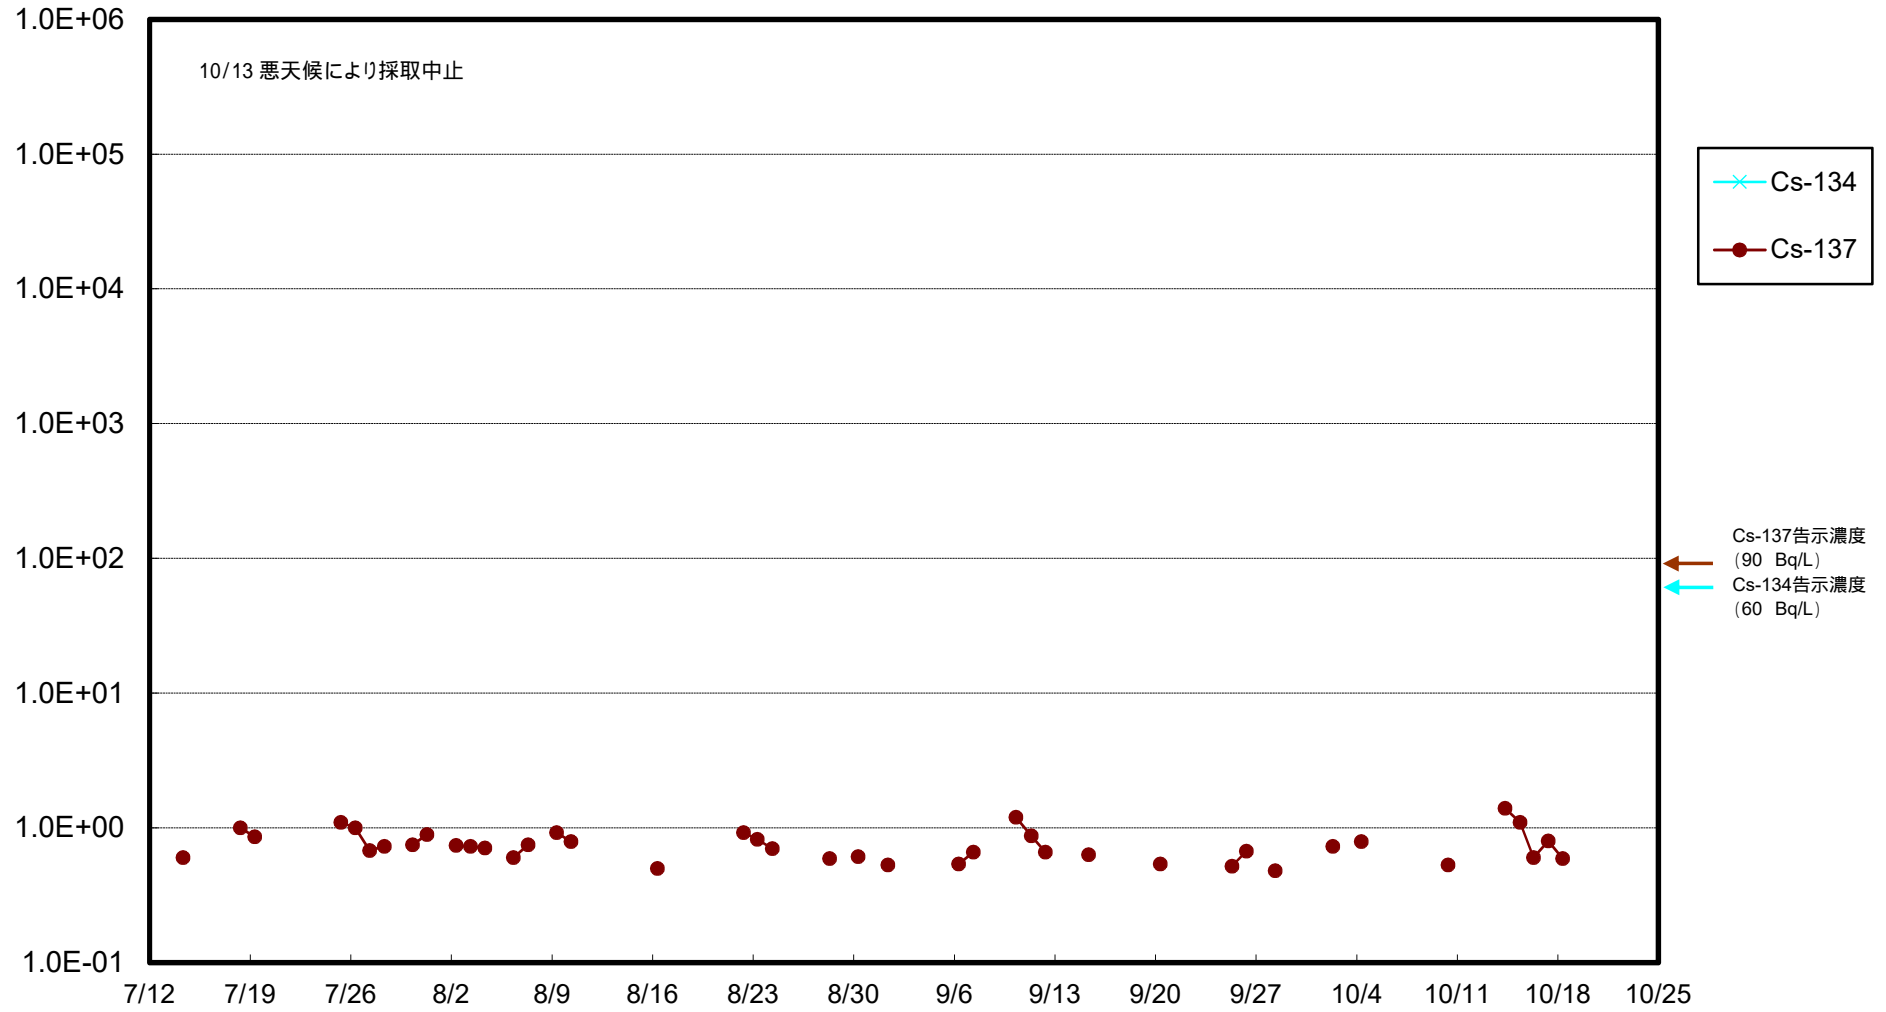

福島第一 物揚場前海水放射能濃度 (Bq / L)

福島第一 1~4号機取水口内北側(東波除堤北側)海水放射能濃度 (Bq / L)

福島第一 1~4号機取水口内南側(遮水壁前)海水放射能濃度 (Bq / L)

福島第一 6号機取水口前海水放射能濃度 (Bq / L)

# 福島第一 港湾口海水放射能濃度 (Bq / L)