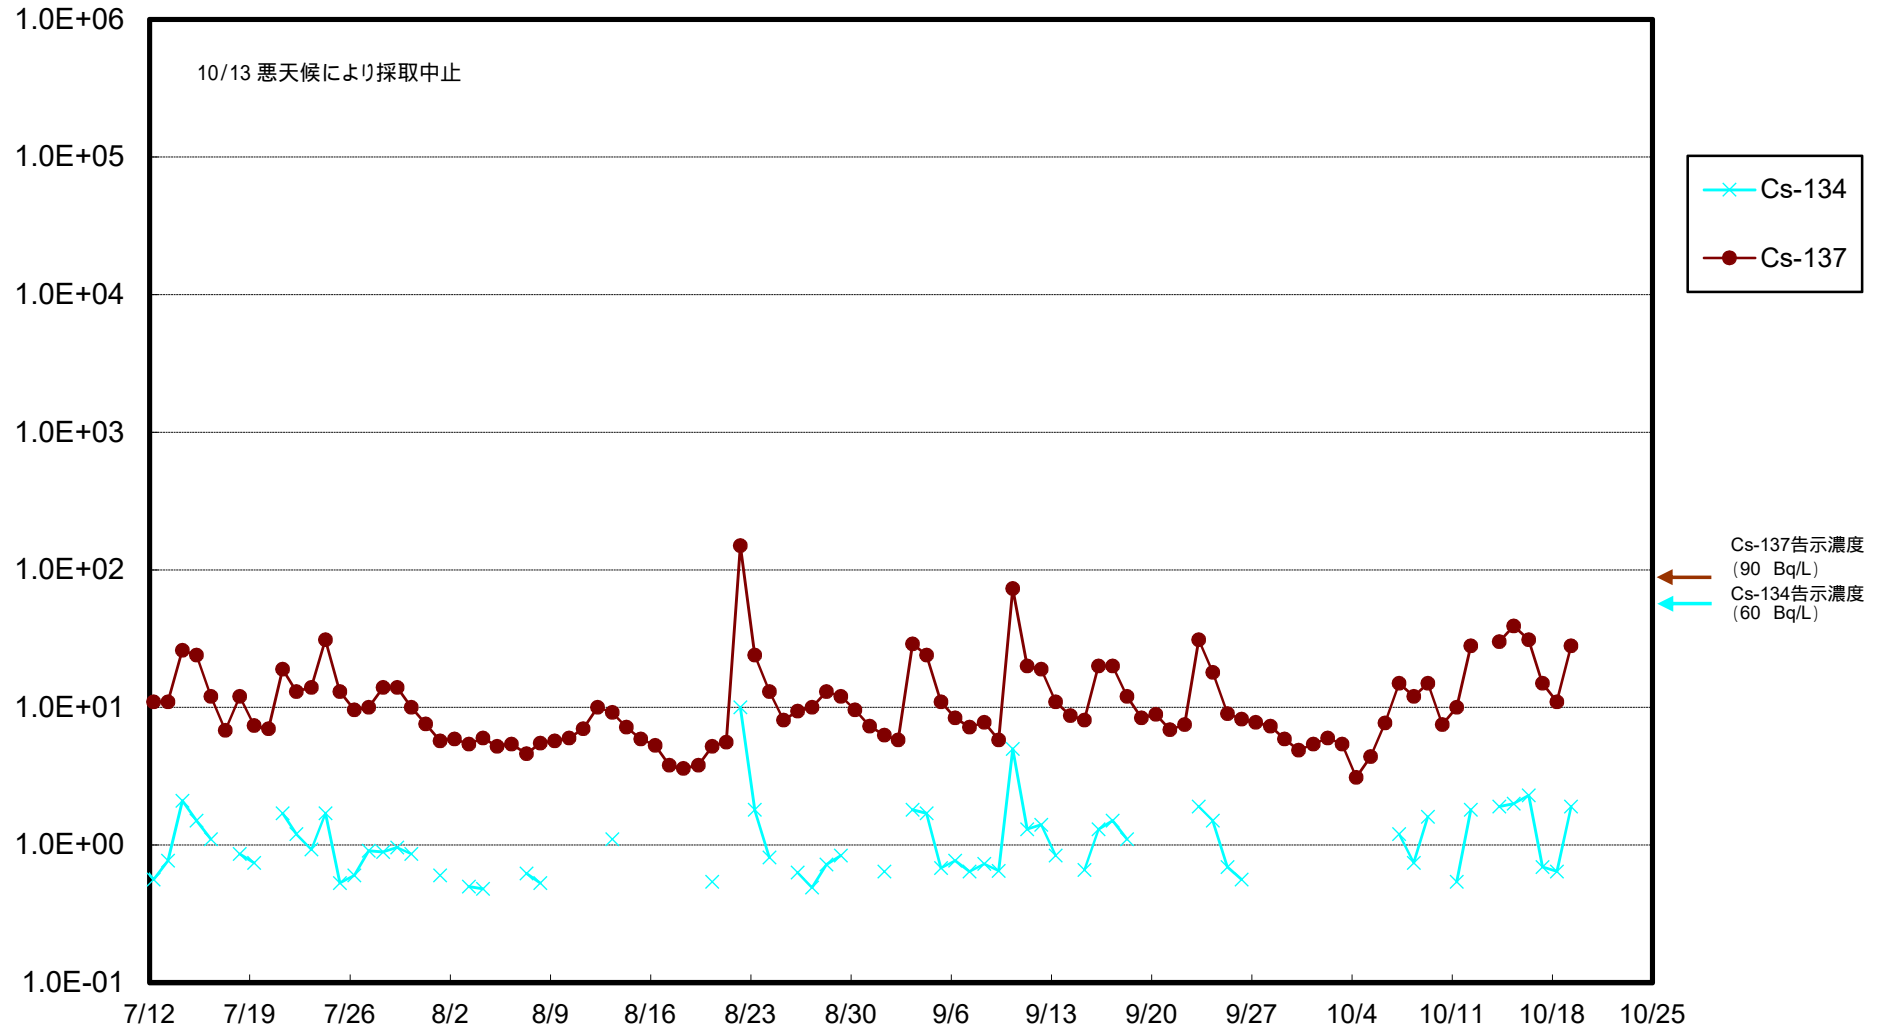

福島第一 物揚場前海水放射能濃度 (Bq / L)

福島第一 1~4号機取水口内北側(東波除堤北側)海水放射能濃度 (Bq / L)

福島第一 1~4号機取水口内南側(遮水壁前)海水放射能濃度 (Bq / L)

福島第一 6号機取水口前海水放射能濃度 (Bq / L)

# 福島第一 港湾口海水放射能濃度 (Bq / L)