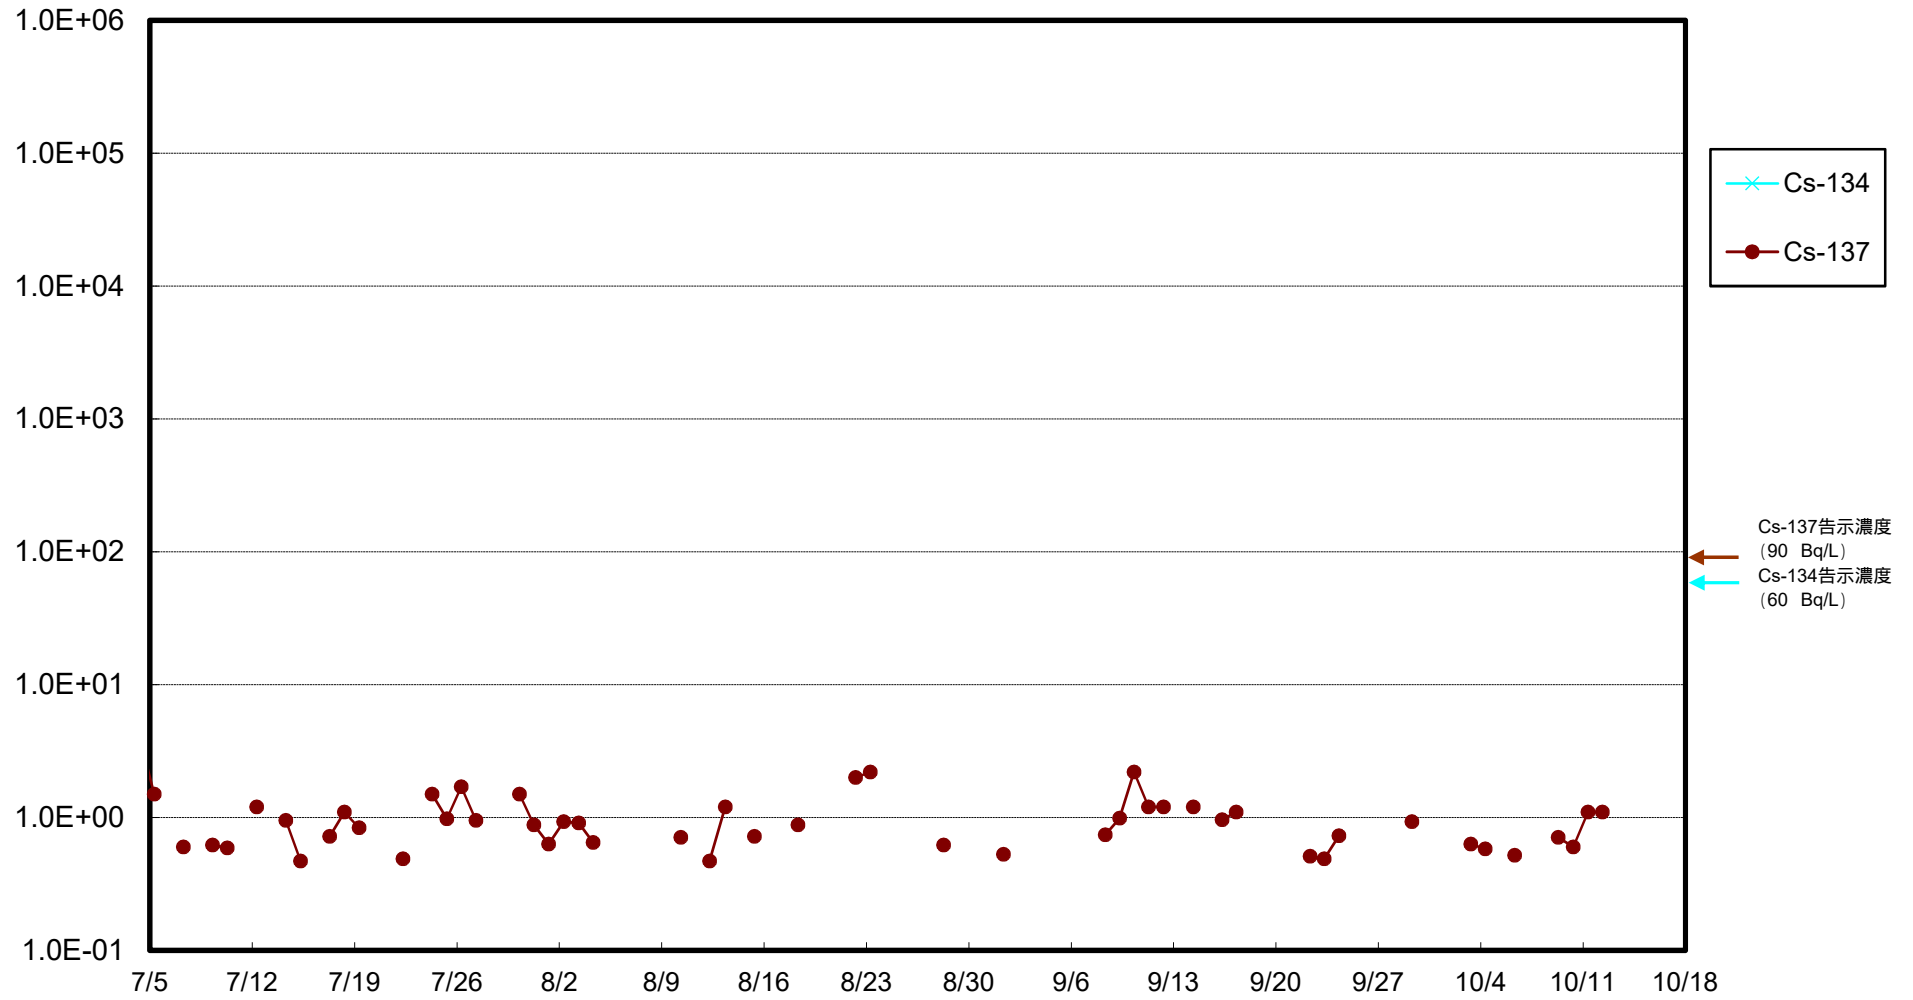

福島第一 物揚場前海水放射能濃度 (Bq / L)

福島第一 1~4号機取水口内北側(東波除堤北側)海水放射能濃度 (Bq / L)

福島第一 1~4号機取水口内南側(遮水壁前)海水放射能濃度 (Bq / L)

福島第一 6号機取水口前海水放射能濃度 (Bq / L)

福島第一 港湾口海水放射能濃度 (Bq / L)