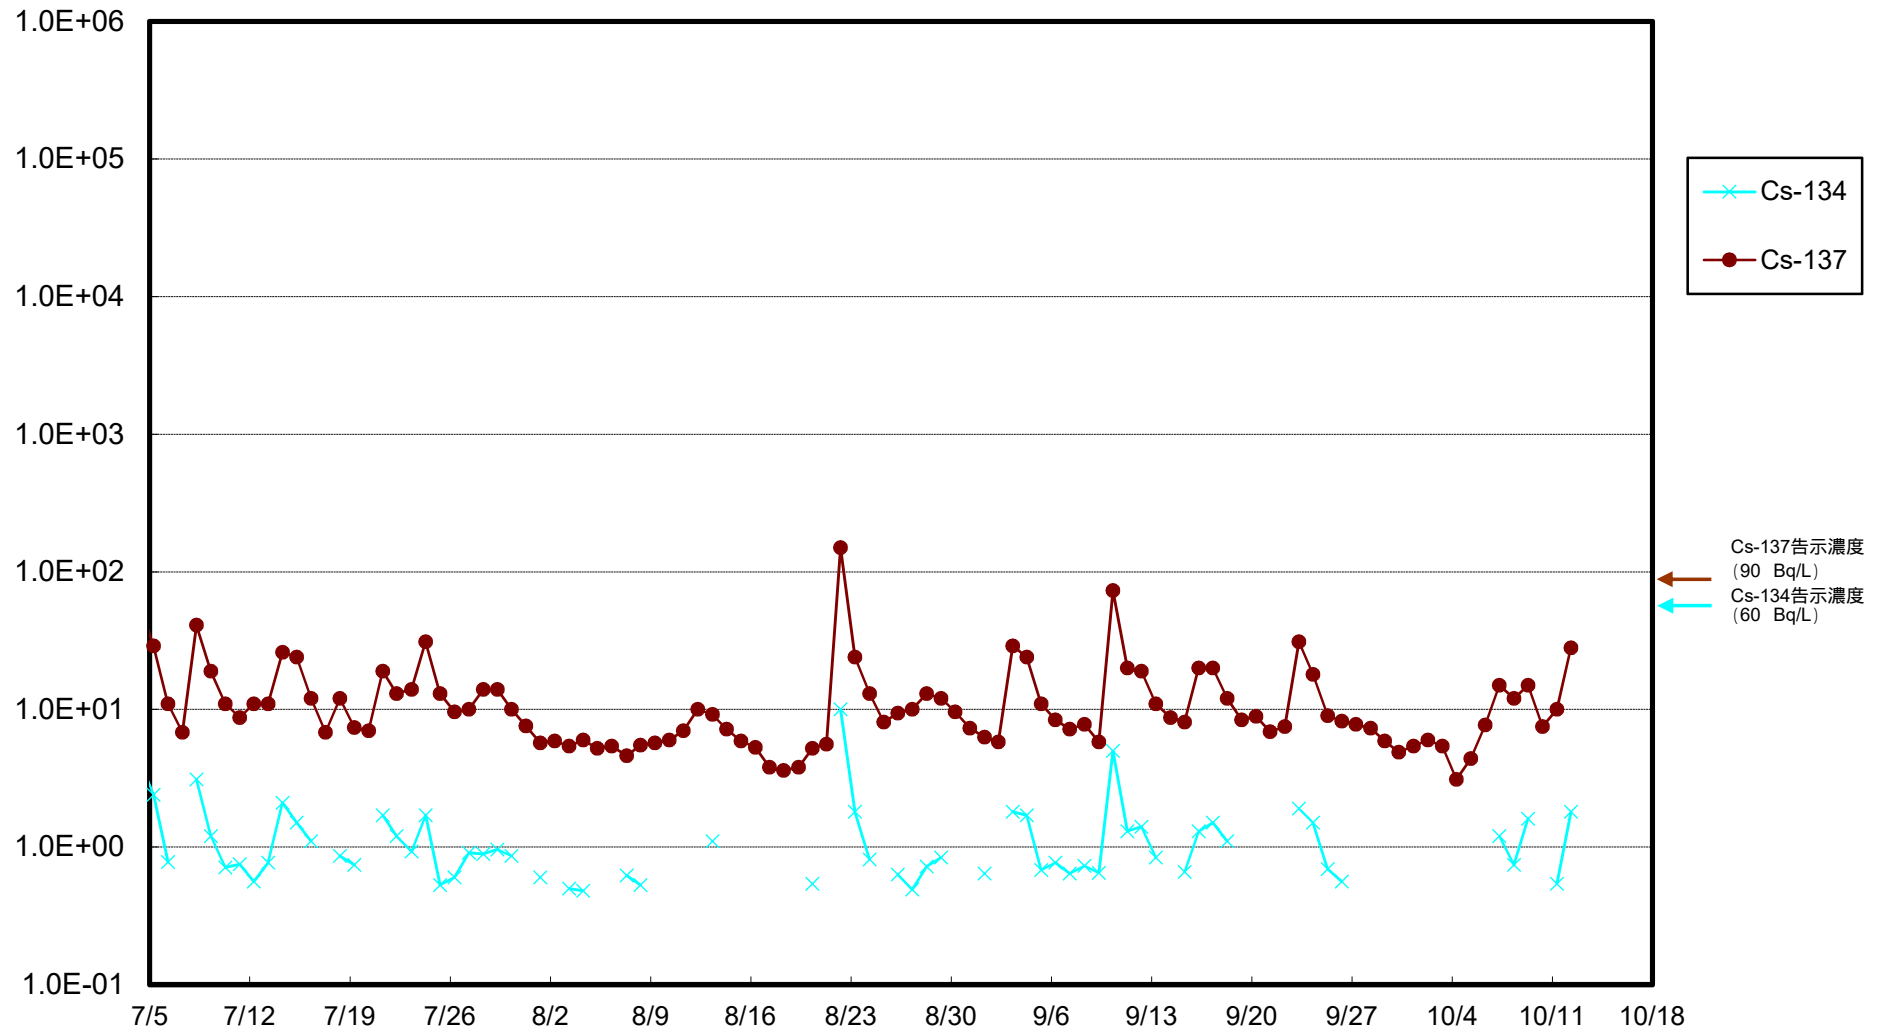

福島第一 物揚場前海水放射能濃度 (Bq / L)

福島第一 1~4号機取水口内北側(東波除堤北側)海水放射能濃度 (Bq / L)

福島第一 1~4号機取水口内南側(遮水壁前)海水放射能濃度 (Bq / L)

福島第一 6号機取水口前海水放射能濃度 (Bq / L)

福島第一 港湾口海水放射能濃度 (Bq / L)