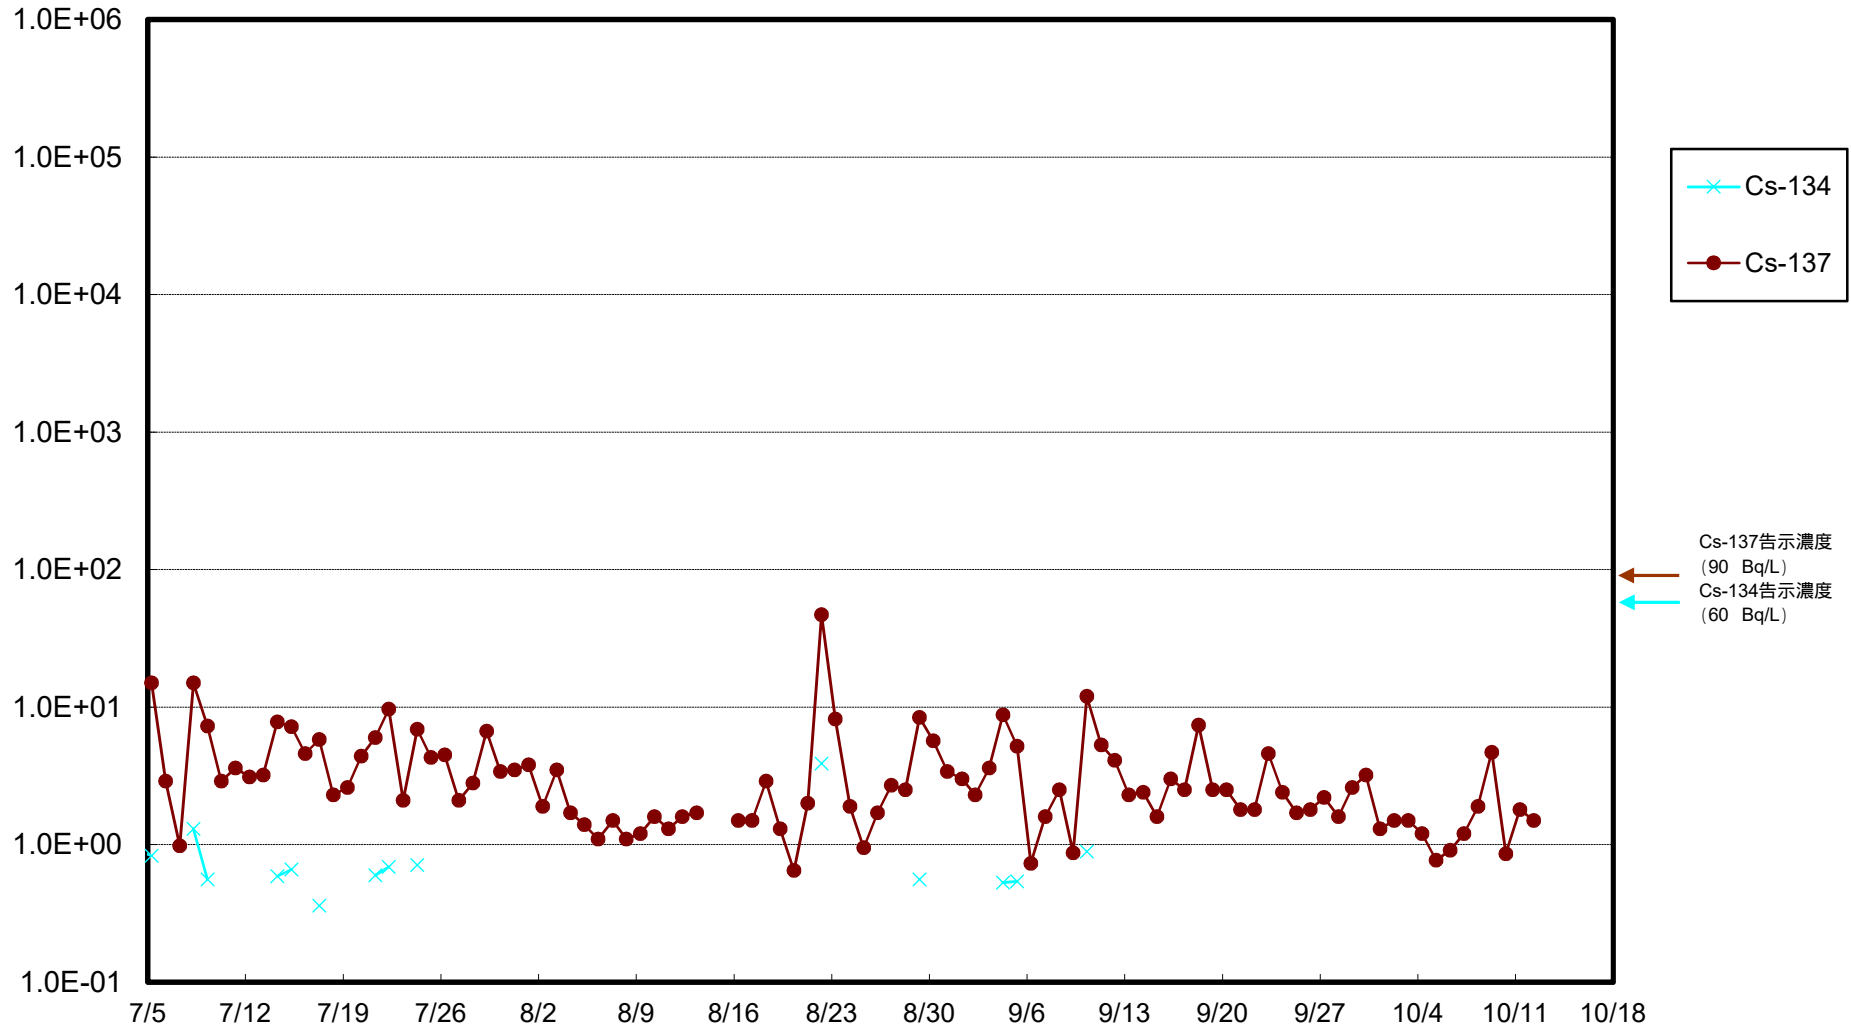

福島第一 物揚場前海水放射能濃度 (Bq / L)

福島第一 1~4号機取水口内北側(東波除堤北側)海水放射能濃度 (Bq / L)

福島第一 1~4号機取水口内南側(遮水壁前)海水放射能濃度 (Bq / L)

福島第一 6号機取水口前海水放射能濃度 (Bq / L)

福島第一 港湾口海水放射能濃度 (Bq / L)