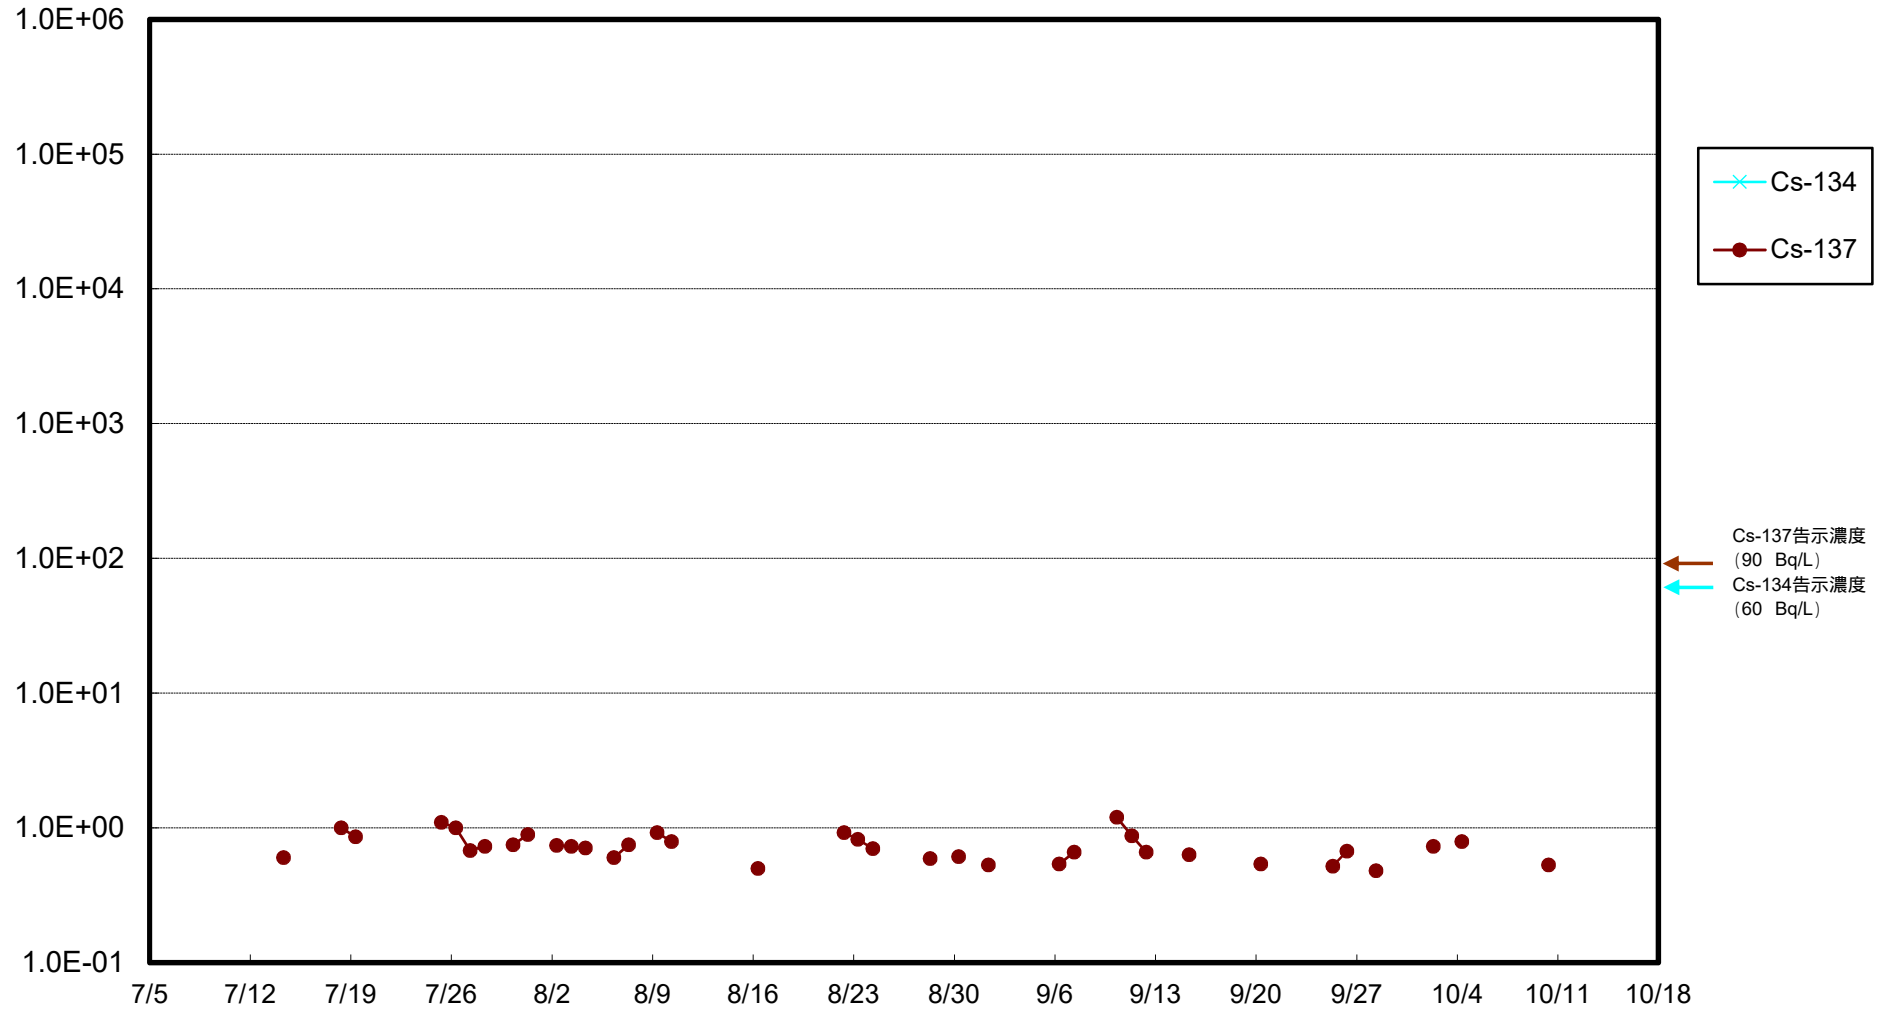

福島第一 物揚場前海水放射能濃度 (Bq / L)

福島第一 1~4号機取水口内北側(東波除堤北側)海水放射能濃度 (Bq / L)

福島第一 1~4号機取水口内南側(遮水壁前)海水放射能濃度 (Bq / L)

福島第一 6号機取水口前海水放射能濃度 (Bq / L)

福島第一 港湾口海水放射能濃度 (Bq / L)