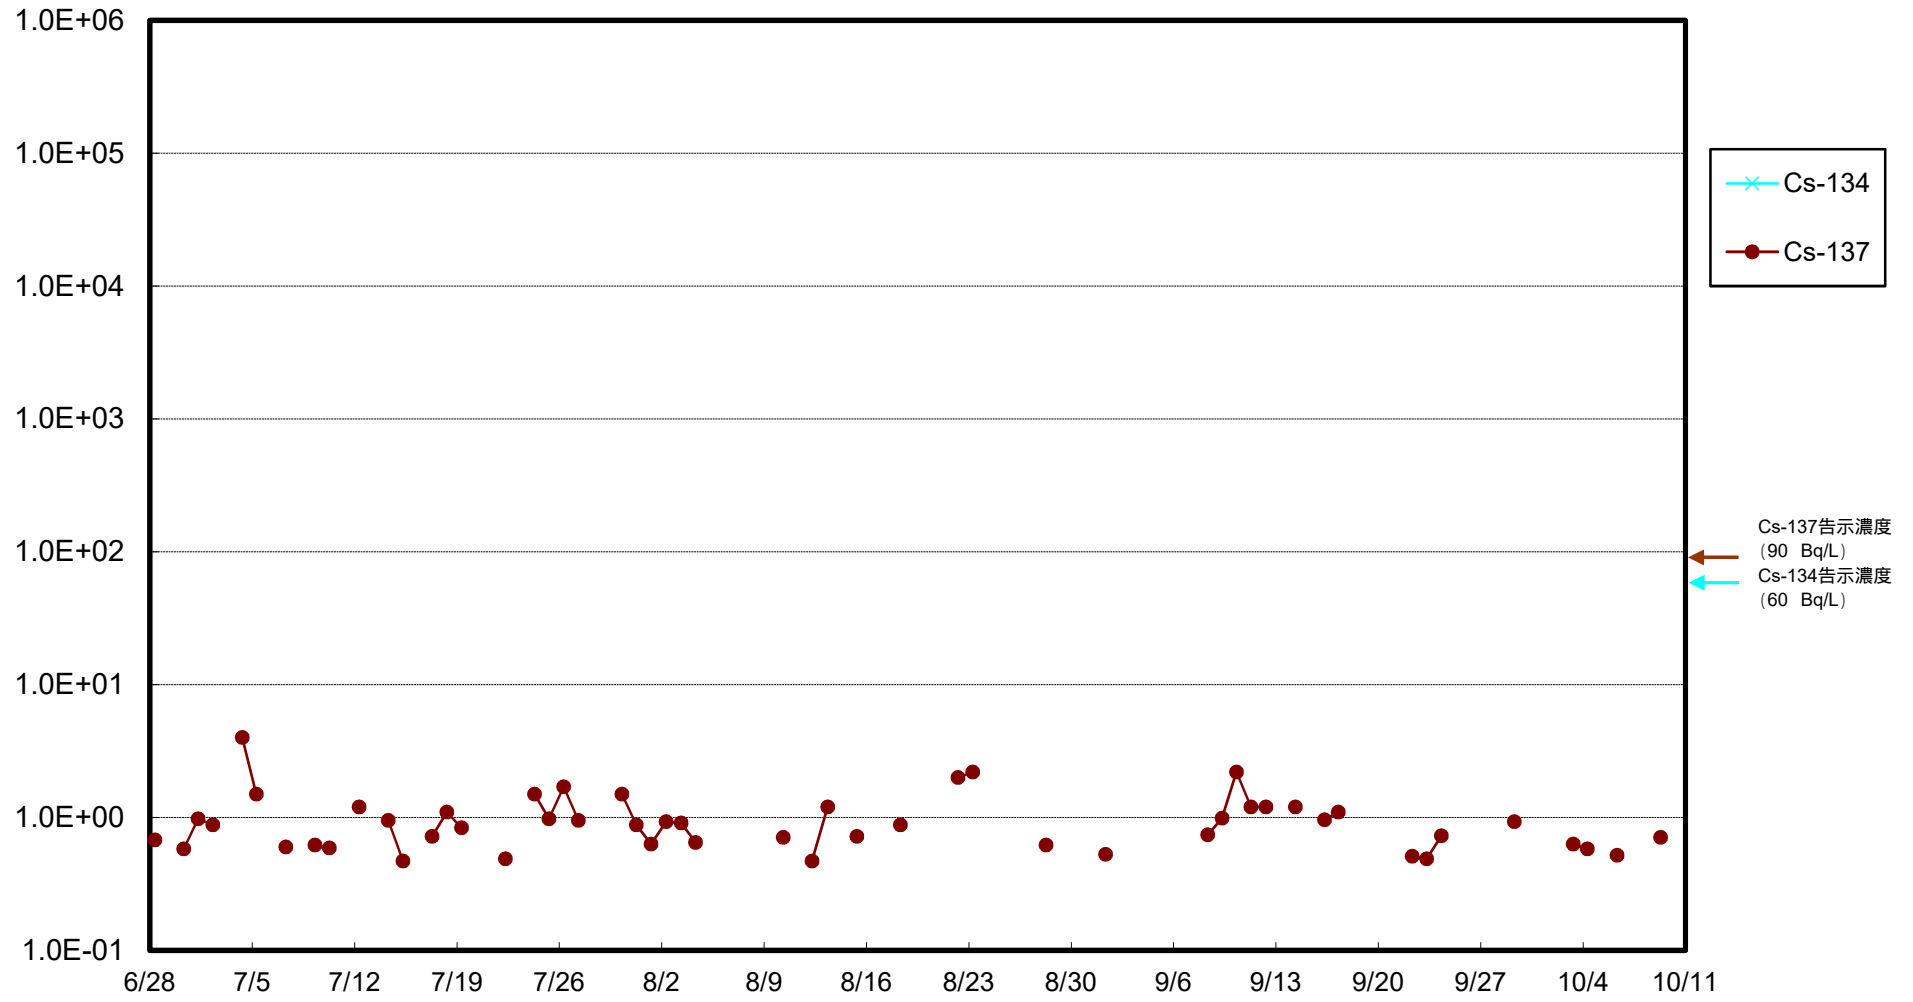

福島第一 物揚場前海水放射能濃度 (Bq / L)

福島第一 1~4号機取水口内北側(東波除堤北側)海水放射能濃度 (Bq / L)

福島第一 1~4号機取水口内南側(遮水壁前)海水放射能濃度 (Bq / L)

福島第一 6号機取水口前海水放射能濃度 (Bq / L)

福島第一 港湾口海水放射能濃度 (Bq / L)