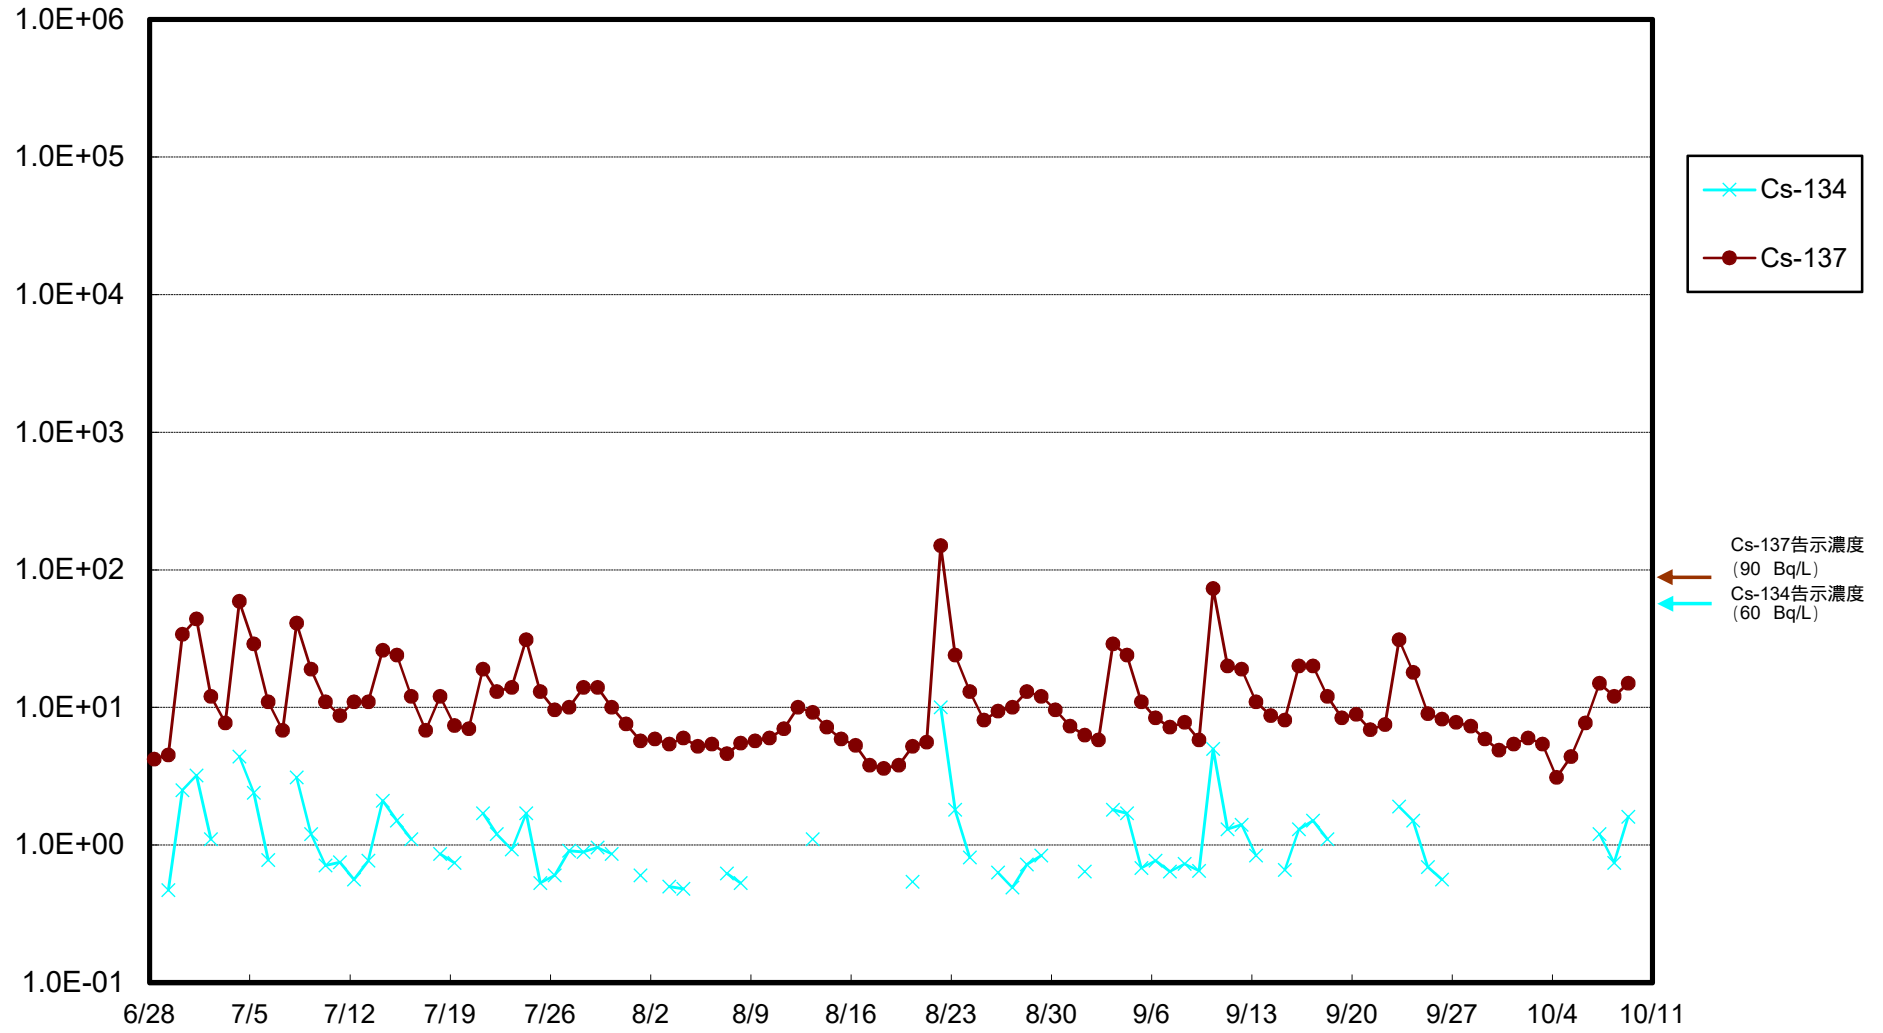

福島第一 物揚場前海水放射能濃度 (Bq / L)

福島第一 1~4号機取水口内北側(東波除堤北側)海水放射能濃度 (Bq / L)

福島第一 1~4号機取水口内南側(遮水壁前)海水放射能濃度 (Bq / L)

福島第一 6号機取水口前海水放射能濃度 (Bq / L)

福島第一 港湾口海水放射能濃度 (Bq / L)