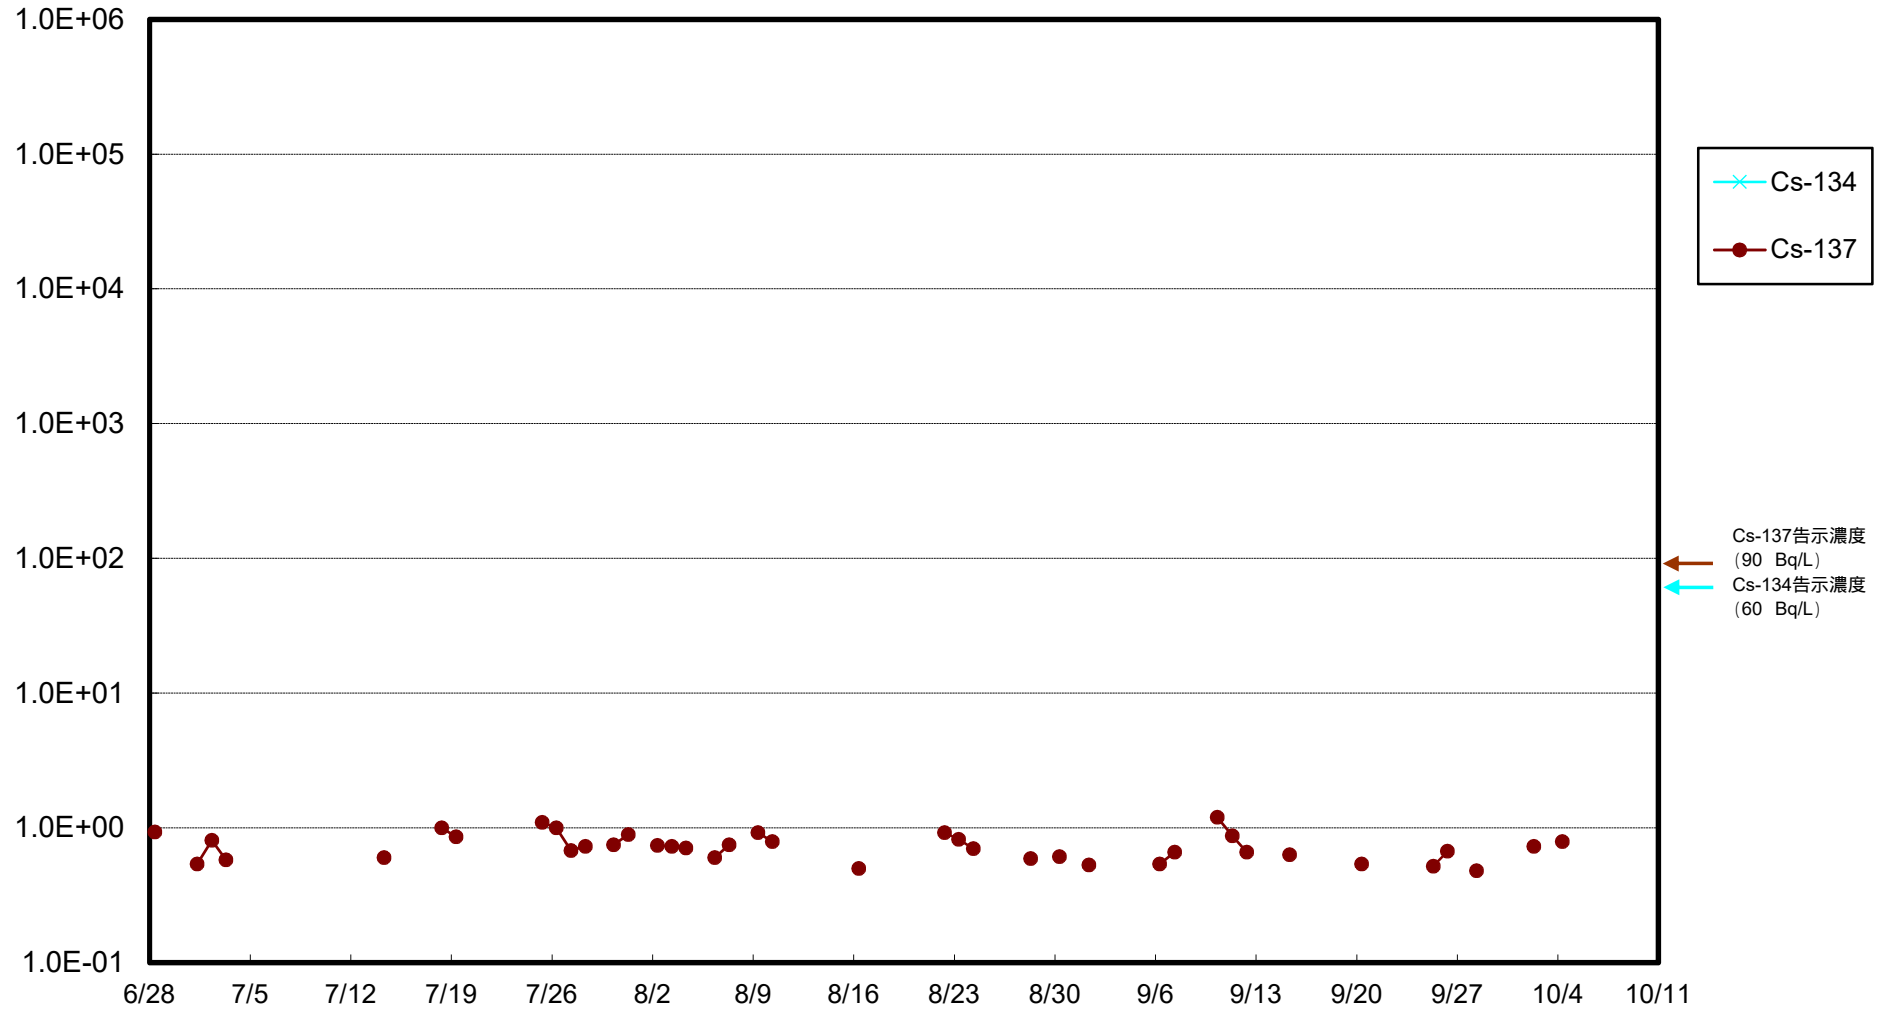

福島第一 物揚場前海水放射能濃度 (Bq / L)

福島第一 1~4号機取水口内北側(東波除堤北側)海水放射能濃度 (Bq / L)

福島第一 1~4号機取水口内南側(遮水壁前)海水放射能濃度 (Bq / L)

福島第一 6号機取水口前海水放射能濃度 (Bq / L)

福島第一 港湾口海水放射能濃度 (Bq / L)