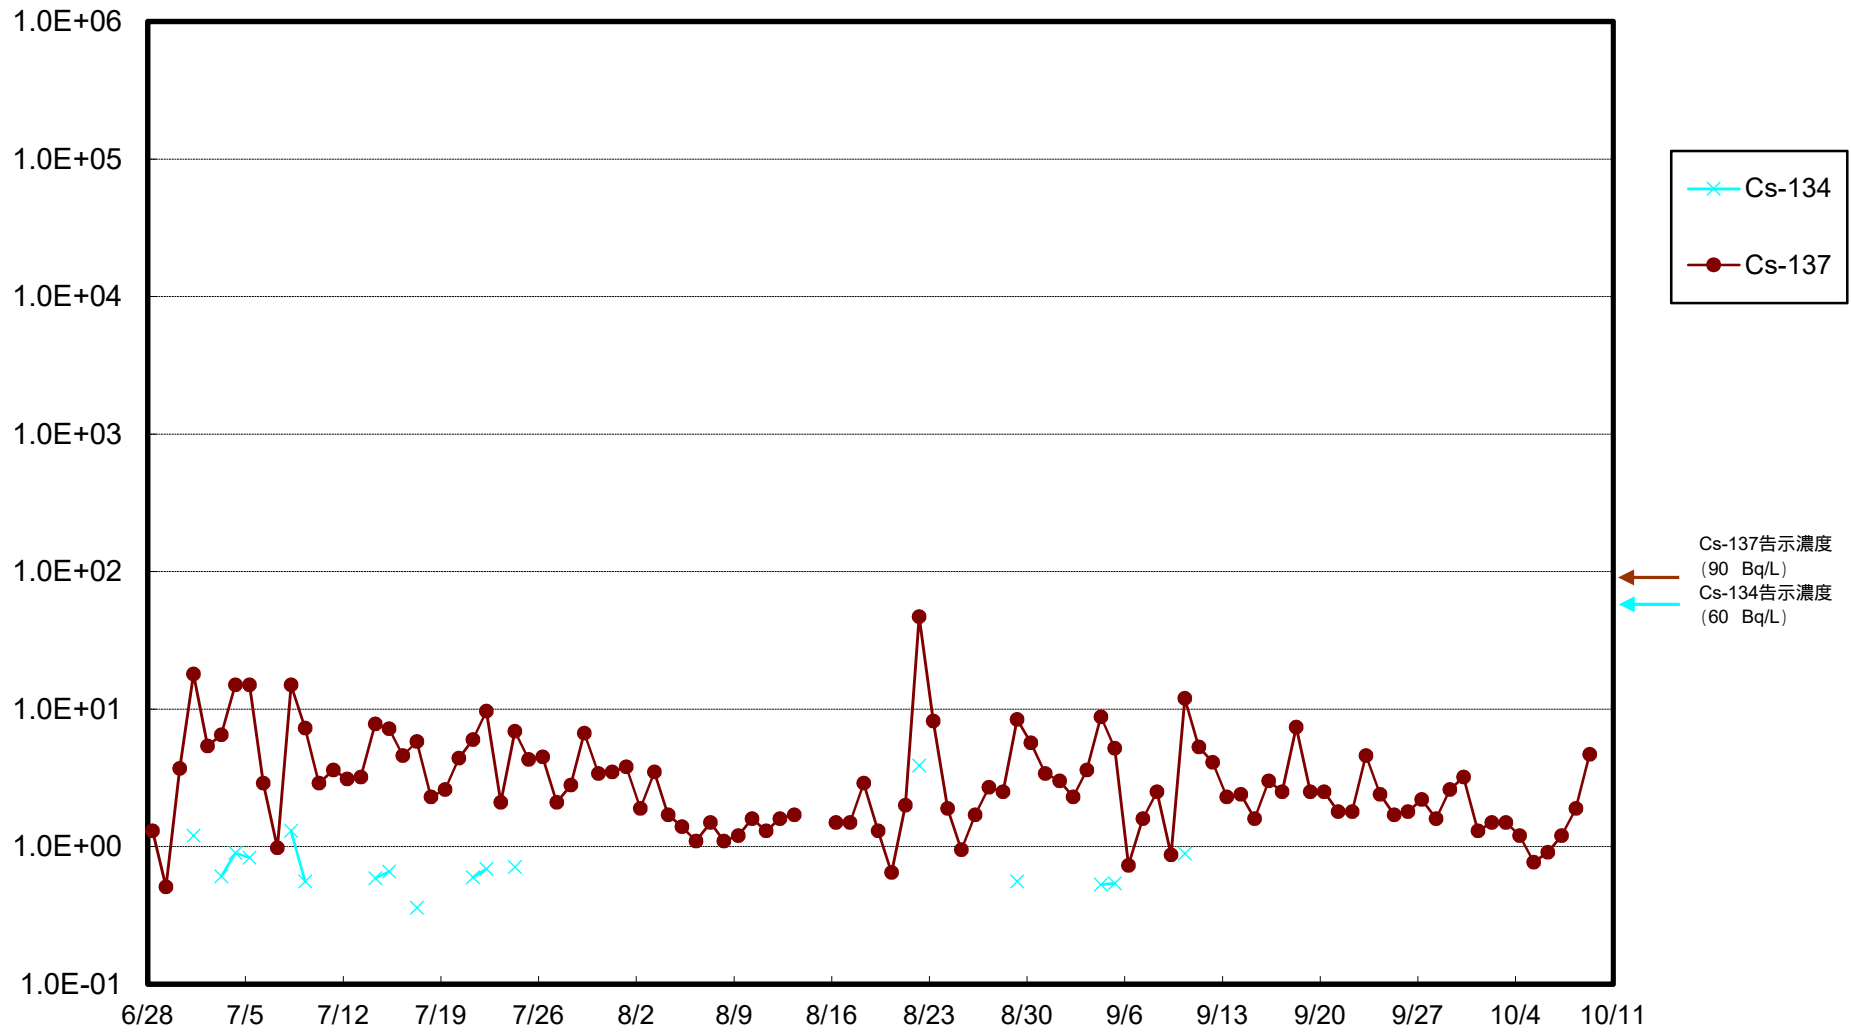

福島第一 物揚場前海水放射能濃度 (Bq / L)

福島第一 1~4号機取水口内北側(東波除堤北側)海水放射能濃度 (Bq / L)

福島第一 1~4号機取水口内南側(遮水壁前)海水放射能濃度 (Bq / L)

福島第一 6号機取水口前海水放射能濃度 (Bq / L)

福島第一 港湾口海水放射能濃度 (Bq / L)