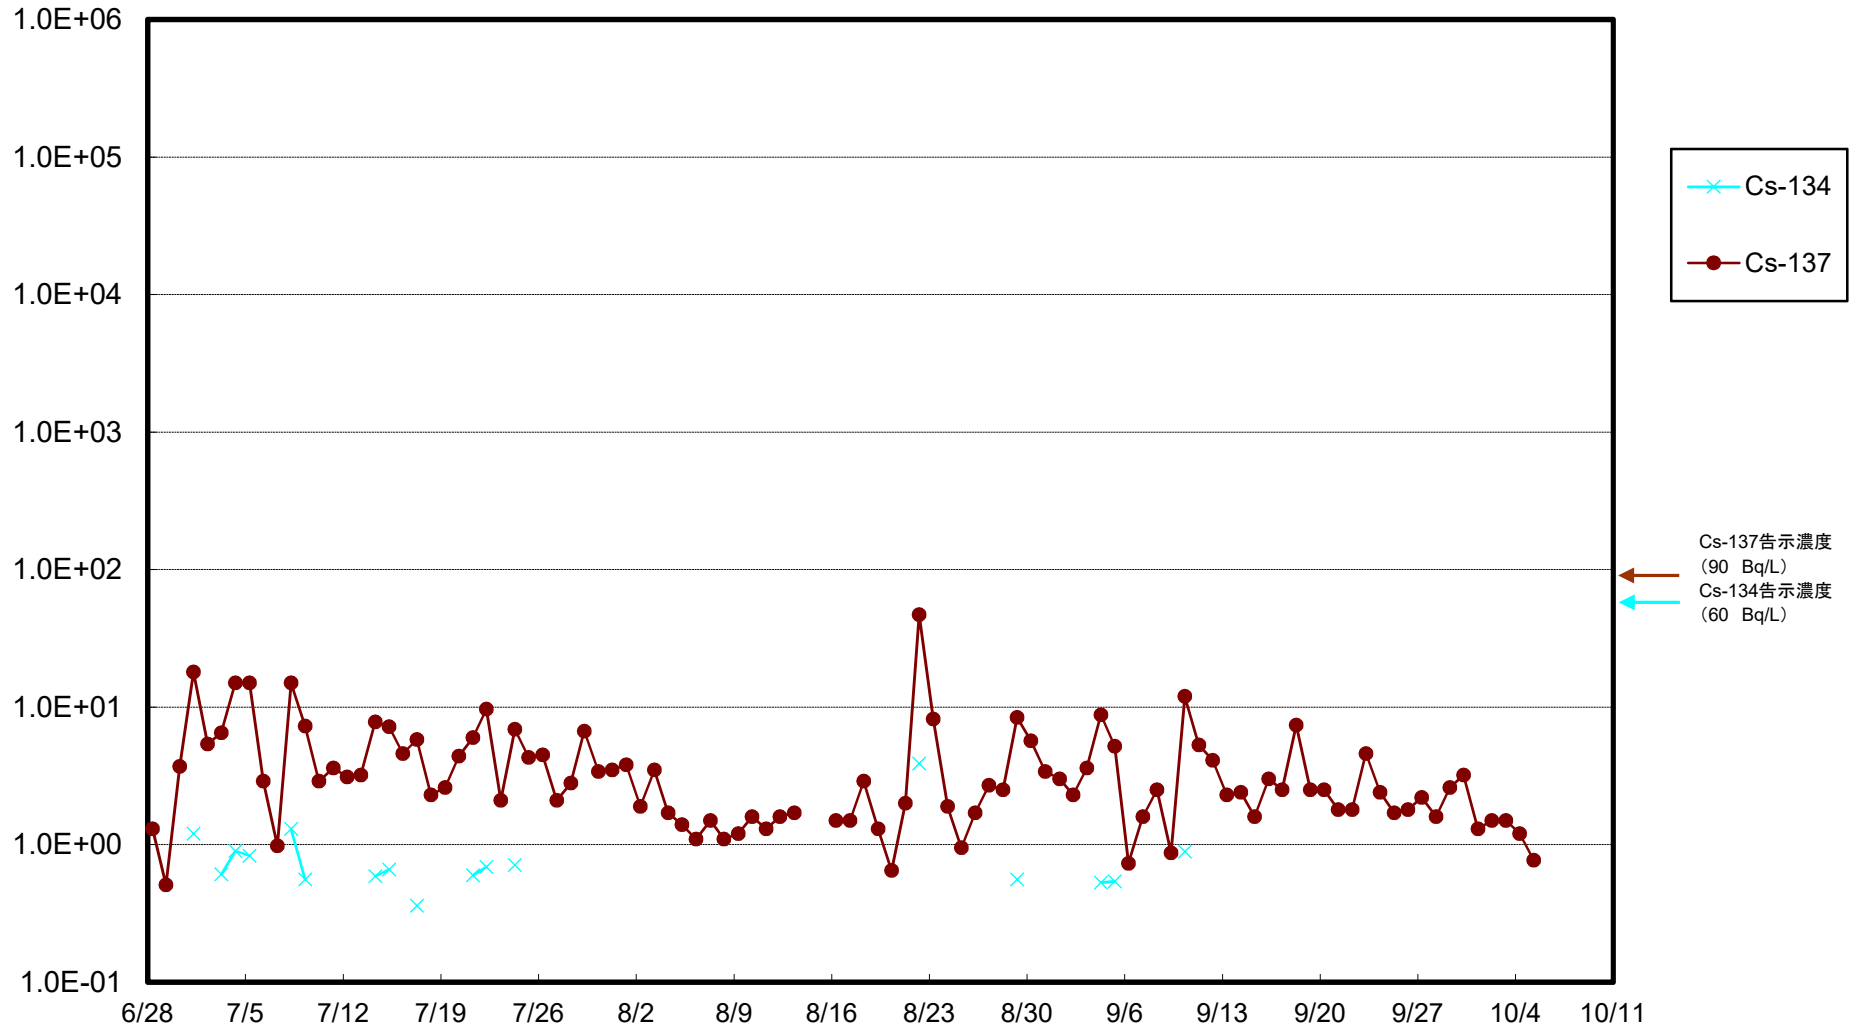

福島第一 物揚場前海水放射能濃度(Bq/L)

福島第一 1~4号機取水口内北側(東波除堤北側)海水放射能濃度(Bq/L)

福島第一 1~4号機取水口内南側(遮水壁前)海水放射能濃度(Bq/L)

福島第一 6号機取水口前海水放射能濃度(Bq/L)

福島第一 港湾口海水放射能濃度(Bq/L)