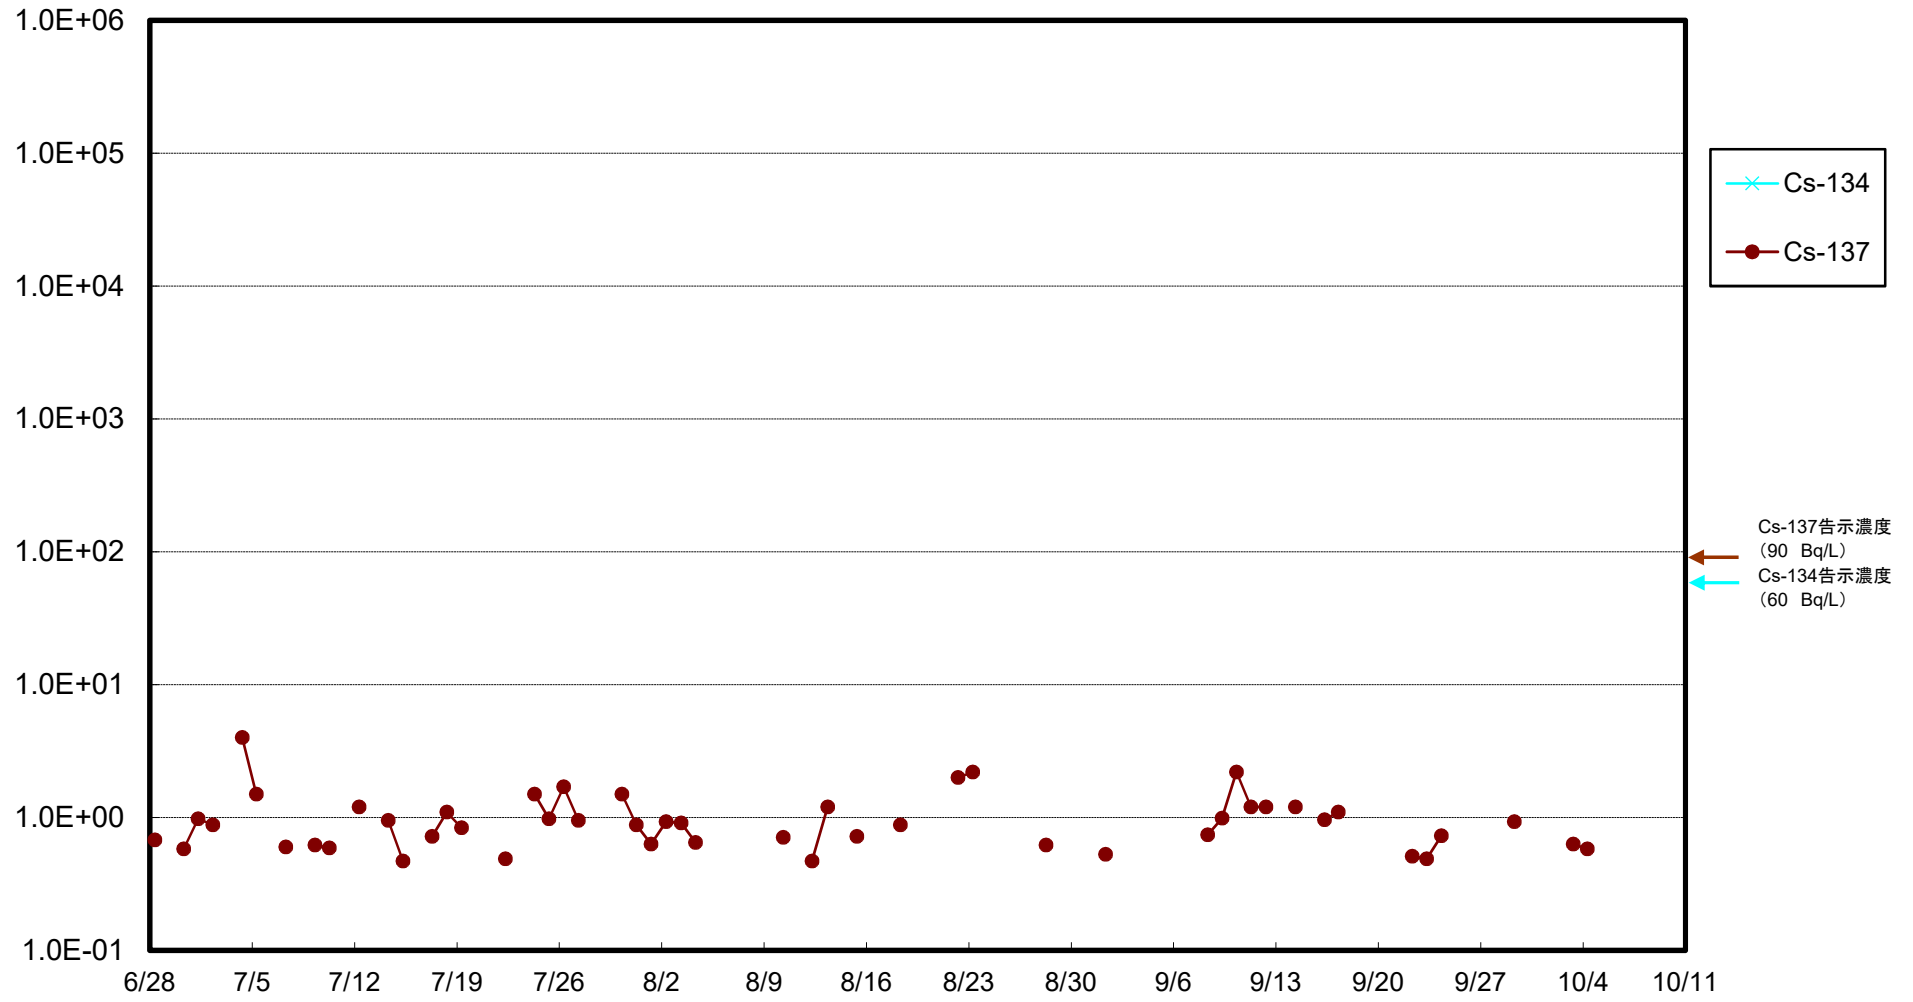

福島第一 物揚場前海水放射能濃度(Bq/L)

福島第一 1~4号機取水口内北側(東波除堤北側)海水放射能濃度(Bq/L)

福島第一 1~4号機取水口内南側(遮水壁前)海水放射能濃度(Bq/L)

福島第一 6号機取水口前海水放射能濃度(Bq/L)

福島第一 港湾口海水放射能濃度(Bq/L)