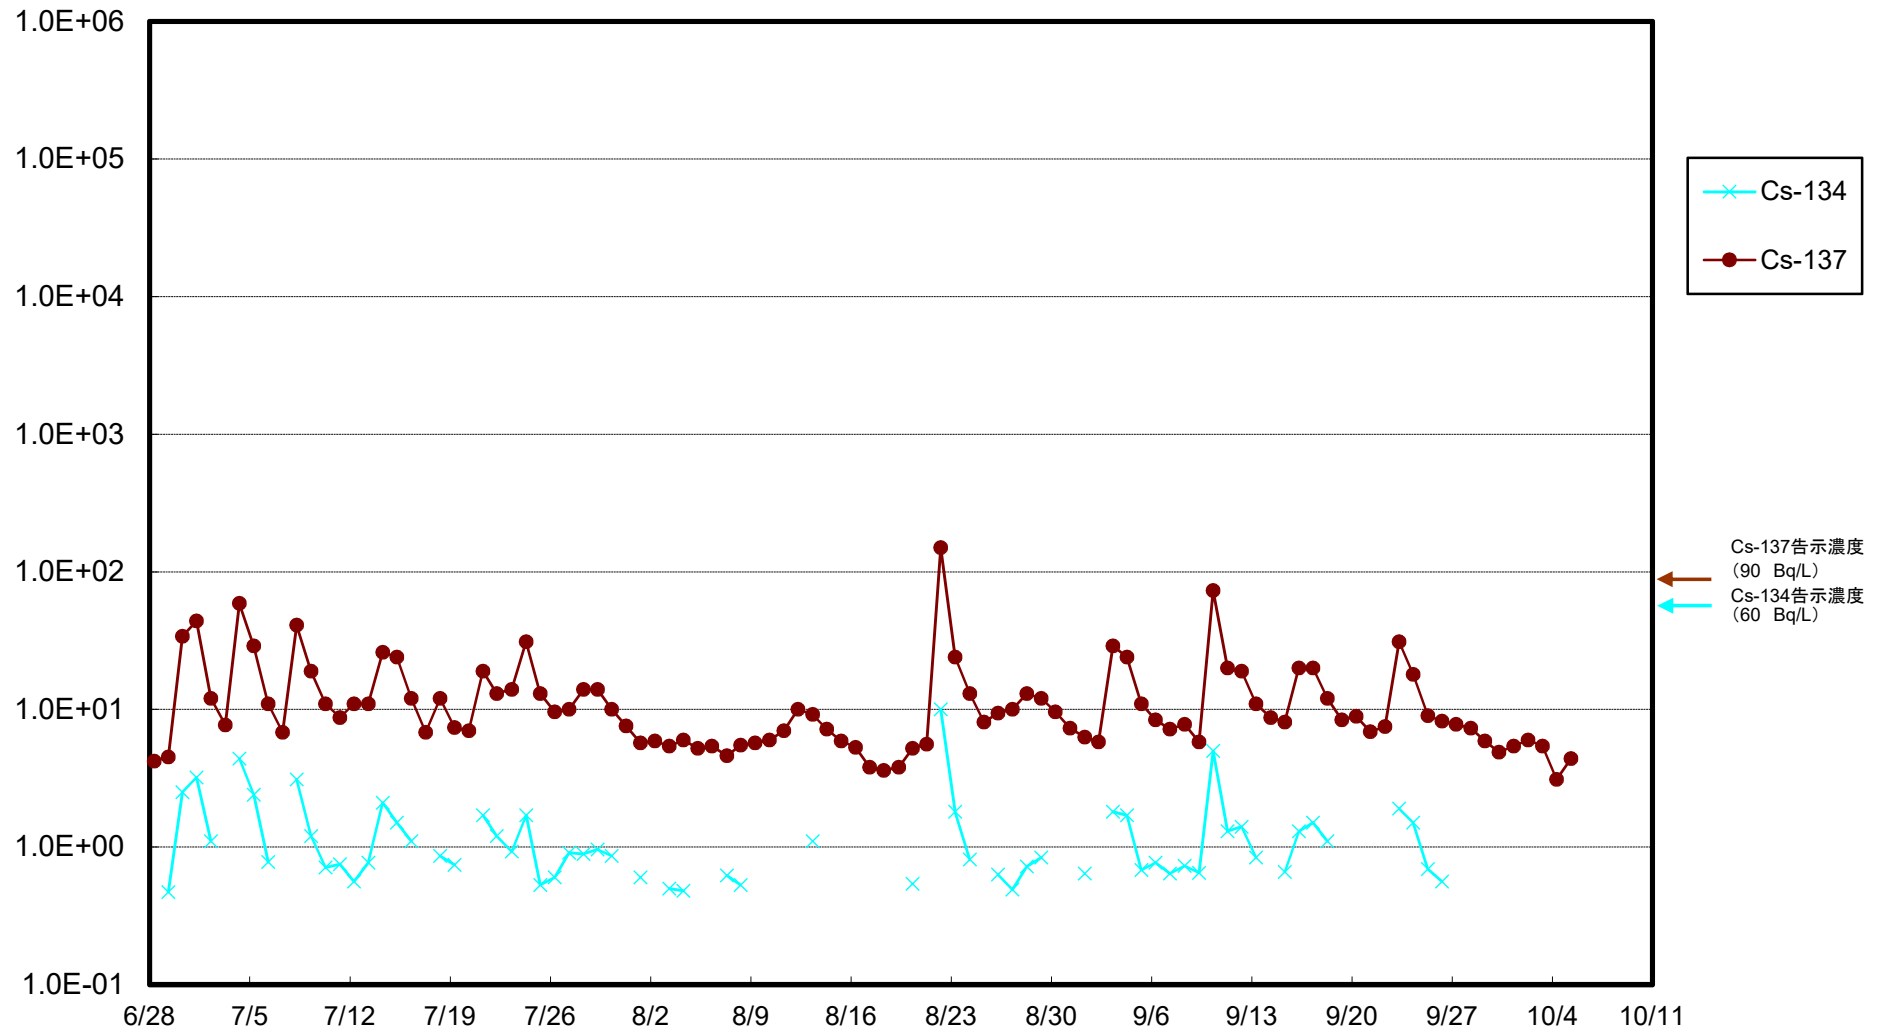

福島第一 物揚場前海水放射能濃度(Bq/L)

福島第一 1~4号機取水口内北側(東波除堤北側)海水放射能濃度(Bq/L)

福島第一 1~4号機取水口内南側(遮水壁前)海水放射能濃度(Bq/L)

福島第一 6号機取水口前海水放射能濃度(Bq/L)

福島第一 港湾口海水放射能濃度(Bq/L)