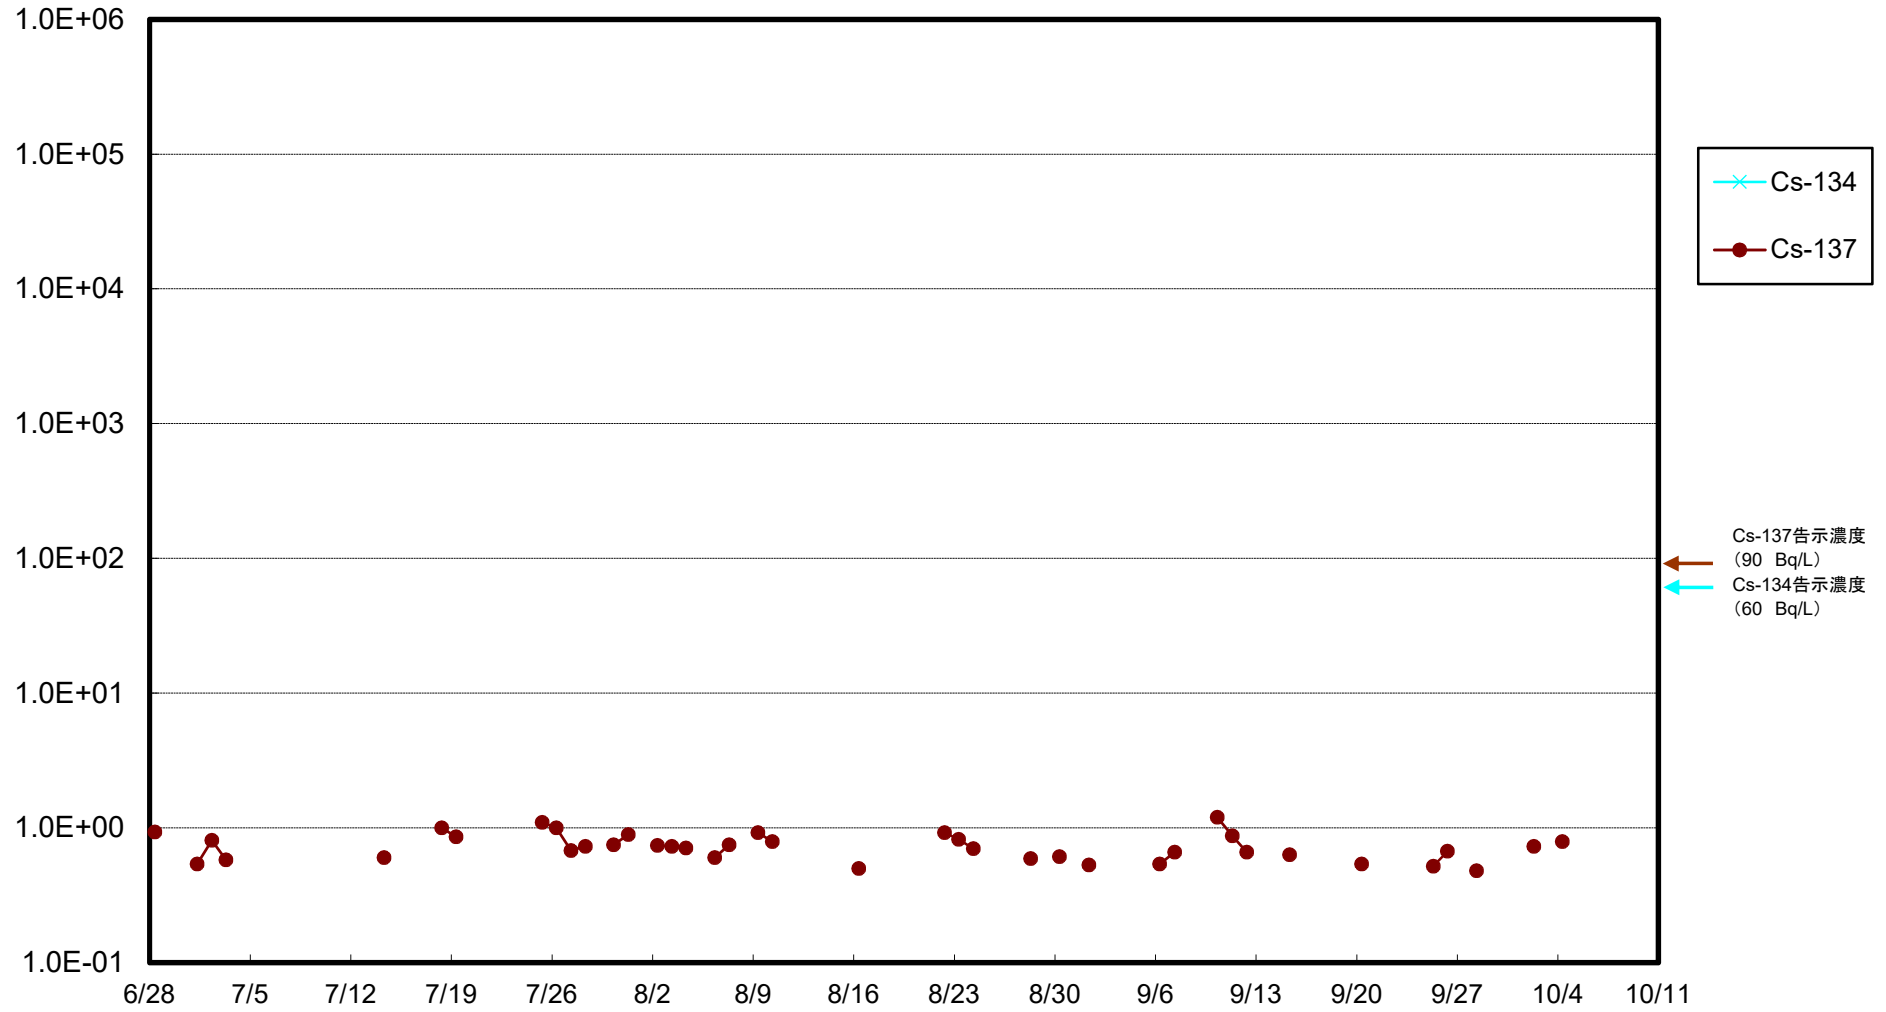

福島第一 物揚場前海水放射能濃度(Bq/L)

福島第一 1~4号機取水口内北側(東波除堤北側)海水放射能濃度(Bq/L)

福島第一 1~4号機取水口内南側(遮水壁前)海水放射能濃度(Bq/L)

福島第一 6号機取水口前海水放射能濃度(Bq/L)

福島第一 港湾口海水放射能濃度(Bq/L)