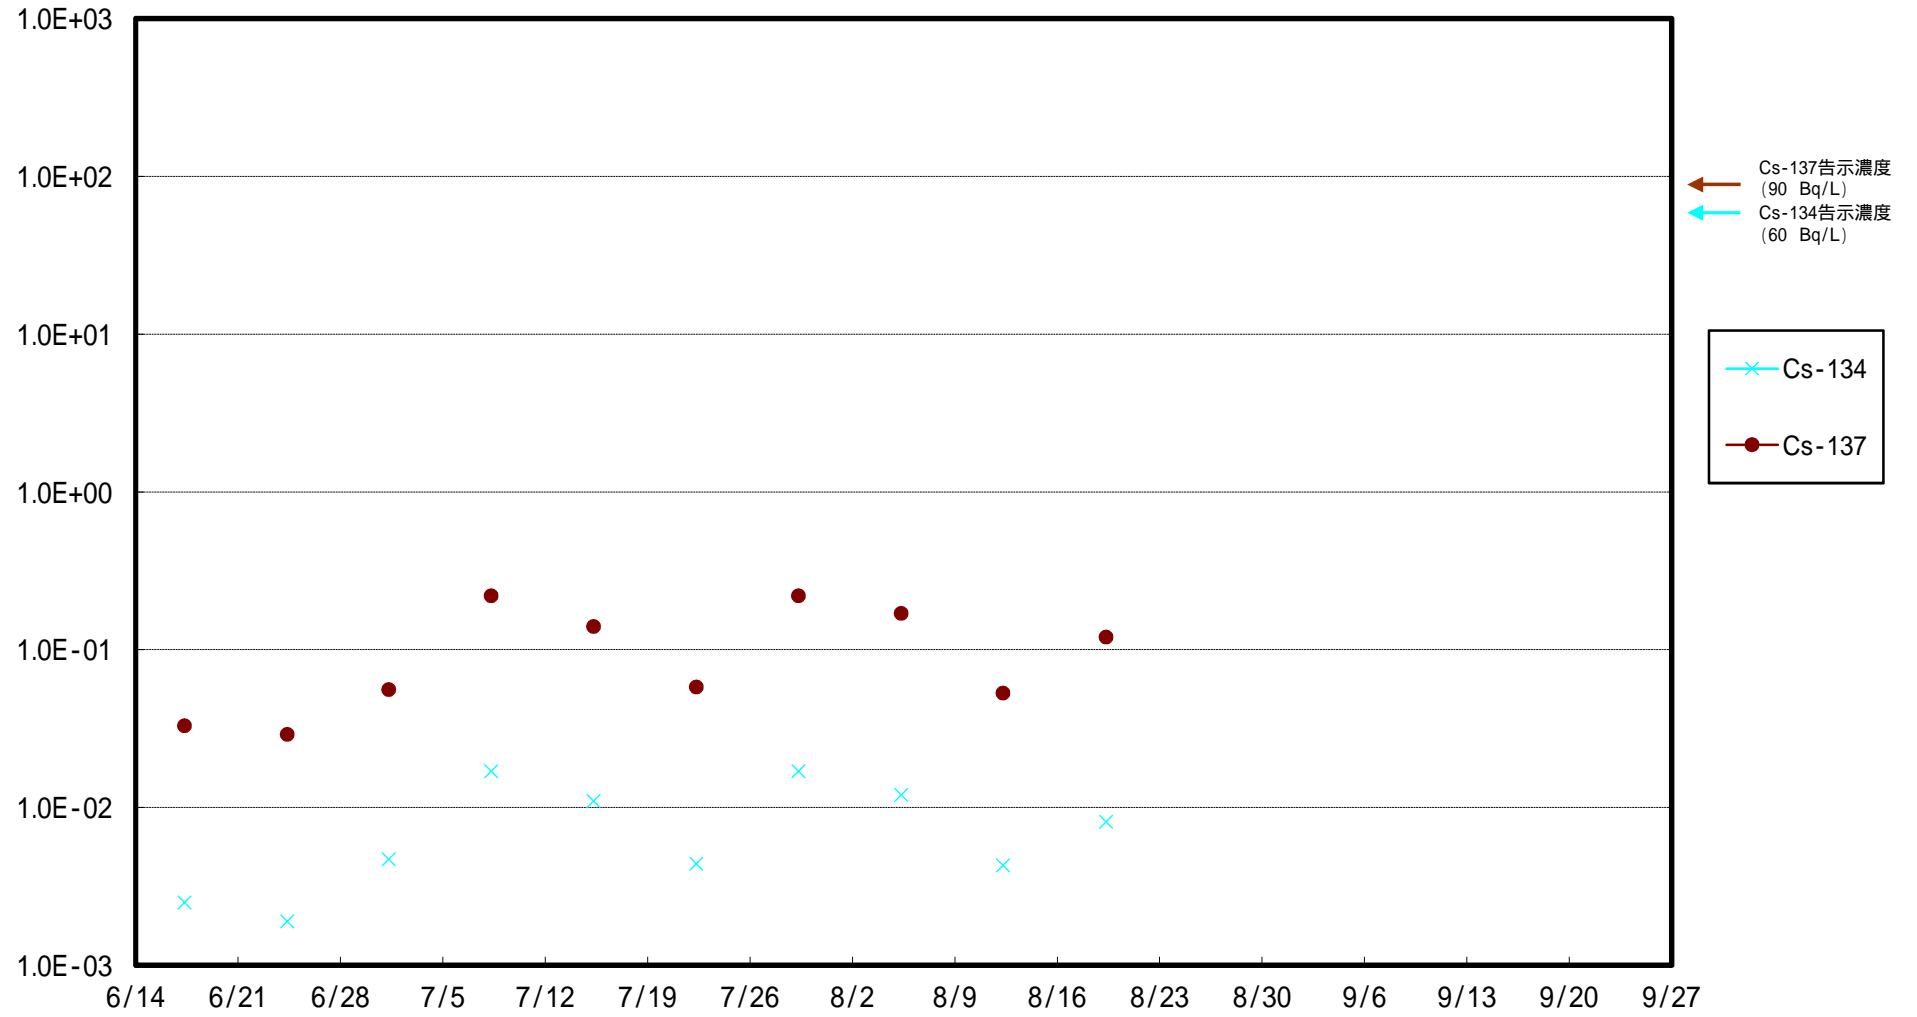

福島第一 5,6号機放水口北側(T-1) 海水放射能濃度 (Bq / L)

福島第一 南放水口付近(T-2) 海水放射能濃度 (Bq / L)