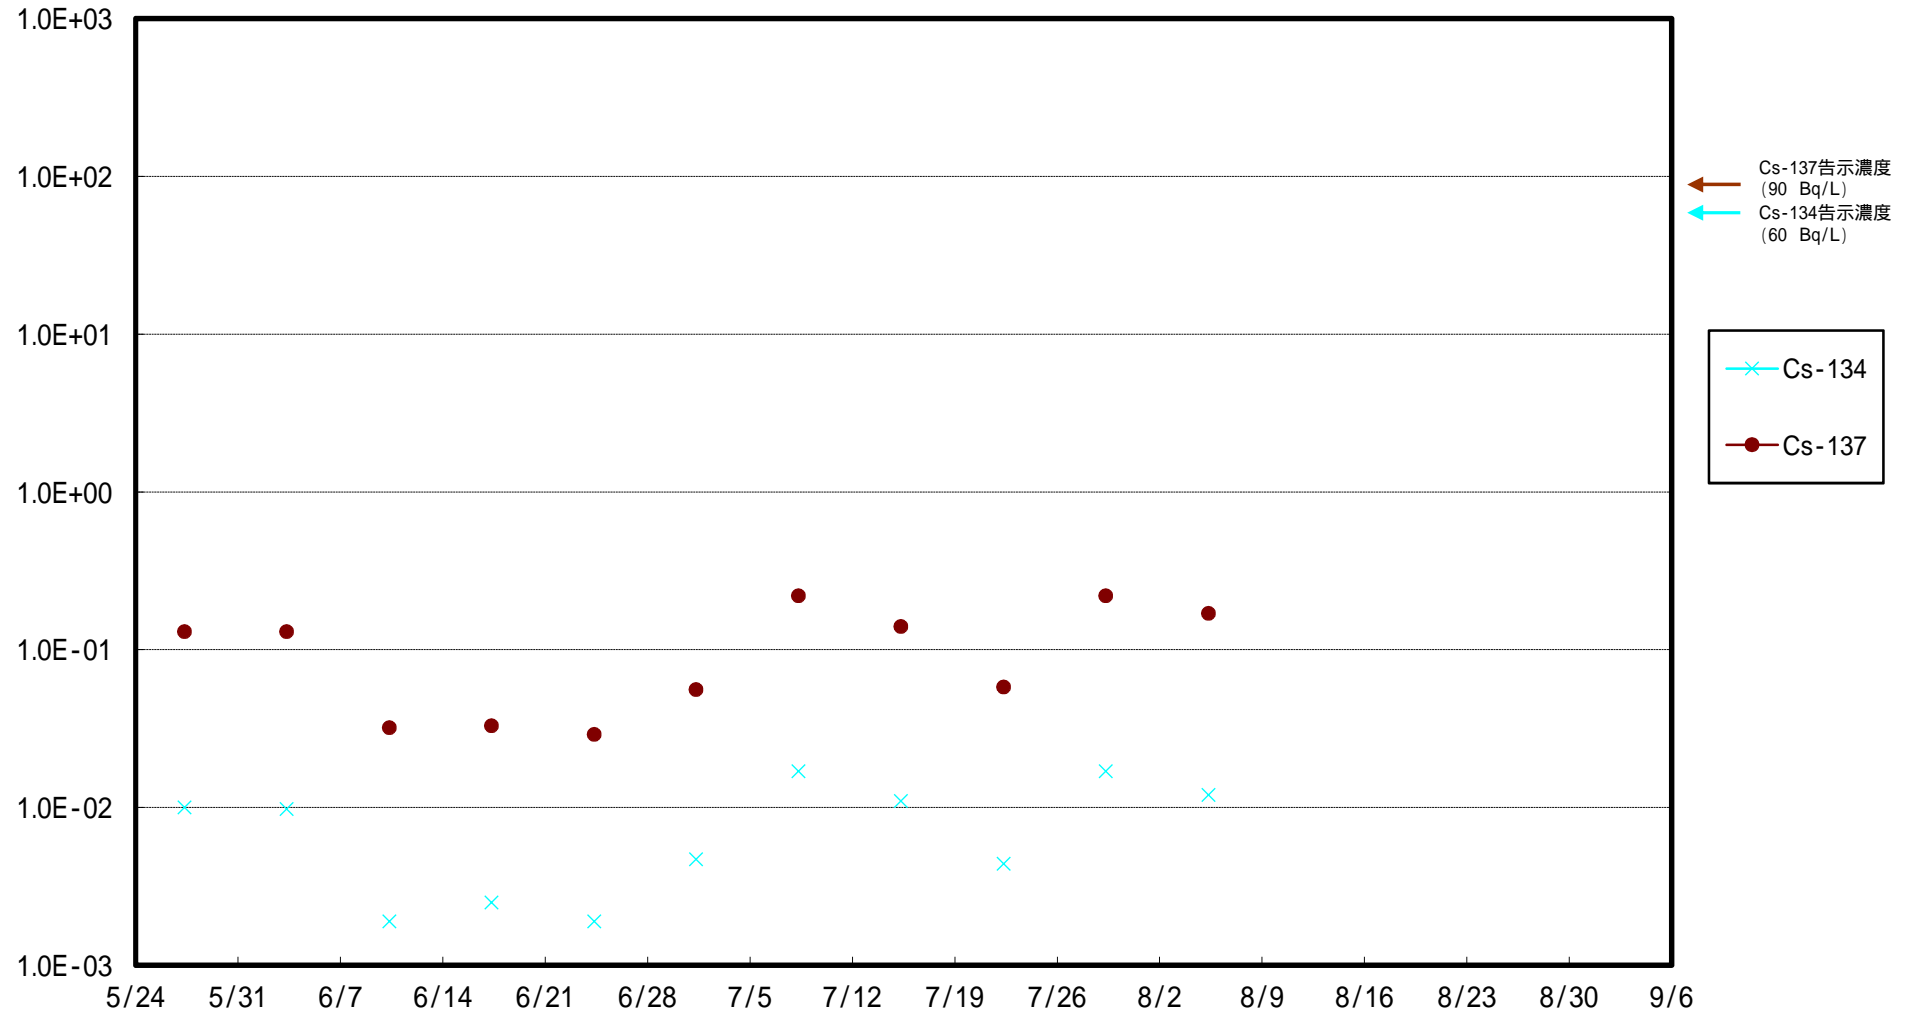

福島第一 5,6号機放水口北側(T-1) 海水放射能濃度 (Bq / L)

福島第一 南放水口付近(T-2) 海水放射能濃度 (Bq / L)