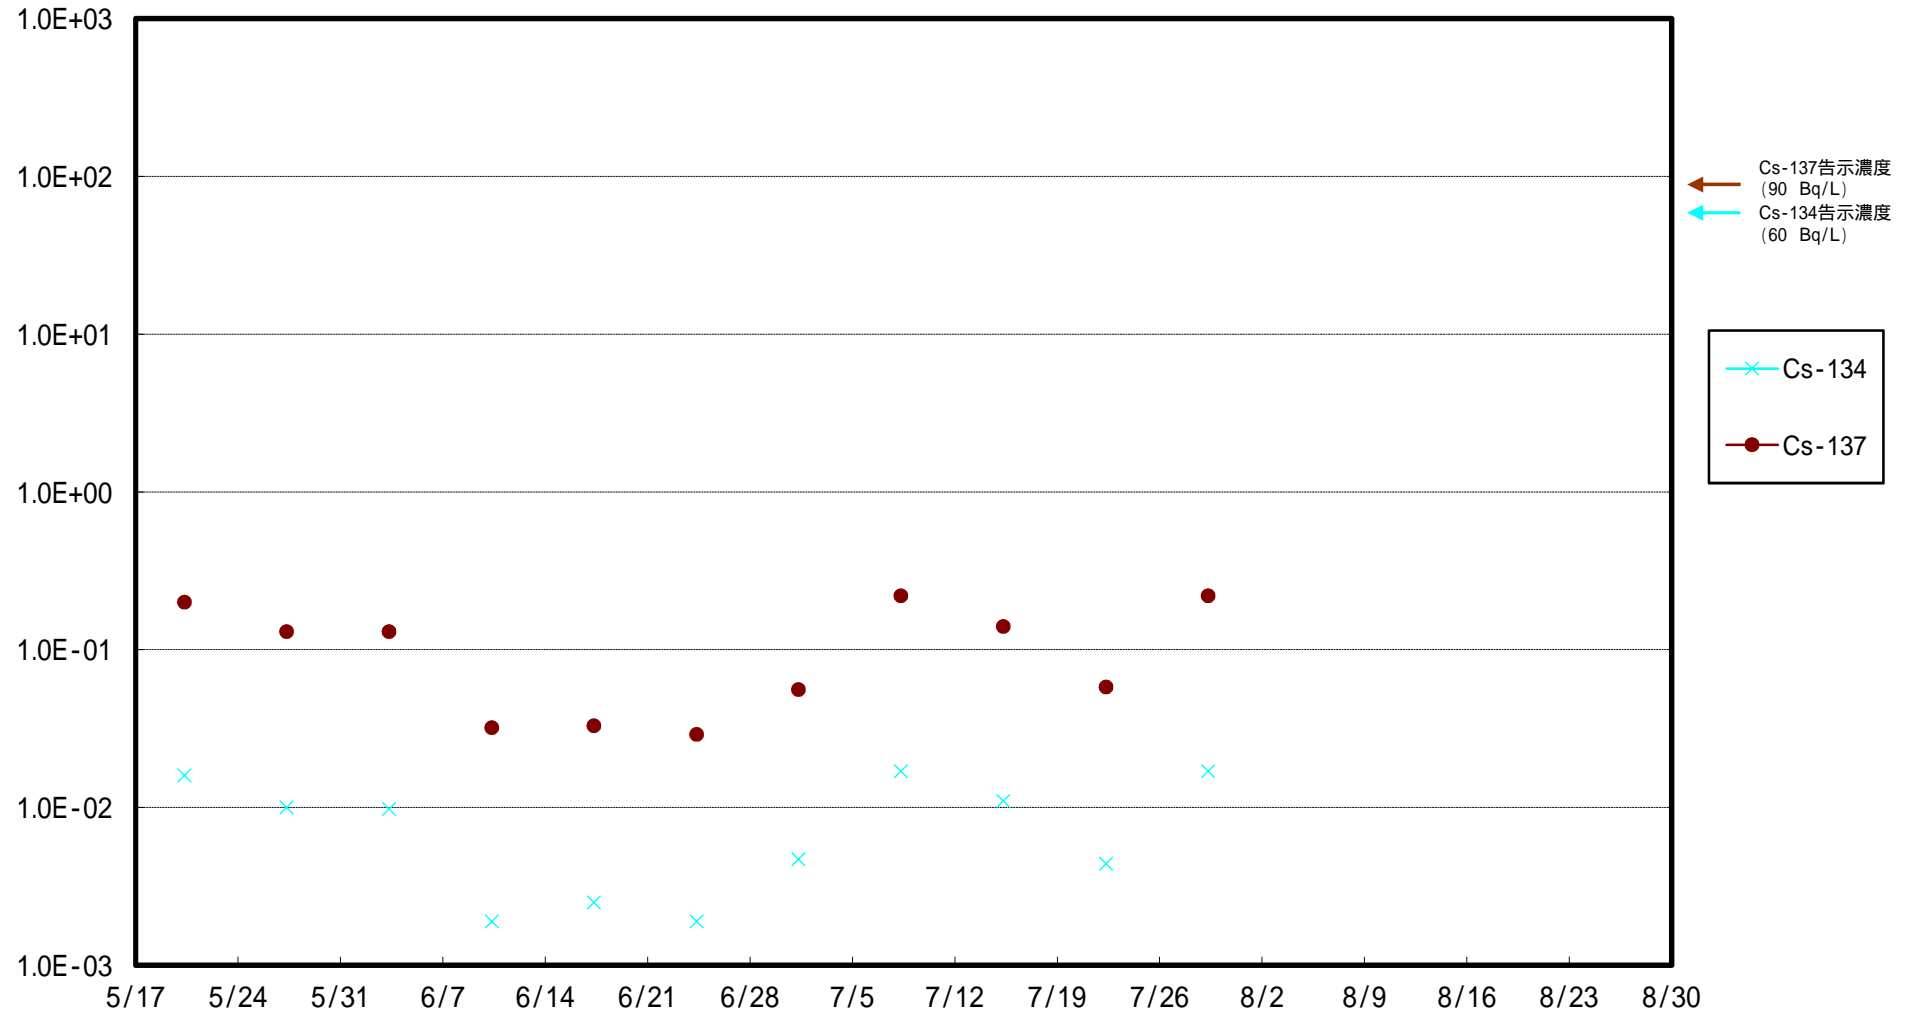

福島第一 5,6号機放水口北側(T-1) 海水放射能濃度 (Bq / L)

福島第一 南放水口付近(T-2) 海水放射能濃度 (Bq / L)