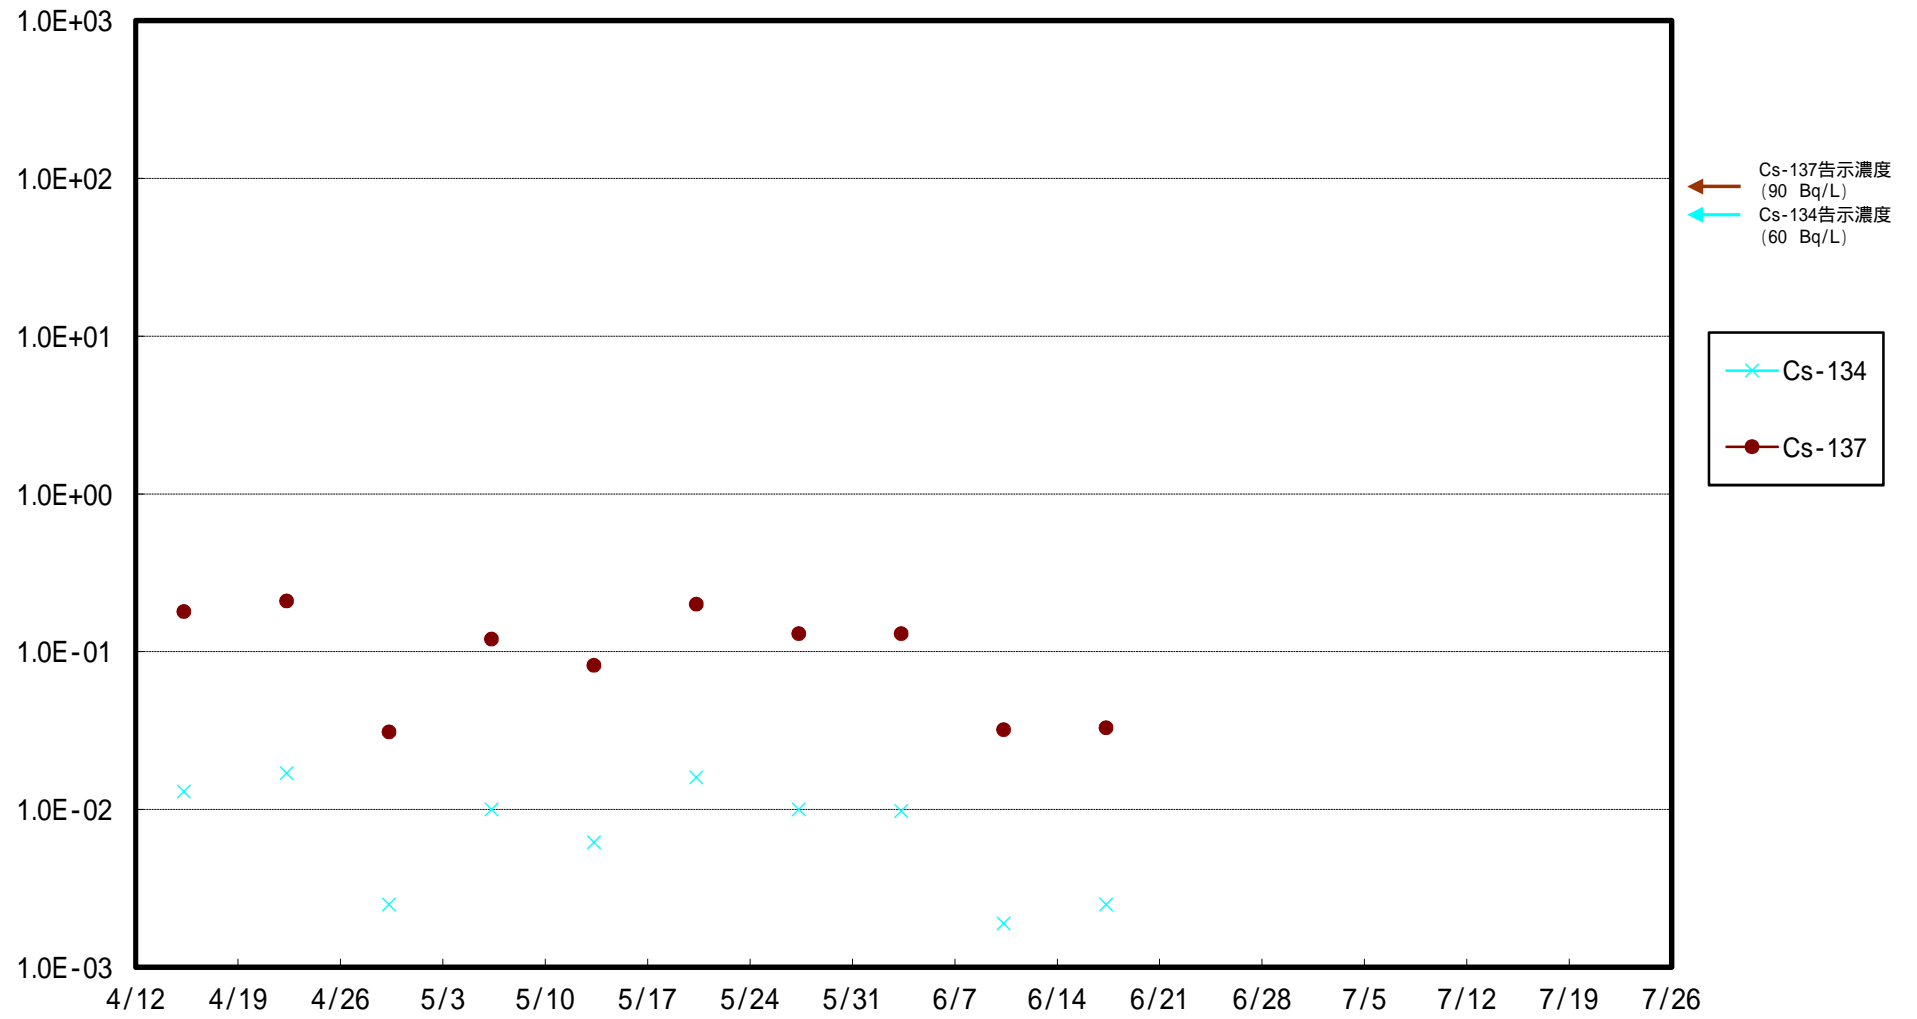

福島第一 5,6号機放水口北側(T-1) 海水放射能濃度 (Bq / L)

福島第一 南放水口付近(T-2) 海水放射能濃度 (Bq / L)