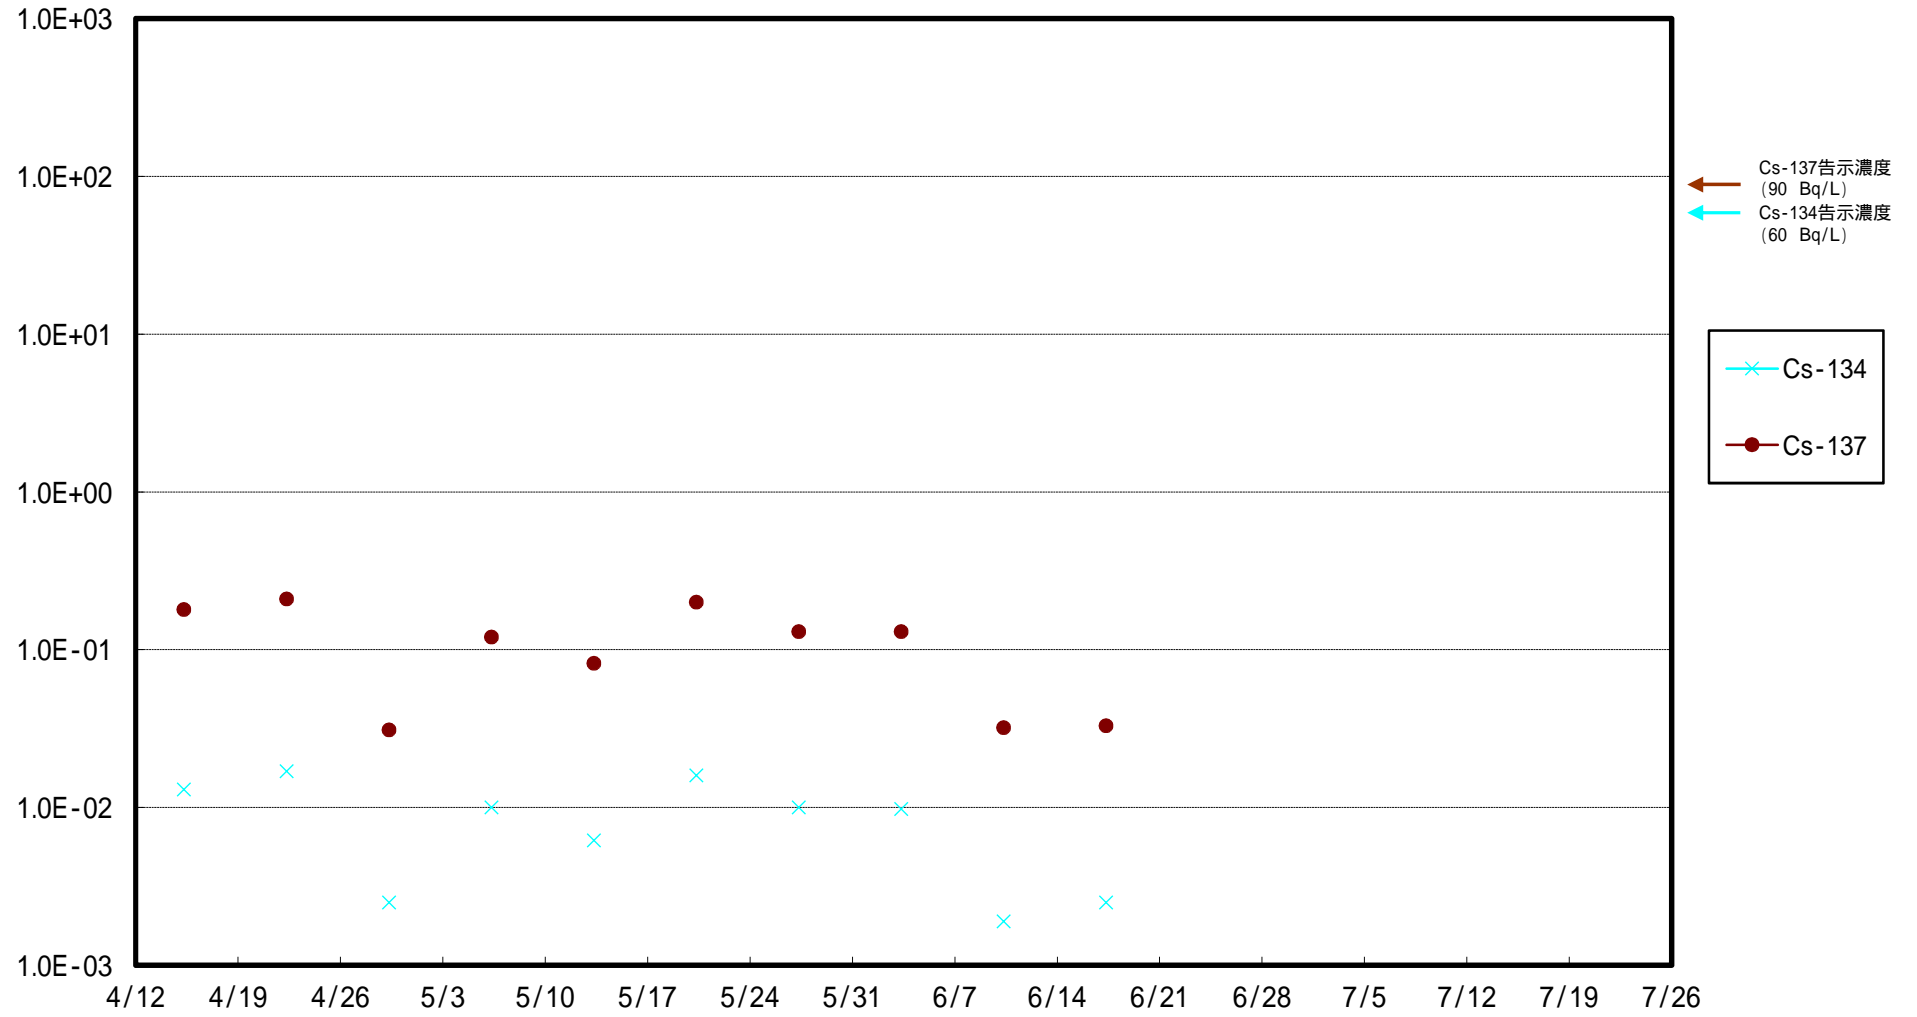

福島第一 5,6号機放水口北側(T-1) 海水放射能濃度 (Bq / L)

福島第一 南放水口付近(T-2) 海水放射能濃度 (Bq / L)