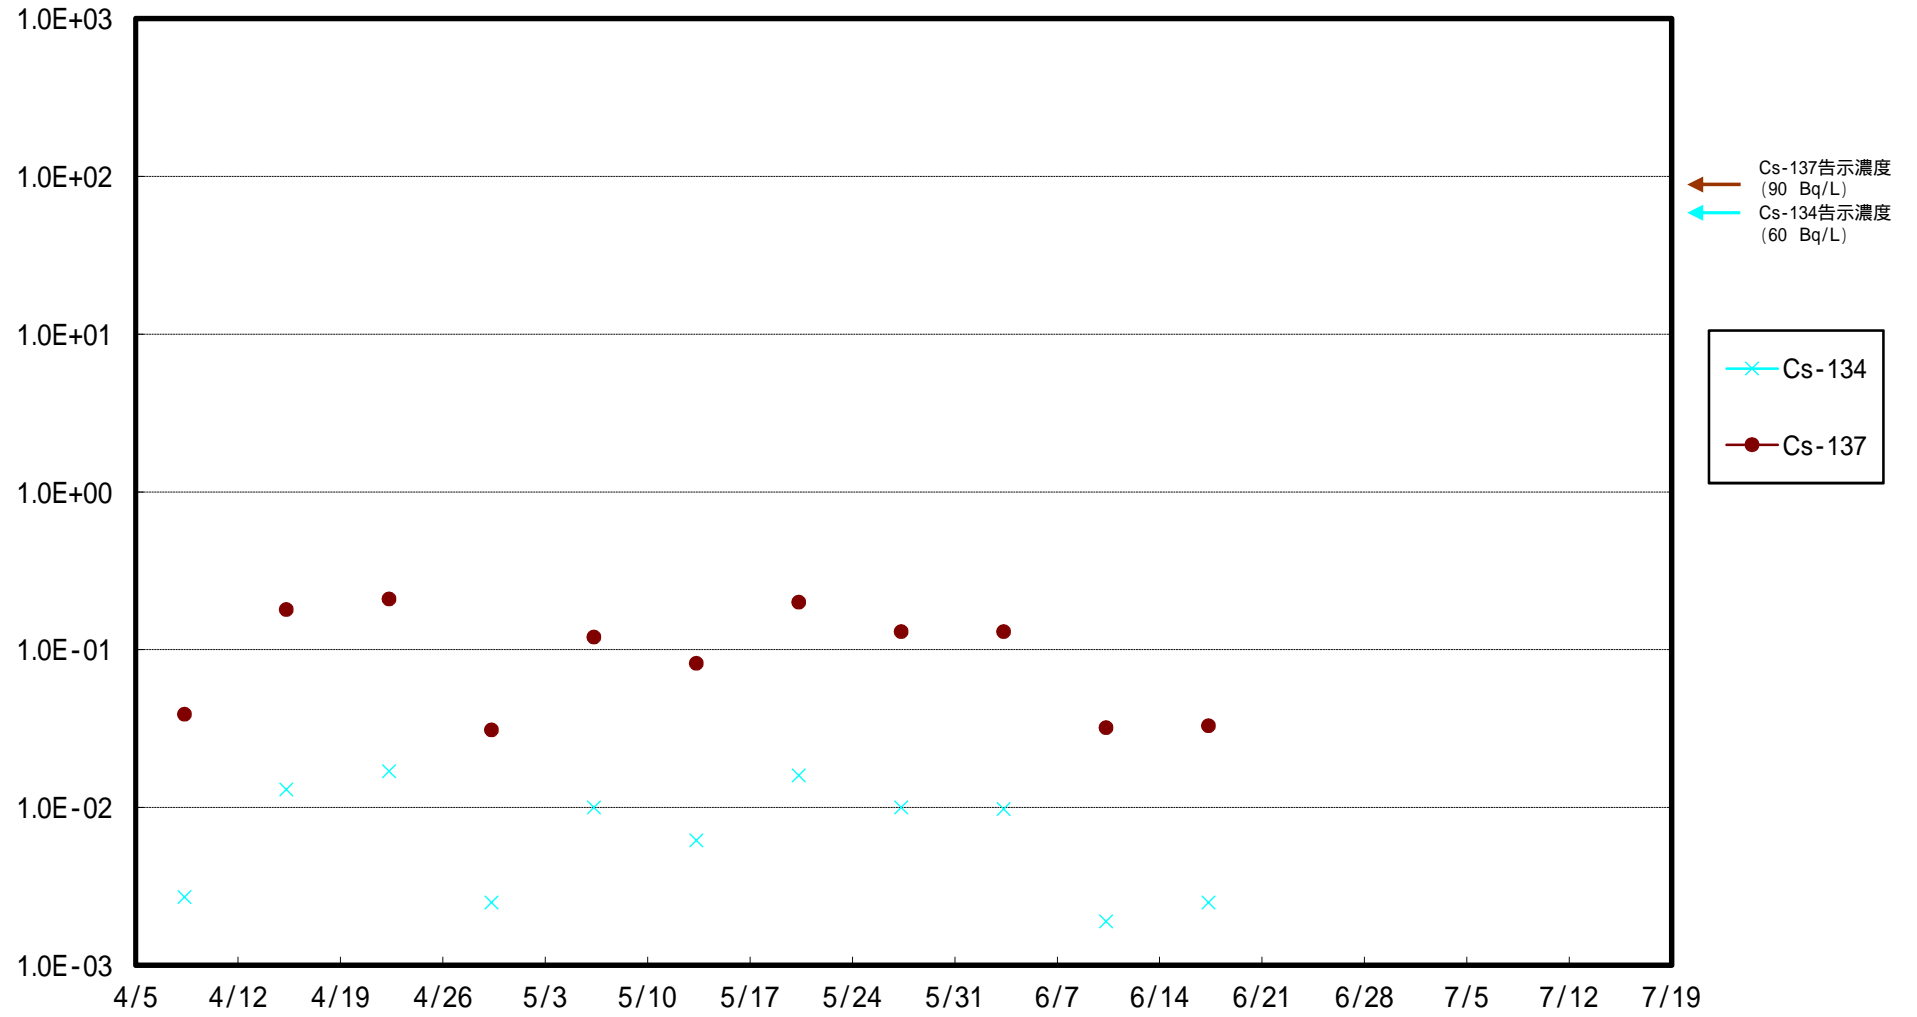

福島第一 5,6号機放水口北側(T-1) 海水放射能濃度 (Bq / L)

福島第一 南放水口付近(T-2) 海水放射能濃度 (Bq / L)