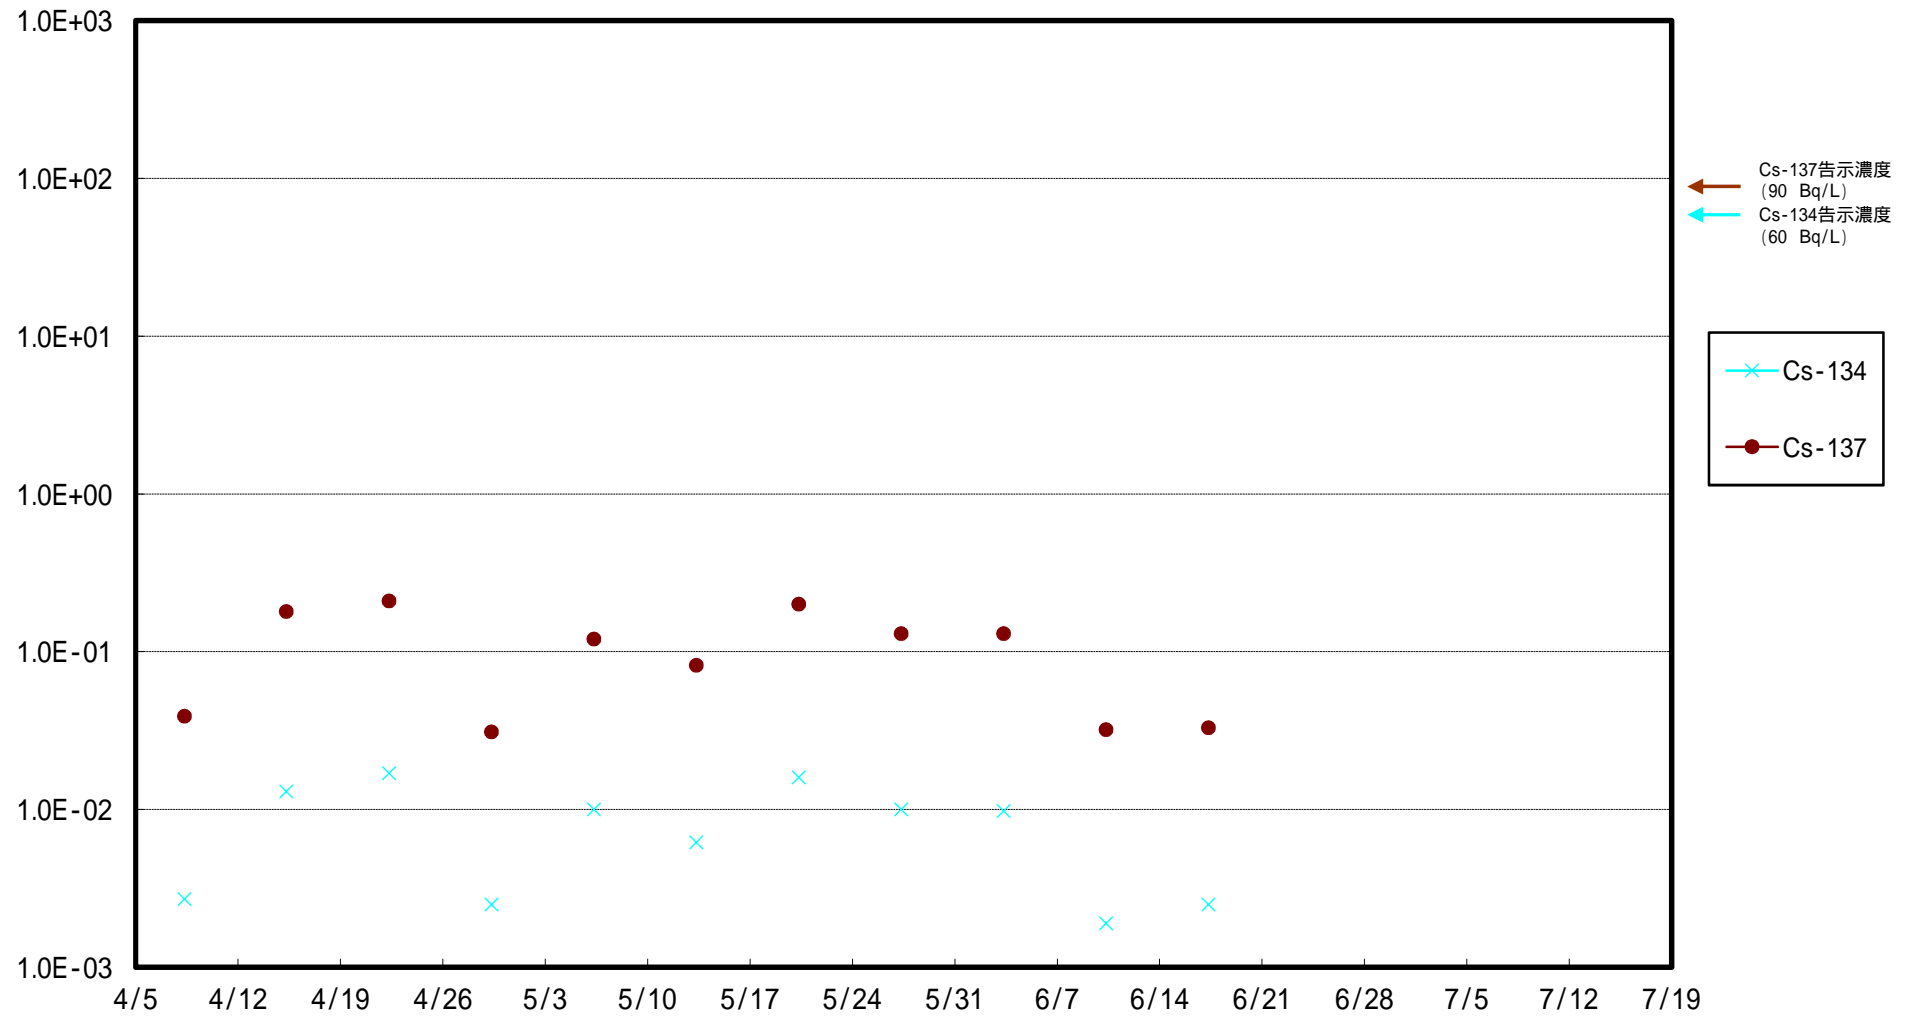

福島第一 5,6号機放水口北側(T-1) 海水放射能濃度 (Bq / L)

福島第一 南放水口付近(T-2) 海水放射能濃度 (Bq / L)