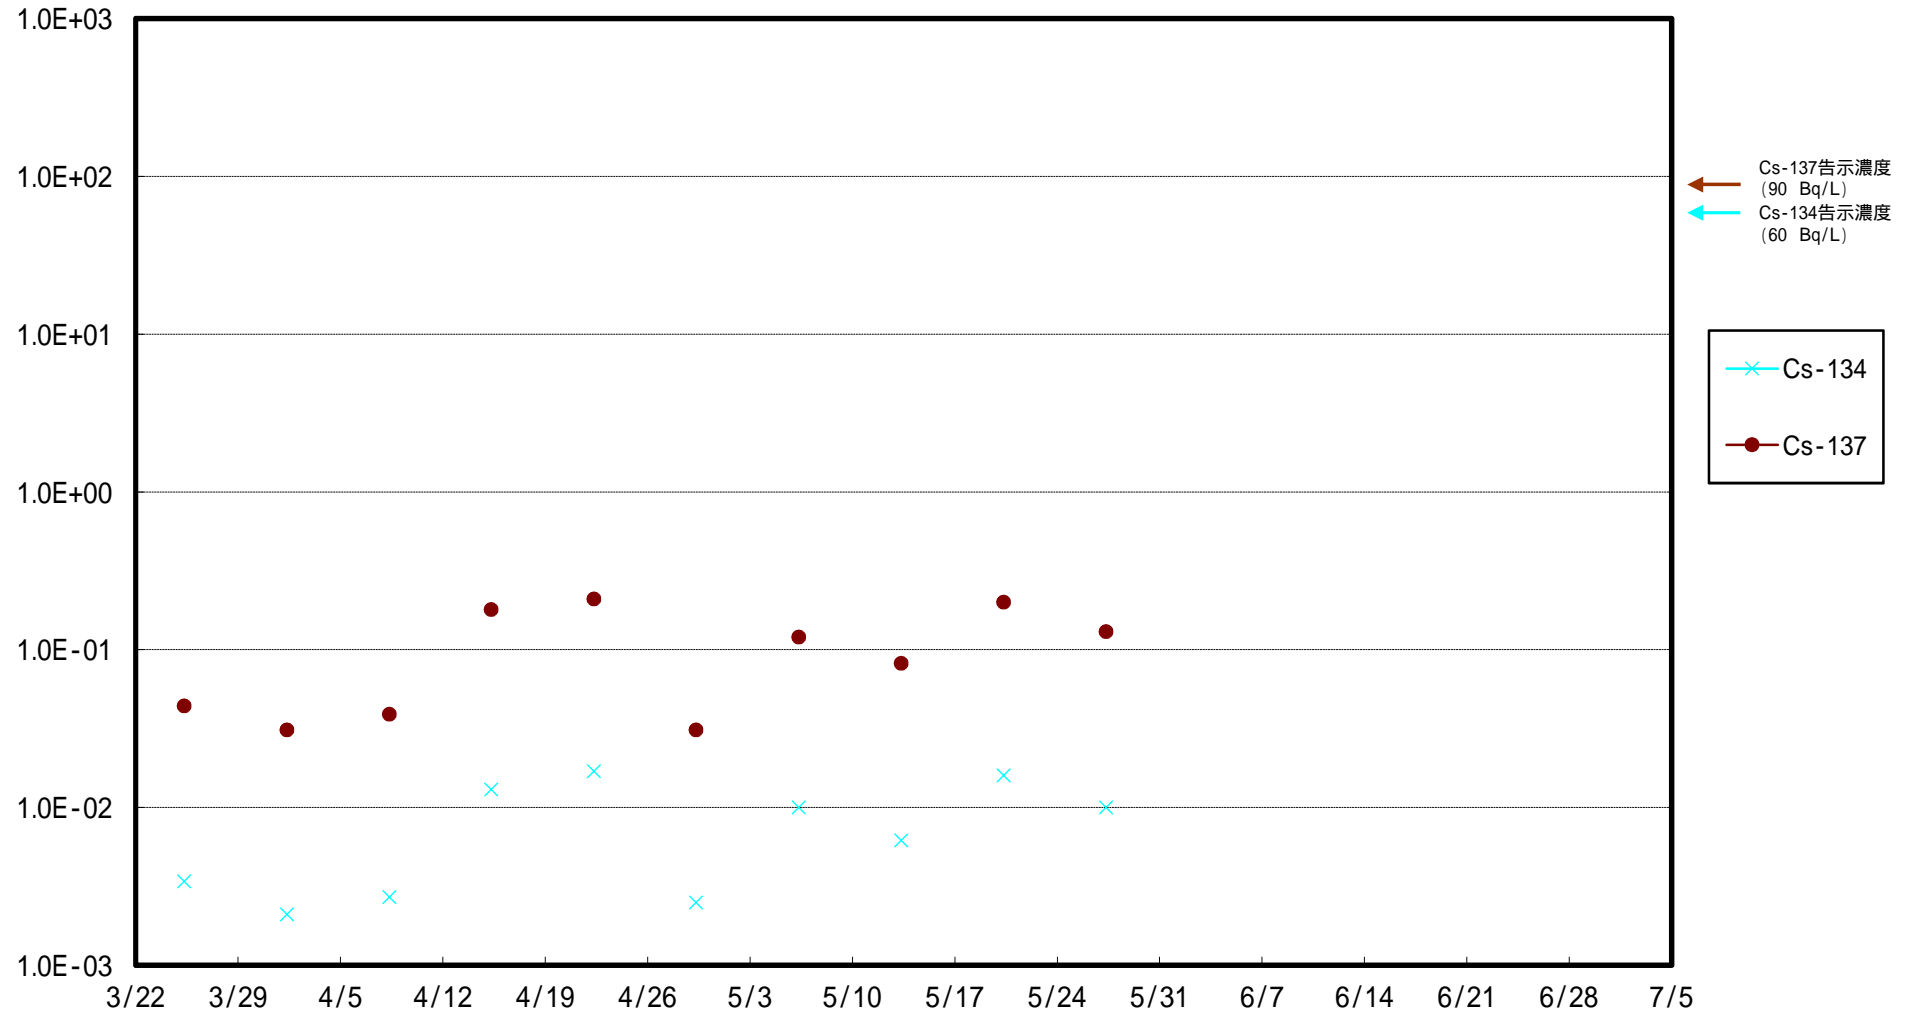

福島第一 5,6号機放水口北側(T-1) 海水放射能濃度 (Bq / L)

福島第一 南放水口付近(T-2) 海水放射能濃度 (Bq / L)