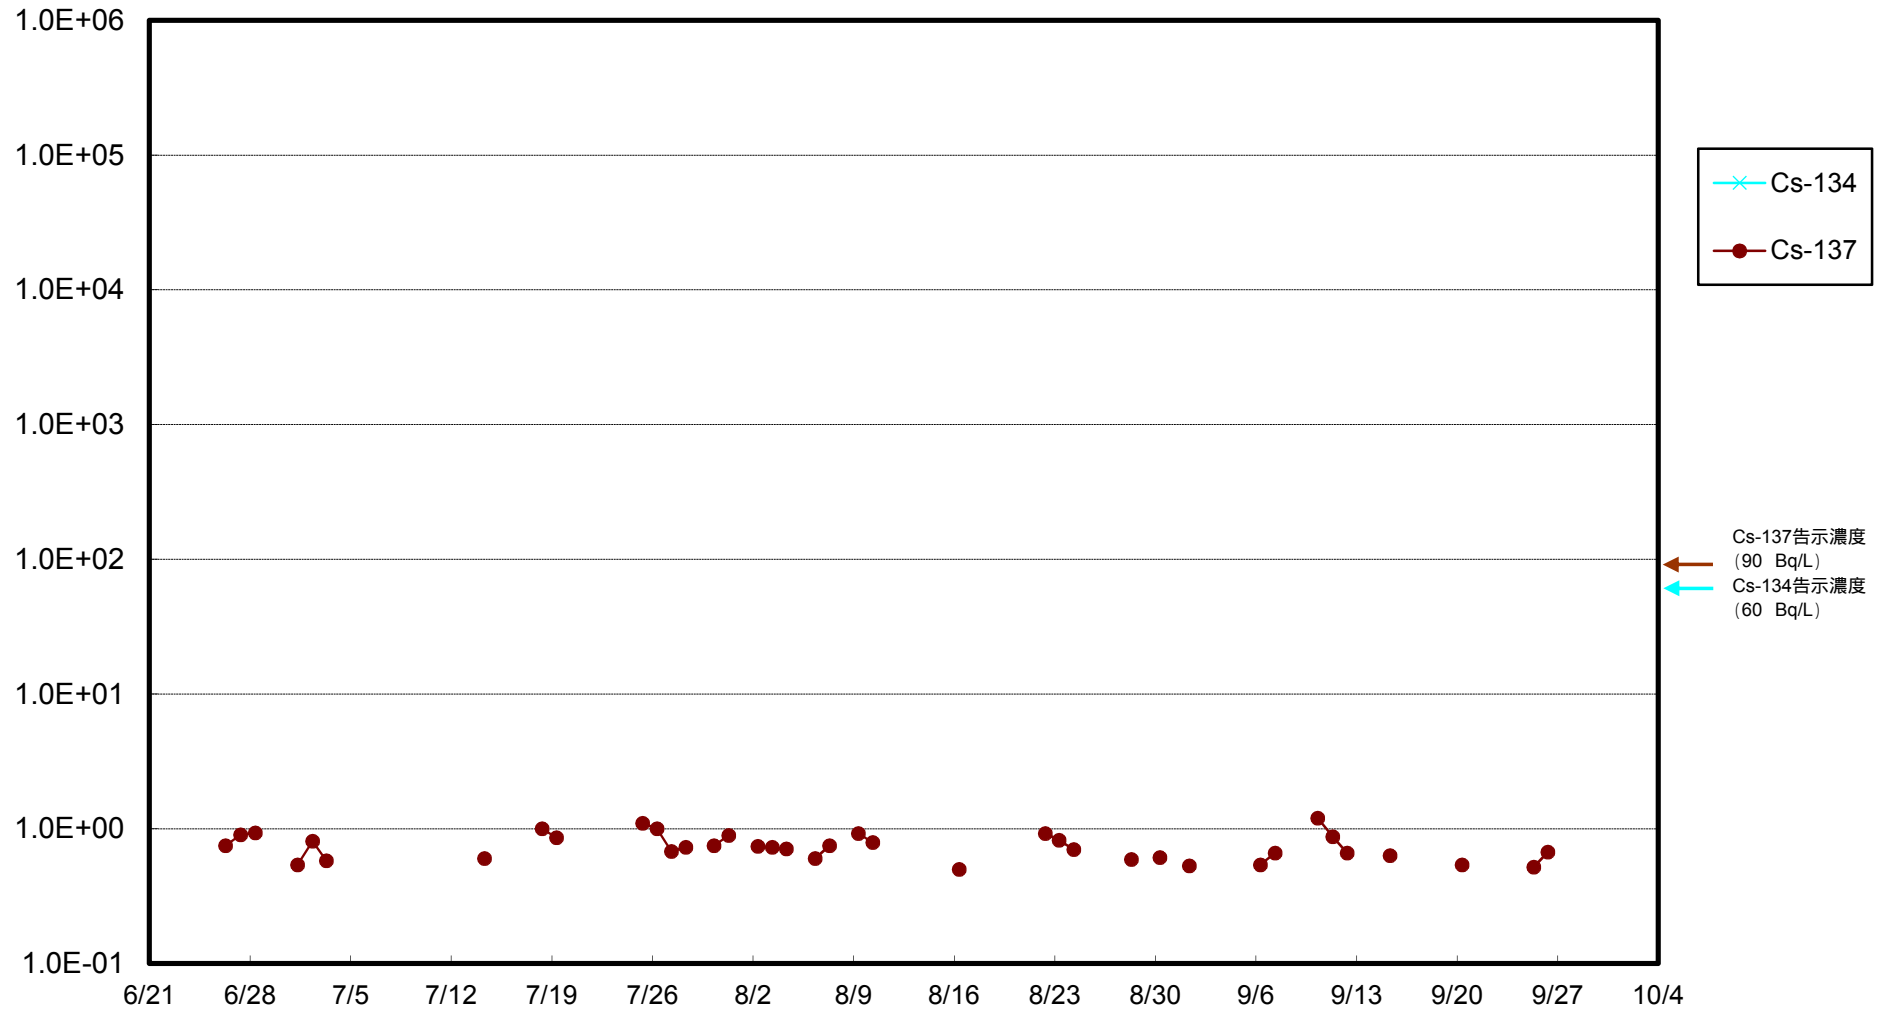

福島第一 物揚場前海水放射能濃度 (Bq / L)

福島第一 1~4号機取水口内北側(東波除堤北側)海水放射能濃度 (Bq / L)

福島第一 1~4号機取水口内南側(遮水壁前)海水放射能濃度 (Bq / L)

福島第一 6号機取水口前海水放射能濃度 (Bq / L)

# 福島第一 港湾口海水放射能濃度 (Bq / L)