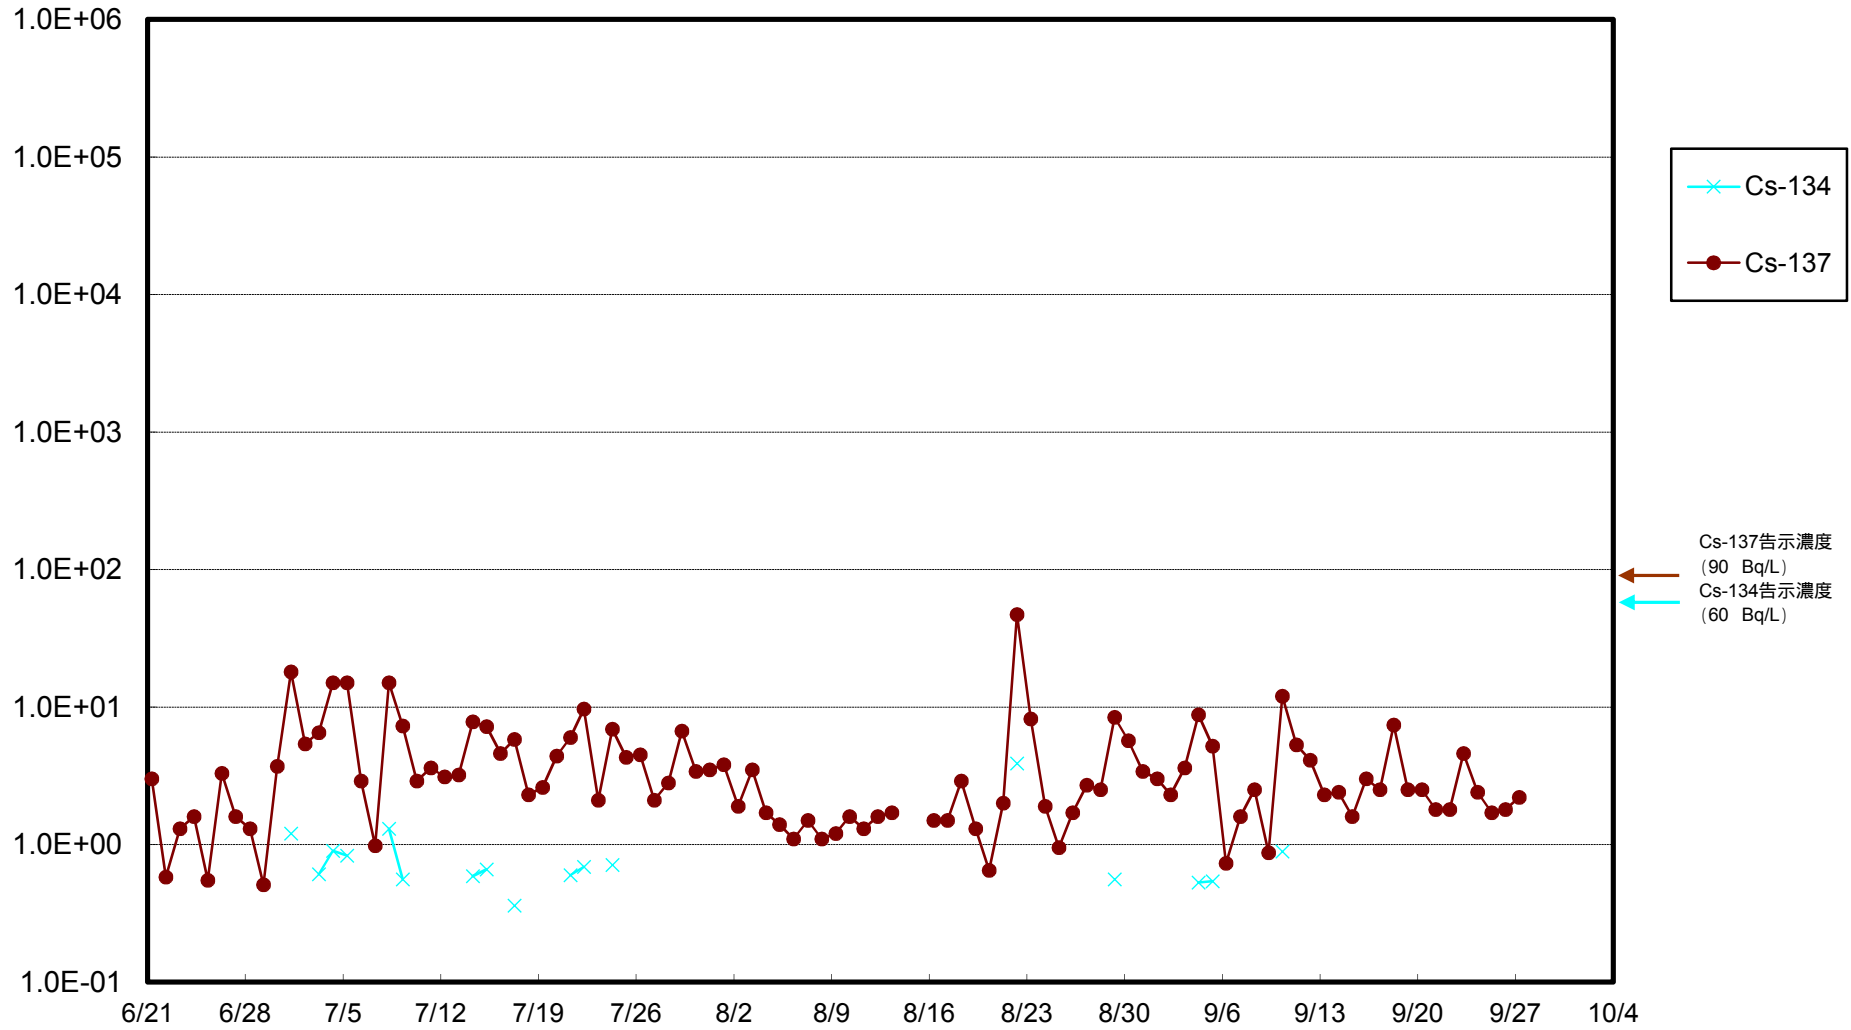

福島第一 物揚場前海水放射能濃度 (Bq / L)

福島第一 1~4号機取水口内北側(東波除堤北側)海水放射能濃度 (Bq / L)

福島第一 1~4号機取水口内南側(遮水壁前)海水放射能濃度 (Bq / L)

福島第一 6号機取水口前海水放射能濃度 (Bq / L)

# 福島第一 港湾口海水放射能濃度 (Bq / L)