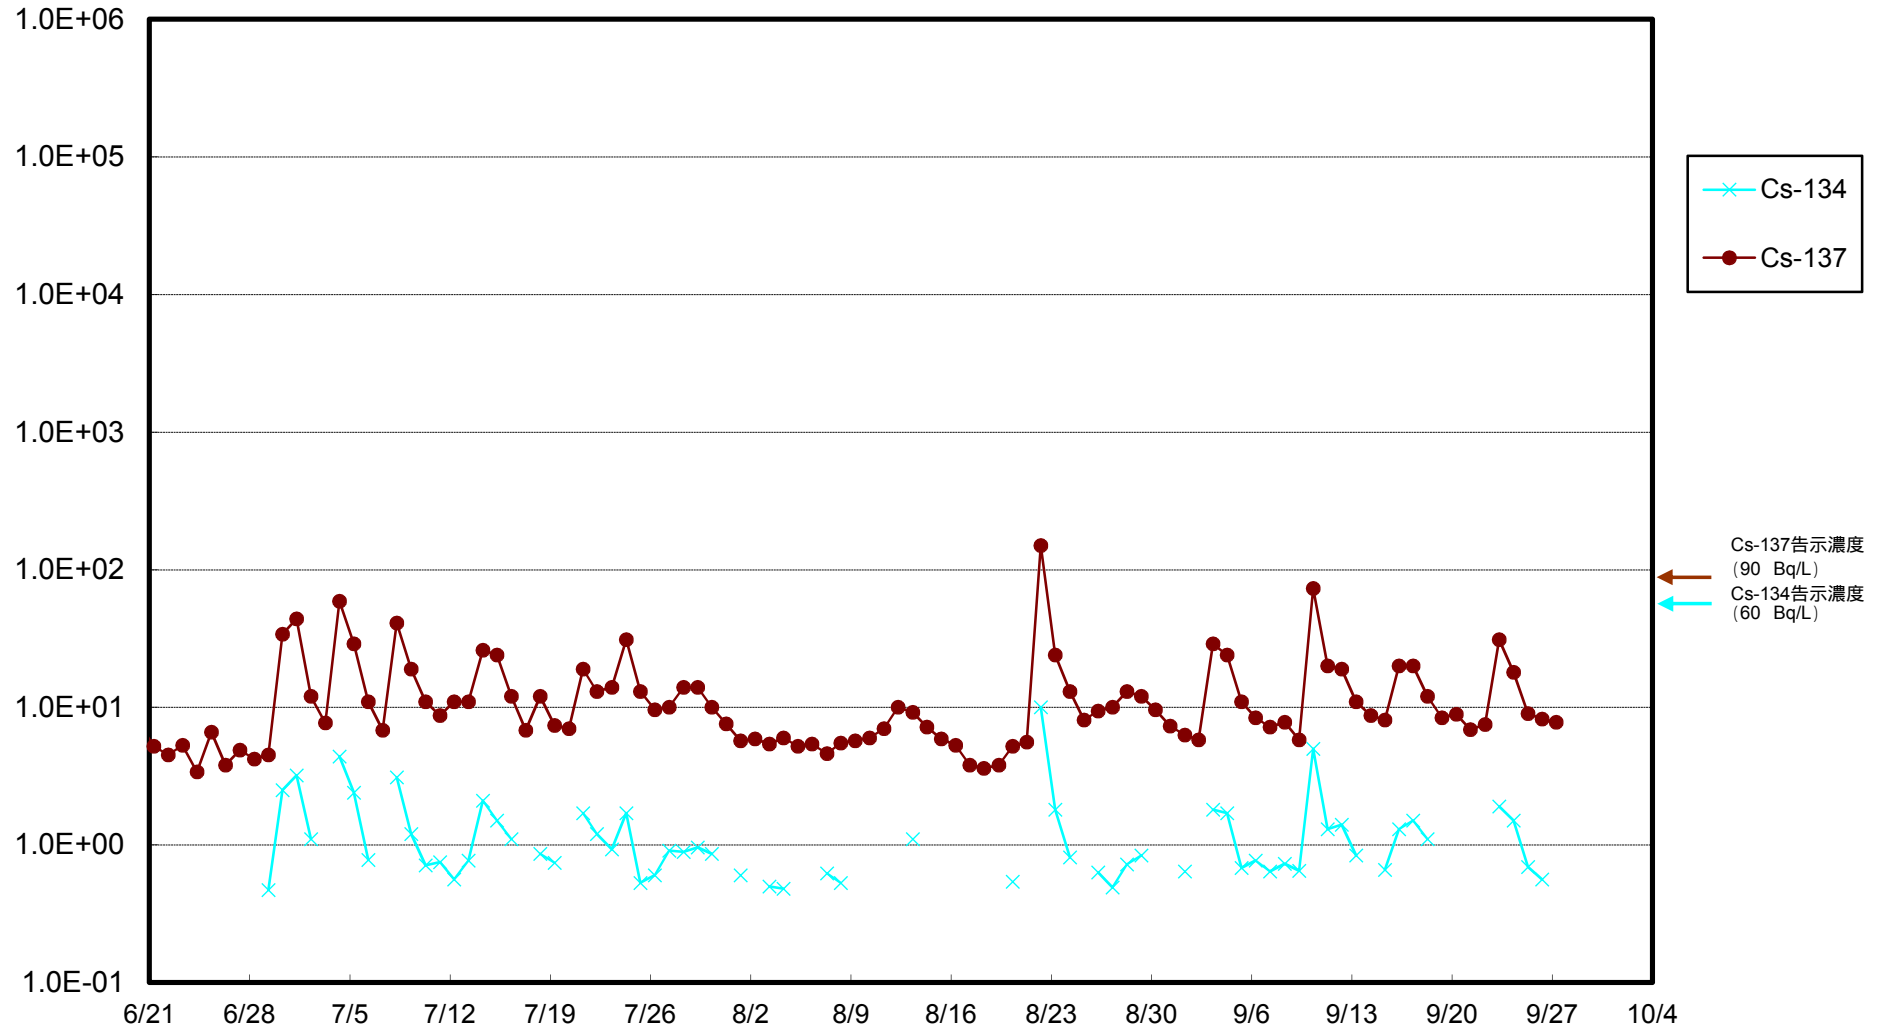

福島第一 物揚場前海水放射能濃度 (Bq / L)

福島第一 1~4号機取水口内北側(東波除堤北側)海水放射能濃度 (Bq / L)

福島第一 1~4号機取水口内南側(遮水壁前)海水放射能濃度 (Bq / L)

福島第一 6号機取水口前海水放射能濃度 (Bq / L)

# 福島第一 港湾口海水放射能濃度 (Bq / L)