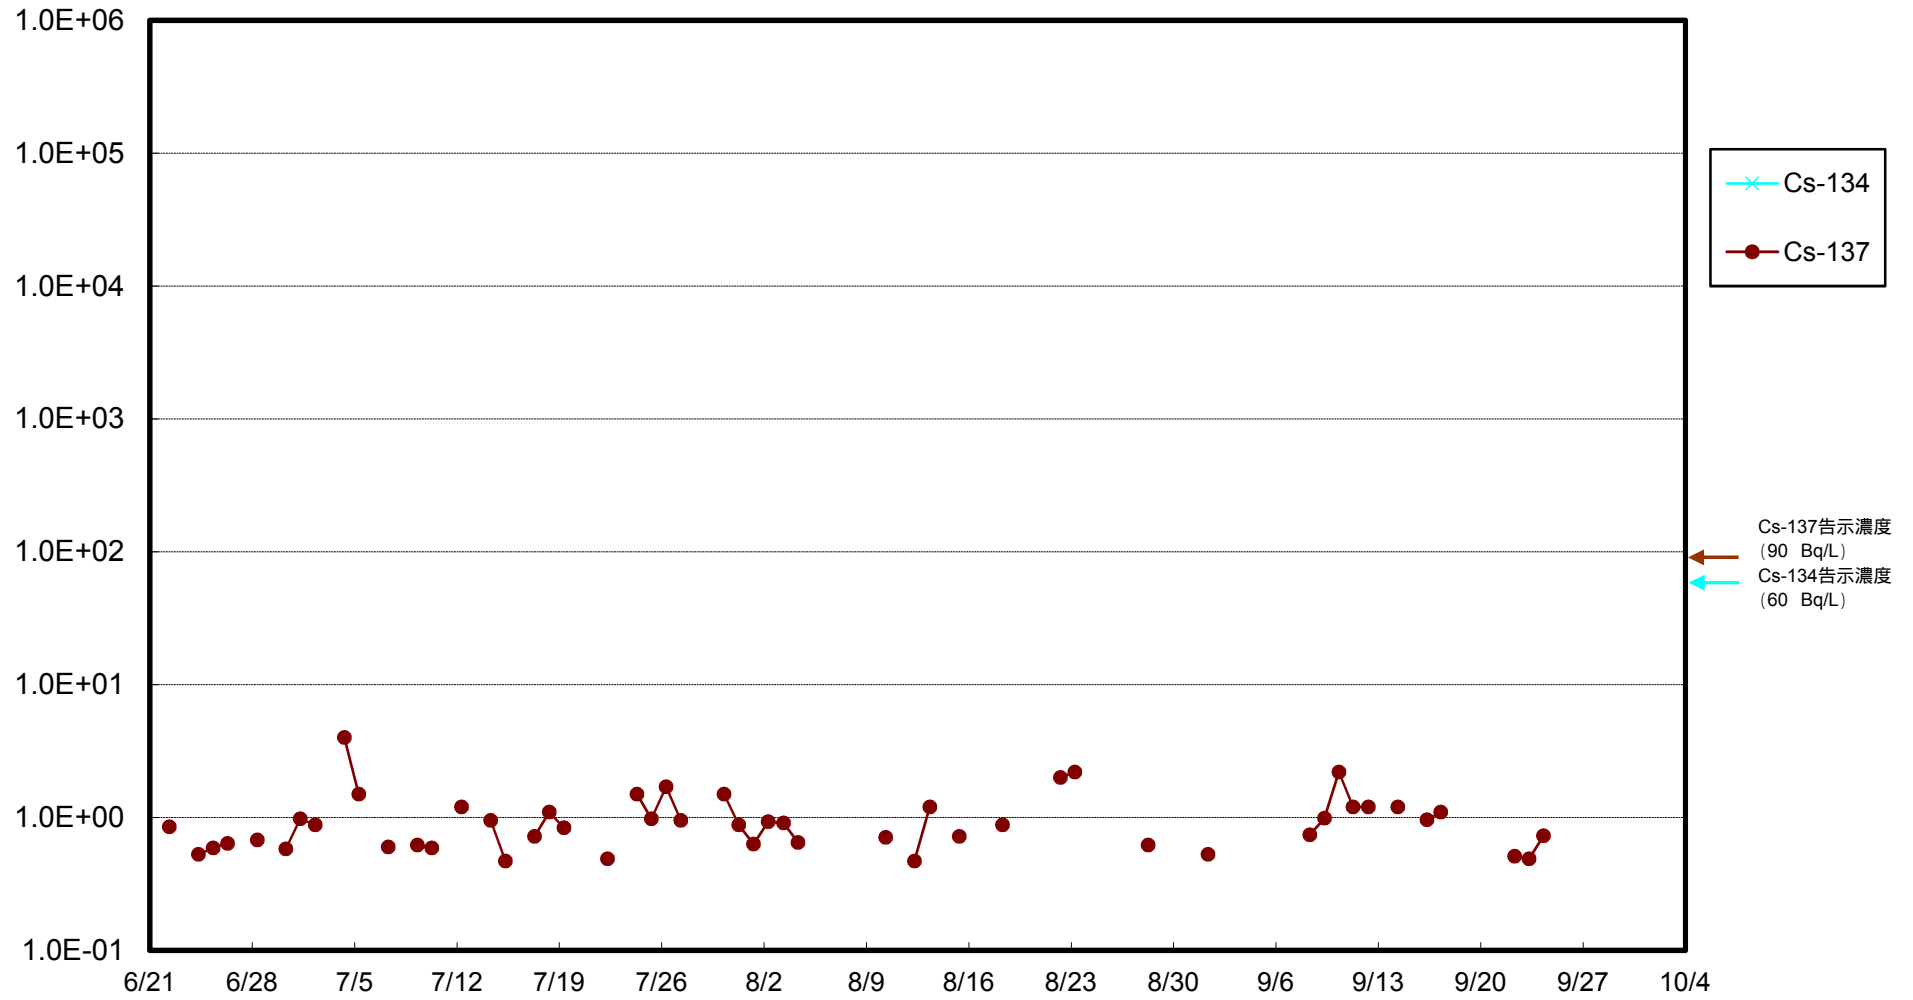

福島第一 物揚場前海水放射能濃度 (Bq / L)

福島第一 1~4号機取水口内北側(東波除堤北側)海水放射能濃度 (Bq / L)

福島第一 1~4号機取水口内南側(遮水壁前)海水放射能濃度 (Bq / L)

福島第一 6号機取水口前海水放射能濃度 (Bq / L)

# 福島第一 港湾口海水放射能濃度 (Bq / L)