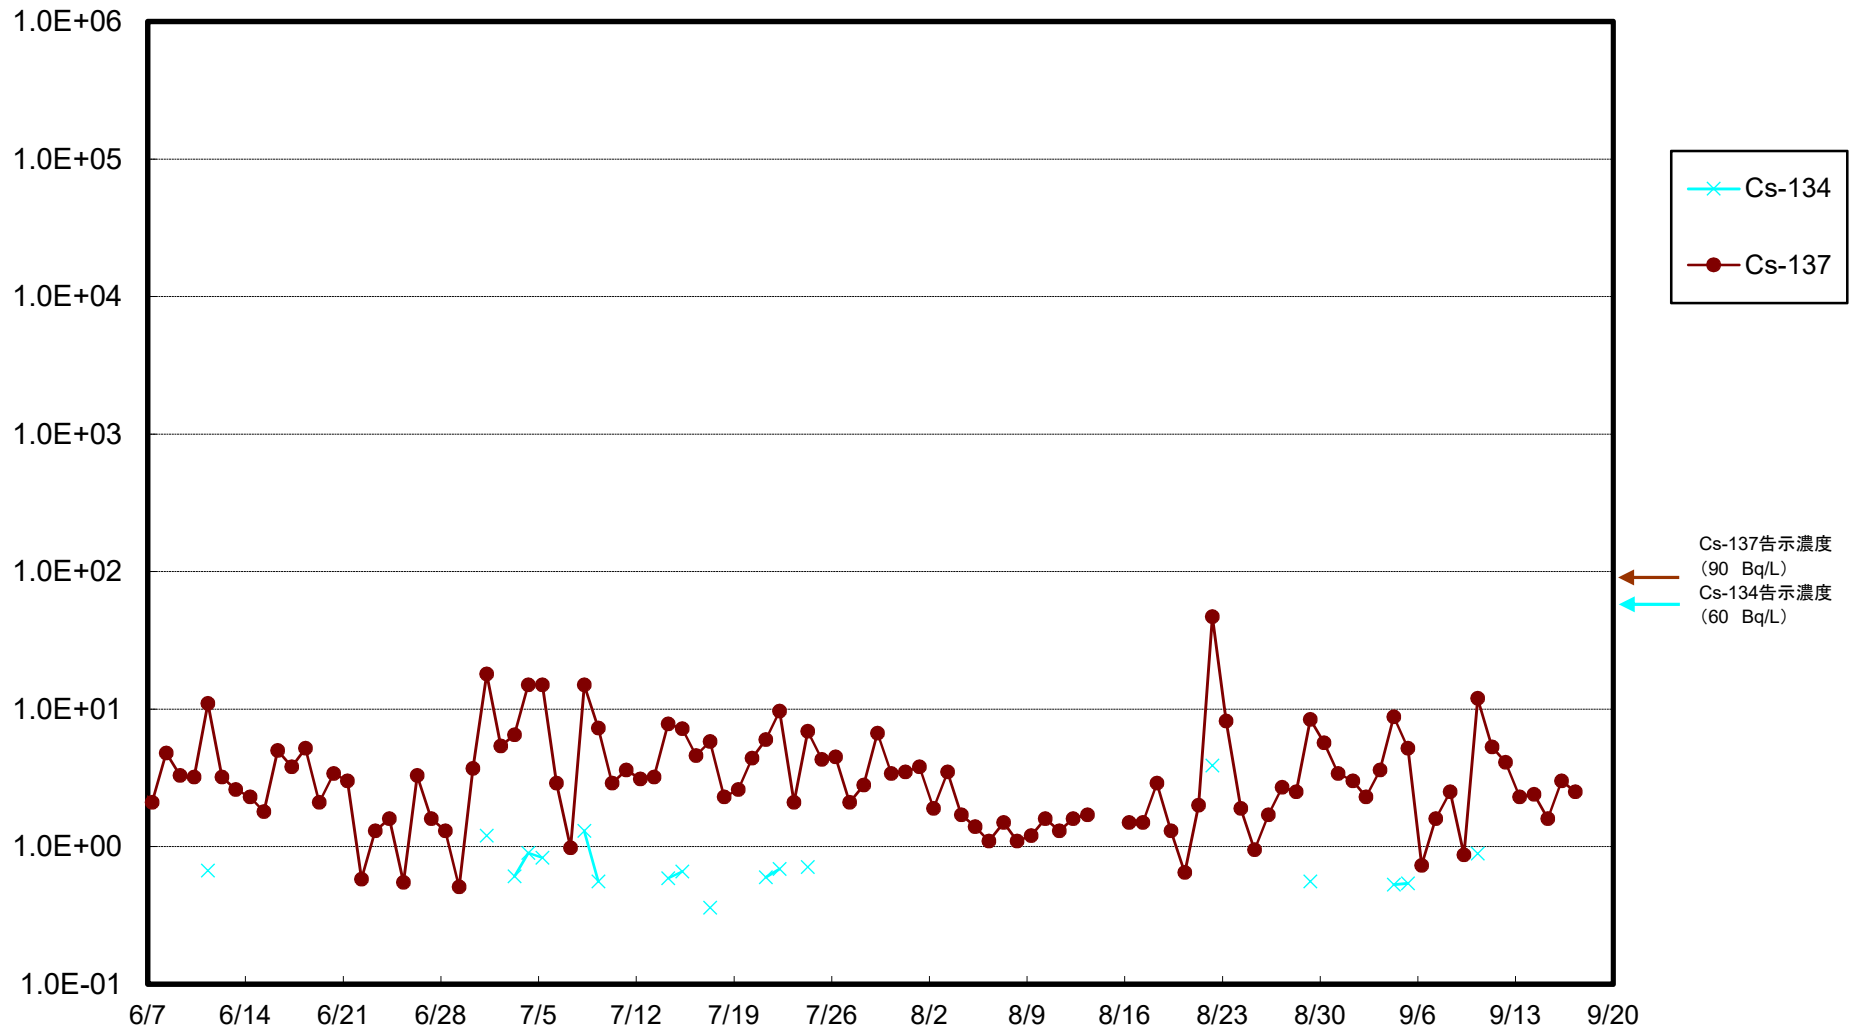

福島第一 物揚場前海水放射能濃度(Bq/L)

福島第一 1~4号機取水口内北側(東波除堤北側)海水放射能濃度(Bq/L)

福島第一 1~4号機取水口内南側(遮水壁前)海水放射能濃度(Bq/L)

福島第一 6号機取水口前海水放射能濃度(Bq/L)

福島第一 港湾口海水放射能濃度(Bq/L)