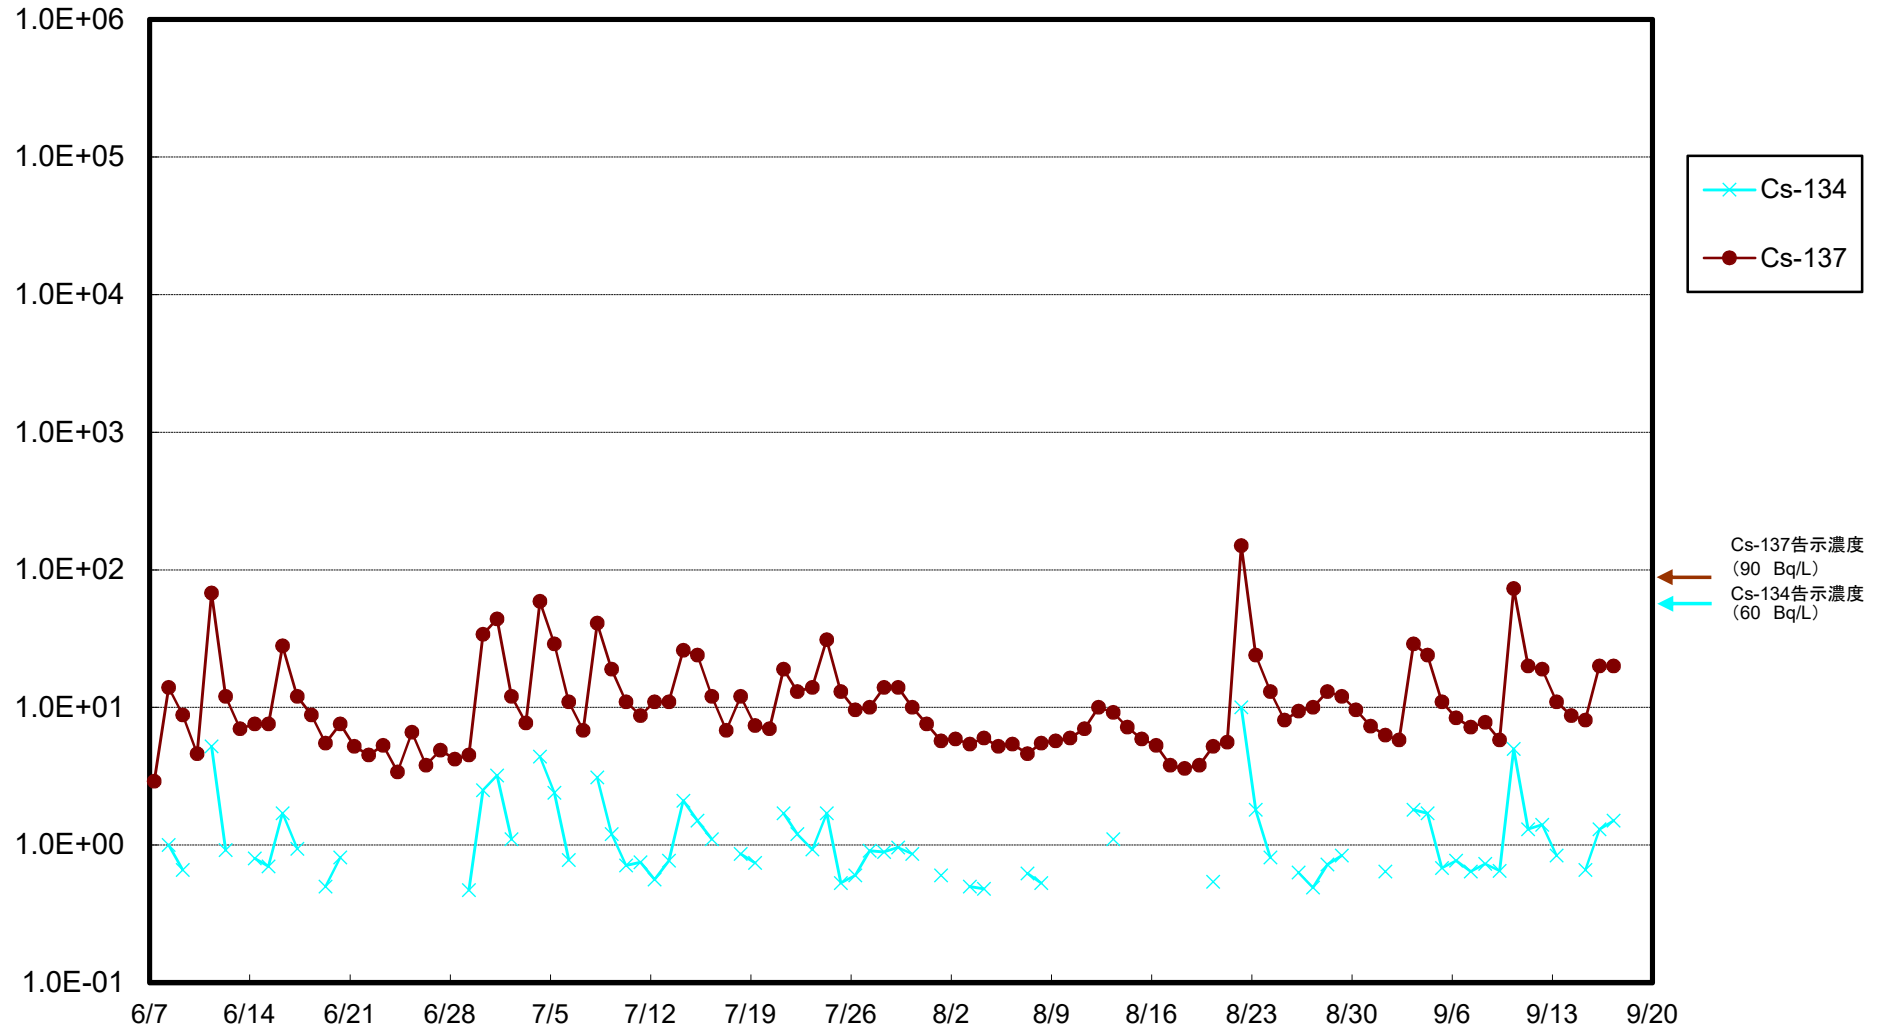

福島第一 物揚場前海水放射能濃度(Bq/L)

福島第一 1~4号機取水口内北側(東波除堤北側)海水放射能濃度(Bq/L)

福島第一 1~4号機取水口内南側(遮水壁前)海水放射能濃度(Bq/L)

福島第一 6号機取水口前海水放射能濃度(Bq/L)

福島第一 港湾口海水放射能濃度(Bq/L)