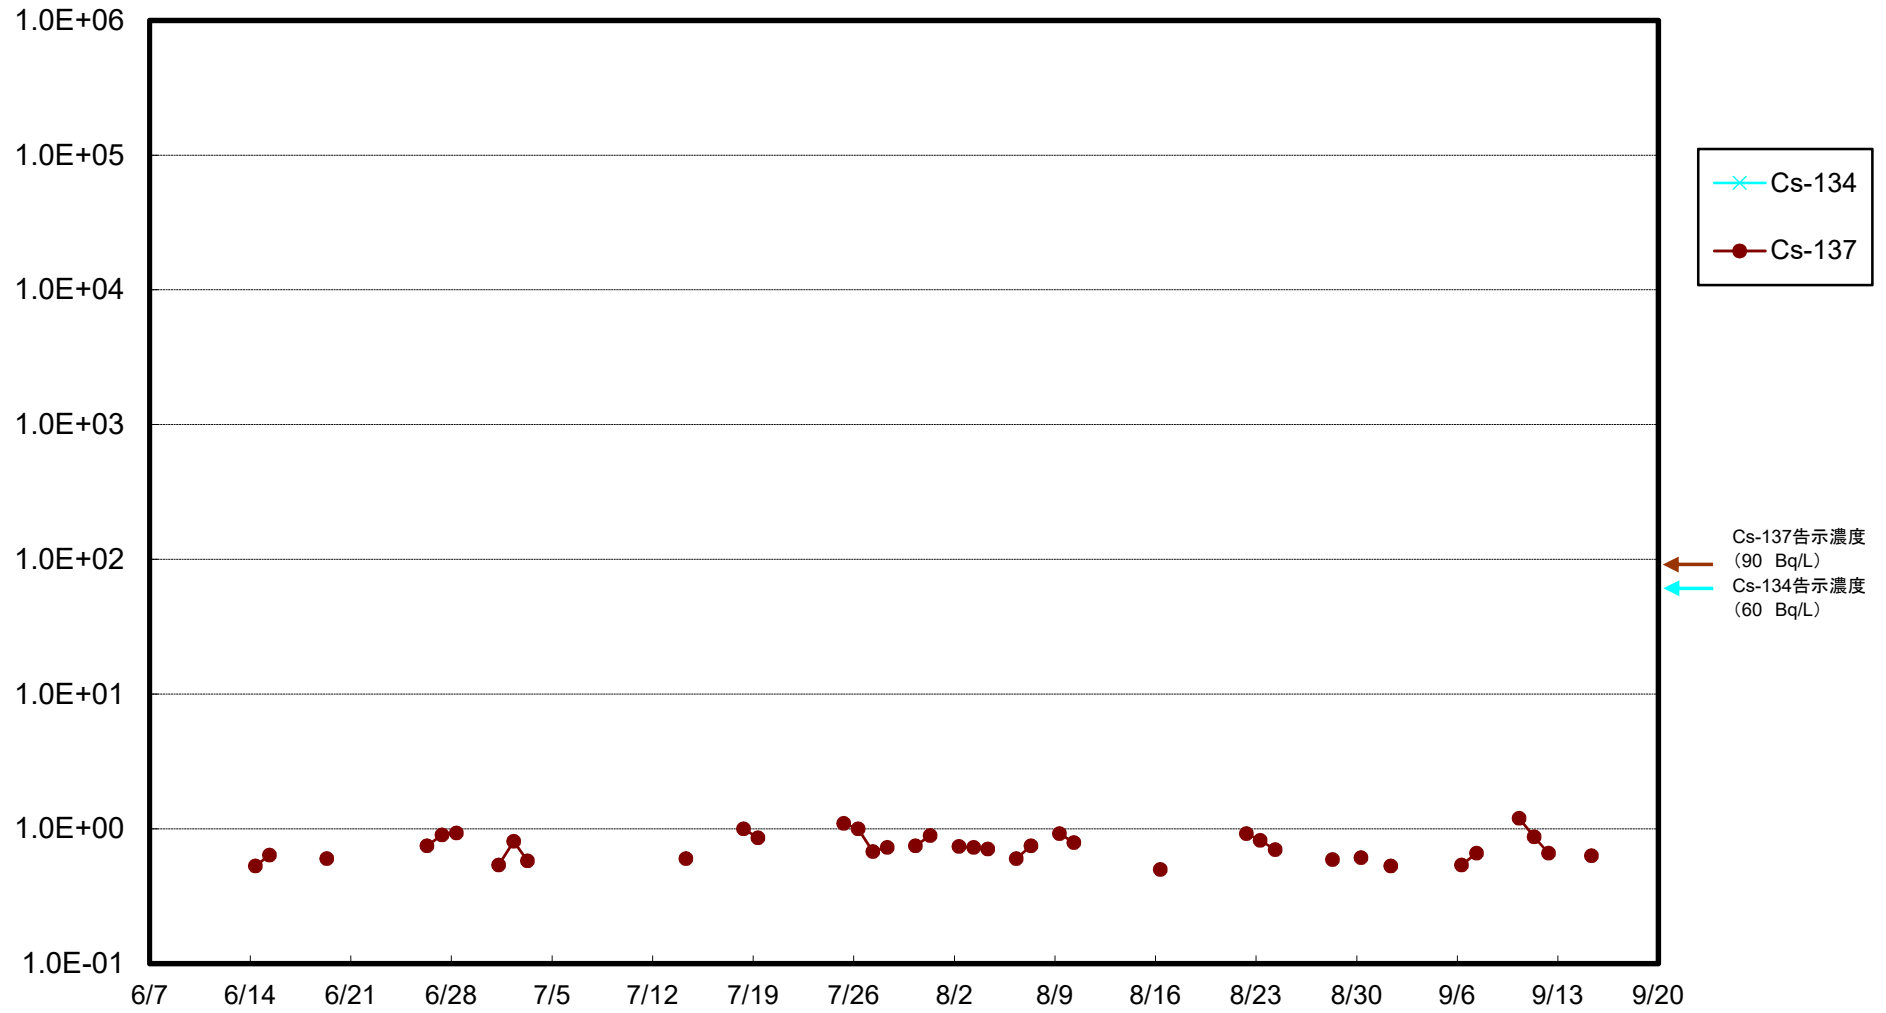

福島第一 物揚場前海水放射能濃度(Bq/L)

福島第一 1~4号機取水口内北側(東波除堤北側)海水放射能濃度(Bq/L)

福島第一 1~4号機取水口内南側(遮水壁前)海水放射能濃度(Bq/L)

福島第一 6号機取水口前海水放射能濃度(Bq/L)

福島第一 港湾口海水放射能濃度(Bq/L)