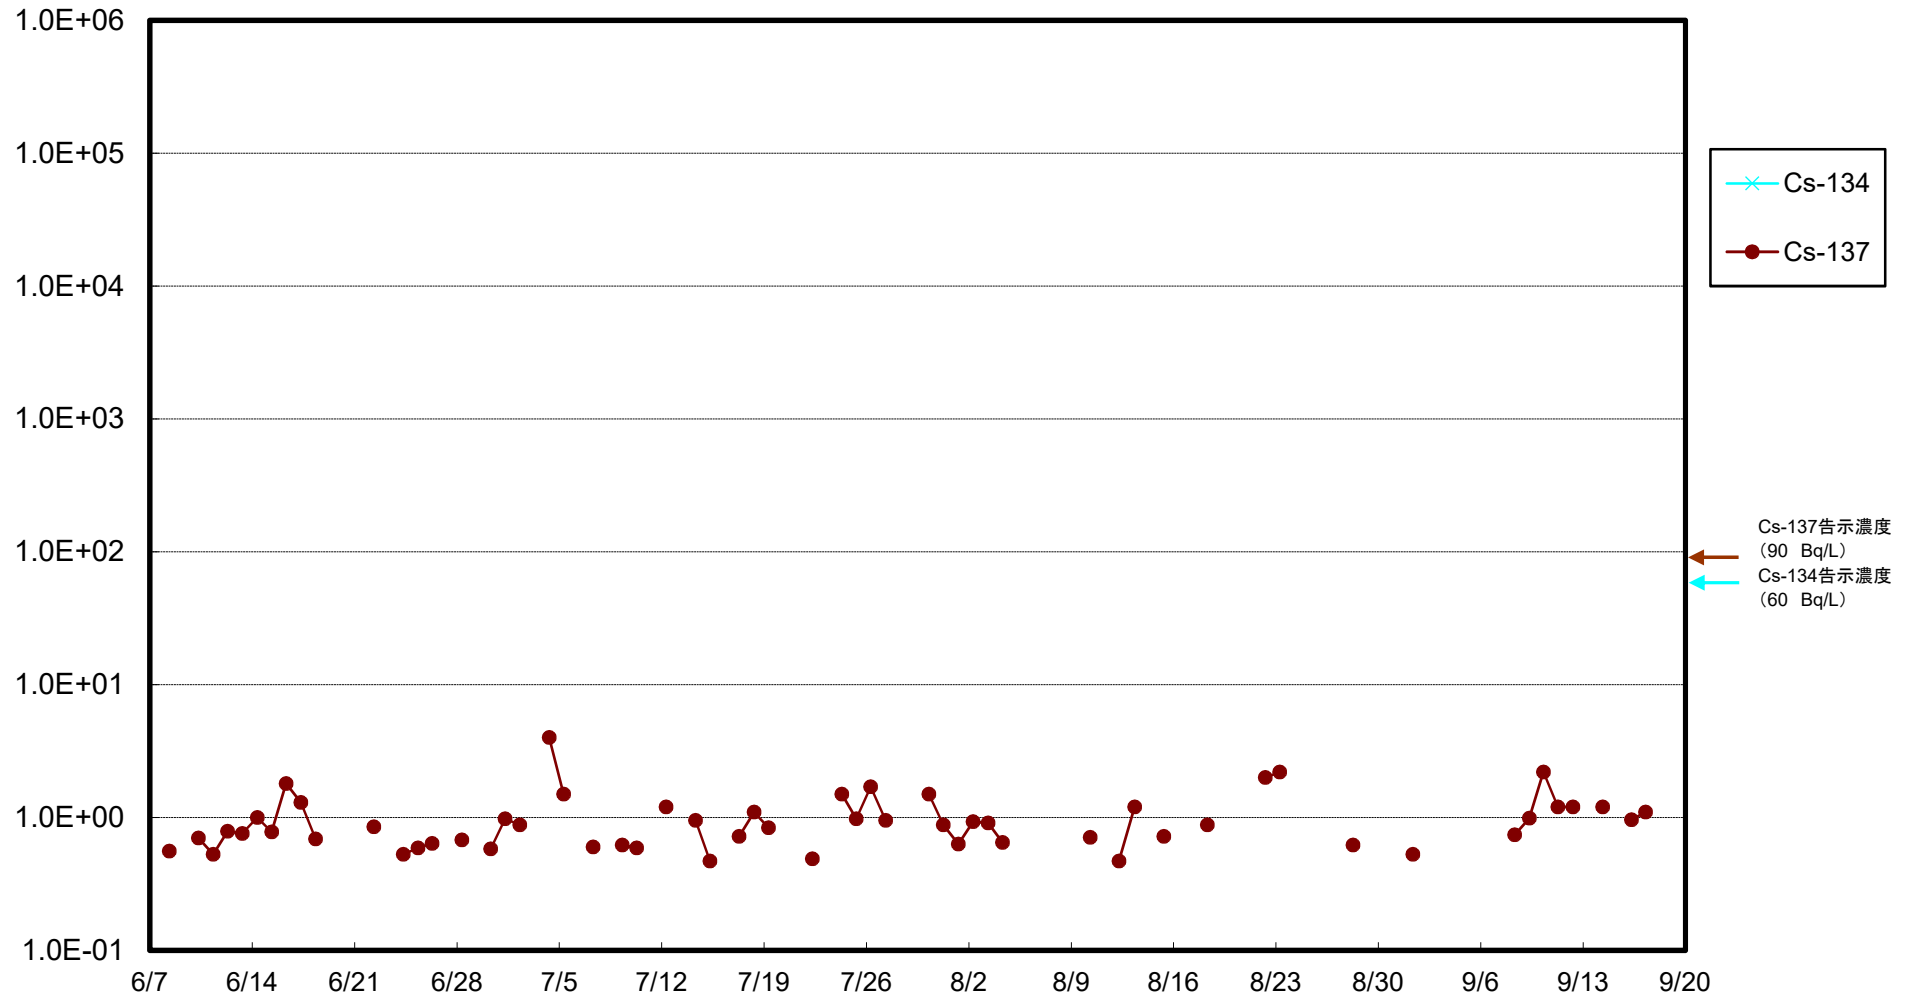

福島第一 物揚場前海水放射能濃度(Bq/L)

福島第一 1~4号機取水口内北側(東波除堤北側)海水放射能濃度(Bq/L)

福島第一 1~4号機取水口内南側(遮水壁前)海水放射能濃度(Bq/L)

福島第一 6号機取水口前海水放射能濃度(Bq/L)

福島第一 港湾口海水放射能濃度(Bq/L)