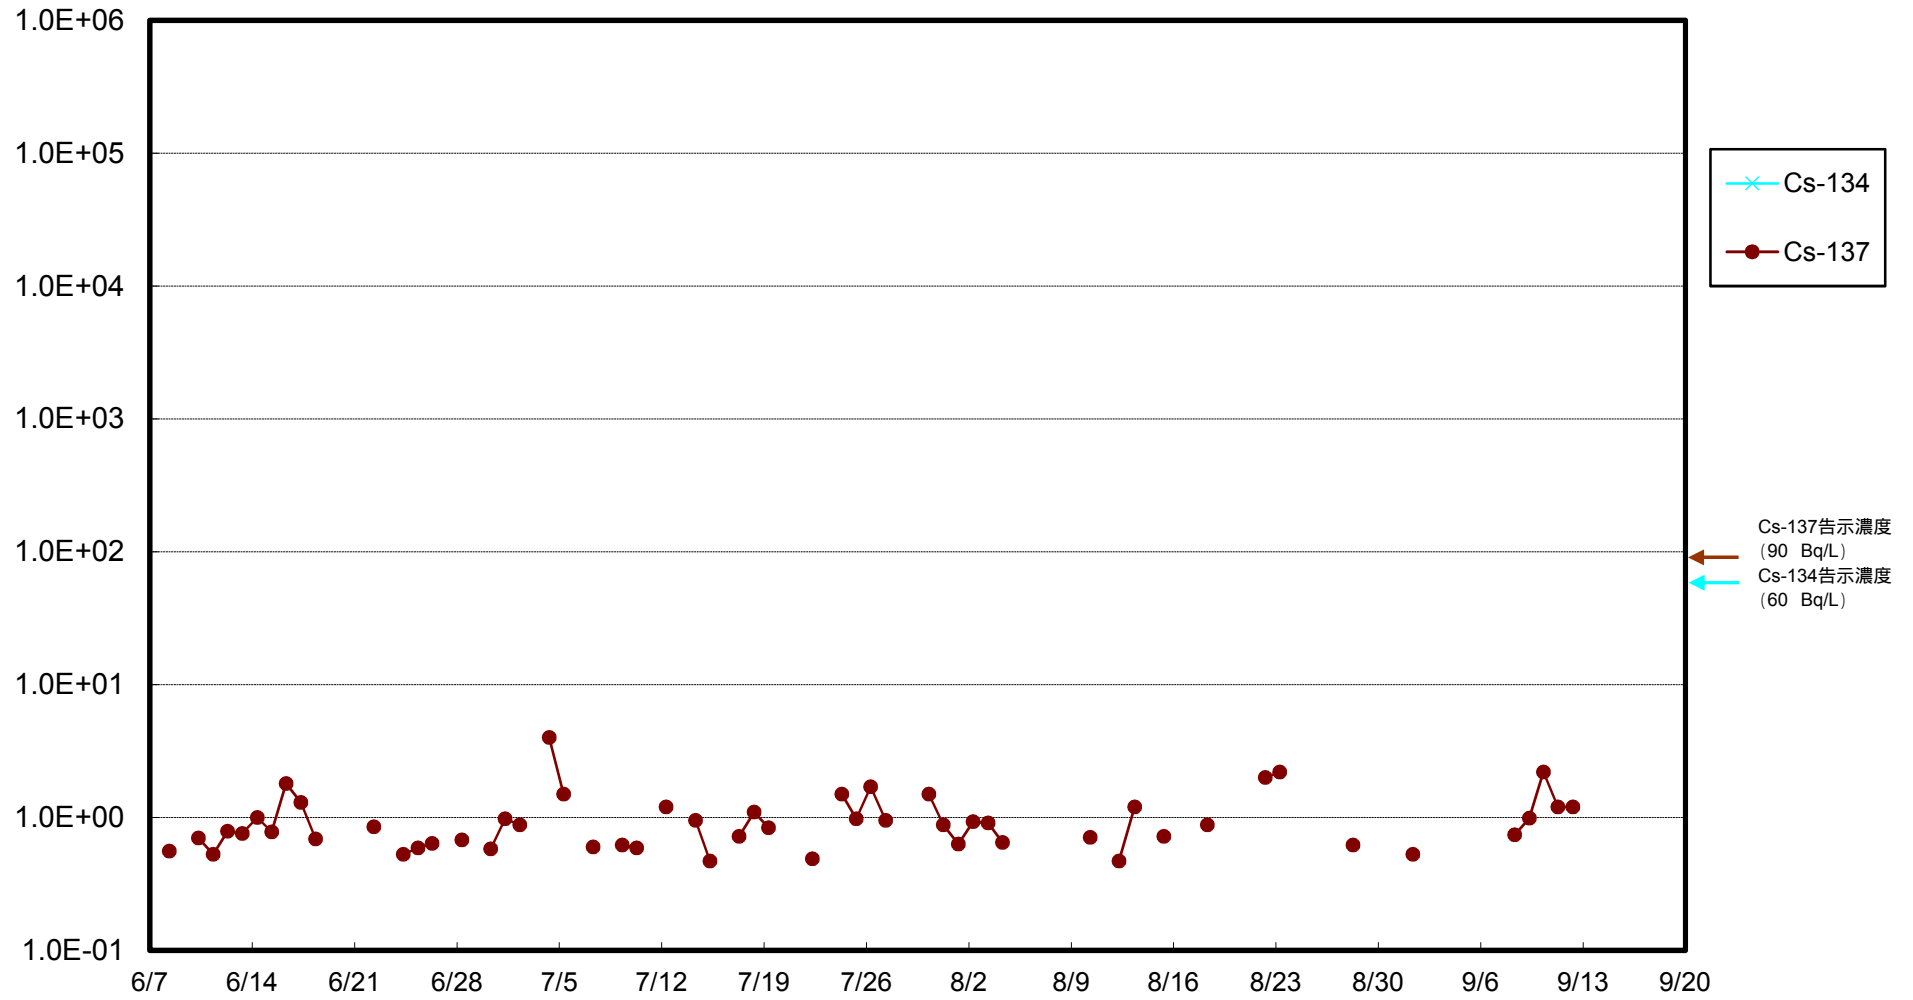

福島第一 物揚場前海水放射能濃度 (Bq / L)

福島第一 1~4号機取水口内北側(東波除堤北側)海水放射能濃度 (Bq / L)

福島第一 1~4号機取水口内南側(遮水壁前)海水放射能濃度 (Bq / L)

福島第一 6号機取水口前海水放射能濃度 (Bq / L)

# 福島第一 港湾口海水放射能濃度 (Bq / L)