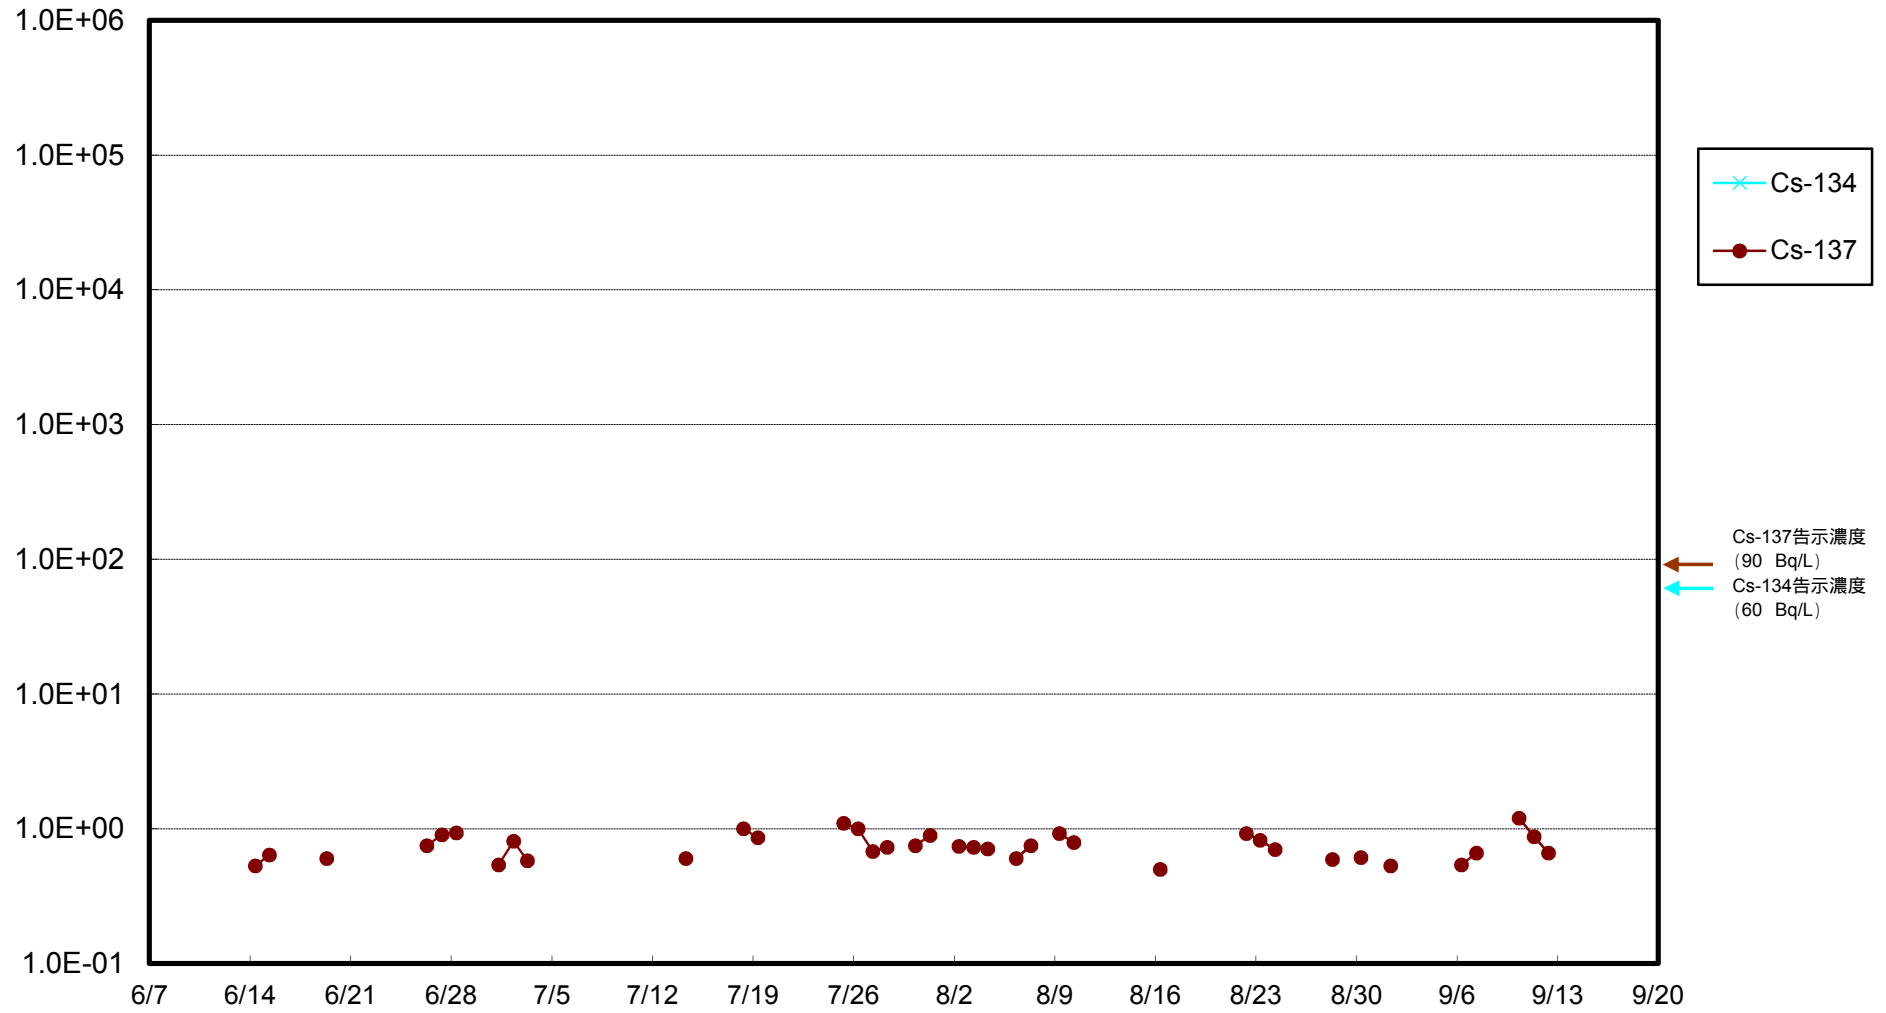

福島第一 物揚場前海水放射能濃度 (Bq / L)

福島第一 1~4号機取水口内北側(東波除堤北側)海水放射能濃度 (Bq / L)

福島第一 1~4号機取水口内南側(遮水壁前)海水放射能濃度 (Bq / L)

福島第一 6号機取水口前海水放射能濃度 (Bq / L)

# 福島第一 港湾口海水放射能濃度 (Bq / L)