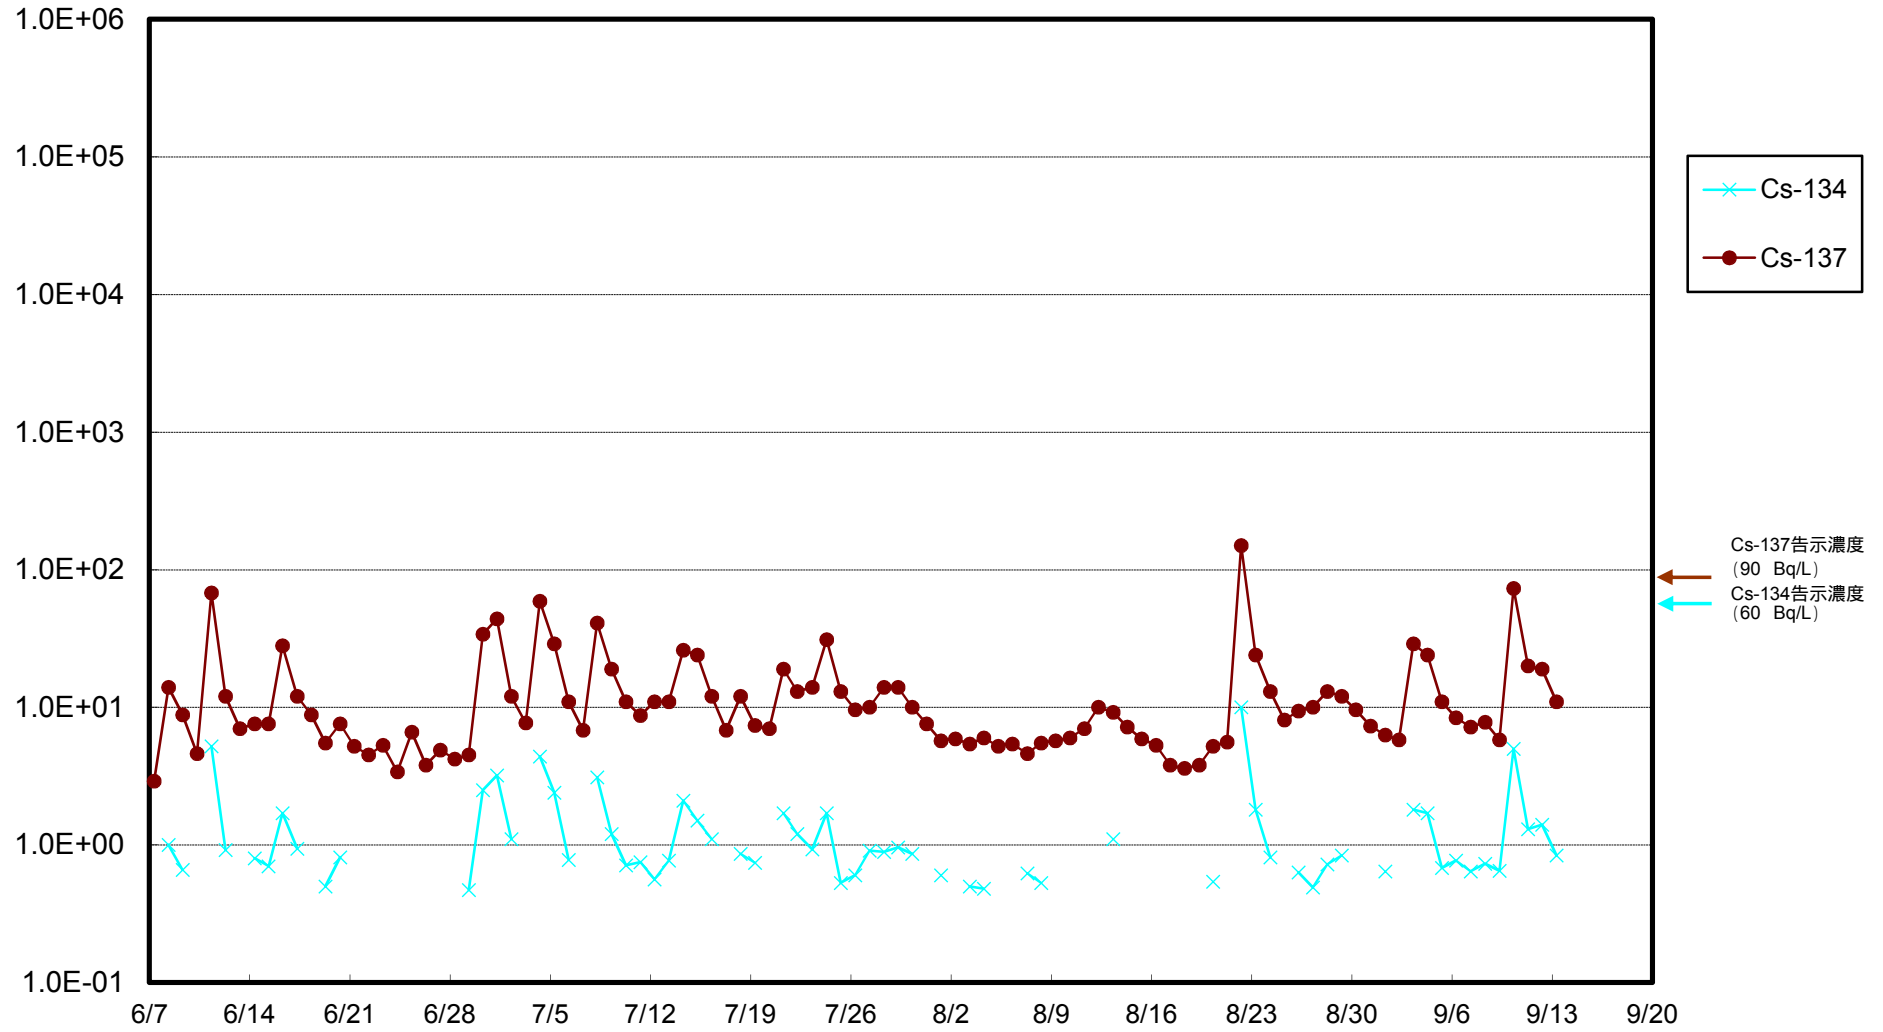

福島第一 物揚場前海水放射能濃度 (Bq / L)

福島第一 1~4号機取水口内北側(東波除堤北側)海水放射能濃度 (Bq / L)

福島第一 1~4号機取水口内南側(遮水壁前)海水放射能濃度 (Bq / L)

福島第一 6号機取水口前海水放射能濃度 (Bq / L)

# 福島第一 港湾口海水放射能濃度 (Bq / L)