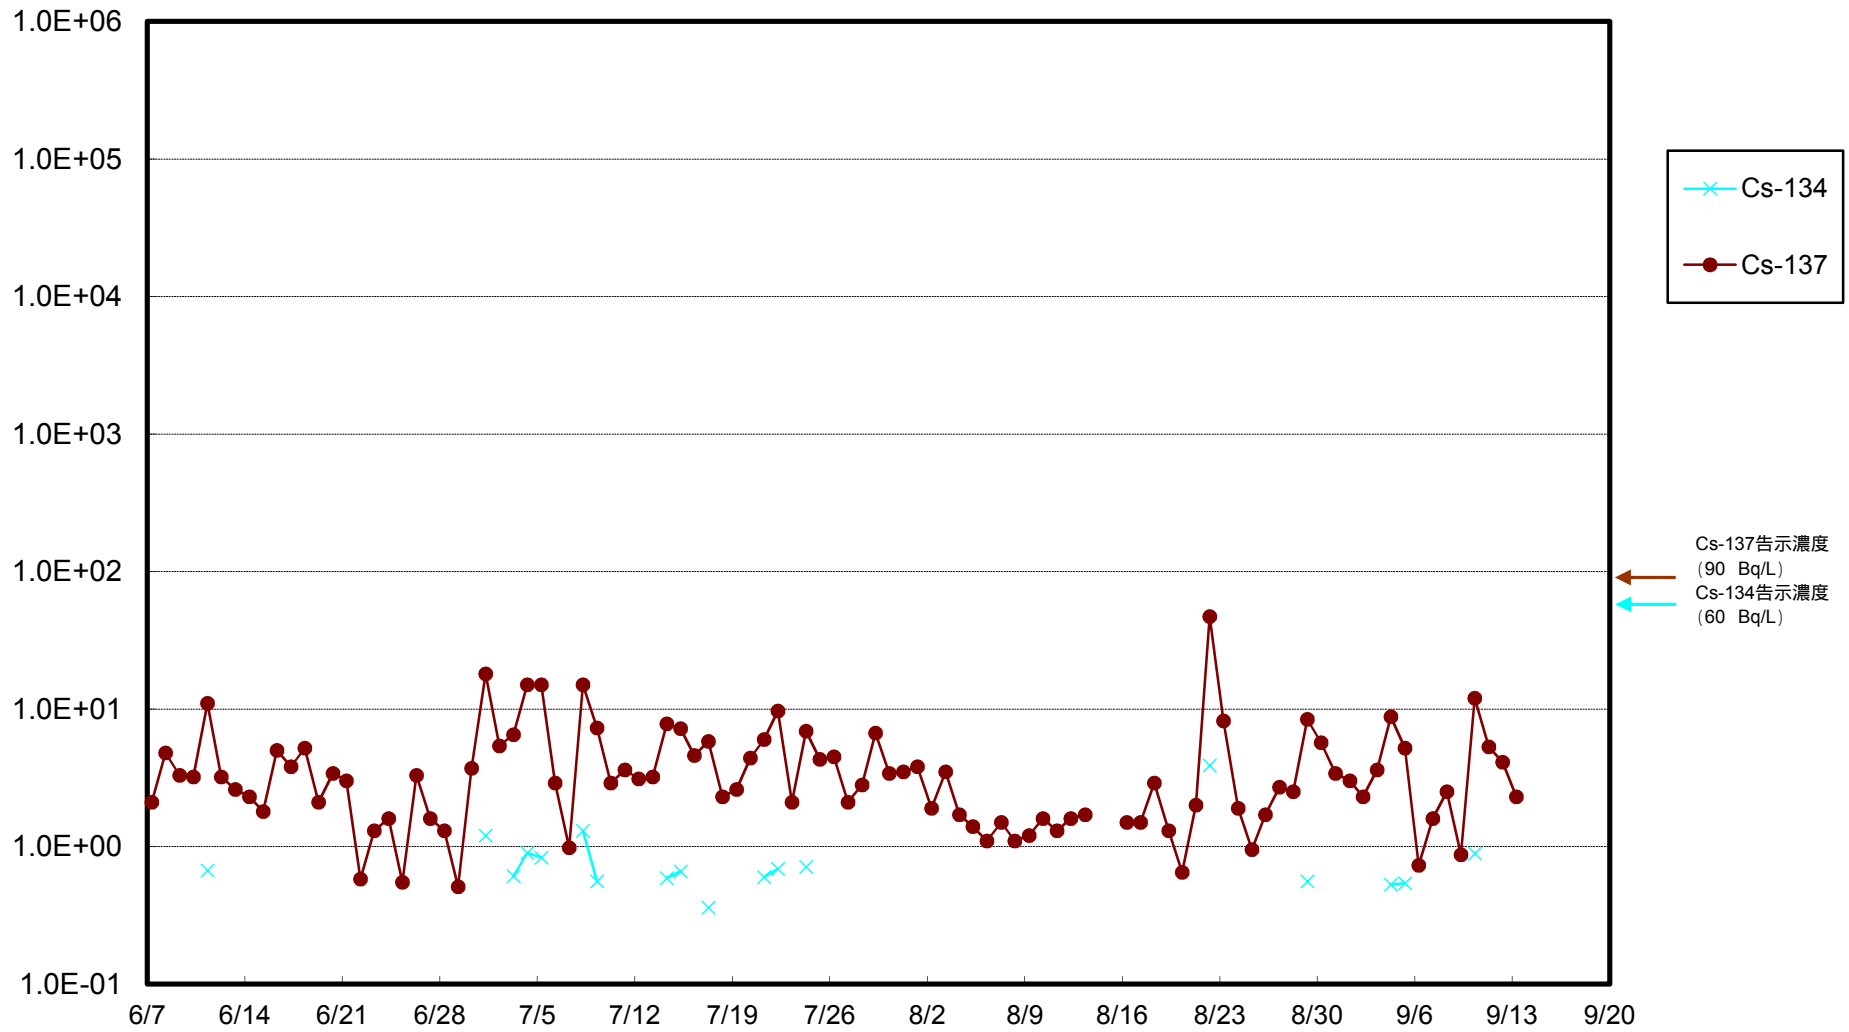

福島第一 物揚場前海水放射能濃度 (Bq / L)

福島第一 1~4号機取水口内北側(東波除堤北側)海水放射能濃度 (Bq / L)

福島第一 1~4号機取水口内南側(遮水壁前)海水放射能濃度 (Bq / L)

福島第一 6号機取水口前海水放射能濃度 (Bq / L)

# 福島第一 港湾口海水放射能濃度 (Bq / L)