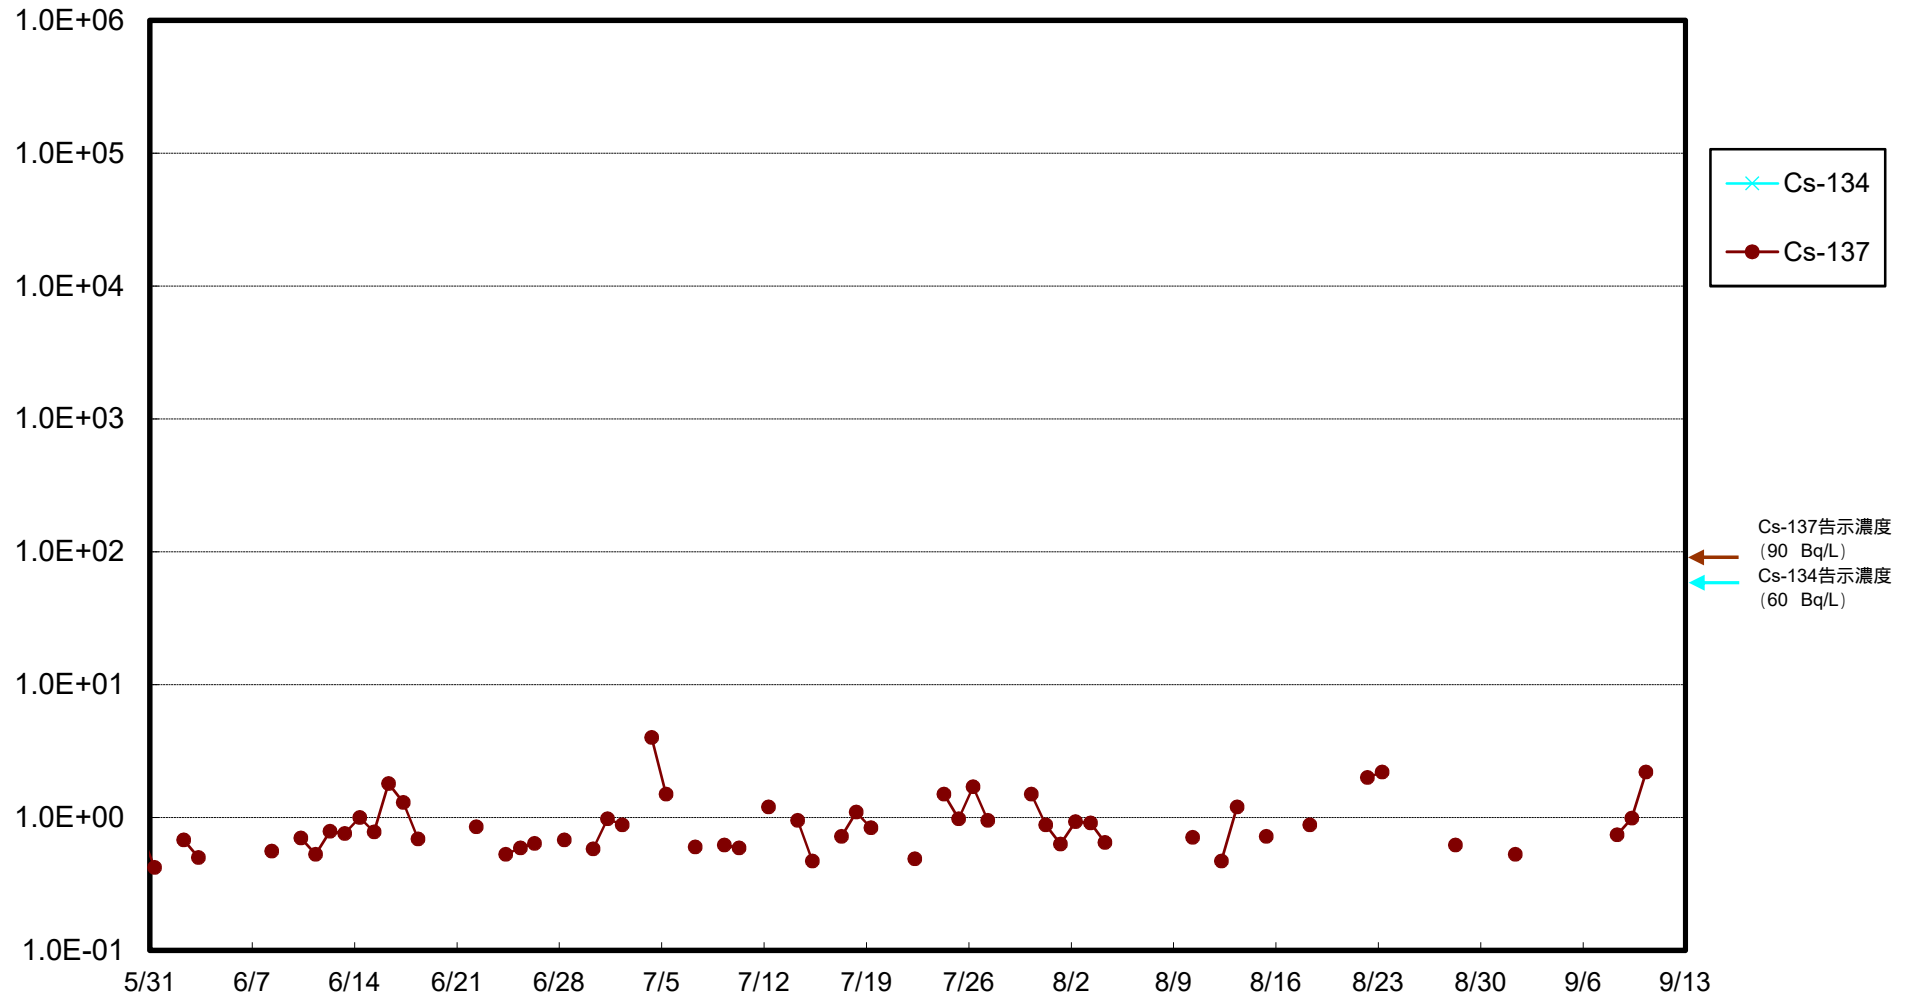

福島第一 物揚場前海水放射能濃度 (Bq / L)

福島第一 1~4号機取水口内北側(東波除堤北側)海水放射能濃度 (Bq / L)

福島第一 1~4号機取水口内南側(遮水壁前)海水放射能濃度(Bq/L)

福島第一 6号機取水口前海水放射能濃度 (Bq / L)

福島第一 港湾口海水放射能濃度 (Bq / L)