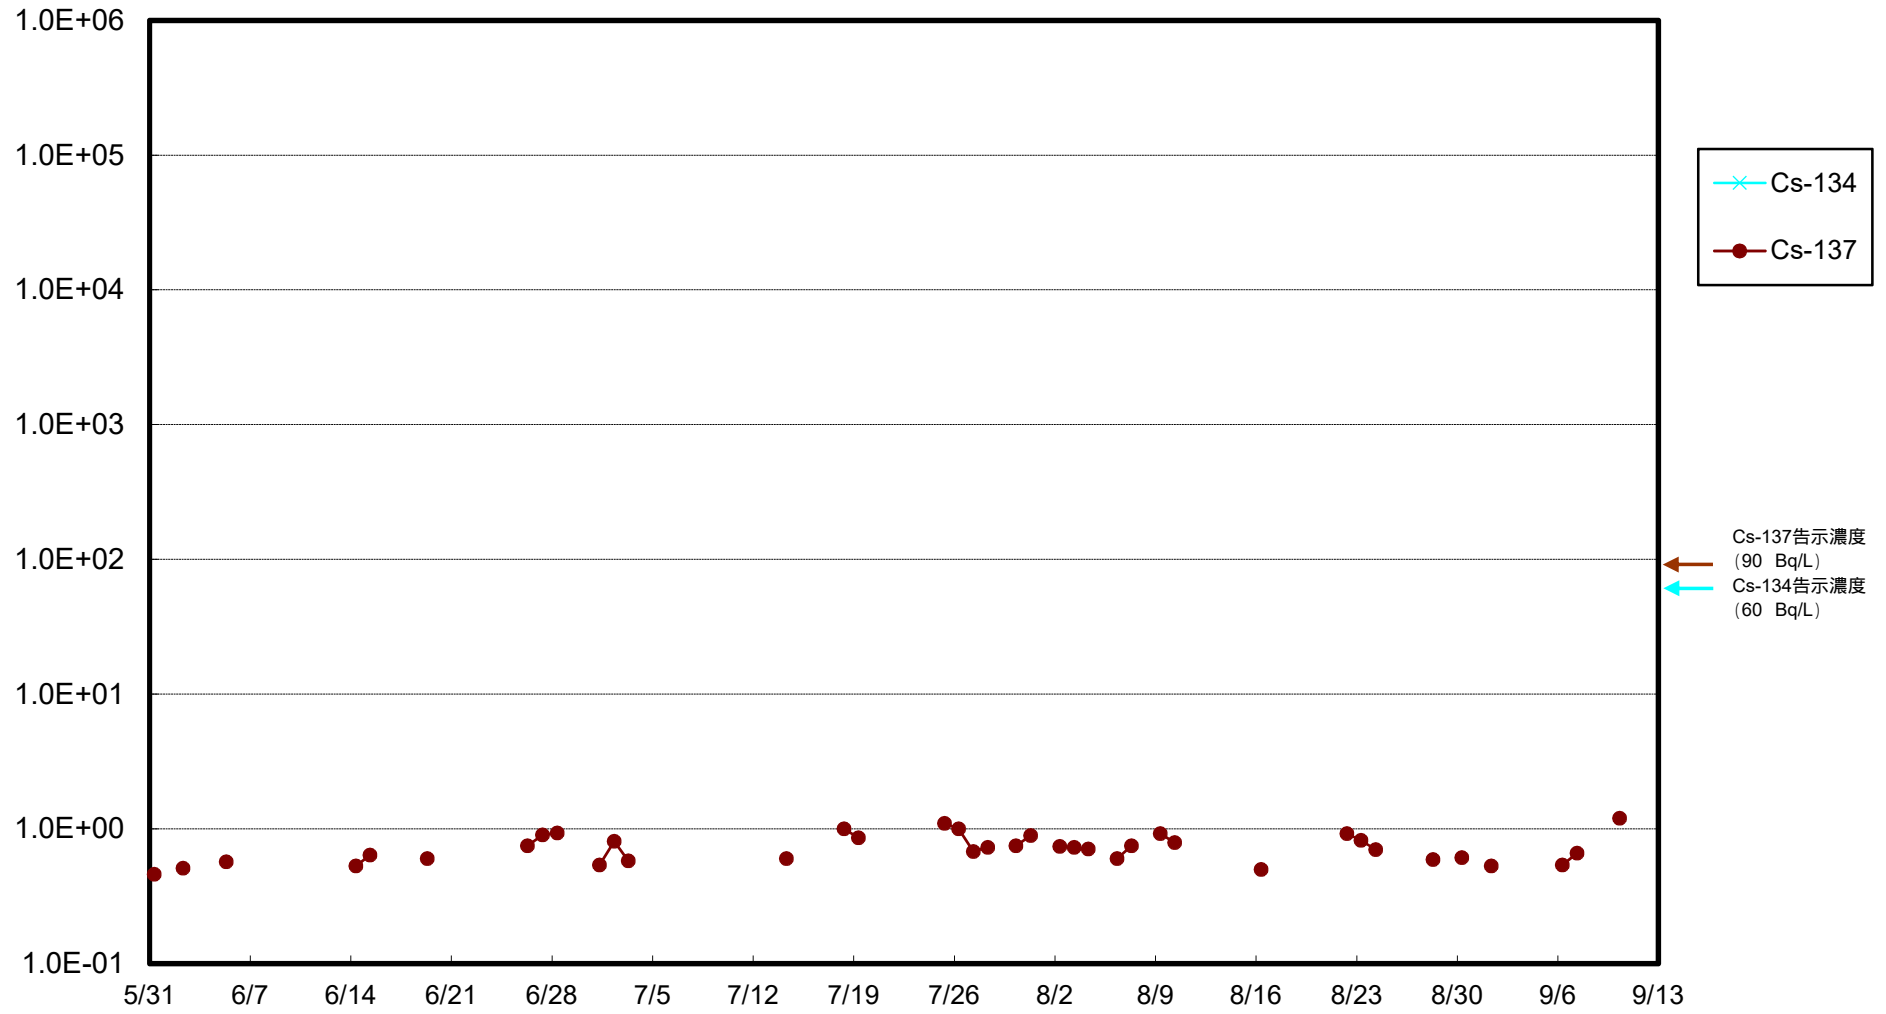

福島第一 物揚場前海水放射能濃度 (Bq / L)

福島第一 1~4号機取水口内北側(東波除堤北側)海水放射能濃度 (Bq / L)

福島第一 1~4号機取水口内南側(遮水壁前)海水放射能濃度(Bq/L)

福島第一 6号機取水口前海水放射能濃度 (Bq / L)

福島第一 港湾口海水放射能濃度 (Bq / L)