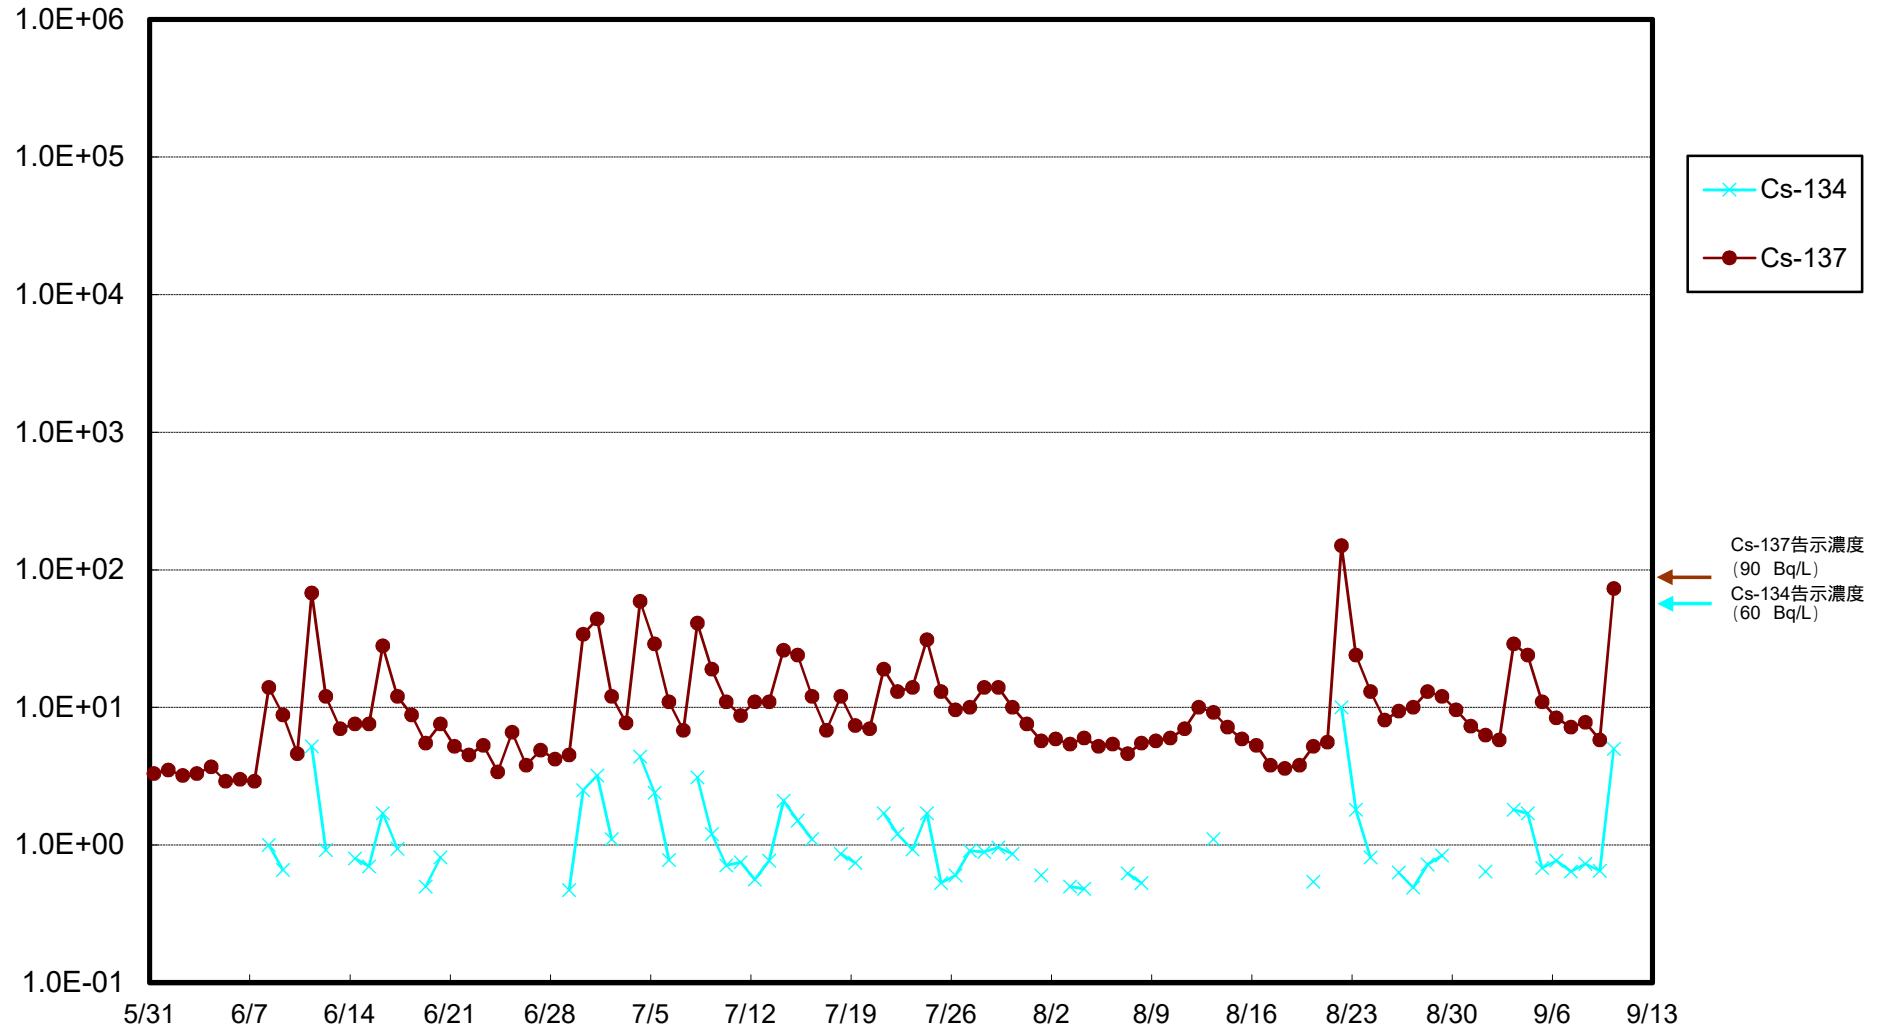

福島第一 物揚場前海水放射能濃度 (Bq / L)

福島第一 1~4号機取水口内北側(東波除堤北側)海水放射能濃度 (Bq / L)

福島第一 1~4号機取水口内南側(遮水壁前)海水放射能濃度(Bq/L)

福島第一 6号機取水口前海水放射能濃度 (Bq / L)

福島第一 港湾口海水放射能濃度 (Bq / L)