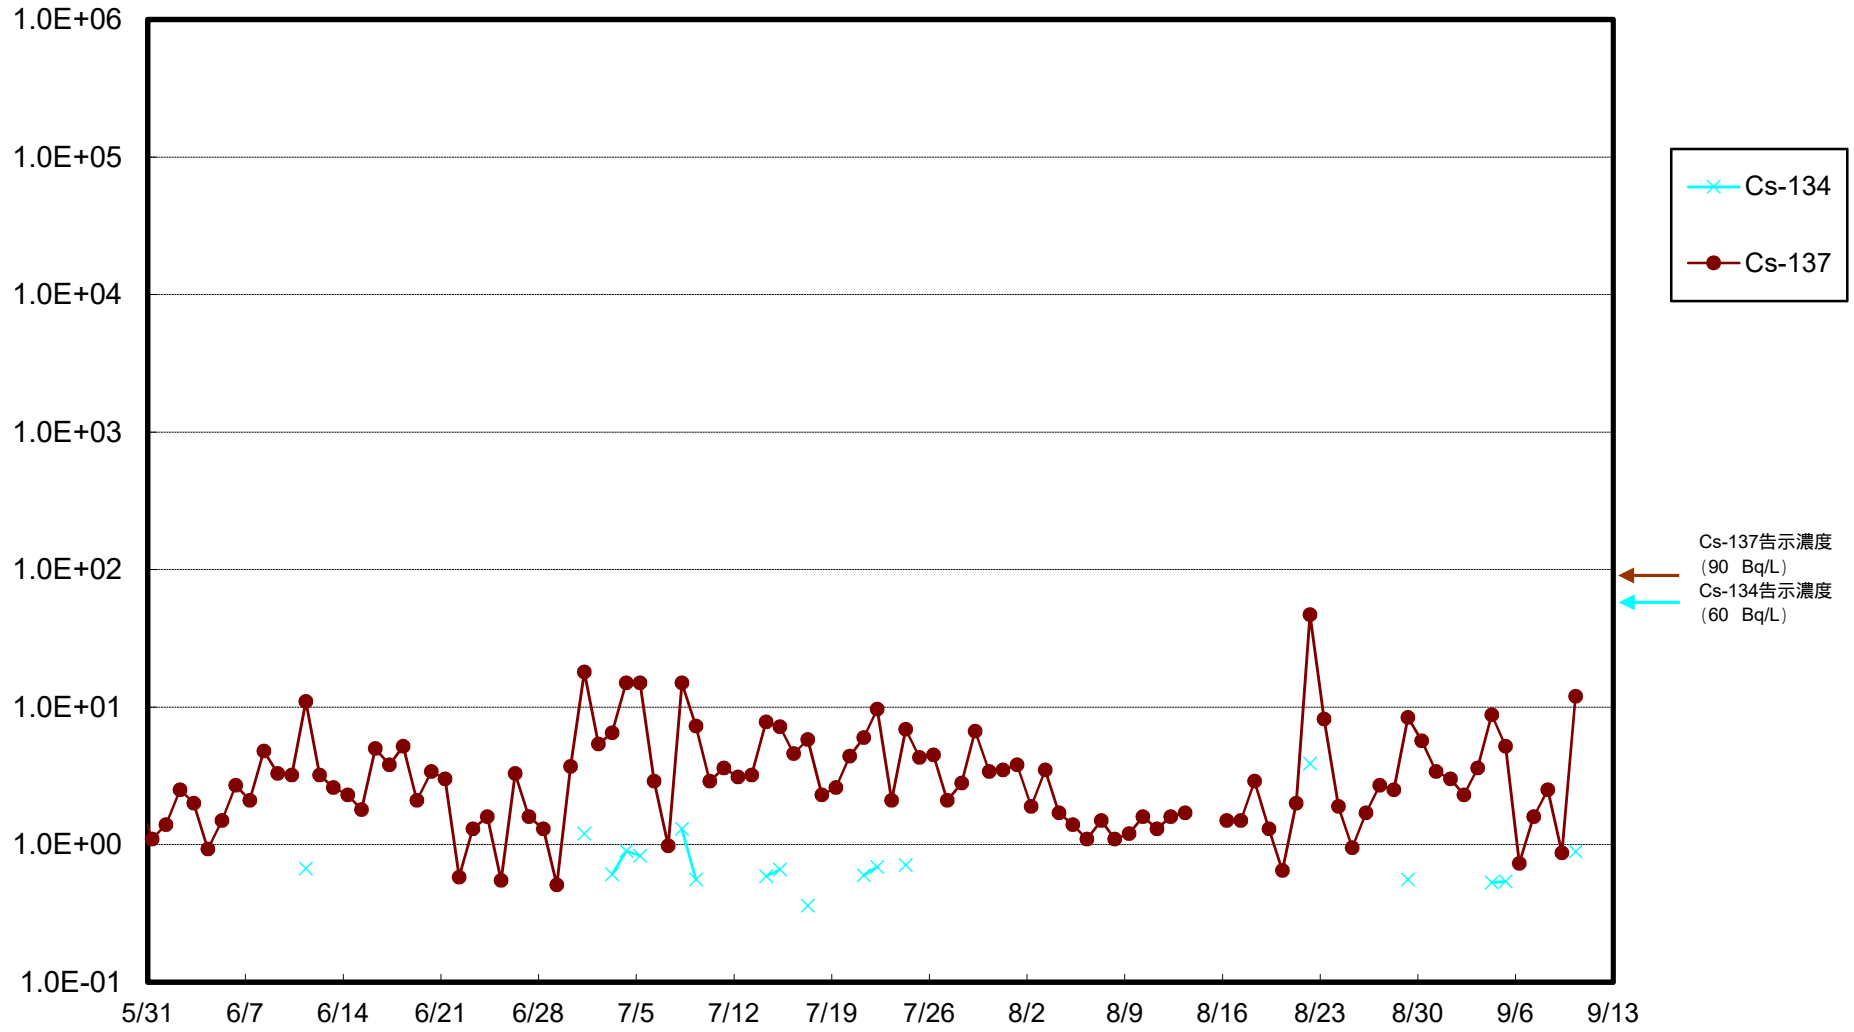

福島第一 物揚場前海水放射能濃度 (Bq / L)

福島第一 1~4号機取水口内北側(東波除堤北側)海水放射能濃度 (Bq / L)

福島第一 1~4号機取水口内南側(遮水壁前)海水放射能濃度(Bq/L)

福島第一 6号機取水口前海水放射能濃度 (Bq / L)

福島第一 港湾口海水放射能濃度 (Bq / L)