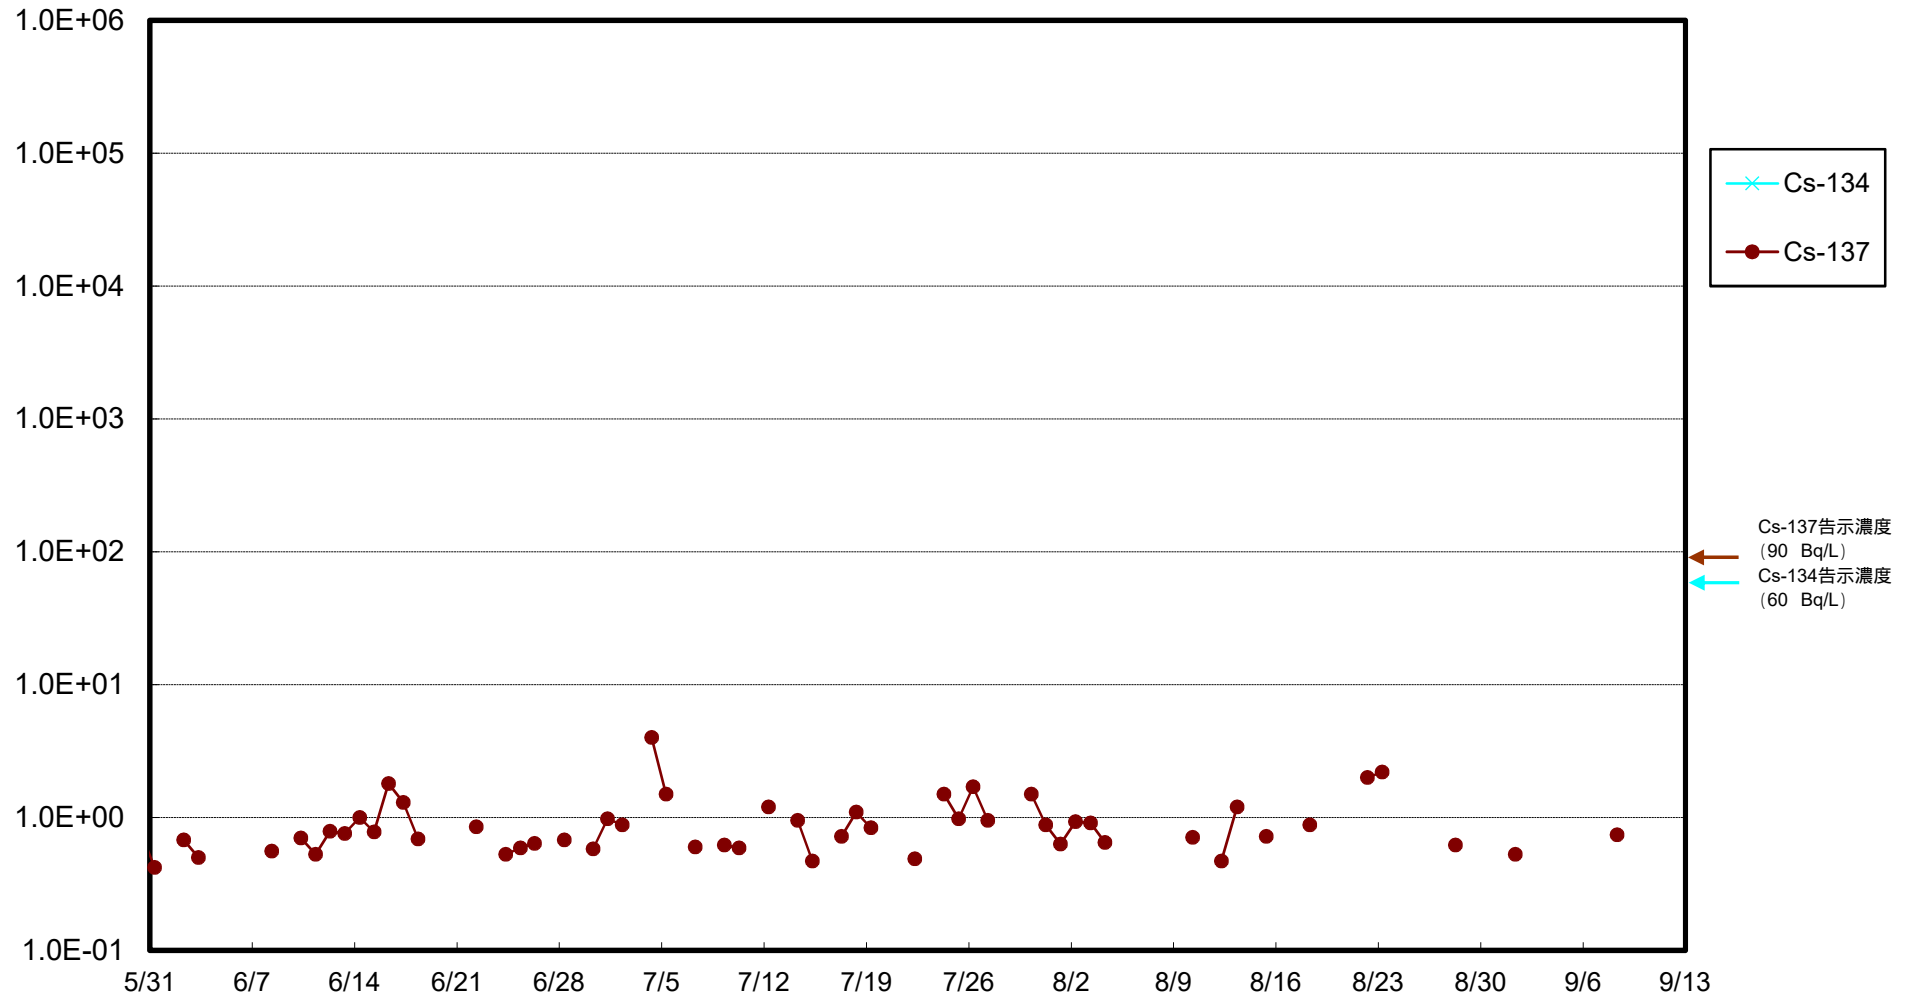

福島第一 物揚場前海水放射能濃度 (Bq / L)

福島第一 1~4号機取水口内北側(東波除堤北側)海水放射能濃度 (Bq / L)

福島第一 1~4号機取水口内南側(遮水壁前)海水放射能濃度 (Bq / L)

福島第一 6号機取水口前海水放射能濃度 (Bq / L)

福島第一 港湾口海水放射能濃度 (Bq / L)