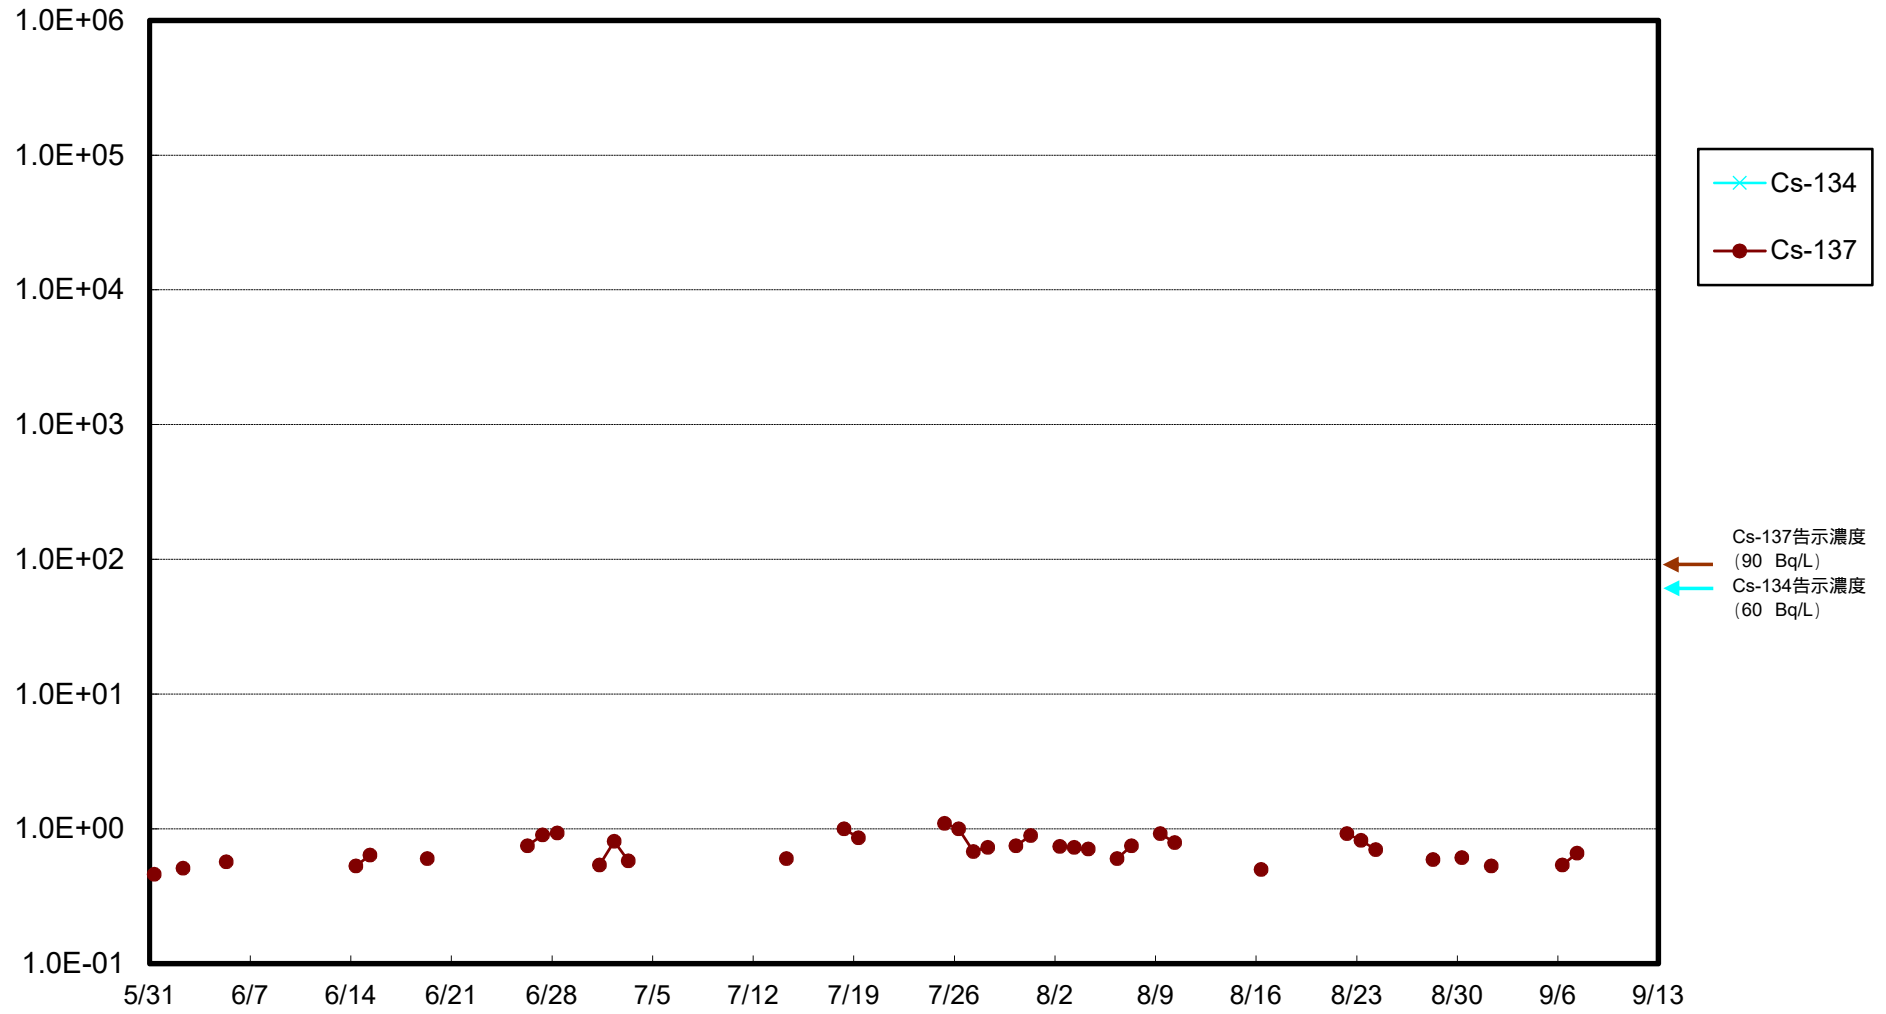

福島第一 物揚場前海水放射能濃度 (Bq / L)

福島第一 1~4号機取水口内北側(東波除堤北側)海水放射能濃度 (Bq / L)

福島第一 1~4号機取水口内南側(遮水壁前)海水放射能濃度 (Bq / L)

福島第一 6号機取水口前海水放射能濃度 (Bq / L)

福島第一 港湾口海水放射能濃度 (Bq / L)