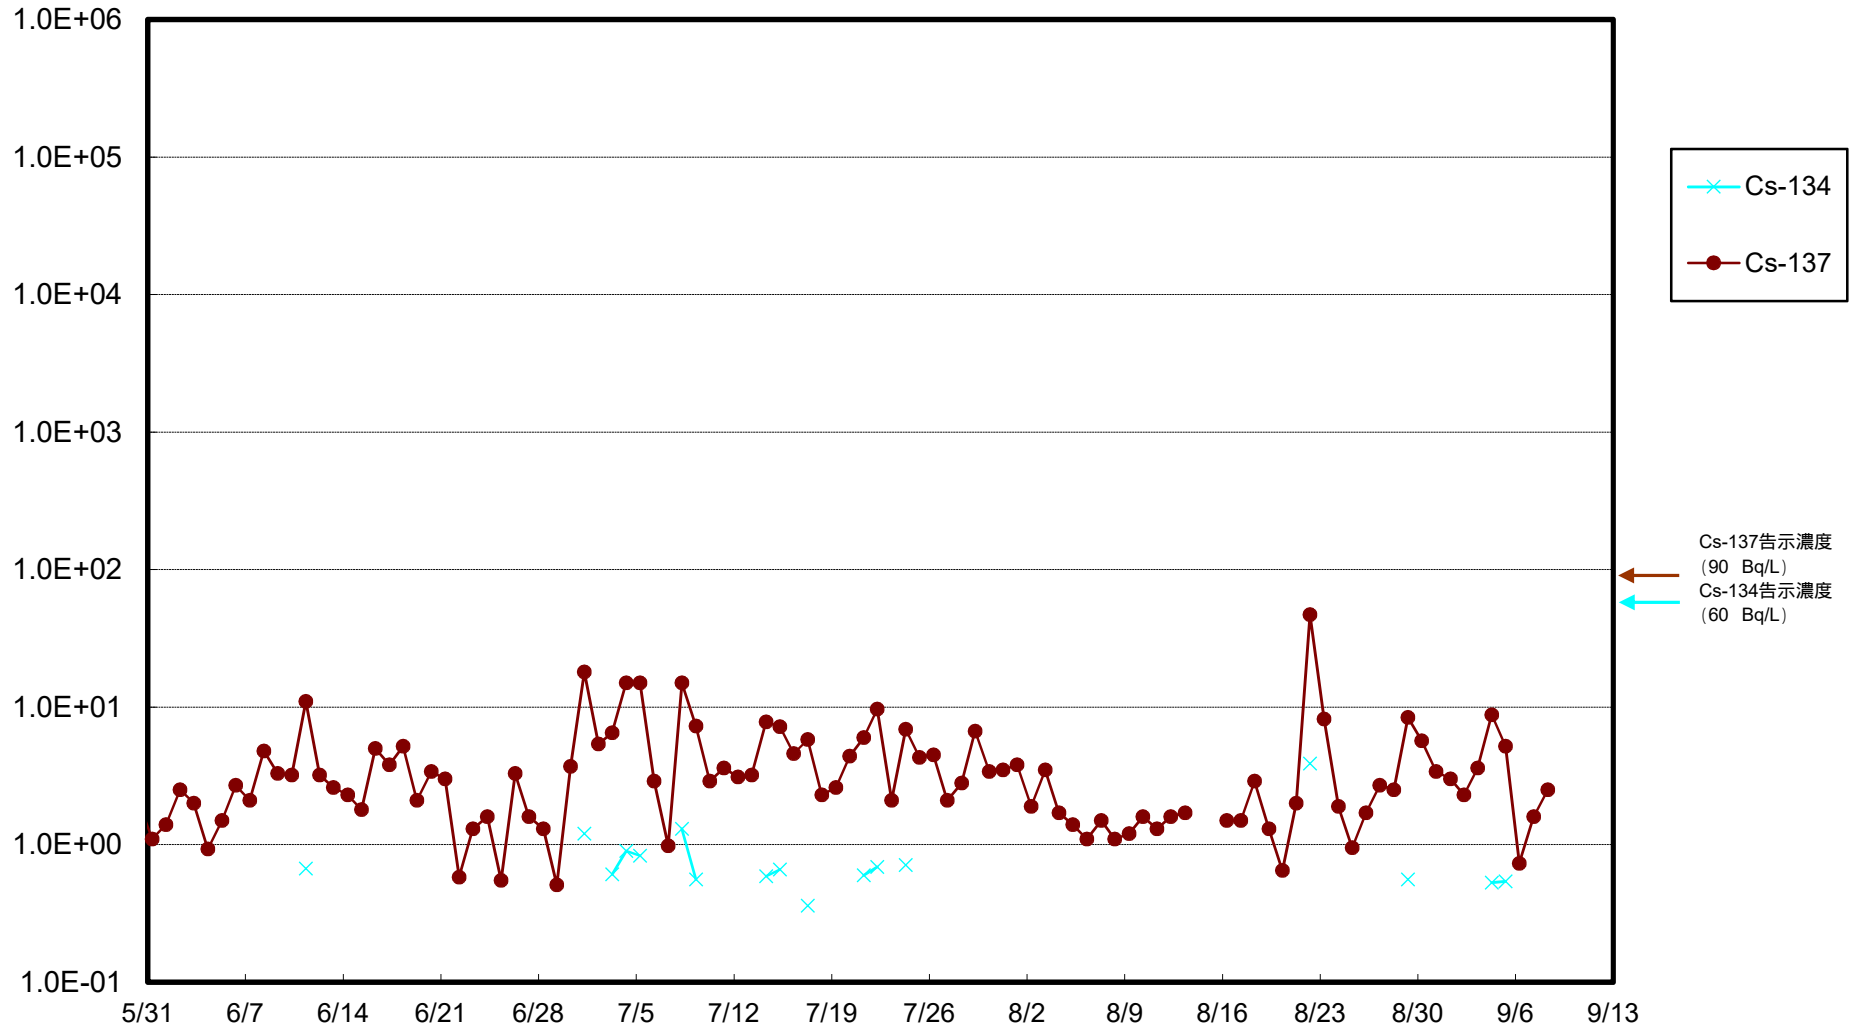

福島第一 物揚場前海水放射能濃度 (Bq / L)

福島第一 1~4号機取水口内北側(東波除堤北側)海水放射能濃度 (Bq / L)

福島第一 1~4号機取水口内南側(遮水壁前)海水放射能濃度 (Bq / L)

福島第一 6号機取水口前海水放射能濃度 (Bq / L)

福島第一 港湾口海水放射能濃度 (Bq / L)