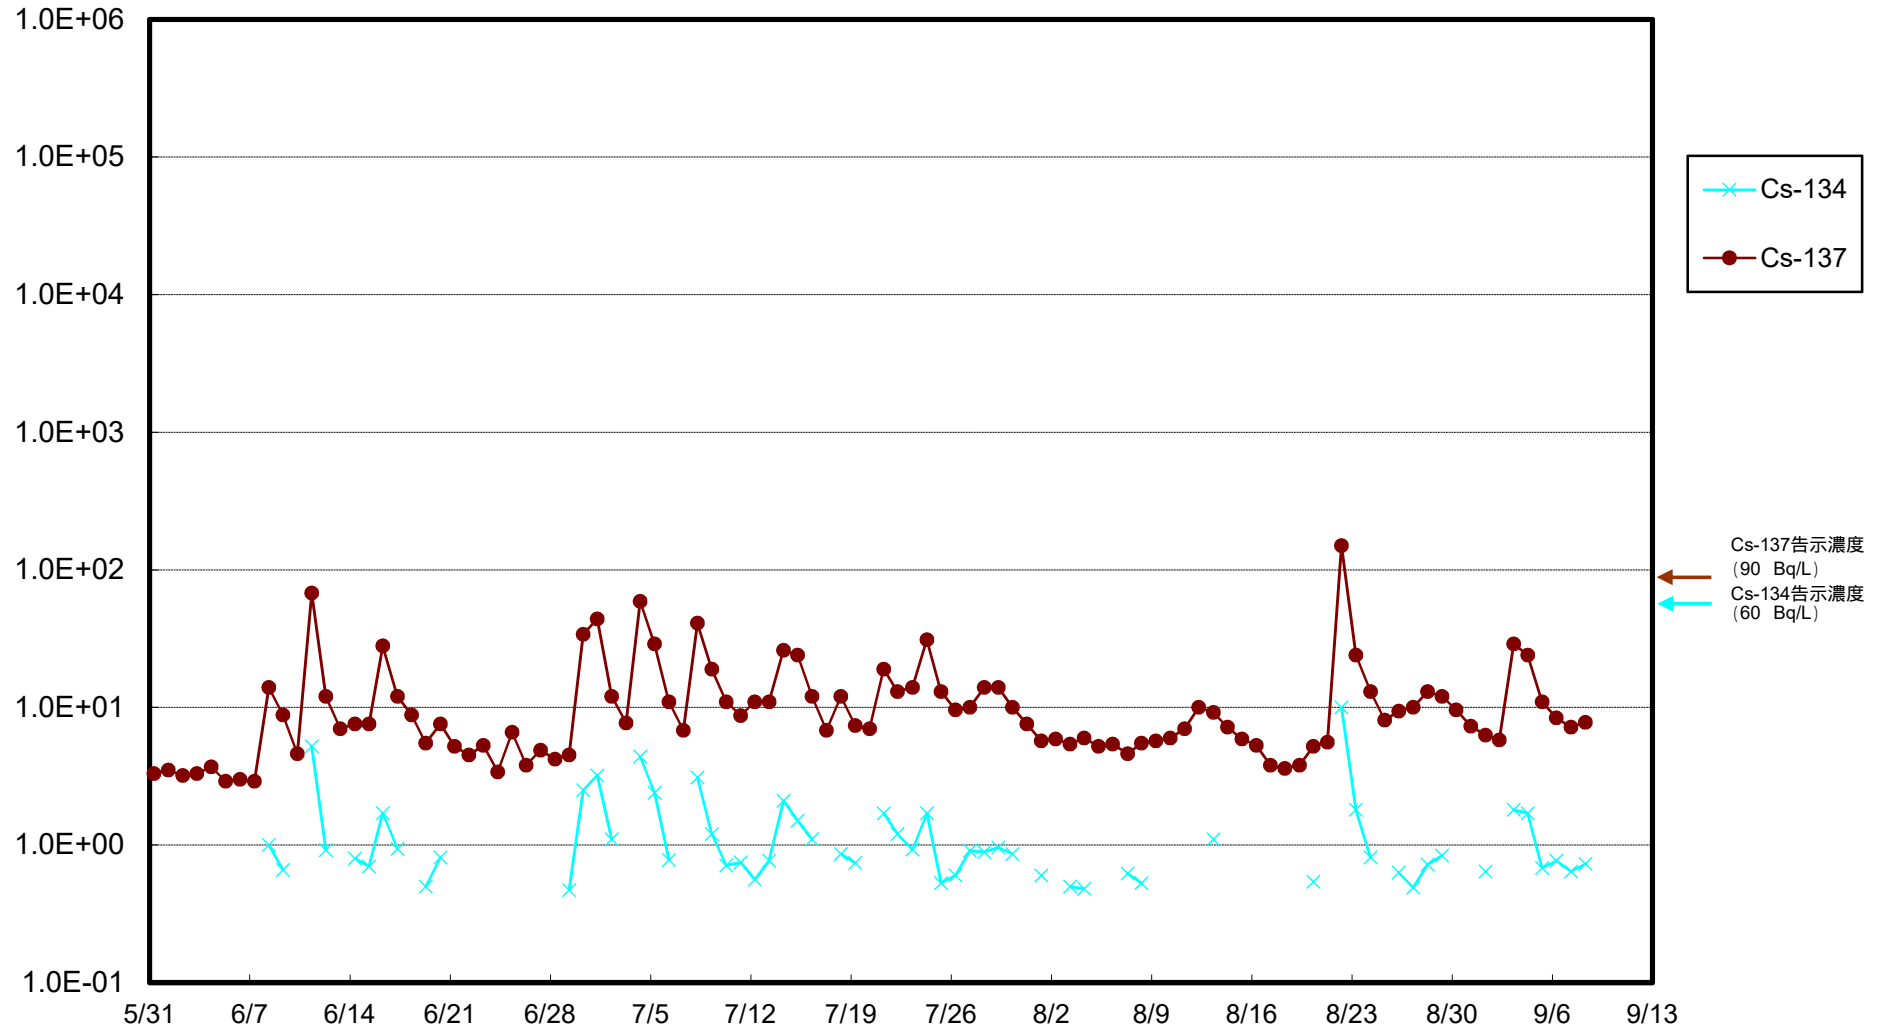

福島第一 物揚場前海水放射能濃度 (Bq / L)

福島第一 1~4号機取水口内北側(東波除堤北側)海水放射能濃度 (Bq / L)

福島第一 1~4号機取水口内南側(遮水壁前)海水放射能濃度 (Bq / L)

福島第一 6号機取水口前海水放射能濃度 (Bq / L)

福島第一 港湾口海水放射能濃度 (Bq / L)