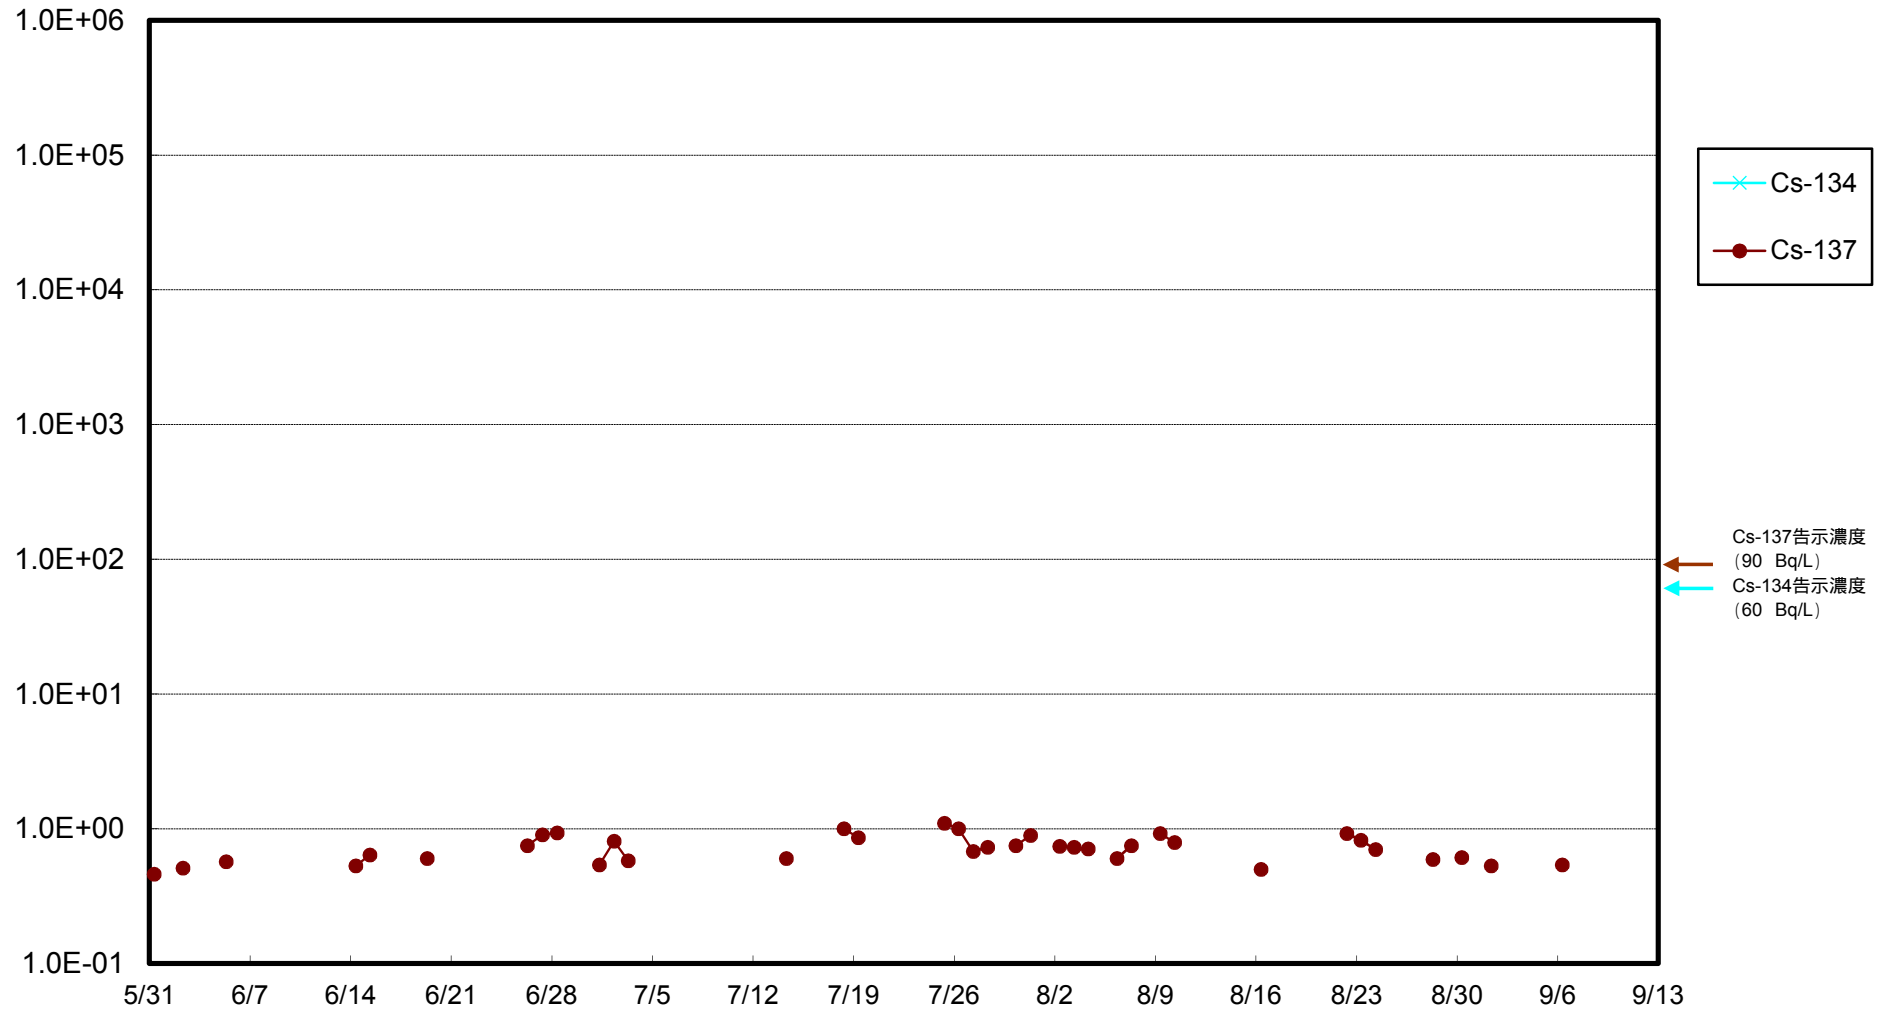

福島第一 物揚場前海水放射能濃度 (Bq / L)

福島第一 1~4号機取水口内北側(東波除堤北側)海水放射能濃度 (Bq / L)

福島第一 1~4号機取水口内南側(遮水壁前)海水放射能濃度(Bq/L)

福島第一 6号機取水口前海水放射能濃度 (Bq / L)

福島第一 港湾口海水放射能濃度 (Bq / L)