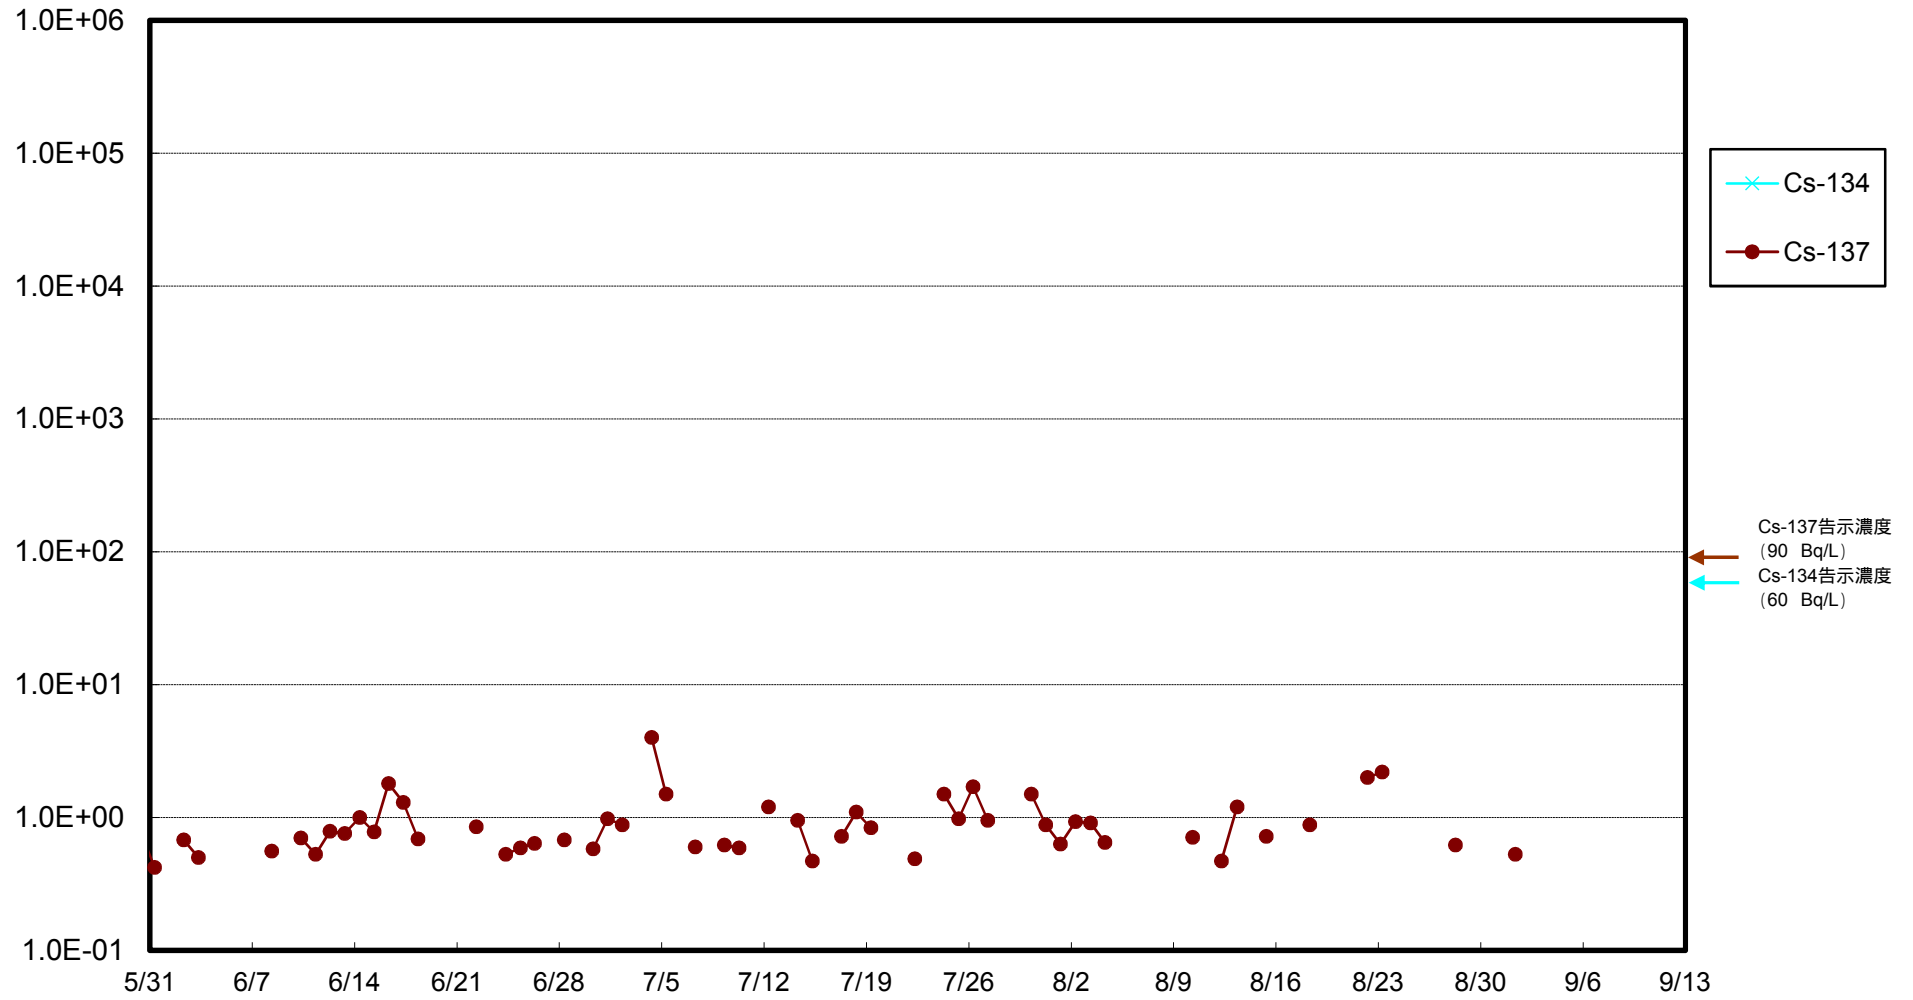

福島第一 物揚場前海水放射能濃度 (Bq / L)

福島第一 1~4号機取水口内北側(東波除堤北側)海水放射能濃度 (Bq / L)

福島第一 1~4号機取水口内南側(遮水壁前)海水放射能濃度(Bq/L)

福島第一 6号機取水口前海水放射能濃度 (Bq / L)

福島第一 港湾口海水放射能濃度 (Bq / L)