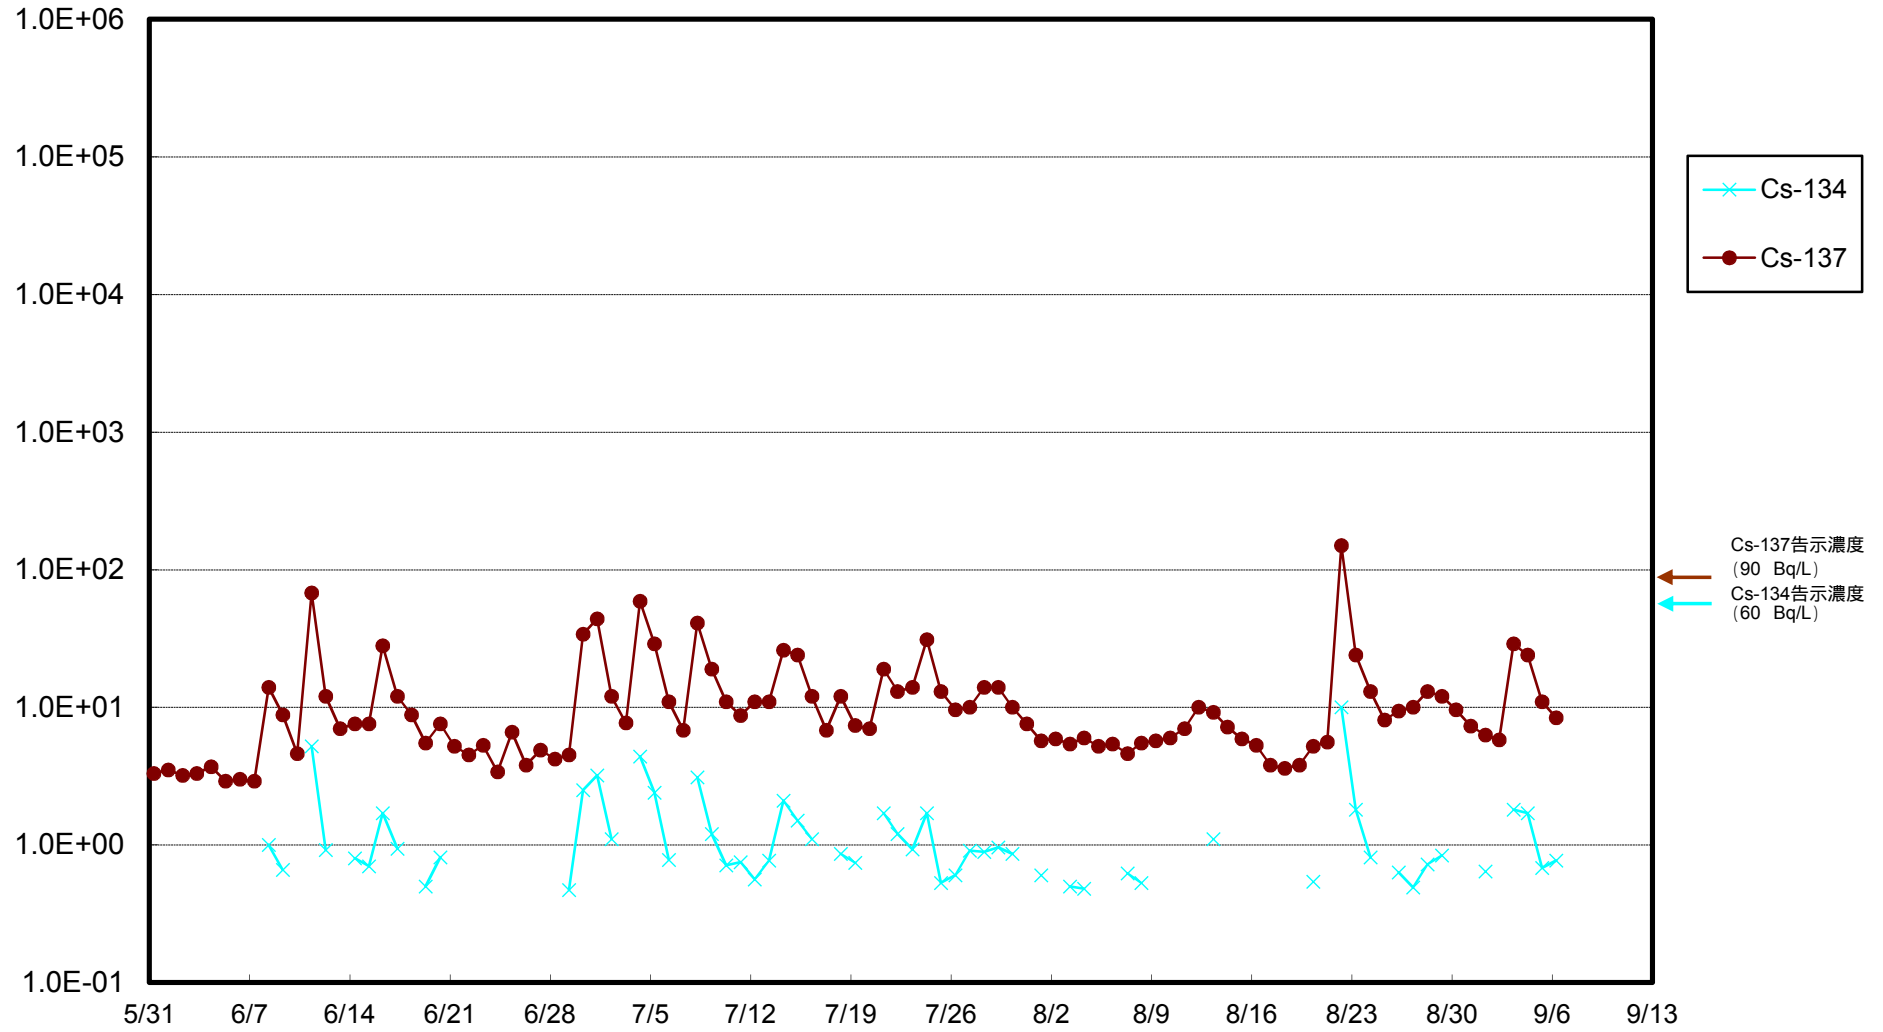

福島第一 物揚場前海水放射能濃度 (Bq / L)

福島第一 1~4号機取水口内北側(東波除堤北側)海水放射能濃度 (Bq / L)

福島第一 1~4号機取水口内南側(遮水壁前)海水放射能濃度(Bq/L)

福島第一 6号機取水口前海水放射能濃度 (Bq / L)

福島第一 港湾口海水放射能濃度 (Bq / L)