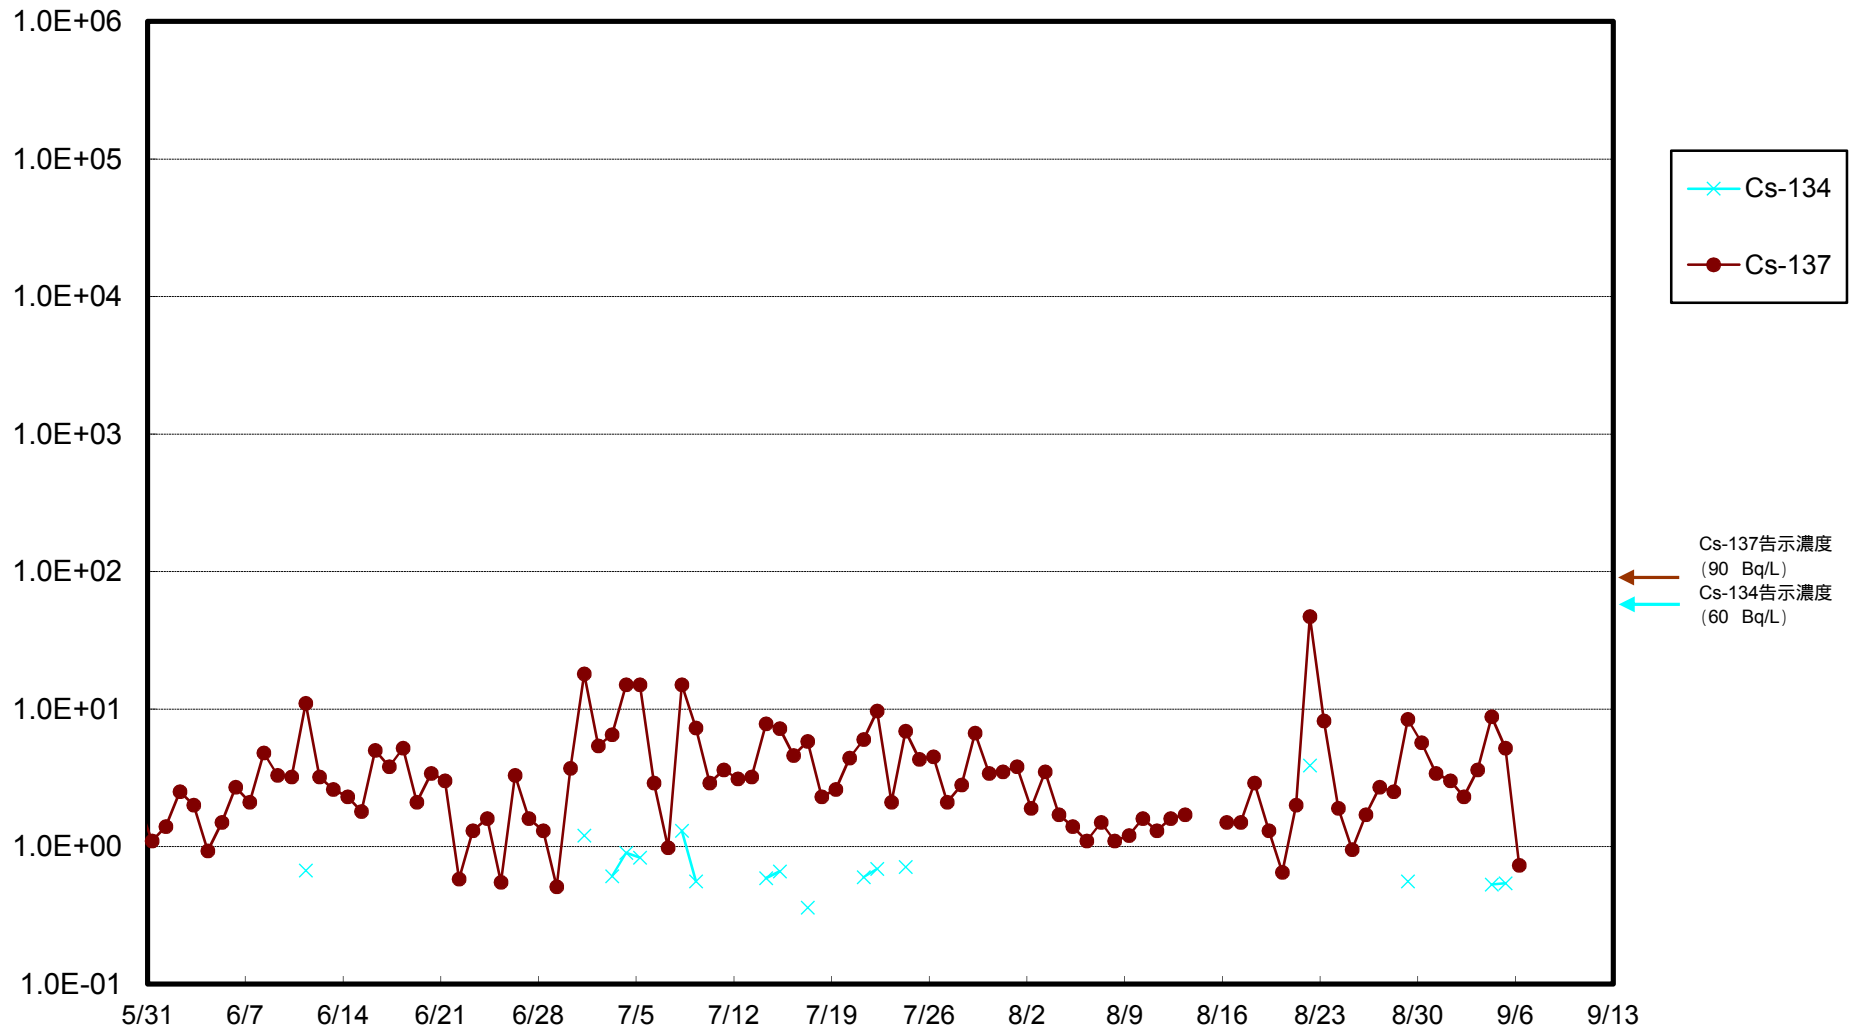

福島第一 物揚場前海水放射能濃度 (Bq / L)

福島第一 1~4号機取水口内北側(東波除堤北側)海水放射能濃度 (Bq / L)

福島第一 1~4号機取水口内南側(遮水壁前)海水放射能濃度(Bq/L)

福島第一 6号機取水口前海水放射能濃度 (Bq / L)

福島第一 港湾口海水放射能濃度 (Bq / L)