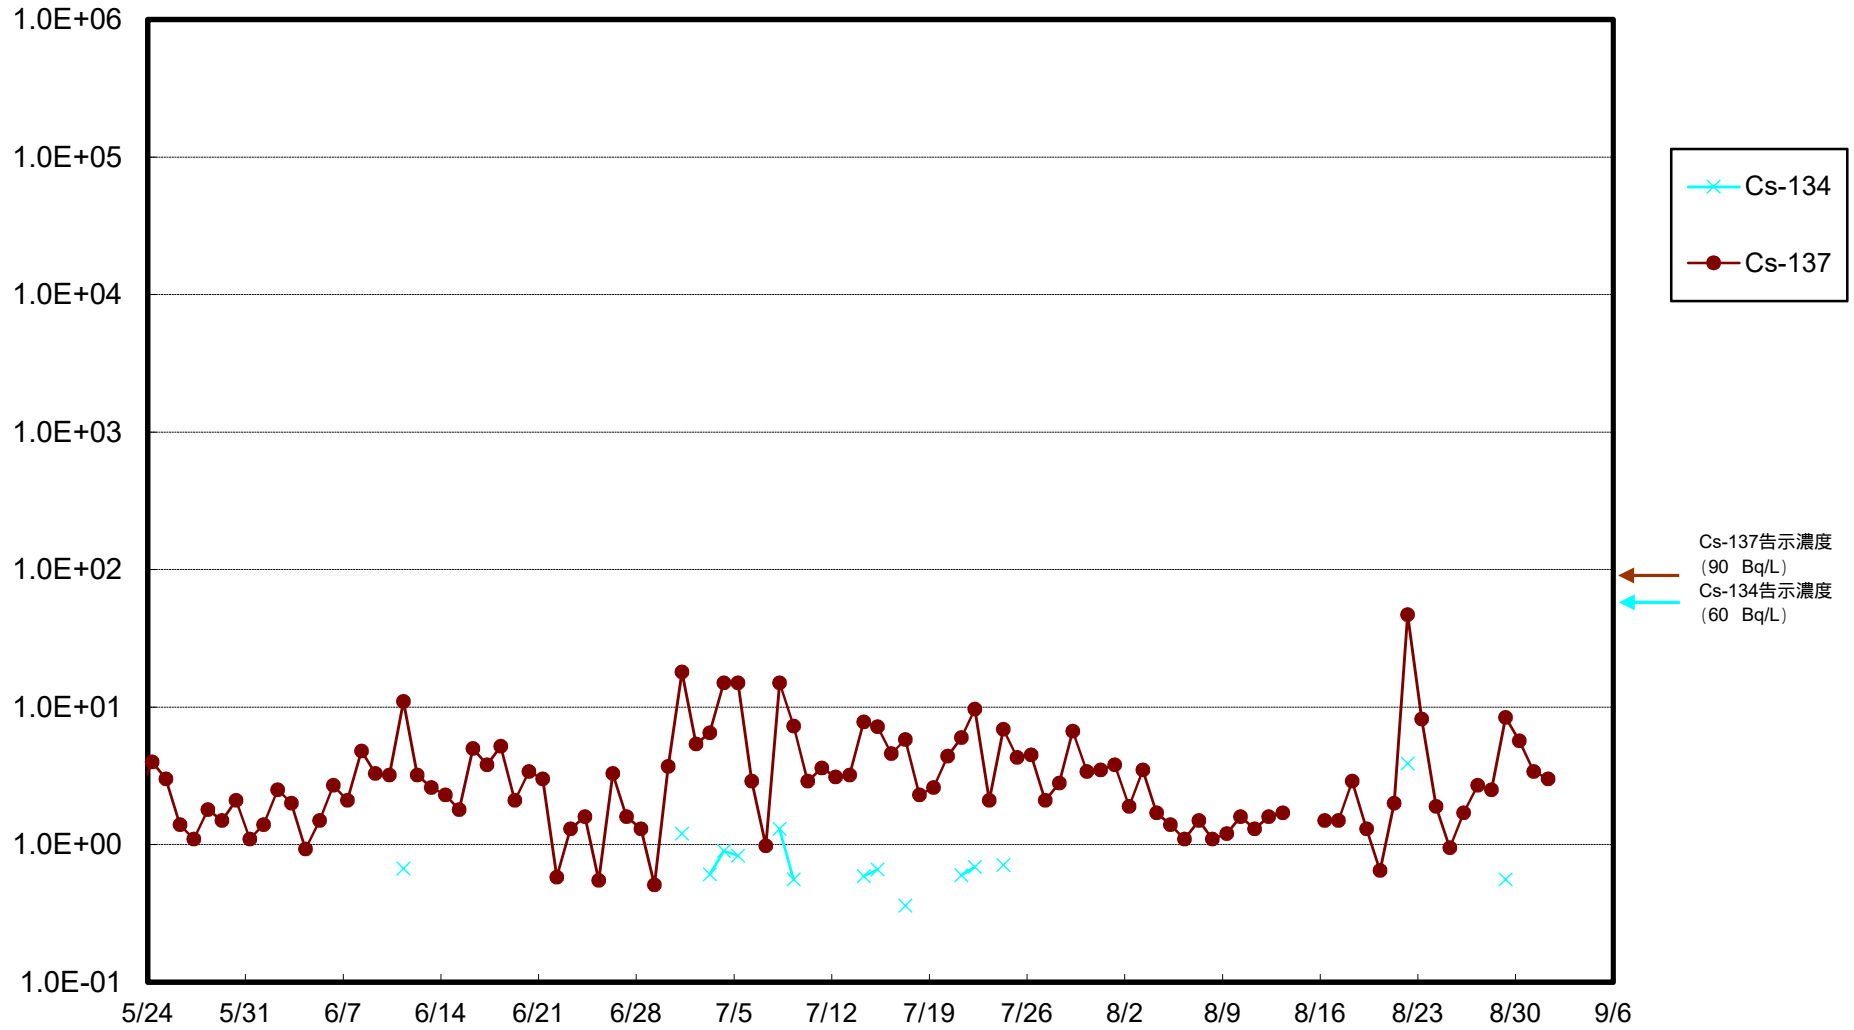

福島第一 物揚場前海水放射能濃度 (Bq / L)

福島第一 1~4号機取水口内北側(東波除堤北側)海水放射能濃度 (Bq / L)

福島第一 1~4号機取水口内南側(遮水壁前)海水放射能濃度 (Bq / L)

福島第一 6号機取水口前海水放射能濃度 (Bq / L)

福島第一 港湾口海水放射能濃度 (Bq / L)