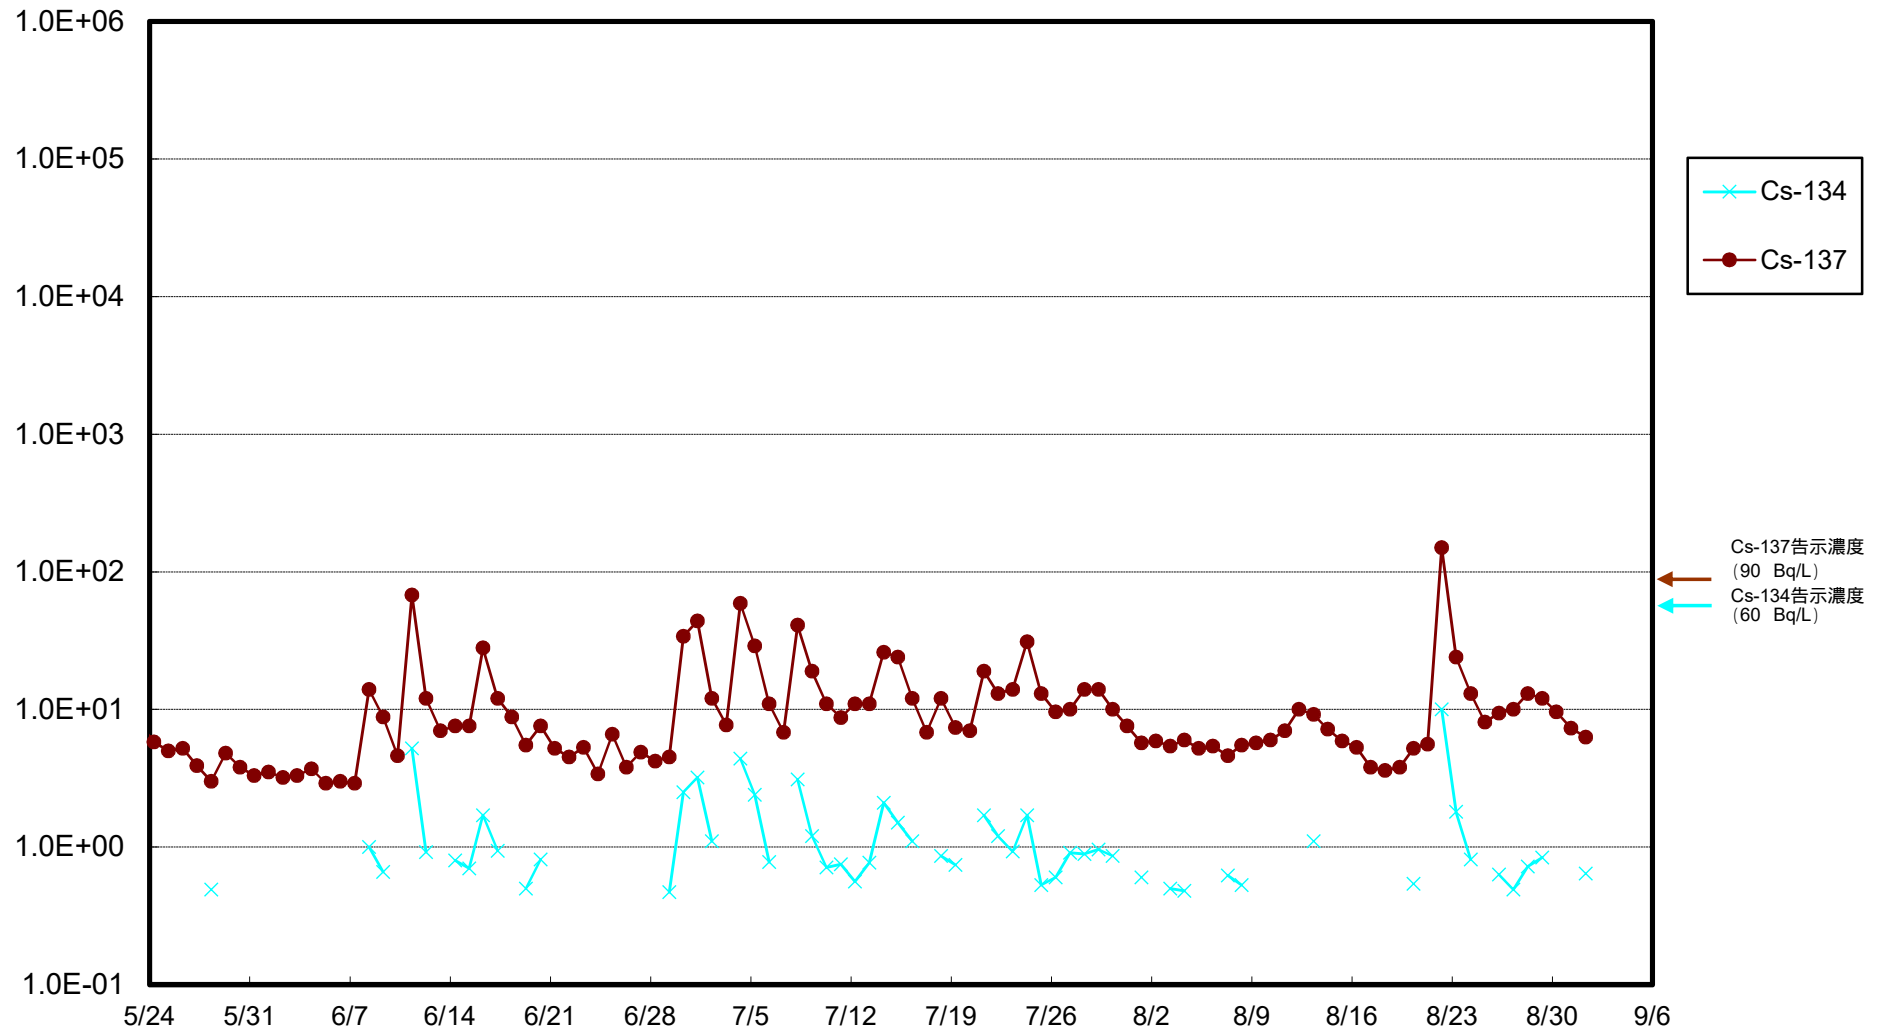

福島第一 物揚場前海水放射能濃度 (Bq / L)

福島第一 1~4号機取水口内北側(東波除堤北側)海水放射能濃度 (Bq / L)

福島第一 1~4号機取水口内南側(遮水壁前)海水放射能濃度 (Bq / L)

福島第一 6号機取水口前海水放射能濃度 (Bq / L)

福島第一 港湾口海水放射能濃度 (Bq / L)