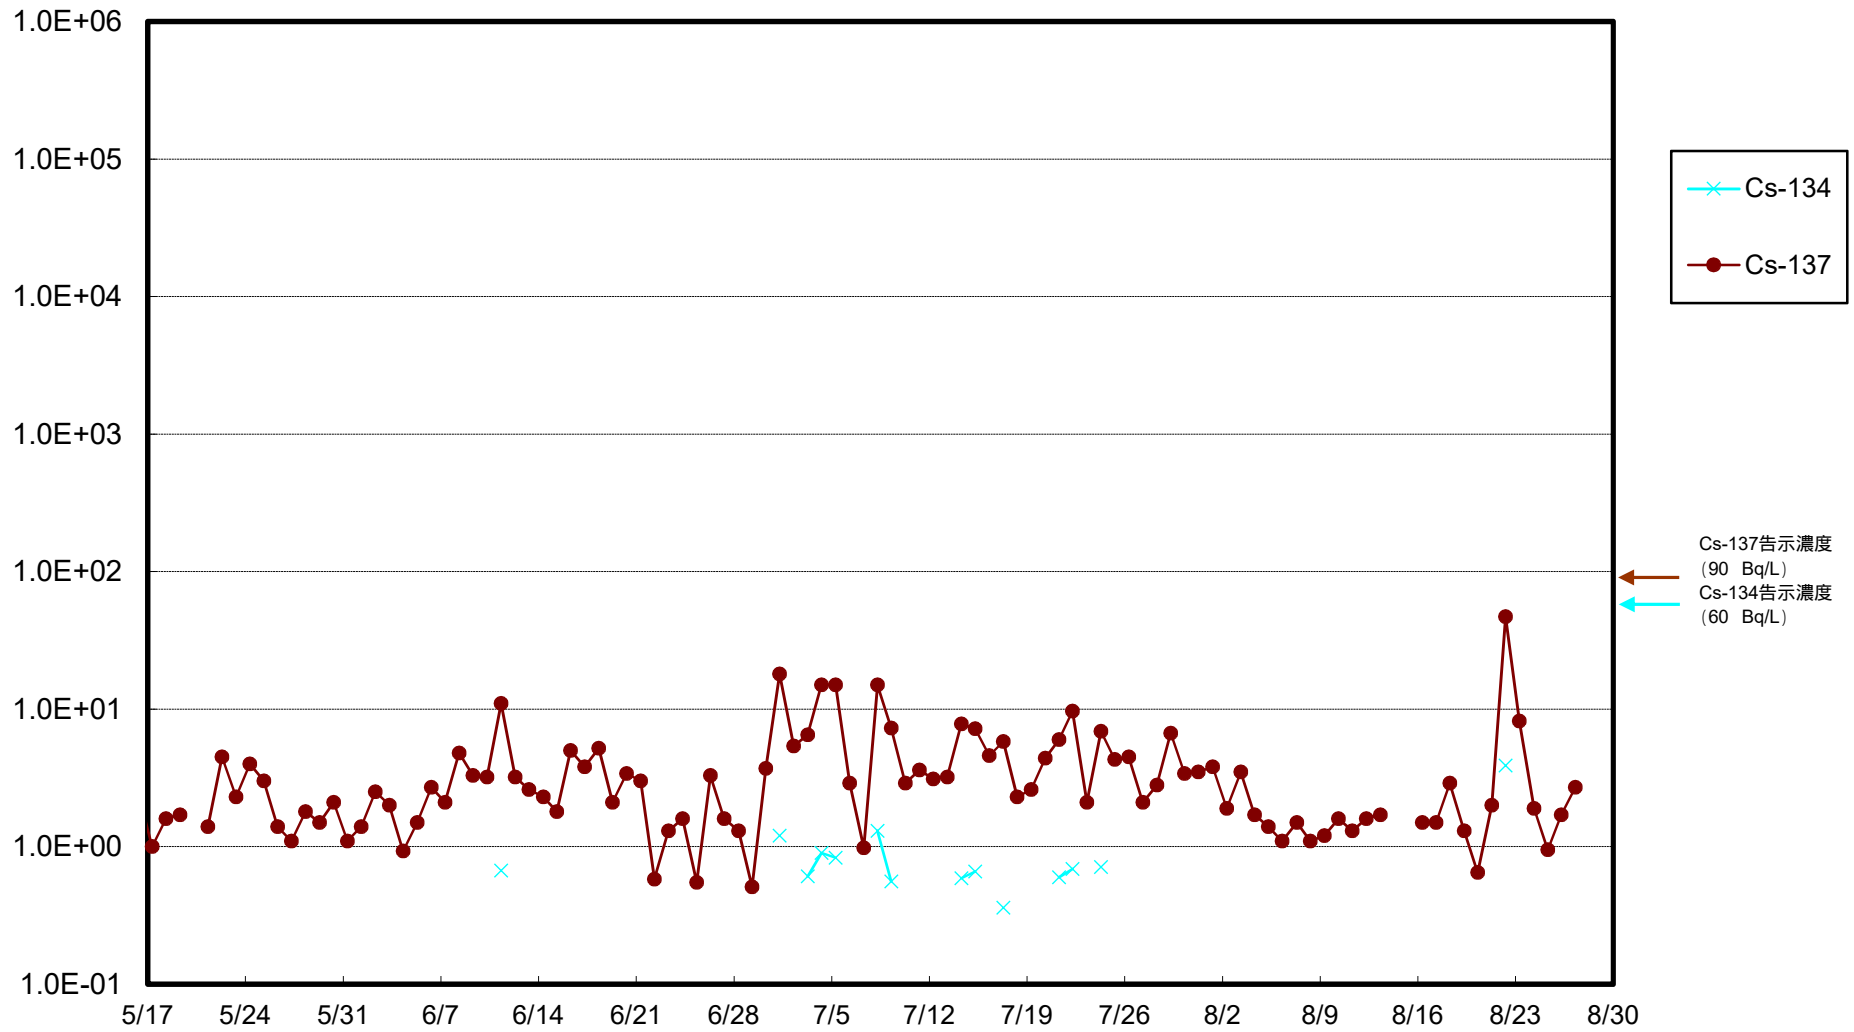

福島第一 物揚場前海水放射能濃度 (Bq / L)

福島第一 1~4号機取水口内北側(東波除堤北側)海水放射能濃度 (Bq / L)

福島第一 1~4号機取水口内南側(遮水壁前)海水放射能濃度(Bq/L)

福島第一 6号機取水口前海水放射能濃度 (Bq / L)

福島第一 港湾口海水放射能濃度 (Bq / L)