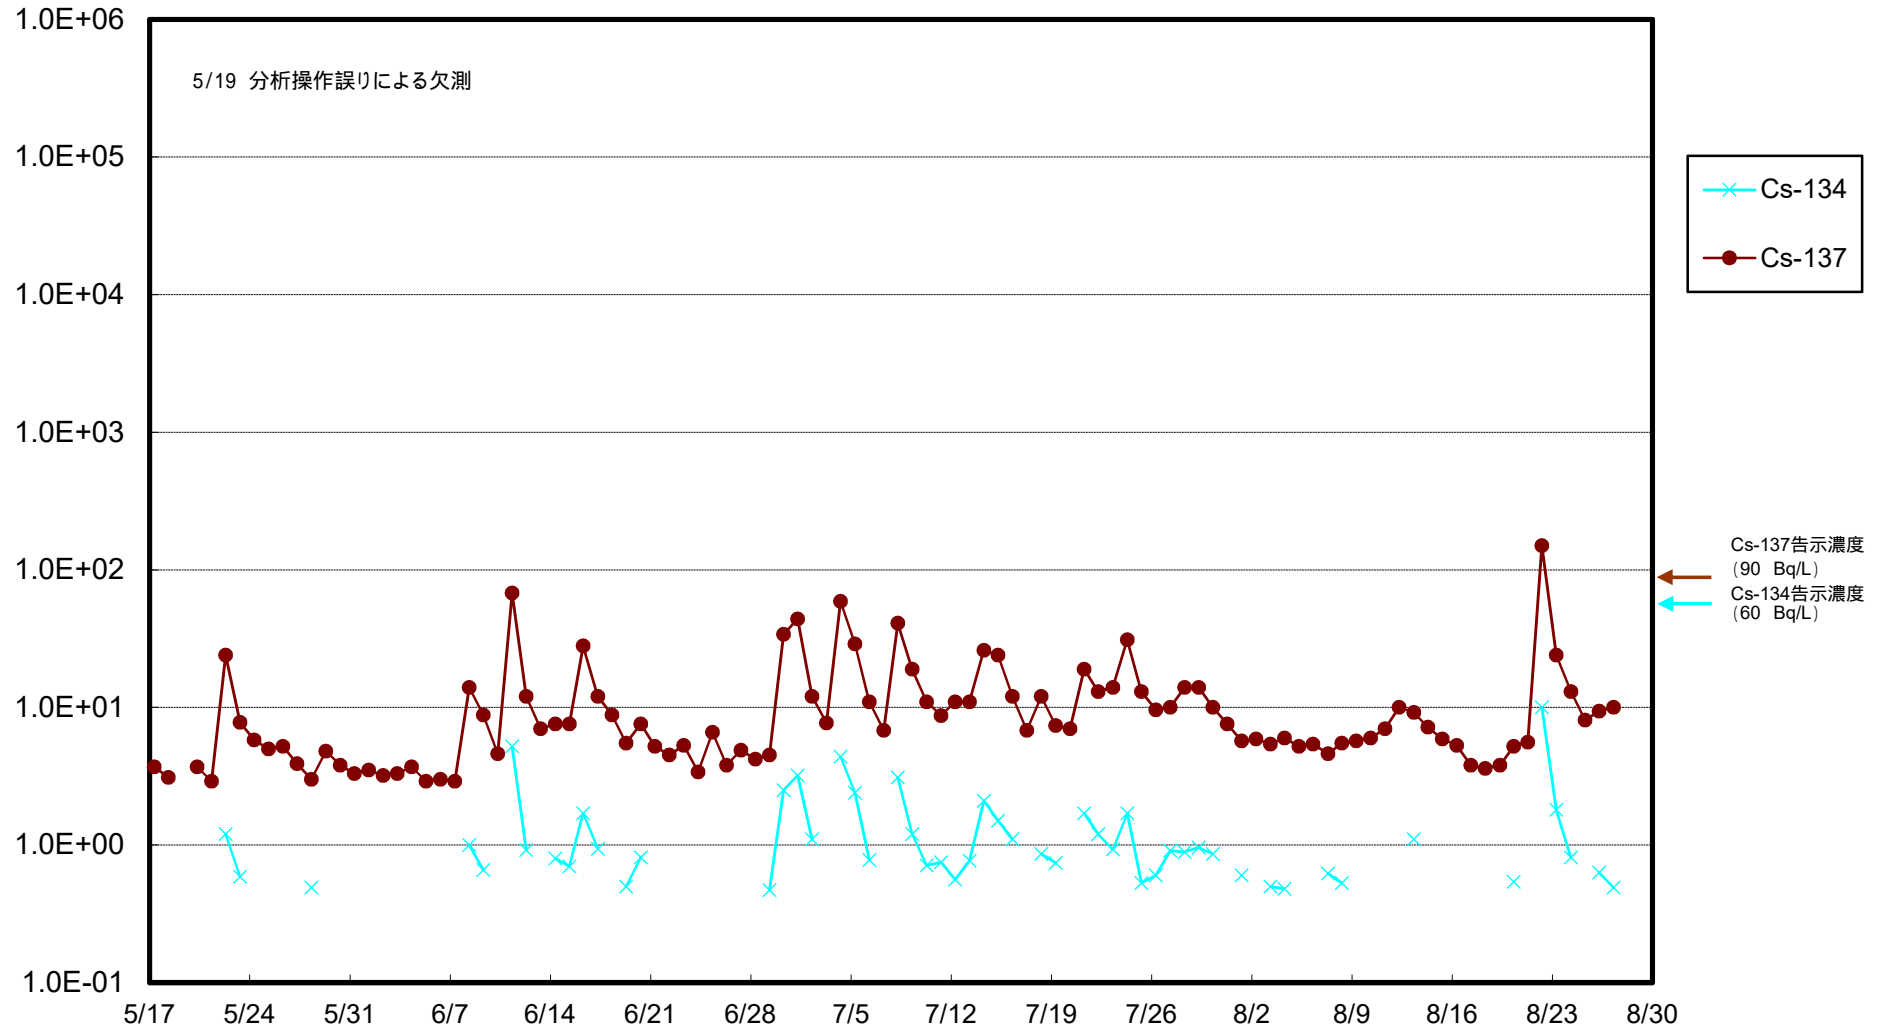

福島第一 物揚場前海水放射能濃度 (Bq / L)

福島第一 1~4号機取水口内北側(東波除堤北側)海水放射能濃度 (Bq / L)

福島第一 1~4号機取水口内南側(遮水壁前)海水放射能濃度(Bq/L)

福島第一 6号機取水口前海水放射能濃度 (Bq / L)

福島第一 港湾口海水放射能濃度 (Bq / L)