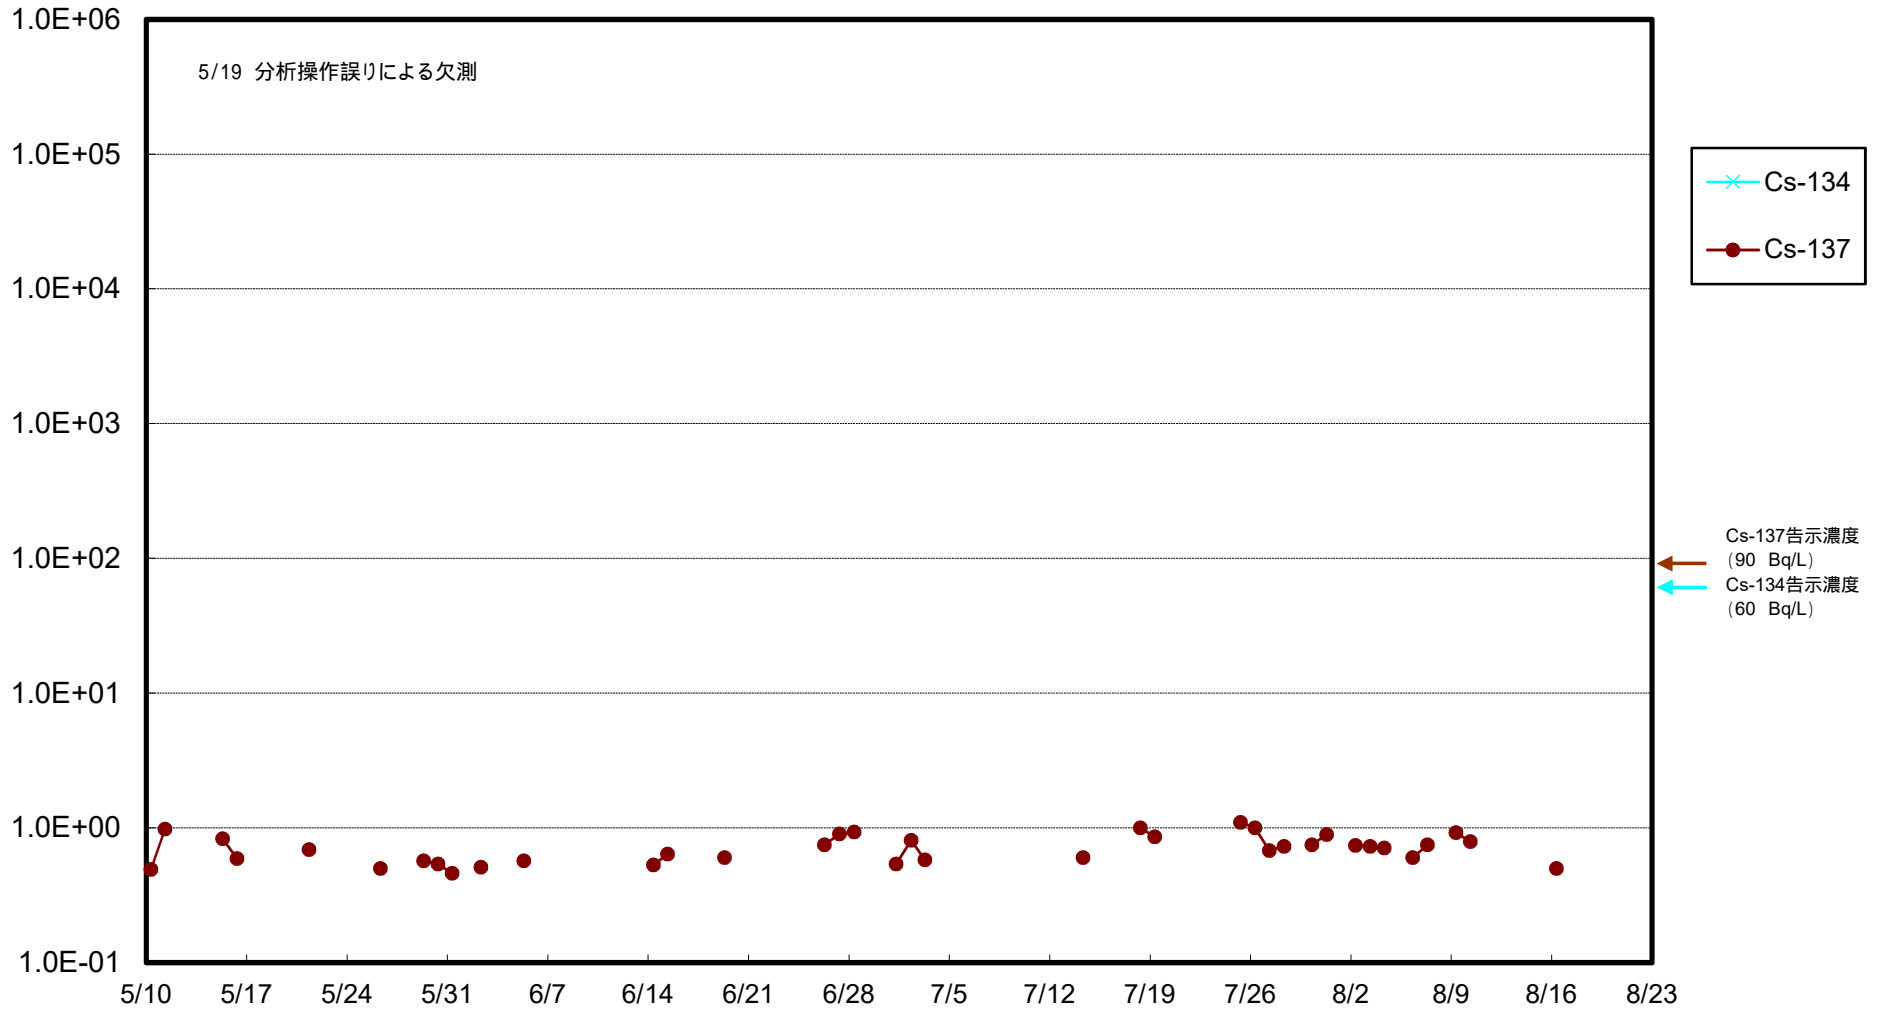

福島第一 物揚場前海水放射能濃度 (Bq / L)

福島第一 1~4号機取水口内北側(東波除堤北側)海水放射能濃度 (Bq / L)

福島第一 1~4号機取水口内南側(遮水壁前)海水放射能濃度 (Bq / L)

福島第一 6号機取水口前海水放射能濃度 (Bq / L)

# 福島第一 港湾口海水放射能濃度 (Bq / L)