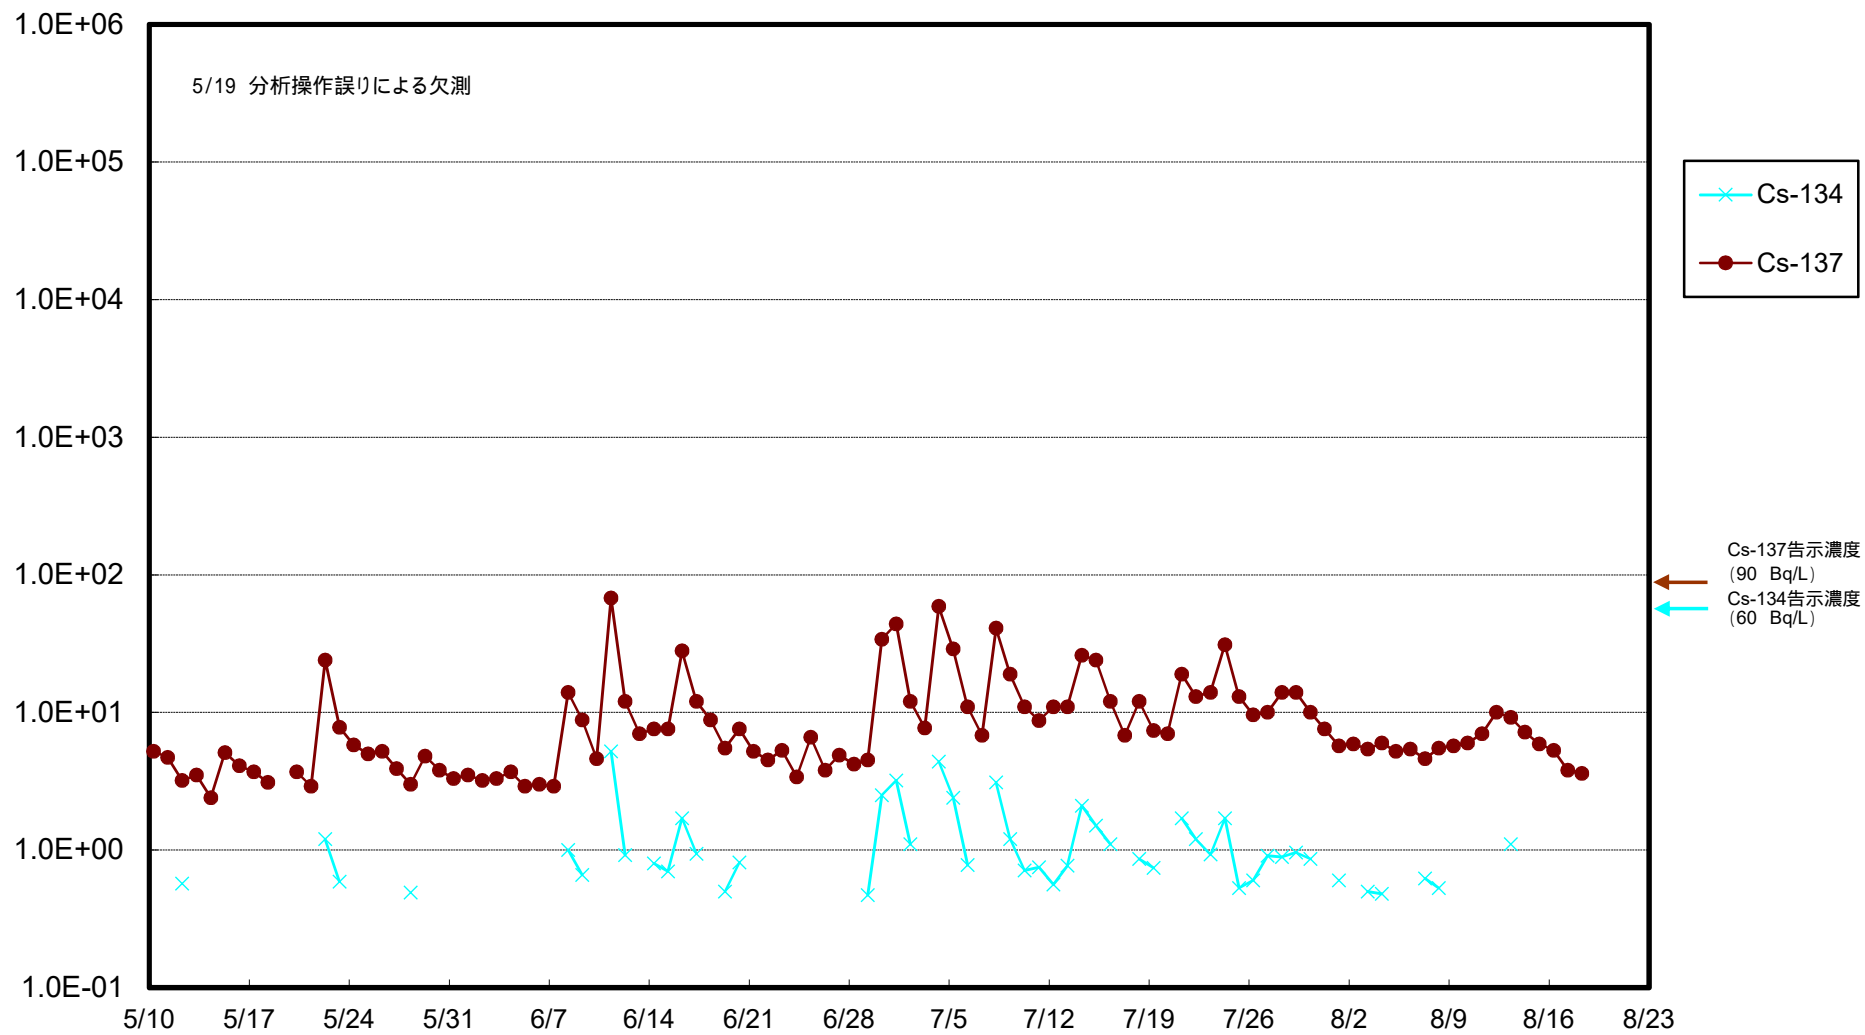

福島第一 物揚場前海水放射能濃度 (Bq / L)

福島第一 1~4号機取水口内北側(東波除堤北側)海水放射能濃度 (Bq / L)

福島第一 1~4号機取水口内南側(遮水壁前)海水放射能濃度 (Bq / L)

福島第一 6号機取水口前海水放射能濃度 (Bq / L)

# 福島第一 港湾口海水放射能濃度 (Bq / L)