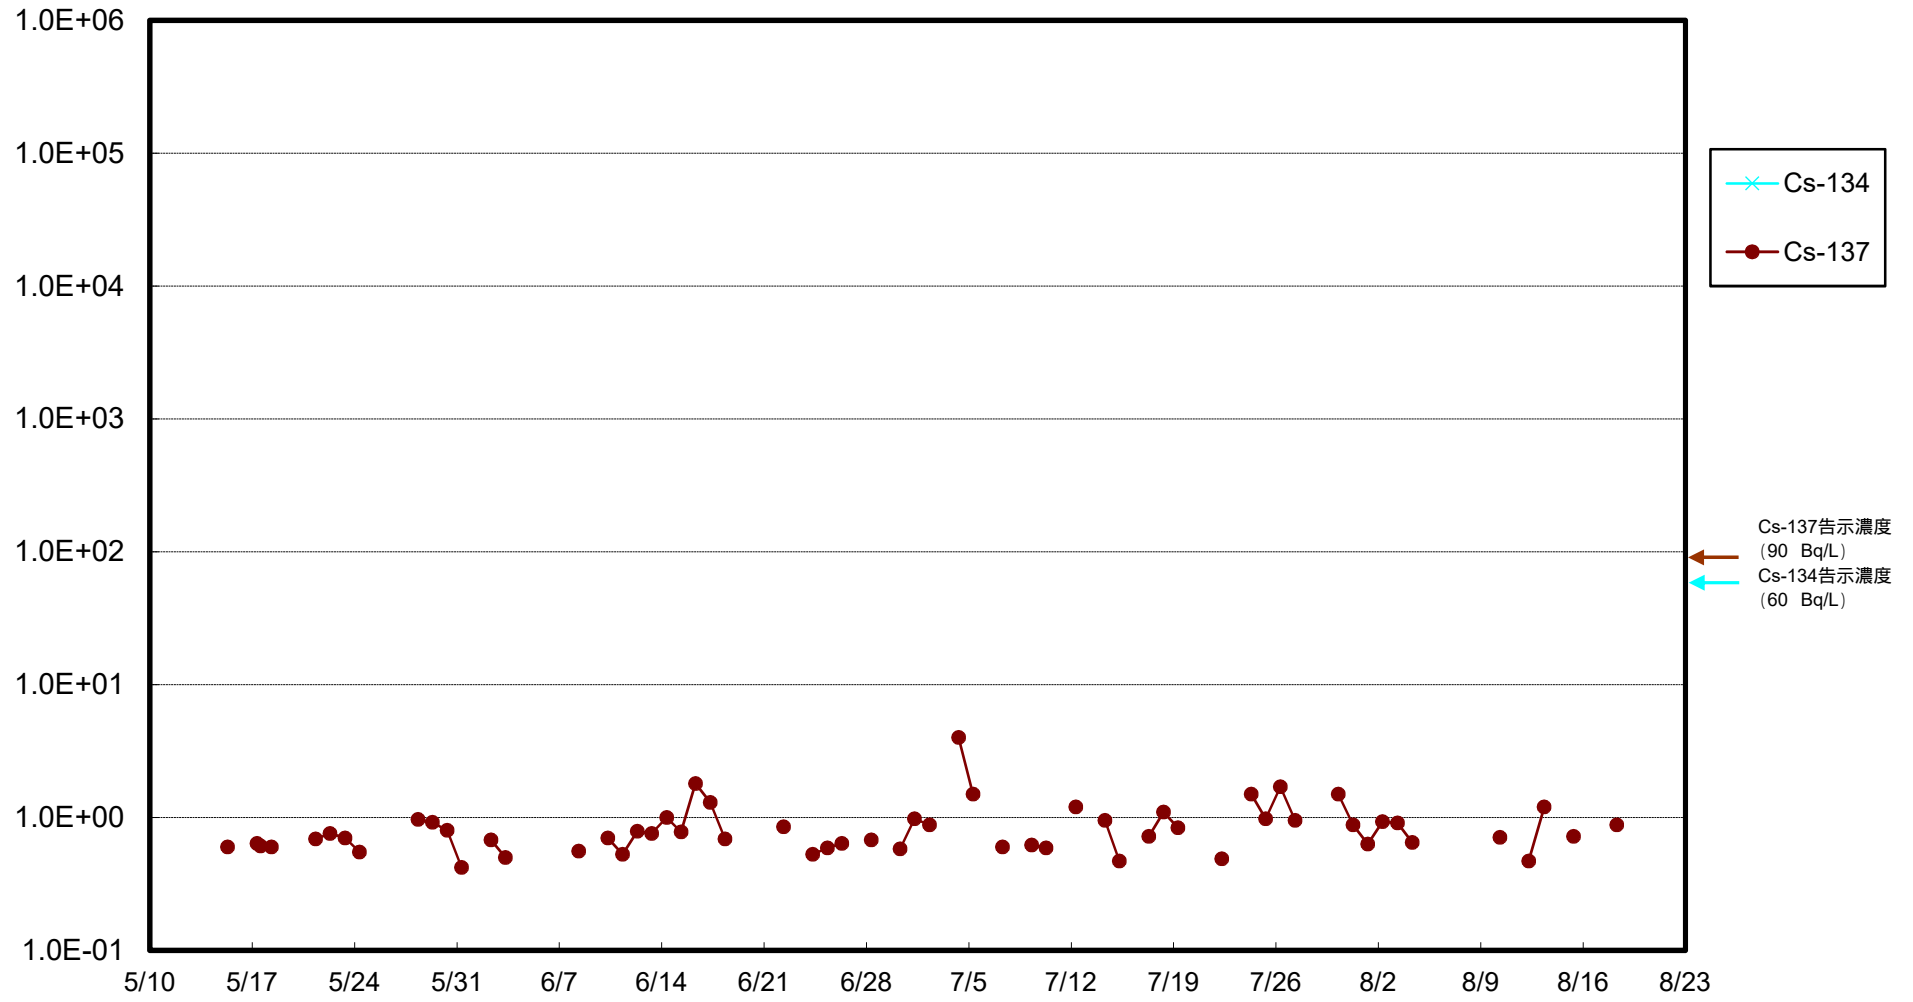

福島第一 物揚場前海水放射能濃度 (Bq / L)

福島第一 1~4号機取水口内北側(東波除堤北側)海水放射能濃度 (Bq / L)

福島第一 1~4号機取水口内南側(遮水壁前)海水放射能濃度 (Bq / L)

福島第一 6号機取水口前海水放射能濃度 (Bq / L)

# 福島第一 港湾口海水放射能濃度 (Bq / L)