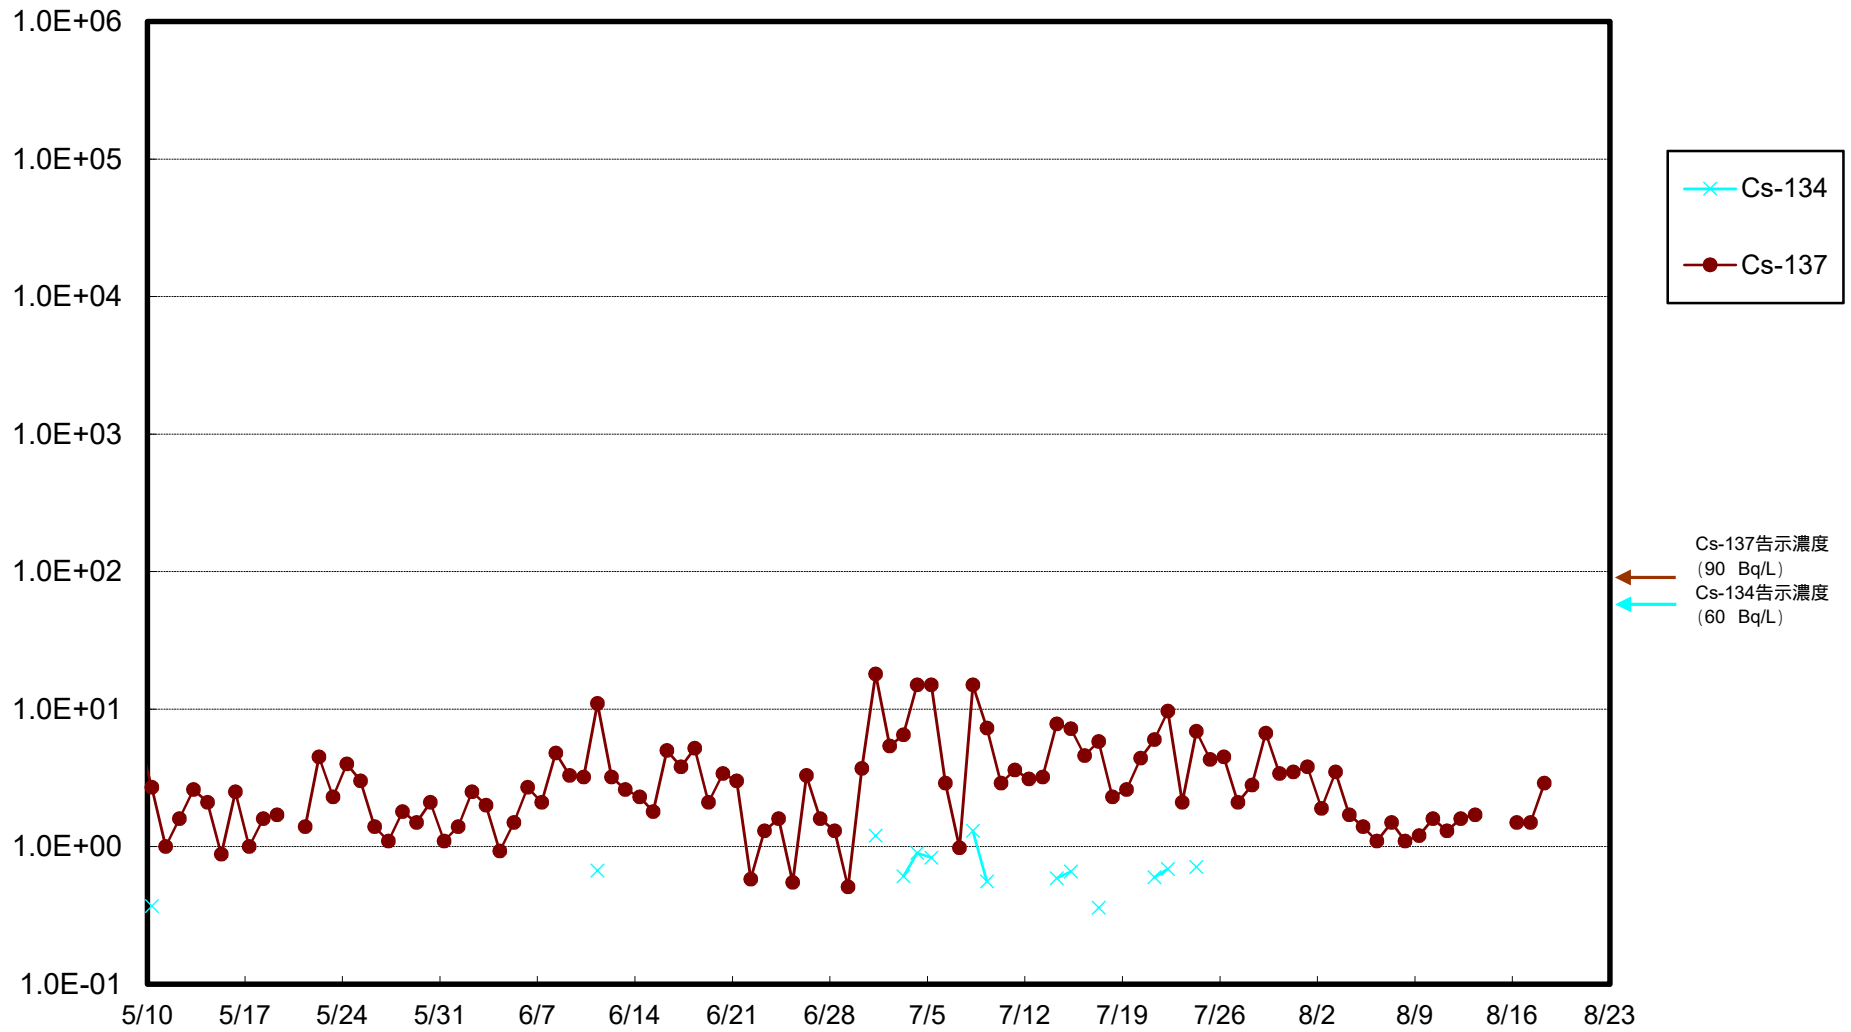

福島第一 物揚場前海水放射能濃度 (Bq / L)

福島第一 1~4号機取水口内北側(東波除堤北側)海水放射能濃度 (Bq / L)

福島第一 1~4号機取水口内南側(遮水壁前)海水放射能濃度 (Bq / L)

福島第一 6号機取水口前海水放射能濃度 (Bq / L)

# 福島第一 港湾口海水放射能濃度 (Bq / L)