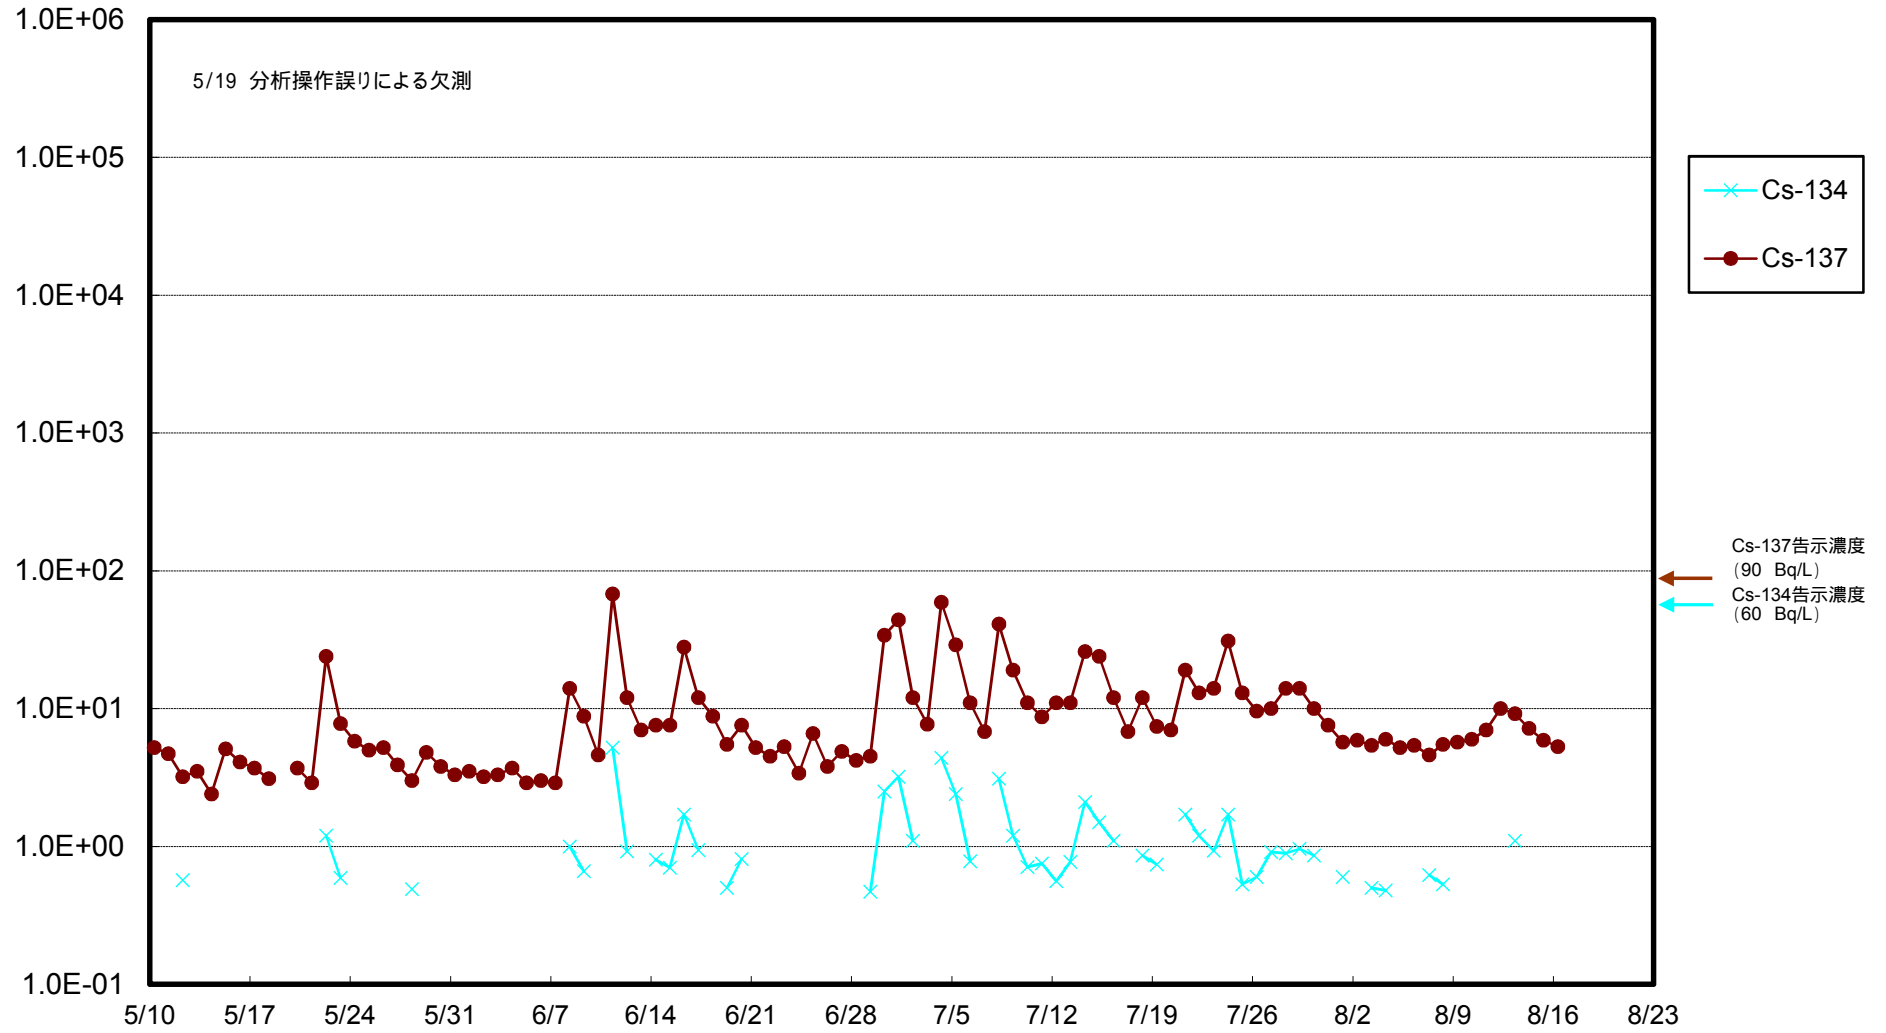

福島第一 物揚場前海水放射能濃度 (Bq / L)

福島第一 1~4号機取水口内北側(東波除堤北側)海水放射能濃度 (Bq / L)

福島第一 1~4号機取水口内南側(遮水壁前)海水放射能濃度 (Bq / L)

福島第一 6号機取水口前海水放射能濃度 (Bq / L)

福島第一 港湾口海水放射能濃度 (Bq / L)