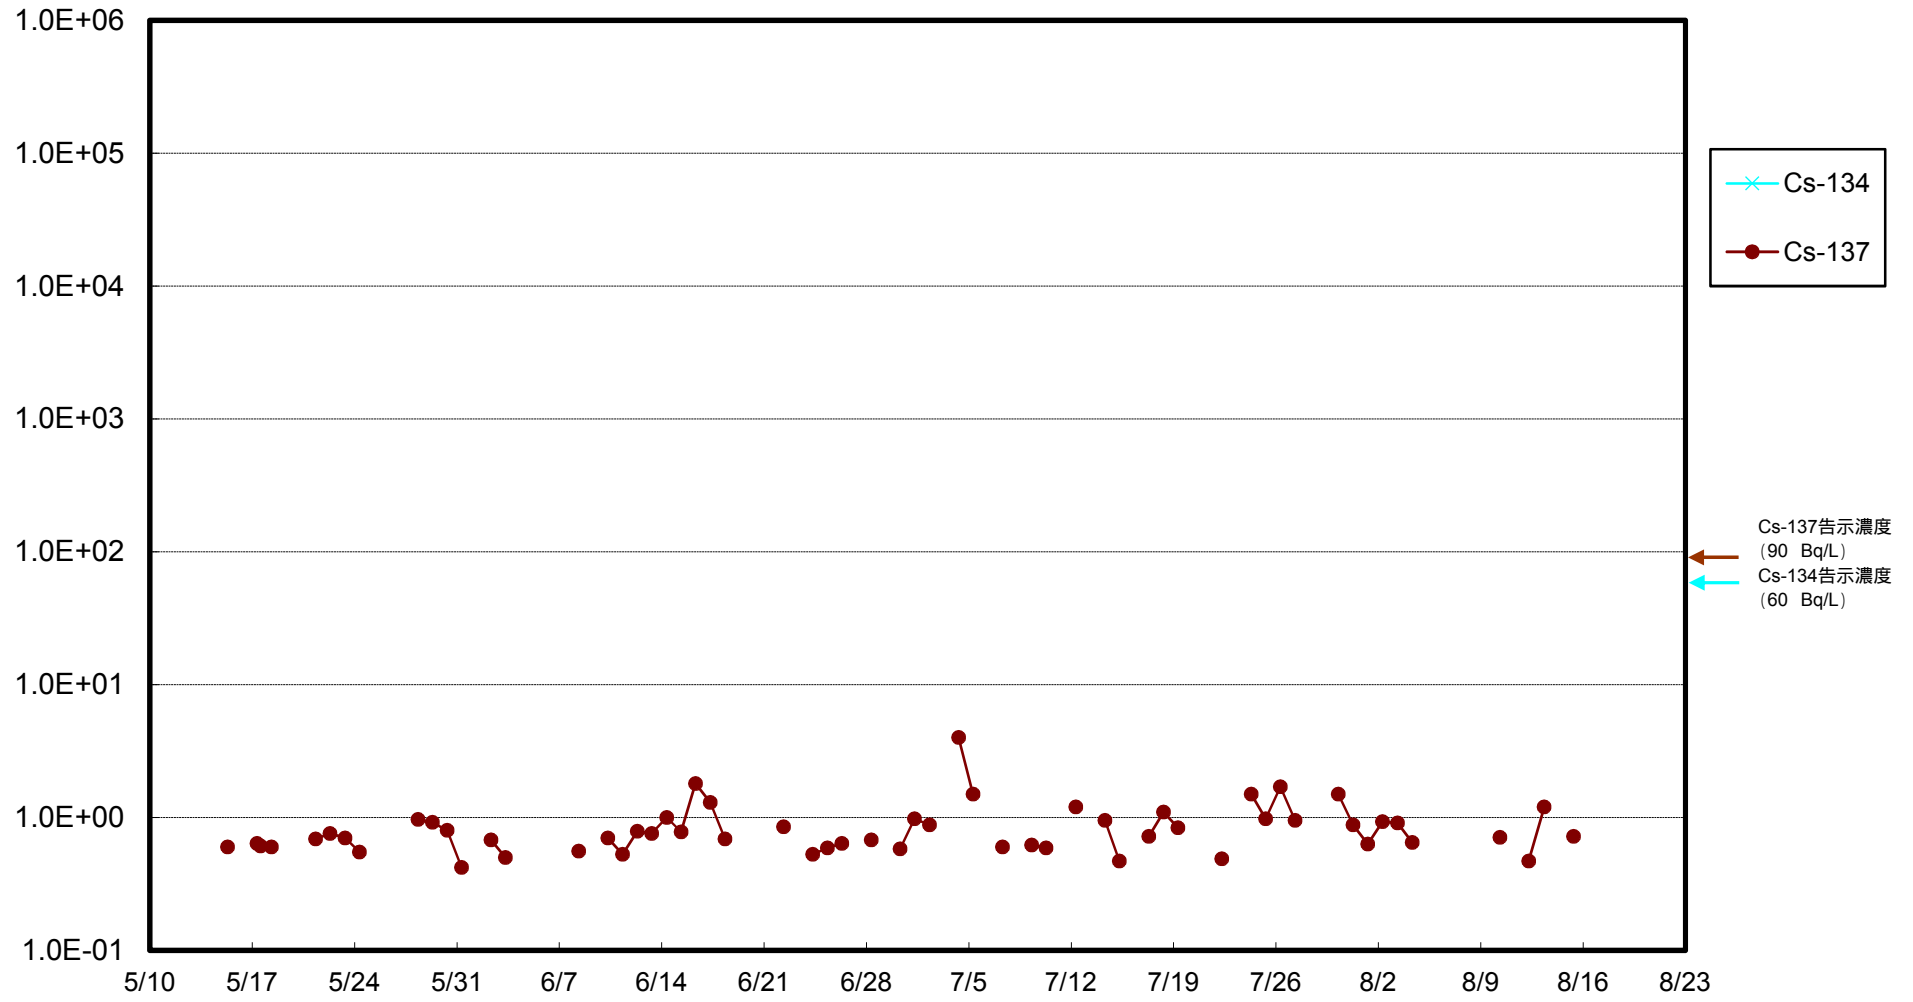

福島第一 物揚場前海水放射能濃度 (Bq / L)

福島第一 1~4号機取水口内北側(東波除堤北側)海水放射能濃度 (Bq / L)

福島第一 1~4号機取水口内南側(遮水壁前)海水放射能濃度 (Bq / L)

福島第一 6号機取水口前海水放射能濃度 (Bq / L)

福島第一 港湾口海水放射能濃度 (Bq / L)