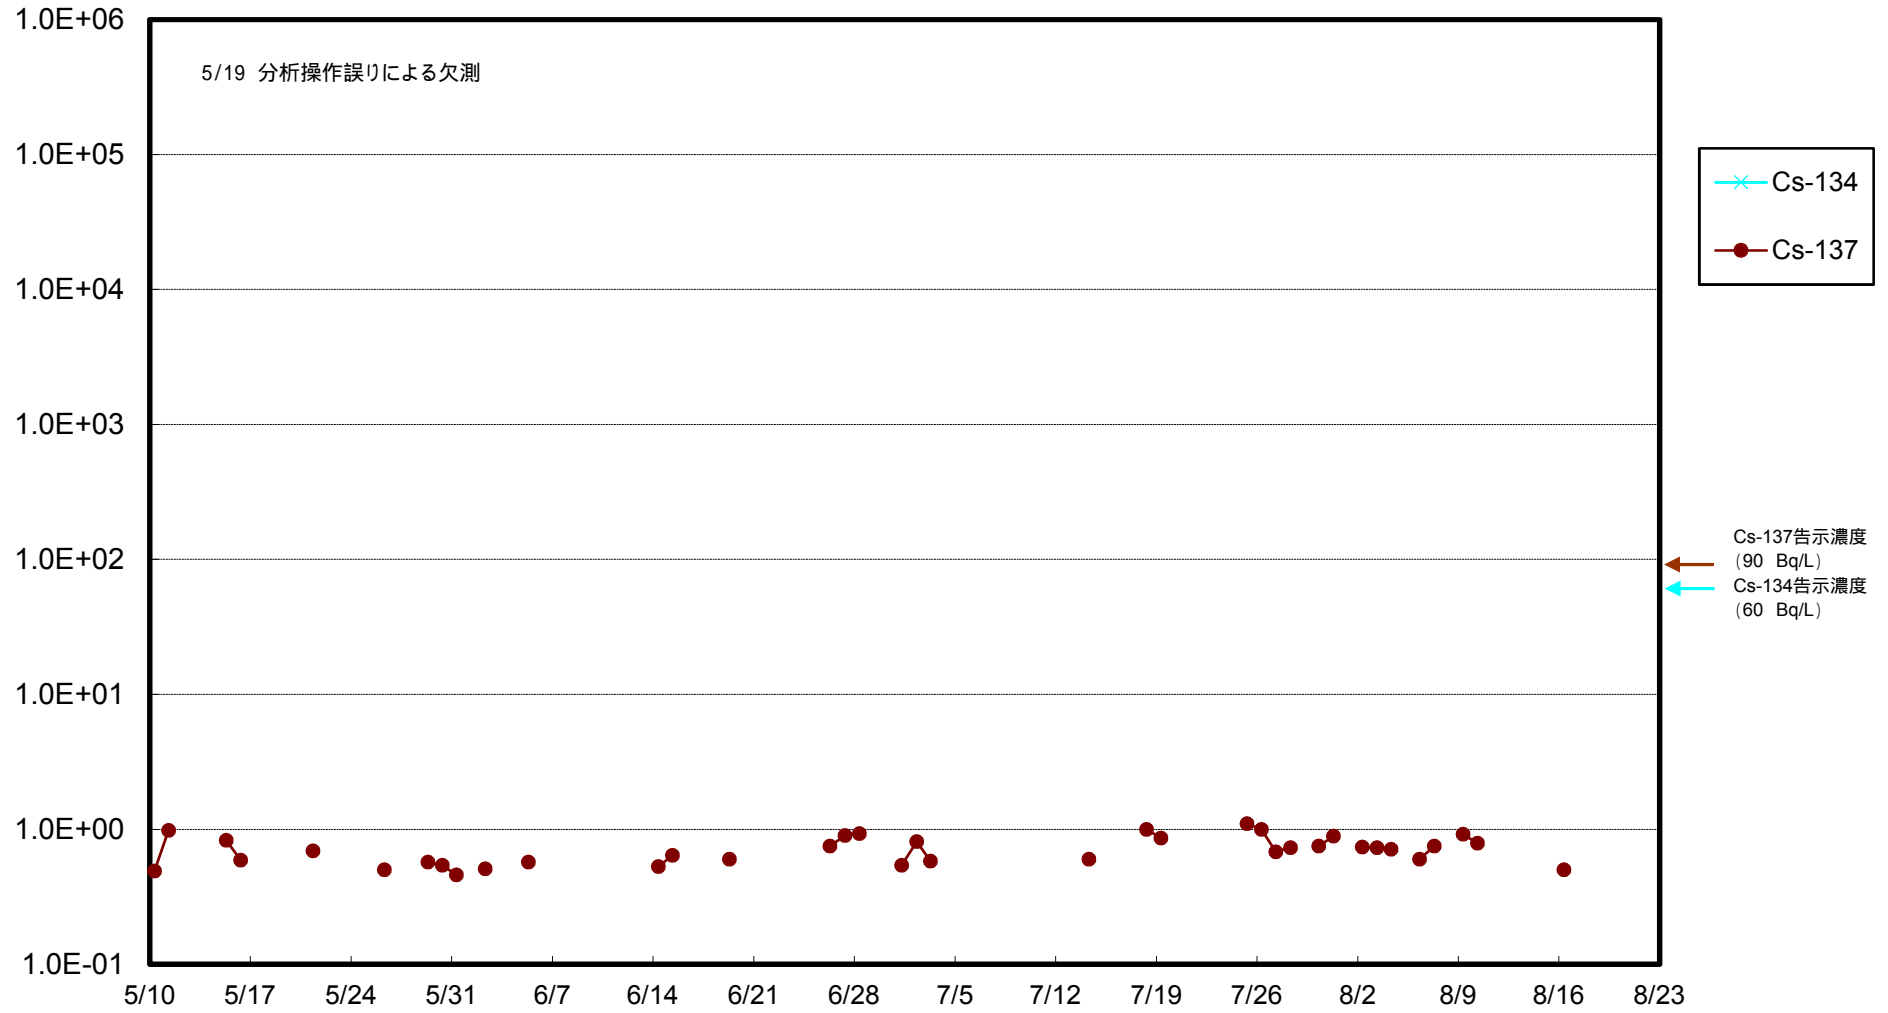

福島第一 物揚場前海水放射能濃度 (Bq / L)

福島第一 1~4号機取水口内北側(東波除堤北側)海水放射能濃度 (Bq / L)

福島第一 1~4号機取水口内南側(遮水壁前)海水放射能濃度 (Bq / L)

福島第一 6号機取水口前海水放射能濃度 (Bq / L)

福島第一 港湾口海水放射能濃度 (Bq / L)