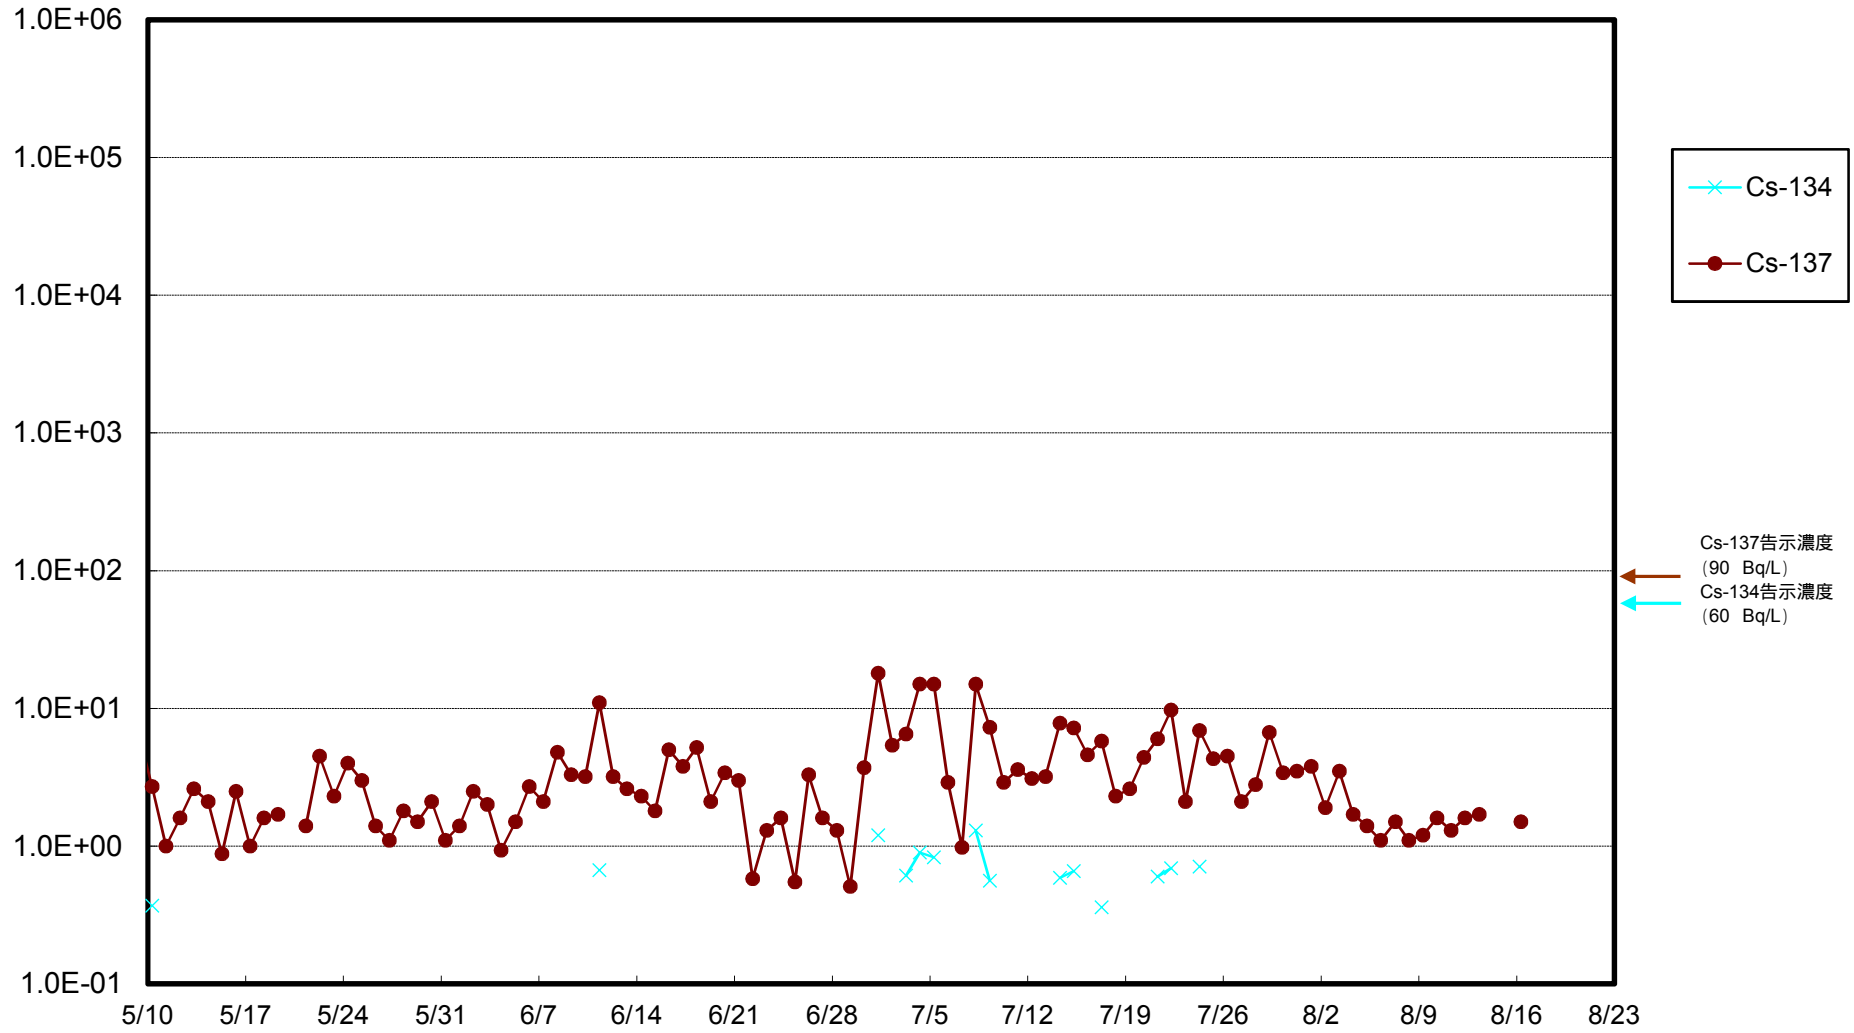

福島第一 物揚場前海水放射能濃度 (Bq / L)

福島第一 1~4号機取水口内北側(東波除堤北側)海水放射能濃度 (Bq / L)

福島第一 1~4号機取水口内南側(遮水壁前)海水放射能濃度 (Bq / L)

福島第一 6号機取水口前海水放射能濃度 (Bq / L)

福島第一 港湾口海水放射能濃度 (Bq / L)