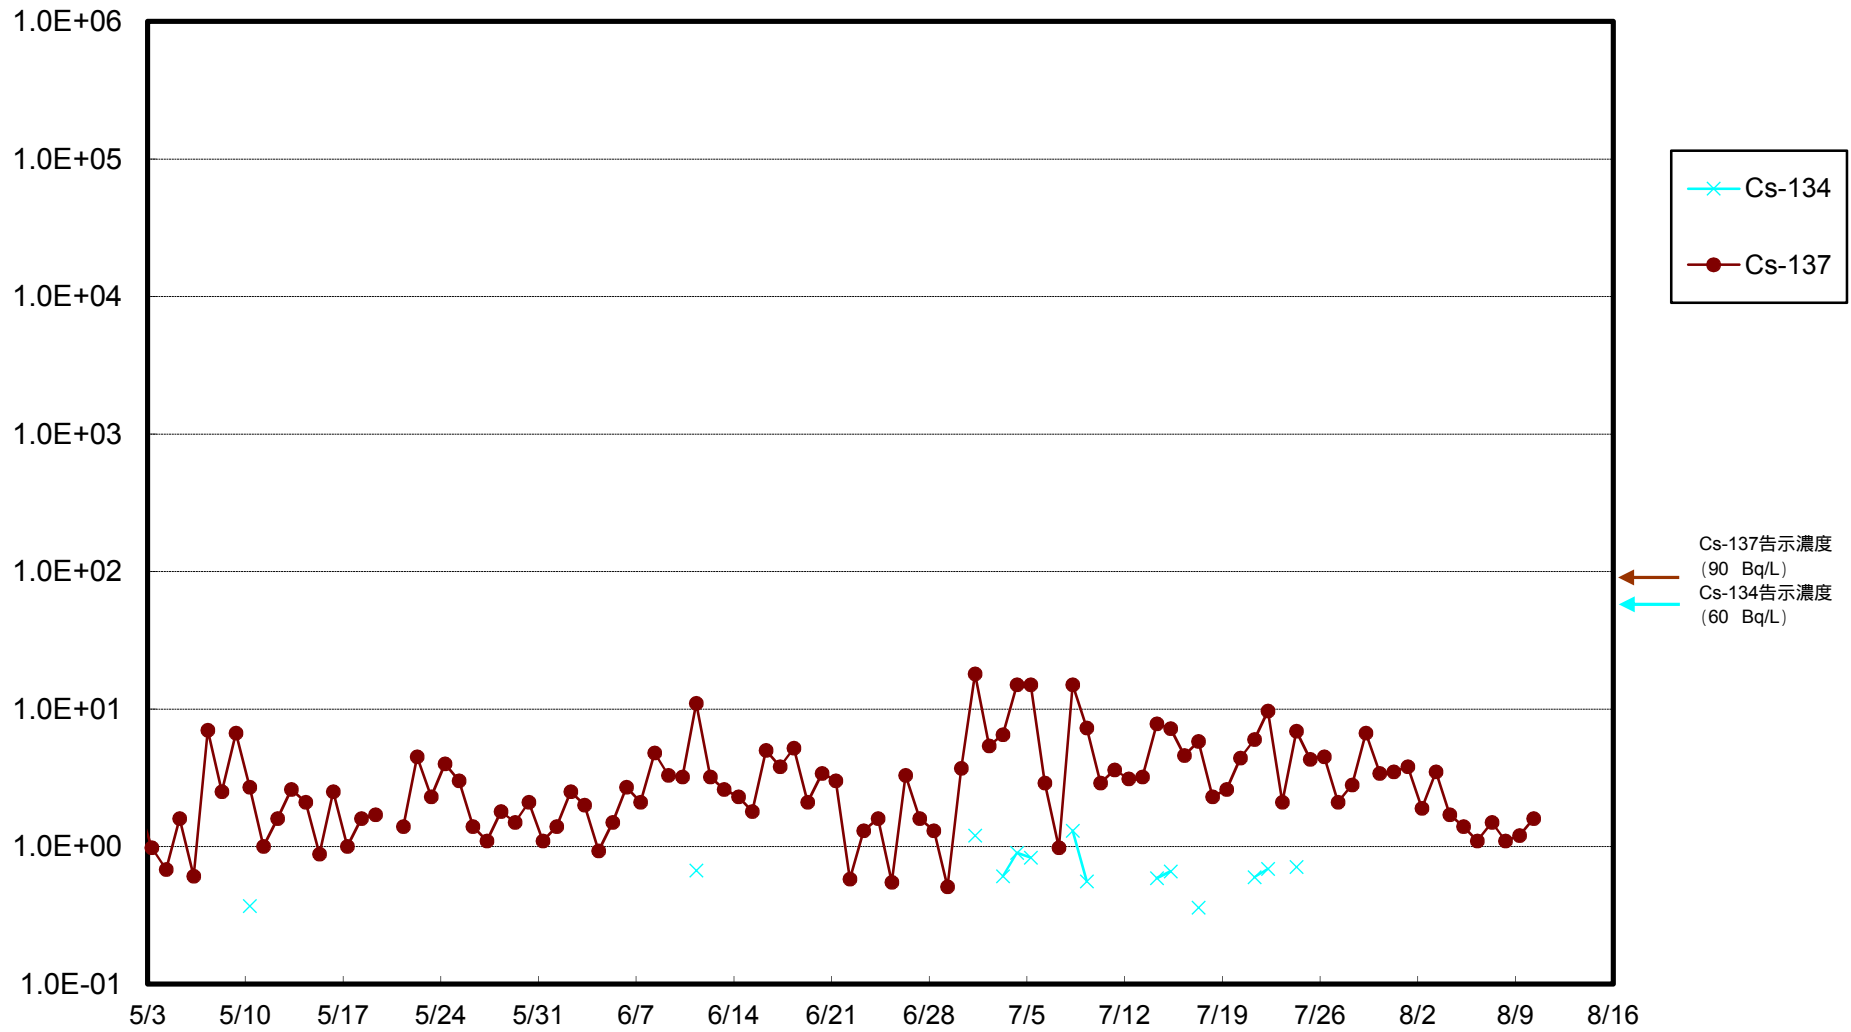

福島第一 物揚場前海水放射能濃度 (Bq / L)

福島第一 1~4号機取水口内北側(東波除堤北側)海水放射能濃度 (Bq / L)

福島第一 1~4号機取水口内南側(遮水壁前)海水放射能濃度 (Bq / L)

福島第一 6号機取水口前海水放射能濃度 (Bq / L)

# 福島第一 港湾口海水放射能濃度 (Bq/L)