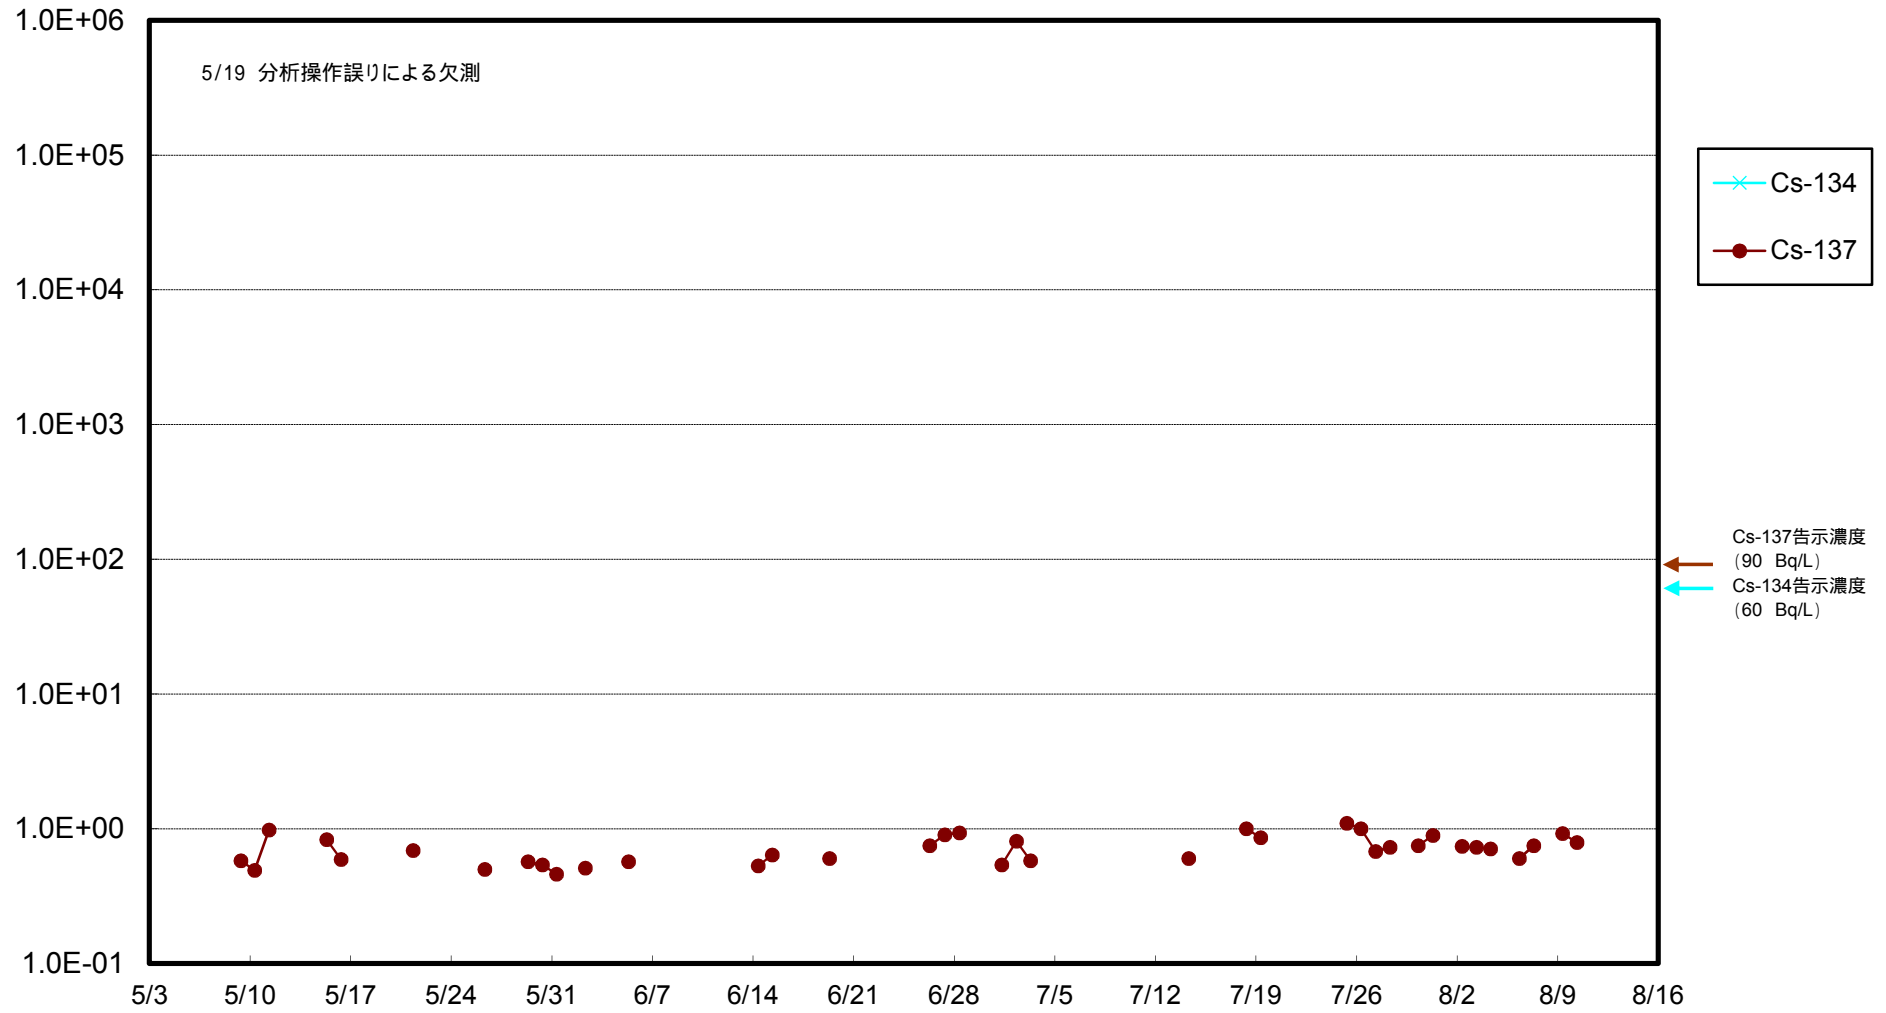

福島第一 物揚場前海水放射能濃度 (Bq / L)

福島第一 1~4号機取水口内北側(東波除堤北側)海水放射能濃度 (Bq / L)

福島第一 1~4号機取水口内南側(遮水壁前)海水放射能濃度 (Bq / L)

福島第一 6号機取水口前海水放射能濃度 (Bq / L)

# 福島第一 港湾口海水放射能濃度 (Bq/L)