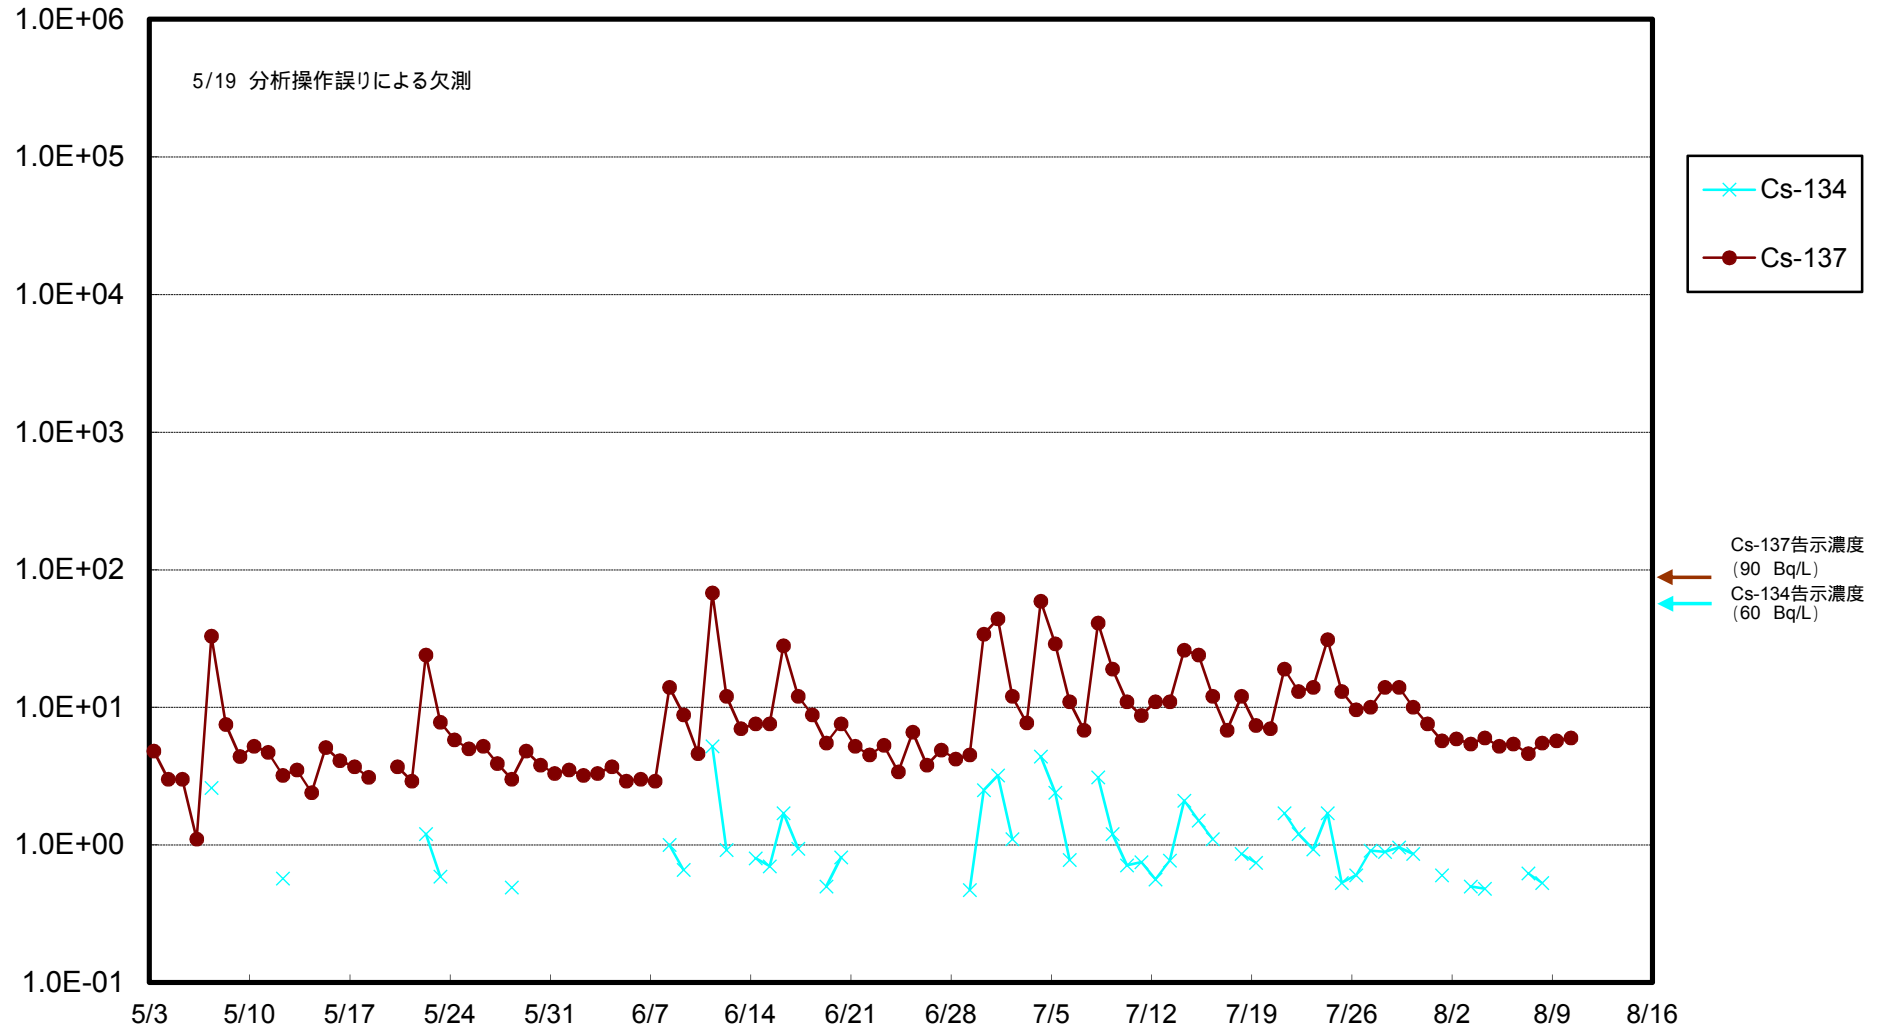

福島第一 物揚場前海水放射能濃度 (Bq / L)

福島第一 1~4号機取水口内北側(東波除堤北側)海水放射能濃度 (Bq / L)

福島第一 1~4号機取水口内南側(遮水壁前)海水放射能濃度 (Bq / L)

福島第一 6号機取水口前海水放射能濃度 (Bq / L)

# 福島第一 港湾口海水放射能濃度 (Bq/L)