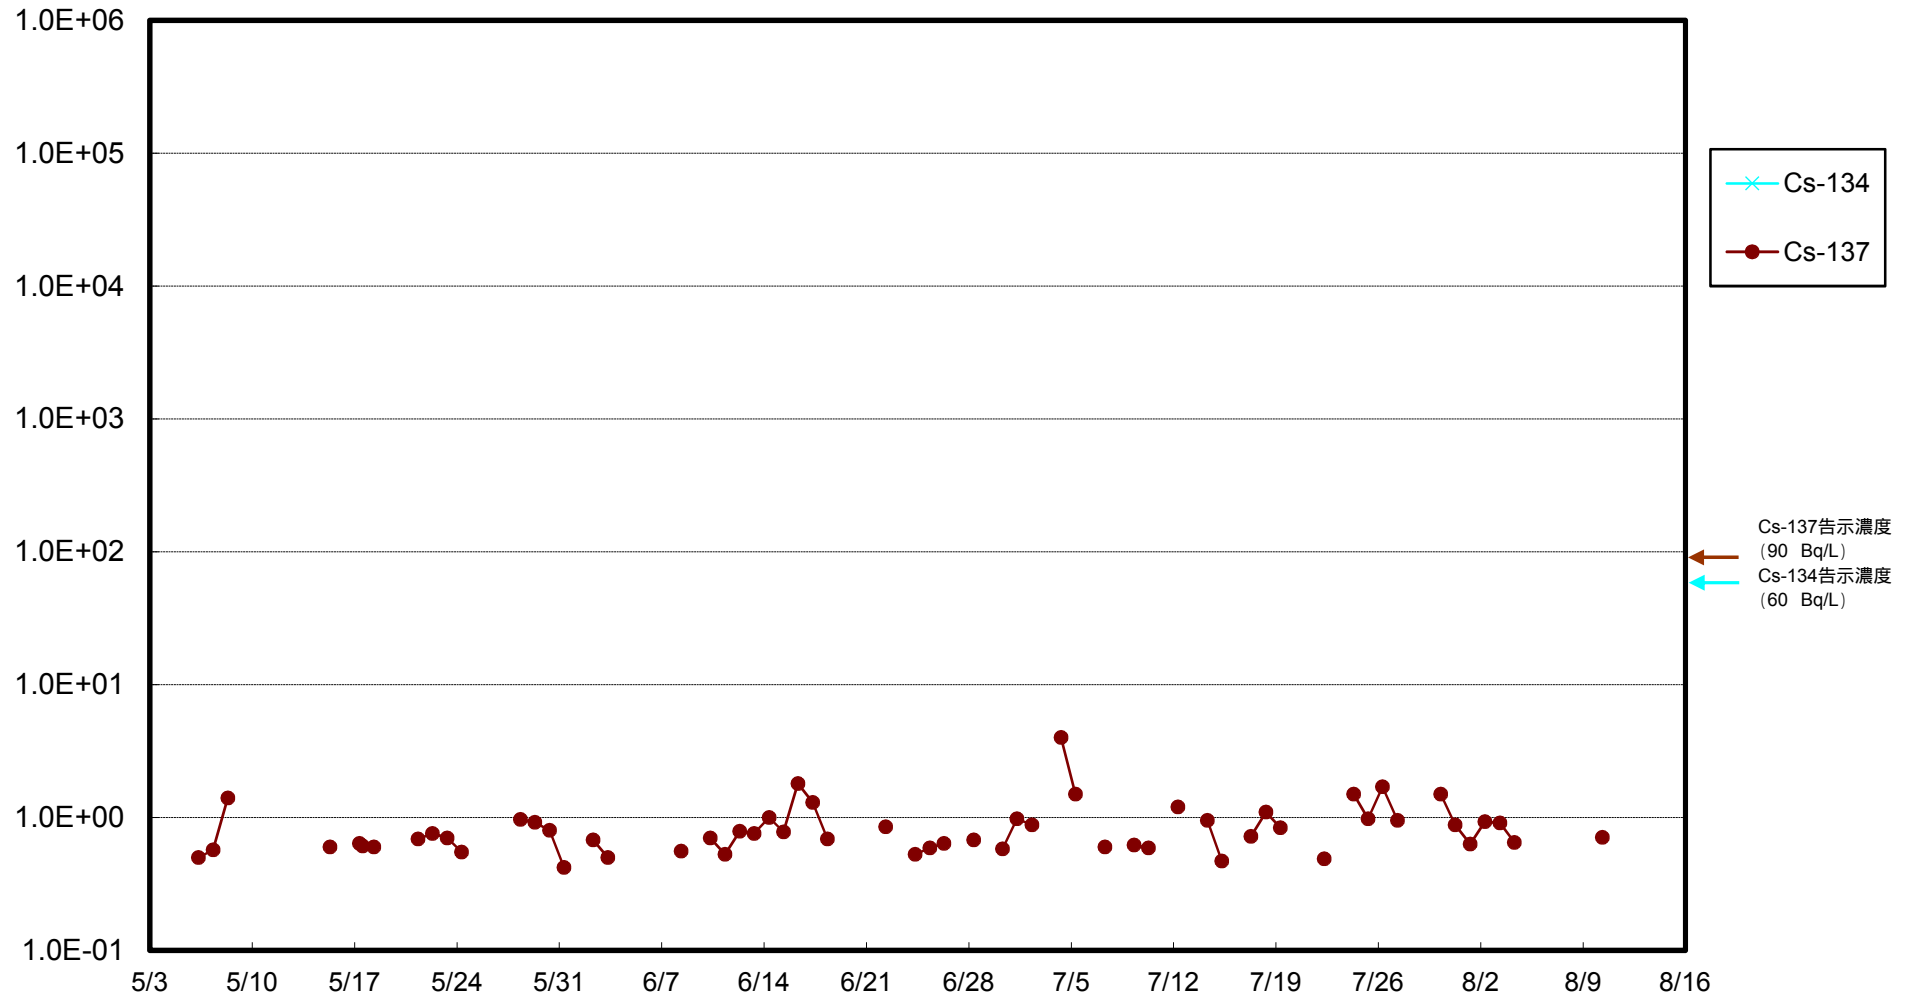

福島第一 物揚場前海水放射能濃度 (Bq / L)

福島第一 1~4号機取水口内北側(東波除堤北側)海水放射能濃度 (Bq / L)

福島第一 1~4号機取水口内南側(遮水壁前)海水放射能濃度 (Bq / L)

福島第一 6号機取水口前海水放射能濃度 (Bq / L)

# 福島第一 港湾口海水放射能濃度 (Bq/L)