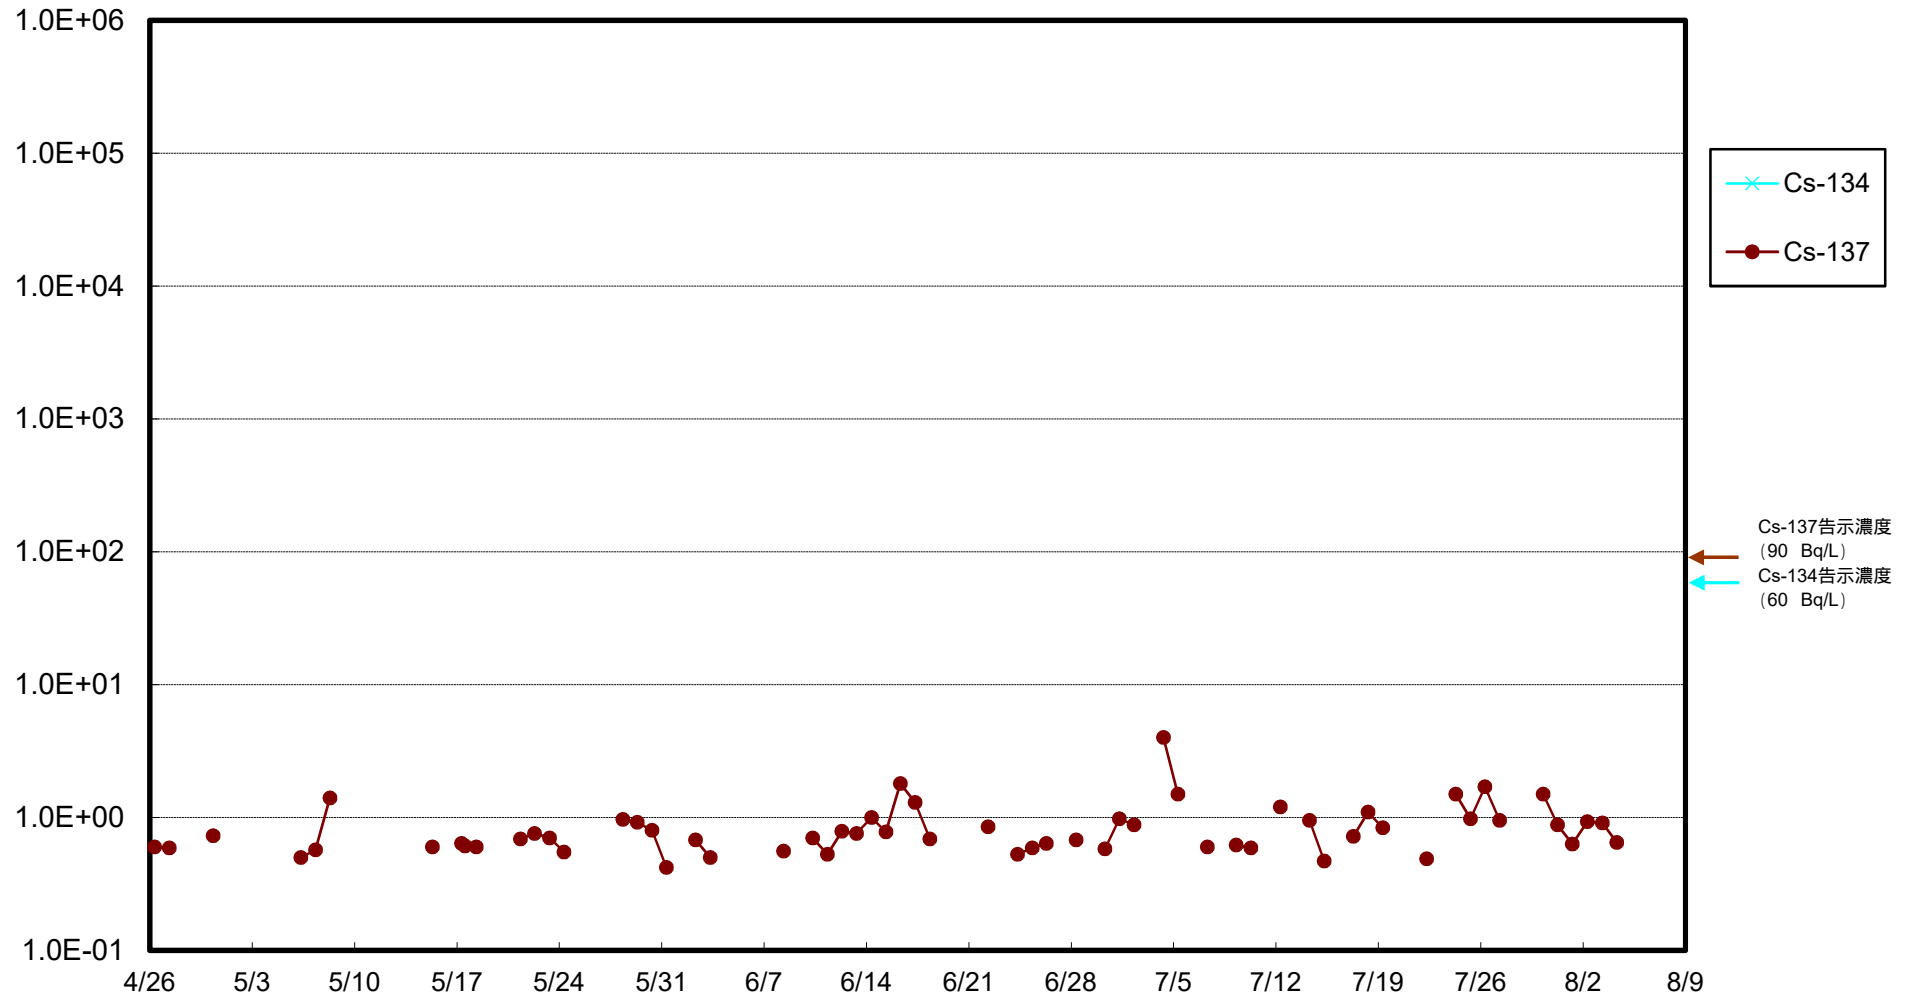

福島第一 物揚場前海水放射能濃度 (Bq / L)

福島第一 1~4号機取水口内北側(東波除堤北側)海水放射能濃度 (Bq / L)

福島第一 1~4号機取水口内南側(遮水壁前)海水放射能濃度 (Bq/L)

福島第一 6号機取水口前海水放射能濃度 (Bq / L)

福島第一 港湾口海水放射能濃度 (Bq / L)