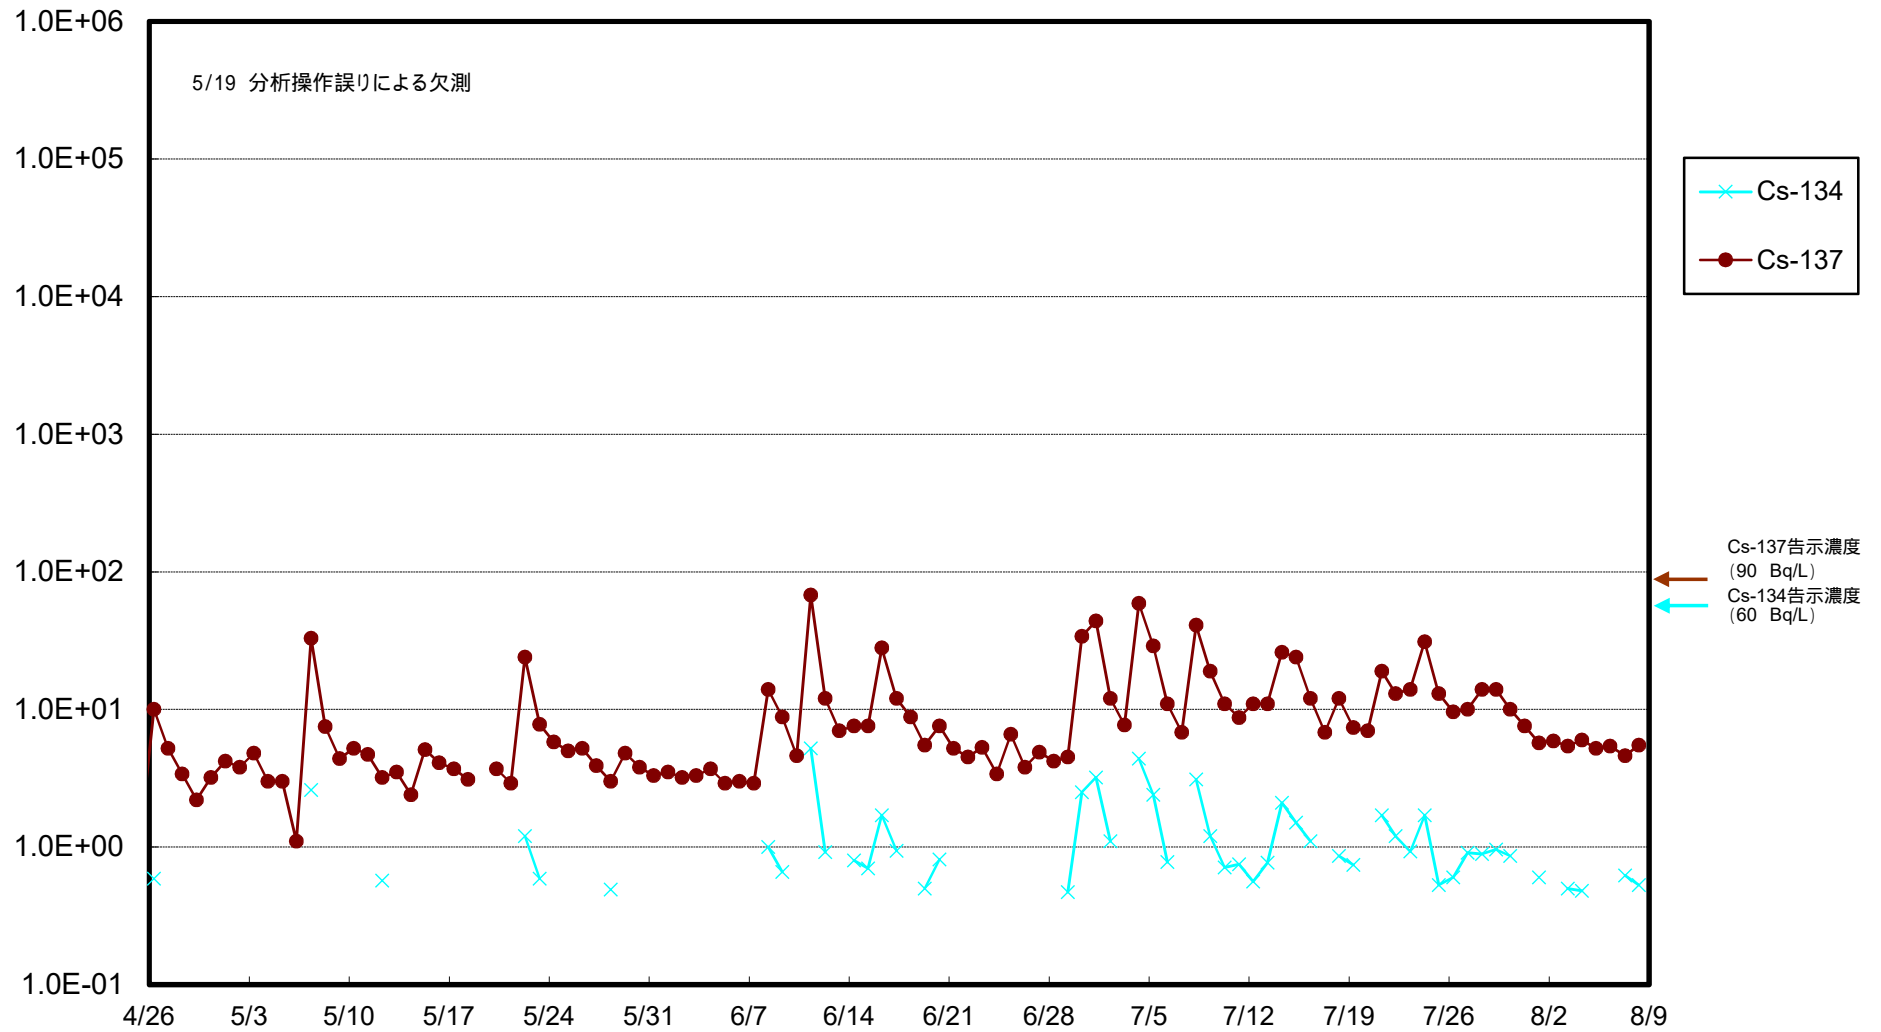

福島第一 物揚場前海水放射能濃度 (Bq / L)

福島第一 1~4号機取水口内北側(東波除堤北側)海水放射能濃度 (Bq / L)

福島第一 1~4号機取水口内南側(遮水壁前)海水放射能濃度 (Bq/L)

福島第一 6号機取水口前海水放射能濃度 (Bq / L)

福島第一 港湾口海水放射能濃度 (Bq / L)