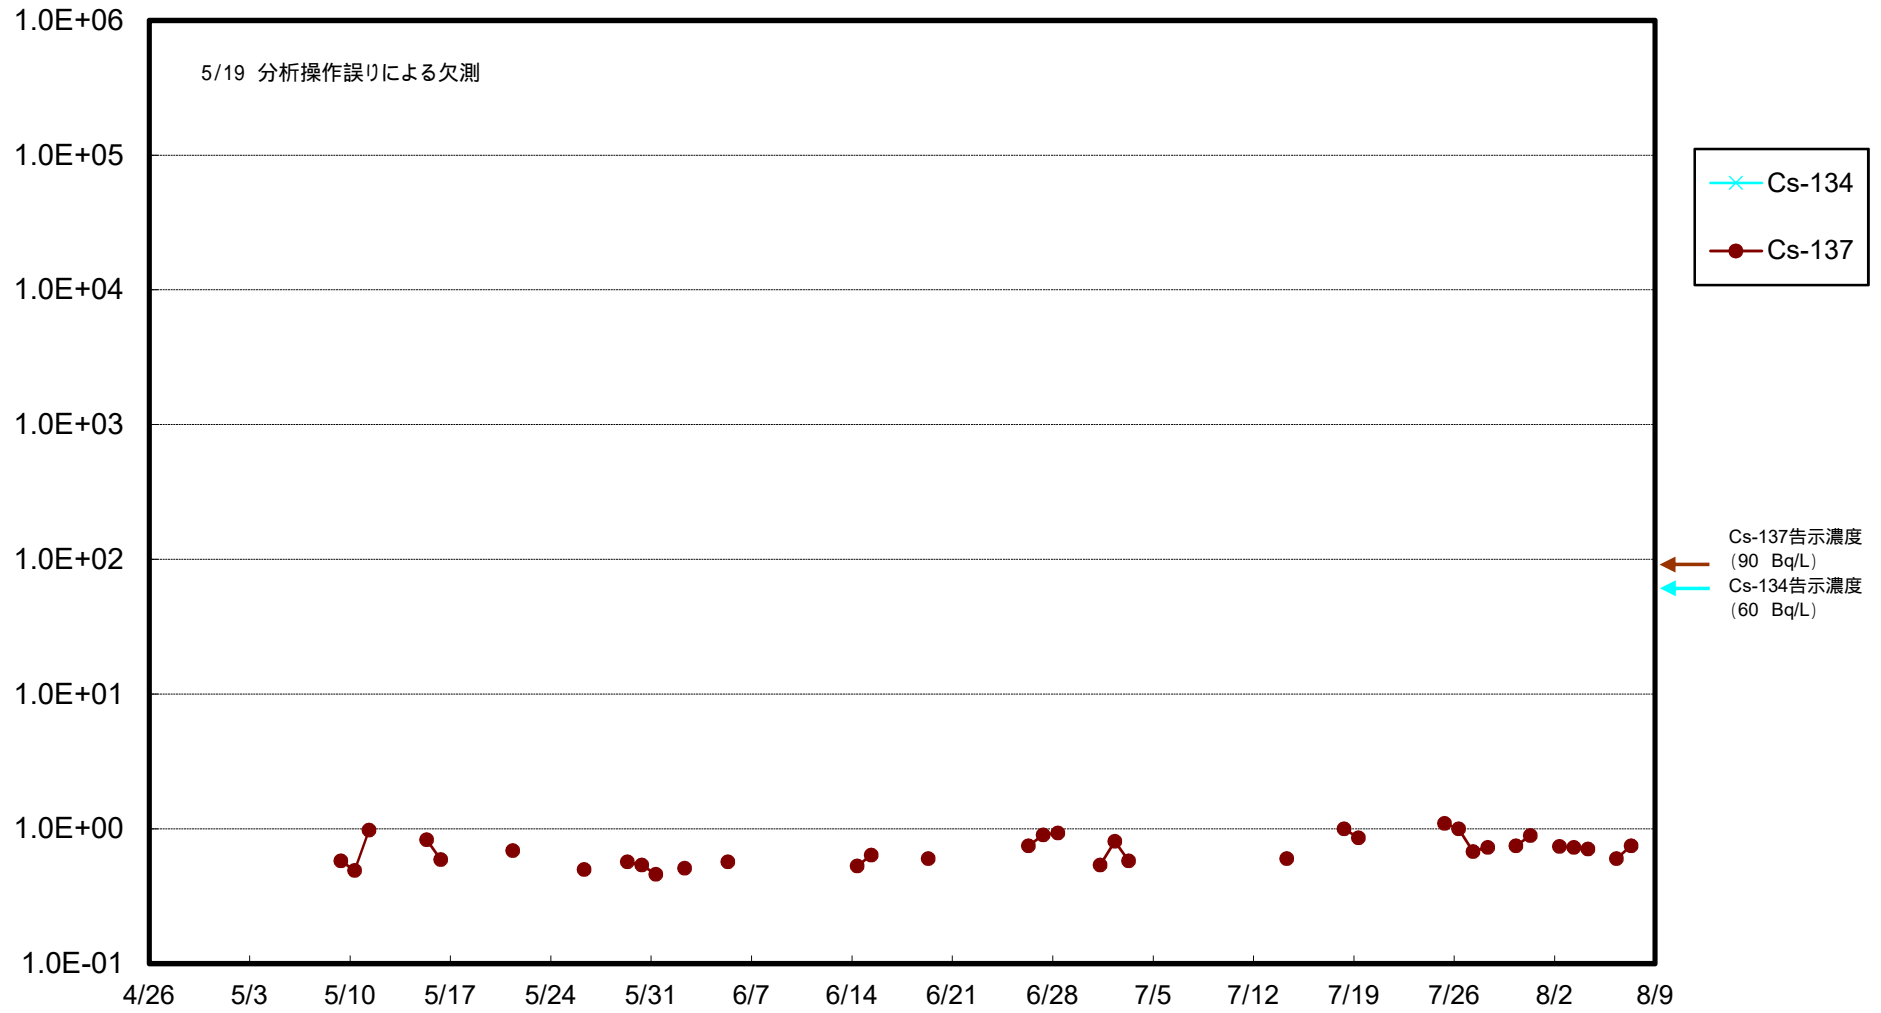

福島第一 物揚場前海水放射能濃度 (Bq / L)

福島第一 1~4号機取水口内北側(東波除堤北側)海水放射能濃度 (Bq / L)

福島第一 1~4号機取水口内南側(遮水壁前)海水放射能濃度 (Bq/L)

福島第一 6号機取水口前海水放射能濃度 (Bq / L)

福島第一 港湾口海水放射能濃度 (Bq / L)