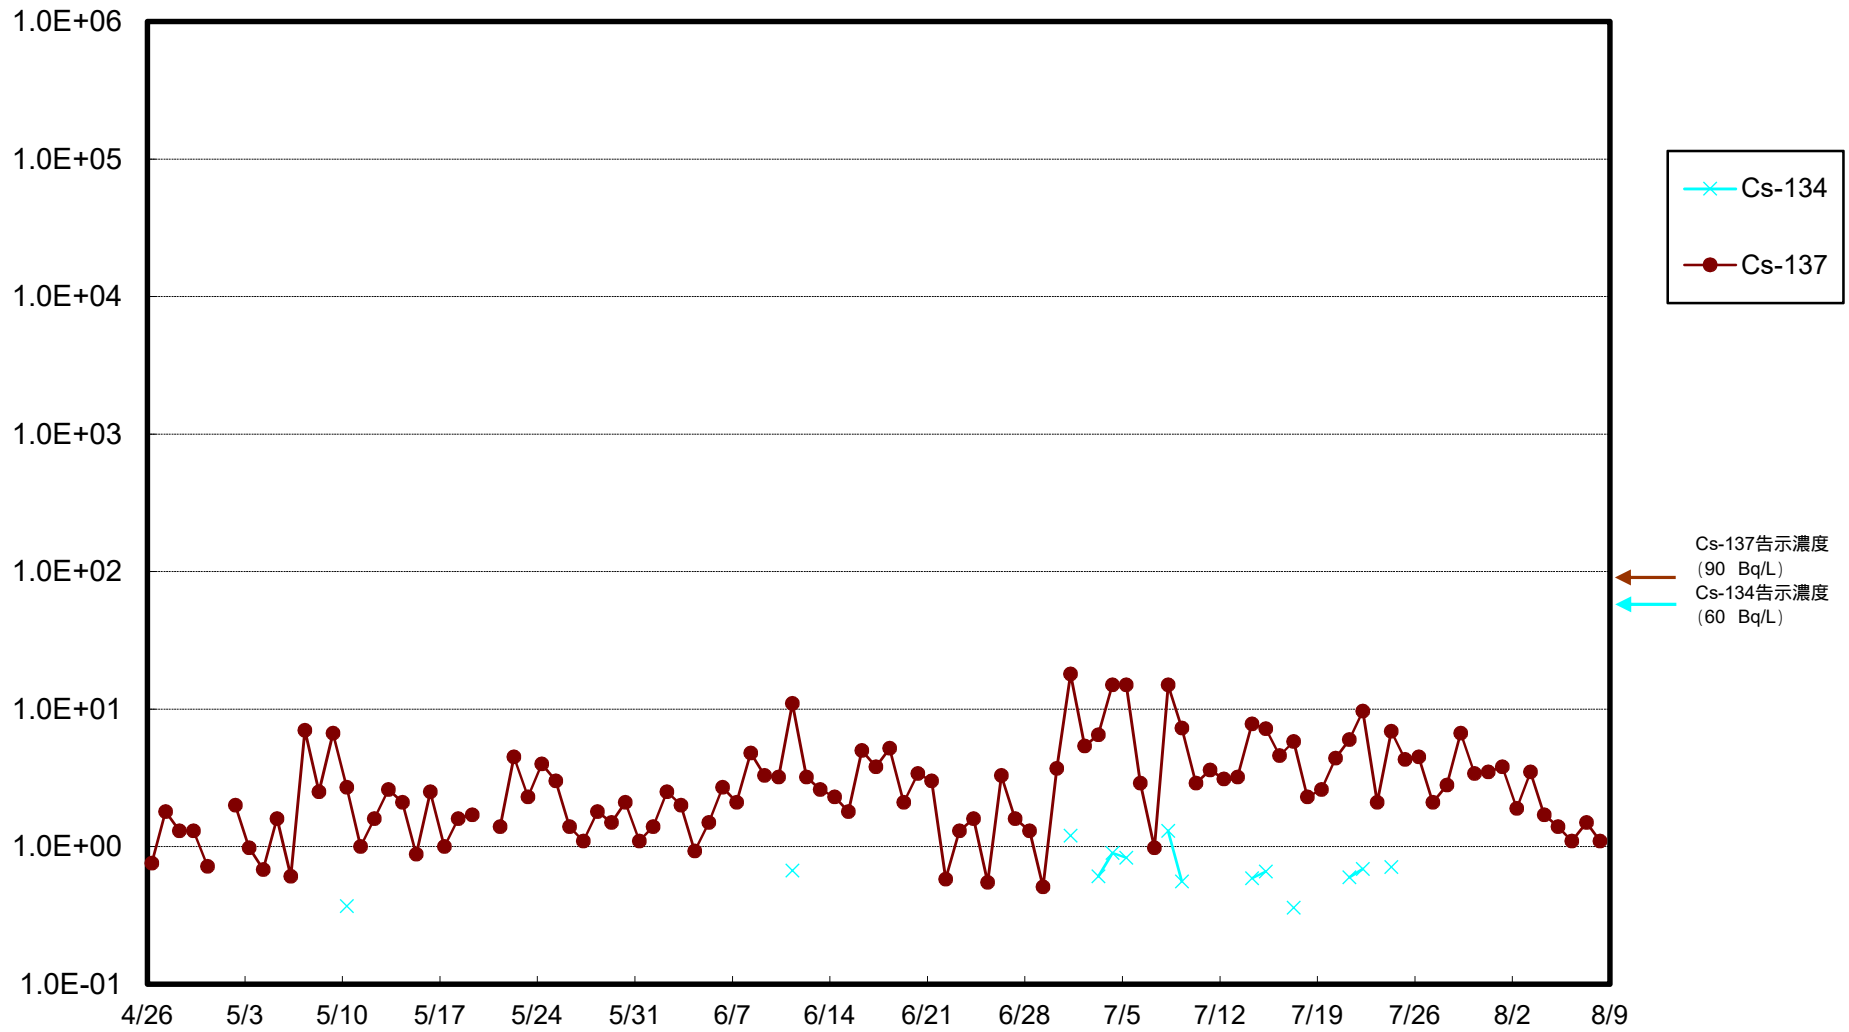

福島第一 物揚場前海水放射能濃度 (Bq / L)

福島第一 1~4号機取水口内北側(東波除堤北側)海水放射能濃度 (Bq / L)

福島第一 1~4号機取水口内南側(遮水壁前)海水放射能濃度 (Bq/L)

福島第一 6号機取水口前海水放射能濃度 (Bq / L)

福島第一 港湾口海水放射能濃度 (Bq / L)