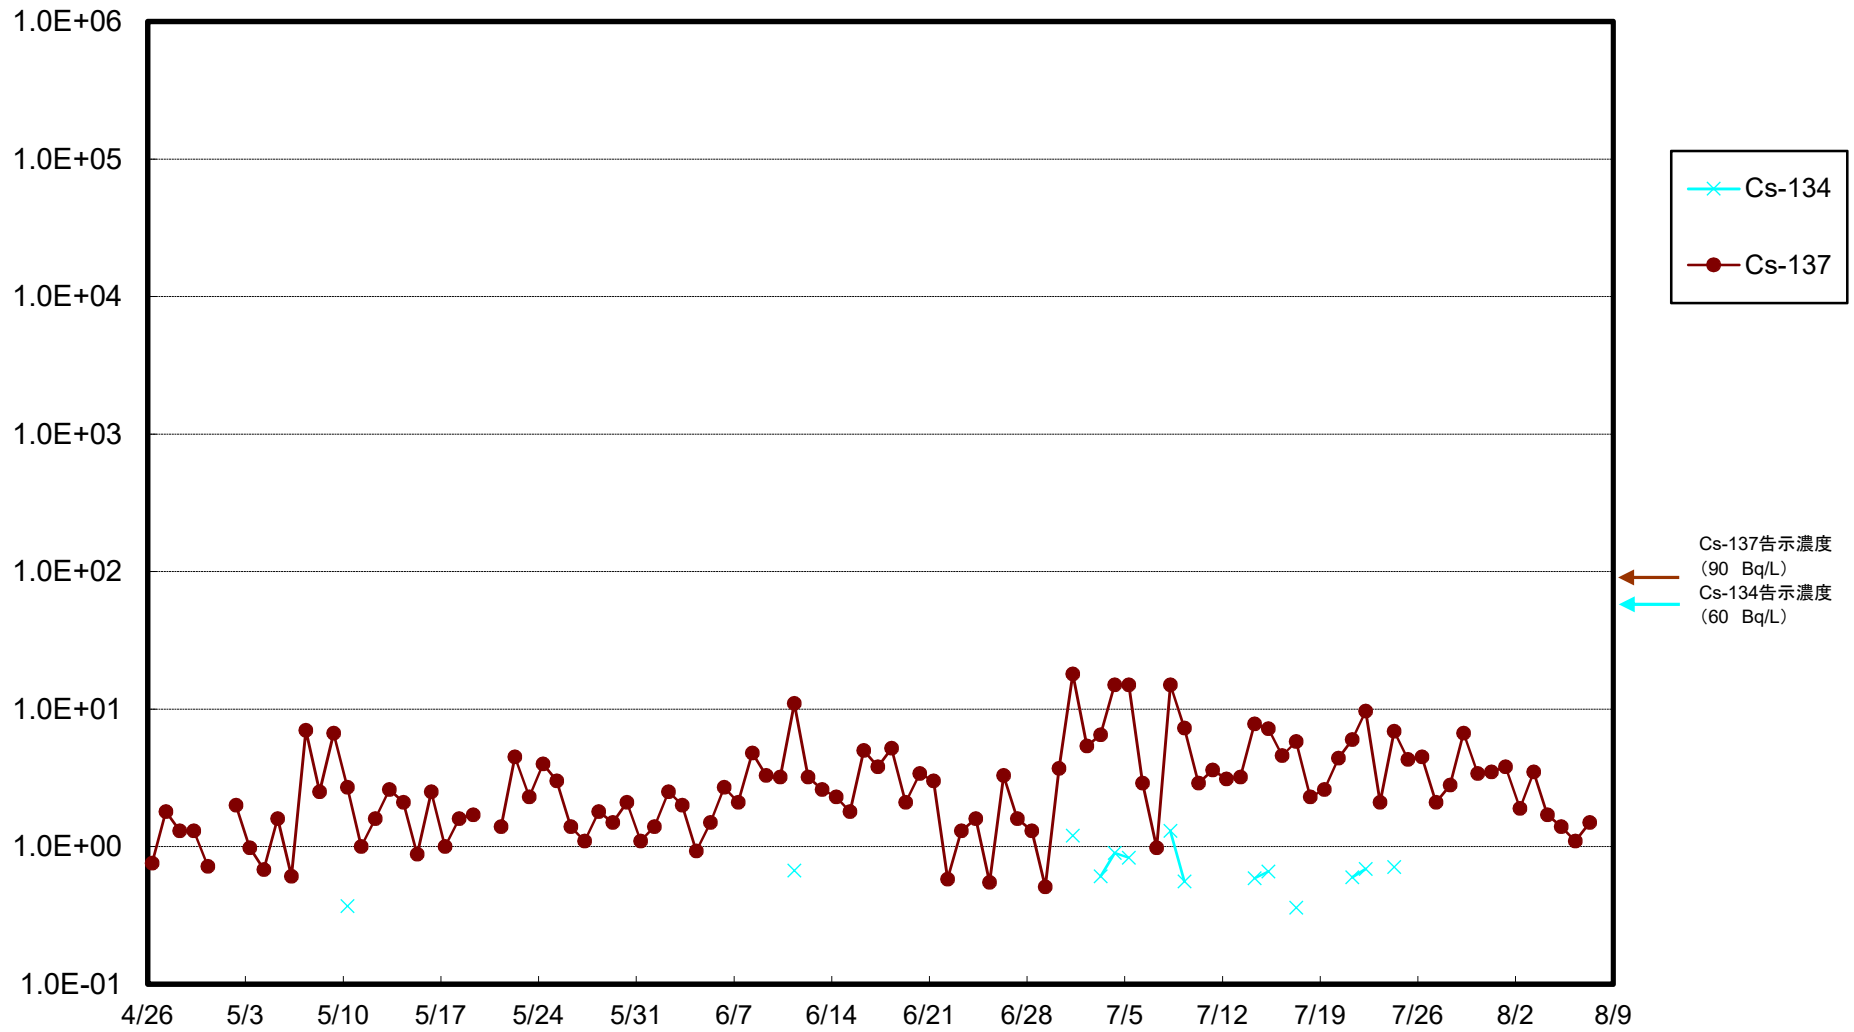

福島第一 物揚場前海水放射能濃度(Bq/L)

福島第一 1~4号機取水口内北側(東波除堤北側)海水放射能濃度(Bq/L)

福島第一 1~4号機取水口内南側(遮水壁前)海水放射能濃度(Bq/L)

福島第一 6号機取水口前海水放射能濃度(Bq/L)

福島第一 港湾口海水放射能濃度 (Bq/L)