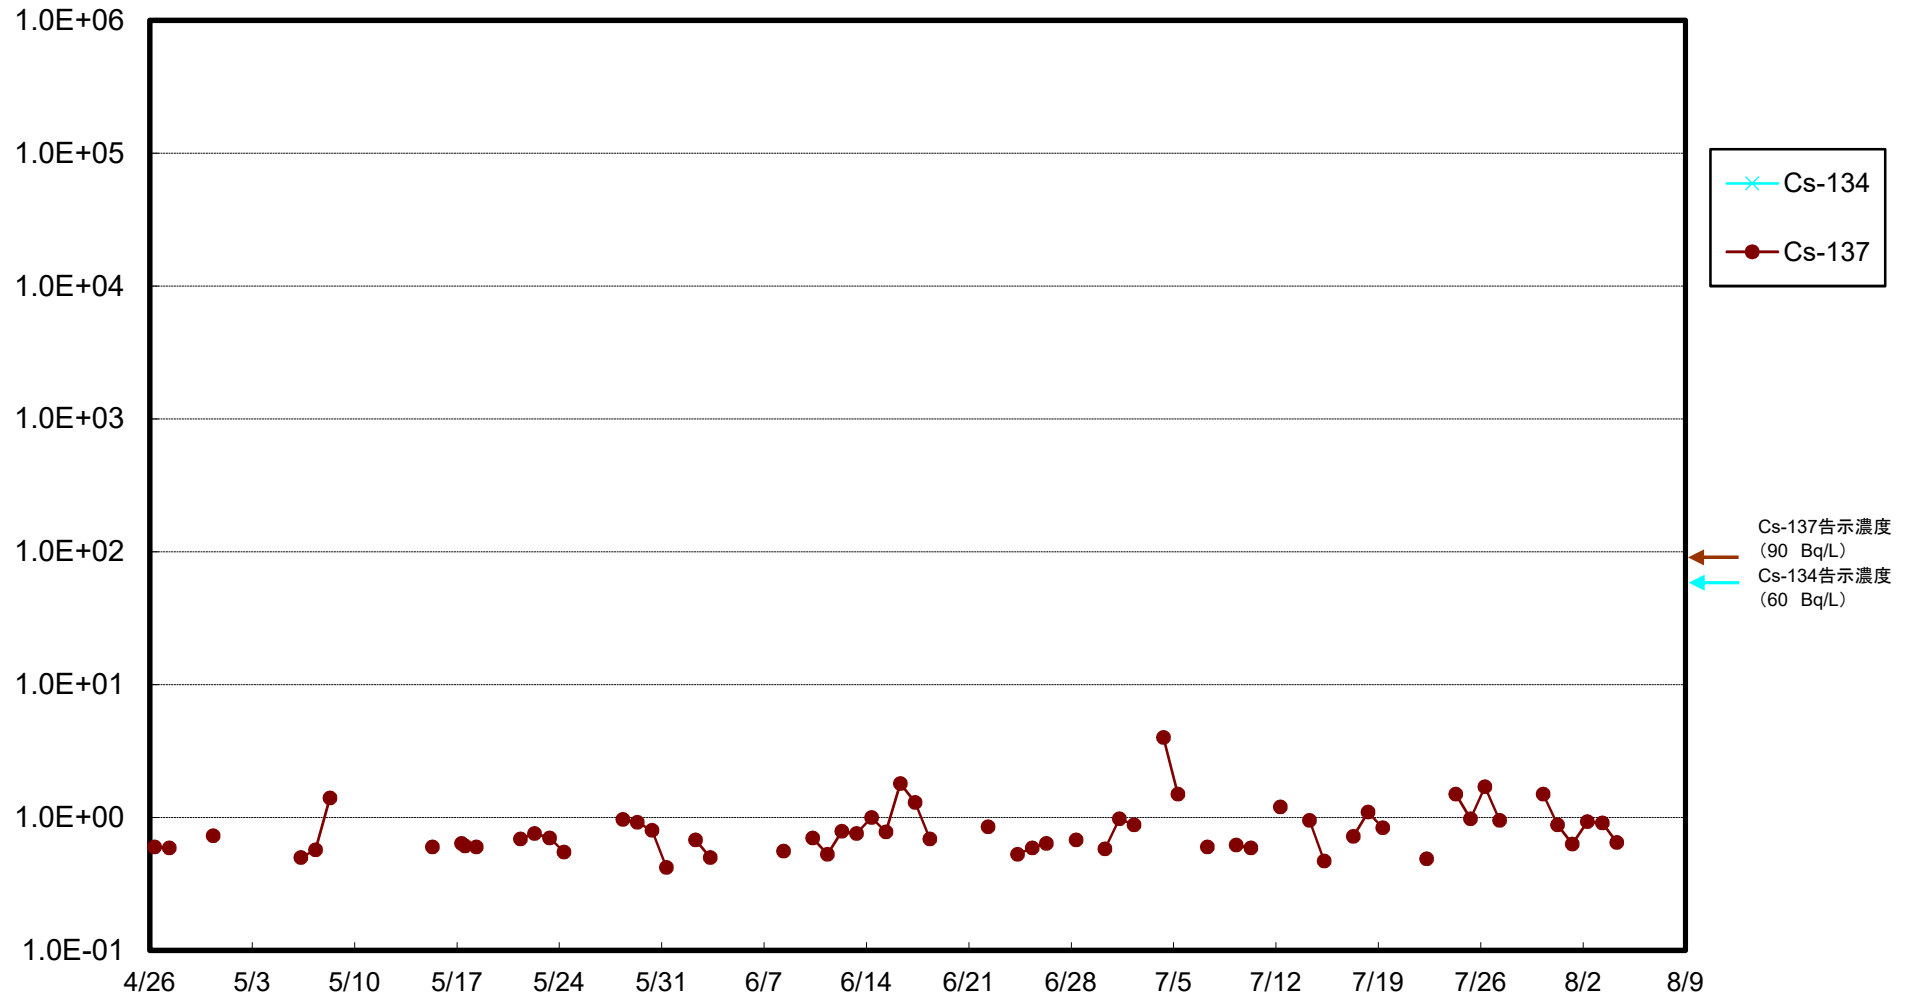

福島第一 物揚場前海水放射能濃度(Bq/L)

福島第一 1~4号機取水口内北側(東波除堤北側)海水放射能濃度(Bq/L)

福島第一 1~4号機取水口内南側(遮水壁前)海水放射能濃度(Bq/L)

福島第一 6号機取水口前海水放射能濃度(Bq/L)

福島第一 港湾口海水放射能濃度 (Bq/L)