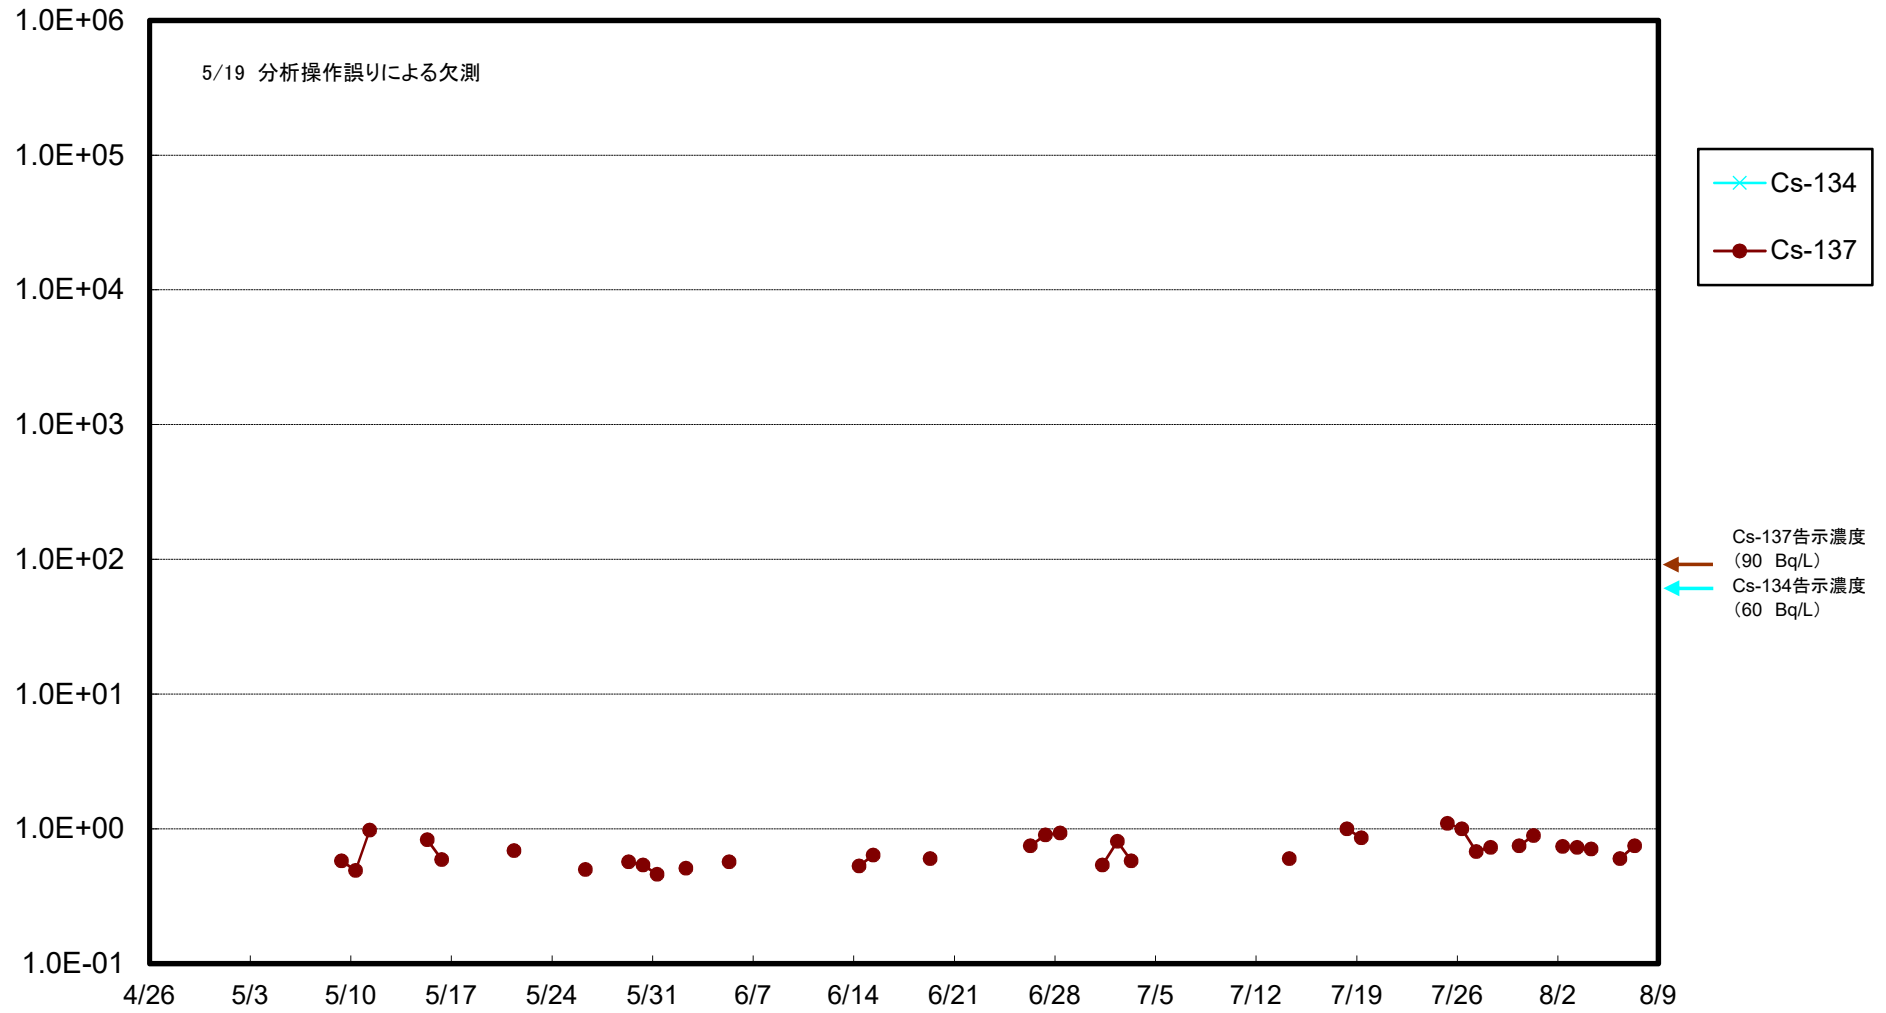

福島第一 物揚場前海水放射能濃度(Bq/L)

福島第一 1~4号機取水口内北側(東波除堤北側)海水放射能濃度(Bq/L)

福島第一 1~4号機取水口内南側(遮水壁前)海水放射能濃度(Bq/L)

福島第一 6号機取水口前海水放射能濃度(Bq/L)

福島第一 港湾口海水放射能濃度 (Bq/L)