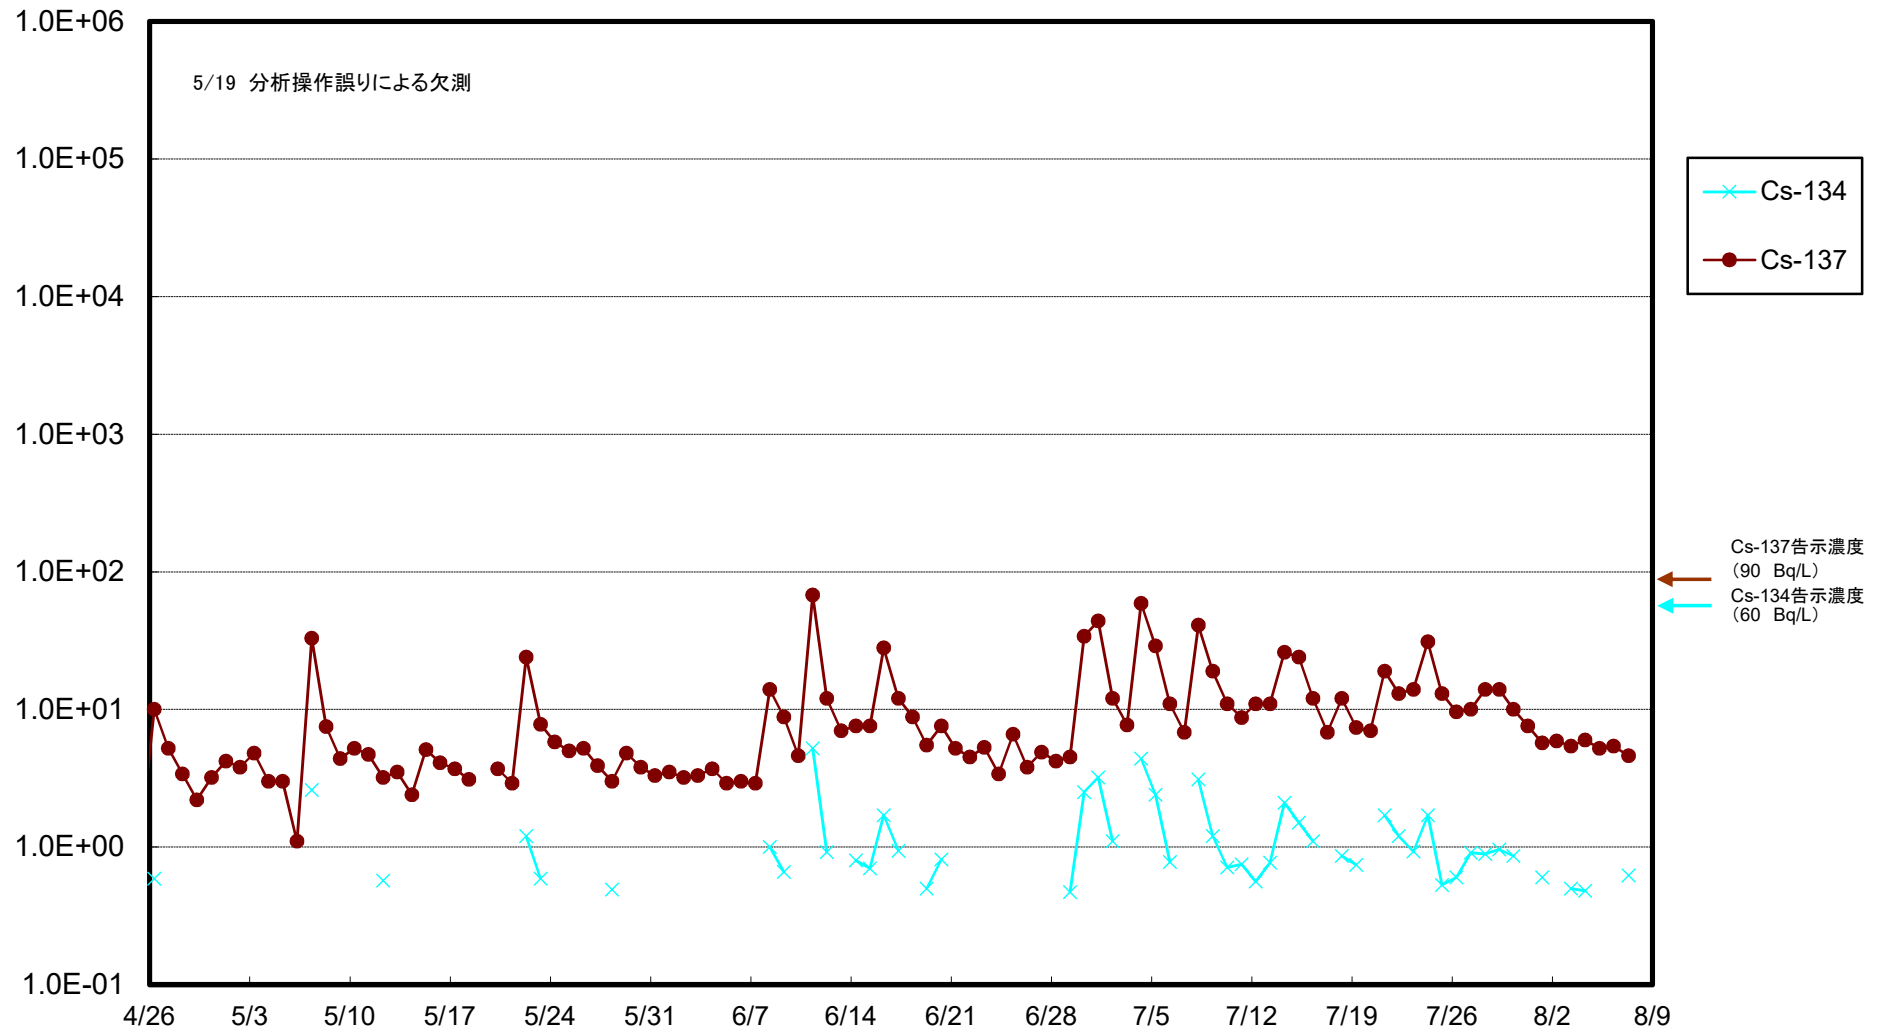

福島第一 物揚場前海水放射能濃度(Bq/L)

福島第一 1~4号機取水口内北側(東波除堤北側)海水放射能濃度(Bq/L)

福島第一 1~4号機取水口内南側(遮水壁前)海水放射能濃度(Bq/L)

福島第一 6号機取水口前海水放射能濃度(Bq/L)

福島第一 港湾口海水放射能濃度 (Bq/L)