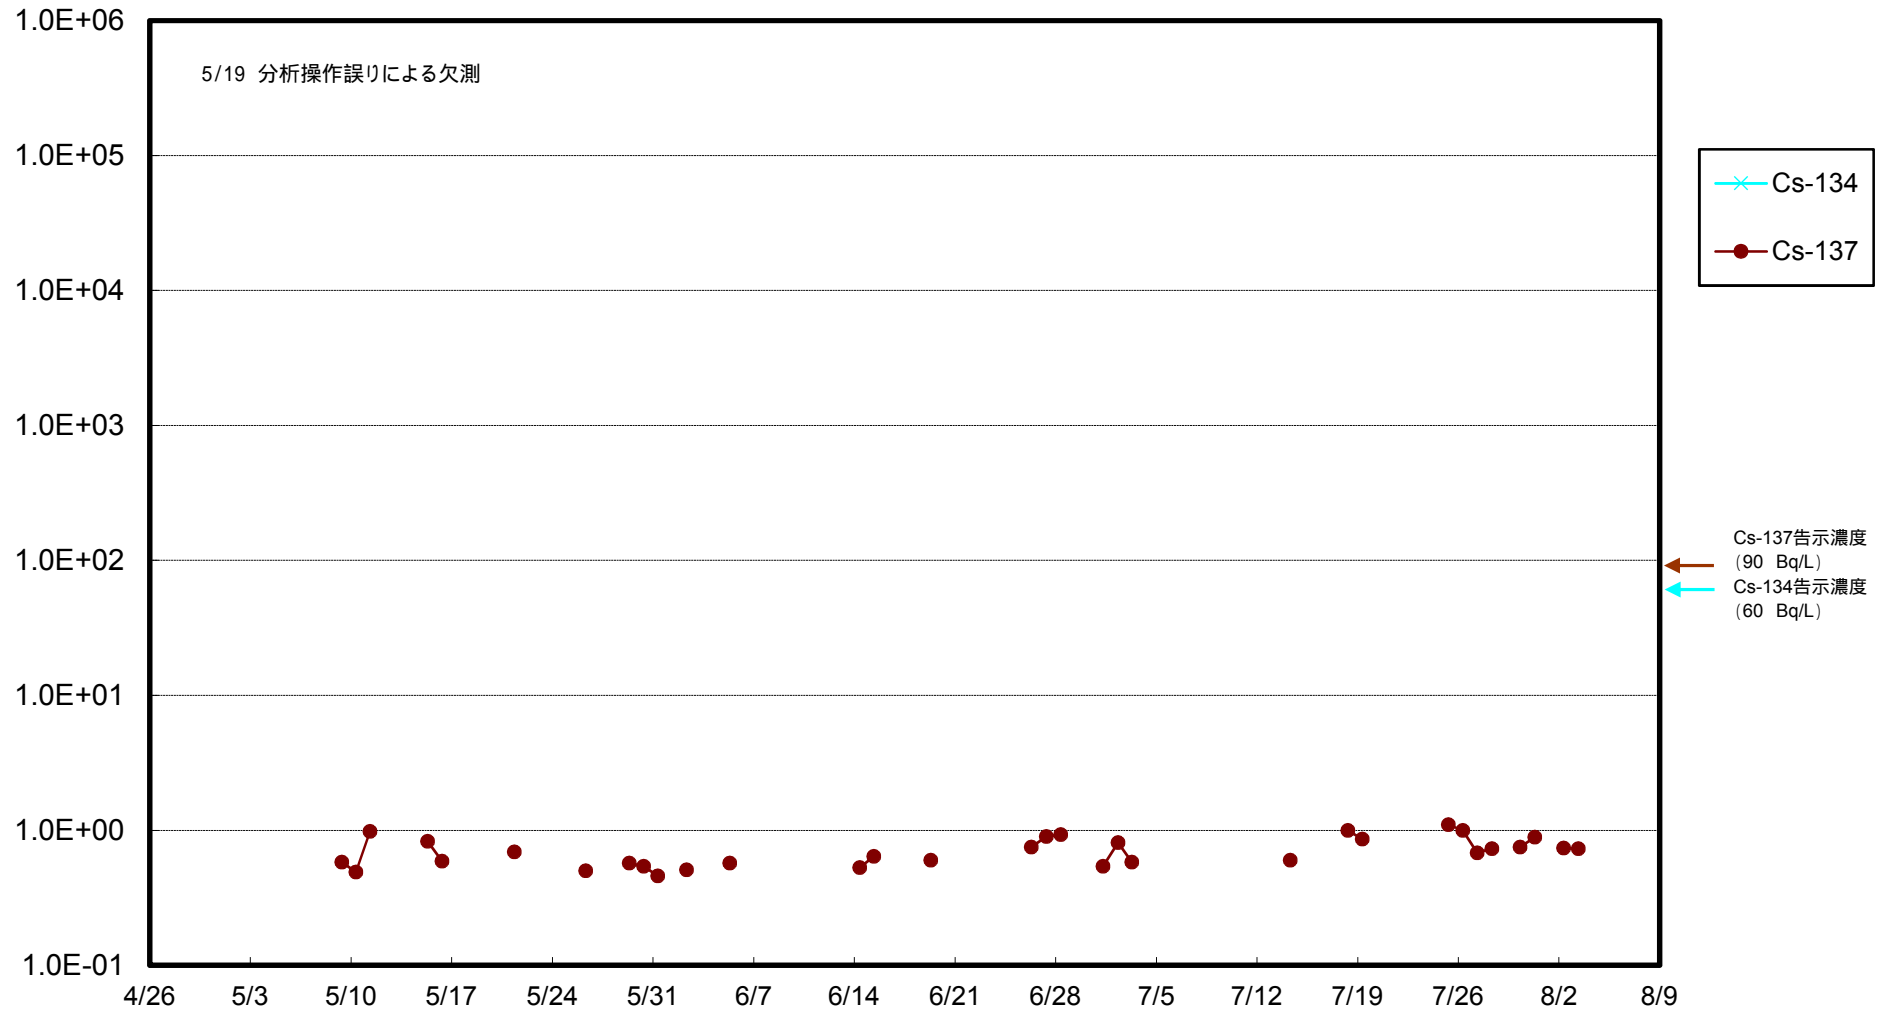

福島第一 物揚場前海水放射能濃度 (Bq / L)

福島第一 1~4号機取水口内北側(東波除堤北側)海水放射能濃度 (Bq / L)

福島第一 1~4号機取水口内南側(遮水壁前)海水放射能濃度 (Bq / L)

福島第一 6号機取水口前海水放射能濃度 (Bq / L)

福島第一 港湾口海水放射能濃度 (Bq / L)