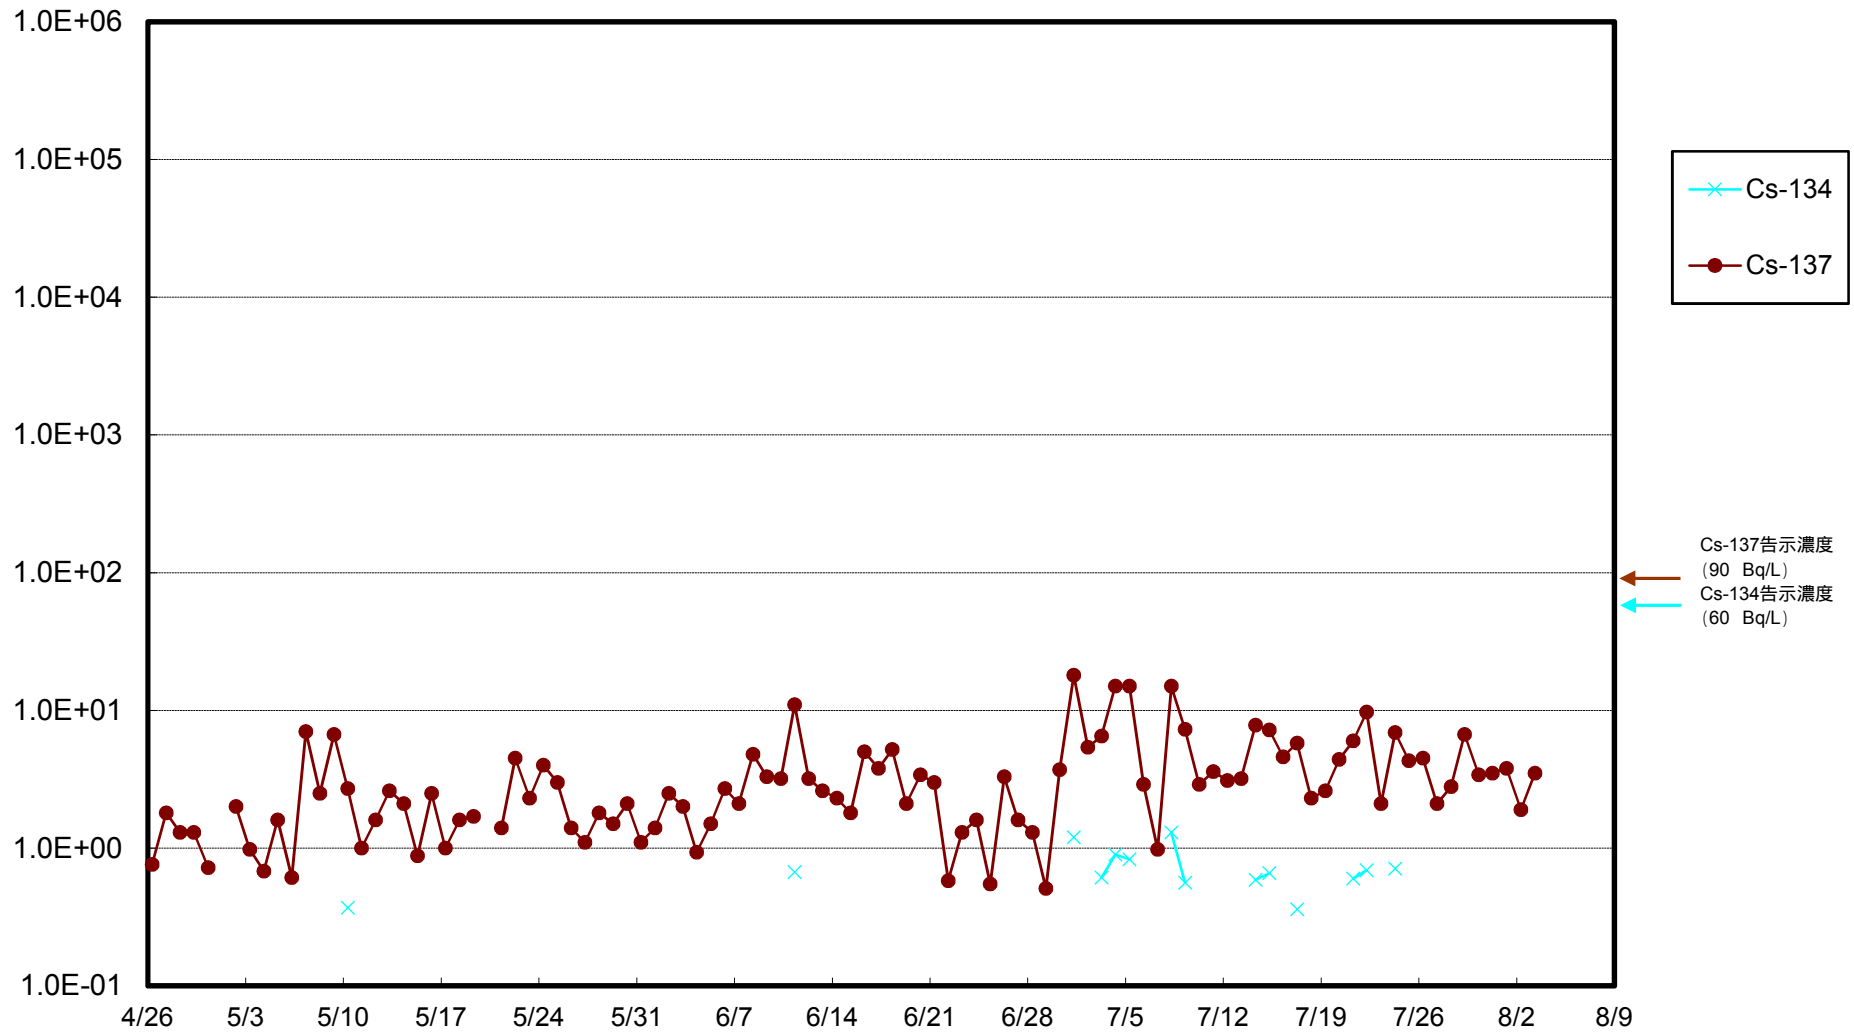

福島第一 物揚場前海水放射能濃度 (Bq / L)

福島第一 1~4号機取水口内北側(東波除堤北側)海水放射能濃度 (Bq / L)

福島第一 1~4号機取水口内南側(遮水壁前)海水放射能濃度 (Bq / L)

福島第一 6号機取水口前海水放射能濃度 (Bq / L)

福島第一 港湾口海水放射能濃度 (Bq / L)