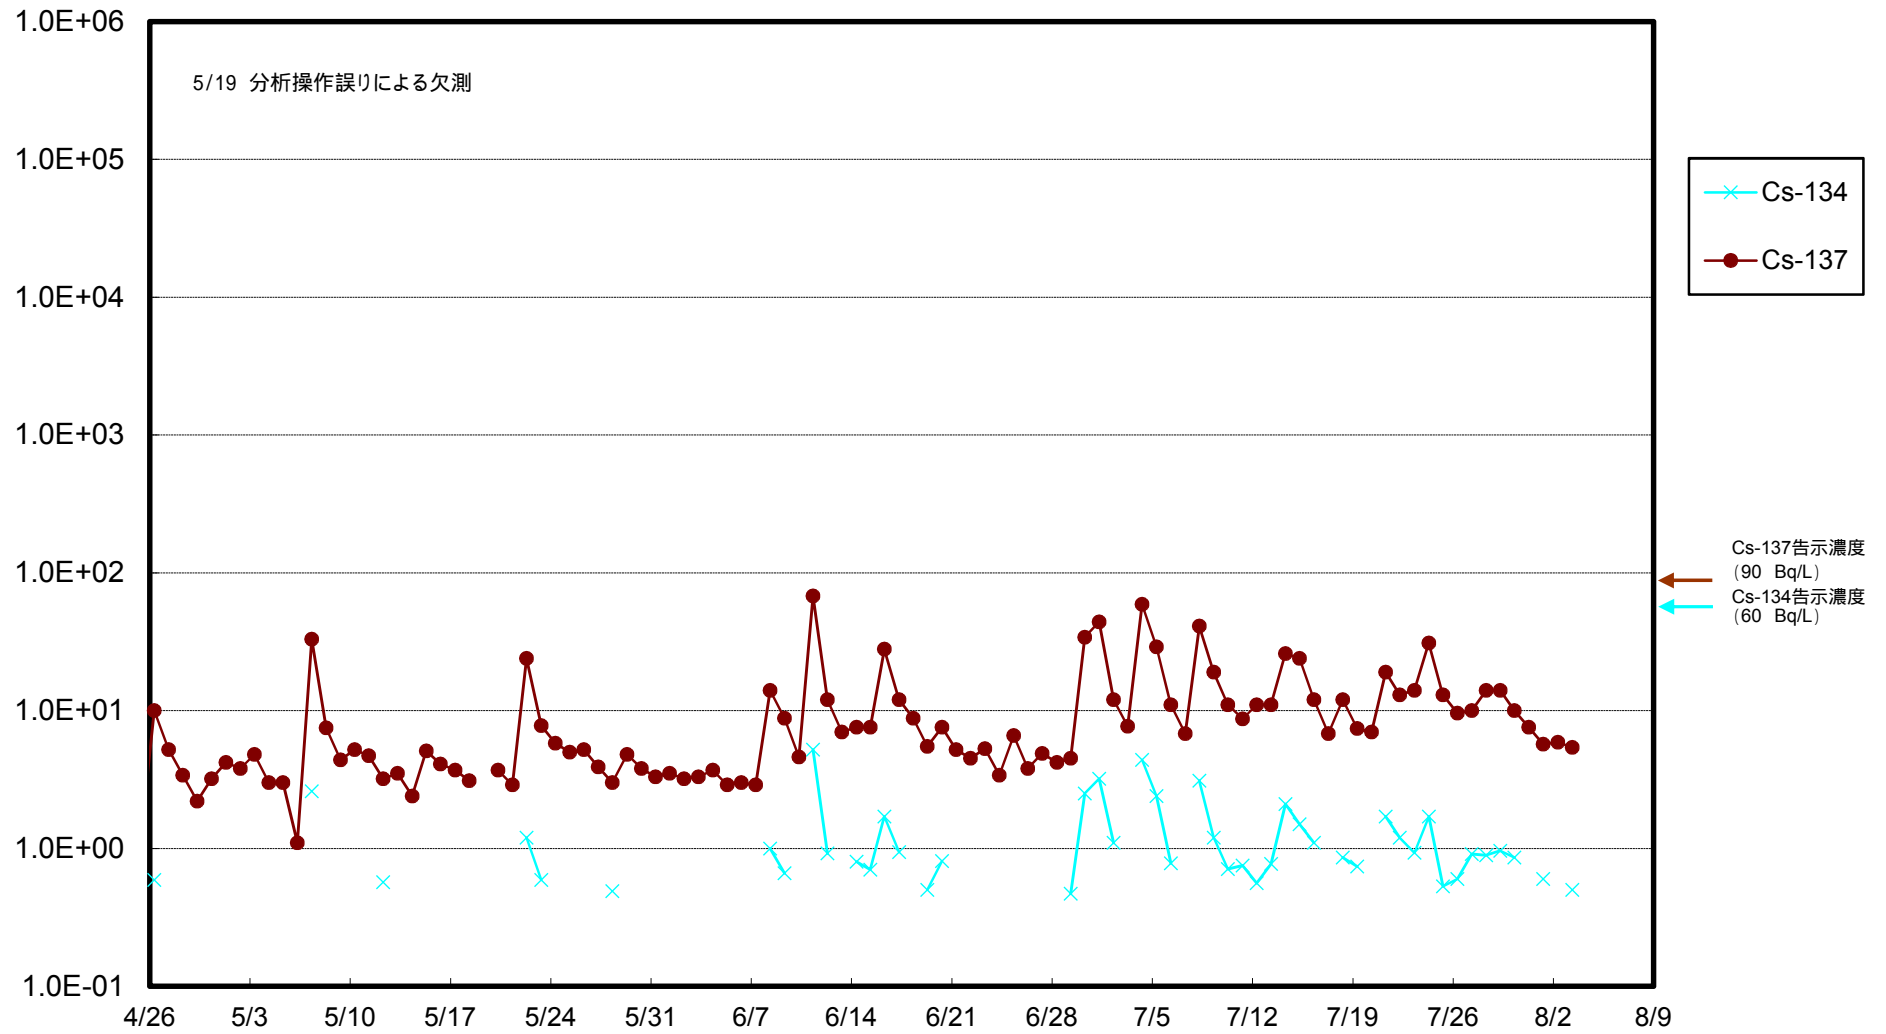

福島第一 物揚場前海水放射能濃度 (Bq / L)

福島第一 1~4号機取水口内北側(東波除堤北側)海水放射能濃度 (Bq / L)

福島第一 1~4号機取水口内南側(遮水壁前)海水放射能濃度 (Bq / L)

福島第一 6号機取水口前海水放射能濃度 (Bq / L)

福島第一 港湾口海水放射能濃度 (Bq / L)