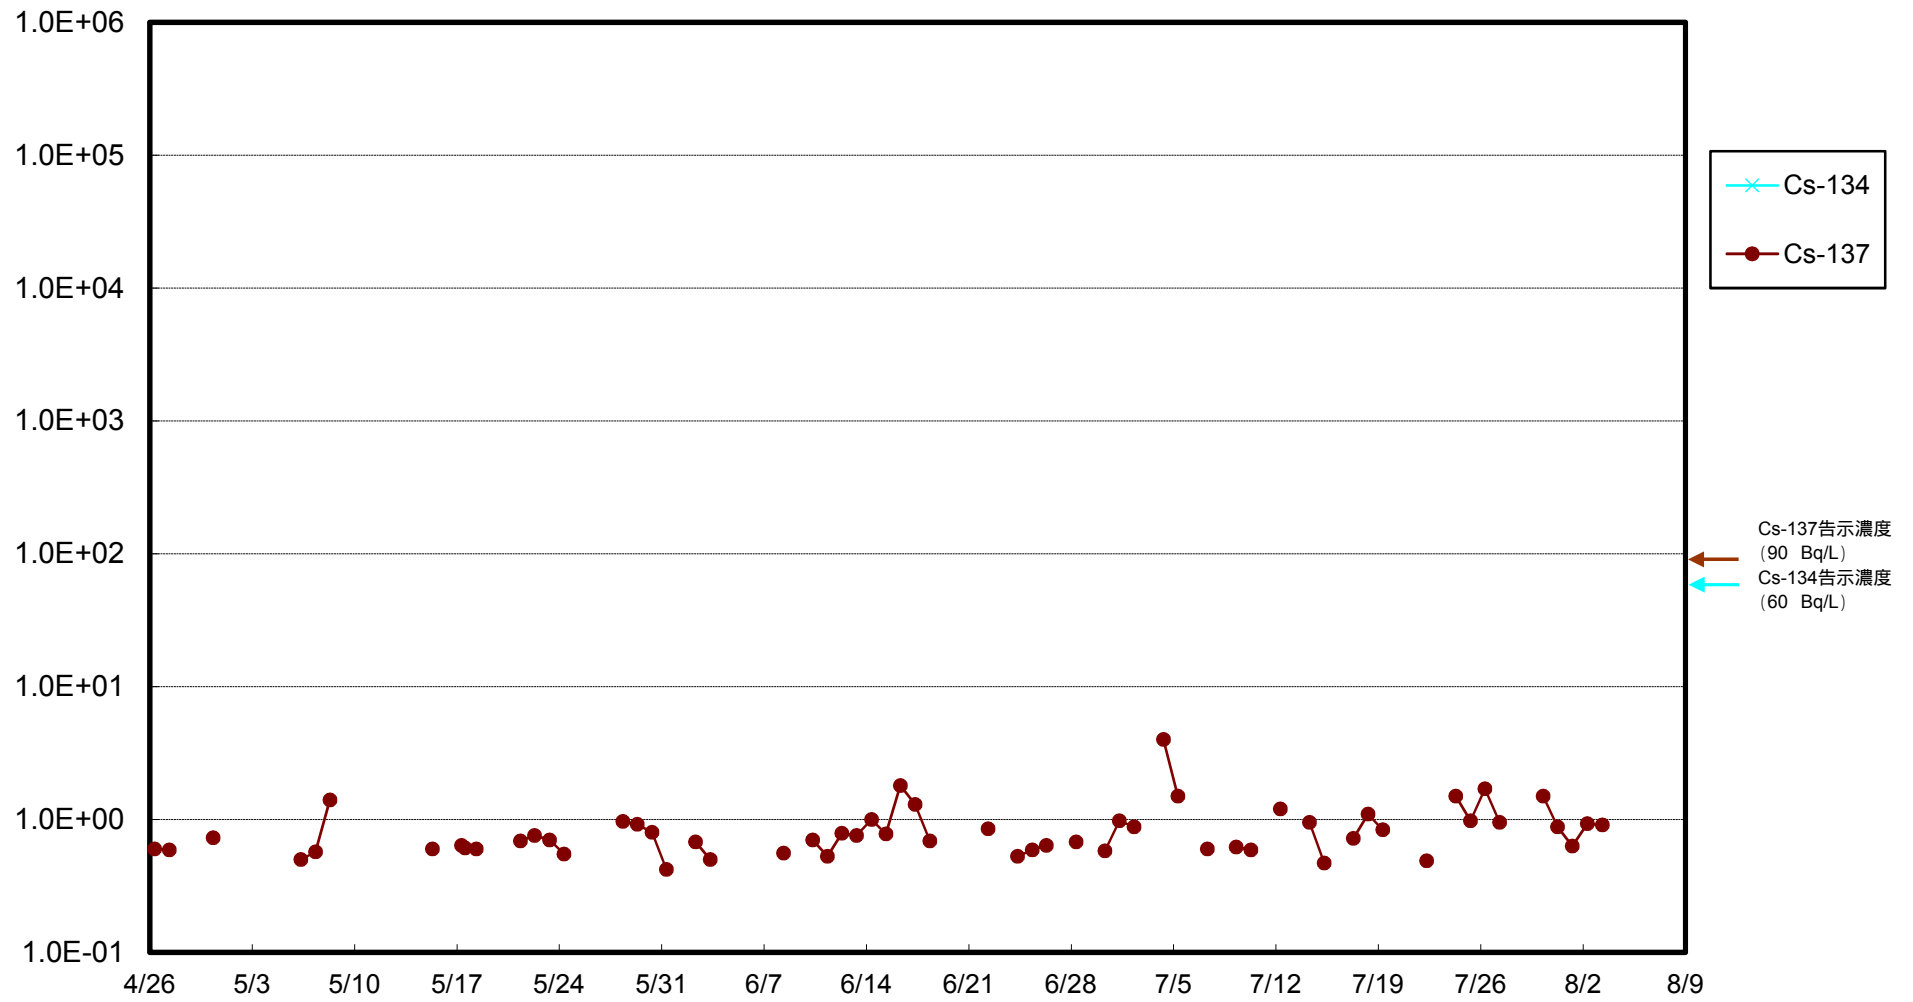

福島第一 物揚場前海水放射能濃度 (Bq / L)

福島第一 1~4号機取水口内北側(東波除堤北側)海水放射能濃度 (Bq / L)

福島第一 1~4号機取水口内南側(遮水壁前)海水放射能濃度 (Bq / L)

福島第一 6号機取水口前海水放射能濃度 (Bq / L)

福島第一 港湾口海水放射能濃度 (Bq / L)