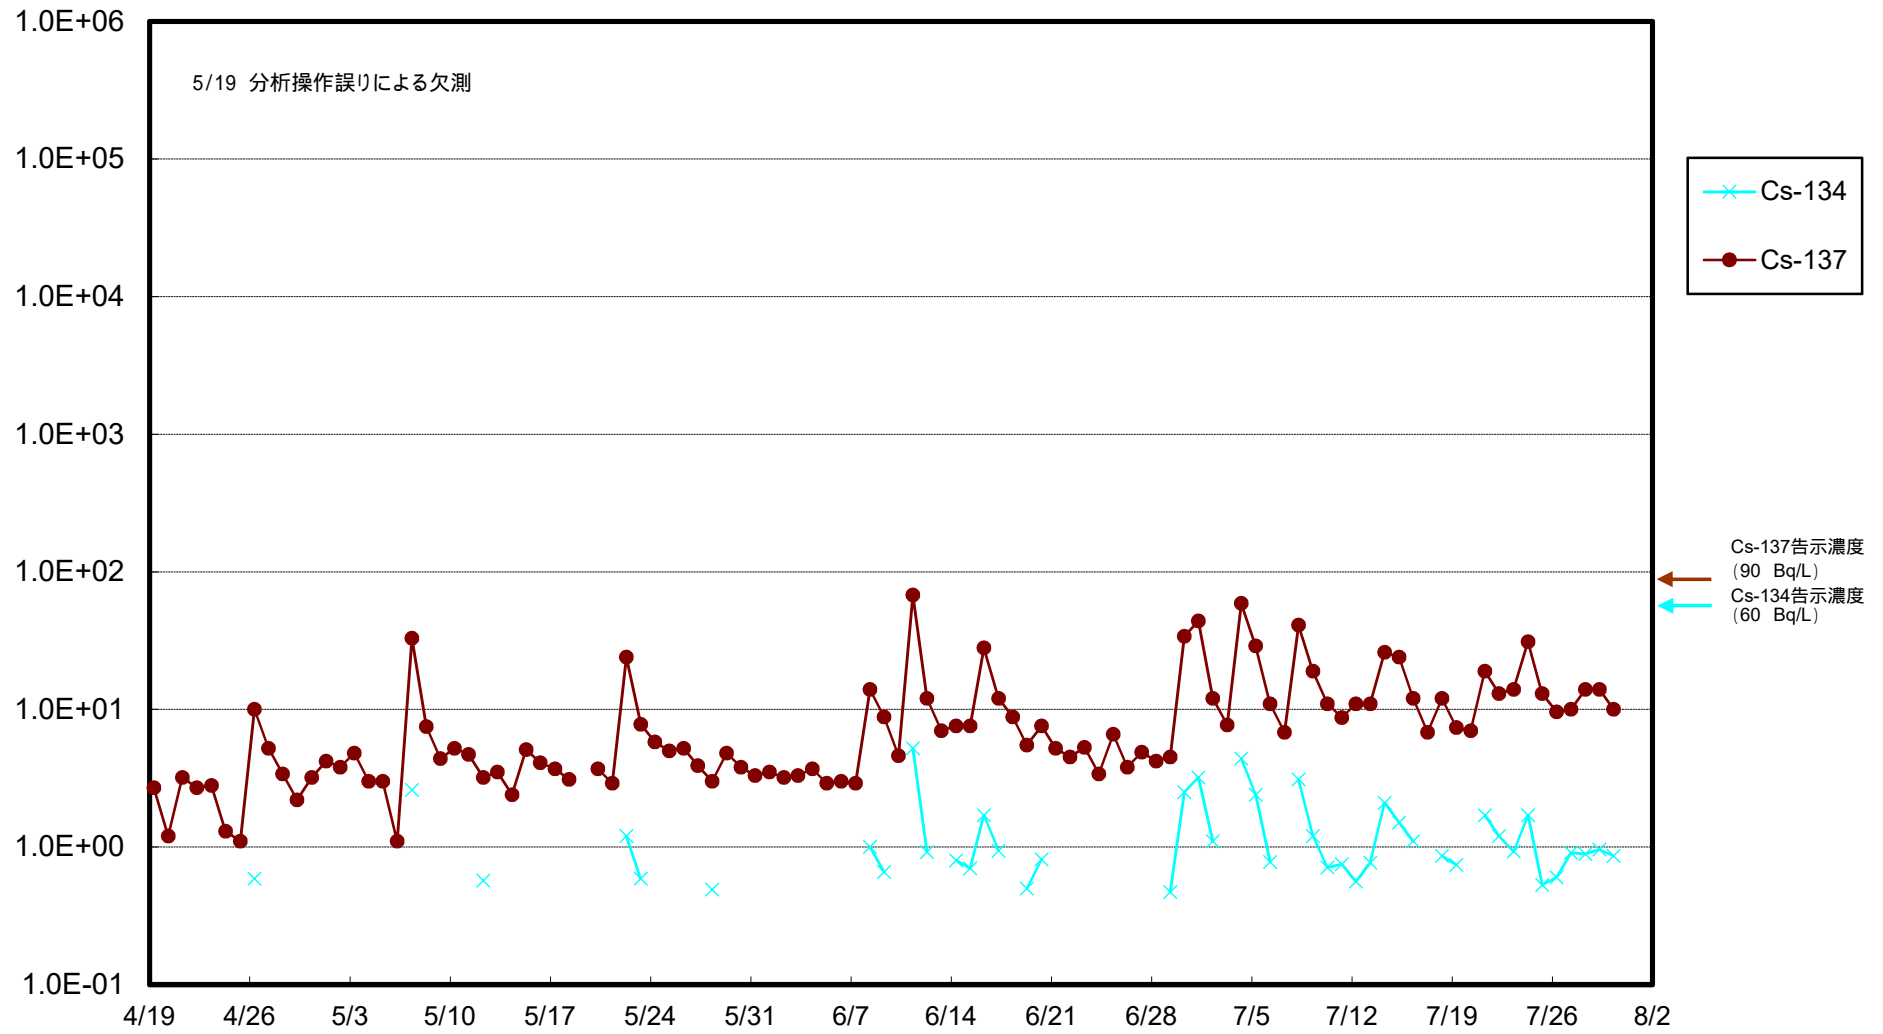

福島第一 物揚場前海水放射能濃度 (Bq / L)

福島第一 1~4号機取水口内北側(東波除堤北側)海水放射能濃度(Bq/L)

福島第一 1~4号機取水口内南側(遮水壁前)海水放射能濃度(Bq/L)

福島第一 6号機取水口前海水放射能濃度 (Bq / L)

福島第一 港湾口海水放射能濃度 (Bq/L)