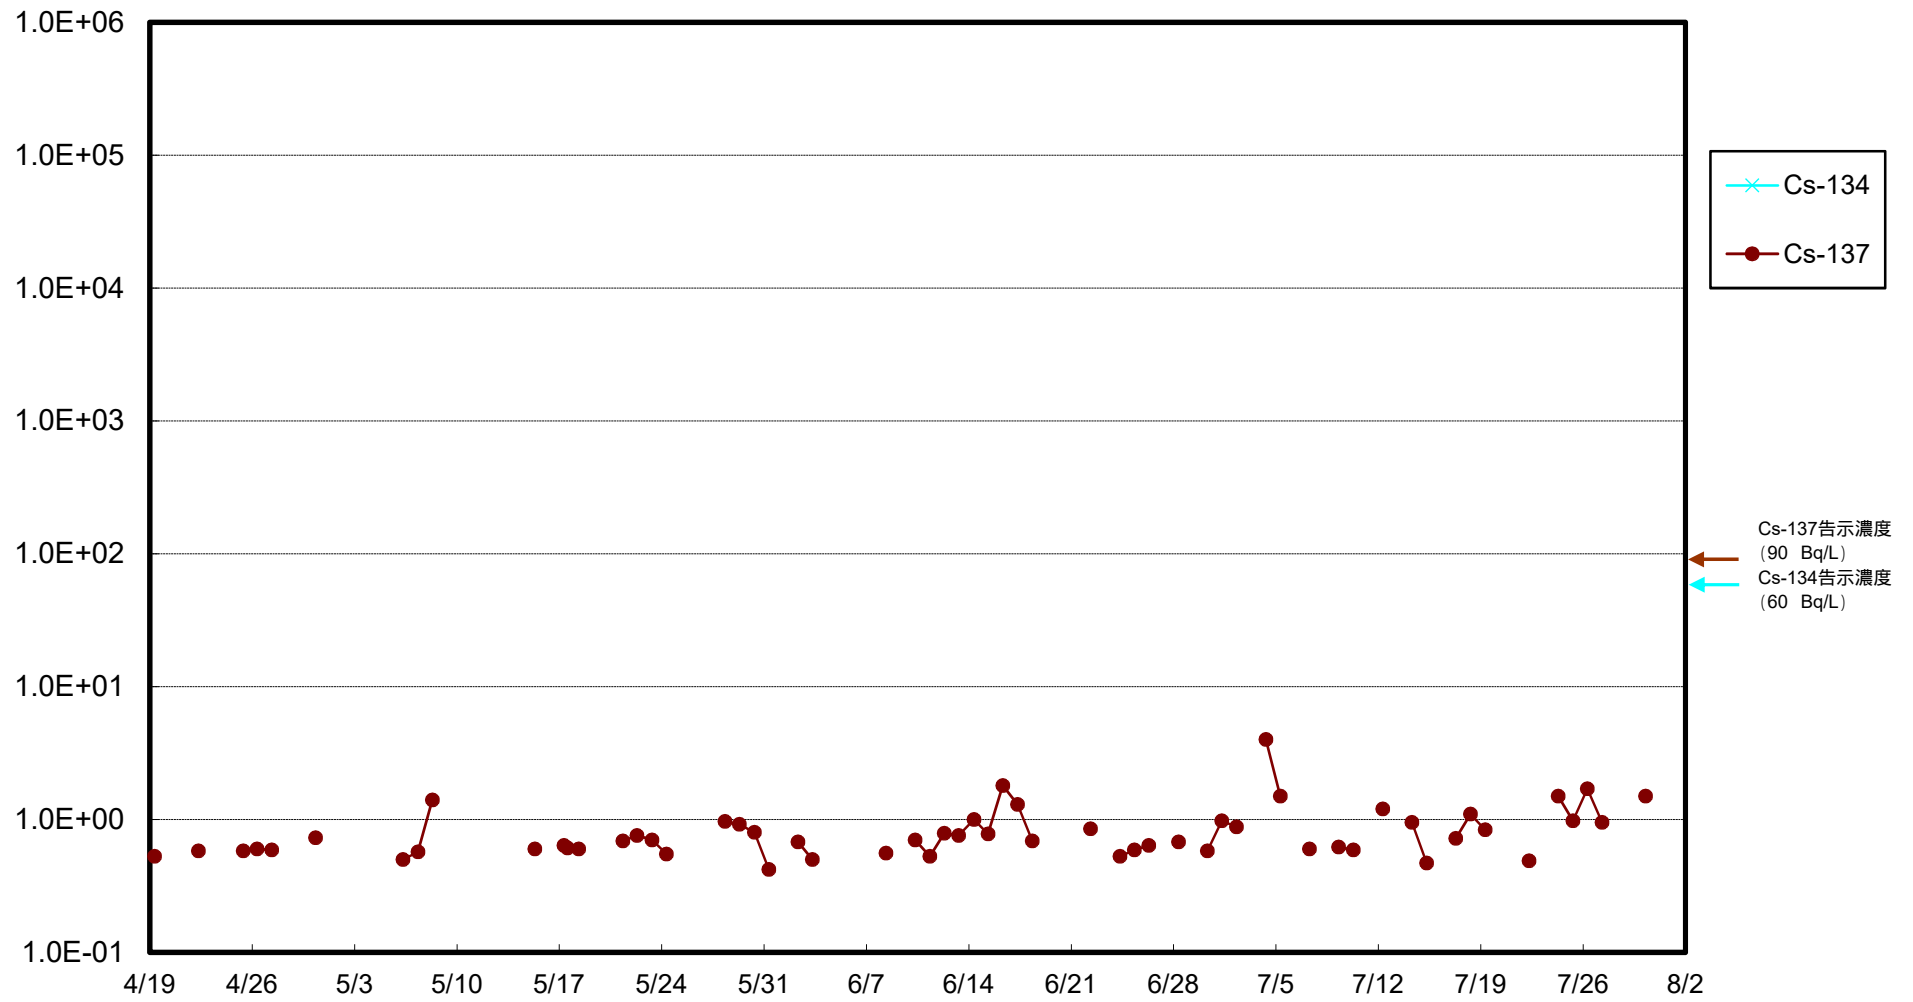

福島第一 物揚場前海水放射能濃度 (Bq / L)

福島第一 1~4号機取水口内北側(東波除堤北側)海水放射能濃度(Bq/L)

福島第一 1~4号機取水口内南側(遮水壁前)海水放射能濃度(Bq/L)

福島第一 6号機取水口前海水放射能濃度 (Bq / L)

福島第一 港湾口海水放射能濃度 (Bq/L)