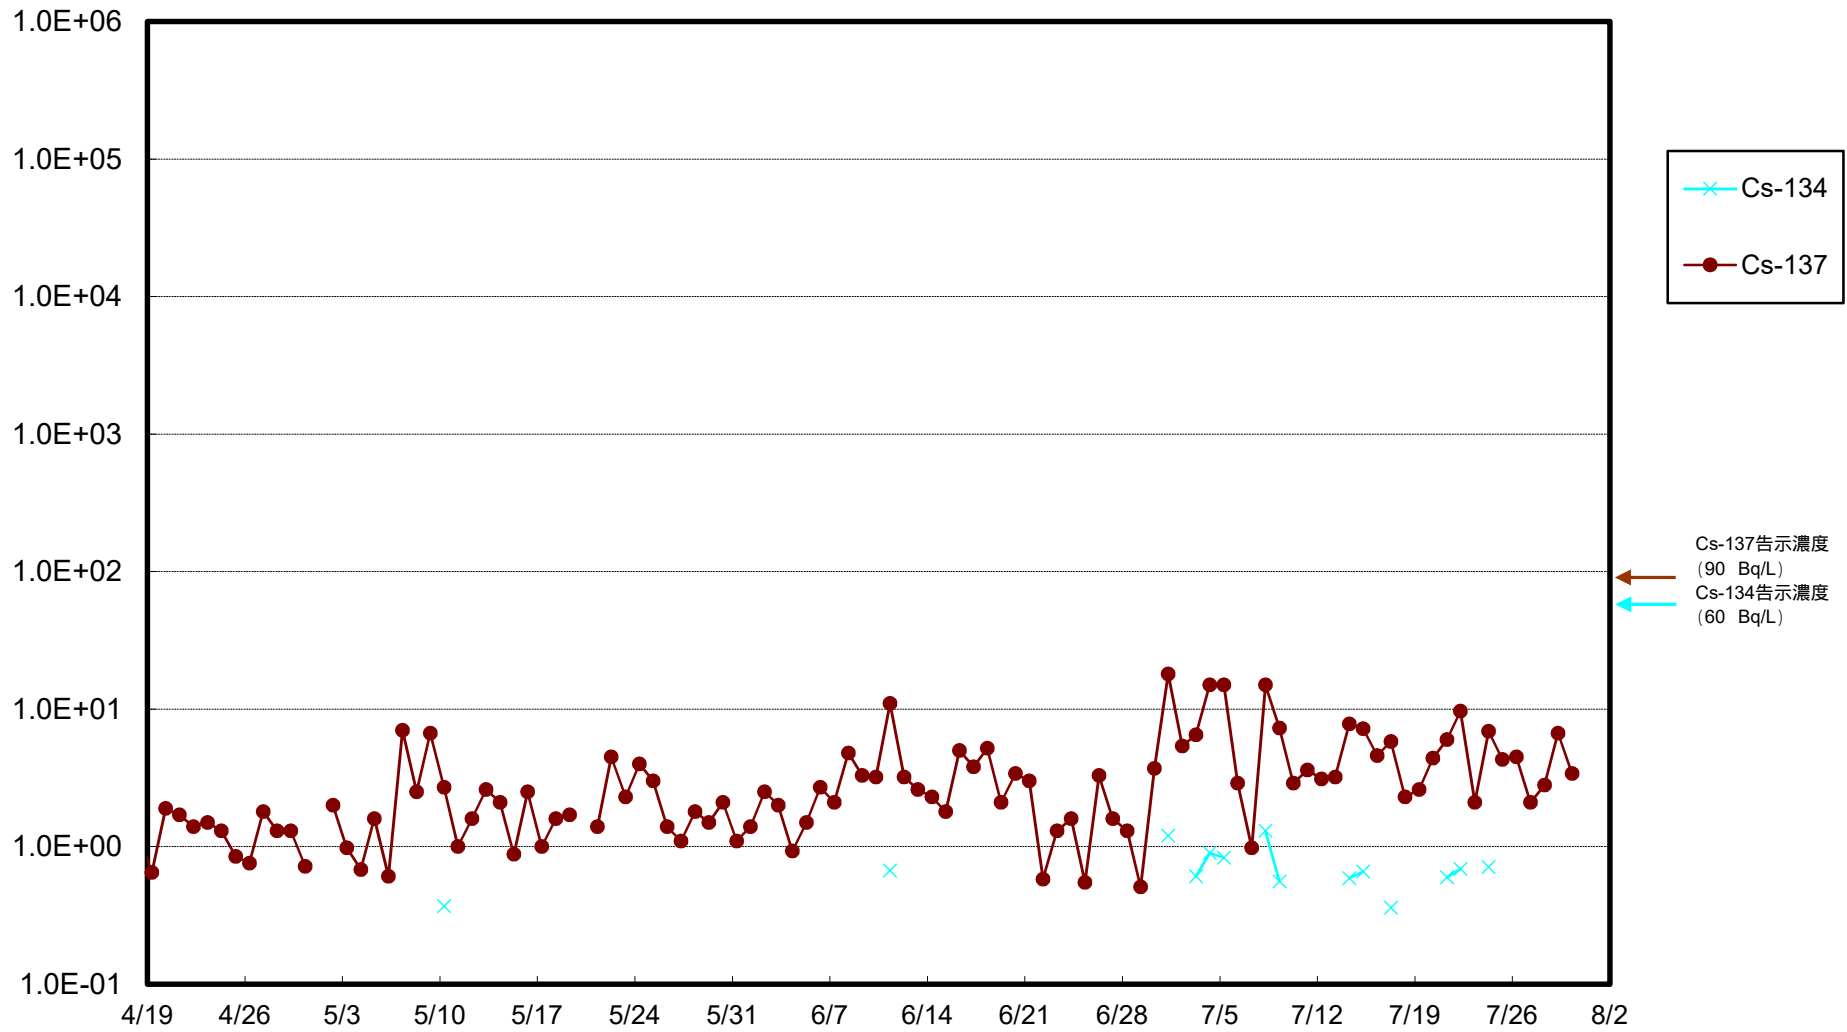

福島第一 物揚場前海水放射能濃度 (Bq / L)

福島第一 1~4号機取水口内北側(東波除堤北側)海水放射能濃度(Bq/L)

福島第一 1~4号機取水口内南側(遮水壁前)海水放射能濃度(Bq/L)

福島第一 6号機取水口前海水放射能濃度 (Bq / L)

福島第一 港湾口海水放射能濃度 (Bq/L)