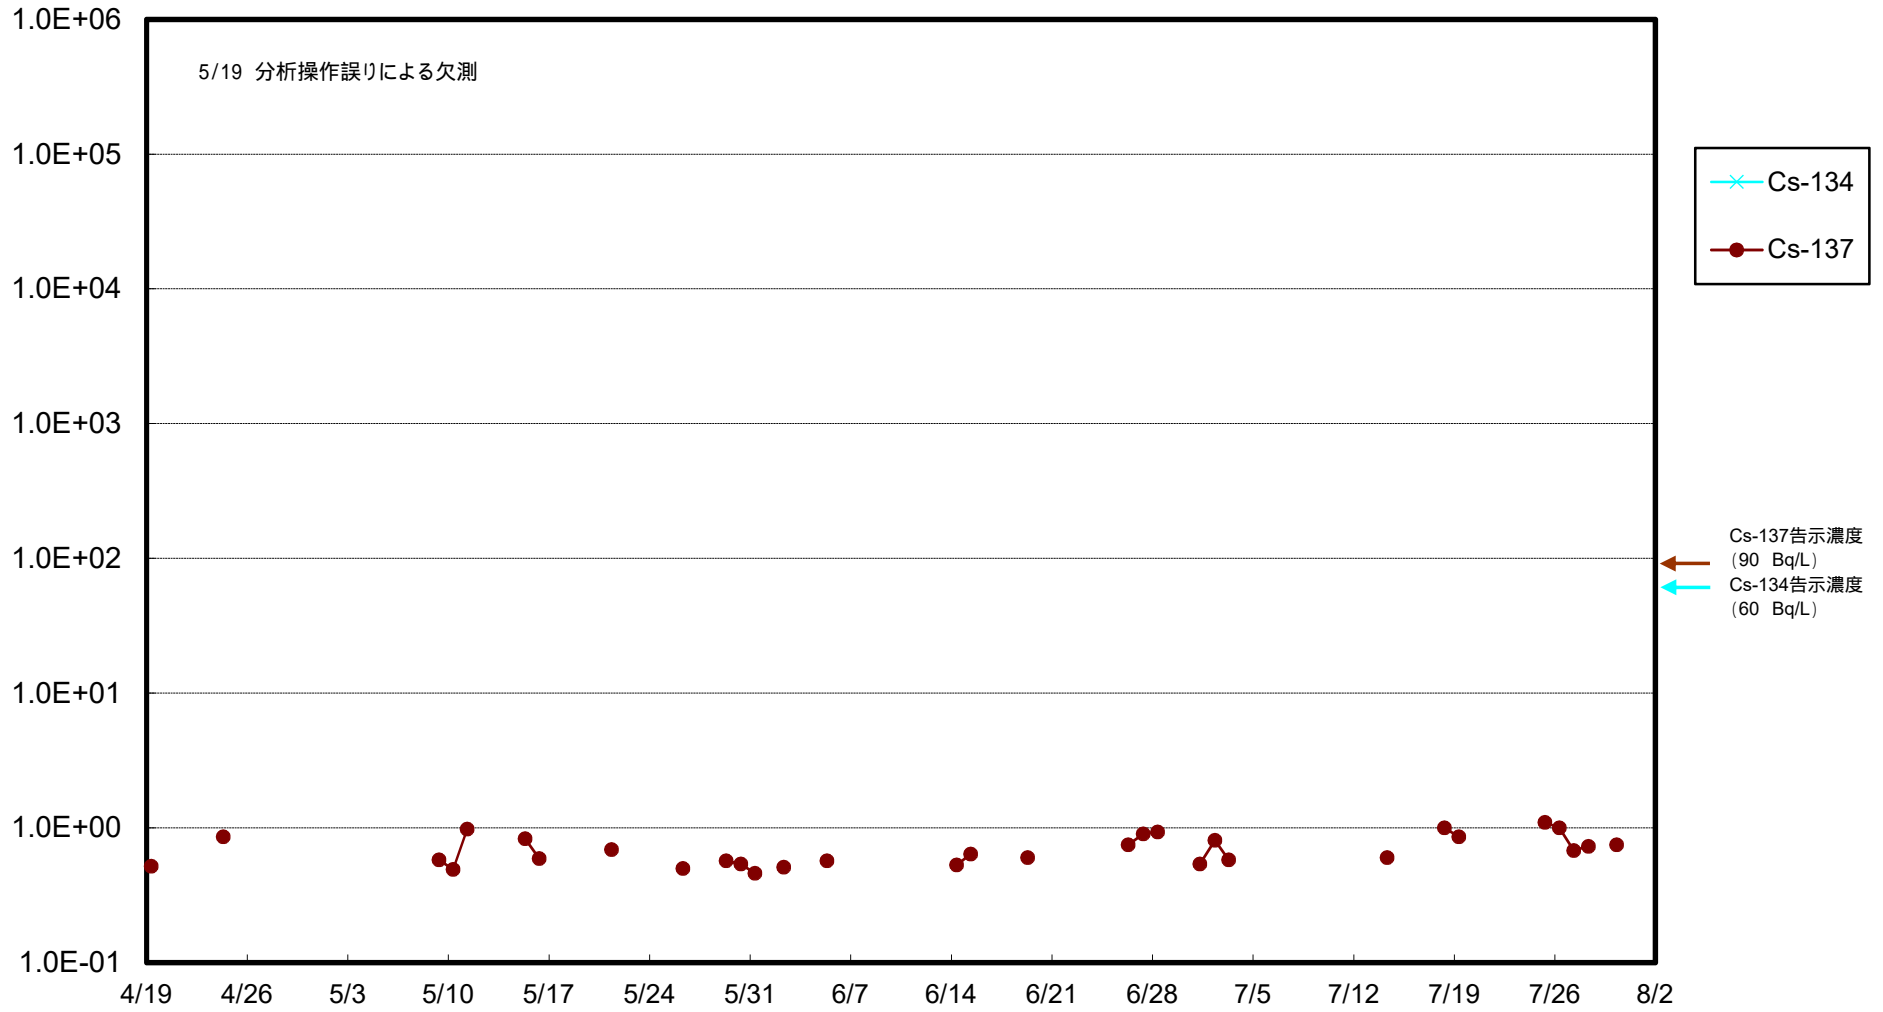

福島第一 物揚場前海水放射能濃度 (Bq / L)

福島第一 1~4号機取水口内北側(東波除堤北側)海水放射能濃度(Bq/L)

福島第一 1~4号機取水口内南側(遮水壁前)海水放射能濃度(Bq/L)

福島第一 6号機取水口前海水放射能濃度 (Bq / L)

福島第一 港湾口海水放射能濃度 (Bq/L)