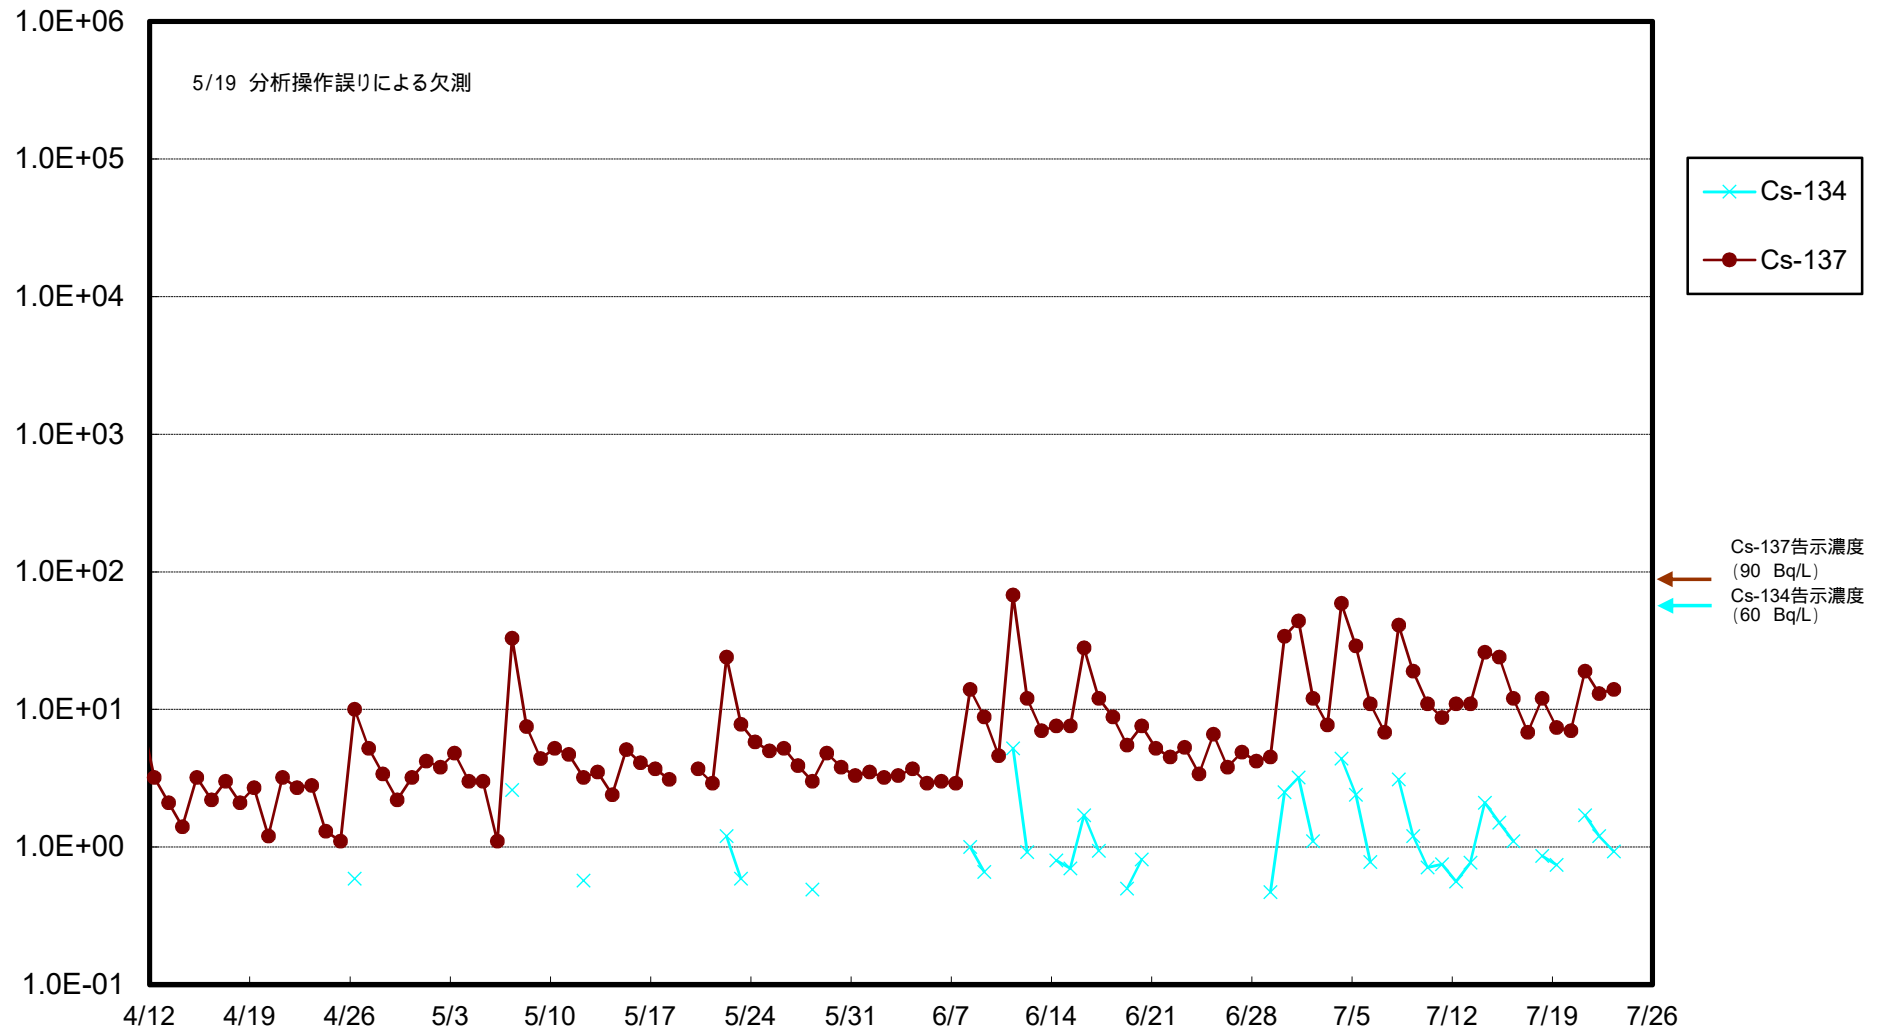

福島第一 物揚場前海水放射能濃度 (Bq / L)

福島第一 1~4号機取水口内北側(東波除堤北側)海水放射能濃度 (Bq/L)

福島第一 1~4号機取水口内南側(遮水壁前)海水放射能濃度 (Bq / L)

福島第一 6号機取水口前海水放射能濃度 (Bq / L)

福島第一 港湾口海水放射能濃度 (Bq/L)