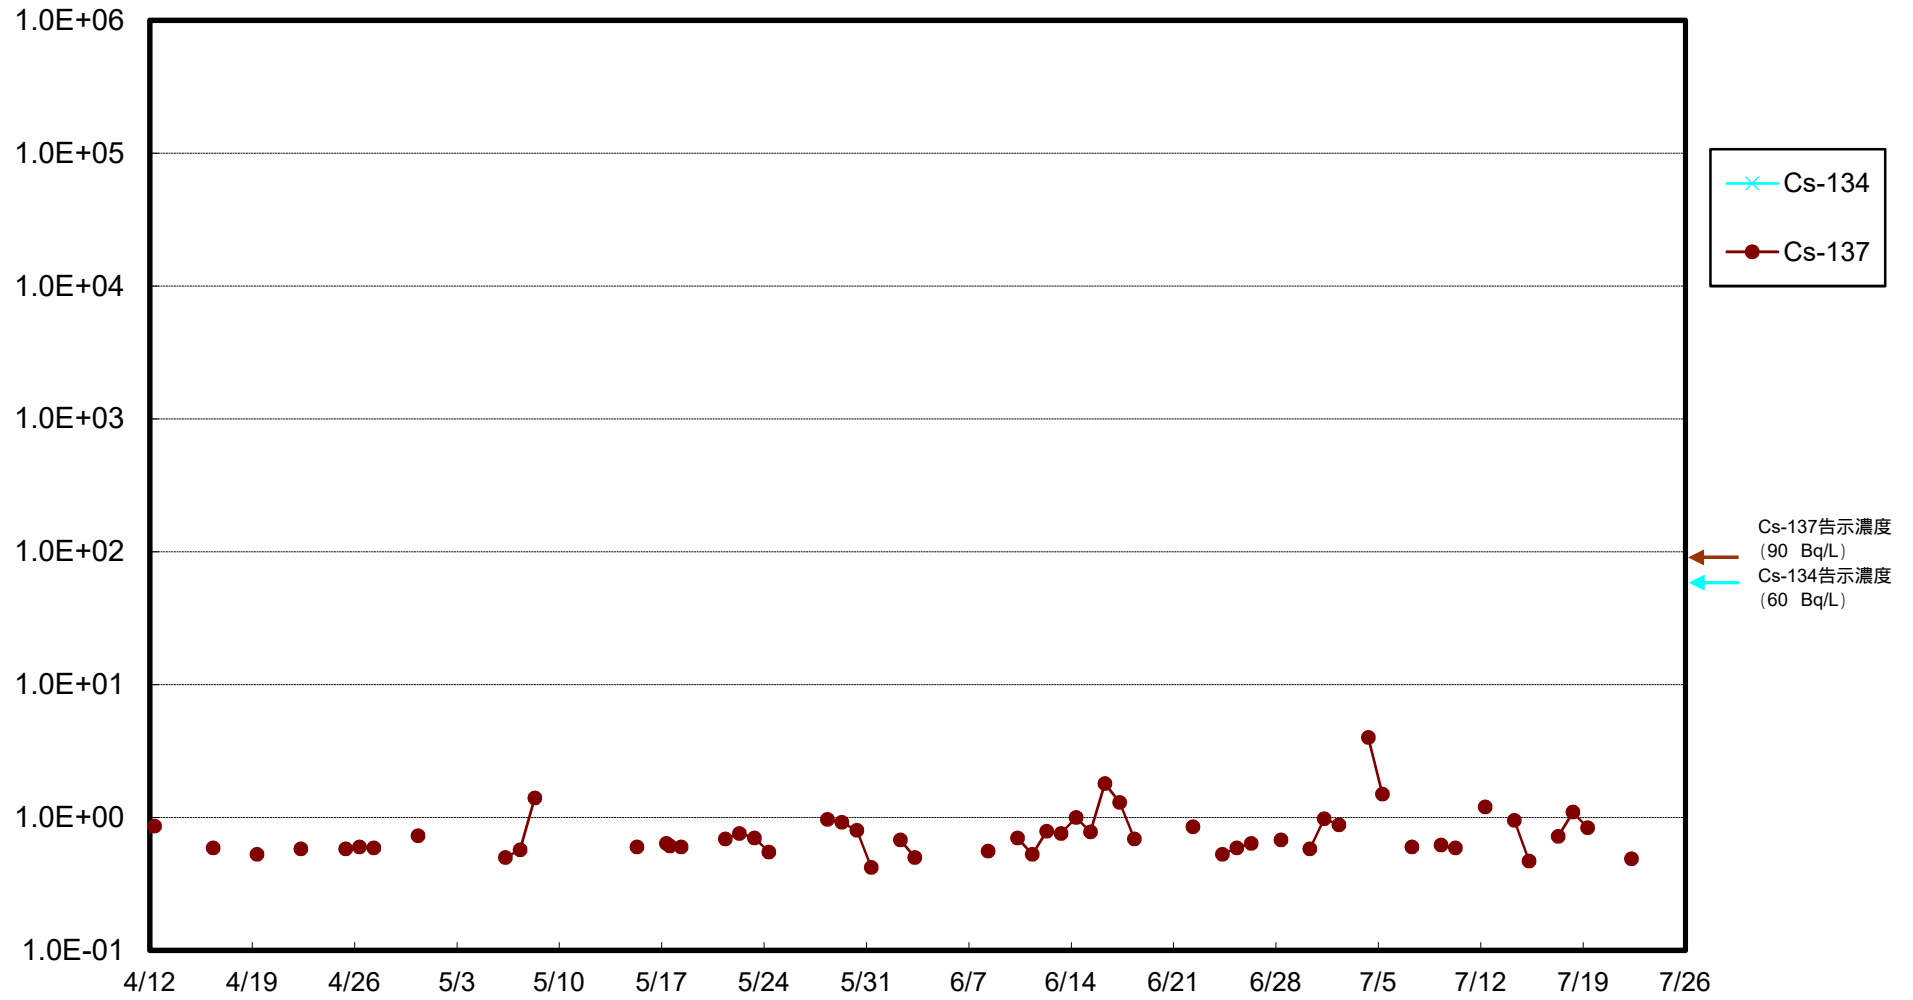

福島第一 物揚場前海水放射能濃度 (Bq / L)

福島第一 1~4号機取水口内北側(東波除堤北側)海水放射能濃度 (Bq/L)

福島第一 1~4号機取水口内南側(遮水壁前)海水放射能濃度 (Bq / L)

福島第一 6号機取水口前海水放射能濃度 (Bq / L)

福島第一 港湾口海水放射能濃度 (Bq/L)