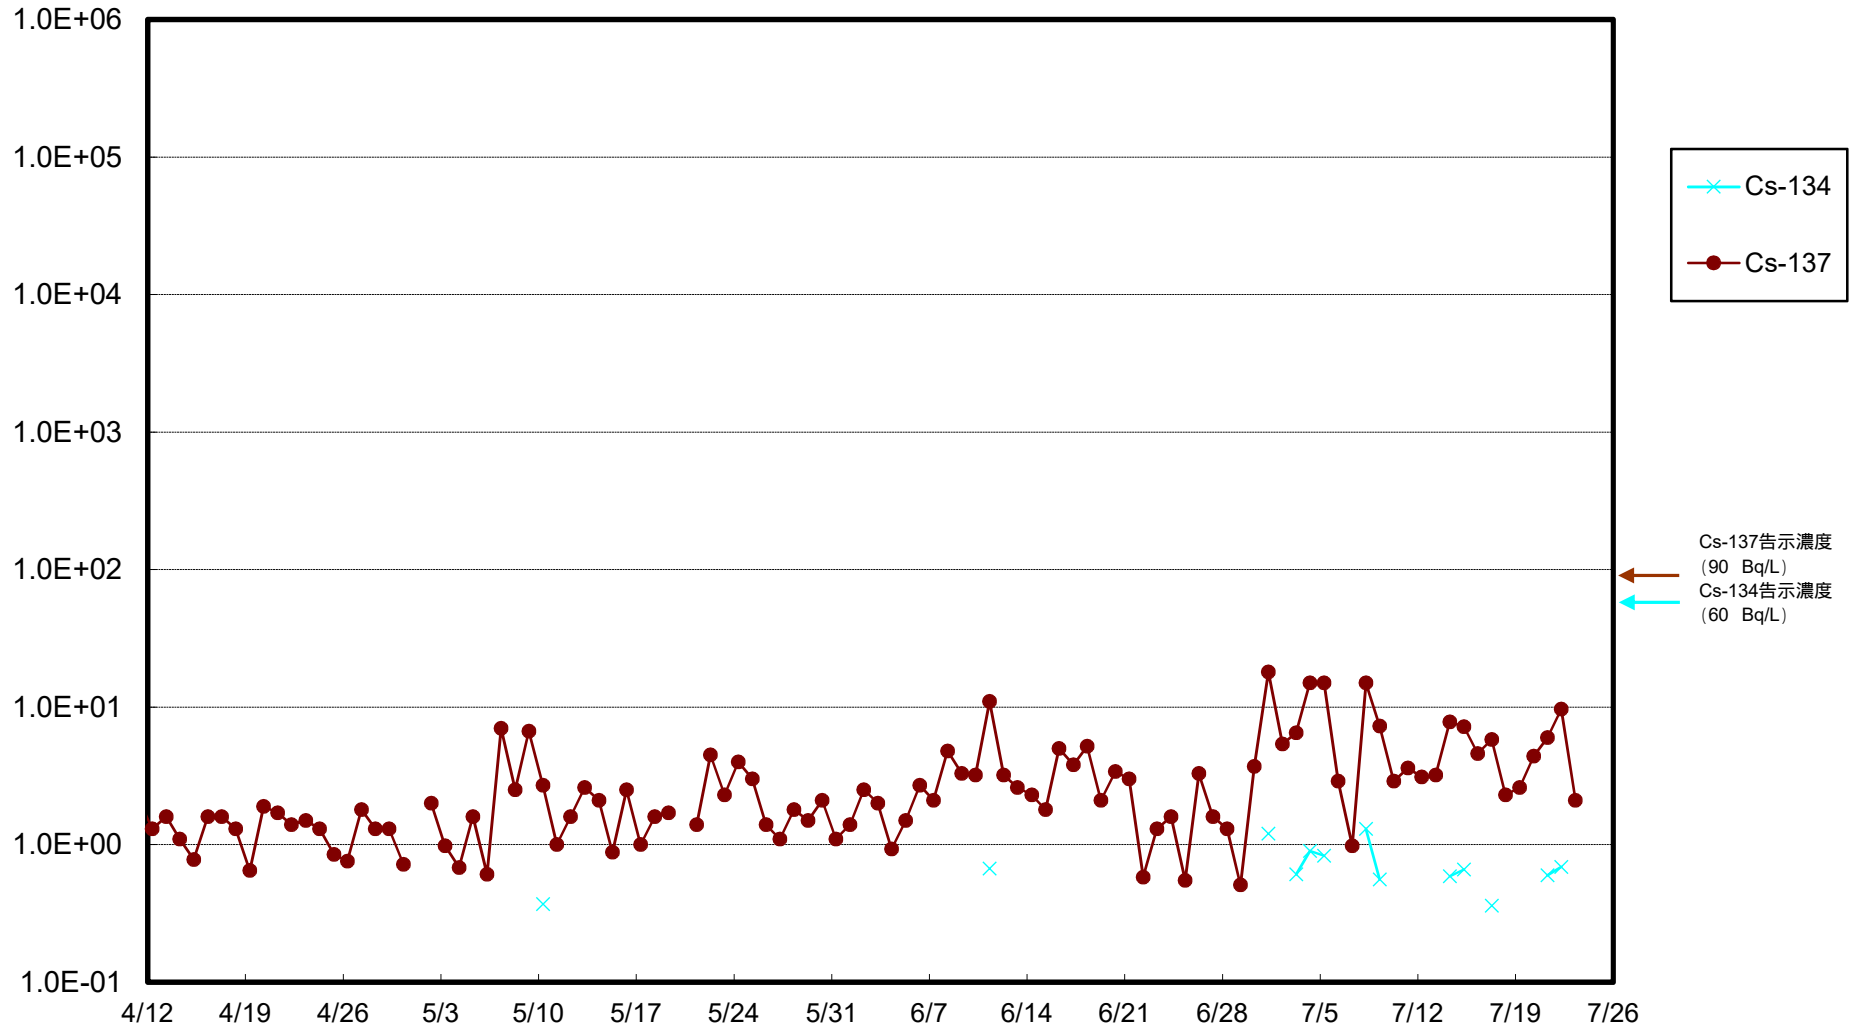

福島第一 物揚場前海水放射能濃度 (Bq / L)

福島第一 1~4号機取水口内北側(東波除堤北側)海水放射能濃度 (Bq/L)

福島第一 1~4号機取水口内南側(遮水壁前)海水放射能濃度 (Bq / L)

福島第一 6号機取水口前海水放射能濃度 (Bq / L)

福島第一 港湾口海水放射能濃度 (Bq/L)