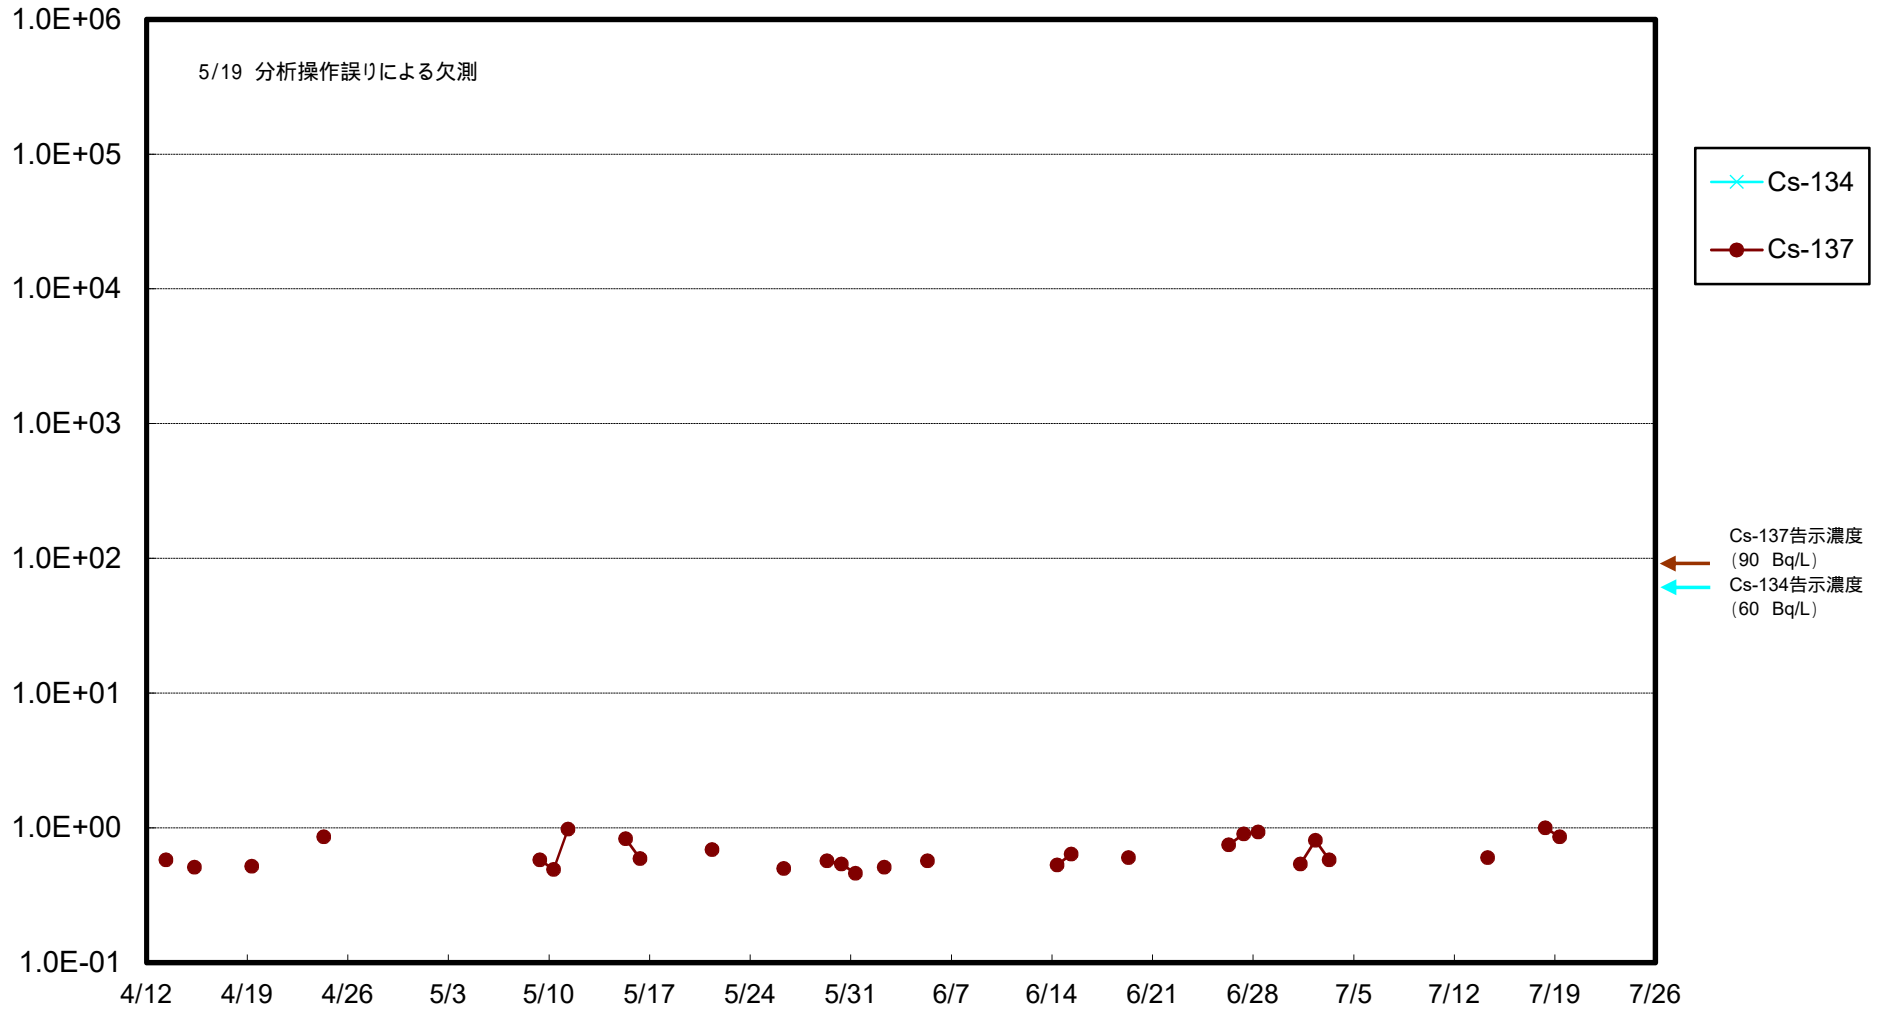

福島第一 物揚場前海水放射能濃度 (Bq / L)

福島第一 1~4号機取水口内北側(東波除堤北側)海水放射能濃度 (Bq/L)

福島第一 1~4号機取水口内南側(遮水壁前)海水放射能濃度 (Bq / L)

福島第一 6号機取水口前海水放射能濃度 (Bq / L)

福島第一 港湾口海水放射能濃度 (Bq/L)