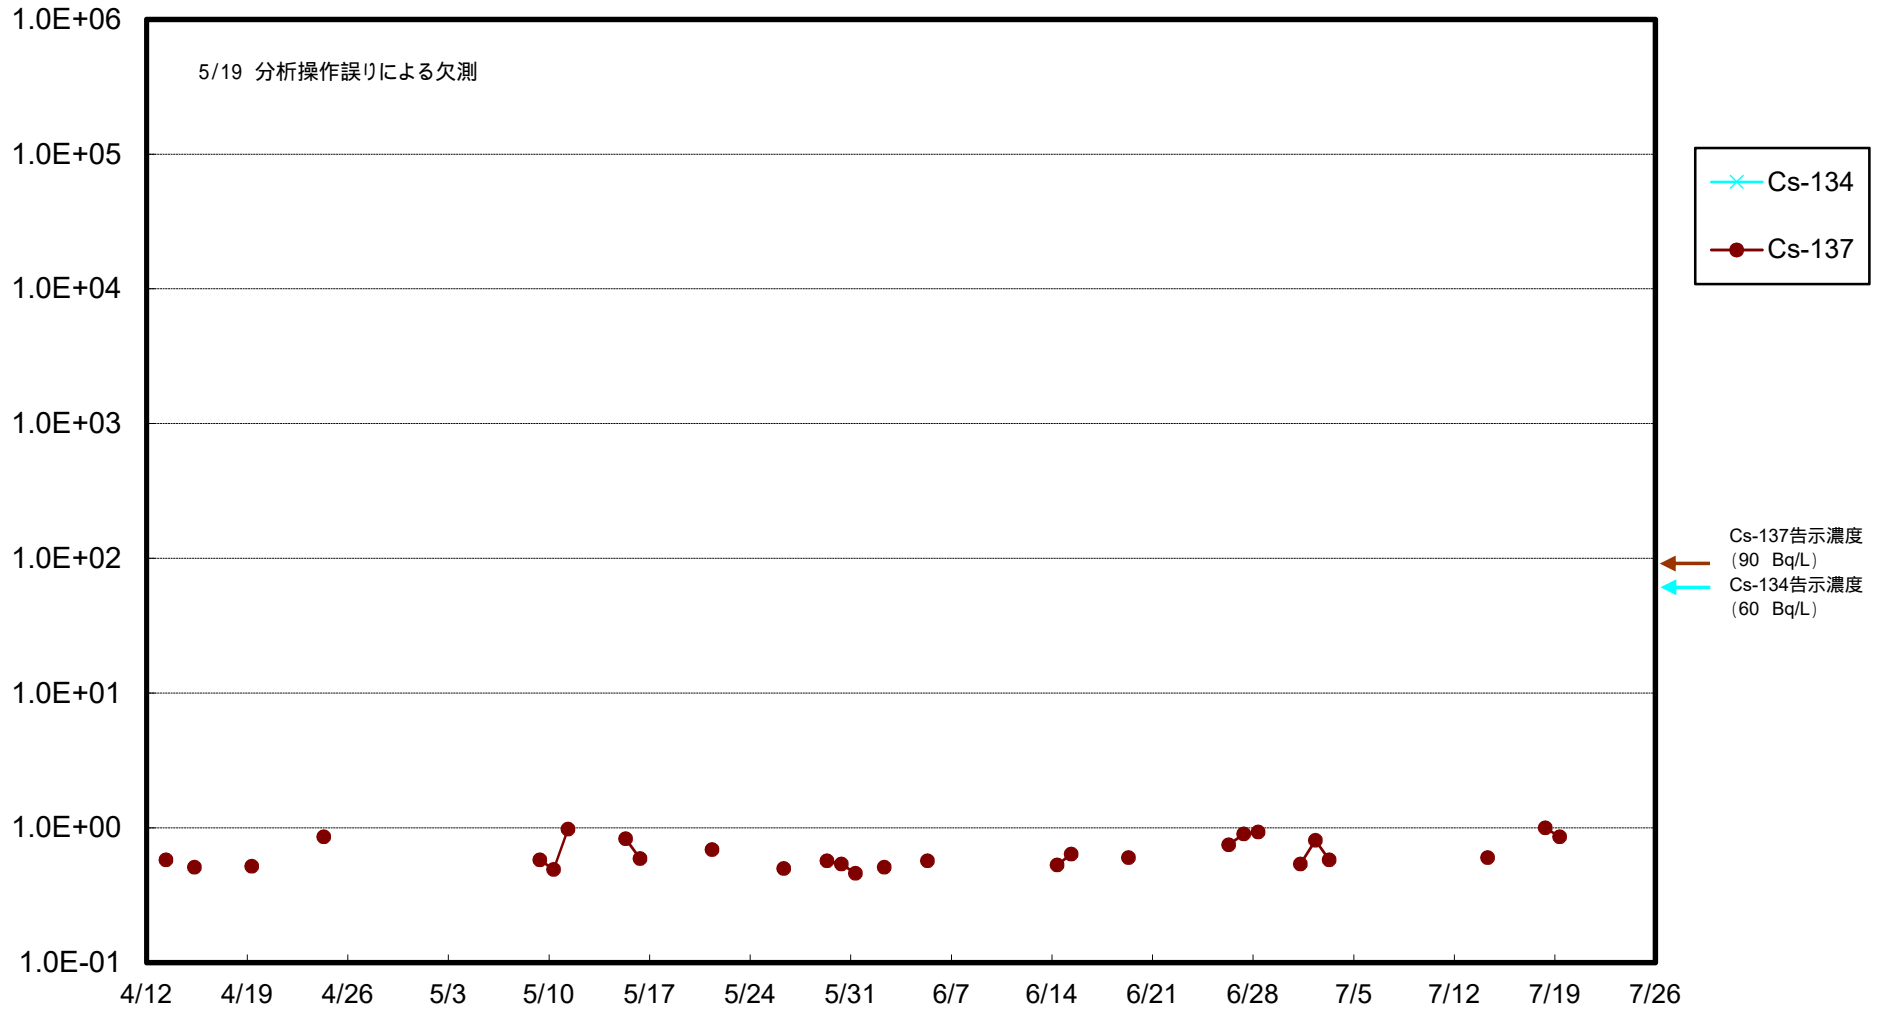

福島第一 物揚場前海水放射能濃度 (Bq / L)

福島第一 1~4号機取水口内北側(東波除堤北側)海水放射能濃度 (Bq / L)

福島第一 1~4号機取水口内南側(遮水壁前)海水放射能濃度 (Bq / L)

福島第一 6号機取水口前海水放射能濃度 (Bq / L)

# 福島第一 港湾口海水放射能濃度 (Bq/L)