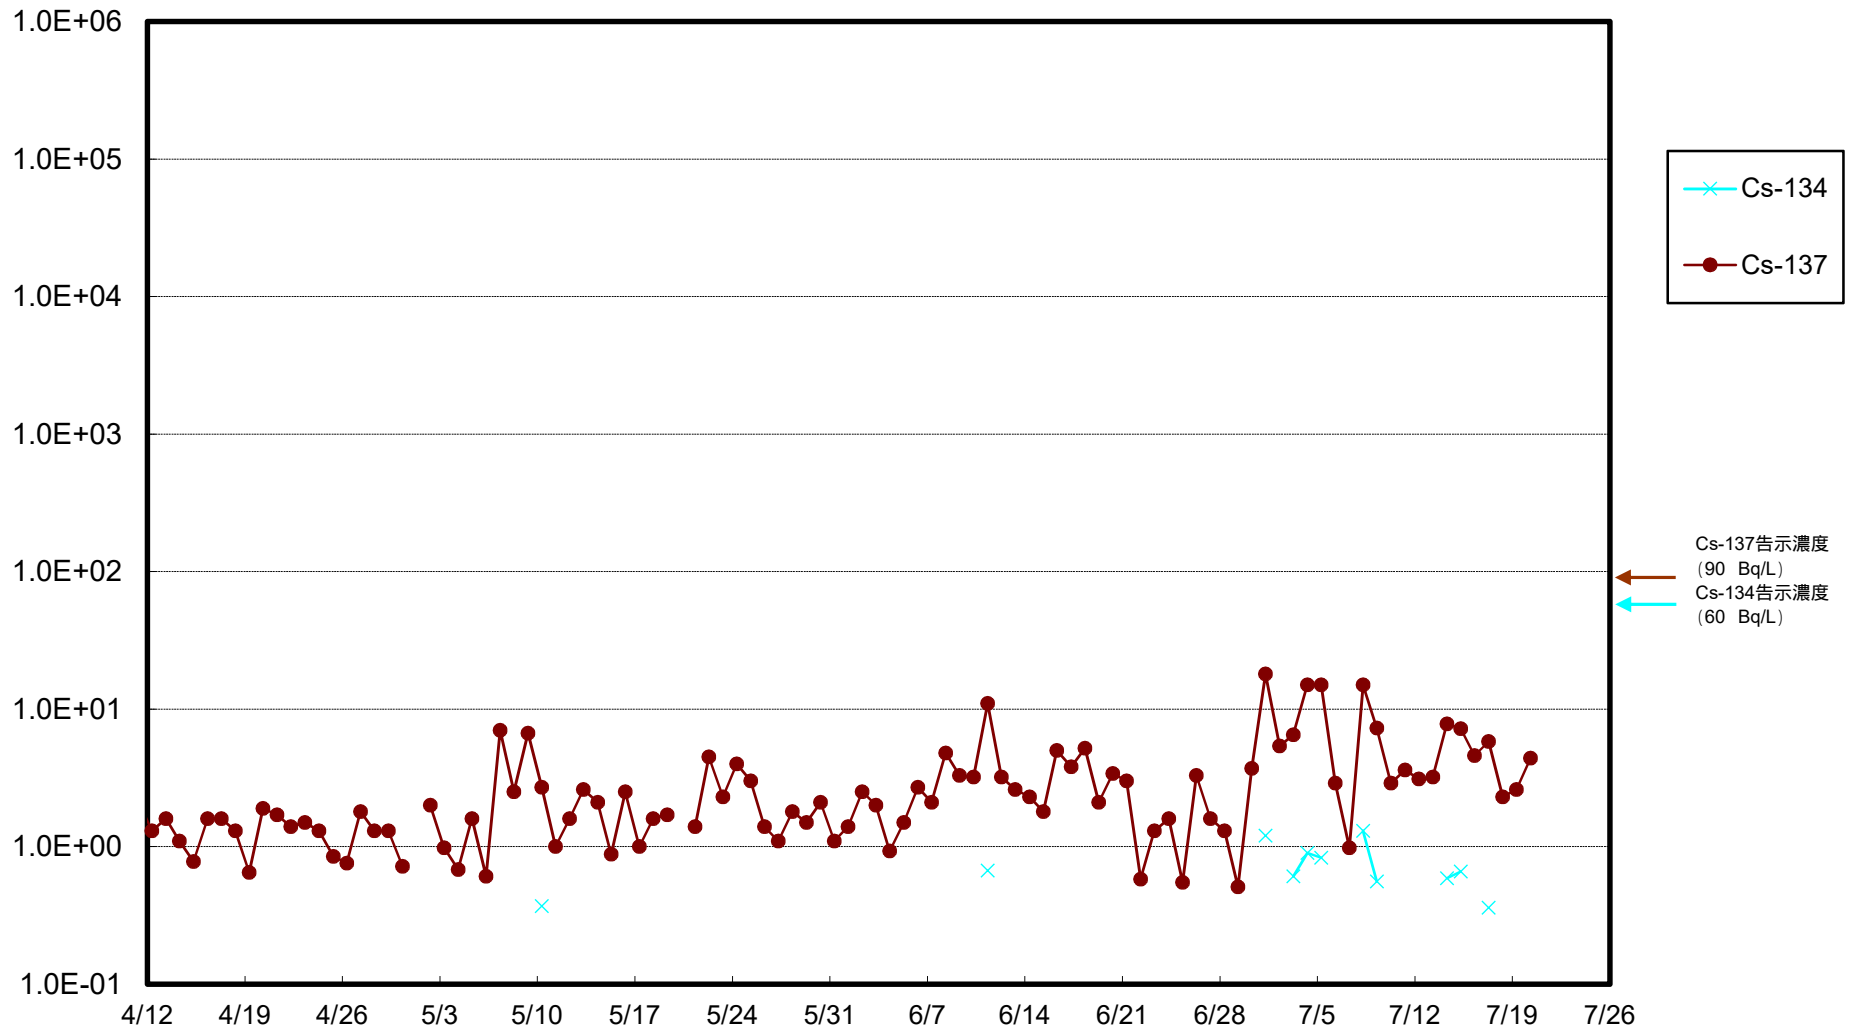

福島第一 物揚場前海水放射能濃度 (Bq / L)

福島第一 1~4号機取水口内北側(東波除堤北側)海水放射能濃度 (Bq / L)

福島第一 1~4号機取水口内南側(遮水壁前)海水放射能濃度 (Bq / L)

福島第一 6号機取水口前海水放射能濃度 (Bq / L)

# 福島第一 港湾口海水放射能濃度 (Bq/L)