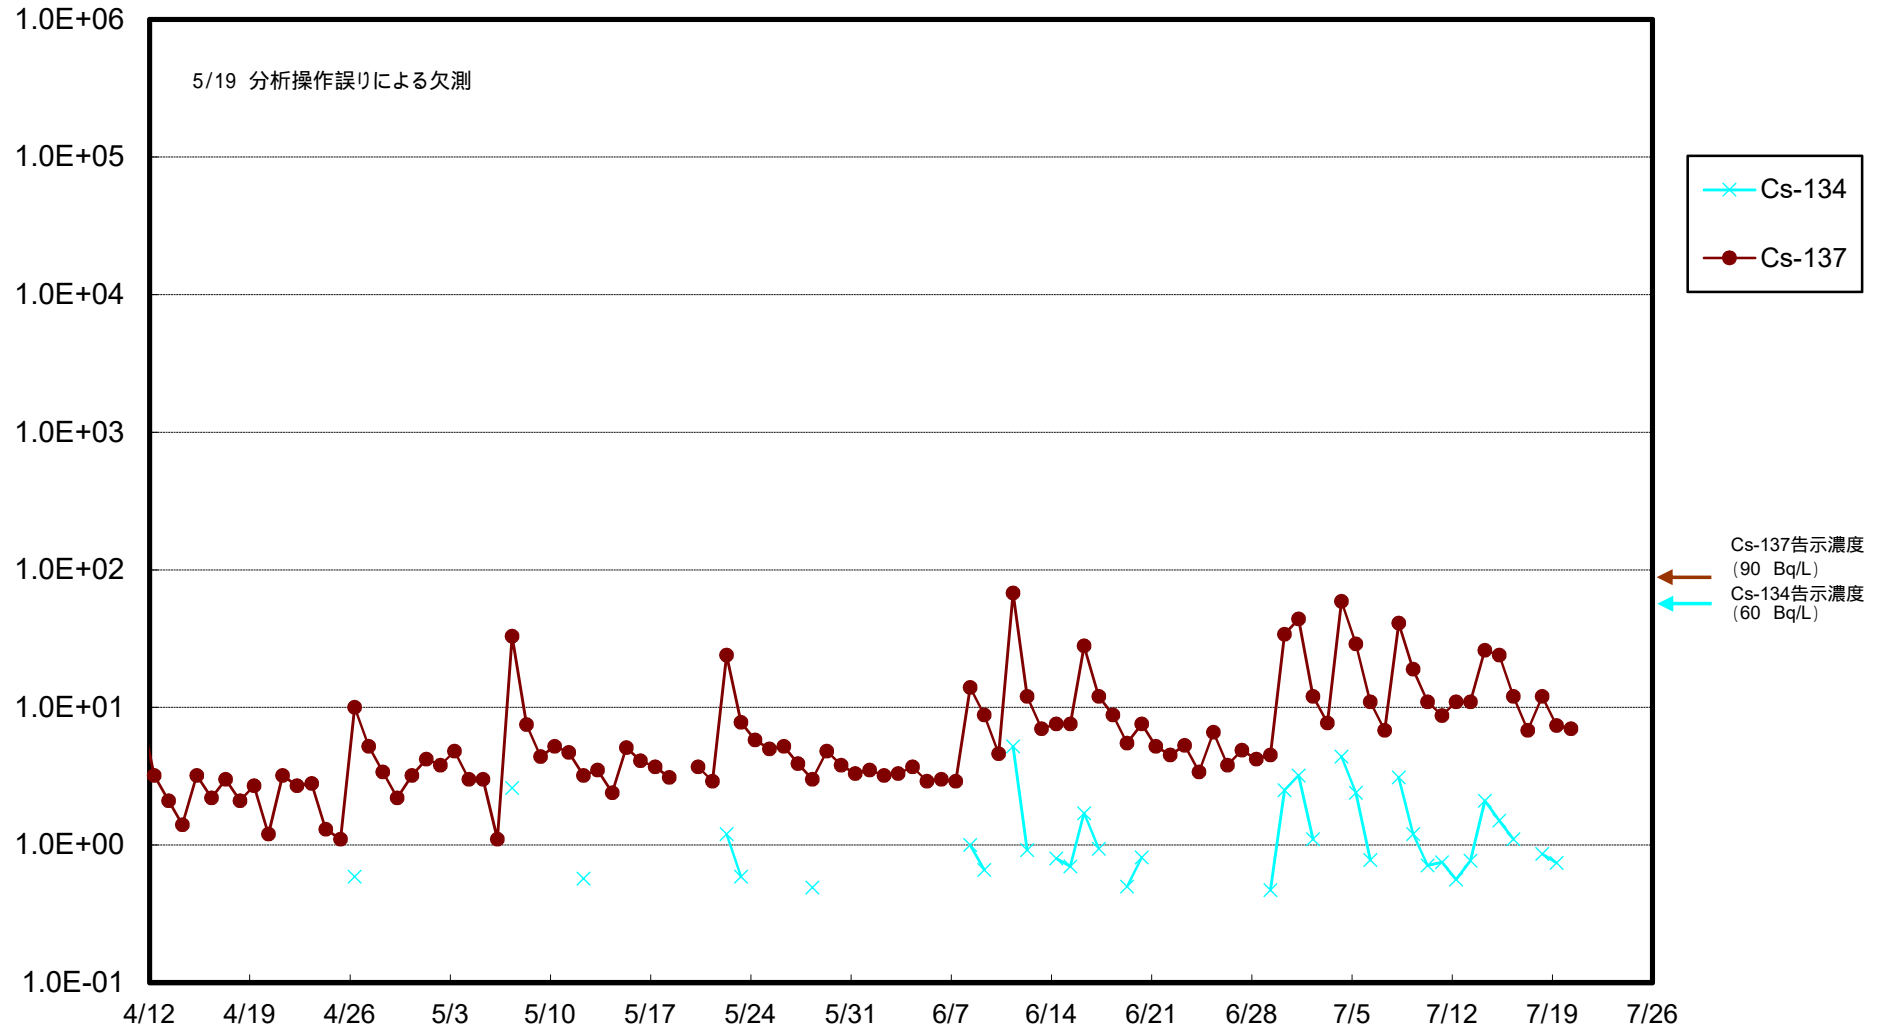

福島第一 物揚場前海水放射能濃度 (Bq / L)

福島第一 1~4号機取水口内北側(東波除堤北側)海水放射能濃度 (Bq / L)

福島第一 1~4号機取水口内南側(遮水壁前)海水放射能濃度 (Bq / L)

福島第一 6号機取水口前海水放射能濃度 (Bq / L)

# 福島第一 港湾口海水放射能濃度 (Bq/L)