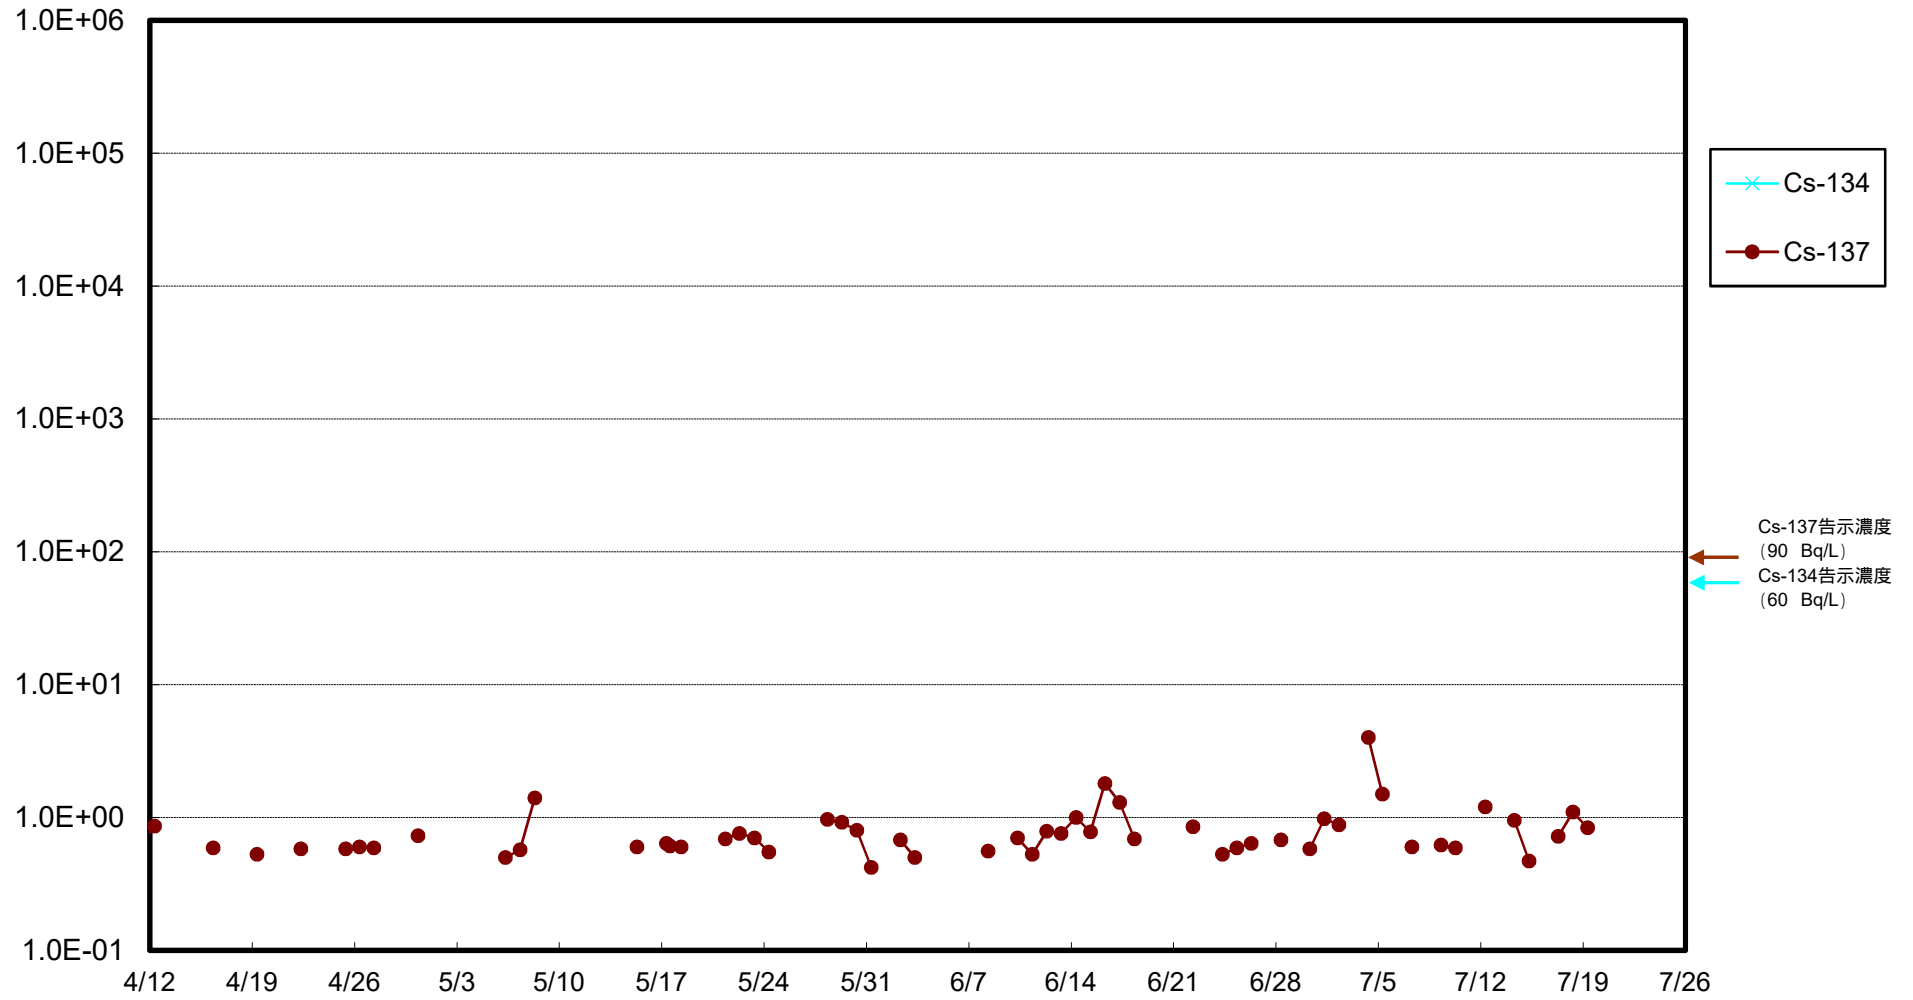

福島第一 物揚場前海水放射能濃度 (Bq / L)

福島第一 1~4号機取水口内北側(東波除堤北側)海水放射能濃度 (Bq / L)

福島第一 1~4号機取水口内南側(遮水壁前)海水放射能濃度 (Bq / L)

福島第一 6号機取水口前海水放射能濃度 (Bq / L)

# 福島第一 港湾口海水放射能濃度 (Bq/L)