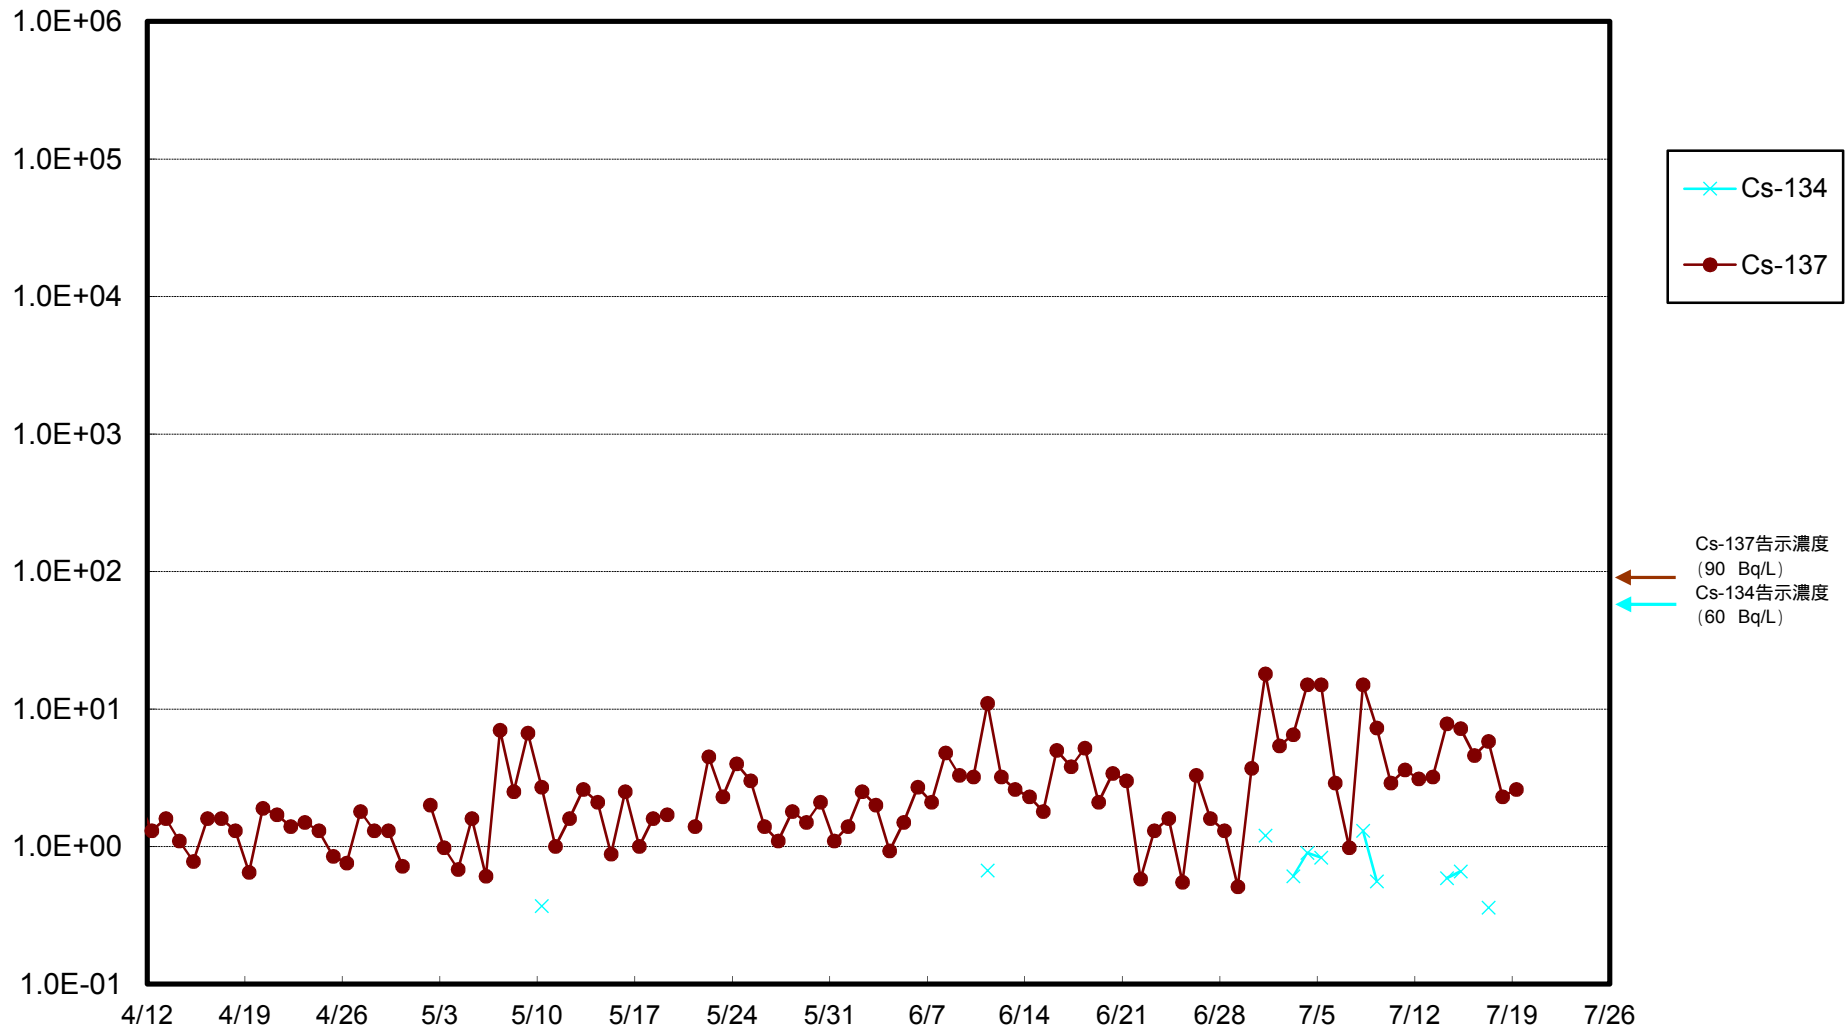

福島第一 物揚場前海水放射能濃度 (Bq / L)

福島第一 1~4号機取水口内北側(東波除堤北側)海水放射能濃度 (Bq / L)

福島第一 1~4号機取水口内南側(遮水壁前)海水放射能濃度 (Bq / L)

福島第一 6号機取水口前海水放射能濃度 (Bq / L)

福島第一 港湾口海水放射能濃度 (Bq / L)