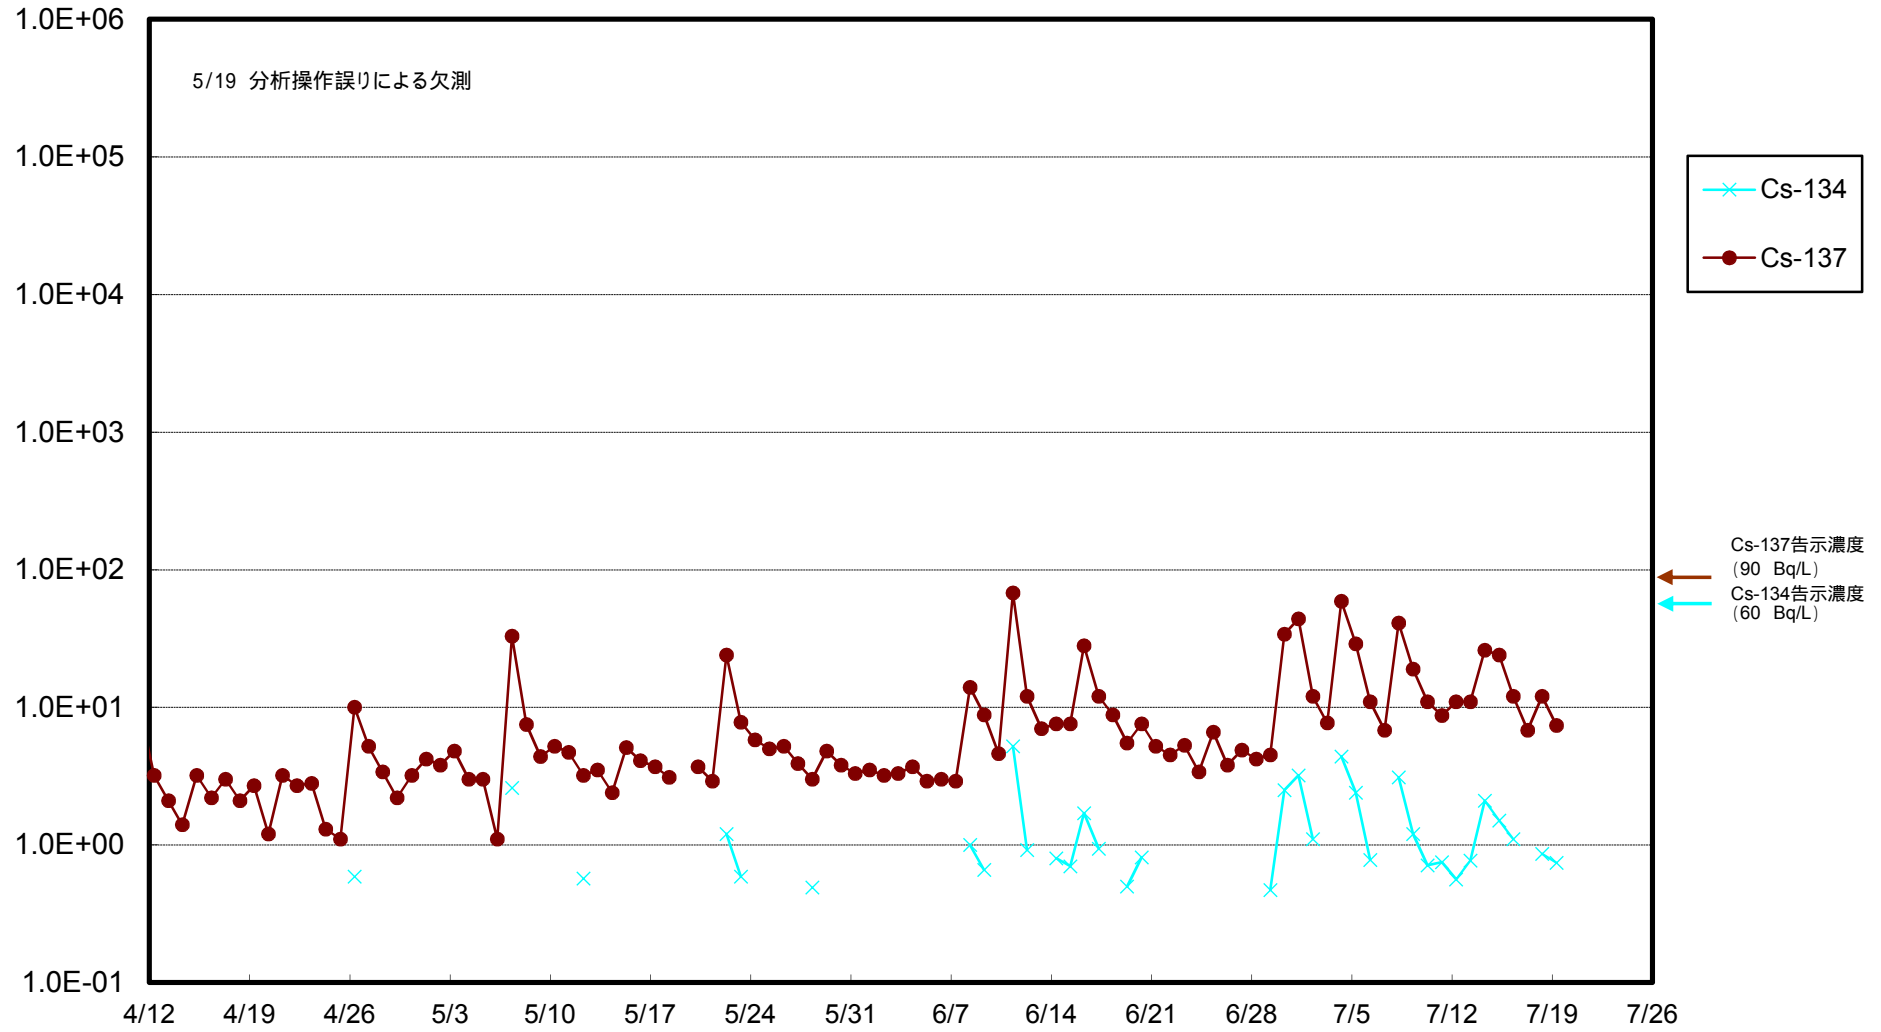

福島第一 物揚場前海水放射能濃度 (Bq / L)

福島第一 1~4号機取水口内北側(東波除堤北側)海水放射能濃度 (Bq / L)

福島第一 1~4号機取水口内南側(遮水壁前)海水放射能濃度 (Bq / L)

福島第一 6号機取水口前海水放射能濃度 (Bq / L)

福島第一 港湾口海水放射能濃度 (Bq / L)