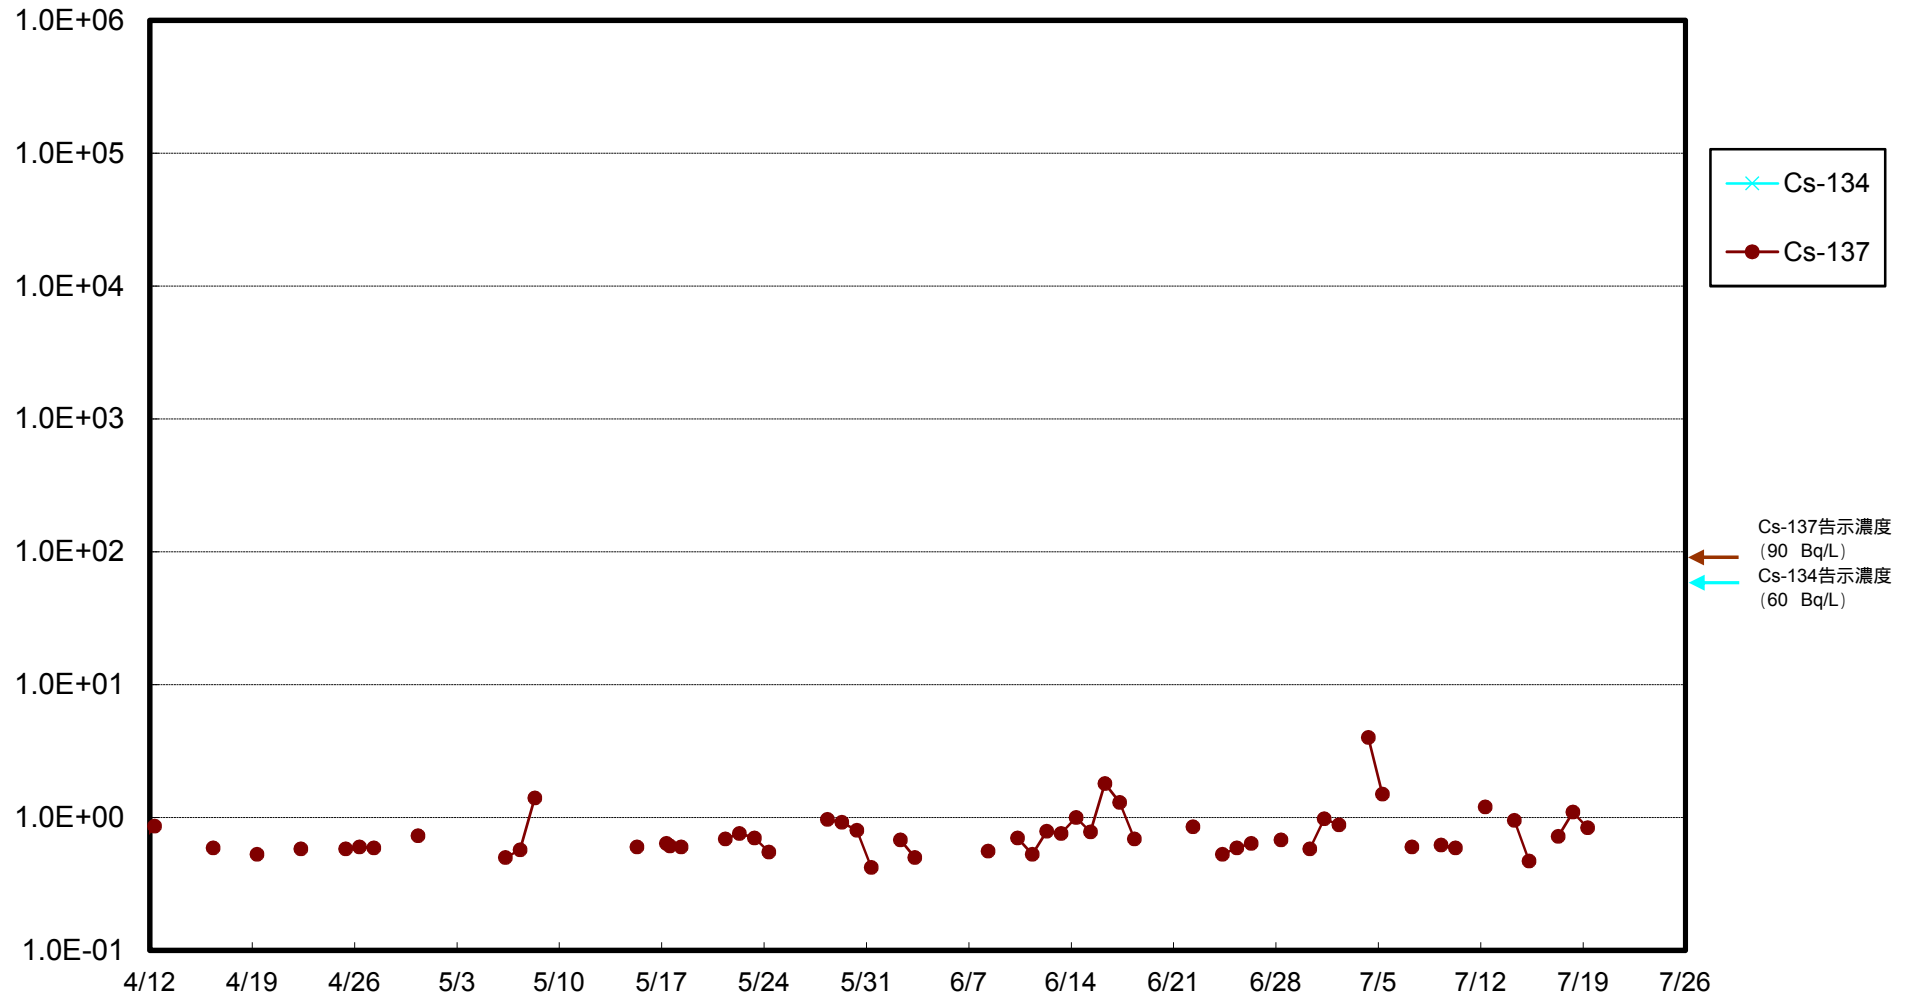

福島第一 物揚場前海水放射能濃度 (Bq / L)

福島第一 1~4号機取水口内北側(東波除堤北側)海水放射能濃度 (Bq / L)

福島第一 1~4号機取水口内南側(遮水壁前)海水放射能濃度 (Bq / L)

福島第一 6号機取水口前海水放射能濃度 (Bq / L)

福島第一 港湾口海水放射能濃度 (Bq / L)