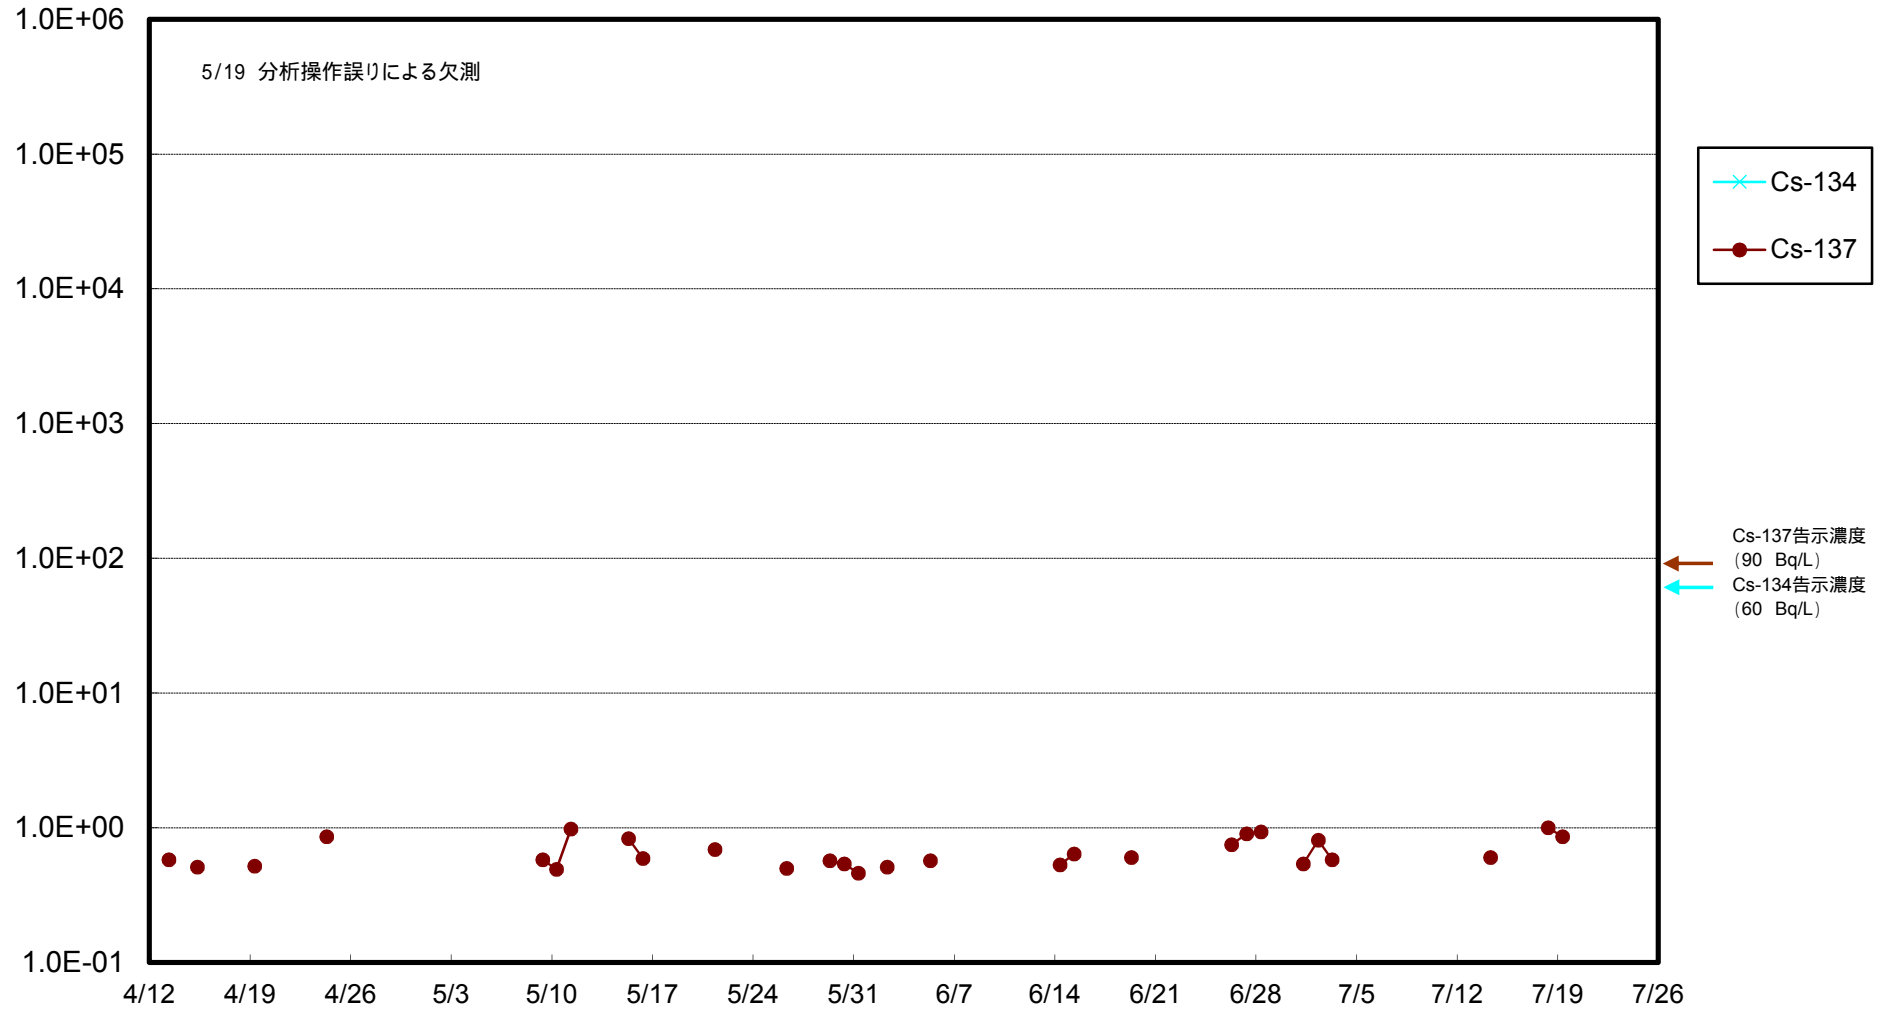

福島第一 物揚場前海水放射能濃度 (Bq / L)

福島第一 1~4号機取水口内北側(東波除堤北側)海水放射能濃度 (Bq / L)

福島第一 1~4号機取水口内南側(遮水壁前)海水放射能濃度 (Bq / L)

福島第一 6号機取水口前海水放射能濃度 (Bq / L)

福島第一 港湾口海水放射能濃度 (Bq / L)