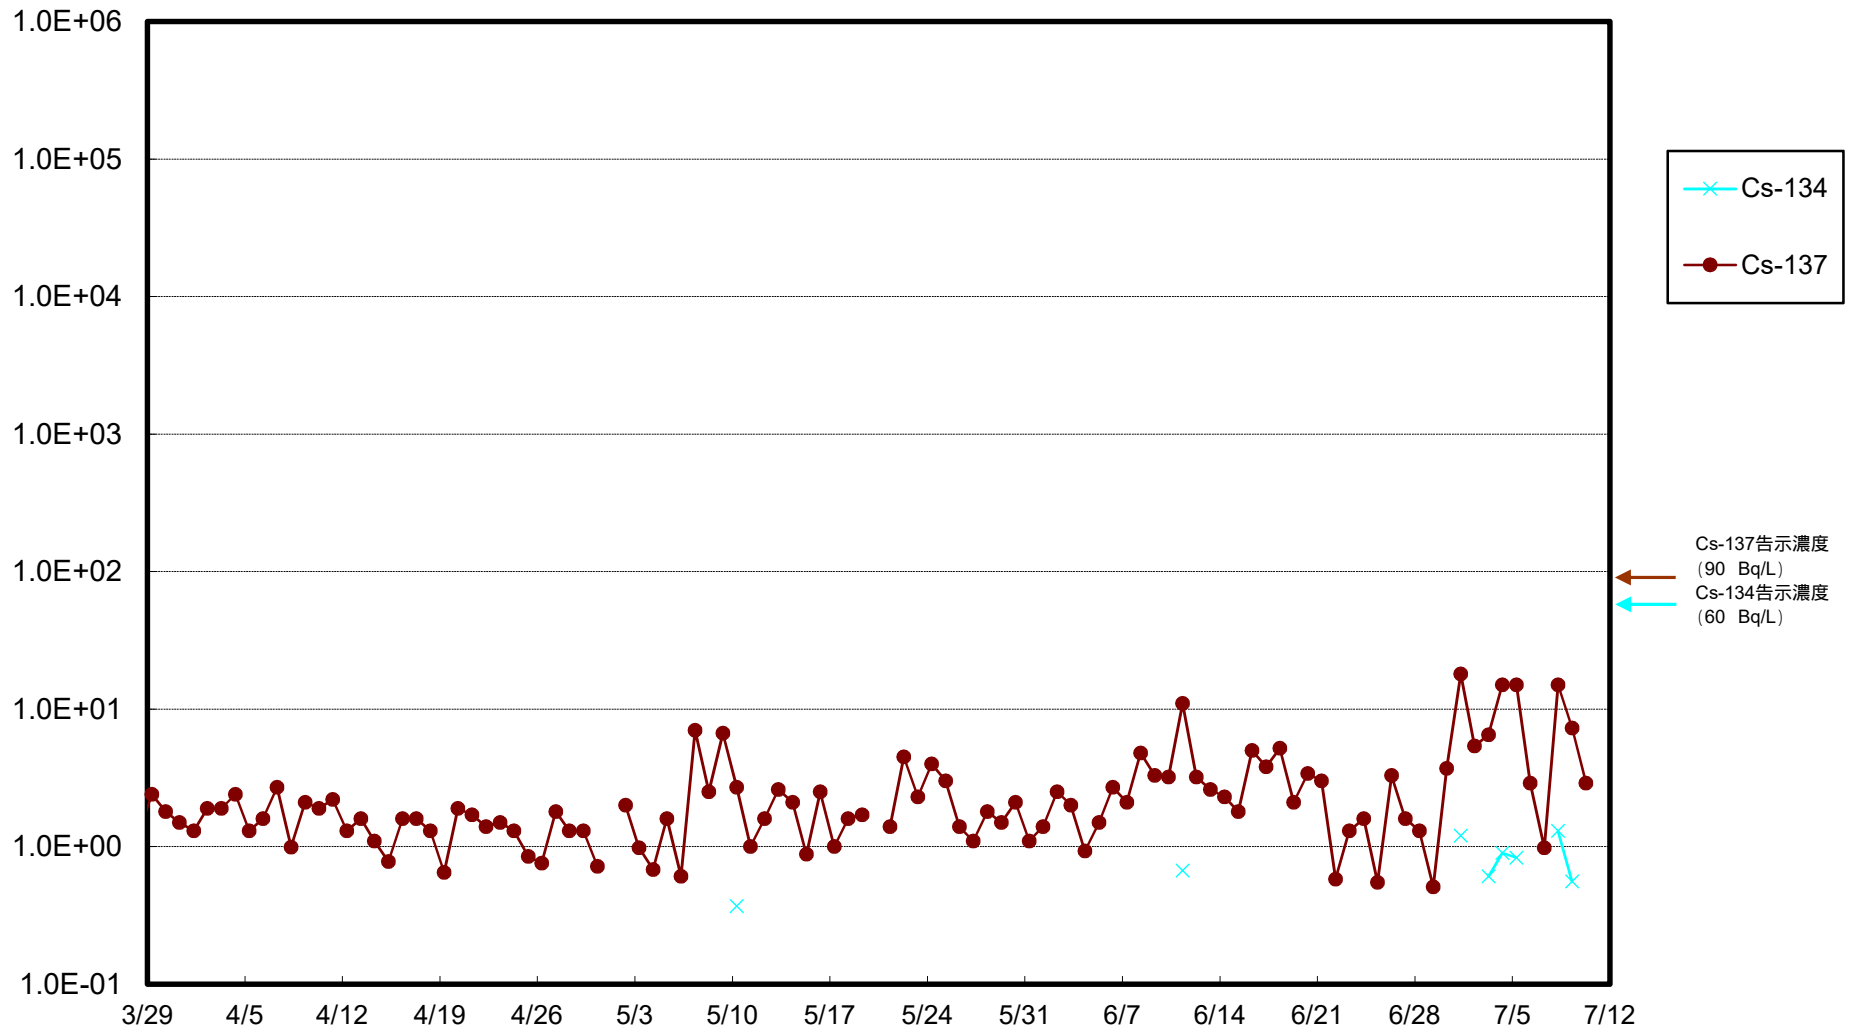

福島第一 物揚場前海水放射能濃度 (Bq / L)

福島第一 1~4号機取水口内北側(東波除堤北側)海水放射能濃度(Bq/L)

福島第一 1~4号機取水口内南側(遮水壁前)海水放射能濃度 (Bq/L)

福島第一 6号機取水口前海水放射能濃度 (Bq / L)

福島第一 港湾口海水放射能濃度 (Bq / L)