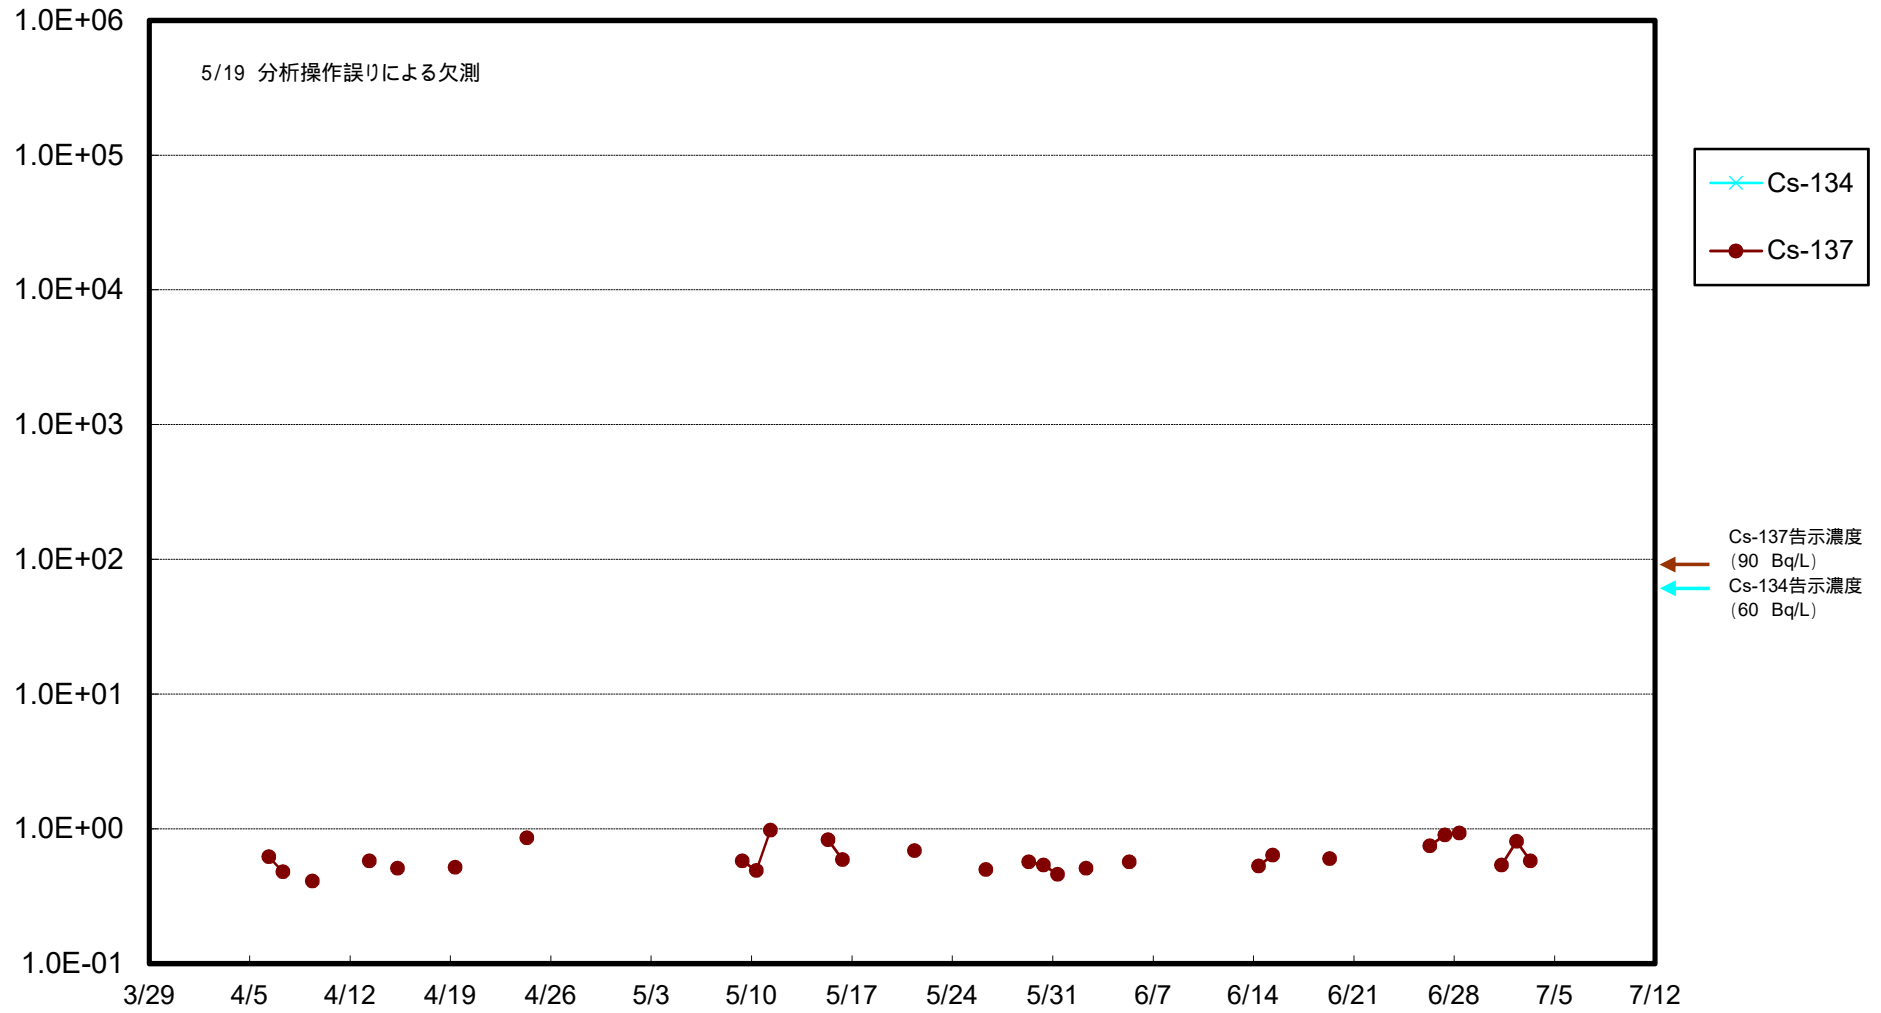

福島第一 物揚場前海水放射能濃度 (Bq / L)

福島第一 1~4号機取水口内北側(東波除堤北側)海水放射能濃度(Bq/L)

福島第一 1~4号機取水口内南側(遮水壁前)海水放射能濃度 (Bq/L)

福島第一 6号機取水口前海水放射能濃度 (Bq / L)

福島第一 港湾口海水放射能濃度 (Bq / L)