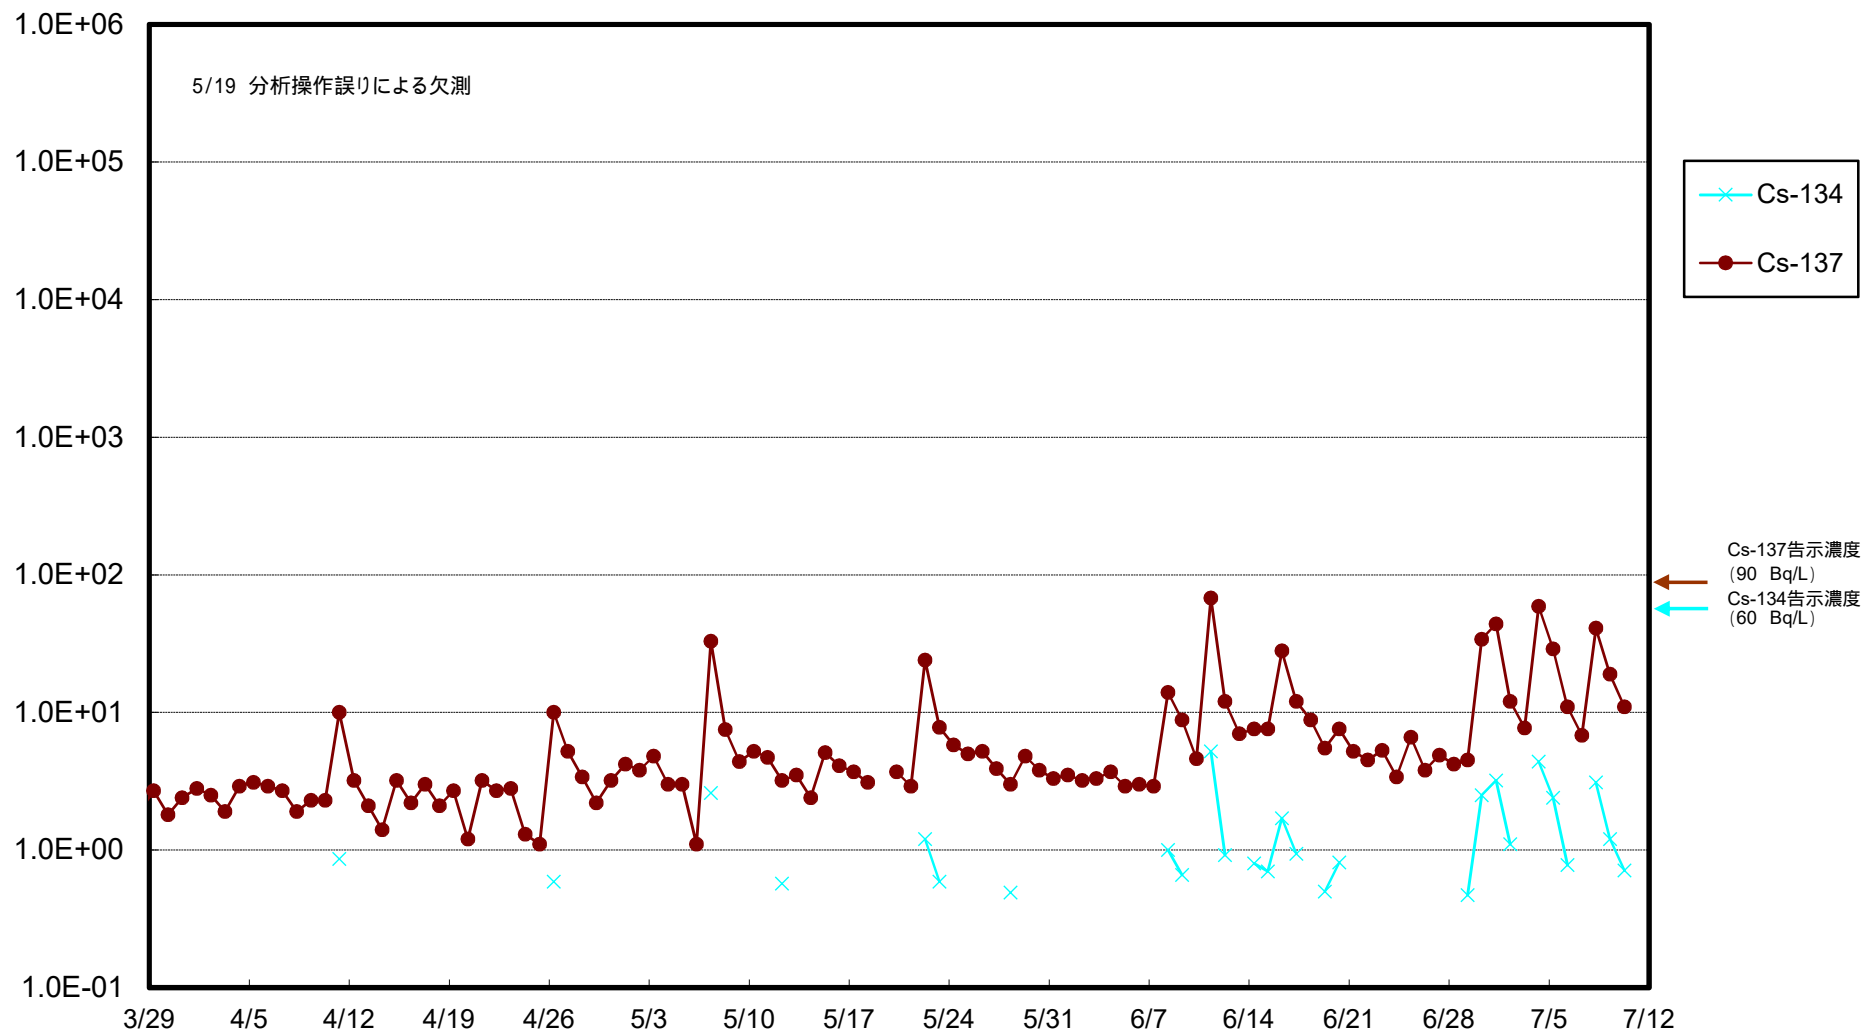

福島第一 物揚場前海水放射能濃度 (Bq / L)

福島第一 1~4号機取水口内北側(東波除堤北側)海水放射能濃度(Bq/L)

福島第一 1~4号機取水口内南側(遮水壁前)海水放射能濃度 (Bq/L)

福島第一 6号機取水口前海水放射能濃度 (Bq / L)

福島第一 港湾口海水放射能濃度 (Bq / L)