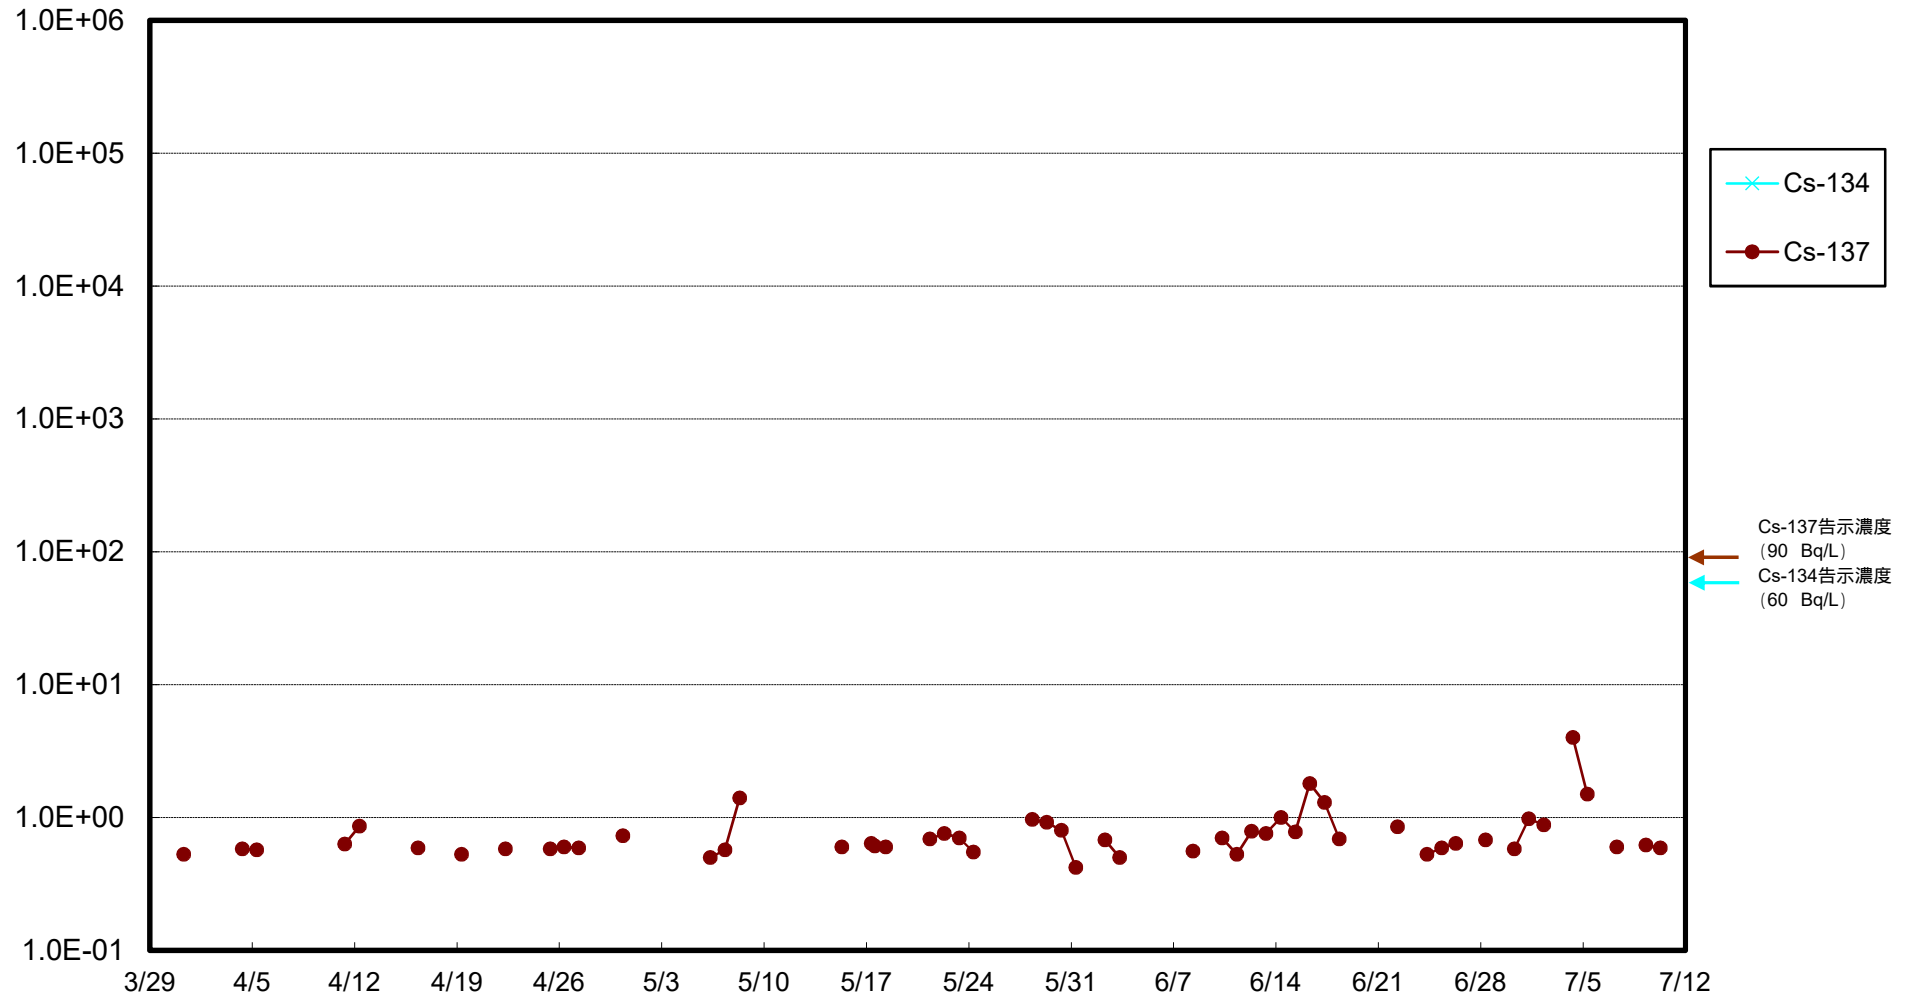

福島第一 物揚場前海水放射能濃度 (Bq / L)

福島第一 1~4号機取水口内北側(東波除堤北側)海水放射能濃度(Bq/L)

福島第一 1~4号機取水口内南側(遮水壁前)海水放射能濃度 (Bq/L)

福島第一 6号機取水口前海水放射能濃度 (Bq / L)

福島第一 港湾口海水放射能濃度 (Bq / L)