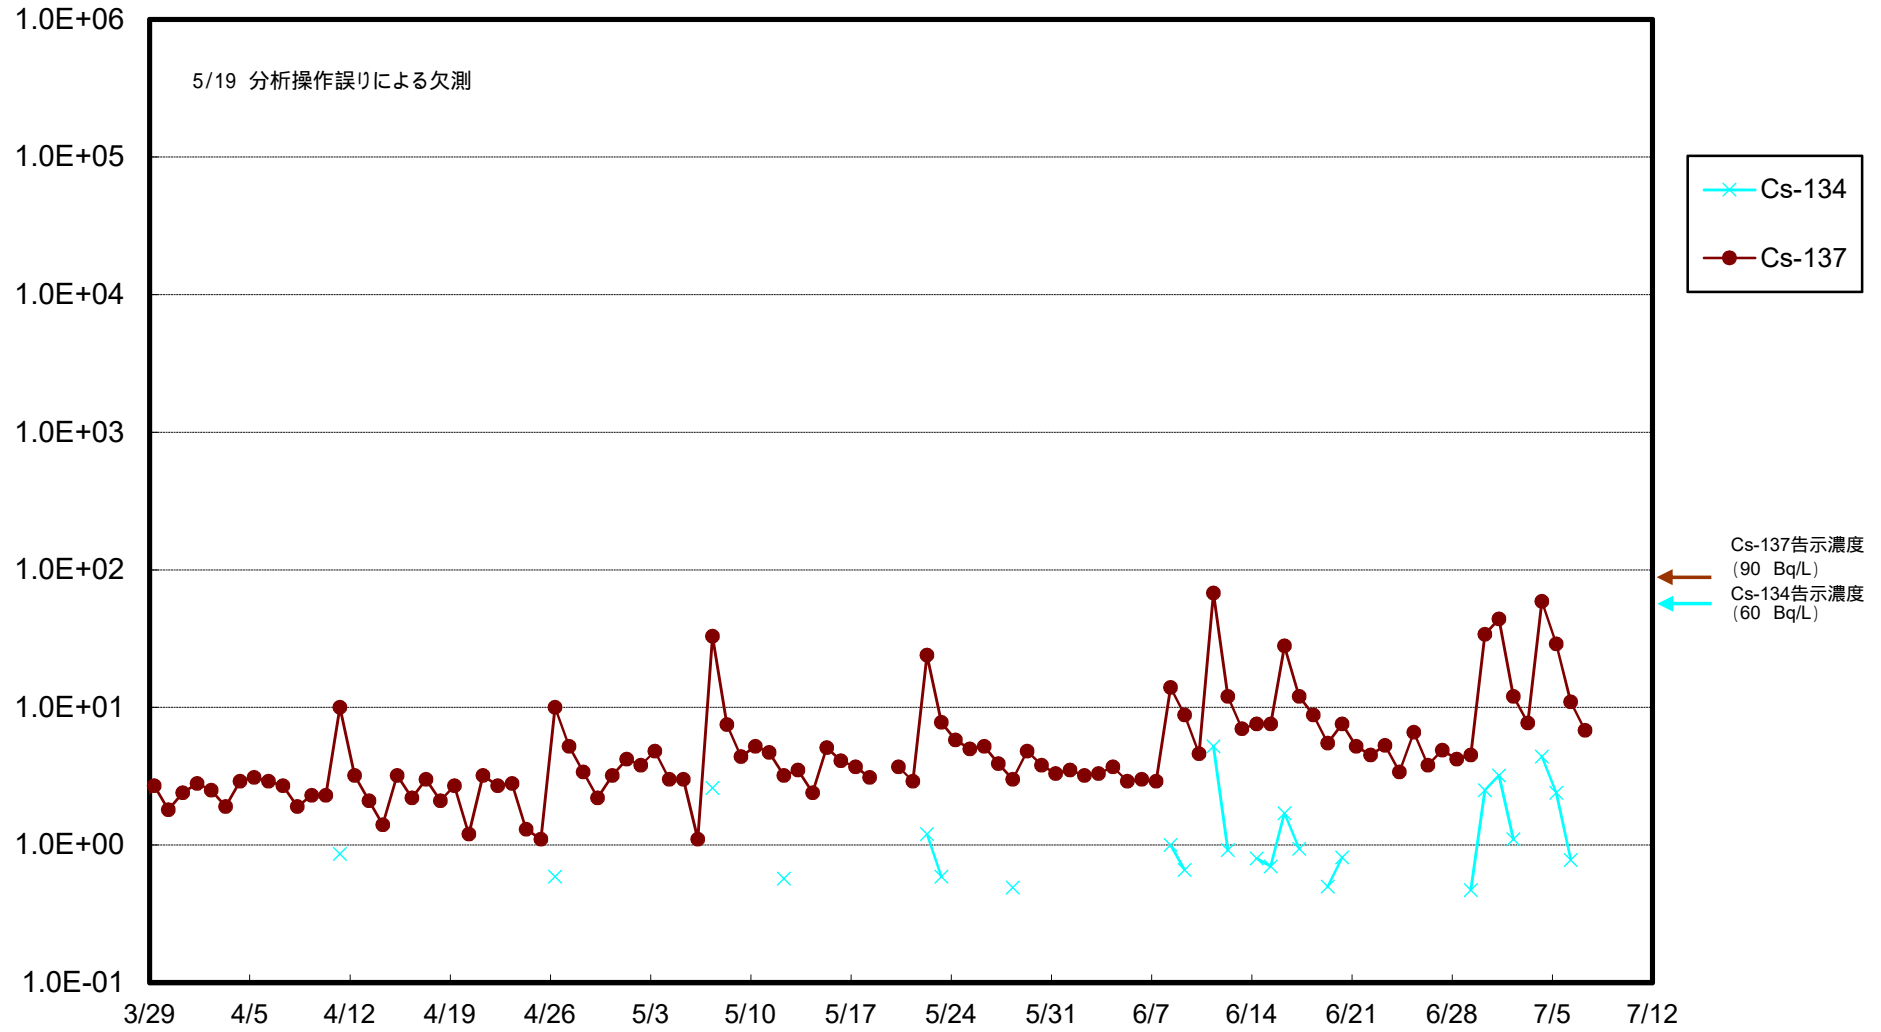

福島第一 物揚場前海水放射能濃度 (Bq / L)

福島第一 1~4号機取水口内北側(東波除堤北側)海水放射能濃度 (Bq/L)

福島第一 1~4号機取水口内南側(遮水壁前)海水放射能濃度(Bq/L)

福島第一 6号機取水口前海水放射能濃度 (Bq / L)

福島第一 港湾口海水放射能濃度 (Bq/L)