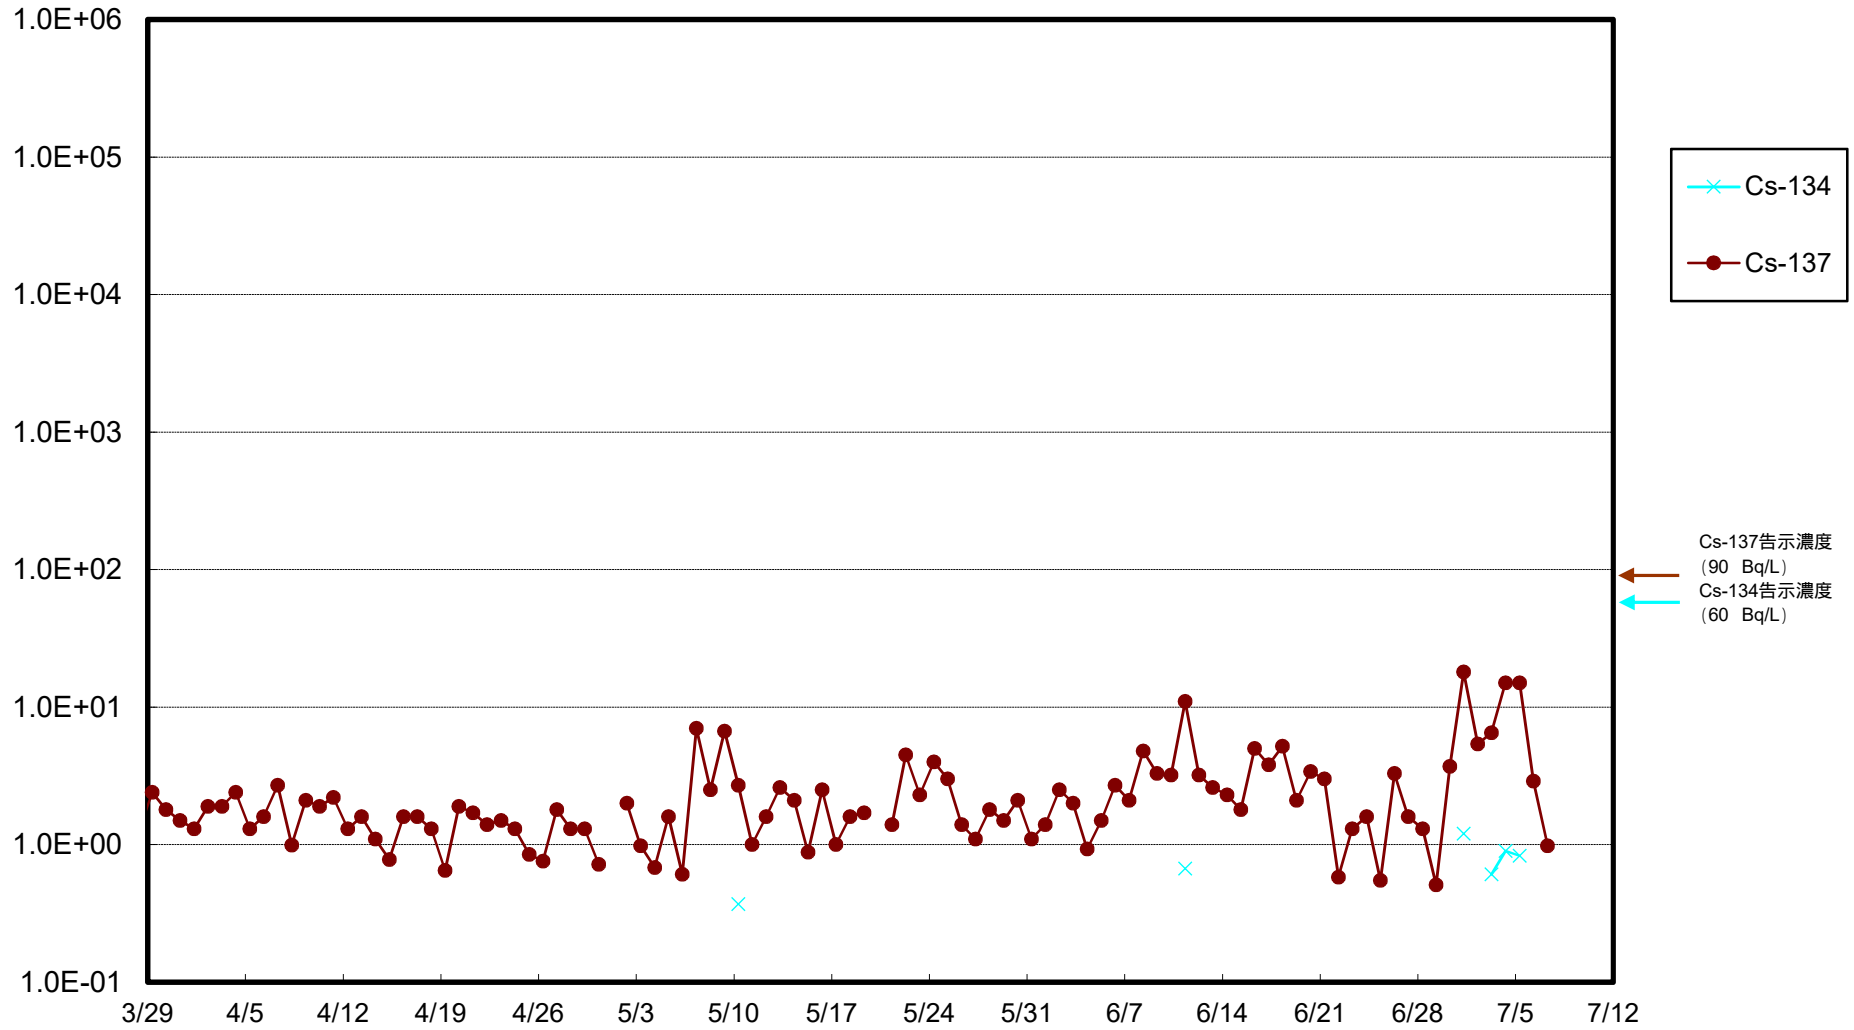

福島第一 物揚場前海水放射能濃度 (Bq / L)

福島第一 1~4号機取水口内北側(東波除堤北側)海水放射能濃度 (Bq/L)

福島第一 1~4号機取水口内南側(遮水壁前)海水放射能濃度(Bq/L)

福島第一 6号機取水口前海水放射能濃度 (Bq / L)

福島第一 港湾口海水放射能濃度 (Bq/L)