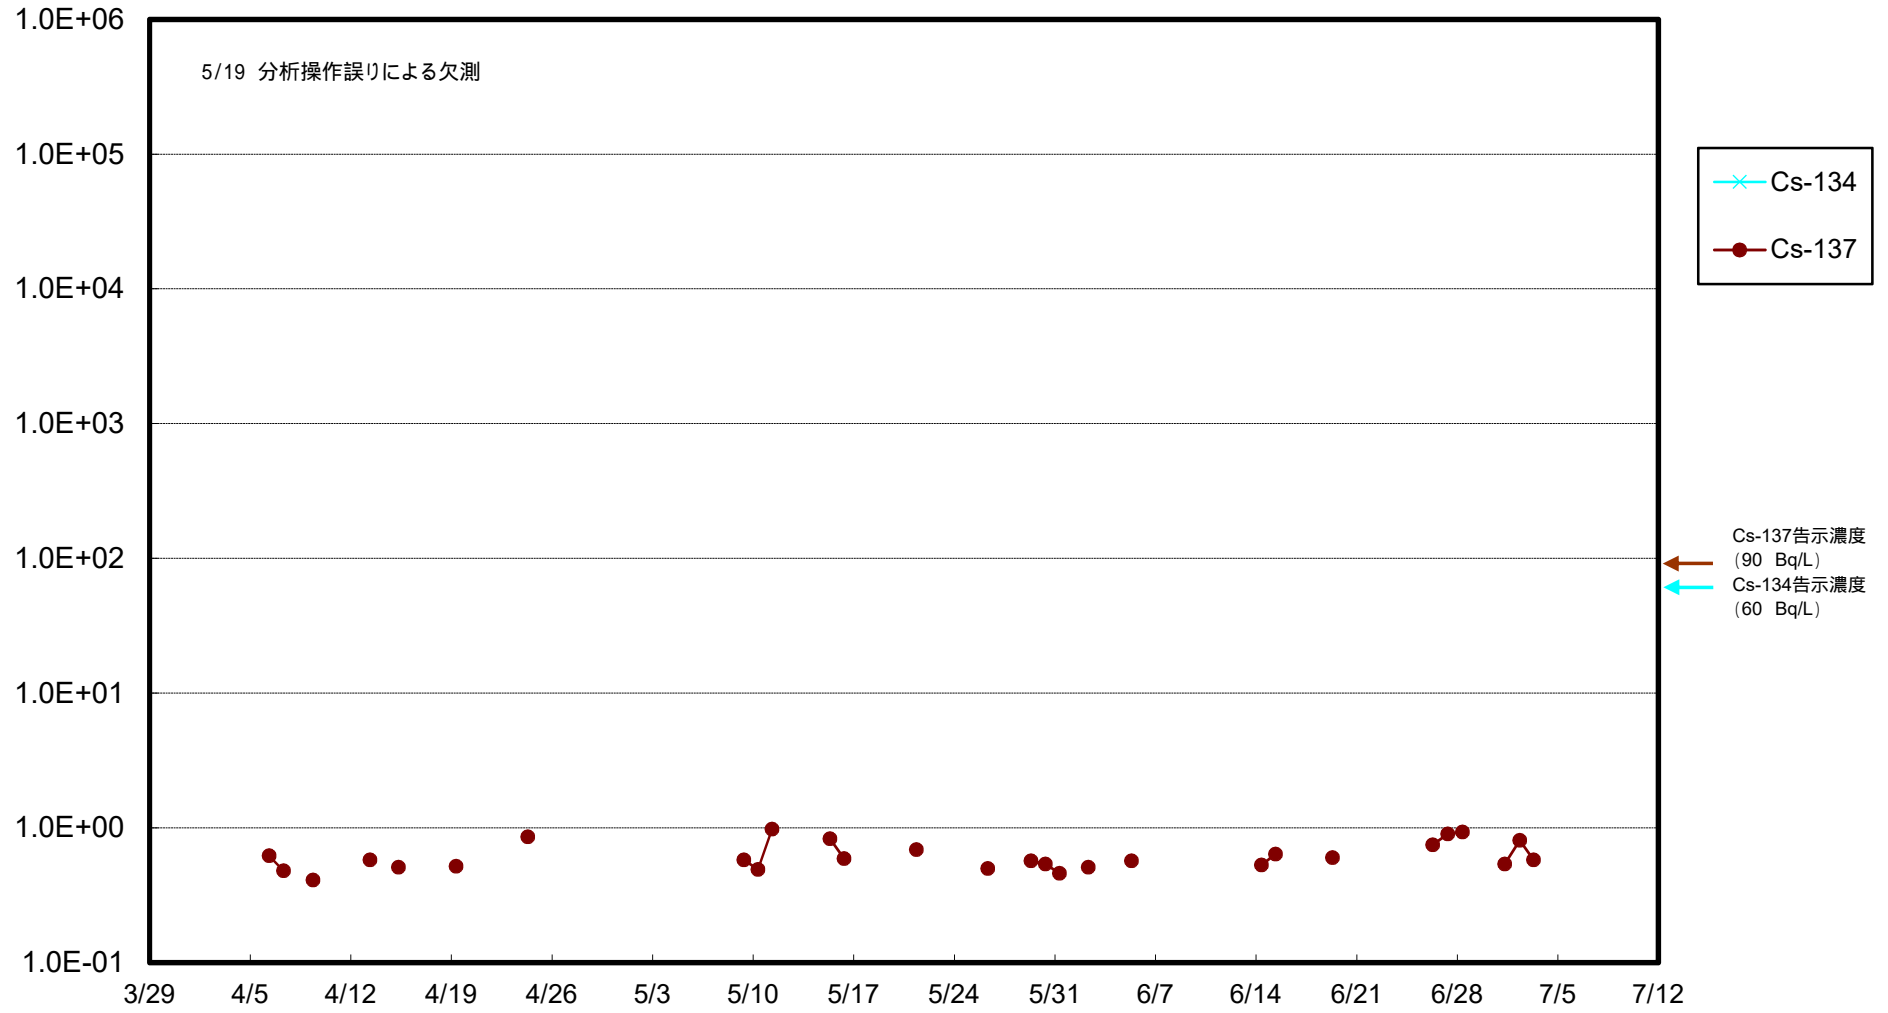

福島第一 物揚場前海水放射能濃度 (Bq / L)

福島第一 1~4号機取水口内北側(東波除堤北側)海水放射能濃度 (Bq/L)

福島第一 1~4号機取水口内南側(遮水壁前)海水放射能濃度(Bq/L)

福島第一 6号機取水口前海水放射能濃度 (Bq / L)

福島第一 港湾口海水放射能濃度 (Bq/L)