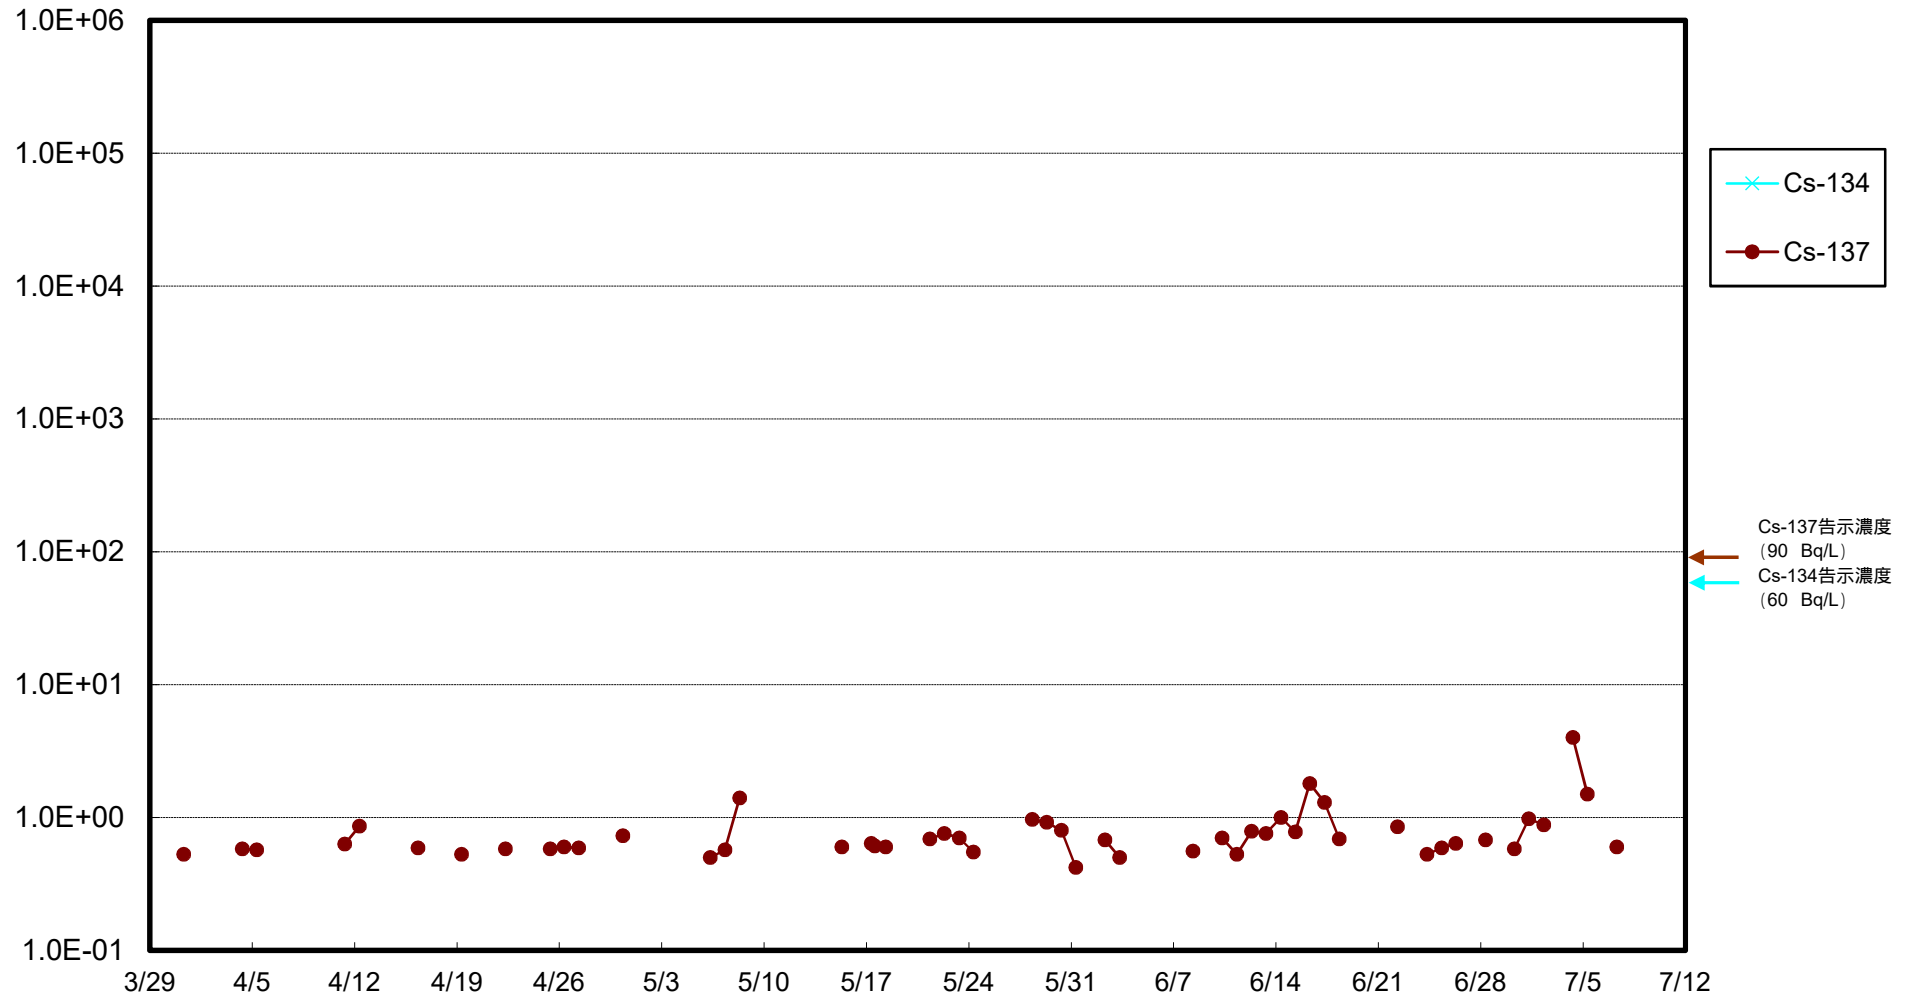

福島第一 物揚場前海水放射能濃度 (Bq / L)

福島第一 1~4号機取水口内北側(東波除堤北側)海水放射能濃度 (Bq/L)

福島第一 1~4号機取水口内南側(遮水壁前)海水放射能濃度(Bq/L)

福島第一 6号機取水口前海水放射能濃度 (Bq / L)

福島第一 港湾口海水放射能濃度 (Bq/L)