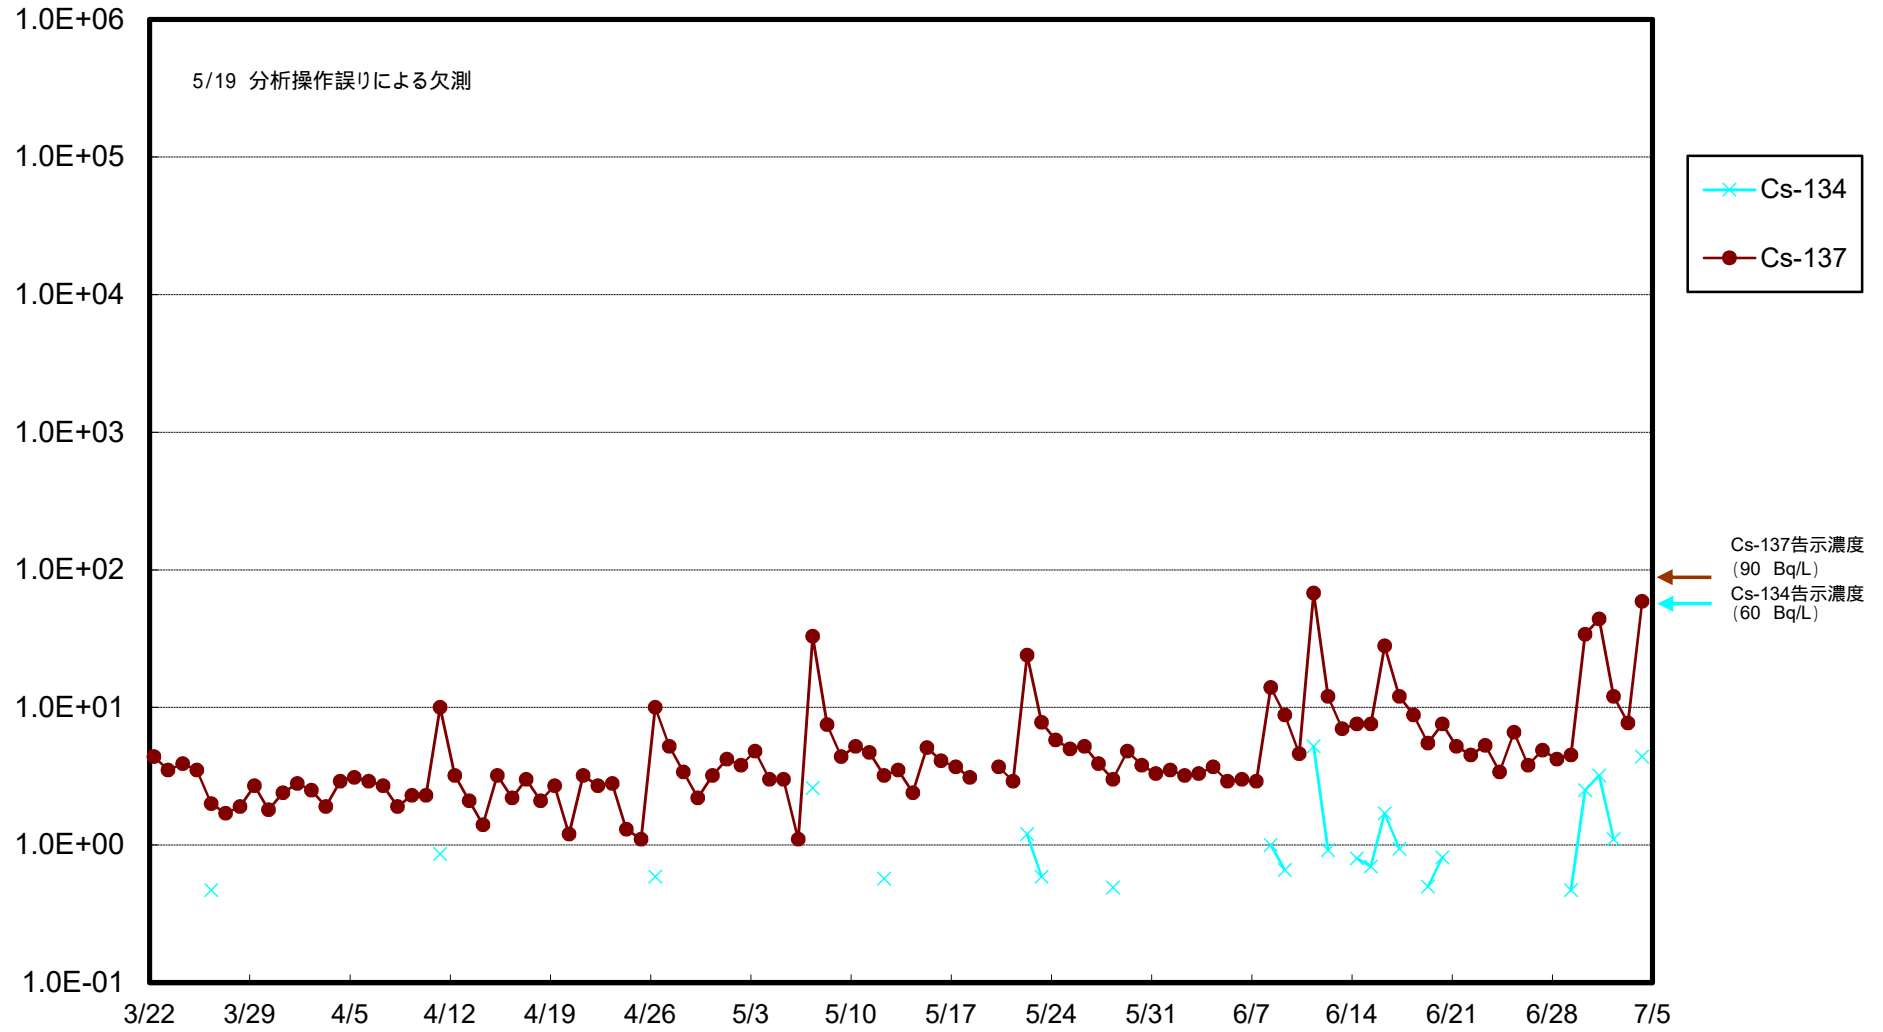

福島第一 物揚場前海水放射能濃度 (Bq / L)

福島第一 1~4号機取水口内北側(東波除堤北側)海水放射能濃度 (Bq / L)

福島第一 1~4号機取水口内南側(遮水壁前)海水放射能濃度 (Bq/L)

福島第一 6号機取水口前海水放射能濃度 (Bq / L)

# 福島第一 港湾口海水放射能濃度 (Bq/L)