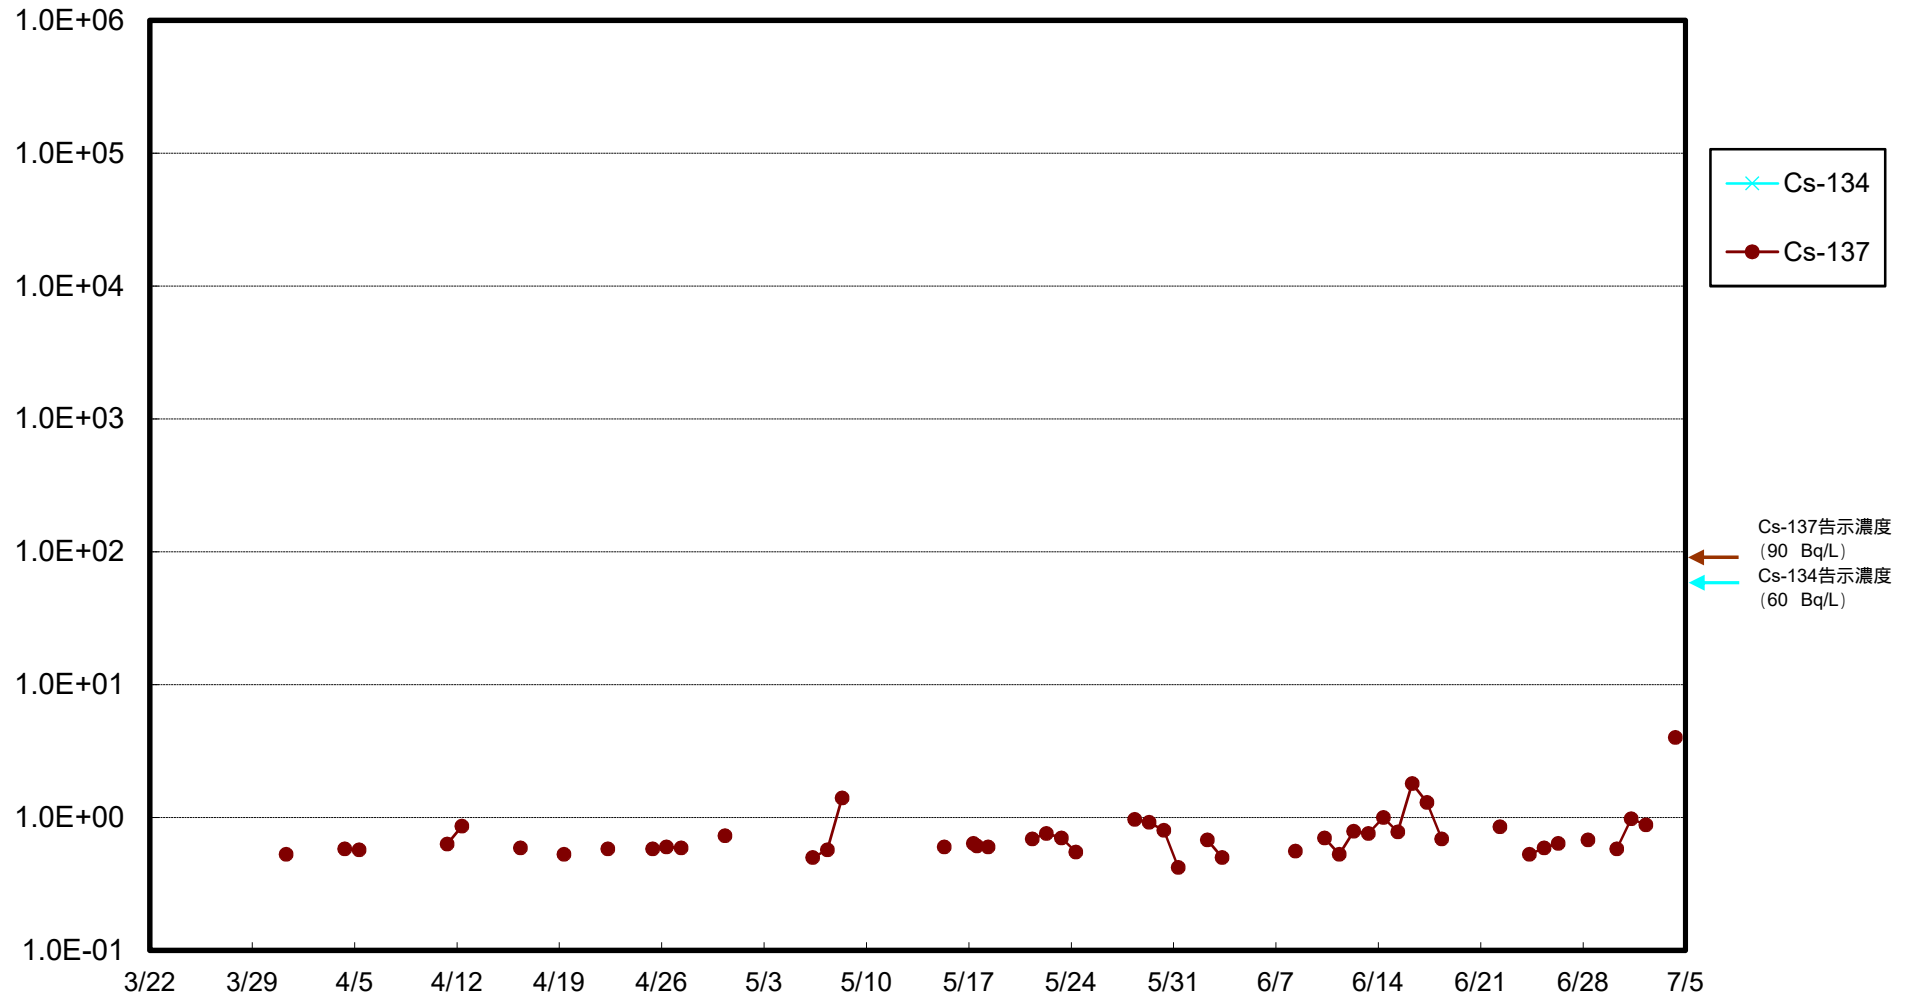

福島第一 物揚場前海水放射能濃度 (Bq / L)

福島第一 1~4号機取水口内北側(東波除堤北側)海水放射能濃度 (Bq / L)

福島第一 1~4号機取水口内南側(遮水壁前)海水放射能濃度 (Bq/L)

福島第一 6号機取水口前海水放射能濃度 (Bq / L)

# 福島第一 港湾口海水放射能濃度 (Bq/L)