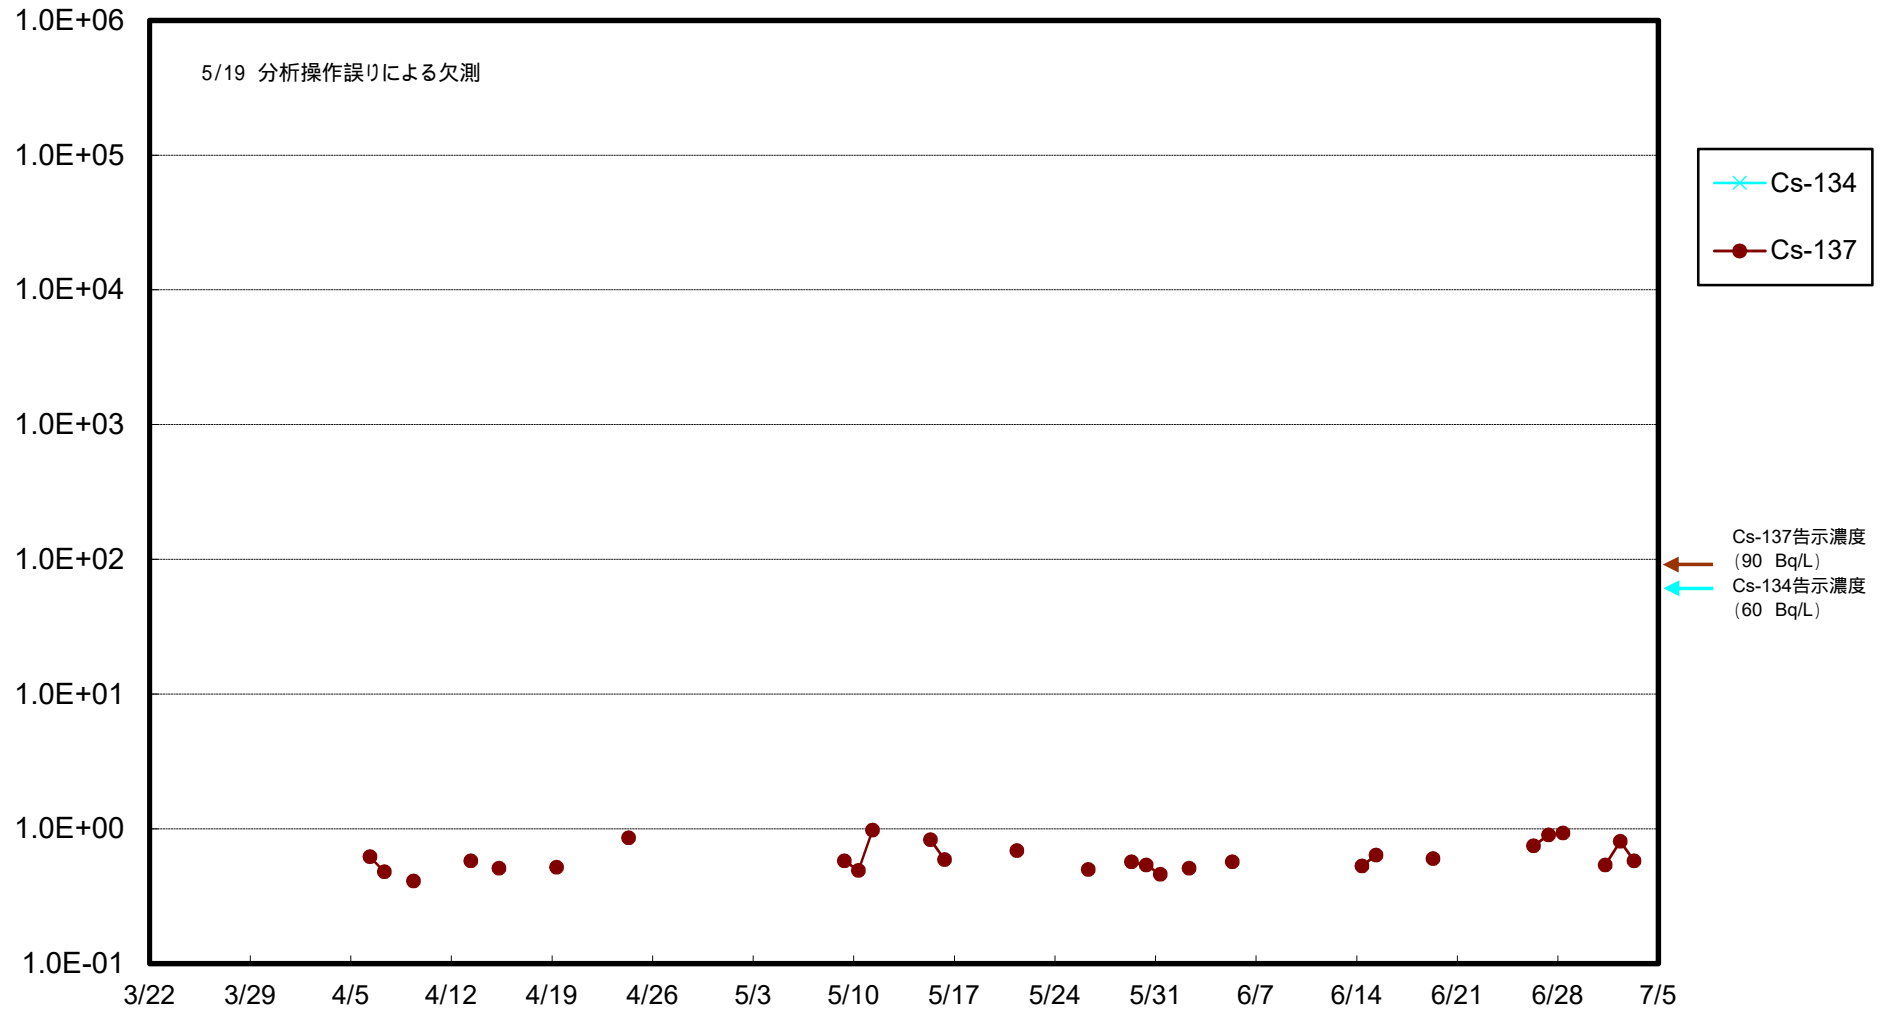

福島第一 物揚場前海水放射能濃度 (Bq / L)

福島第一 1~4号機取水口内北側(東波除堤北側)海水放射能濃度 (Bq / L)

福島第一 1~4号機取水口内南側(遮水壁前)海水放射能濃度 (Bq/L)

福島第一 6号機取水口前海水放射能濃度 (Bq / L)

# 福島第一 港湾口海水放射能濃度 (Bq/L)