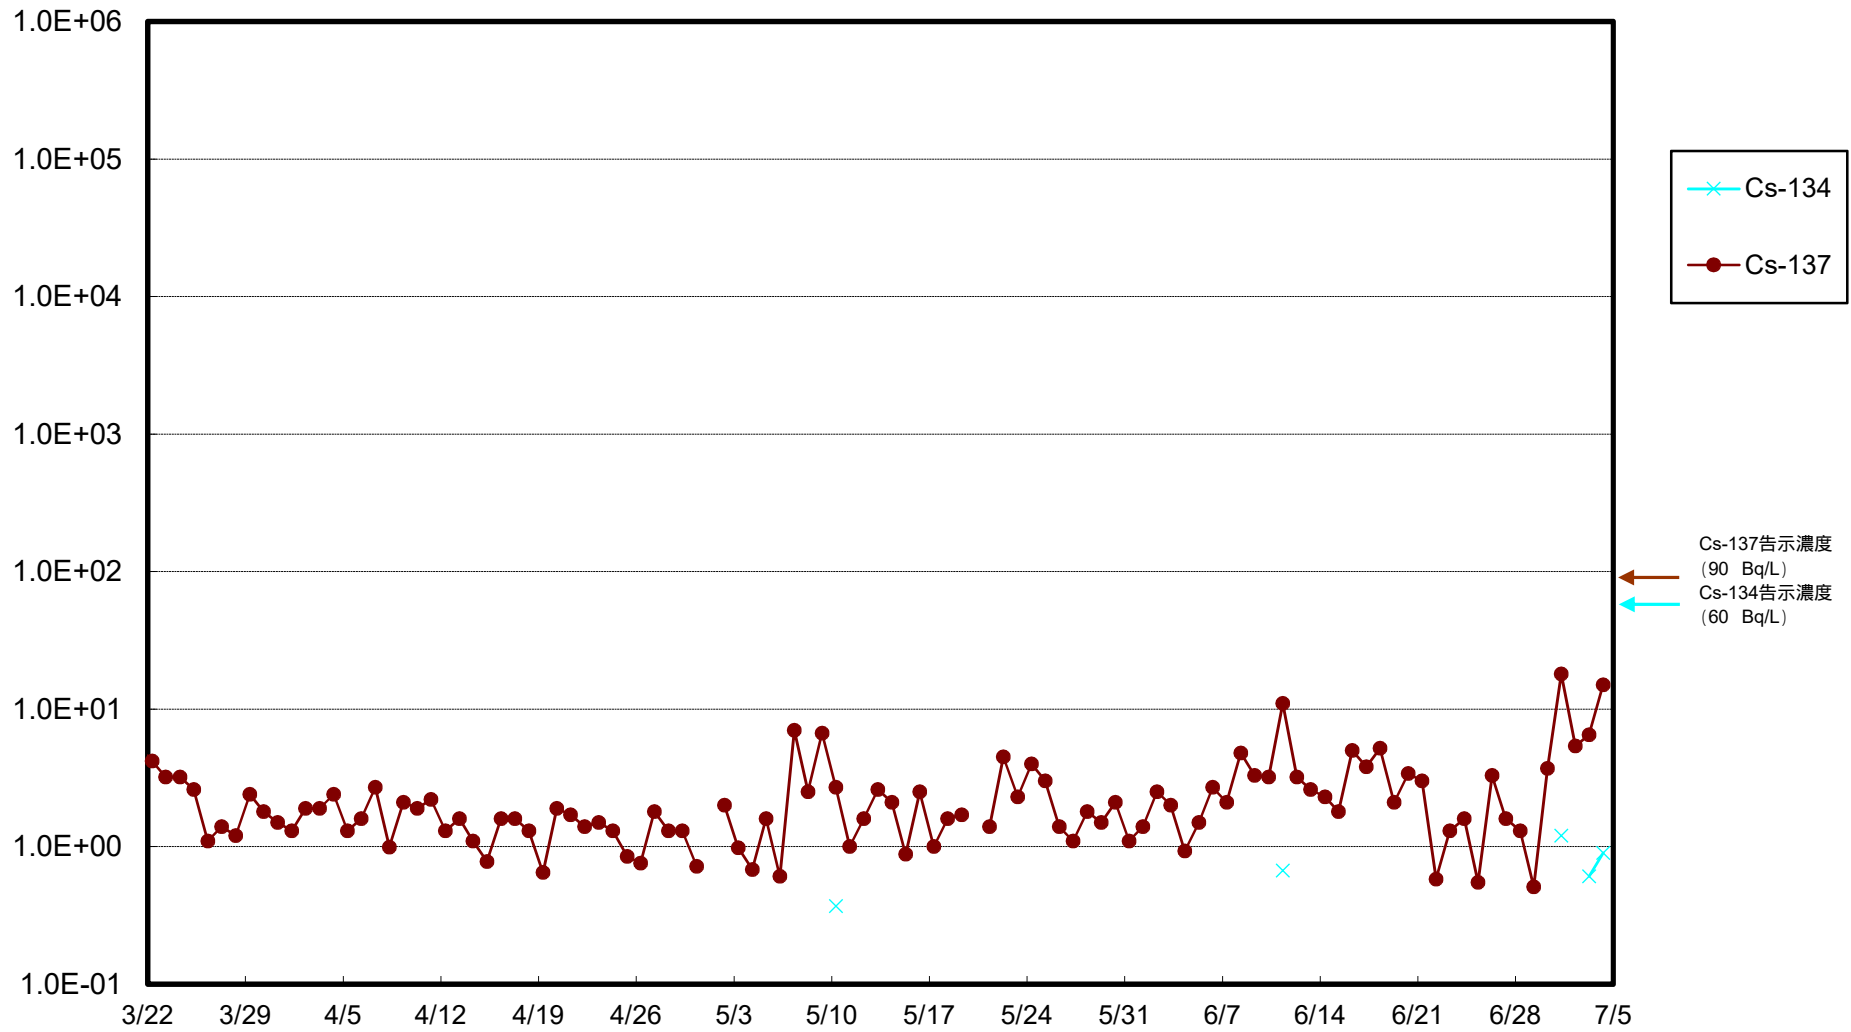

福島第一 物揚場前海水放射能濃度 (Bq / L)

福島第一 1~4号機取水口内北側(東波除堤北側)海水放射能濃度 (Bq / L)

福島第一 1~4号機取水口内南側(遮水壁前)海水放射能濃度 (Bq/L)

福島第一 6号機取水口前海水放射能濃度 (Bq / L)

# 福島第一 港湾口海水放射能濃度 (Bq/L)